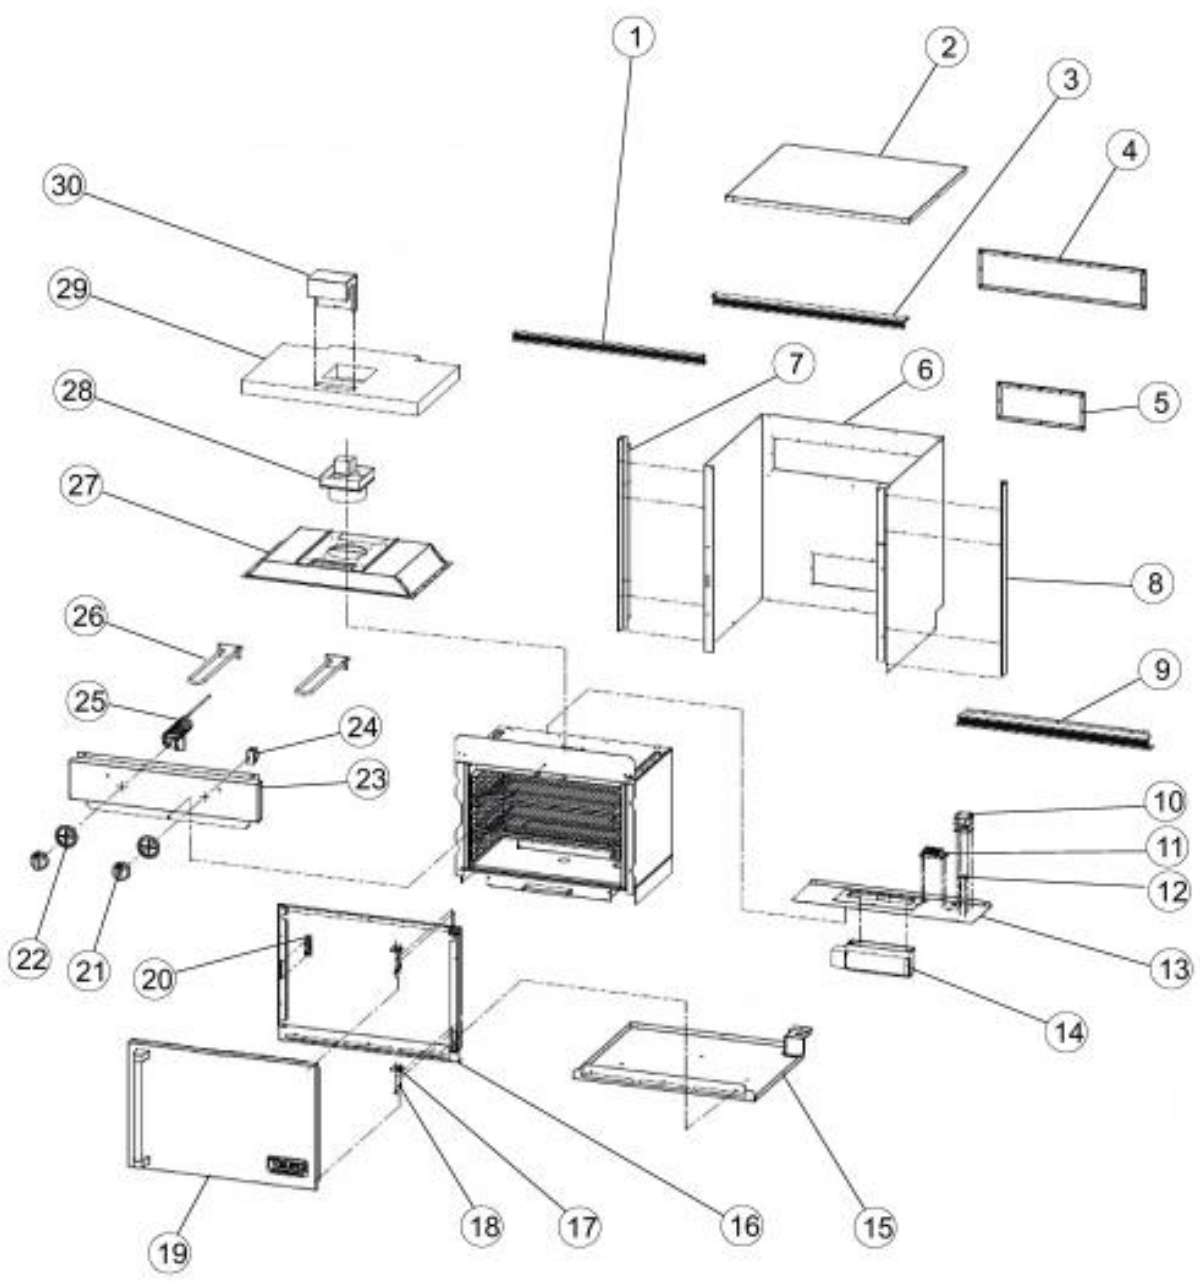

----- Manual continues below -----

Ref #	Part Number	Qty.	Description
No	Part Number	Qty	DESCRIPTION
1	022668-000	1	ALUMINIUM ALLOY FRAME, MIDDLE
2	022669-000	1	TOP COVER
3	022670-000	1	ALUMINIUM ALLOY FRAME, TOP
4	022671-000	1	BACK UPPER COVER
5	022672-000	1	BACK LOWER COVER
6	022673-000	1	OUT SIDE AND BACK
7	022674-000	1	ALUMINIUM ALLOY FRAME, LEFT
8	022675-000	1	ALUMINIUM ALLOY FRAME, RIGHT
9	022676-000	1	ALUMINIUM ALLOY FRAME, BOTTOM
10	022677-000	1	RELAY
11	022678-000	1	POWER DISTRIBUTION BLOCK
12	022679-000	1	THERMO SWITCH
13	022680-000	1	REAR FAN BASE ASSEMBLY
14	022681-000	1	BACK FAN
15	022682-000	1	POWER FIXING SHELF ASSEMBLY
16	022683-000	1	FACE FRAME ASSEMBLY
17	022684-000	2	HINGE BRACKET
18	022685-000	4	BOLT M6X10
19	022686-000	1	DOOR ASSEMBLY
20	022687-000	1	DOOR LOCK BEAD MALE WELDING
21	022688-000	2	LARGE KNOB, THERMOSTAT
22	022689-000	2	LARGE BEZEL-B
23	022690-000	1	FACE PANEL ASSEMBLY
24	022691-000	1	SMOKER SWITCH
25	022692-000	1	THERMOSTAT
26	022693-000	1	HEATING TUBE WELDING ASSY
27	022694-000	1	HEATING CABINET HOOD ASSEMBLY
28	022695-000	1	TOP FAN ASSEMBLY
29	022696-000	1	HEAT INSULATION COTTON, HOOD
30	022697-000	1	HEATING AIR BOX ASSEMBLY