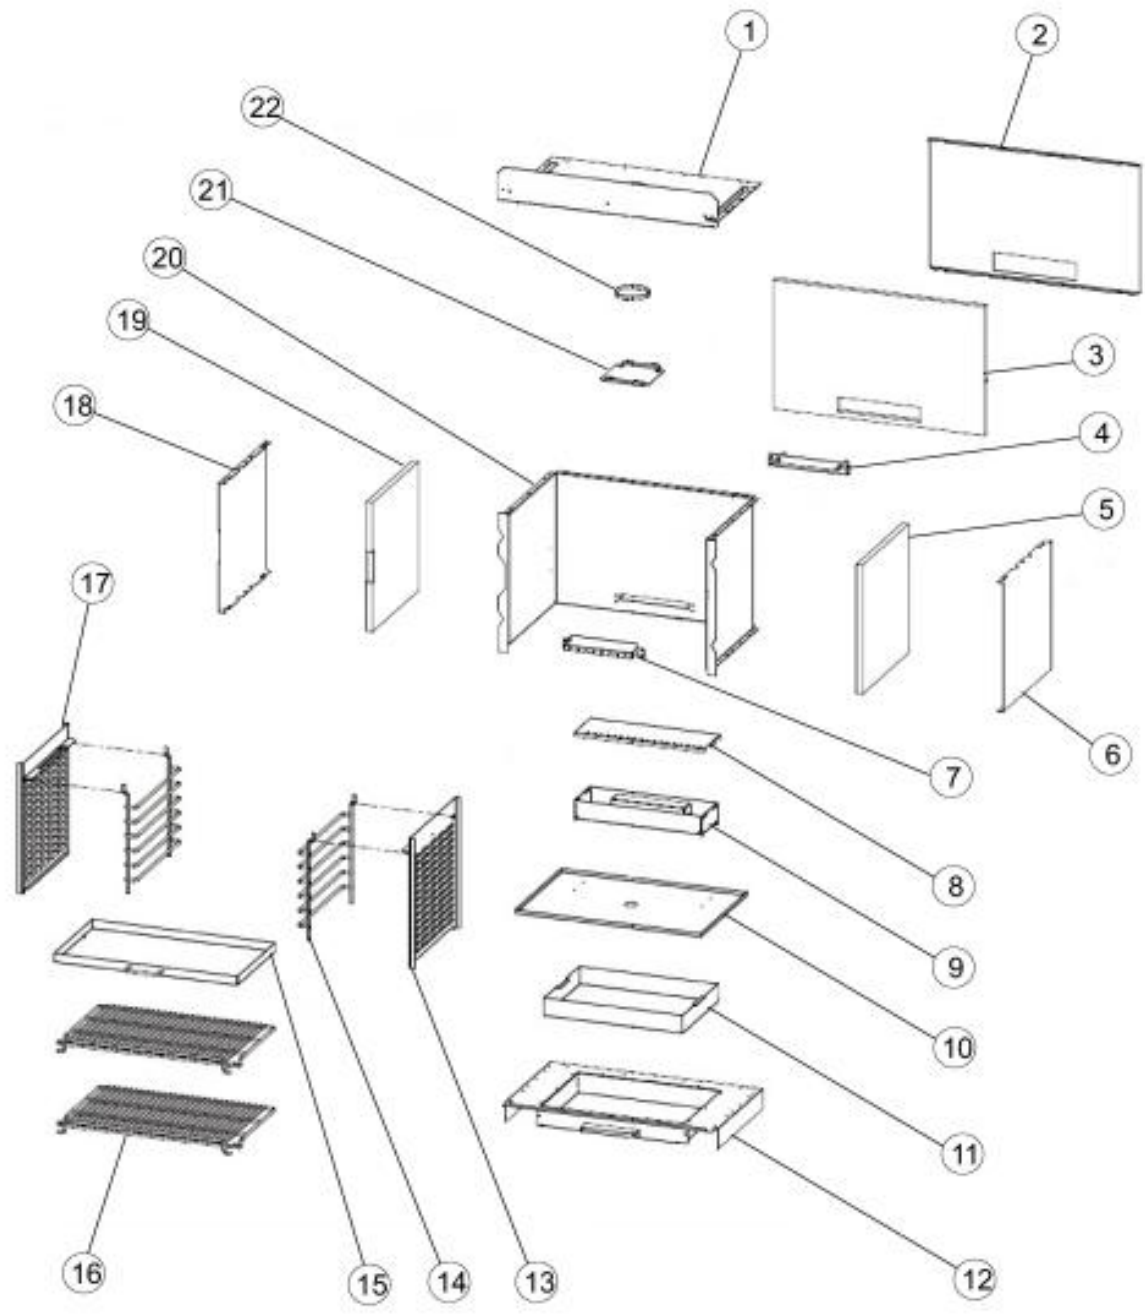

----- Manual continues below -----

Ref #	Part Number	Qty.	Description
No	Part Number	Qty	DESCRIPTION
1	022668-000	1	ALUMINIUM ALLOY FRAME, MIDDLE
2	022669-000	1	TOP COVER
3	022670-000	1	ALUMINIUM ALLOY FRAME, TOP
4	022671-000	1	BACK UPPER COVER
5	022672-000	1	BACK LOWER COVER
6	022673-000	1	OUT SIDE AND BACK
7	022674-000	1	ALUMINIUM ALLOY FRAME, LEFT
8	022675-000	1	ALUMINIUM ALLOY FRAME, RIGHT
9	022676-000	1	ALUMINIUM ALLOY FRAME, BOTTOM
10	022677-000	1	RELAY
11	022678-000	1	POWER DISTRIBUTION BLOCK
12	022679-000	1	THERMO SWITCH
13	022680-000	1	REAR FAN BASE ASSEMBLY
14	022681-000	1	BACK FAN
15	022682-000	1	POWER FIXING SHELF ASSEMBLY
16	022683-000	1	FACE FRAME ASSEMBLY
17	022684-000	2	HINGE BRACKET
18	022685-000	4	BOLT M6X10
19	022686-000	1	DOOR ASSEMBLY
20	022687-000	1	DOOR LOCK BEAD MALE WELDING
21	022688-000	2	LARGE KNOB, THERMOSTAT
22	022689-000	2	LARGE BEZEL-B
23	022690-000	1	FACE PANEL ASSEMBLY
24	022691-000	1	SMOKER SWITCH
25	022692-000	1	THERMOSTAT
26	022693-000	1	HEATING TUBE WELDING ASSY
27	022694-000	1	HEATING CABINET HOOD ASSEMBLY
28	022695-000	1	TOP FAN ASSEMBLY
29	022696-000	1	HEAT INSULATION COTTON, HOOD
30	022697-000	1	HEATING AIR BOX ASSEMBLY