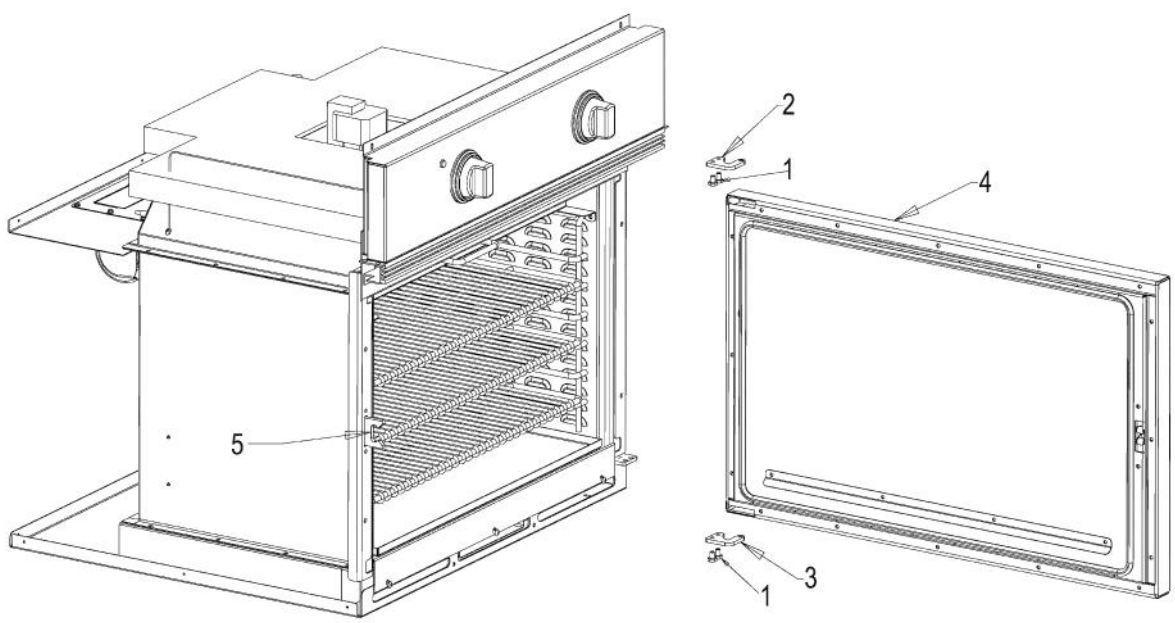

Ref #	Part Number	Qty.	Description
1	PS600004		SCREW, 10 X 3/8 HEX WASHER HD (HWH1032X3/8-STL-Z1-T...
2	PS600003		KEPS NUT, 10-32 ZINC (KEP1032-STL-Z) VEOS
3	PS600001		ELEMENT - 750 WATT (877818-001) VEOS
4	PS600002		ELEMENT - 300 WATT (877819-001) VEOS

Ref #	Part Number	Qty.	Description
1	PS600007		SCREW, 10 X 3/8 HEX WASHER HD SELF DRILLING (SSTEK...
2	PS600005		UPPER ACCESS PLATE (MM1-0002) VEOS
3	PS600006		LOWER ACCESS PLATE (MM1-0003) VESO

Ref #	Part Number	Qty.	Description
1	PS600008		SCREW, 8X3/8 HEX WASHER HD SELF DRILLING (SSTEKNO...
2	PS600009		SCREW, 8X1 HEX HD SELF DRILLING (SSTEKNO.8X1) VEOS
3	PS600003		KEPS NUT, 10-32 ZINC (KEP1032-STL-Z) VEOS
4	PS600010		SCREW, 8X1/2 HEX WASHER HD ZINC (HWH832X1/2-STL-Z1...
5	PS600011		POWER DISTRIBUTION BLOCK (BUS117252) VEOS
6	PS600012		STRAIN RELIEF (AFTCG75A560) VEOS
7	PS600013		DEFINITE PURPOSE CONTACTOR (GECCR453CA1AAA) VE...
8	PE050075		DESIGNER COOLING FAN
9	PS600014		CONVECTION FAN MOTOR (J238-150-15/19) VEOS
10	PS600015		FAN INSULATION (FIRESAFE) VEOS
11	PS600016		BLOWER WHEEL (22025-17) VEOS
12	PS600017		POWER CORD (06-07-07464)

Ref #	Part Number	Qty.	Description
1	PS600008		SCREW, 8X3/8 HEX WASHER HD SELF DRILLING (SSTEKNO...
2	PS600018		SCREW, 6X3/8 FLAT HD PH (FTPHH632X3/8) VEOS
3	PS600019		SCREW, 10 X 3/8 BUTTON HD CAP (BHC1032X3/8-SS)
4	PE040322		VEOS SIDE TRIM
5	PE040323		BOTTOM EXTRUSION
6	PE040073		TOP TRIM-EXTRUDED (VESO105/VEDO205)