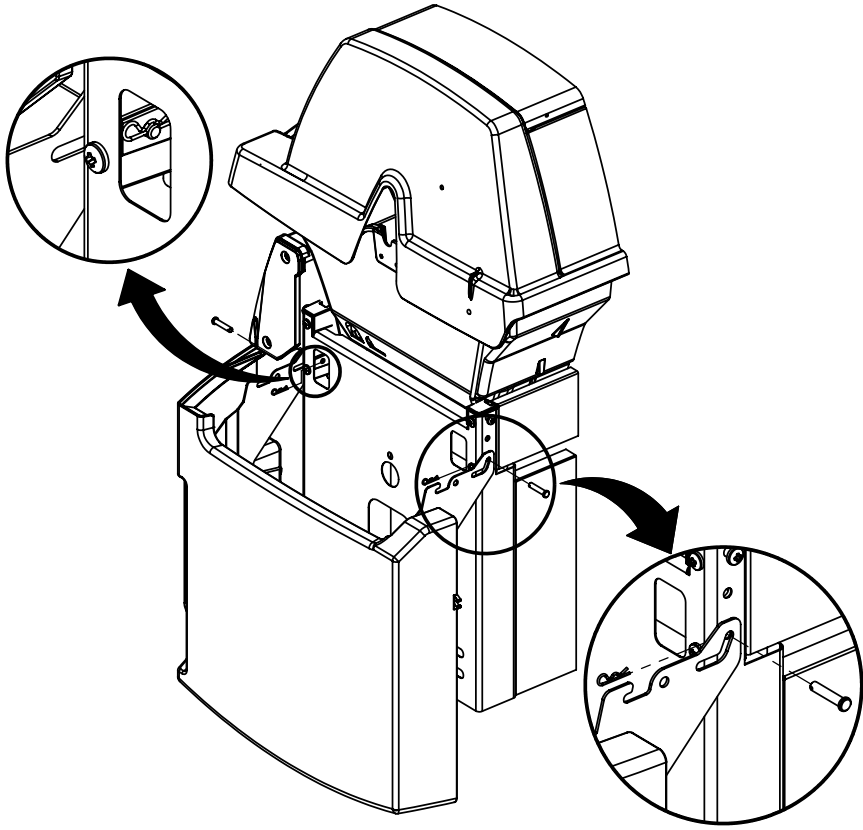

8

(2) (2) (1)