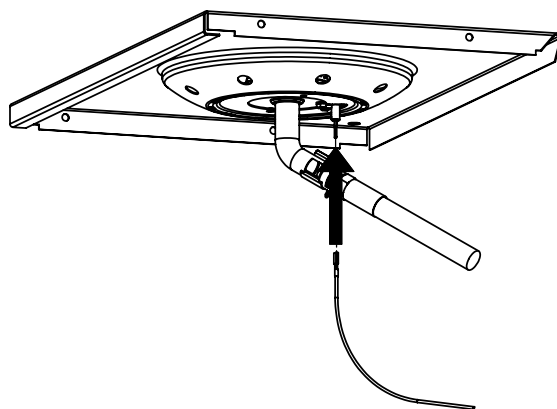

(1)

11

12

13

14

PARTS LIST / LISTE DES PIECES

KEY #	ITEM #	DESCRIPTION	DESCRIPTION	9865-14	9865-24	9865-34	9865-74	9869-54	9869-74	9875-14	9875-24
				9865-17	9865-27	9865-37	9865-77	9869-57	9869-77	9875-17	9875-27
51	10711-E76	SHELF - LEFT	PLANCHETTE - GAUCHE	1	•	1	1	1	1	1	•
	10711-E77	SHELF-SIDEBURNER	PLANCHETTE - BRULEUR DE COTE	•	1	•	•	•	•	•	1
52	10184-E78	DOOR - TOP CAP - LEFT	PORTE - DESSUS - GAUCHE	1	1	1	1	1	1	1	1
53	10184-E76	DOOR - BOTTOM CAP - LEFT	PORTE - DESSOUS - GAUCHE	1	1	1	1	1	1	1	1
54	10184-E79	DOOR - TOP CAP - RIGHT	PORTE - DESSUS - DROIT	1	1	1	1	1	1	1	1
55	10184-E77	DOOR - BOTTOM CAP - RIGHT	PORTE - DESSOUS - DROIT	1	1	1	1	1	1	1	1
56	10892-7	WHEEL	ROUE	2	2	2	2	2	2	2	2
66	S13005	BURNER ROTISSERIE	BRULEUR A ROTISS	•	•	1	1	•	1	•	•
68	S21362	SPRING	RESSORT	•	•	1	1	•	1	•	•
70	Y-11990	HEX NUT	ECROU	•	•	1	1	•	1	•	•
71	10696-109	REARBURNER-ORIFICE LP	ORIFICE DU BRULEUR ARRIERE PL	•	•	1	1	•	1	•	•
	10696-160	REARBURNER-ORIFICE NG	ORIFICE DU BRULEUR ARRIERE GN	•	•	1	1	•	1	•	•
73	S21420	PUSH NUT	POUSSE ECROU	2	2	2	2	2	2	2	2
74	S21084	SCREW - #14 x 3/4	VIS - #14 x 3/4	12	12	12	12	12	12	12	12
75	10338-400	HANDLE	POIGNÉE	1	1	1	1	1	1	1	1
75A	10184-E702	STRAP - HANDLE	COURROIE - POIGNÉE	1	1	1	1	•	•	•	•
	10184-E703	STRAP - HANDLE	COURROIE - POIGNÉE	•	•	•	•	•	•	1	1
	10184-E705	STRAP - HANDLE	COURROIE - POIGNÉE	•	•	•	•	1	1	•	•
76	S21255	WASHER	RONDELLE	2	2	2	2	2	2	2	2
78	10892-15	CASTOR	ROULETTES	2	2	2	2	2	2	2	2
79	Y-11561	BOLT - 1/4:20 x 1 3/4	BOULON - 1/4:20 X 1 3/4	8	8	8	8	8	8	8	8
80	Y-11546	SCREW - 1/4-20 X 5/8	VIS - 1/4-20 X 5/8	4	4	4	4	4	4	4	4
81	Y-11545	SCREW - 1/4-20 X 1 3/8	VIS - 1/4-20 X 1 3/8	4	4	4	4	4	4	4	4
82	Y-12673	SHELF - LOCK PIN	ÉTAGÈRE - GOUPILLE DE SERRURE	2	2	2	2	2	2	2	2
82A	Y-12855	BOLT - 1/4-20 X 3/8	BOULON - 1/4-20 X 3/8	2	2	2	2	2	2	2	2
83	Y-12310	BOLT - 1/4-20 X 3/4	BOULON - 1/4-20 X 3/4	8	8	8	8	8	8	8	8
84	S15170	AXLE	ESSIEU	1	1	1	1	1	1	1	1
87	Y-11793	NUT - 1/4-20	ECROU - 1/4-20	20	20	20	20	20	20	20	20
88	Y-11560	BOLT - 1/4:20 x 1 1/2	BOULON - 1/4:20 X 1 1/2	4	4	4	4	4	4	4	4
96	S21125	SCREW - 8 X 1/2	VIS - 8 X 1/2	4	4	4	4	4	4	4	4
98	S21124	SCREW - 8 X 1/2	VIS - 8 X 1/2	11	12	12	12	11	12	11	12
98A	Y-12643	SCREW - 8 X 1/2	VIS - 8 X 1/2	12	12	12	12	12	12	12	12
99	Y-12646	SCREW - SHOULDER 8 X 1/2	VIS - 8 X 1/2	•	2	•	•	•	•	•	2
104	Y-12835	SCREW - 6-32 X 1/4	VIS - 6-32 X 1/4	•	2	•	•	•	•	•	2
105	Y-29307	NUT - 10-24	ECROU - 10-24	•	4	•	•	•	•	•	4
108	PB20-60	LID HANDLE	POIGNEE	•	1	•	•	•	•	•	1
109	S21136	SCREW - 8-32 X 3/8	VIS - 8-32 X 3/8	•	2	•	•	•	•	•	2
110	10225-T10	GRID	GRILLE	•	1	•	•	•	•	•	1
111	10390-E10	SIDE BURNER	BRULEUR DE COTE	•	1	•	•	•	•	•	1
113	10342-T16	ELECTRODE - SIDE BURNER	ELECTRODE - BRULEUR DE COTE	•	1	•	•	•	•	•	1
114	10393-K40	COVER-SIDE BURNER	COUVERCLE LATÉRAL	•	1	•	•	•	•	•	1
115	Y-29304	SCREW - 10-24 X 3/8	VIS - 10-24 X 3/8	•	4	•	•	•	•	•	4
117	10393-R50	SHELF-SIDE BURNER	SUPPORT DE BRULEUR DE COTE	•	1	•	•	•	•	•	1
123	S15115	GREASE PAN - DISPOSABLE	CUVETTE A GRAISSE	1	1	1	1	1	1	1	1
125	Y-12220	BUSHING	DOUILLE	•	1	•	•	•	•	•	1
135	Y-12119	3/8 HEYCO BUSHING	DOUILLE DE 3/8 HEYCO	2	3	2	2	2	2	2	3
136	10184-E43	ROTISSERIE SHIELD	BOUCLIER DE ROTISSERIE	1	1	1	1	1	1	1	1
137	10184-E42	ROTISSERIE BRACKET	CROCHET DE ROTISSERIE	•	•	1	1	•	1	•	•
138	10184-E44	ROTISSERIE SHIELD	BOUCLIER DE ROTISSERIE	1	1	1	1	1	1	1	1
139	S21061	WING NUT	ECROU PAPILLON	•	•	2	2	•	2	•	•
140	Y-29306	BOLT - 10-24 x 5/8	BOULON - 10-24 x 5/8	•	•	2	2	•	2	•	•
141	S15271	ROTISSERIE HANDLE	POIGNEE DE ROTISSERIE	•	•	1	1	•	1	•	•
142	S15270	ROTISSERIE COUNTER WEIGHT	CONTREPOIDS DE ROTISSERIE	•	•	1	1	•	1	•	•
143	S15279	ROTISSERIE EXTENSION	RALLONGE	•	•	1	1	•	1	•	•
144	S15287	ROTISSERIE FORKS	FOURCHETTE DE ROTISSERIE	•	•	2	2	•	2	•	•
145	S15256	SPIT ROD	BROCHETTE	•	•	1	1	•	1	•	•
146	S15236	ROTISSERIE MOTOR	MOTEUR DE ROTISSERIE	•	•	1	1	•	1	•	•