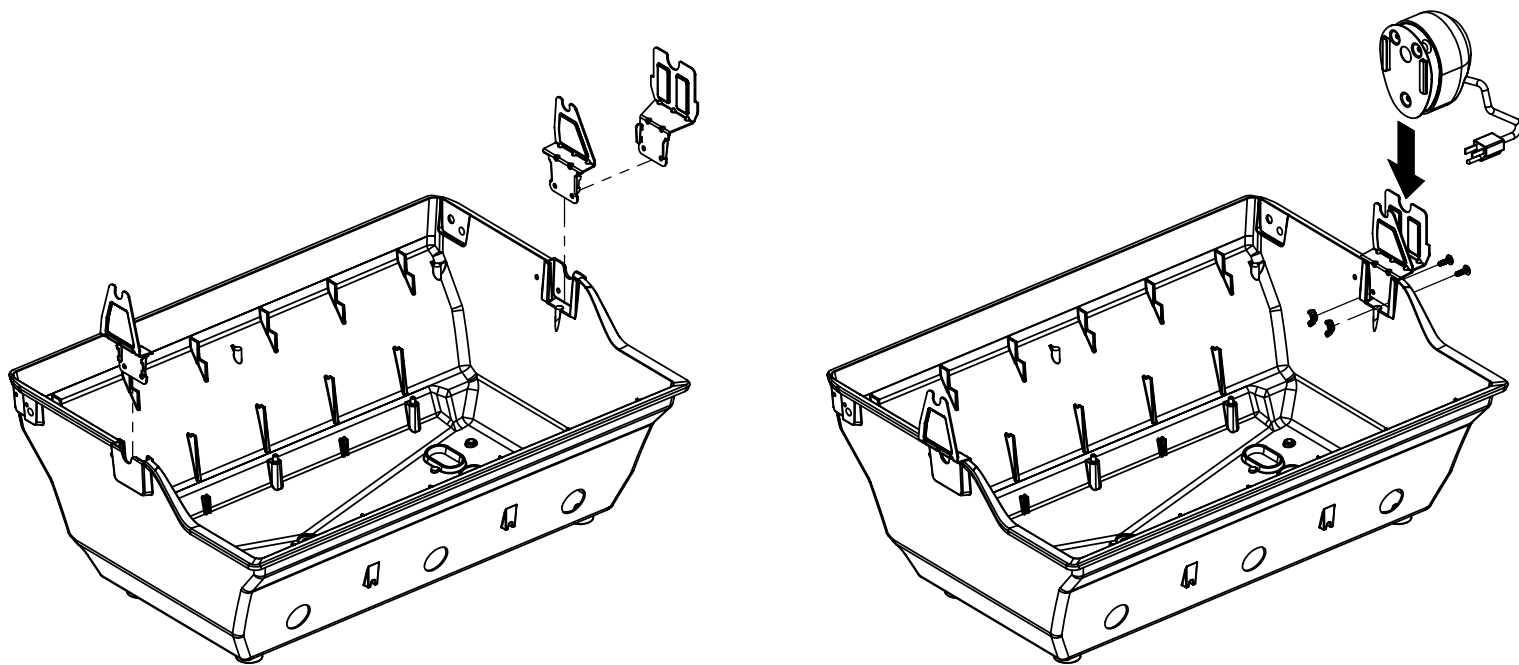

(1)

11

12

13

14

PARTS LIST / LISTE DES PIECES

KEY #	ITEM #	DESCRIPTION	DESCRIPTION	9865-14	9865-24	9865-34	9865-74	9869-54	9869-74	9875-14	9875-24
				9865-17	9865-27	9865-37	9865-77	9869-57	9869-77	9875-17	9875-27
51	10711-E76	SHELF - LEFT	PLANCHETTE - GAUCHE	1	•	1	1	1	1	1	•
	10711-E77	SHELF-SIDEBURNER	PLANCHETTE - BRULEUR DE COTE	•	1	•	•	•	•	•	1
52	10184-E78	DOOR - TOP CAP - LEFT	PORTE - DESSUS - GAUCHE	1	1	1	1	1	1	1	1
53	10184-E76	DOOR - BOTTOM CAP - LEFT	PORTE - DESSOUS - GAUCHE	1	1	1	1	1	1	1	1
54	10184-E79	DOOR - TOP CAP - RIGHT	PORTE - DESSUS - DROIT	1	1	1	1	1	1	1	1
55	10184-E77	DOOR - BOTTOM CAP - RIGHT	PORTE - DESSOUS - DROIT	1	1	1	1	1	1	1	1
56	10892-7	WHEEL	ROUE	2	2	2	2	2	2	2	2
66	S13005	BURNER ROTISSERIE	BRULEUR A ROTISS	•	•	1	1	•	1	•	•
68	S21362	SPRING	RESSORT	•	•	1	1	•	1	•	•
70	Y-11990	HEX NUT	ECROU	•	•	1	1	•	1	•	•
71	10696-109	REARBURNER-ORIFICE LP	ORIFICE DU BRULEUR ARRIERE PL	•	•	1	1	•	1	•	•
	10696-160	REARBURNER-ORIFICE NG	ORIFICE DU BRULEUR ARRIERE GN	•	•	1	1	•	1	•	•
73	S21420	PUSH NUT	POUSSE ECROU	2	2	2	2	2	2	2	2
74	S21084	SCREW - #14 x 3/4	VIS - #14 x 3/4	12	12	12	12	12	12	12	12
75	10338-400	HANDLE	POIGNÉE	1	1	1	1	1	1	1	1
75A	10184-E702	STRAP - HANDLE	COURROIE - POIGNÉE	1	1	1	1	•	•	•	•
	10184-E703	STRAP - HANDLE	COURROIE - POIGNÉE	•	•	•	•	•	•	1	1
	10184-E705	STRAP - HANDLE	COURROIE - POIGNÉE	•	•	•	•	1	1	•	•
76	S21255	WASHER	RONDELLE	2	2	2	2	2	2	2	2
78	10892-15	CASTOR	ROULETTES	2	2	2	2	2	2	2	2
79	Y-11561	BOLT - 1/4:20 x 1 3/4	BOULON - 1/4:20 X 1 3/4	8	8	8	8	8	8	8	8
80	Y-11546	SCREW - 1/4-20 X 5/8	VIS - 1/4-20 X 5/8	4	4	4	4	4	4	4	4
81	Y-11545	SCREW - 1/4-20 X 1 3/8	VIS - 1/4-20 X 1 3/8	4	4	4	4	4	4	4	4
82	Y-12673	SHELF - LOCK PIN	ÉTAGÈRE - GOUPILLE DE SERRURE	2	2	2	2	2	2	2	2
82A	Y-12855	BOLT - 1/4-20 X 3/8	BOULON - 1/4-20 X 3/8	2	2	2	2	2	2	2	2
83	Y-12310	BOLT - 1/4-20 X 3/4	BOULON - 1/4-20 X 3/4	8	8	8	8	8	8	8	8
84	S15170	AXLE	ESSIEU	1	1	1	1	1	1	1	1
87	Y-11793	NUT - 1/4-20	ECROU - 1/4-20	20	20	20	20	20	20	20	20
88	Y-11560	BOLT - 1/4:20 x 1 1/2	BOULON - 1/4:20 X 1 1/2	4	4	4	4	4	4	4	4
96	S21125	SCREW - 8 X 1/2	VIS - 8 X 1/2	4	4	4	4	4	4	4	4
98	S21124	SCREW - 8 X 1/2	VIS - 8 X 1/2	11	12	12	12	11	12	11	12
98A	Y-12643	SCREW - 8 X 1/2	VIS - 8 X 1/2	12	12	12	12	12	12	12	12
99	Y-12646	SCREW - SHOULDER 8 X 1/2	VIS - 8 X 1/2	•	2	•	•	•	•	•	2
104	Y-12835	SCREW - 6-32 X 1/4	VIS - 6-32 X 1/4	•	2	•	•	•	•	•	2
105	Y-29307	NUT - 10-24	ECROU - 10-24	•	4	•	•	•	•	•	4
108	PB20-60	LID HANDLE	POIGNEE	•	1	•	•	•	•	•	1
109	S21136	SCREW - 8-32 X 3/8	VIS - 8-32 X 3/8	•	2	•	•	•	•	•	2
110	10225-T10	GRID	GRILLE	•	1	•	•	•	•	•	1
111	10390-E10	SIDE BURNER	BRULEUR DE COTE	•	1	•	•	•	•	•	1
113	10342-T16	ELECTRODE - SIDE BURNER	ELECTRODE - BRULEUR DE COTE	•	1	•	•	•	•	•	1
114	10393-K40	COVER-SIDE BURNER	COUVERCLE LATÉRAL	•	1	•	•	•	•	•	1
115	Y-29304	SCREW - 10-24 X 3/8	VIS - 10-24 X 3/8	•	4	•	•	•	•	•	4
117	10393-R50	SHELF-SIDE BURNER	SUPPORT DE BRULEUR DE COTE	•	1	•	•	•	•	•	1
123	S15115	GREASE PAN - DISPOSABLE	CUVETTE A GRAISSE	1	1	1	1	1	1	1	1
125	Y-12220	BUSHING	DOUILLE	•	1	•	•	•	•	•	1
135	Y-12119	3/8 HEYCO BUSHING	DOUILLE DE 3/8 HEYCO	2	3	2	2	2	2	2	3
136	10184-E43	ROTISSERIE SHIELD	BOUCLIER DE ROTISSERIE	1	1	1	1	1	1	1	1
137	10184-E42	ROTISSERIE BRACKET	CROCHET DE ROTISSERIE	•	•	1	1	•	1	•	•
138	10184-E44	ROTISSERIE SHIELD	BOUCLIER DE ROTISSERIE	1	1	1	1	1	1	1	1
139	S21061	WING NUT	ECROU PAPILLON	•	•	2	2	•	2	•	•
140	Y-29306	BOLT - 10-24 x 5/8	BOULON - 10-24 x 5/8	•	•	2	2	•	2	•	•
141	S15271	ROTISSERIE HANDLE	POIGNEE DE ROTISSERIE	•	•	1	1	•	1	•	•
142	S15270	ROTISSERIE COUNTER WEIGHT	CONTREPOIDS DE ROTISSERIE	•	•	1	1	•	1	•	•
143	S15279	ROTISSERIE EXTENSION	RALLONGE	•	•	1	1	•	1	•	•
144	S15287	ROTISSERIE FORKS	FOURCHETTE DE ROTISSERIE	•	•	2	2	•	2	•	•
145	S15256	SPIT ROD	BROCHETTE	•	•	1	1	•	1	•	•
146	S15236	ROTISSERIE MOTOR	MOTEUR DE ROTISSERIE	•	•	1	1	•	1	•	•