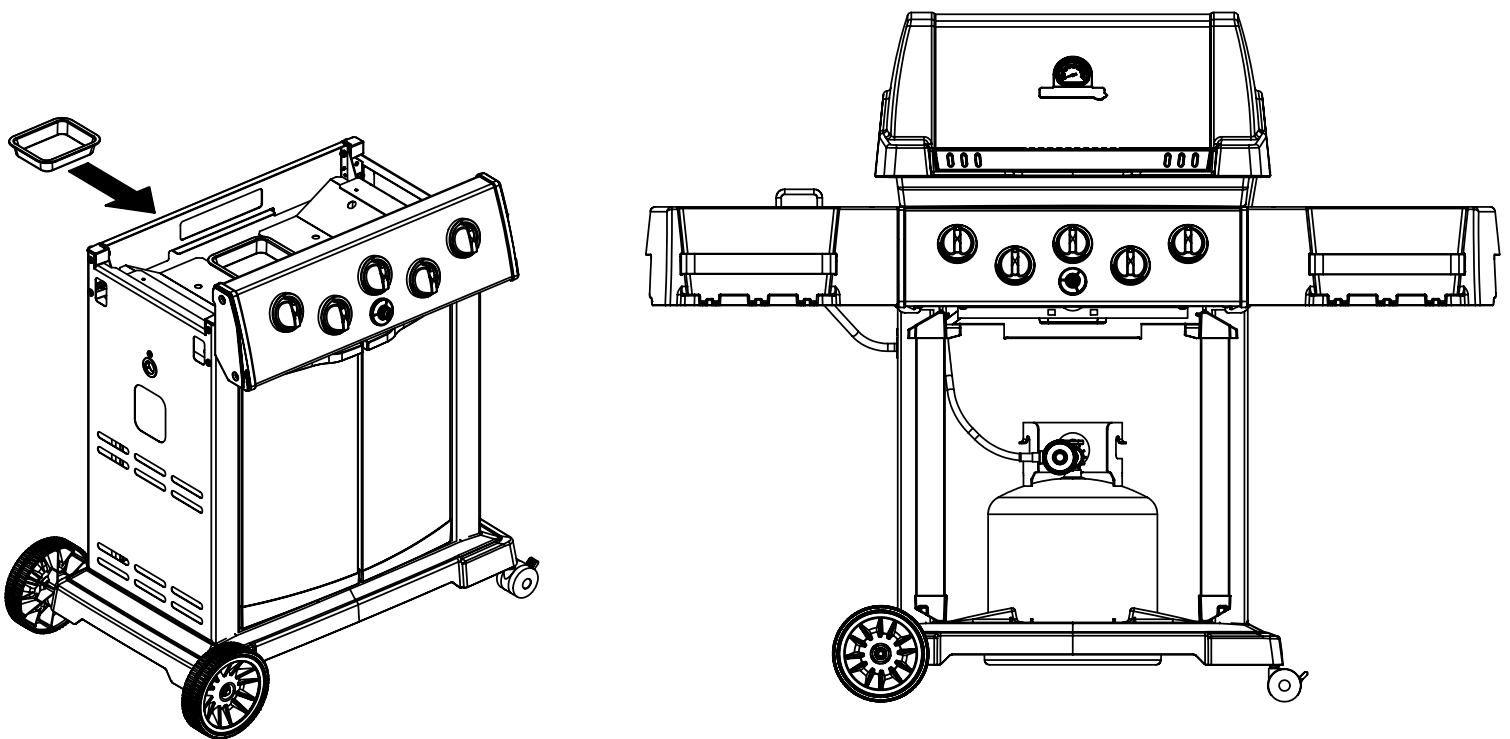

(1)

11

12

13

14

PARTS LIST / LISTE DES PIECES

KEY #	ITEM #	DESCRIPTION	DESCRIPTION	9865-14	9865-24	9865-34	9865-74	9869-54	9869-74	9875-14	9875-24
				9865-17	9865-27	9865-37	9865-77	9869-57	9869-77	9875-17	9875-27
51	10711-E76	SHELF - LEFT	PLANCHETTE - GAUCHE	1	•	1	1	1	1	1	•
	10711-E77	SHELF-SIDEBURNER	PLANCHETTE - BRULEUR DE COTE	•	1	•	•	•	•	•	1
52	10184-E78	DOOR - TOP CAP - LEFT	PORTE - DESSUS - GAUCHE	1	1	1	1	1	1	1	1
53	10184-E76	DOOR - BOTTOM CAP - LEFT	PORTE - DESSOUS - GAUCHE	1	1	1	1	1	1	1	1
54	10184-E79	DOOR - TOP CAP - RIGHT	PORTE - DESSUS - DROIT	1	1	1	1	1	1	1	1
55	10184-E77	DOOR - BOTTOM CAP - RIGHT	PORTE - DESSOUS - DROIT	1	1	1	1	1	1	1	1
56	10892-7	WHEEL	ROUE	2	2	2	2	2	2	2	2
66	S13005	BURNER ROTISSERIE	BRULEUR A ROTISS	•	•	1	1	•	1	•	•
68	S21362	SPRING	RESSORT	•	•	1	1	•	1	•	•
70	Y-11990	HEX NUT	ECROU	•	•	1	1	•	1	•	•
71	10696-109	REARBURNER-ORIFICE LP	ORIFICE DU BRULEUR ARRIERE PL	•	•	1	1	•	1	•	•
	10696-160	REARBURNER-ORIFICE NG	ORIFICE DU BRULEUR ARRIERE GN	•	•	1	1	•	1	•	•
73	S21420	PUSH NUT	POUSSE ECROU	2	2	2	2	2	2	2	2
74	S21084	SCREW - #14 x 3/4	VIS - #14 x 3/4	12	12	12	12	12	12	12	12
75	10338-400	HANDLE	POIGNÉE	1	1	1	1	1	1	1	1
75A	10184-E702	STRAP - HANDLE	COURROIE - POIGNÉE	1	1	1	1	•	•	•	•
	10184-E703	STRAP - HANDLE	COURROIE - POIGNÉE	•	•	•	•	•	•	1	1
	10184-E705	STRAP - HANDLE	COURROIE - POIGNÉE	•	•	•	•	1	1	•	•
76	S21255	WASHER	RONDELLE	2	2	2	2	2	2	2	2
78	10892-15	CASTOR	ROULETTES	2	2	2	2	2	2	2	2
79	Y-11561	BOLT - 1/4:20 x 1 3/4	BOULON - 1/4:20 X 1 3/4	8	8	8	8	8	8	8	8
80	Y-11546	SCREW - 1/4-20 X 5/8	VIS - 1/4-20 X 5/8	4	4	4	4	4	4	4	4
81	Y-11545	SCREW - 1/4-20 X 1 3/8	VIS - 1/4-20 X 1 3/8	4	4	4	4	4	4	4	4
82	Y-12673	SHELF - LOCK PIN	ÉTAGÈRE - GOUPILLE DE SERRURE	2	2	2	2	2	2	2	2
82A	Y-12855	BOLT - 1/4-20 X 3/8	BOULON - 1/4-20 X 3/8	2	2	2	2	2	2	2	2
83	Y-12310	BOLT - 1/4-20 X 3/4	BOULON - 1/4-20 X 3/4	8	8	8	8	8	8	8	8
84	S15170	AXLE	ESSIEU	1	1	1	1	1	1	1	1
87	Y-11793	NUT - 1/4-20	ECROU - 1/4-20	20	20	20	20	20	20	20	20
88	Y-11560	BOLT - 1/4:20 x 1 1/2	BOULON - 1/4:20 X 1 1/2	4	4	4	4	4	4	4	4
96	S21125	SCREW - 8 X 1/2	VIS - 8 X 1/2	4	4	4	4	4	4	4	4
98	S21124	SCREW - 8 X 1/2	VIS - 8 X 1/2	11	12	12	12	11	12	11	12
98A	Y-12643	SCREW - 8 X 1/2	VIS - 8 X 1/2	12	12	12	12	12	12	12	12
99	Y-12646	SCREW - SHOULDER 8 X 1/2	VIS - 8 X 1/2	•	2	•	•	•	•	•	2
104	Y-12835	SCREW - 6-32 X 1/4	VIS - 6-32 X 1/4	•	2	•	•	•	•	•	2
105	Y-29307	NUT - 10-24	ECROU - 10-24	•	4	•	•	•	•	•	4
108	PB20-60	LID HANDLE	POIGNEE	•	1	•	•	•	•	•	1
109	S21136	SCREW - 8-32 X 3/8	VIS - 8-32 X 3/8	•	2	•	•	•	•	•	2
110	10225-T10	GRID	GRILLE	•	1	•	•	•	•	•	1
111	10390-E10	SIDE BURNER	BRULEUR DE COTE	•	1	•	•	•	•	•	1
113	10342-T16	ELECTRODE - SIDE BURNER	ELECTRODE - BRULEUR DE COTE	•	1	•	•	•	•	•	1
114	10393-K40	COVER-SIDE BURNER	COUVERCLE LATÉRAL	•	1	•	•	•	•	•	1
115	Y-29304	SCREW - 10-24 X 3/8	VIS - 10-24 X 3/8	•	4	•	•	•	•	•	4
117	10393-R50	SHELF-SIDE BURNER	SUPPORT DE BRULEUR DE COTE	•	1	•	•	•	•	•	1
123	S15115	GREASE PAN - DISPOSABLE	CUVETTE A GRAISSE	1	1	1	1	1	1	1	1
125	Y-12220	BUSHING	DOUILLE	•	1	•	•	•	•	•	1
135	Y-12119	3/8 HEYCO BUSHING	DOUILLE DE 3/8 HEYCO	2	3	2	2	2	2	2	3
136	10184-E43	ROTISSERIE SHIELD	BOUCLIER DE ROTISSERIE	1	1	1	1	1	1	1	1
137	10184-E42	ROTISSERIE BRACKET	CROCHET DE ROTISSERIE	•	•	1	1	•	1	•	•
138	10184-E44	ROTISSERIE SHIELD	BOUCLIER DE ROTISSERIE	1	1	1	1	1	1	1	1
139	S21061	WING NUT	ECROU PAPILLON	•	•	2	2	•	2	•	•
140	Y-29306	BOLT - 10-24 x 5/8	BOULON - 10-24 x 5/8	•	•	2	2	•	2	•	•
141	S15271	ROTISSERIE HANDLE	POIGNEE DE ROTISSERIE	•	•	1	1	•	1	•	•
142	S15270	ROTISSERIE COUNTER WEIGHT	CONTREPOIDS DE ROTISSERIE	•	•	1	1	•	1	•	•
143	S15279	ROTISSERIE EXTENSION	RALLONGE	•	•	1	1	•	1	•	•
144	S15287	ROTISSERIE FORKS	FOURCHETTE DE ROTISSERIE	•	•	2	2	•	2	•	•
145	S15256	SPIT ROD	BROCHETTE	•	•	1	1	•	1	•	•
146	S15236	ROTISSERIE MOTOR	MOTEUR DE ROTISSERIE	•	•	1	1	•	1	•	•