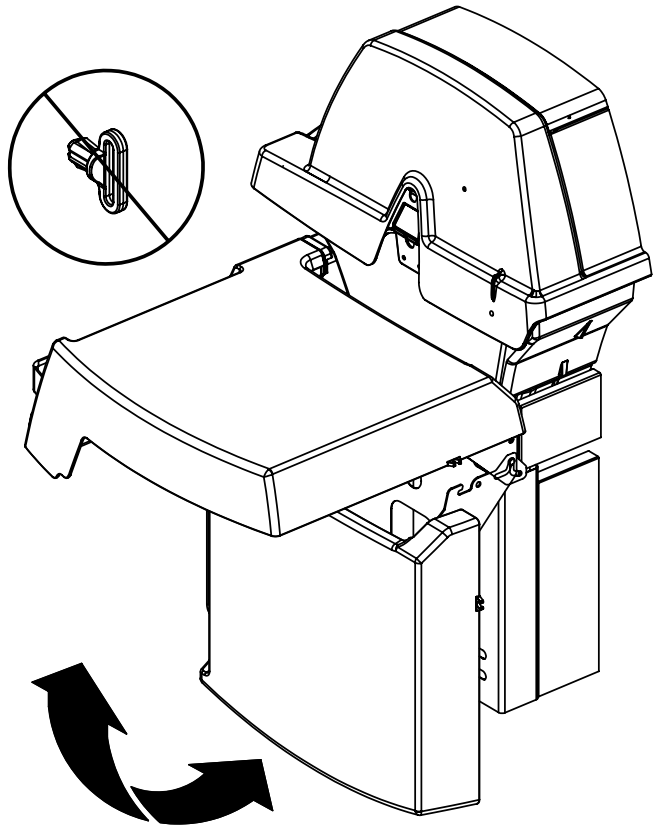

8

(2) (2) (1)