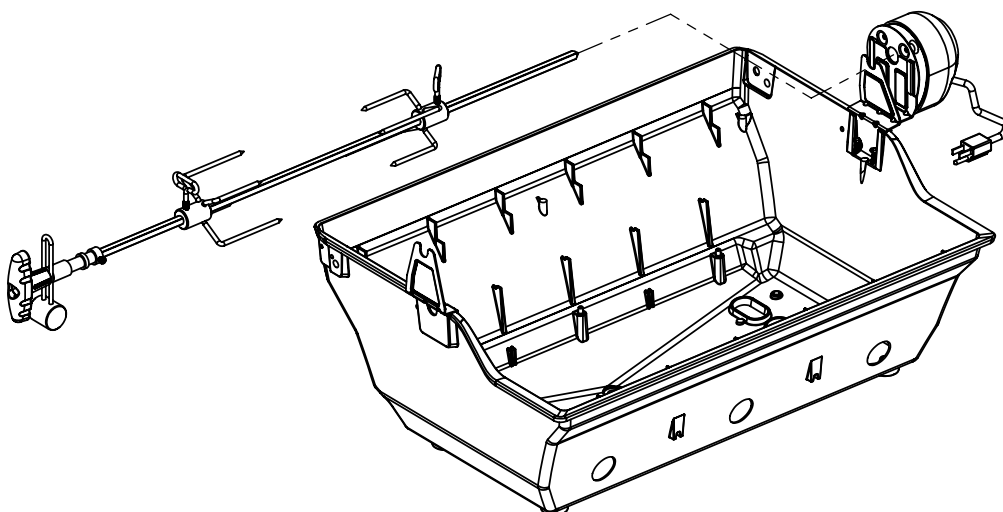

(1)

11

12

13

14

PARTS LIST / LISTE DES PIECES

KEY #	ITEM #	DESCRIPTION	DESCRIPTION	9865-14	9865-24	9865-34	9865-74	9869-54	9869-74	9875-14	9875-24
				9865-17	9865-27	9865-37	9865-77	9869-57	9869-77	9875-17	9875-27
51	10711-E76	SHELF - LEFT	PLANCHETTE - GAUCHE	1	•	1	1	1	1	1	•
	10711-E77	SHELF-SIDEBURNER	PLANCHETTE - BRULEUR DE COTE	•	1	•	•	•	•	•	1
52	10184-E78	DOOR - TOP CAP - LEFT	PORTE - DESSUS - GAUCHE	1	1	1	1	1	1	1	1
53	10184-E76	DOOR - BOTTOM CAP - LEFT	PORTE - DESSOUS - GAUCHE	1	1	1	1	1	1	1	1
54	10184-E79	DOOR - TOP CAP - RIGHT	PORTE - DESSUS - DROIT	1	1	1	1	1	1	1	1
55	10184-E77	DOOR - BOTTOM CAP - RIGHT	PORTE - DESSOUS - DROIT	1	1	1	1	1	1	1	1
56	10892-7	WHEEL	ROUE	2	2	2	2	2	2	2	2
66	S13005	BURNER ROTISSERIE	BRULEUR A ROTISS	•	•	1	1	•	1	•	•
68	S21362	SPRING	RESSORT	•	•	1	1	•	1	•	•
70	Y-11990	HEX NUT	ECROU	•	•	1	1	•	1	•	•
71	10696-109	REARBURNER-ORIFICE LP	ORIFICE DU BRULEUR ARRIERE PL	•	•	1	1	•	1	•	•
	10696-160	REARBURNER-ORIFICE NG	ORIFICE DU BRULEUR ARRIERE GN	•	•	1	1	•	1	•	•
73	S21420	PUSH NUT	POUSSE ECROU	2	2	2	2	2	2	2	2
74	S21084	SCREW - #14 x 3/4	VIS - #14 x 3/4	12	12	12	12	12	12	12	12
75	10338-400	HANDLE	POIGNÉE	1	1	1	1	1	1	1	1
75A	10184-E702	STRAP - HANDLE	COURROIE - POIGNÉE	1	1	1	1	•	•	•	•
	10184-E703	STRAP - HANDLE	COURROIE - POIGNÉE	•	•	•	•	•	•	1	1
	10184-E705	STRAP - HANDLE	COURROIE - POIGNÉE	•	•	•	•	1	1	•	•
76	S21255	WASHER	RONDELLE	2	2	2	2	2	2	2	2
78	10892-15	CASTOR	ROULETTES	2	2	2	2	2	2	2	2
79	Y-11561	BOLT - 1/4:20 x 1 3/4	BOULON - 1/4:20 X 1 3/4	8	8	8	8	8	8	8	8
80	Y-11546	SCREW - 1/4-20 X 5/8	VIS - 1/4-20 X 5/8	4	4	4	4	4	4	4	4
81	Y-11545	SCREW - 1/4-20 X 1 3/8	VIS - 1/4-20 X 1 3/8	4	4	4	4	4	4	4	4
82	Y-12673	SHELF - LOCK PIN	ÉTAGÈRE - GOUPILLE DE SERRURE	2	2	2	2	2	2	2	2
82A	Y-12855	BOLT - 1/4-20 X 3/8	BOULON - 1/4-20 X 3/8	2	2	2	2	2	2	2	2
83	Y-12310	BOLT - 1/4-20 X 3/4	BOULON - 1/4-20 X 3/4	8	8	8	8	8	8	8	8
84	S15170	AXLE	ESSIEU	1	1	1	1	1	1	1	1
87	Y-11793	NUT - 1/4-20	ECROU - 1/4-20	20	20	20	20	20	20	20	20
88	Y-11560	BOLT - 1/4:20 x 1 1/2	BOULON - 1/4:20 X 1 1/2	4	4	4	4	4	4	4	4
96	S21125	SCREW - 8 X 1/2	VIS - 8 X 1/2	4	4	4	4	4	4	4	4
98	S21124	SCREW - 8 X 1/2	VIS - 8 X 1/2	11	12	12	12	11	12	11	12
98A	Y-12643	SCREW - 8 X 1/2	VIS - 8 X 1/2	12	12	12	12	12	12	12	12
99	Y-12646	SCREW - SHOULDER 8 X 1/2	VIS - 8 X 1/2	•	2	•	•	•	•	•	2
104	Y-12835	SCREW - 6-32 X 1/4	VIS - 6-32 X 1/4	•	2	•	•	•	•	•	2
105	Y-29307	NUT - 10-24	ECROU - 10-24	•	4	•	•	•	•	•	4
108	PB20-60	LID HANDLE	POIGNEE	•	1	•	•	•	•	•	1
109	S21136	SCREW - 8-32 X 3/8	VIS - 8-32 X 3/8	•	2	•	•	•	•	•	2
110	10225-T10	GRID	GRILLE	•	1	•	•	•	•	•	1
111	10390-E10	SIDE BURNER	BRULEUR DE COTE	•	1	•	•	•	•	•	1
113	10342-T16	ELECTRODE - SIDE BURNER	ELECTRODE - BRULEUR DE COTE	•	1	•	•	•	•	•	1
114	10393-K40	COVER-SIDE BURNER	COUVERCLE LATÉRAL	•	1	•	•	•	•	•	1
115	Y-29304	SCREW - 10-24 X 3/8	VIS - 10-24 X 3/8	•	4	•	•	•	•	•	4
117	10393-R50	SHELF-SIDE BURNER	SUPPORT DE BRULEUR DE COTE	•	1	•	•	•	•	•	1
123	S15115	GREASE PAN - DISPOSABLE	CUVETTE A GRAISSE	1	1	1	1	1	1	1	1
125	Y-12220	BUSHING	DOUILLE	•	1	•	•	•	•	•	1
135	Y-12119	3/8 HEYCO BUSHING	DOUILLE DE 3/8 HEYCO	2	3	2	2	2	2	2	3
136	10184-E43	ROTISSERIE SHIELD	BOUCLIER DE ROTISSERIE	1	1	1	1	1	1	1	1
137	10184-E42	ROTISSERIE BRACKET	CROCHET DE ROTISSERIE	•	•	1	1	•	1	•	•
138	10184-E44	ROTISSERIE SHIELD	BOUCLIER DE ROTISSERIE	1	1	1	1	1	1	1	1
139	S21061	WING NUT	ECROU PAPILLON	•	•	2	2	•	2	•	•
140	Y-29306	BOLT - 10-24 x 5/8	BOULON - 10-24 x 5/8	•	•	2	2	•	2	•	•
141	S15271	ROTISSERIE HANDLE	POIGNEE DE ROTISSERIE	•	•	1	1	•	1	•	•
142	S15270	ROTISSERIE COUNTER WEIGHT	CONTREPOIDS DE ROTISSERIE	•	•	1	1	•	1	•	•
143	S15279	ROTISSERIE EXTENSION	RALLONGE	•	•	1	1	•	1	•	•
144	S15287	ROTISSERIE FORKS	FOURCHETTE DE ROTISSERIE	•	•	2	2	•	2	•	•
145	S15256	SPIT ROD	BROCHETTE	•	•	1	1	•	1	•	•
146	S15236	ROTISSERIE MOTOR	MOTEUR DE ROTISSERIE	•	•	1	1	•	1	•	•