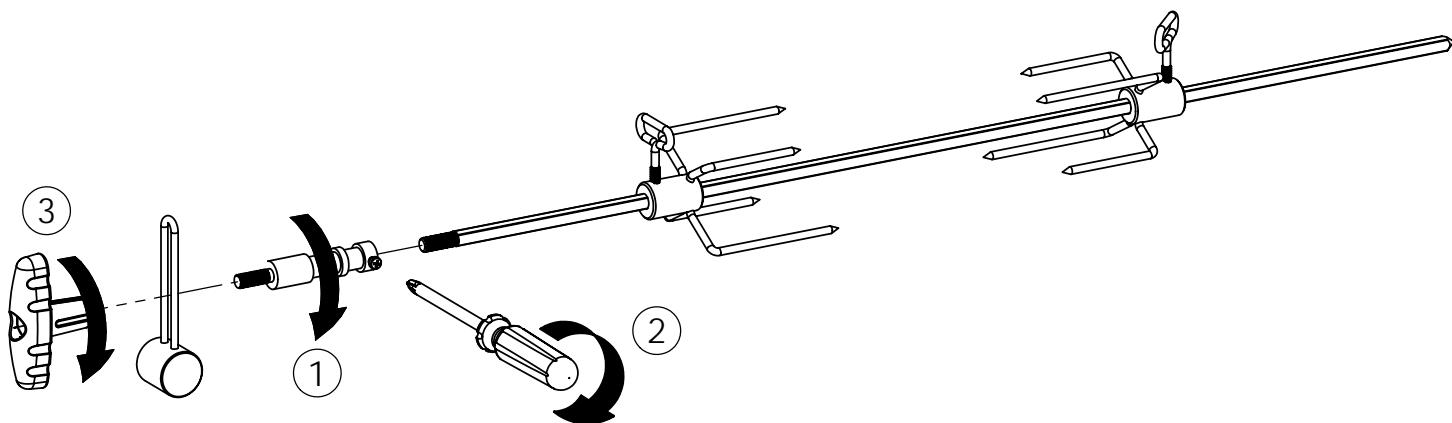

(1)

11

12

13

14

PARTS LIST / LISTE DES PIECES

KEY #	ITEM #	DESCRIPTION	DESCRIPTION	9865-14	9865-24	9865-34	9865-74	9869-54	9869-74	9875-14	9875-24
				9865-17	9865-27	9865-37	9865-77	9869-57	9869-77	9875-17	9875-27
51	10711-E76	SHELF - LEFT	PLANCHETTE - GAUCHE	1	•	1	1	1	1	1	•
	10711-E77	SHELF-SIDEBURNER	PLANCHETTE - BRULEUR DE COTE	•	1	•	•	•	•	•	1
52	10184-E78	DOOR - TOP CAP - LEFT	PORTE - DESSUS - GAUCHE	1	1	1	1	1	1	1	1
53	10184-E76	DOOR - BOTTOM CAP - LEFT	PORTE - DESSOUS - GAUCHE	1	1	1	1	1	1	1	1
54	10184-E79	DOOR - TOP CAP - RIGHT	PORTE - DESSUS - DROIT	1	1	1	1	1	1	1	1
55	10184-E77	DOOR - BOTTOM CAP - RIGHT	PORTE - DESSOUS - DROIT	1	1	1	1	1	1	1	1
56	10892-7	WHEEL	ROUE	2	2	2	2	2	2	2	2
66	S13005	BURNER ROTISSERIE	BRULEUR A ROTISS	•	•	1	1	•	1	•	•
68	S21362	SPRING	RESSORT	•	•	1	1	•	1	•	•
70	Y-11990	HEX NUT	ECROU	•	•	1	1	•	1	•	•
71	10696-109	REARBURNER-ORIFICE LP	ORIFICE DU BRULEUR ARRIERE PL	•	•	1	1	•	1	•	•
	10696-160	REARBURNER-ORIFICE NG	ORIFICE DU BRULEUR ARRIERE GN	•	•	1	1	•	1	•	•
73	S21420	PUSH NUT	POUSSE ECROU	2	2	2	2	2	2	2	2
74	S21084	SCREW - #14 x 3/4	VIS - #14 x 3/4	12	12	12	12	12	12	12	12
75	10338-400	HANDLE	POIGNÉE	1	1	1	1	1	1	1	1
75A	10184-E702	STRAP - HANDLE	COURROIE - POIGNÉE	1	1	1	1	•	•	•	•
	10184-E703	STRAP - HANDLE	COURROIE - POIGNÉE	•	•	•	•	•	•	1	1
	10184-E705	STRAP - HANDLE	COURROIE - POIGNÉE	•	•	•	•	1	1	•	•
76	S21255	WASHER	RONDELLE	2	2	2	2	2	2	2	2
78	10892-15	CASTOR	ROULETTES	2	2	2	2	2	2	2	2
79	Y-11561	BOLT - 1/4:20 x 1 3/4	BOULON - 1/4:20 X 1 3/4	8	8	8	8	8	8	8	8
80	Y-11546	SCREW - 1/4-20 X 5/8	VIS - 1/4-20 X 5/8	4	4	4	4	4	4	4	4
81	Y-11545	SCREW - 1/4-20 X 1 3/8	VIS - 1/4-20 X 1 3/8	4	4	4	4	4	4	4	4
82	Y-12673	SHELF - LOCK PIN	ÉTAGÈRE - GOUPILLE DE SERRURE	2	2	2	2	2	2	2	2
82A	Y-12855	BOLT - 1/4-20 X 3/8	BOULON - 1/4-20 X 3/8	2	2	2	2	2	2	2	2
83	Y-12310	BOLT - 1/4-20 X 3/4	BOULON - 1/4-20 X 3/4	8	8	8	8	8	8	8	8
84	S15170	AXLE	ESSIEU	1	1	1	1	1	1	1	1
87	Y-11793	NUT - 1/4-20	ECROU - 1/4-20	20	20	20	20	20	20	20	20
88	Y-11560	BOLT - 1/4:20 x 1 1/2	BOULON - 1/4:20 X 1 1/2	4	4	4	4	4	4	4	4
96	S21125	SCREW - 8 X 1/2	VIS - 8 X 1/2	4	4	4	4	4	4	4	4
98	S21124	SCREW - 8 X 1/2	VIS - 8 X 1/2	11	12	12	12	11	12	11	12
98A	Y-12643	SCREW - 8 X 1/2	VIS - 8 X 1/2	12	12	12	12	12	12	12	12
99	Y-12646	SCREW - SHOULDER 8 X 1/2	VIS - 8 X 1/2	•	2	•	•	•	•	•	2
104	Y-12835	SCREW - 6-32 X 1/4	VIS - 6-32 X 1/4	•	2	•	•	•	•	•	2
105	Y-29307	NUT - 10-24	ECROU - 10-24	•	4	•	•	•	•	•	4
108	PB20-60	LID HANDLE	POIGNEE	•	1	•	•	•	•	•	1
109	S21136	SCREW - 8-32 X 3/8	VIS - 8-32 X 3/8	•	2	•	•	•	•	•	2
110	10225-T10	GRID	GRILLE	•	1	•	•	•	•	•	1
111	10390-E10	SIDE BURNER	BRULEUR DE COTE	•	1	•	•	•	•	•	1
113	10342-T16	ELECTRODE - SIDE BURNER	ELECTRODE - BRULEUR DE COTE	•	1	•	•	•	•	•	1
114	10393-K40	COVER-SIDE BURNER	COUVERCLE LATÉRAL	•	1	•	•	•	•	•	1
115	Y-29304	SCREW - 10-24 X 3/8	VIS - 10-24 X 3/8	•	4	•	•	•	•	•	4
117	10393-R50	SHELF-SIDE BURNER	SUPPORT DE BRULEUR DE COTE	•	1	•	•	•	•	•	1
123	S15115	GREASE PAN - DISPOSABLE	CUVETTE A GRAISSE	1	1	1	1	1	1	1	1
125	Y-12220	BUSHING	DOUILLE	•	1	•	•	•	•	•	1
135	Y-12119	3/8 HEYCO BUSHING	DOUILLE DE 3/8 HEYCO	2	3	2	2	2	2	2	3
136	10184-E43	ROTISSERIE SHIELD	BOUCLIER DE ROTISSERIE	1	1	1	1	1	1	1	1
137	10184-E42	ROTISSERIE BRACKET	CROCHET DE ROTISSERIE	•	•	1	1	•	1	•	•
138	10184-E44	ROTISSERIE SHIELD	BOUCLIER DE ROTISSERIE	1	1	1	1	1	1	1	1
139	S21061	WING NUT	ECROU PAPILLON	•	•	2	2	•	2	•	•
140	Y-29306	BOLT - 10-24 x 5/8	BOULON - 10-24 x 5/8	•	•	2	2	•	2	•	•
141	S15271	ROTISSERIE HANDLE	POIGNEE DE ROTISSERIE	•	•	1	1	•	1	•	•
142	S15270	ROTISSERIE COUNTER WEIGHT	CONTREPOIDS DE ROTISSERIE	•	•	1	1	•	1	•	•
143	S15279	ROTISSERIE EXTENSION	RALLONGE	•	•	1	1	•	1	•	•
144	S15287	ROTISSERIE FORKS	FOURCHETTE DE ROTISSERIE	•	•	2	2	•	2	•	•
145	S15256	SPIT ROD	BROCHETTE	•	•	1	1	•	1	•	•
146	S15236	ROTISSERIE MOTOR	MOTEUR DE ROTISSERIE	•	•	1	1	•	1	•	•