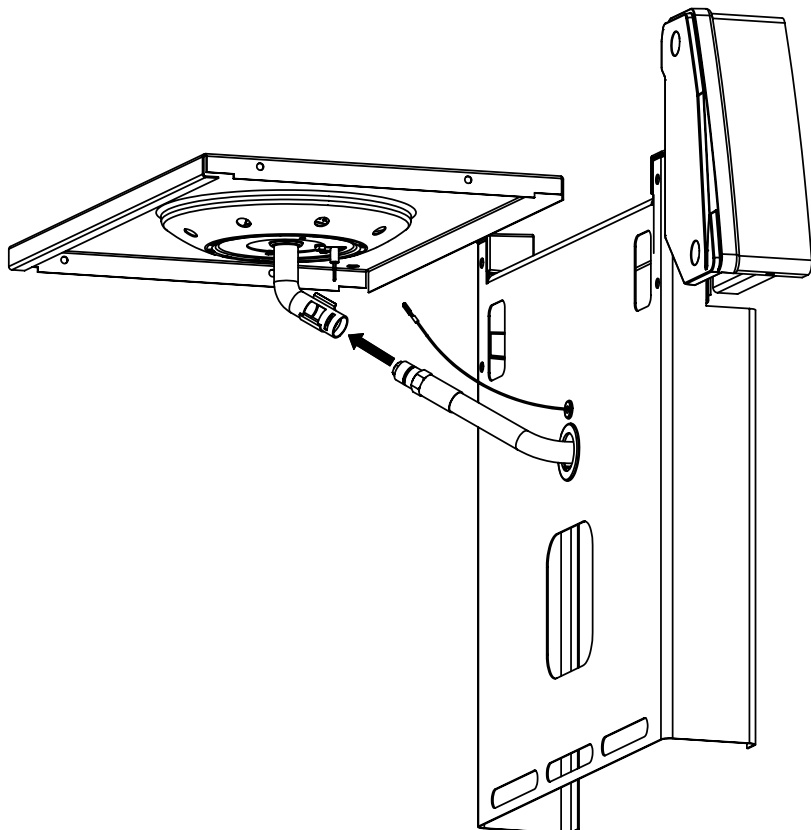

(1)

11

12

13

14

PARTS LIST / LISTE DES PIECES

KEY #	ITEM #	DESCRIPTION	DESCRIPTION	9865-14	9865-24	9865-34	9865-74	9869-54	9869-74	9875-14	9875-24
				9865-17	9865-27	9865-37	9865-77	9869-57	9869-77	9875-17	9875-27
51	10711-E76	SHELF - LEFT	PLANCHETTE - GAUCHE	1	•	1	1	1	1	1	•
	10711-E77	SHELF-SIDEBURNER	PLANCHETTE - BRULEUR DE COTE	•	1	•	•	•	•	•	1
52	10184-E78	DOOR - TOP CAP - LEFT	PORTE - DESSUS - GAUCHE	1	1	1	1	1	1	1	1
53	10184-E76	DOOR - BOTTOM CAP - LEFT	PORTE - DESSOUS - GAUCHE	1	1	1	1	1	1	1	1
54	10184-E79	DOOR - TOP CAP - RIGHT	PORTE - DESSUS - DROIT	1	1	1	1	1	1	1	1
55	10184-E77	DOOR - BOTTOM CAP - RIGHT	PORTE - DESSOUS - DROIT	1	1	1	1	1	1	1	1
56	10892-7	WHEEL	ROUE	2	2	2	2	2	2	2	2
66	S13005	BURNER ROTISSERIE	BRULEUR A ROTISS	•	•	1	1	•	1	•	•
68	S21362	SPRING	RESSORT	•	•	1	1	•	1	•	•
70	Y-11990	HEX NUT	ECROU	•	•	1	1	•	1	•	•
71	10696-109	REARBURNER-ORIFICE LP	ORIFICE DU BRULEUR ARRIERE PL	•	•	1	1	•	1	•	•
	10696-160	REARBURNER-ORIFICE NG	ORIFICE DU BRULEUR ARRIERE GN	•	•	1	1	•	1	•	•
73	S21420	PUSH NUT	POUSSE ECROU	2	2	2	2	2	2	2	2
74	S21084	SCREW - #14 x 3/4	VIS - #14 x 3/4	12	12	12	12	12	12	12	12
75	10338-400	HANDLE	POIGNÉE	1	1	1	1	1	1	1	1
75A	10184-E702	STRAP - HANDLE	COURROIE - POIGNÉE	1	1	1	1	•	•	•	•
	10184-E703	STRAP - HANDLE	COURROIE - POIGNÉE	•	•	•	•	•	•	1	1
	10184-E705	STRAP - HANDLE	COURROIE - POIGNÉE	•	•	•	•	1	1	•	•
76	S21255	WASHER	RONDELLE	2	2	2	2	2	2	2	2
78	10892-15	CASTOR	ROULETTES	2	2	2	2	2	2	2	2
79	Y-11561	BOLT - 1/4:20 x 1 3/4	BOULON - 1/4:20 X 1 3/4	8	8	8	8	8	8	8	8
80	Y-11546	SCREW - 1/4-20 X 5/8	VIS - 1/4-20 X 5/8	4	4	4	4	4	4	4	4
81	Y-11545	SCREW - 1/4-20 X 1 3/8	VIS - 1/4-20 X 1 3/8	4	4	4	4	4	4	4	4
82	Y-12673	SHELF - LOCK PIN	ÉTAGÈRE - GOUPILLE DE SERRURE	2	2	2	2	2	2	2	2
82A	Y-12855	BOLT - 1/4-20 X 3/8	BOULON - 1/4-20 X 3/8	2	2	2	2	2	2	2	2
83	Y-12310	BOLT - 1/4-20 X 3/4	BOULON - 1/4-20 X 3/4	8	8	8	8	8	8	8	8
84	S15170	AXLE	ESSIEU	1	1	1	1	1	1	1	1
87	Y-11793	NUT - 1/4-20	ECROU - 1/4-20	20	20	20	20	20	20	20	20
88	Y-11560	BOLT - 1/4:20 x 1 1/2	BOULON - 1/4:20 X 1 1/2	4	4	4	4	4	4	4	4
96	S21125	SCREW - 8 X 1/2	VIS - 8 X 1/2	4	4	4	4	4	4	4	4
98	S21124	SCREW - 8 X 1/2	VIS - 8 X 1/2	11	12	12	12	11	12	11	12
98A	Y-12643	SCREW - 8 X 1/2	VIS - 8 X 1/2	12	12	12	12	12	12	12	12
99	Y-12646	SCREW - SHOULDER 8 X 1/2	VIS - 8 X 1/2	•	2	•	•	•	•	•	2
104	Y-12835	SCREW - 6-32 X 1/4	VIS - 6-32 X 1/4	•	2	•	•	•	•	•	2
105	Y-29307	NUT - 10-24	ECROU - 10-24	•	4	•	•	•	•	•	4
108	PB20-60	LID HANDLE	POIGNEE	•	1	•	•	•	•	•	1
109	S21136	SCREW - 8-32 X 3/8	VIS - 8-32 X 3/8	•	2	•	•	•	•	•	2
110	10225-T10	GRID	GRILLE	•	1	•	•	•	•	•	1
111	10390-E10	SIDE BURNER	BRULEUR DE COTE	•	1	•	•	•	•	•	1
113	10342-T16	ELECTRODE - SIDE BURNER	ELECTRODE - BRULEUR DE COTE	•	1	•	•	•	•	•	1
114	10393-K40	COVER-SIDE BURNER	COUVERCLE LATÉRAL	•	1	•	•	•	•	•	1
115	Y-29304	SCREW - 10-24 X 3/8	VIS - 10-24 X 3/8	•	4	•	•	•	•	•	4
117	10393-R50	SHELF-SIDE BURNER	SUPPORT DE BRULEUR DE COTE	•	1	•	•	•	•	•	1
123	S15115	GREASE PAN - DISPOSABLE	CUVETTE A GRAISSE	1	1	1	1	1	1	1	1
125	Y-12220	BUSHING	DOUILLE	•	1	•	•	•	•	•	1
135	Y-12119	3/8 HEYCO BUSHING	DOUILLE DE 3/8 HEYCO	2	3	2	2	2	2	2	3
136	10184-E43	ROTISSERIE SHIELD	BOUCLIER DE ROTISSERIE	1	1	1	1	1	1	1	1
137	10184-E42	ROTISSERIE BRACKET	CROCHET DE ROTISSERIE	•	•	1	1	•	1	•	•
138	10184-E44	ROTISSERIE SHIELD	BOUCLIER DE ROTISSERIE	1	1	1	1	1	1	1	1
139	S21061	WING NUT	ECROU PAPILLON	•	•	2	2	•	2	•	•
140	Y-29306	BOLT - 10-24 x 5/8	BOULON - 10-24 x 5/8	•	•	2	2	•	2	•	•
141	S15271	ROTISSERIE HANDLE	POIGNEE DE ROTISSERIE	•	•	1	1	•	1	•	•
142	S15270	ROTISSERIE COUNTER WEIGHT	CONTREPOIDS DE ROTISSERIE	•	•	1	1	•	1	•	•
143	S15279	ROTISSERIE EXTENSION	RALLONGE	•	•	1	1	•	1	•	•
144	S15287	ROTISSERIE FORKS	FOURCHETTE DE ROTISSERIE	•	•	2	2	•	2	•	•
145	S15256	SPIT ROD	BROCHETTE	•	•	1	1	•	1	•	•
146	S15236	ROTISSERIE MOTOR	MOTEUR DE ROTISSERIE	•	•	1	1	•	1	•	•