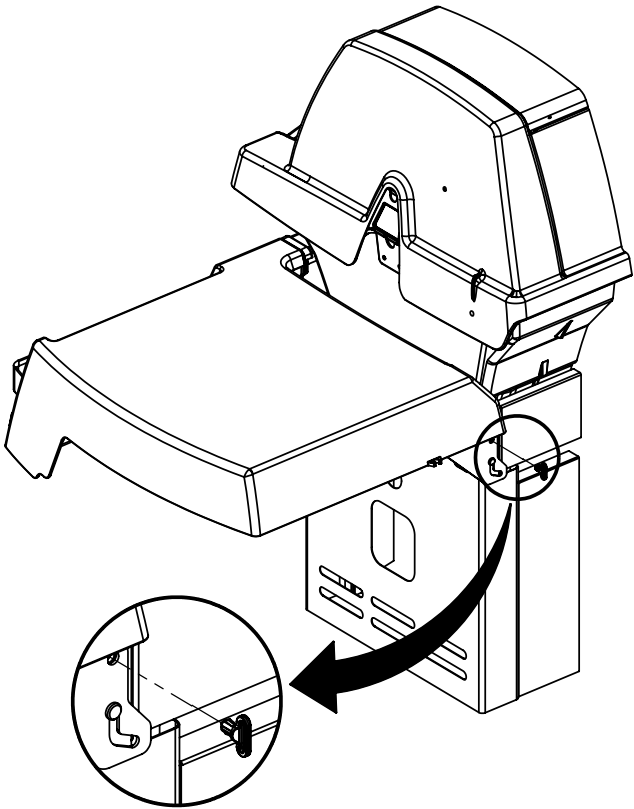

8

(2) (2) (1)