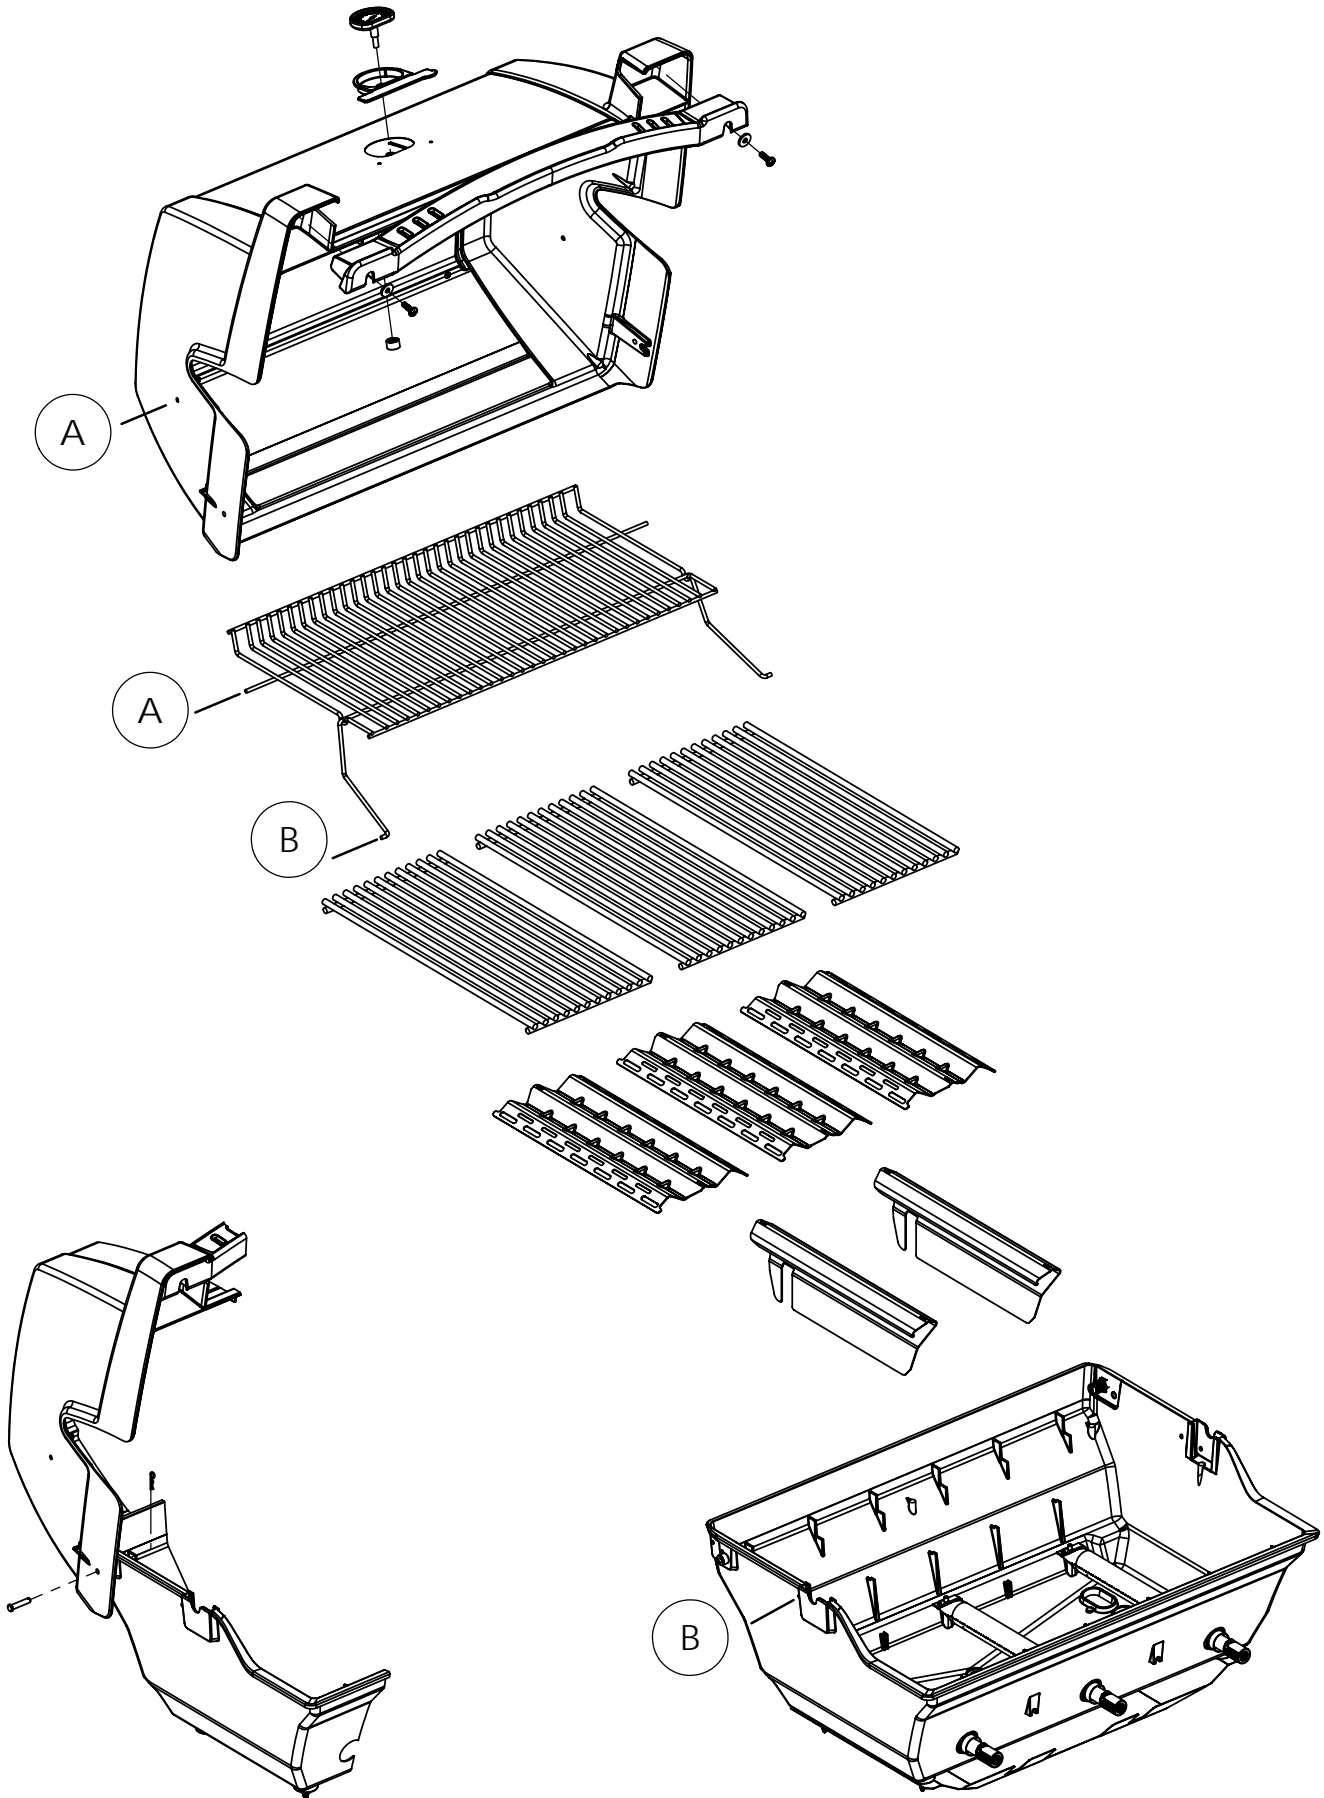

(1)

11

12

13

14

PARTS LIST / LISTE DES PIECES

KEY #	ITEM #	DESCRIPTION	DESCRIPTION	9865-14	9865-24	9865-34	9865-74	9869-54	9869-74	9875-14	9875-24
				9865-17	9865-27	9865-37	9865-77	9869-57	9869-77	9875-17	9875-27
51	10711-E76	SHELF - LEFT	PLANCHETTE - GAUCHE	1	•	1	1	1	1	1	•
	10711-E77	SHELF-SIDEBURNER	PLANCHETTE - BRULEUR DE COTE	•	1	•	•	•	•	•	1
52	10184-E78	DOOR - TOP CAP - LEFT	PORTE - DESSUS - GAUCHE	1	1	1	1	1	1	1	1
53	10184-E76	DOOR - BOTTOM CAP - LEFT	PORTE - DESSOUS - GAUCHE	1	1	1	1	1	1	1	1
54	10184-E79	DOOR - TOP CAP - RIGHT	PORTE - DESSUS - DROIT	1	1	1	1	1	1	1	1
55	10184-E77	DOOR - BOTTOM CAP - RIGHT	PORTE - DESSOUS - DROIT	1	1	1	1	1	1	1	1
56	10892-7	WHEEL	ROUE	2	2	2	2	2	2	2	2
66	S13005	BURNER ROTISSERIE	BRULEUR A ROTISS	•	•	1	1	•	1	•	•
68	S21362	SPRING	RESSORT	•	•	1	1	•	1	•	•
70	Y-11990	HEX NUT	ECROU	•	•	1	1	•	1	•	•
71	10696-109	REARBURNER-ORIFICE LP	ORIFICE DU BRULEUR ARRIERE PL	•	•	1	1	•	1	•	•
	10696-160	REARBURNER-ORIFICE NG	ORIFICE DU BRULEUR ARRIERE GN	•	•	1	1	•	1	•	•
73	S21420	PUSH NUT	POUSSE ECROU	2	2	2	2	2	2	2	2
74	S21084	SCREW - #14 x 3/4	VIS - #14 x 3/4	12	12	12	12	12	12	12	12
75	10338-400	HANDLE	POIGNÉE	1	1	1	1	1	1	1	1
75A	10184-E702	STRAP - HANDLE	COURROIE - POIGNÉE	1	1	1	1	•	•	•	•
	10184-E703	STRAP - HANDLE	COURROIE - POIGNÉE	•	•	•	•	•	•	1	1
	10184-E705	STRAP - HANDLE	COURROIE - POIGNÉE	•	•	•	•	1	1	•	•
76	S21255	WASHER	RONDELLE	2	2	2	2	2	2	2	2
78	10892-15	CASTOR	ROULETTES	2	2	2	2	2	2	2	2
79	Y-11561	BOLT - 1/4:20 x 1 3/4	BOULON - 1/4:20 X 1 3/4	8	8	8	8	8	8	8	8
80	Y-11546	SCREW - 1/4-20 X 5/8	VIS - 1/4-20 X 5/8	4	4	4	4	4	4	4	4
81	Y-11545	SCREW - 1/4-20 X 1 3/8	VIS - 1/4-20 X 1 3/8	4	4	4	4	4	4	4	4
82	Y-12673	SHELF - LOCK PIN	ÉTAGÈRE - GOUPILLE DE SERRURE	2	2	2	2	2	2	2	2
82A	Y-12855	BOLT - 1/4-20 X 3/8	BOULON - 1/4-20 X 3/8	2	2	2	2	2	2	2	2
83	Y-12310	BOLT - 1/4-20 X 3/4	BOULON - 1/4-20 X 3/4	8	8	8	8	8	8	8	8
84	S15170	AXLE	ESSIEU	1	1	1	1	1	1	1	1
87	Y-11793	NUT - 1/4-20	ECROU - 1/4-20	20	20	20	20	20	20	20	20
88	Y-11560	BOLT - 1/4:20 x 1 1/2	BOULON - 1/4:20 X 1 1/2	4	4	4	4	4	4	4	4
96	S21125	SCREW - 8 X 1/2	VIS - 8 X 1/2	4	4	4	4	4	4	4	4
98	S21124	SCREW - 8 X 1/2	VIS - 8 X 1/2	11	12	12	12	11	12	11	12
98A	Y-12643	SCREW - 8 X 1/2	VIS - 8 X 1/2	12	12	12	12	12	12	12	12
99	Y-12646	SCREW - SHOULDER 8 X 1/2	VIS - 8 X 1/2	•	2	•	•	•	•	•	2
104	Y-12835	SCREW - 6-32 X 1/4	VIS - 6-32 X 1/4	•	2	•	•	•	•	•	2
105	Y-29307	NUT - 10-24	ECROU - 10-24	•	4	•	•	•	•	•	4
108	PB20-60	LID HANDLE	POIGNEE	•	1	•	•	•	•	•	1
109	S21136	SCREW - 8-32 X 3/8	VIS - 8-32 X 3/8	•	2	•	•	•	•	•	2
110	10225-T10	GRID	GRILLE	•	1	•	•	•	•	•	1
111	10390-E10	SIDE BURNER	BRULEUR DE COTE	•	1	•	•	•	•	•	1
113	10342-T16	ELECTRODE - SIDE BURNER	ELECTRODE - BRULEUR DE COTE	•	1	•	•	•	•	•	1
114	10393-K40	COVER-SIDE BURNER	COUVERCLE LATÉRAL	•	1	•	•	•	•	•	1
115	Y-29304	SCREW - 10-24 X 3/8	VIS - 10-24 X 3/8	•	4	•	•	•	•	•	4
117	10393-R50	SHELF-SIDE BURNER	SUPPORT DE BRULEUR DE COTE	•	1	•	•	•	•	•	1
123	S15115	GREASE PAN - DISPOSABLE	CUVETTE A GRAISSE	1	1	1	1	1	1	1	1
125	Y-12220	BUSHING	DOUILLE	•	1	•	•	•	•	•	1
135	Y-12119	3/8 HEYCO BUSHING	DOUILLE DE 3/8 HEYCO	2	3	2	2	2	2	2	3
136	10184-E43	ROTISSERIE SHIELD	BOUCLIER DE ROTISSERIE	1	1	1	1	1	1	1	1
137	10184-E42	ROTISSERIE BRACKET	CROCHET DE ROTISSERIE	•	•	1	1	•	1	•	•
138	10184-E44	ROTISSERIE SHIELD	BOUCLIER DE ROTISSERIE	1	1	1	1	1	1	1	1
139	S21061	WING NUT	ECROU PAPILLON	•	•	2	2	•	2	•	•
140	Y-29306	BOLT - 10-24 x 5/8	BOULON - 10-24 x 5/8	•	•	2	2	•	2	•	•
141	S15271	ROTISSERIE HANDLE	POIGNEE DE ROTISSERIE	•	•	1	1	•	1	•	•
142	S15270	ROTISSERIE COUNTER WEIGHT	CONTREPOIDS DE ROTISSERIE	•	•	1	1	•	1	•	•
143	S15279	ROTISSERIE EXTENSION	RALLONGE	•	•	1	1	•	1	•	•
144	S15287	ROTISSERIE FORKS	FOURCHETTE DE ROTISSERIE	•	•	2	2	•	2	•	•
145	S15256	SPIT ROD	BROCHETTE	•	•	1	1	•	1	•	•
146	S15236	ROTISSERIE MOTOR	MOTEUR DE ROTISSERIE	•	•	1	1	•	1	•	•