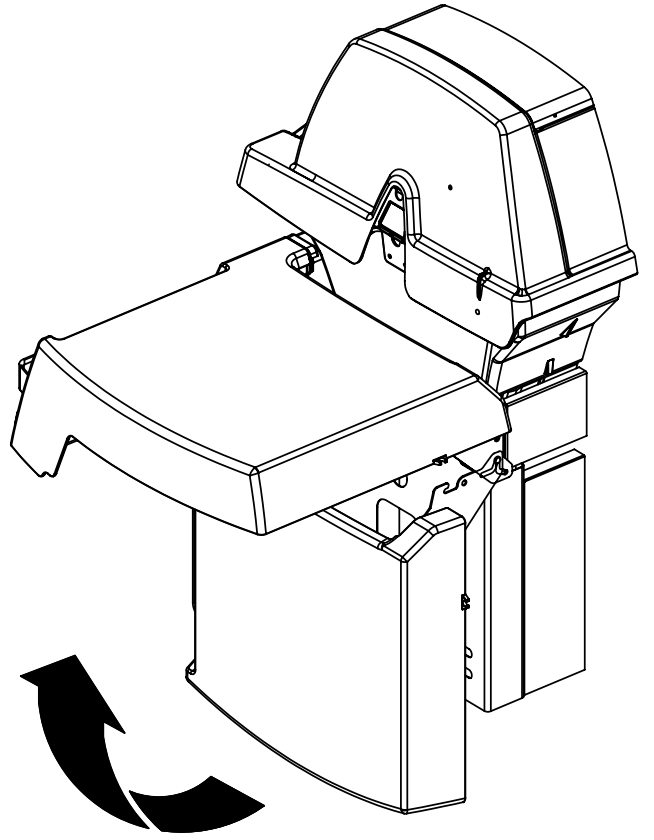

8

(2) (2) (1)