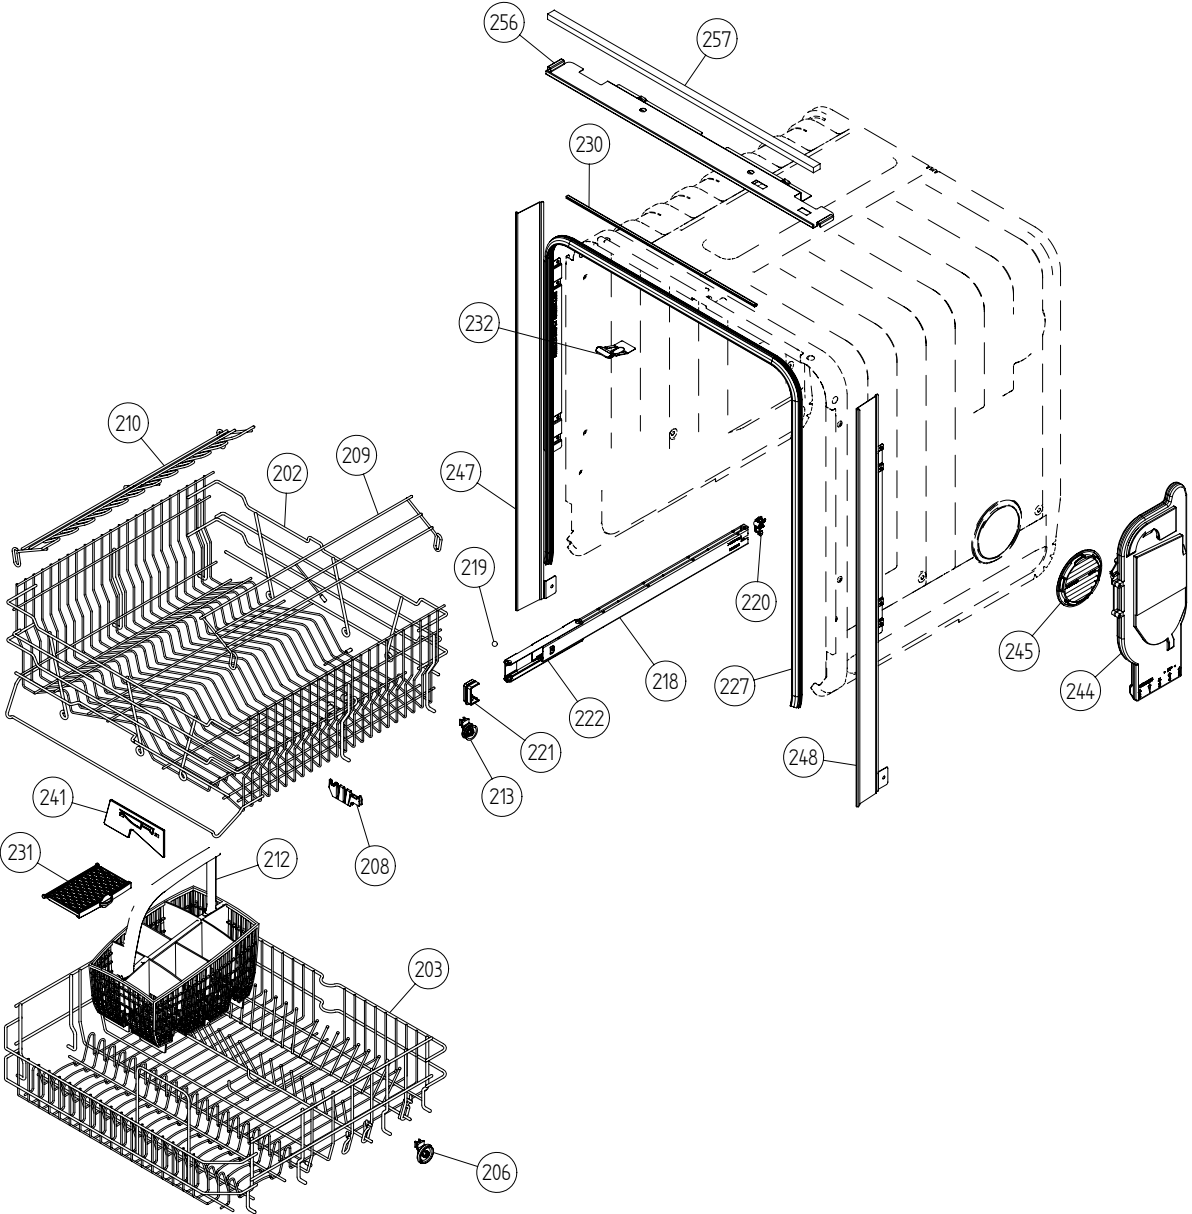

## **Base and related parts**

### **ASKO, D3432 XL US - Black Bi (DW20.3)**

<b>Pos</b>	<b>Spare part No.</b>	<b>Description</b>	<b>Qty</b>	<b>Comment</b>
101	8074450	Bottom Outer DW20	1 Pcs	
101-a	8901104	Screw 20 Torx Machine	2 Pcs	
101-b	8901110	Screw w/ORing DW 05/06 25T	4 Pcs	
102	8073880	REAR PANEL	1 Pcs	
102-a	8902357	Screw	5 Pcs	
105	8074228	Foot	2 Pcs	
106	8073647	FOOT ADJUSTABLE FROM FRONT CPL	1 Pcs	
108	8073480	Toe Kick bracket Right & Left	2 Pcs	
111	8073481-49	Spring Kicking Plate L. Gray	2 Pcs	
125	8073707	Proection Plate	1 Pcs	
125	8076822-86	GUARD PLATE BLACK	1 Pcs	
125	8073707-86	GUARD PLATE BLACK	1 Pcs	
125	8076822	GUARD PLATE	1 Pcs	
125-a	8902357	Screw	4 Pcs	
133	8051957	Slide foot 02 DW	3 Pcs	
134	8060232-77	Door Spring Heavy Duty DW	2 Pcs	
135	8073774	Cord Set	1 Pcs	
136	8073781	TERMINAL BLOCK D3000 W/ RFI	1 Pcs	
136-a	8902131	Screw	1 Pcs	
140	8073825	Inl. Valve Single 120V Sens.	1 Pcs	
140-a	8052189	Hose Clamp Squeeze	1 Pcs	
141	8073879	Fill hose quick connect	1 Pcs	
142	8006948	Grommet	1 Pcs	
143	8074230	Rubber Hose	1 Pcs	
143-a	8052189	Hose Clamp Squeeze	2 Pcs	
148	8073506	KICK-PLATE USA 86CM	1 Pc's	
148	8073506-86	kick plate 3000xl black	1 Pcs	