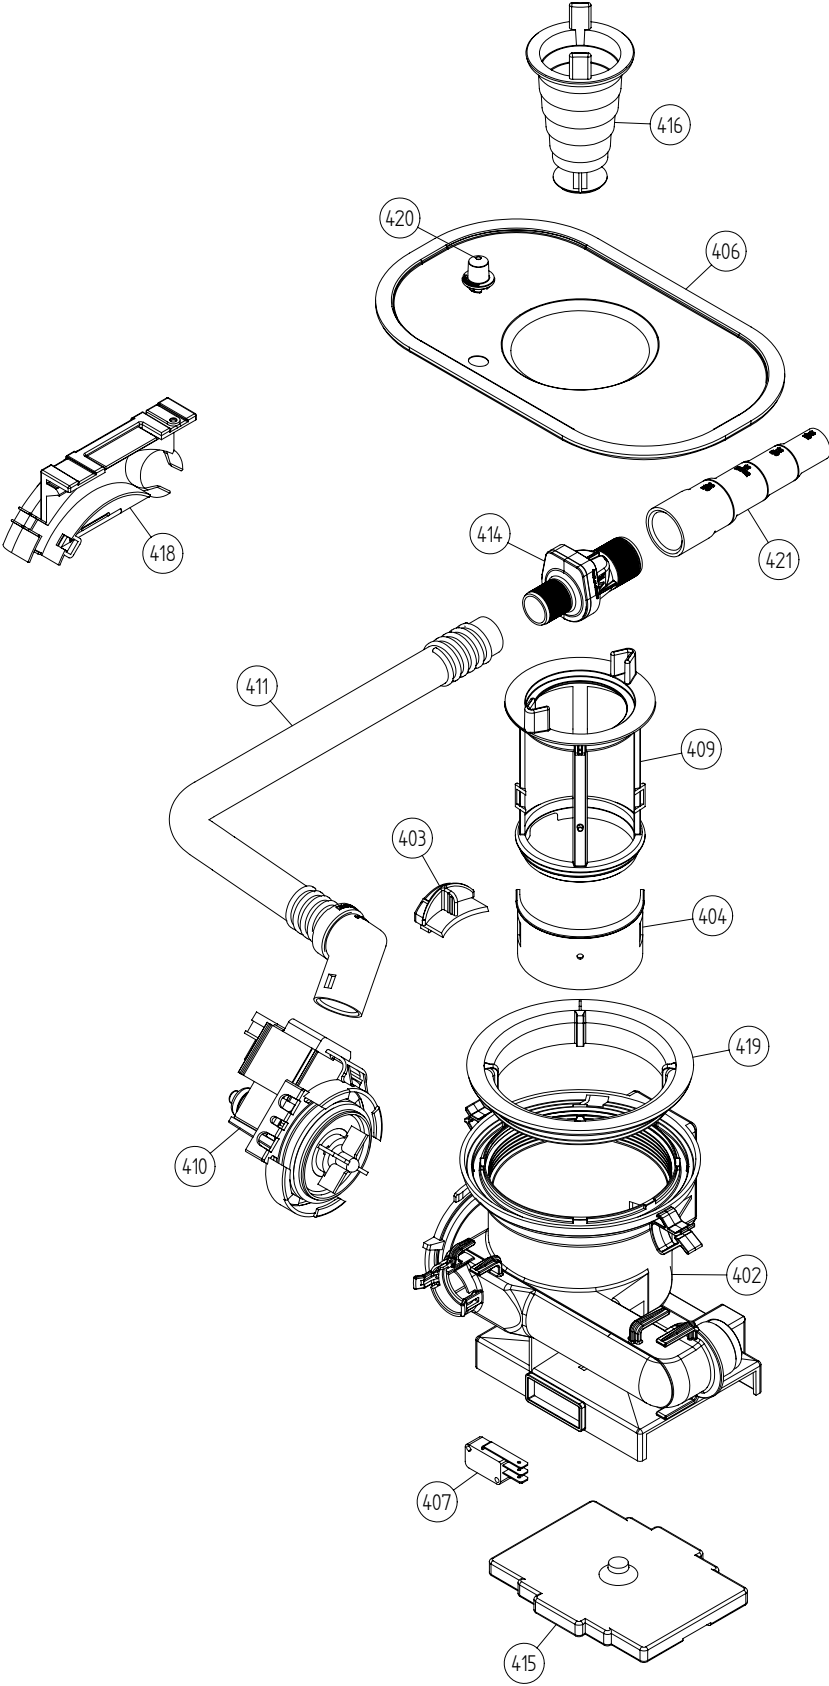

Bottom well and related parts

ASKO, D3432 XL US - Black Bi (DW20.3)

Pos	Spare part No.	Description	Qty	Comment
402	8073690-77	Bottom Well w/o Sensor	1 Pcs	
402-a	8073002	ORing	1 Pcs	
403	8057487-79	Sump Plug DW 05/06 Cleanout	1 Pcs	
404	8058454	Cover Str. Basket 05/06 DW	1 Pcs	
406	8074252	Use 8074364	1 Pcs	
406	8074364	STRAINER DW20	1 Pcs	
407	8073835	MICROSWITCH FLOAT	1 Pcs	
409	8073396-77	INSERT STRAINER BASKET	1 Pcs	
410	8073818	Drain Pump	1 Pcs	
410-a	8002584	ORing Drain Pump 05/06 DW	1 Pcs	
411	8074030	Outlet Hose	1 Pcs	
411-a	8052239	Hose Clamp Squeeze	1 Pcs	
411-b	8052430	Cable Strip	1 Pcs	
414	8801248	Check Valve Kit	1 Pcs	
414-a	8052239	Hose Clamp Squeeze	1 Pcs	
414-b	8053642	Hose Clip	1 Pcs	
415	8075110	FLOAT	1 Pcs	
416	8057972-77	Strainer Basket Grey 05/06 DW	1 Pcs	
418	8072528-77	Holder Outlet Hose	1 Pcs	
418-a	8053642	Hose Clip	1 Pcs	
418-b	8052239	Hose Clamp Squeeze	1 Pcs	
418-c	33700450	Cable Strip	1 Pcs	
418-d	8902072	Screw	1 Pcs	
419	8072848	Lockring Bottom Well	1 Pcs	
420	8074760-77	Ventilator	1 Pcs	
421	8075321	End Cuff	1 Pcs