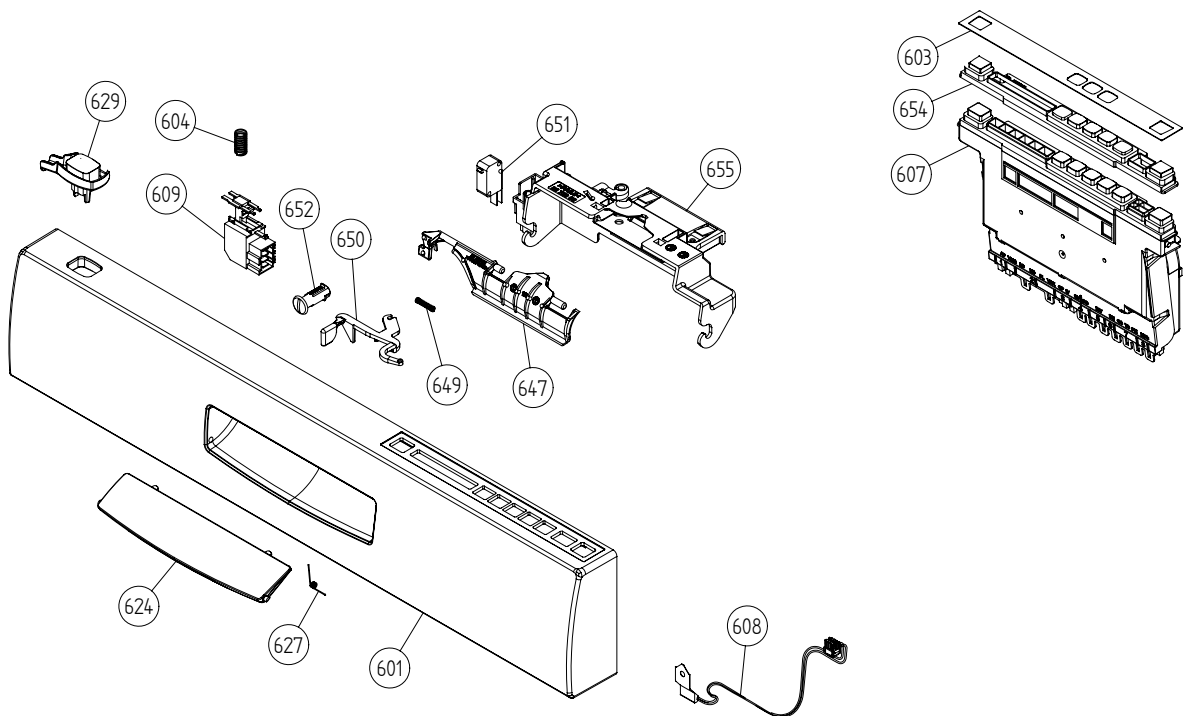

Control panel and related parts

ASKO, D3432 XL US - Black Bi (DW20.3)

Pos	Spare part No.	Description	Qty	Comment
601	8077301-69-UL	PANEL ASKO 3432(343T) GRAP UL4	1 Pc's	
602	8075161	PROG.INFO.LABEL 343F/T FR	1 Pcs	
602	8075706	PROG.INFO.LABEL 343F/T AU/US	1 Pcs	
602	8077300	PROG.INFO.LABEL 343F/T ES	1 Pc's	
602	8078192	PROG.INFO.LABEL 343F/T AU/US	1 Pc's	
602	8078207	PROG.INFO.LABEL ASKO 343F FR	1 Pc's	
602	8078313	PROG.INFO.LABEL ASKO 343F/T ES	1 Pc's	
603	8074996	DECOR PLATE ASKO 343T/FI GRAP	1 Pcs	
604	8074277	SPRING MAIN SWITCH	1 Pcs	
607	8801282	CONTROL.UNIT DW20.3 US F.DISH	1 Pc's	
608	8073788	Thermistor	1 Pcs	
608-a	8076839	thermistor spacer	1 Pcs	
609	8073782	MAIN PUSH SWITCH	1 Pcs	
614	8075736	cabl set	1 Pcs	
617	8075737	CABLE SET FLOW SENSOR	1 Pcs	
618	8075738	cabl set power	1 Pcs	
620	8075730	cabl set fan	1 Pcs	
622	8075731	CABLE SET DRAIN	1 Pcs	
624	8073470-69	COVER FOR HANDLE BLACK	1 Pcs	
627	8074464	SPRING FOR LID HANDLE	1 Pcs	
629	8075078-69	Push Button Main Switch Graphi	1 Pcs	
647	8072906	Catch Handle	1 Pcs	
649	8072908	SPRING LOCK	1 Pcs	
649	8075790	Spring Door Lock Handle	1 Pcs	
650	8072907	Control Arm Safety Catch	1 Pcs	
651	8073836	MICROSWITCH DOOR	1 Pcs	
652	8057545	Rotary catch child safety 05	1 Pcs	
654	8075722-85	PUSHBUTTONS ASKO DW343T/FI	1 Pcs	
655	8072905	Protection Catch	1 Pcs	
655-a	8902085	Screw 20T for Plastic	2 Pcs	
690	8077175	INSTRUCTIONS D3432-343T US ENG	1 Pc's	
690	8077176	INSTRUCTIONS D3432-343T USA FR	1 Pc's	
690	8077177	INSTRUCTIONS D3432-343T USA ES	1 Pc's	
690	8078314	INSTRUCTIONS D3432-343T US ENG	1 Pc's	
690	8078315	INSTRUCTIONS D3432-343T USA FR	1 Pc's	
690	8078316	INSTRUCTIONS D3432-343T USA ES	1 Pc's