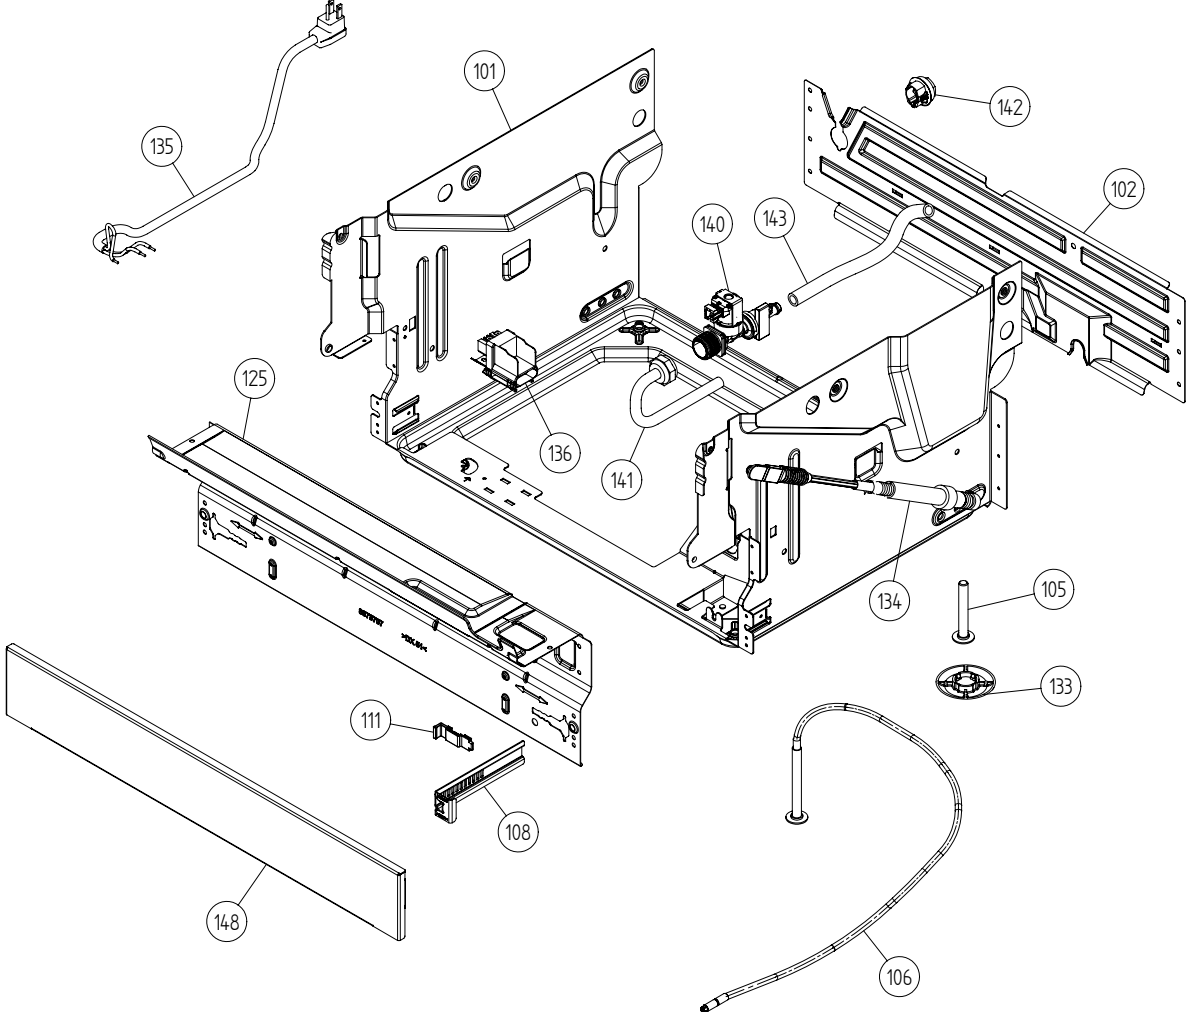

Base and related parts

ASKO, D3432 XL US - Black Bi (DW20.3)

Pos	Spare part No.	Description	Qty	Comment
101	8074450	Bottom Outer DW20	1 Pcs	
101-a	8901104	Screw 20 Torx Machine	2 Pcs	
101-b	8901110	Screw w/ORing DW 05/06 25T	4 Pcs	
102	8073880	REAR PANEL	1 Pcs	
102-a	8902357	Screw	5 Pcs	
105	8074228	Foot	2 Pcs	
106	8073647	FOOT ADJUSTABLE FROM FRONT CPL	1 Pcs	
108	8073480	Toe Kick bracket Right & Left	2 Pcs	
111	8073481-49	Spring Kicking Plate L. Gray	2 Pcs	
125	8073707	Proection Plate	1 Pcs	
125	8076822-86	GUARD PLATE BLACK	1 Pcs	
125	8073707-86	GUARD PLATE BLACK	1 Pcs	
125	8076822	GUARD PLATE	1 Pcs	
125-a	8902357	Screw	4 Pcs	
133	8051957	Slide foot 02 DW	3 Pcs	
134	8060232-77	Door Spring Heavy Duty DW	2 Pcs	
135	8073774	Cord Set	1 Pcs	
136	8073781	TERMINAL BLOCK D3000 W/ RFI	1 Pcs	
136-a	8902131	Screw	1 Pcs	
140	8073825	Inl. Valve Single 120V Sens.	1 Pcs	
140-a	8052189	Hose Clamp Squeeze	1 Pcs	
141	8073879	Fill hose quick connect	1 Pcs	
142	8006948	Grommet	1 Pcs	
143	8074230	Rubber Hose	1 Pcs	
143-a	8052189	Hose Clamp Squeeze	2 Pcs	
148	8073506	KICK-PLATE USA 86CM	1 Pc's	
148	8073506-86	kick plate 3000xl black	1 Pcs