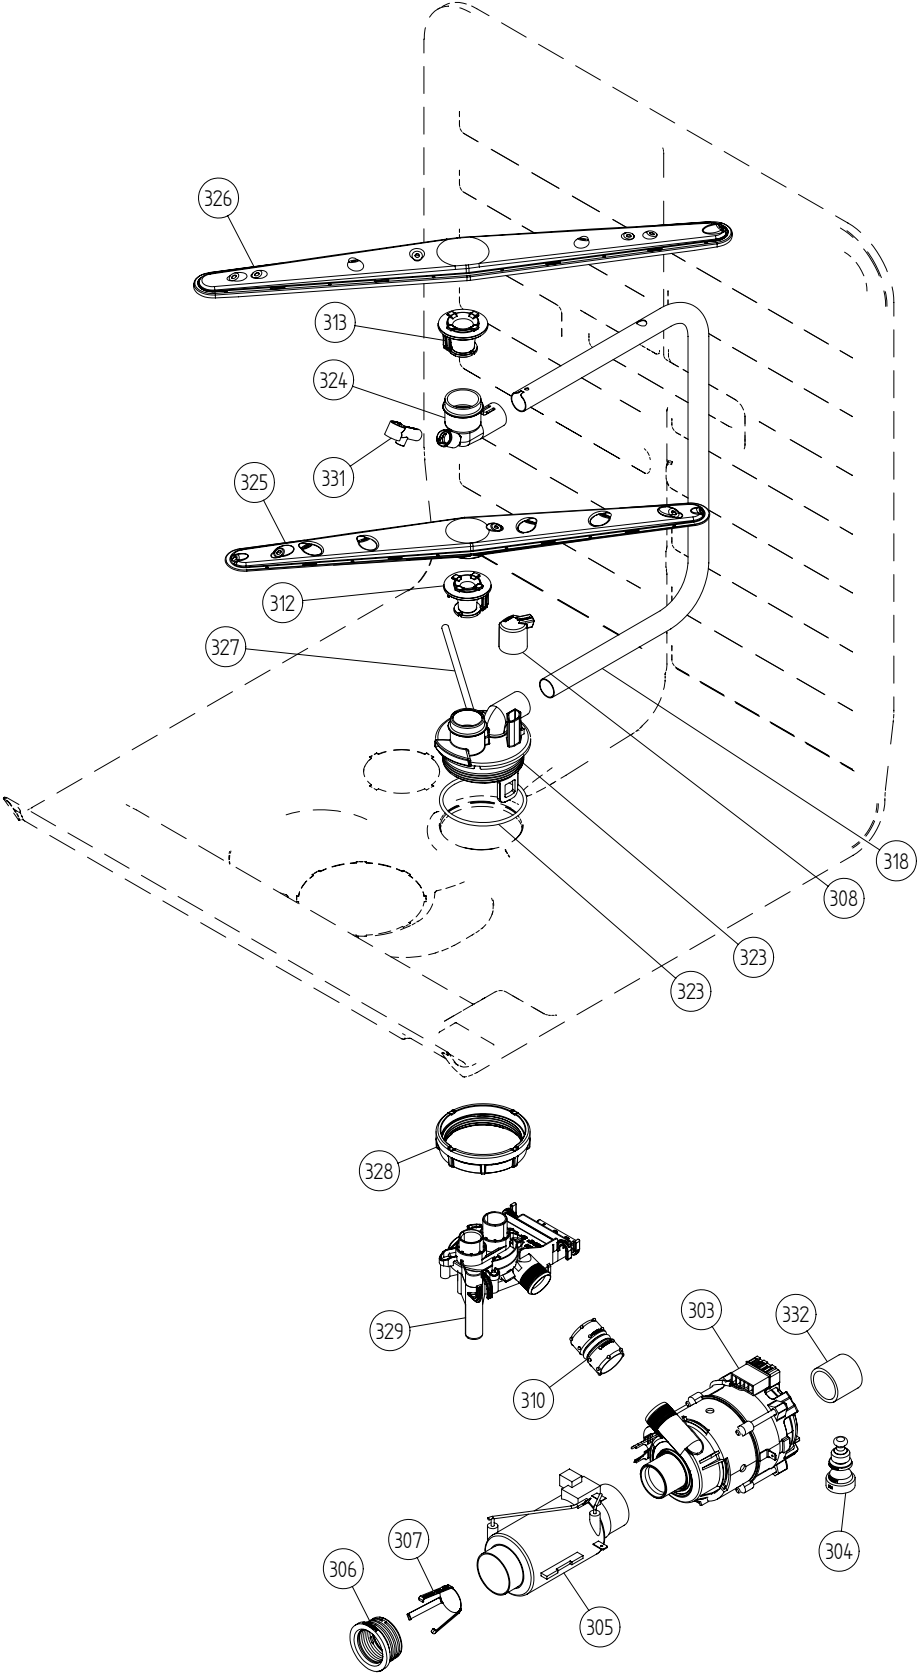

Wash system

ASKO, D3432 XL US - Black Bi (DW20.3)

Pos	Spare part No.	Description	Qty	Comment
301	8073502	-	1 Pcs	Not to be ordered
303	8073813	Circ. Pump 120V 60HZ	1 Pcs	
303-a	8075380	capacitor D3000	1 Pcs	
304	8075130	Rubber Damper Circ. Pump	1 Pcs	
305	8073785	Heating Element 1200W 120V	1 Pcs	
306	8073702	Element Transmutation	2 Pcs	
307	8075070	INSERT FOR HEATER	1 Pcs	
308	8073385-77	Cup Drainage Gray	1 Pcs	
310	8072888	Hose Circ. Pump	1 Pcs	
310-a	8056491	Hose Clamp Squeeze	2 Pcs	
312	8076901-77	SPRAY ARM BEARING L. GREY UL4	1 Pcs	
312	8072728-77	Spray Arm Bearing L. Gray	1 Pcs	
313	8076903-77	SPRAYARM BEARING UPPER UL4	1 Pcs	
313	8801268	KIT SPRAYARM BEAR. UPPER DW20	1 Pcs	
318	8073387	Spray Pipe	1 Pcs	
323	8076900-L-77	SPRAYTOWER L. SPRAY NOZZLE UL4	1 Pcs	
323	8801270	KIT SPRAYARM BEAR. LOW NOZZLE	1 Pcs	
323-a	8901765	ORing det. Comp. 03/04 DW	1 Pcs	
324	8801268	KIT SPRAYARM BEAR. UPPER DW20	1 Pcs	
324	8076902-L-77	SPRAYTOWER U. SPRAY NOZZLE UL4	1 Pcs	
325	8072891	Spray Arm Lower Complete	1 Pcs	
326	8072894	Spray Arm Upper Complete	1 Pcs	
327	8073381	Tube Pot Rinse	1 Pcs	
327-a	8902085	Screw 20T for Plastic	2 Pcs	
328	8071607	Lockring Spray Pipe Bearing	1 Pcs	
329	8075936	INTERMEDIATE WELDED	1 Pcs	
329	8073823	INTERMEDIATE	1 Pcs	
329-a	8075071	ORing	2 Pcs	
331	8072543-77	Spray Nozzle	1 Pcs	For part no 8073381 and 8072730-L-77
332	8075420	Hose	1 Pcs	
332-a	8052189	Hose Clamp Squeeze	2 Pcs