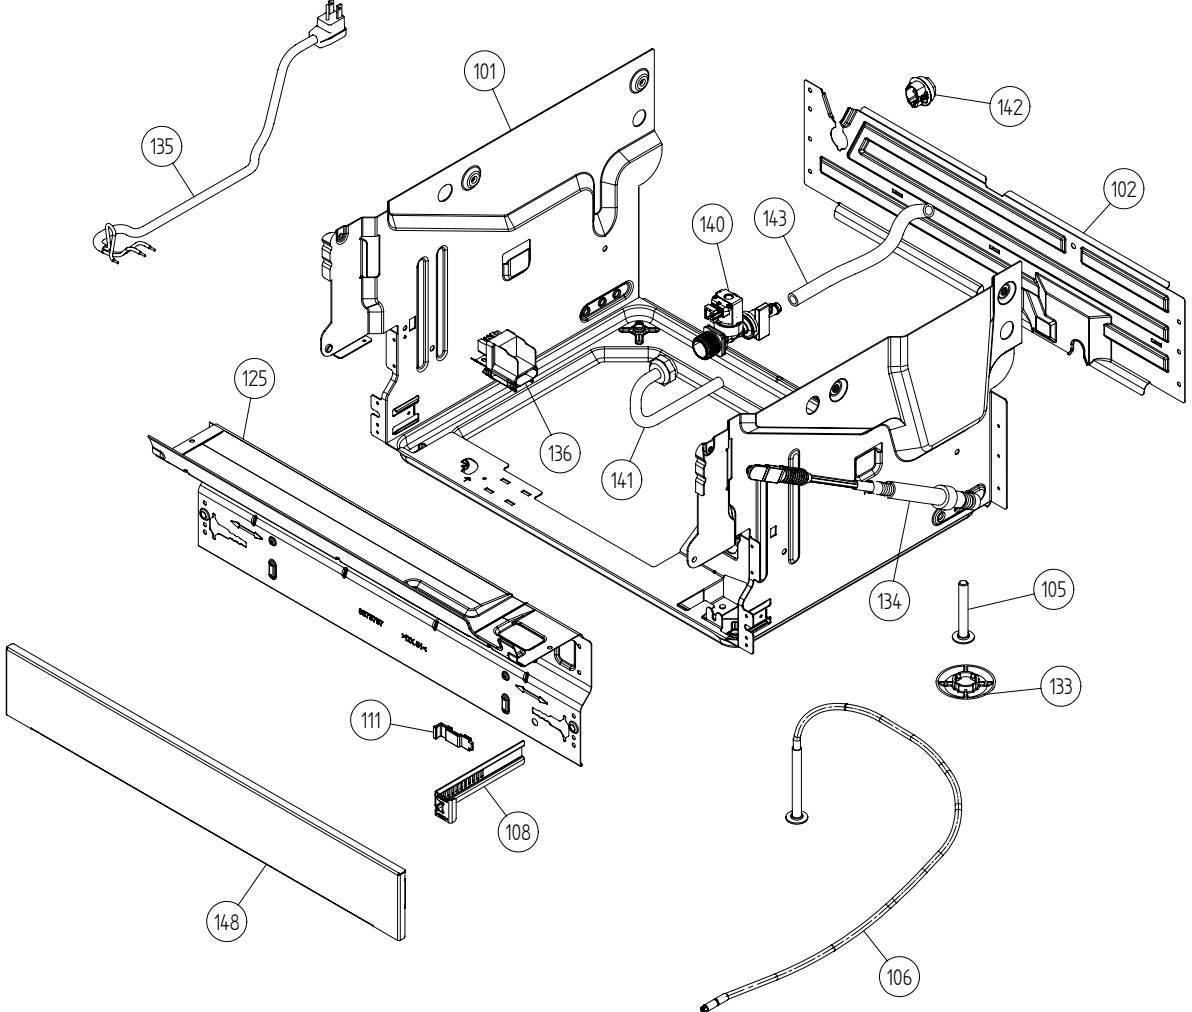

## Base and related parts

### ASKO, D3432 XL US - White Bi (DW20.3)

Pos	Spare part No.	Description	Qty	Comment
101	8074450	Bottom Outer DW20	1 Pcs	
101-a	8901104	Screw 20 Torx Machine	2 Pcs	
101-b	8901110	Screw w/ORing DW 05/06 25T	4 Pcs	
102	8073880	REAR PANEL	1 Pcs	
102-a	8902357	Screw	5 Pcs	
105	8074228	Foot	2 Pcs	
106	8073647	FOOT ADJUSTABLE FROM FRONT CPL	1 Pcs	
108	8073480	Toe Kick bracket Right & Left	2 Pcs	
111	8073481-49	Spring Kicking Plate L. Gray	2 Pcs	
125	8073707	Proection Plate	1 Pcs	
125	8073707-0	GUARD PLATE WHITE	1 Pcs	
125	8076822-0	GUARD PLATE WHITE	1 Pcs	
125	8076822	GUARD PLATE	1 Pcs	
125-a	8902357	Screw	4 Pcs	
133	8051957	Slide foot 02 DW	3 Pcs	
134	8060232-77	Door Spring Heavy Duty DW	2 Pcs	
135	8073774	Cord Set	1 Pcs	
136	8073781	TERMINAL BLOCK D3000 W/ RFI	1 Pcs	
136-a	8902131	Screw	1 Pcs	
140	8073825	Inl. Valve Single 120V Sens.	1 Pcs	
140-a	8052189	Hose Clamp Squeeze	1 Pcs	
141	8073879	Fill hose quick connect	1 Pcs	
142	8006948	Grommet	1 Pcs	
143	8074230	Rubber Hose	1 Pcs	
143-a	8052189	Hose Clamp Squeeze	2 Pcs	
148	8073506	KICK-PLATE USA 86CM	1 Pc's	
148	8073506-0	kick plate white	1 Pcs	