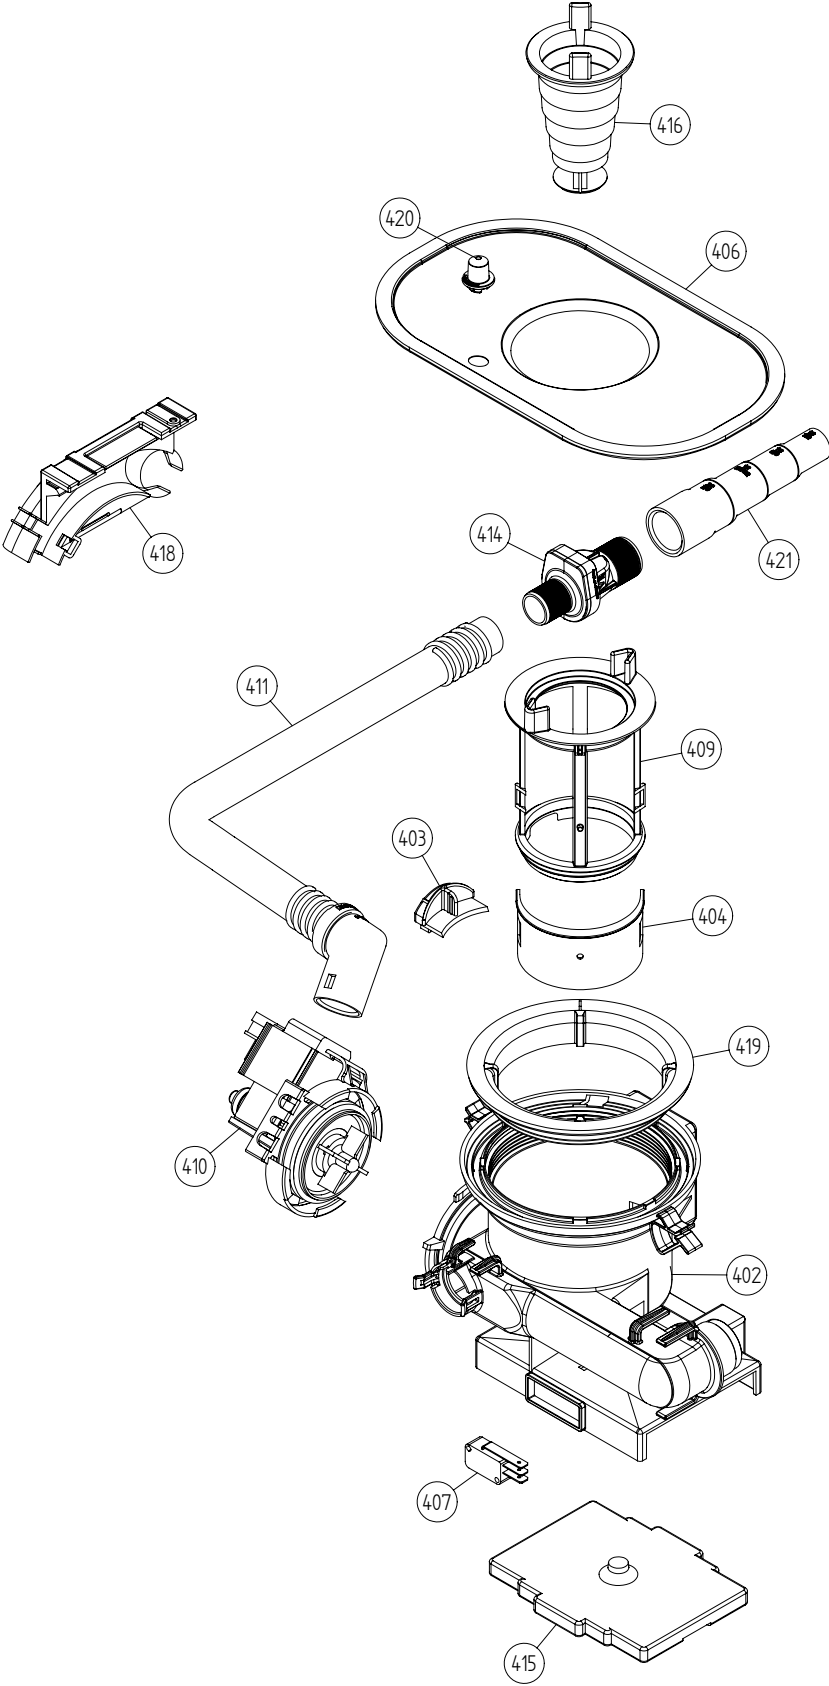

Bottom well and related parts

ASKO, D3432 XL US - White Bi (DW20.3)

Pos	Spare part No.	Description	Qty	Comment
402	8073690-77	Bottom Well w/o Sensor	1 Pcs	
402-a	8073002	ORing	1 Pcs	
403	8057487-79	Sump Plug DW 05/06 Cleanout	1 Pcs	
404	8058454	Cover Str. Basket 05/06 DW	1 Pcs	
406	8074252	Use 8074364	1 Pcs	
406	8074364	STRAINER DW20	1 Pcs	
407	8073835	MICROSWITCH FLOAT	1 Pcs	
409	8073396-77	INSERT STRAINER BASKET	1 Pcs	
410	8073818	Drain Pump	1 Pcs	
410-a	8002584	ORing Drain Pump 05/06 DW	1 Pcs	
411	8074030	Outlet Hose	1 Pcs	
411-a	8052239	Hose Clamp Squeeze	1 Pcs	
411-b	8052430	Cable Strip	1 Pcs	
414	8801248	Check Valve Kit	1 Pcs	
414-a	8052239	Hose Clamp Squeeze	1 Pcs	
414-b	8053642	Hose Clip	1 Pcs	
415	8075110	FLOAT	1 Pcs	
416	8057972-77	Strainer Basket Grey 05/06 DW	1 Pcs	
418	8072528-77	Holder Outlet Hose	1 Pcs	
418-a	8053642	Hose Clip	1 Pcs	
418-b	8052239	Hose Clamp Squeeze	1 Pcs	
418-c	33700450	Cable Strip	1 Pcs	
418-d	8902072	Screw	1 Pcs	
419	8072848	Lockring Bottom Well	1 Pcs	
420	8074760-77	Ventilator	1 Pcs	
421	8075321	End Cuff	1 Pcs