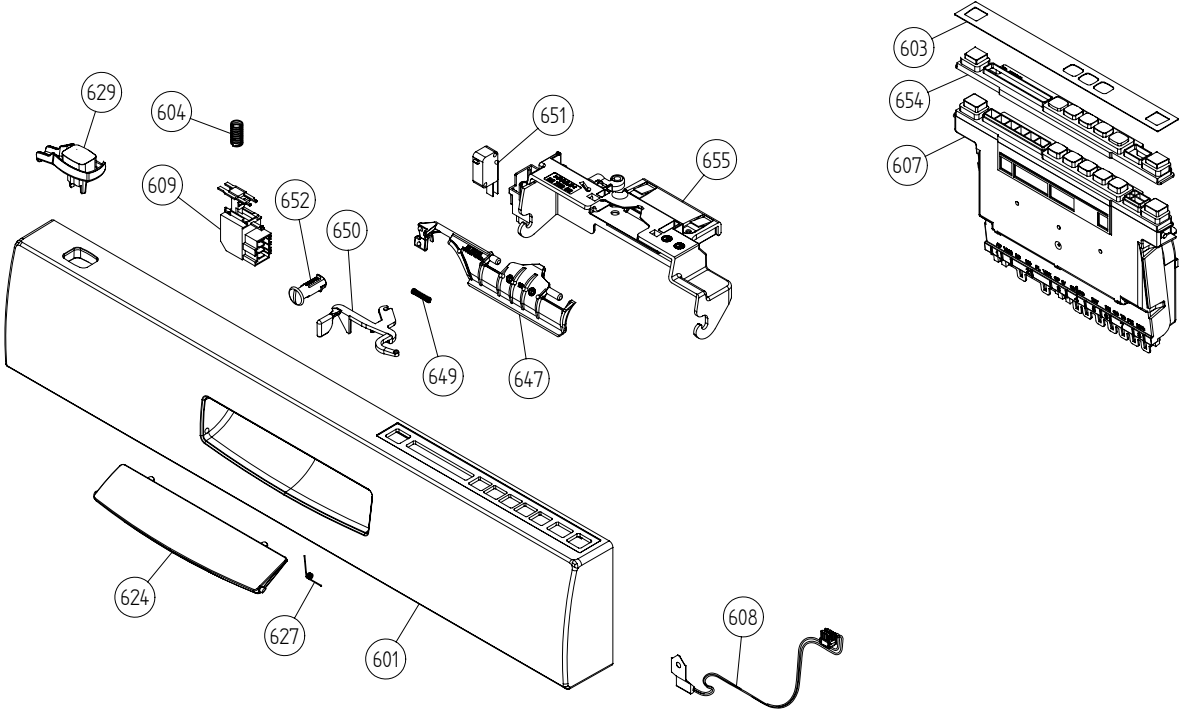

Control panel and related parts

ASKO, D3432 XL US - White Bi (DW20.3)

Pos	Spare part No.	Description	Qty	Comment
601	8077301-0-UL	PANEL ASKO 3432(343T) GRAP UL4	1 Pcs	
602	8078192	PROG.INFO.LABEL 343F/T AU/US	1 Pcs	
602	8078207	PROG.INFO.LABEL ASKO 343F FR	1 Pcs	
602	8078313	PROG.INFO.LABEL ASKO 343F/T ES	1 Pcs	
602	8075706	PROG.INFO.LABEL 343F/T AU/US	1 Pcs	
602	8075161	PROG.INFO.LABEL 343F/T FR	1 Pcs	
602	8077300	PROG.INFO.LABEL 343F/T ES	1 Pcs	
603	8074996	DECOR PLATE ASKO 343T/FI GRAP	1 Pcs	
604	8074277	SPRING MAIN SWITCH	1 Pcs	
607	8801282	CONTROL.UNIT DW20.3 US F.DISH	1 Pcs	
608	8073788	Thermistor	1 Pcs	
608-a	8076839	thermistor spacer	1 Pcs	
609	8073782	MAIN PUSH SWITCH	1 Pcs	
614	8075736	cabl set	1 Pcs	
617	8075737	CABLE SET FLOW SENSOR	1 Pcs	
618	8075738	cabl set power	1 Pcs	
620	8075730	cabl set fan	1 Pcs	
622	8075731	CABLE SET DRAIN	1 Pcs	
624	8073470-0	COVER FOR HANDLE WHITE	1 Pcs	
627	8074464	SPRING FOR LID HANDLE	1 Pcs	
629	8075078-0	Push Button Main Switch Graphi	1 Pcs	
647	8072906	Catch Handle	1 Pcs	
649	8072908	SPRING LOCK	1 Pcs	
649	8075790	Spring Door Lock Handle	1 Pcs	
650	8072907	Control Arm Safety Catch	1 Pcs	
651	8073836	MICROSWITCH DOOR	1 Pcs	
652	8057545	Rotary catch child safety 05	1 Pcs	
654	8075722-85	PUSHBUTTONS ASKO DW343T/FI	1 Pcs	
655	8072905	Protection Catch	1 Pcs	
655-a	8902085	Screw 20T for Plastic	2 Pcs	
690	8077175	INSTRUCTIONS D3432-343T US ENG	1 Pcs	
690	8077176	INSTRUCTIONS D3432-343T USA FR	1 Pcs	
690	8077177	INSTRUCTIONS D3432-343T USA ES	1 Pcs	
690	8078314	INSTRUCTIONS D3432-343T US ENG	1 Pcs	
690	8078315	INSTRUCTIONS D3432-343T USA FR	1 Pcs	
690	8078316	INSTRUCTIONS D3432-343T USA ES	1 Pcs