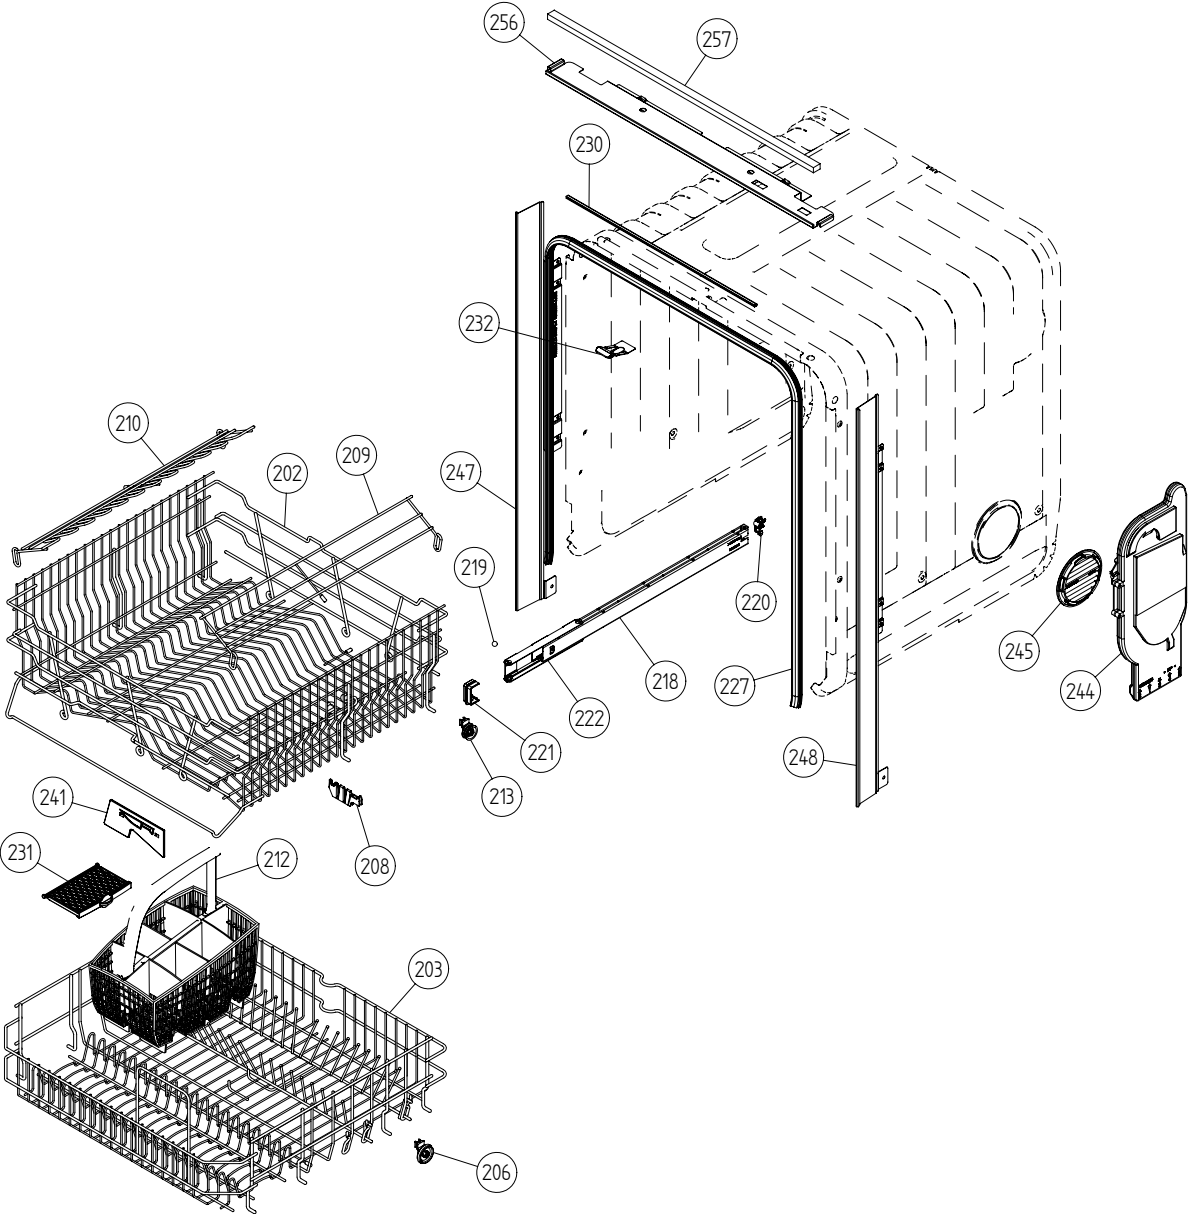

## Base and related parts

### ASKO, D3432 XL US - White Bi (DW20.3)

Pos	Spare part No.	Description	Qty	Comment
101	8074450	Bottom Outer DW20	1 Pcs	
101-a	8901104	Screw 20 Torx Machine	2 Pcs	
101-b	8901110	Screw w/ORing DW 05/06 25T	4 Pcs	
102	8073880	REAR PANEL	1 Pcs	
102-a	8902357	Screw	5 Pcs	
105	8074228	Foot	2 Pcs	
106	8073647	FOOT ADJUSTABLE FROM FRONT CPL	1 Pcs	
108	8073480	Toe Kick bracket Right & Left	2 Pcs	
111	8073481-49	Spring Kicking Plate L. Gray	2 Pcs	
125	8073707	Proection Plate	1 Pcs	
125	8073707-0	GUARD PLATE WHITE	1 Pcs	
125	8076822-0	GUARD PLATE WHITE	1 Pcs	
125	8076822	GUARD PLATE	1 Pcs	
125-a	8902357	Screw	4 Pcs	
133	8051957	Slide foot 02 DW	3 Pcs	
134	8060232-77	Door Spring Heavy Duty DW	2 Pcs	
135	8073774	Cord Set	1 Pcs	
136	8073781	TERMINAL BLOCK D3000 W/ RFI	1 Pcs	
136-a	8902131	Screw	1 Pcs	
140	8073825	Inl. Valve Single 120V Sens.	1 Pcs	
140-a	8052189	Hose Clamp Squeeze	1 Pcs	
141	8073879	Fill hose quick connect	1 Pcs	
142	8006948	Grommet	1 Pcs	
143	8074230	Rubber Hose	1 Pcs	
143-a	8052189	Hose Clamp Squeeze	2 Pcs	
148	8073506	KICK-PLATE USA 86CM	1 Pc's	
148	8073506-0	kick plate white	1 Pcs	