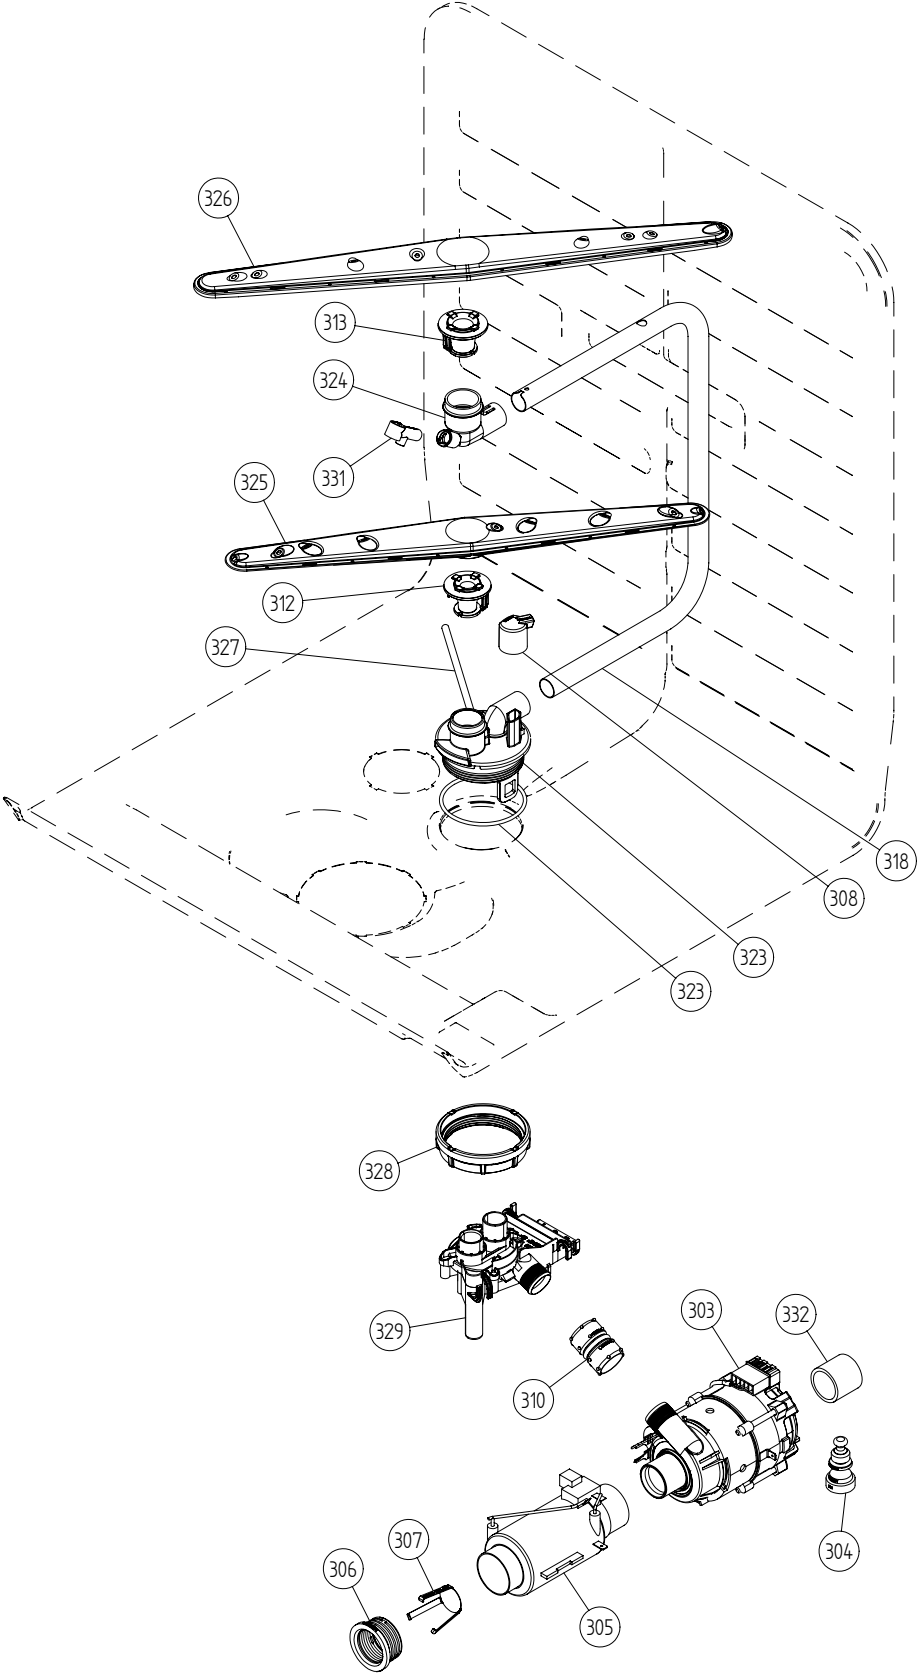

Wash system

ASKO, D3432 XL US - White Bi (DW20.3)

Pos	Spare part No.	Description	Qty	Comment
301	8073502	-	1 Pcs	Not to be ordered
303	8073813	Circ. Pump 120V 60HZ	1 Pcs	
303-a	8075380	capacitor D3000	1 Pcs	
304	8075130	Rubber Damper Circ. Pump	1 Pcs	
305	8073785	Heating Element 1200W 120V	1 Pcs	
306	8073702	Element Transmutation	2 Pcs	
307	8075070	INSERT FOR HEATER	1 Pcs	
308	8073385-77	Cup Drainage Gray	1 Pcs	
310	8072888	Hose Circ. Pump	1 Pcs	
310-a	8056491	Hose Clamp Squeeze	2 Pcs	
312	8076901-77	SPRAY ARM BEARING L. GREY UL4	1 Pcs	
312	8072728-77	Spray Arm Bearing L. Gray	1 Pcs	
313	8076903-77	SPRAYARM BEARING UPPER UL4	1 Pcs	
313	8801268	KIT SPRAYARM BEAR. UPPER DW20	1 Pcs	
318	8073387	Spray Pipe	1 Pcs	
323	8076900-L-77	SPRAYTOWER L. SPRAY NOZZLE UL4	1 Pcs	
323	8801270	KIT SPRAYARM BEAR. LOW NOZZLE	1 Pcs	
323-a	8901765	ORing det. Comp. 03/04 DW	1 Pcs	
324	8801268	KIT SPRAYARM BEAR. UPPER DW20	1 Pcs	
324	8076902-L-77	SPRAYTOWER U. SPRAY NOZZLE UL4	1 Pcs	
325	8072891	Spray Arm Lower Complete	1 Pcs	
326	8072894	Spray Arm Upper Complete	1 Pcs	
327	8073381	Tube Pot Rinse	1 Pcs	
327-a	8902085	Screw 20T for Plastic	2 Pcs	
328	8071607	Lockring Spray Pipe Bearing	1 Pcs	
329	8075936	INTERMEDIATE WELDED	1 Pcs	
329	8073823	INTERMEDIATE	1 Pcs	
329-a	8075071	ORing	2 Pcs	
331	8072543-77	Spray Nozzle	1 Pcs	For part no 8073381 and 8072730-L-77
332	8075420	Hose	1 Pcs	
332-a	8052189	Hose Clamp Squeeze	2 Pcs