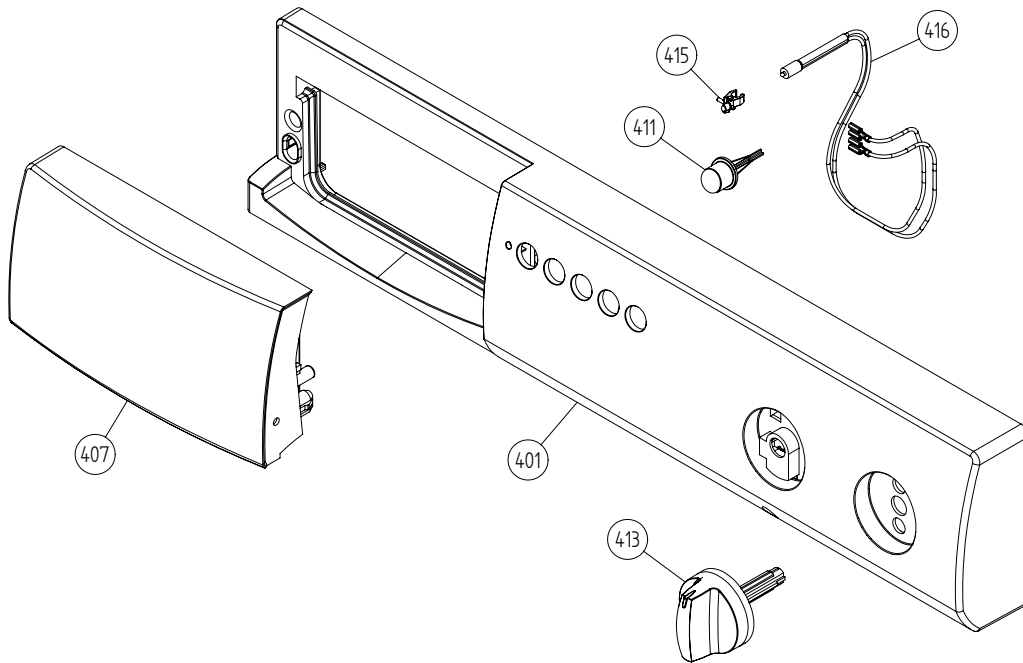

Lower session**ASKO, T711 US - White #10771110 (TD11A)**

Pos	Spare part No.	Description	Qty	Comment
206	8061895	Motor Dryer 700s	1 Pcs	
206-a	8901969	Screw	4 Pcs	
206-b	8054268	Capacitor Dryer Motor 02/05	1 Pcs	
208	8065797	Fan impeller T711	1 Pcs	
210	8052638	TTube w/o Recirc holes	1 Pcs	
211	8052639	Exhaust Canal Bend	1 Pcs	
220	8801214	TENSION ARM W.BALL BEARING	1 Pcs	
226	8061949	Plug Fan TD700 Series	1 Pcs	
231	8065015	THERMOSTAT 53/42	1 Pcs	
231	8001543	TStat 60C 1303 1353 / TD701	1 Pcs	
231-a	8902042	Screw Protective Cover Dryer	1 Pcs	
235	8076330-0	FAN CASING LID UL4	1 Pcs	
235	8061899	Fan Casing Lid T700	1 Pcs	
235-a	8902042	Screw Protective Cover Dryer	2 Pcs	
239	8076948	PROTECTION FAN HOUSE ASM	1 Pcs	
239-a	8902042	Screw Protective Cover Dryer	1 Pcs	
242	8064184	SEALING COVER FAN HOUSE	1 Pcs	

Cylinder and related parts

ASKO, T711 US - White #10771110 (TD11A)

Pos	Spare part No.	Description	Qty	Comment
301	8801216	Front frame compl. TD21	1 Pcs	
301-a	8902066	Screw	4 Pcs	
303	8061821	Front Felt Seal T700	1 Pcs	
304	8061932-49	Lamp housing lid grey TD21	1 Pcs	
306	8061887	Lamp Chimney	1 Pcs	
308	8053107	Micro Switch Dryer 03/05	1 Pcs	
309	8052622	Drum Roller Frt. TD	1 Pcs	
311	8052589	Paddle	2 Pcs	
311-a	8902099	Screw	5 Pcs	
313	8065710	Belt 700s	1 Pcs	
314	8052632	Bushing Rear Drum 03/05 TD	1 Pcs	
315	8061851	Rear Panel Inner T700	1 Pcs	
315-a	8900369	Screw T25	13 Pcs	
317	8064440	Felt sealing rear	1 Pcs	
318	8061800	Cylinder Dryer TD20 Comp.	1 Pcs	
320	8004439	Bearing Dryer Rear Panel All	1 Pcs	
321	8065796	Heating element T711	1 Pcs	
323	8064905	Atuo Reset TStat 175C / TDC	1 Pcs	
323-a	8900369	Screw T25	1 Pcs	
326	8008807	TStat 115C Auto Reset TD	1 Pcs	
326-a	8900369	Screw T25	1 Pcs	
331	8052650	Diaphragm Overheat	1 Pcs	
332	8064151	CAP OF BOLT	1 Pcs	