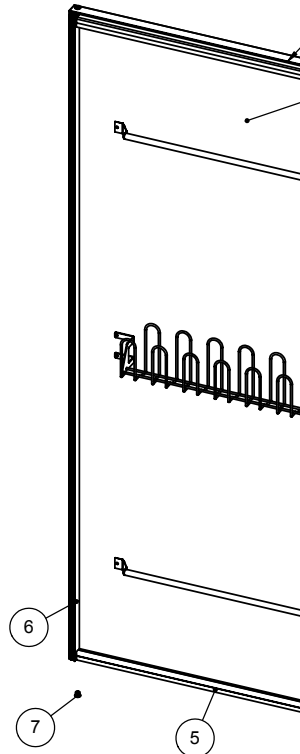

Ritad.av
AB
Agare
Denna hand
skriftliga me
ypas för tr
för något ot