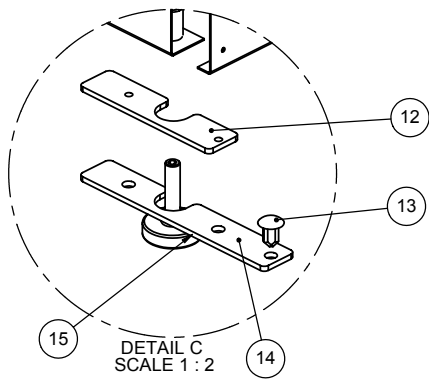

DETAIL C
SCALE 1 : 2