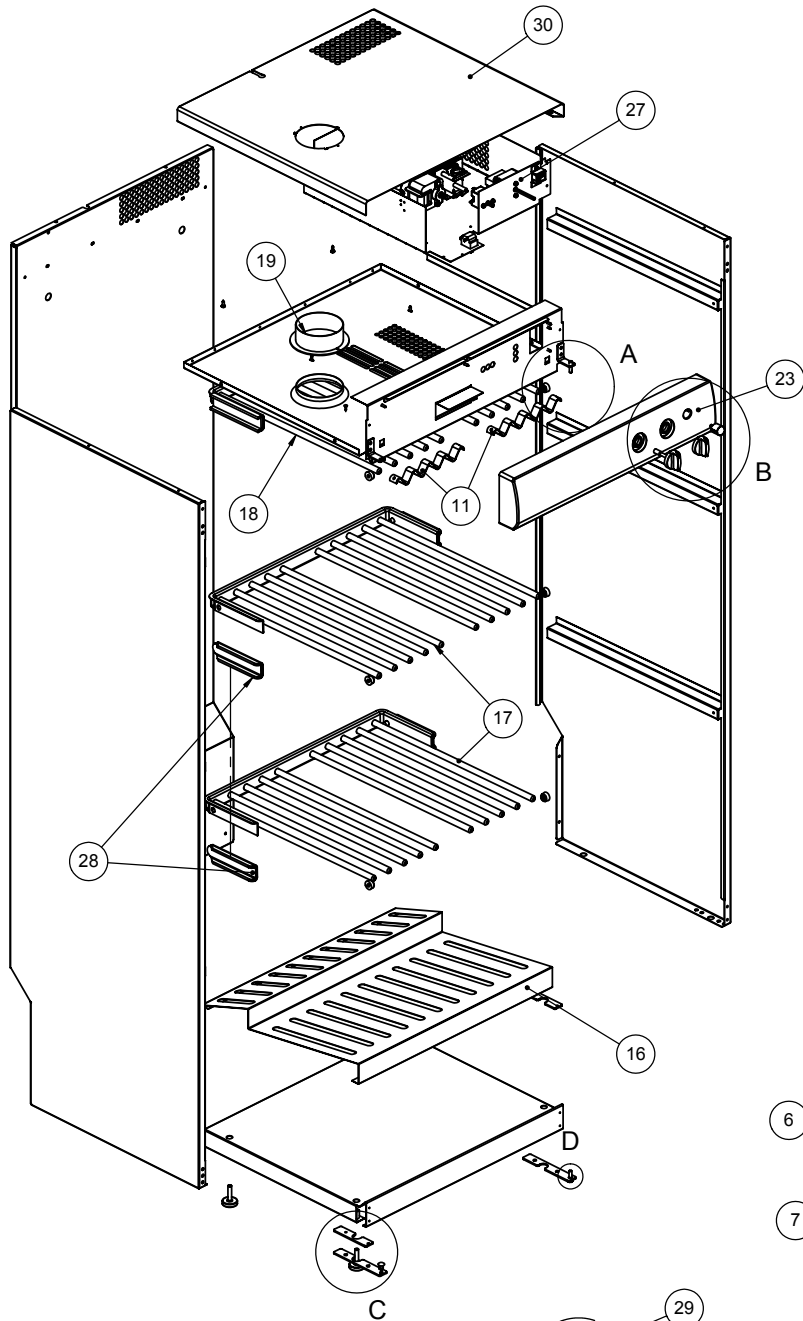

Ritad.av
AB
Agare
Denna hand
skriftliga me
ypas för tr
för något ot