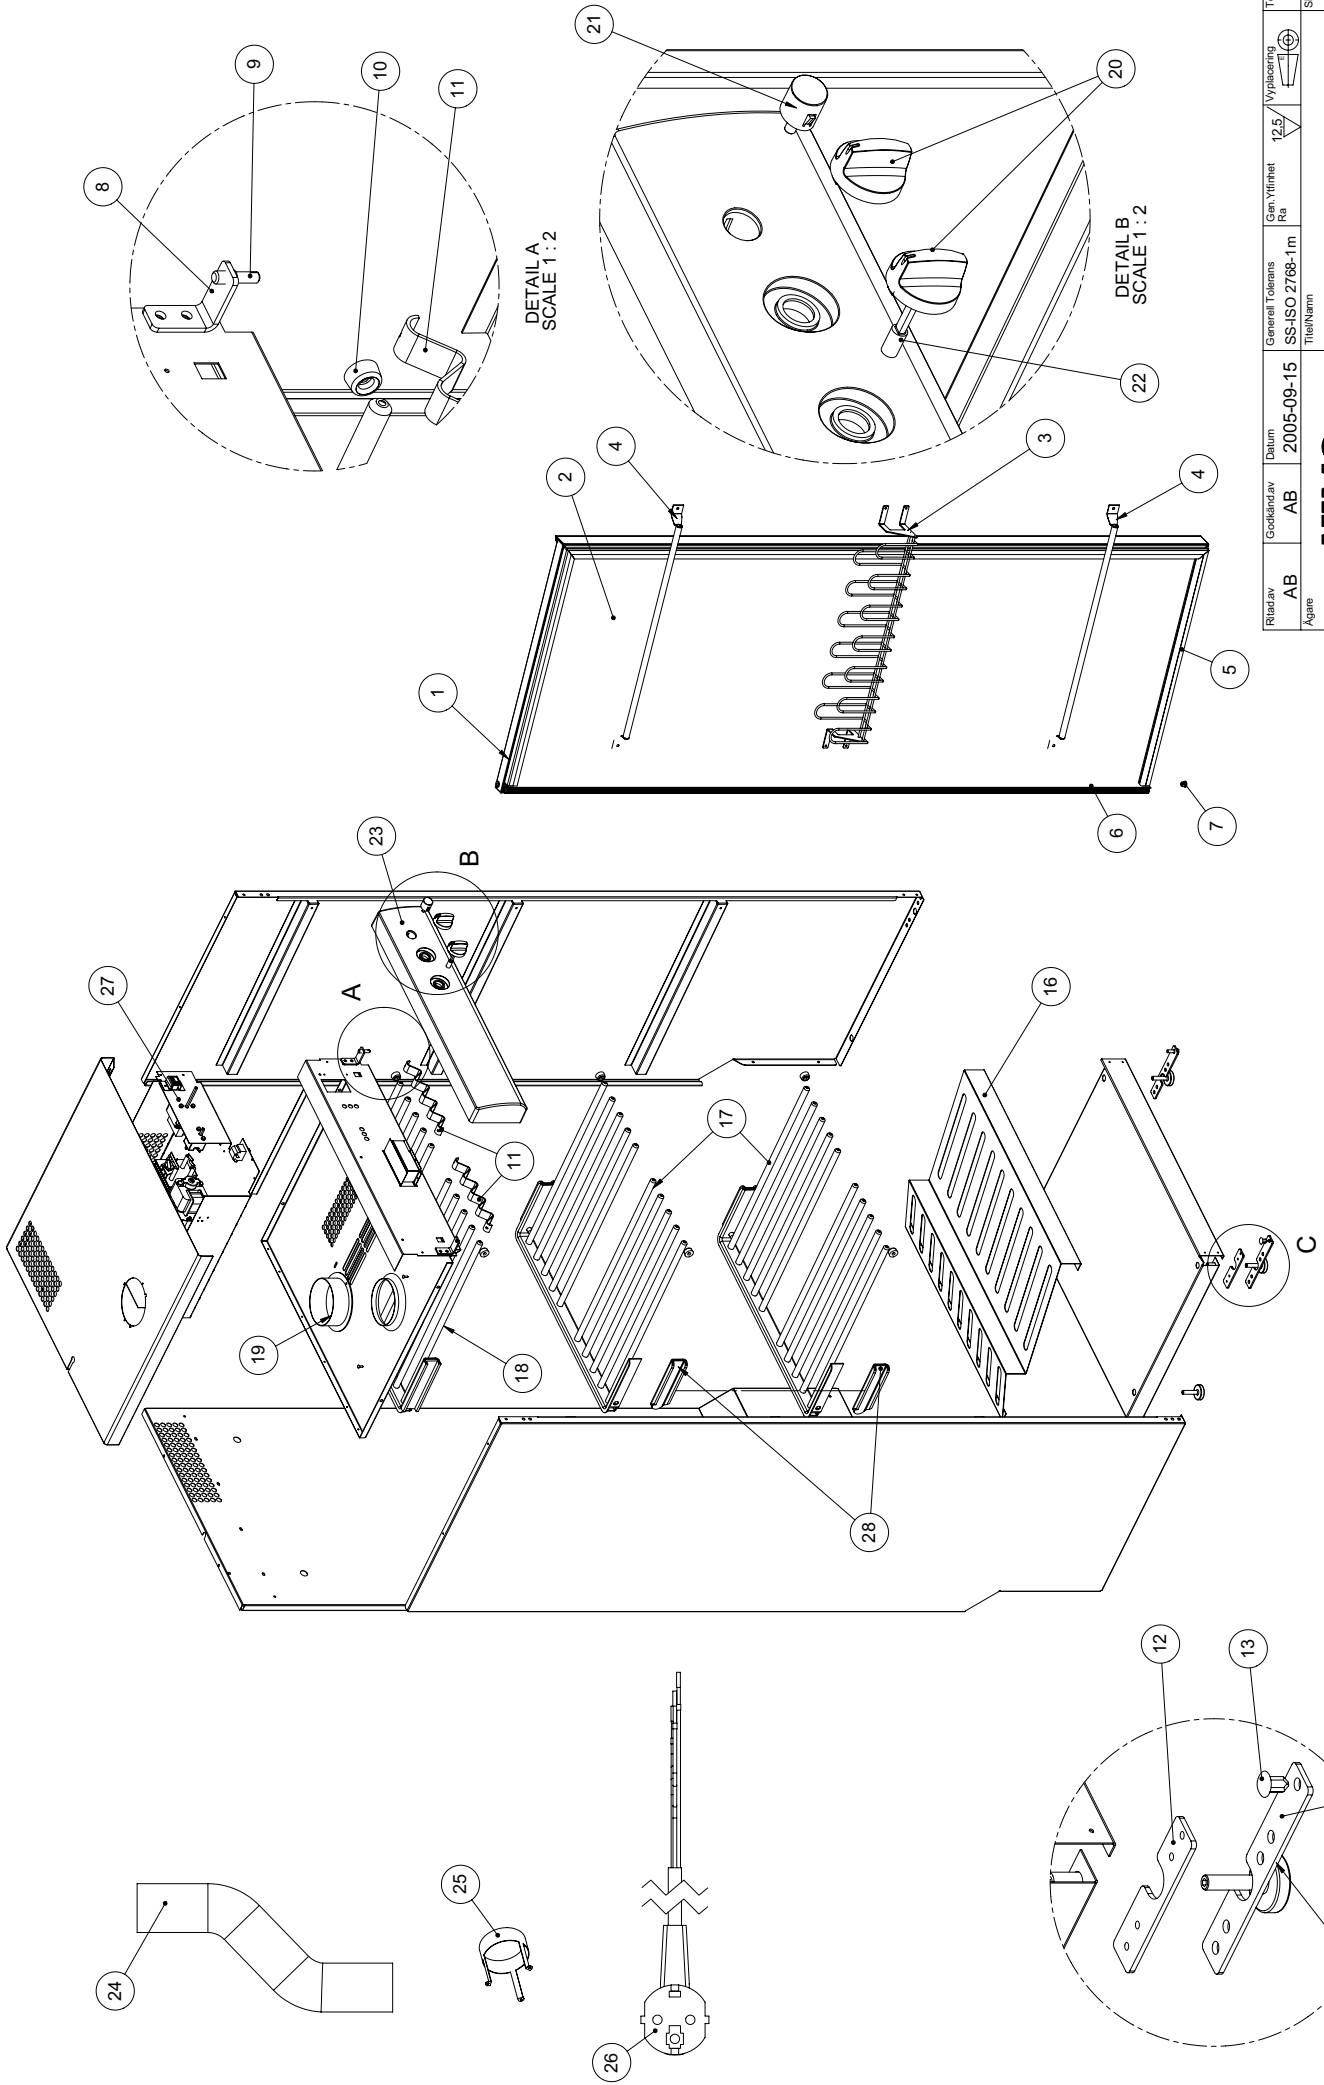

Ritad av AB	Godkänd av AB	Datum 2005-09-15	Generell Toleras SS-ISO 2768-Tm	Gen. Yttighet Rå	12,5 / Vytthet	Skala	Färdigt kg		
Agare			Titel/Numr				370		
  Torkskåp DC170							Storlek	1:8	
							Storlek	A2	
							Ark	av	1:1
							Ritnings Nummer	DXF Nummer	210020-3
							210020	210020-3	
							Rev.	3