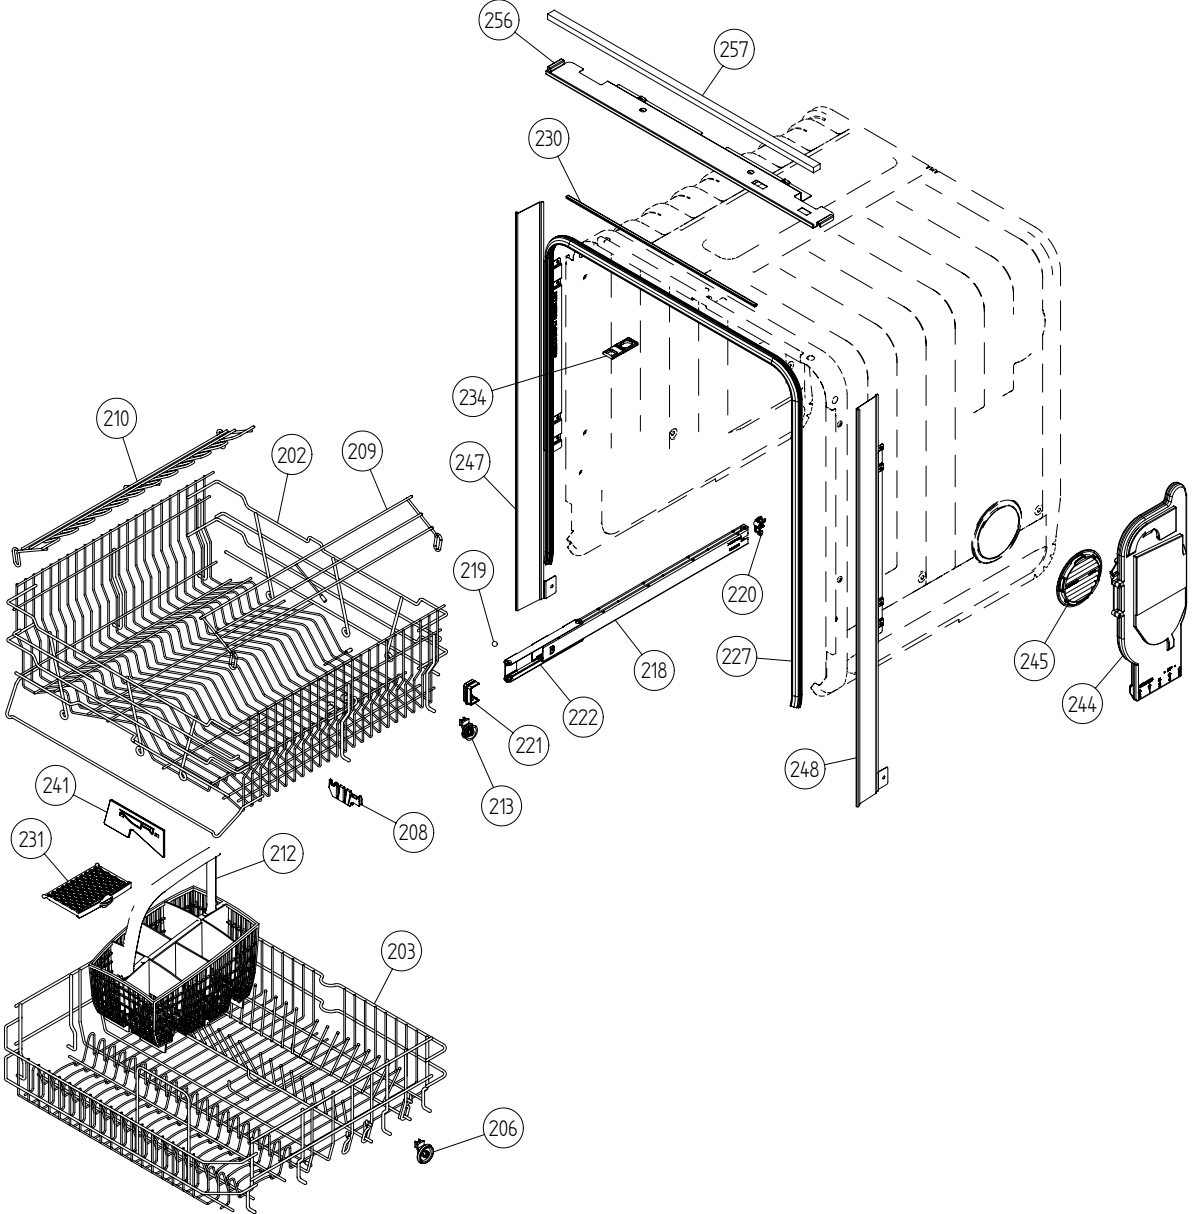

Base and related parts

ASKO, D3252 XL US - Black BiH (DW20.3)

Pos	Spare part No.	Description	Qty	Comment
101	8074450	Bottom Outer DW20	1 Pcs	
101-a	8901104	Screw 20 Torx Machine	2 Pcs	
101-b	8901110	Screw w/ORing DW 05/06 25T	4 Pcs	
102	8073880	REAR PANEL	1 Pcs	
102-a	8902357	Screw	5 Pcs	
105	8074228	Foot	2 Pcs	
106	8073647	FOOT ADJUSTABLE FROM FRONT CPL	1 Pcs	
108	8073480	Toe Kick bracket Right & Left	2 Pcs	
111	8073481-49	Spring Kicking Plate L. Gray	2 Pcs	
125	8076822	GUARD PLATE	1 Pcs	
133	8051957	Slide foot 02 DW	3 Pcs	
134	8076163-77	Door spring	2 Pcs	
135	8073774	Cord Set	1 Pcs	
136	8073781	TERMINAL BLOCK D3000 W/ RFI	1 Pcs	
136-a	8902131	Screw	1 Pcs	
140	8073825	Inl. Valve Single 120V Sens.	1 Pcs	
140-a	8052189	Hose Clamp Squeeze	1 Pcs	
141	8073879	Fill hose quick connect	1 Pcs	
142	8006948	Grommet	1 Pcs	
143	8074230	Rubber Hose	1 Pcs	
143-a	8052189	Hose Clamp Squeeze	2 Pcs	
148	8073506	KICK-PLATE USA 86CM	1 Pc's	
148	8073506-86	kick plate 3000xl black	1 Pcs	