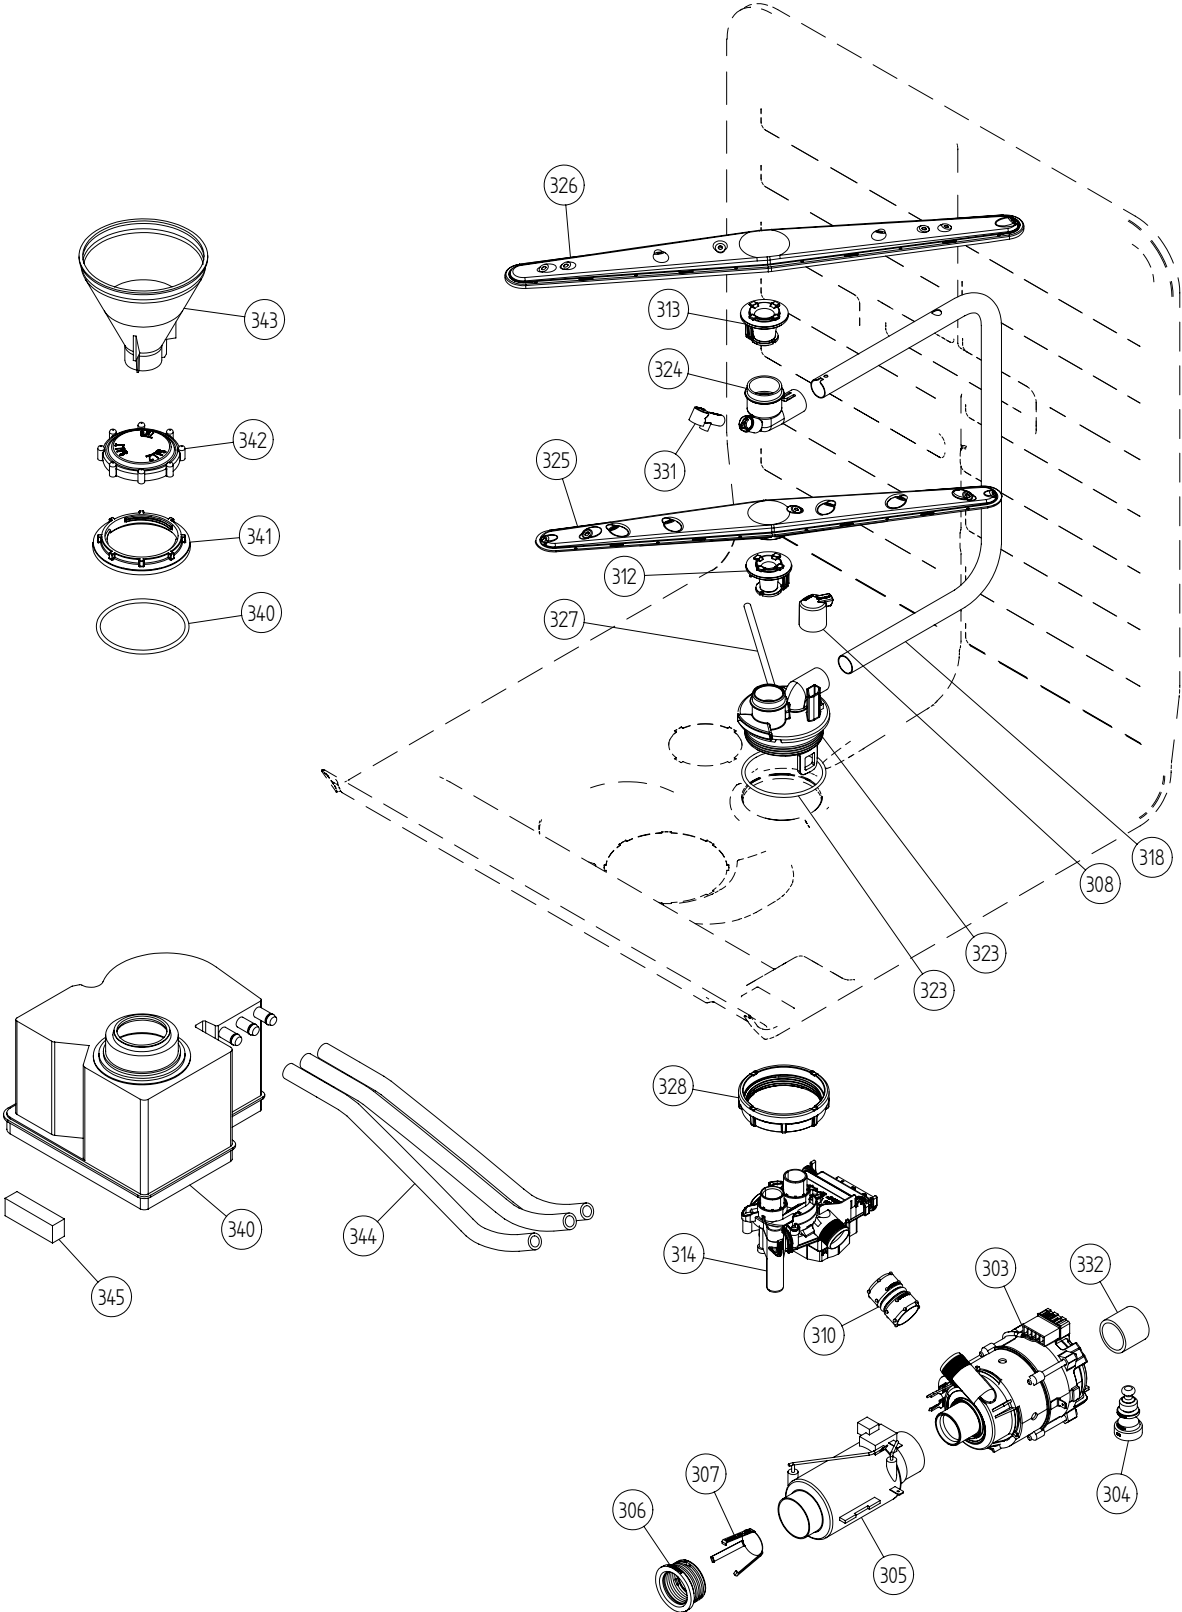

Wash system

ASKO, D3252 XL US - Black BiH (DW20.3)

Pos	Spare part No.	Description	Qty	Comment
301	8073502	-	1 Pcs	Not to be ordered
303	8073813	Circ. Pump 120V 60HZ	1 Pcs	
303-a	8075380	capacitor D3000	1 Pcs	
304	8075130	Rubber Damper Circ. Pump	1 Pcs	
305	8073785	Heating Element 1200W 120V	1 Pcs	
306	8073702	Element Transmutation	2 Pcs	
307	8075070	INSERT FOR HEATER	1 Pcs	
308	8073385-77	Cup Drainage Gray	1 Pcs	
310	8072888	Hose Circ. Pump	1 Pcs	
310-a	8056491	Hose Clamp Squeeze	2 Pcs	
312	8076901-77	SPRAY ARM BEARING L. GREY UL4	1 Pcs	
312	8072728-77	Spray Arm Bearing L. Gray	1 Pcs	
313	8076903-77	SPRAYARM BEARING UPPER UL4	1 Pcs	
313	8801268	KIT SPRAYARM BEAR. UPPER DW20	1 Pcs	
314	8073822	Water Div. Valve 120V 60HZ	1 Pcs	
314-a	8073003	Oring	2 Pcs	
318	8073387	Spray Pipe	1 Pcs	
323	8801270	KIT SPRAYARM BEAR. LOW NOZZLE	1 Pcs	
323	8076900-L-77	SPRAYTOWER L. SPRAY NOZZLE UL4	1 Pcs	
323-a	8901765	ORing det. Comp. 03/04 DW	1 Pcs	
324	8801268	KIT SPRAYARM BEAR. UPPER DW20	1 Pcs	
324	8076902-L-77	SPRAYTOWER U. SPRAY NOZZLE UL4	1 Pcs	
325	8072891	Spray Arm Lower Complete	1 Pcs	
326	8072894	Spray Arm Upper Complete	1 Pcs	
327	8073381	Tube Pot Rinse	1 Pcs	
327-a	8902085	Screw 20T for Plastic	2 Pcs	
328	8071607	Lockring Spray Pipe Bearing	1 Pcs	
331	8072543-77	Spray Nozzle	1 Pcs	For part no 8073381 and 8072730-L-77
332	8075420	Hose	1 Pcs	
332-a	8052189	Hose Clamp Squeeze	2 Pcs