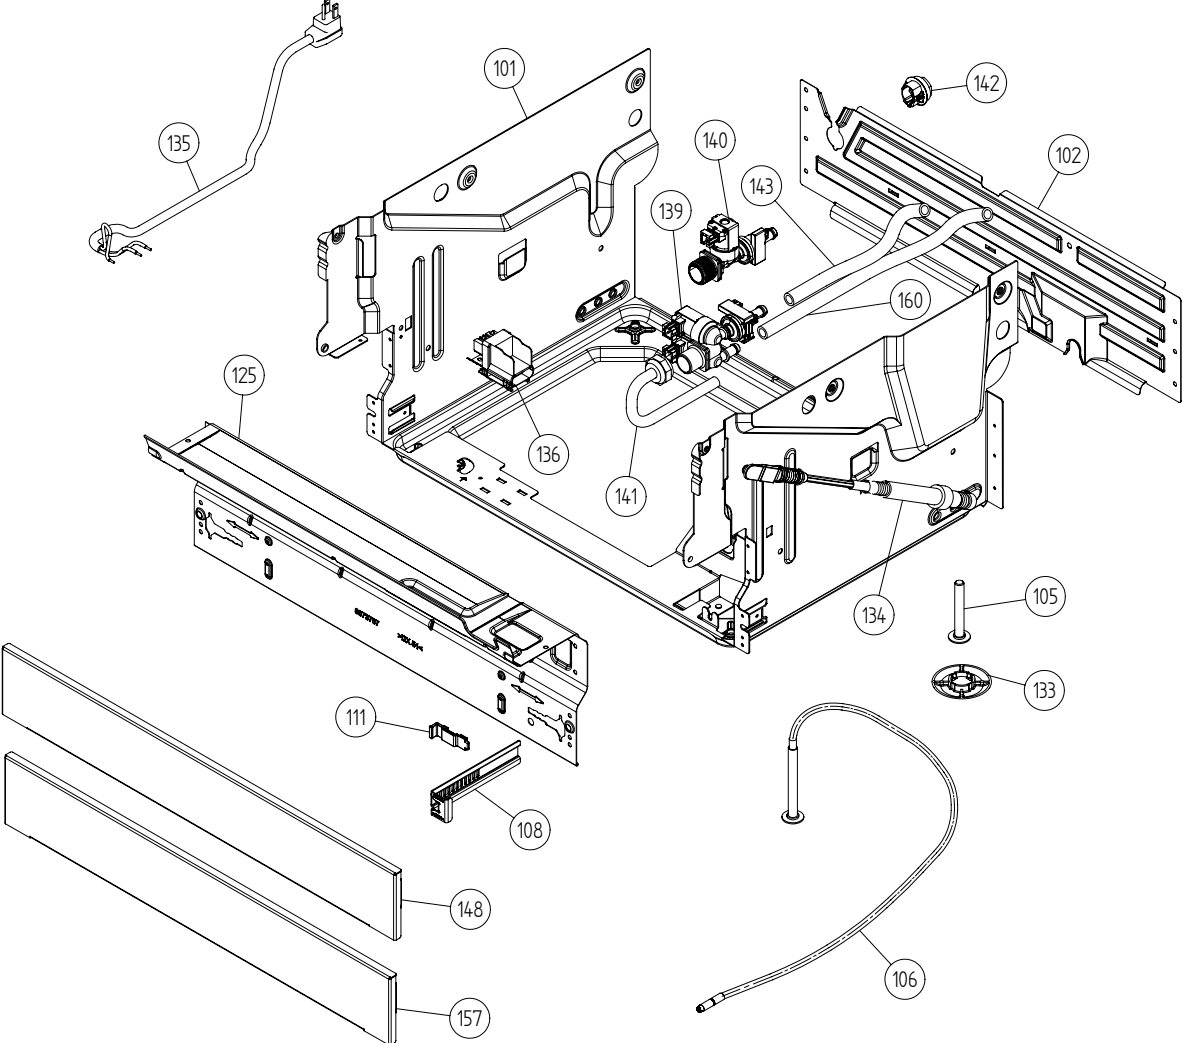

Base and related parts

ASKO, D3252 XL US - Black BiH (DW20.3)

Pos	Spare part No.	Description	Qty	Comment
101	8074450	Bottom Outer DW20	1 Pcs	
101-a	8901104	Screw 20 Torx Machine	2 Pcs	
101-b	8901110	Screw w/ORing DW 05/06 25T	4 Pcs	
102	8073880	REAR PANEL	1 Pcs	
102-a	8902357	Screw	5 Pcs	
105	8074228	Foot	2 Pcs	
106	8073647	FOOT ADJUSTABLE FROM FRONT CPL	1 Pcs	
108	8073480	Toe Kick bracket Right & Left	2 Pcs	
111	8073481-49	Spring Kicking Plate L. Gray	2 Pcs	
125	8076822	GUARD PLATE	1 Pcs	
133	8051957	Slide foot 02 DW	3 Pcs	
134	8076163-77	Door spring	2 Pcs	
135	8073774	Cord Set	1 Pcs	
136	8073781	TERMINAL BLOCK D3000 W/ RFI	1 Pcs	
136-a	8902131	Screw	1 Pcs	
140	8073825	Inl. Valve Single 120V Sens.	1 Pcs	
140-a	8052189	Hose Clamp Squeeze	1 Pcs	
141	8073879	Fill hose quick connect	1 Pcs	
142	8006948	Grommet	1 Pcs	
143	8074230	Rubber Hose	1 Pcs	
143-a	8052189	Hose Clamp Squeeze	2 Pcs	
148	8073506	KICK-PLATE USA 86CM	1 Pc's	
148	8073506-86	kick plate 3000xl black	1 Pcs	