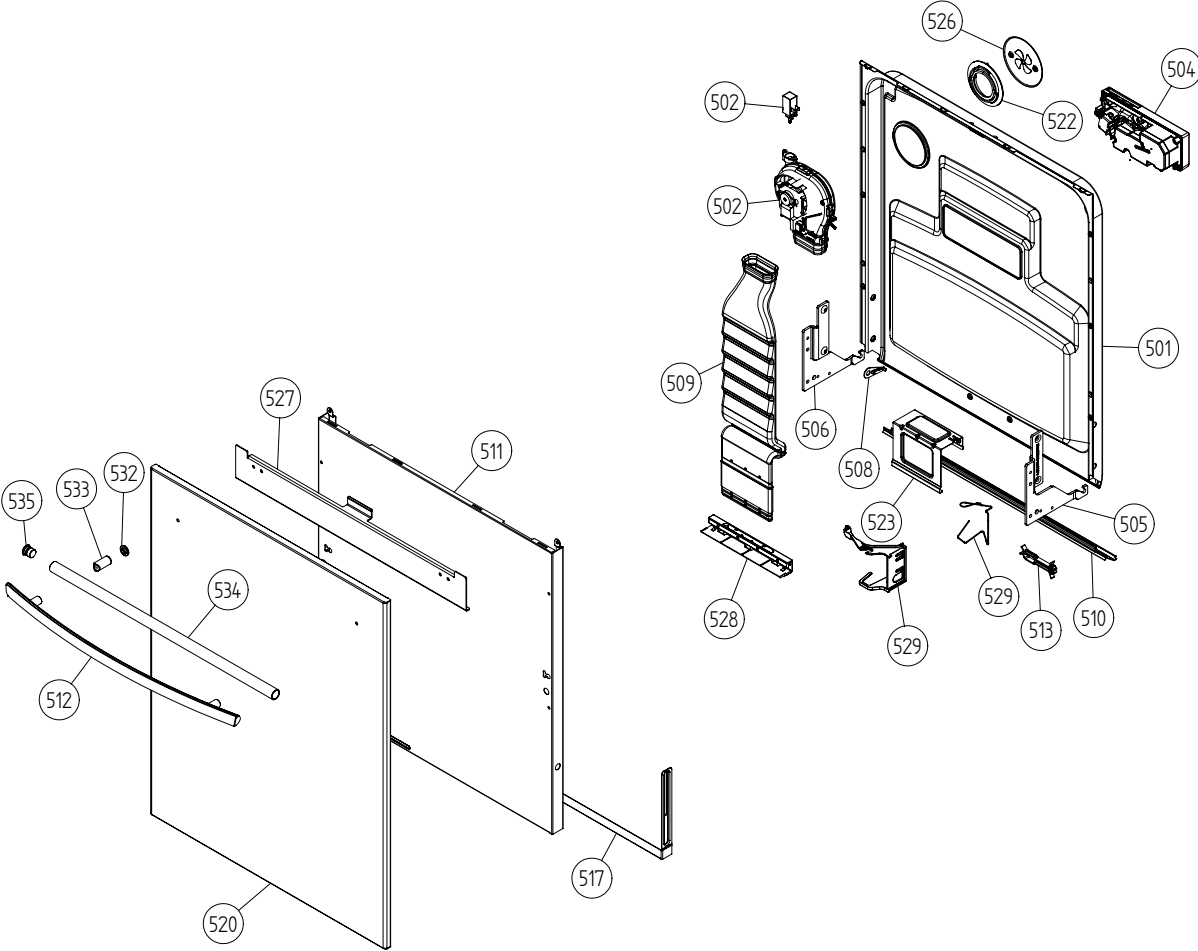

Inner door, panel and related parts

ASKO, D3252 XL US - Black BiH (DW20.3)

Pos	Spare part No.	Description	Qty	Comment
501	8801254	Inner Door 3251XL	1 Pcs	
501-a	8900646	Screw 20 Torx SS	6 Pcs	
501-b	8902121	Screw	4 Pcs	
502	8073851	Fan Complete 120V	1 Pcs	
502-a	8058501	ORing Turbo Fan Dry 05/06 DW	1 Pcs	
502-b	8052778	WAX MOTOR DW 05/06	1 Pcs	
504	8073803	Combidisp. Reed Reay 120V	1 Pcs	
504-a	8071916	Subs to 8071918	1 Pcs	
504-b	8071917	CAP RINSE AGENT	1 Pcs	
504-c	8071918	Detergent Lid Complete	1 Pcs	
504-d	8072288	Sealing Strip Combbidisp.	1 Pcs	
504-f	8902087	Screw Plastic Housing 20 Torx	6 Pcs	
505	8057524	Hinge Right DW 05/06	1 Pcs	
505-a	8057530	Screw hinge 05	1 Pcs	
505-b	33500262	Nut Term Block	1 Pcs	
506	8057525	Hinge left DW 05/06	1 Pcs	
506-a	8057530	Screw hinge 05	1 Pcs	
506-b	33500262	Nut Term Block	1 Pcs	
507	8057530	Screw hinge 05	2 Pcs	
507-a	33500262	Nut Term Block	2 Pcs	
508	8057948	Slide washer hinge bearing 05	2 Pcs	
509	8057963-P	Air Channel Adj. 1895 FI	1 Pcs	
510	8060254	Lower SealInner Door 05/06 DW	1 Pcs	
511	8074800-PT	DOOR OUTER LONG INT. ADJUST.	1 Pc's	
511	8074800-PT-81	Outer door long 3000XL	1 Pcs	
511-a	8900646	Screw 20 Torx SS	6 Pcs	
512	8073488-86	Use 807348829	1 Pcs	
512-a	8901969	Screw	2 Pcs	
513	8074015	CABLE BRACKET DOOR	1 Pcs	
517	8074012-81	Adj. Frame Air Channel	1 Pcs	
517-a	8902133	SCREW MRT-GF M5x8 COMB T25 FZB	2 Pcs	
520	8075678-86	Cover sheet	1 Pcs	
520-a	8900254	Screw	4 Pcs	
520-b	8902357	Screw	2 Pcs	
522	8057964	Locking ring turbo fan 05	1 Pcs	
522-a	8902085	Screw 20T for Plastic	2 Pcs	
523	8057983	Brace	1 Pcs	
523-a	8900646	Screw 20 Torx SS	2 Pcs	
523-b	8902357	Screw	2 Pcs	
526	8058484	SS Coverplate Turbo Fan DW	1 Pcs	
526-a	8902085	Screw 20T for Plastic	2 Pcs	
527	8074591	REINFORCEMENT FRONT SHEET DW20	1 Pcs	
528	8072732-33	Nozzle Air Duct	1 Pcs	
529	8074278	Bracket for harness	1 Pcs	
529	8073612	BRACKET FOR HARNESS	1 Pcs	