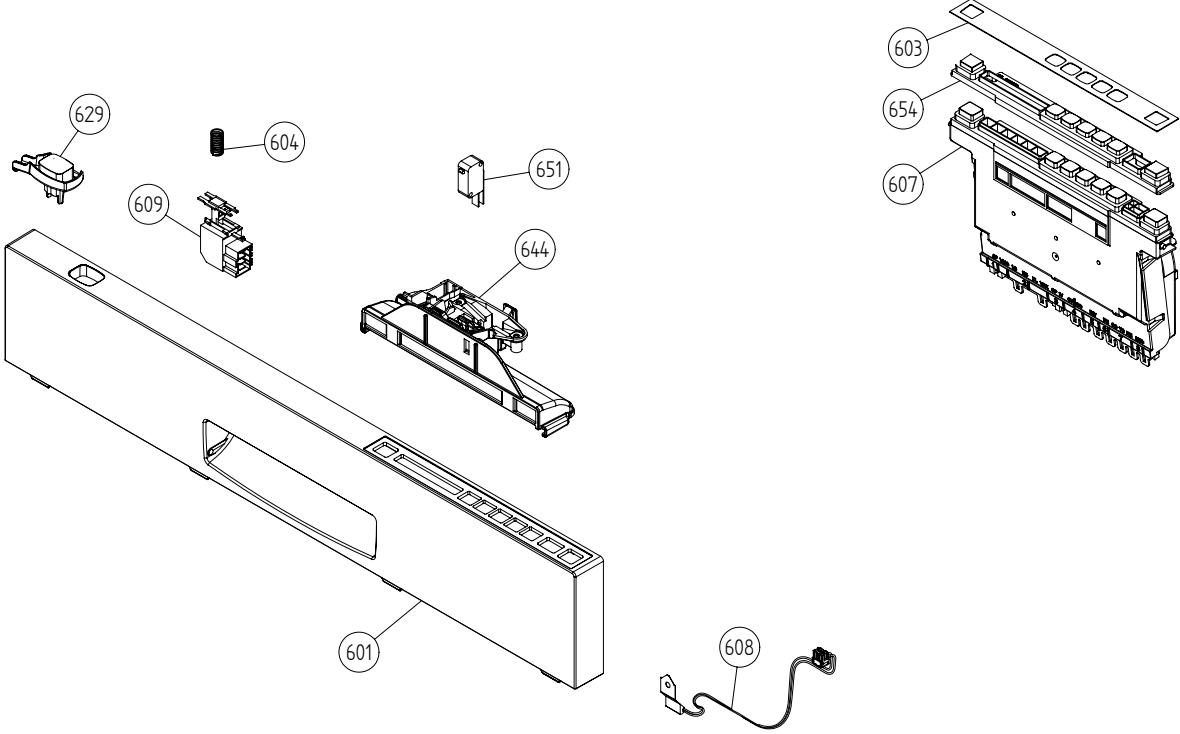

Control panel and related parts

ASKO, D3252 XL US - Black BiH (DW20.3)

Pos	Spare part No.	Description	Qty	Comment
601	8077296-81-UL	PANEL ASKO 3252-345F GRPH. UL4	1 Pcs	
602	8075303	Prog. Info. Label 3250345F US	1 Pcs	
602	8075305	Prog. Info Label 345F3250 ES	1 Pcs	
602	8075345	Prog Info. Label 345F3250 FR	1 Pcs	
603	8074993	Decor Plate 345T/FI Graph	1 Pcs	
604	8074277	SPRING MAIN SWITCH	1 Pcs	
607	8801282	CONTROL.UNIT DW20.3 US F.DISH	1 Pcs	
608	8073788	Thermistor	1 Pcs	
608-a	8076839	thermistor spacer	1 Pcs	
609	8073782	MAIN PUSH SWITCH	1 Pcs	
611	8075740	Cable set 3000XL	1 Pcs	
614	8075736	cable set	1 Pcs	
616	8075735	CABLE SET FLOW & PRESSURE	1 Pcs	
618	8075738	cable set power	1 Pcs	
620	8075730	cable set fan	1 Pcs	
622	8075731	CABLE SET DRAIN	1 Pcs	
629	8075078-81	Push Button Main Switch Graphi	1 Pcs	
644	8073670	Lock Complete Integrated	1 Pcs	
645	8073666	HANDLE INTEGRATED LOCK	1 Pcs	
645-a	8072439	Bolt Tension Strap W600s	2 Pcs	
651	8073836	MICROSWITCH DOOR	0 Pcs	
654	8075719-81	Push Button 345 T/FI	1 Pcs	
690	8077172	INSTRUCTIONS D3252-345F US ENG	1 Pcs	
690	8077173	INSTRUCTIONS D3252-345F US FR	1 Pcs	
690	8077174	INSTRUCTIONS D3252-345F US ES	1 Pcs