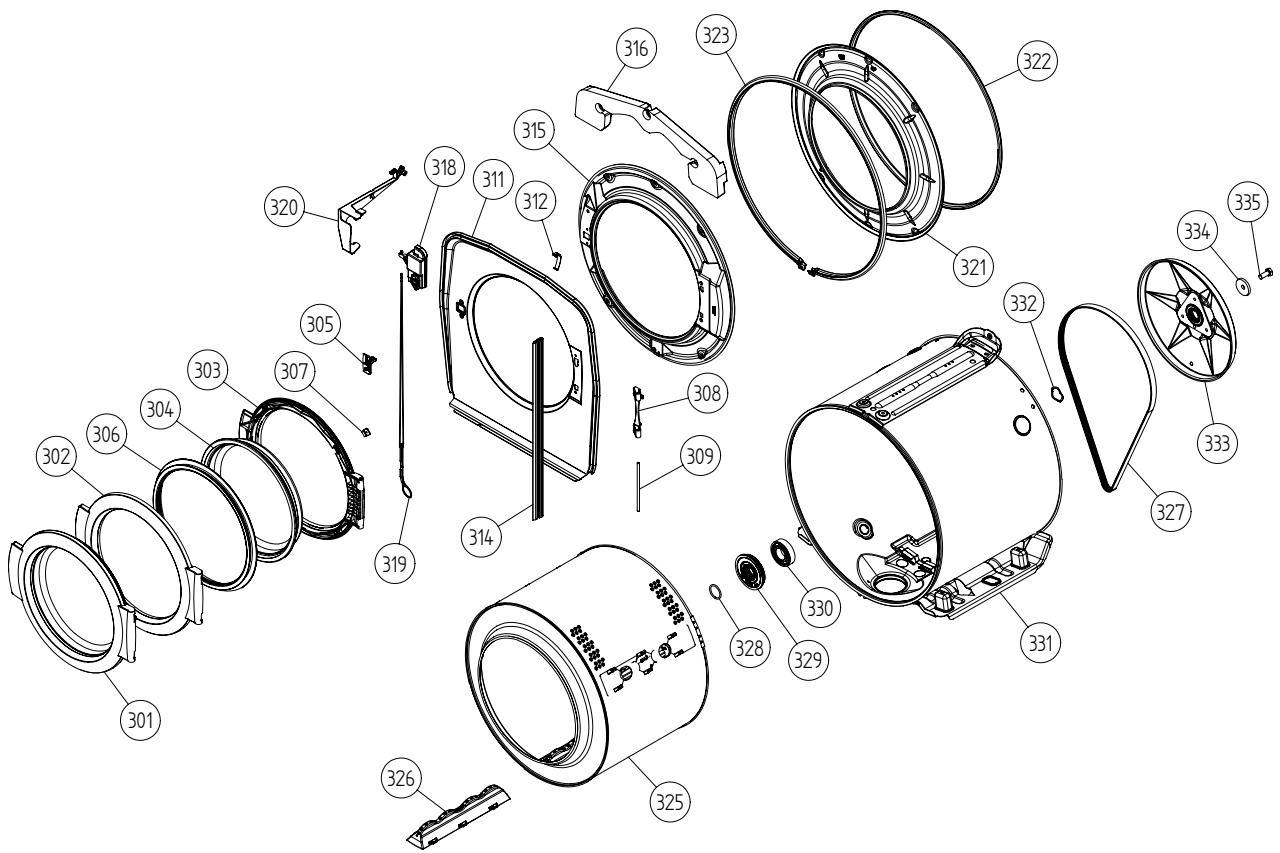

Lower session

ASKO, W6461 US - White (WM50)

Pos	Spare part No.	Description	Qty	Comment
201	8801171	SPRING LEG KIT WM20	1 Pcs	
202	8055796	RUBBER BUFFER SPRING LEG	4 Pcs	
203	8055797	RUBBER BUFFER SPRING LEG	4 Pcs	
204	8061668	RUBBER DAMPER SPRINGLEG	4 Pcs	
206	8063734	MOTOR FHP 50/60HZ WM55/66 UL4	1 Pcs	
206-a	8901155	NUT M6M8 BH8 GALV	2 Pcs	
206-b	8901337	WASHER BRB 84X16 HB 200 GALV	1 Pcs	
206-c	8801195	BRUSH WITH SWITCH-OFF FHP	1 Pcs	
207	8058261	SPACTUBE MOTOR SUSP 12X191	2 Pcs	
208	8063591	SCREW 88 M8x205 FZB	2 Pcs	
210	8086404	CABLE SET ST2-MO WM66/55	1 Pcs	
211	8061399	CONTROL UNIT MOTOR CHOPPERUL4	1 Pcs	
212	8061918	HOLDER MOTOR CONTROLLER WM20	1 Pcs	
212-a	8901097	SCREW MRT-TT 4X12 FZB T20	1 Pcs	
212-b	8901322	WASHER SRB 43X12X1 GALV	1 Pcs	
215	8061681	BELLOWS HOSE OUTLET PUMP UL4	1 Pcs	
215-a	8063262	HOSE CLIP 800-708	1 Pcs	
215-b	8056471	HOSE CLIP	1 Pcs	
215-c	8052083	HOSE CLIP RFZ 396-706R	1 Pcs	
219	8061924	PRESSURE CHAMBER WM20 UL4	1 Pcs	
219-c	8052083	HOSE CLIP RFZ 396-706R	1 Pcs	
220	7382670	RUBBER HOSE 5X8X550	1 Pcs	
221	8801167	DRAIN PUMP SYNCHANCOMPL60HZ	1 Pcs	
222	8061649	RUBBER BUFFERDRAIN PUMP WM20	2 Pcs	
223	8061796	RUBBER RING DRAINPUMP WM20	1 Pcs	
224	8061725	DRAIN HOSE 180mm WM20	1 Pcs	
224-a	8052731	HOSE CLIP OETIKER 148-706R	1 Pcs	
226	8061998	OUTLET HOSE WM20 UL4	1 Pcs	
226-a	8056491	HOSE CLIP 301-708	1 Pcs	
230	8061738	HOLDER THERMISTOR WM20	1 Pcs	
231	8061663	THERMISTOR (E30) UL4	1 Pcs	
232	8061976	CABLE HOLDER SMALL	2 Pcs	
234	8061674	RECIRKULATION STUB	1 Pcs	
235	8061673	GROMMET RECIRK STUB	1 Pcs	
236	8063721	HOSE RECIRKULATION WM20	1 Pcs	
236-a	8054196	HOSE CLIP FZB 228-256	2 Pcs	
240	8061706	HEATING ELEMENT 2000W 230V UL4	1 Pcs	