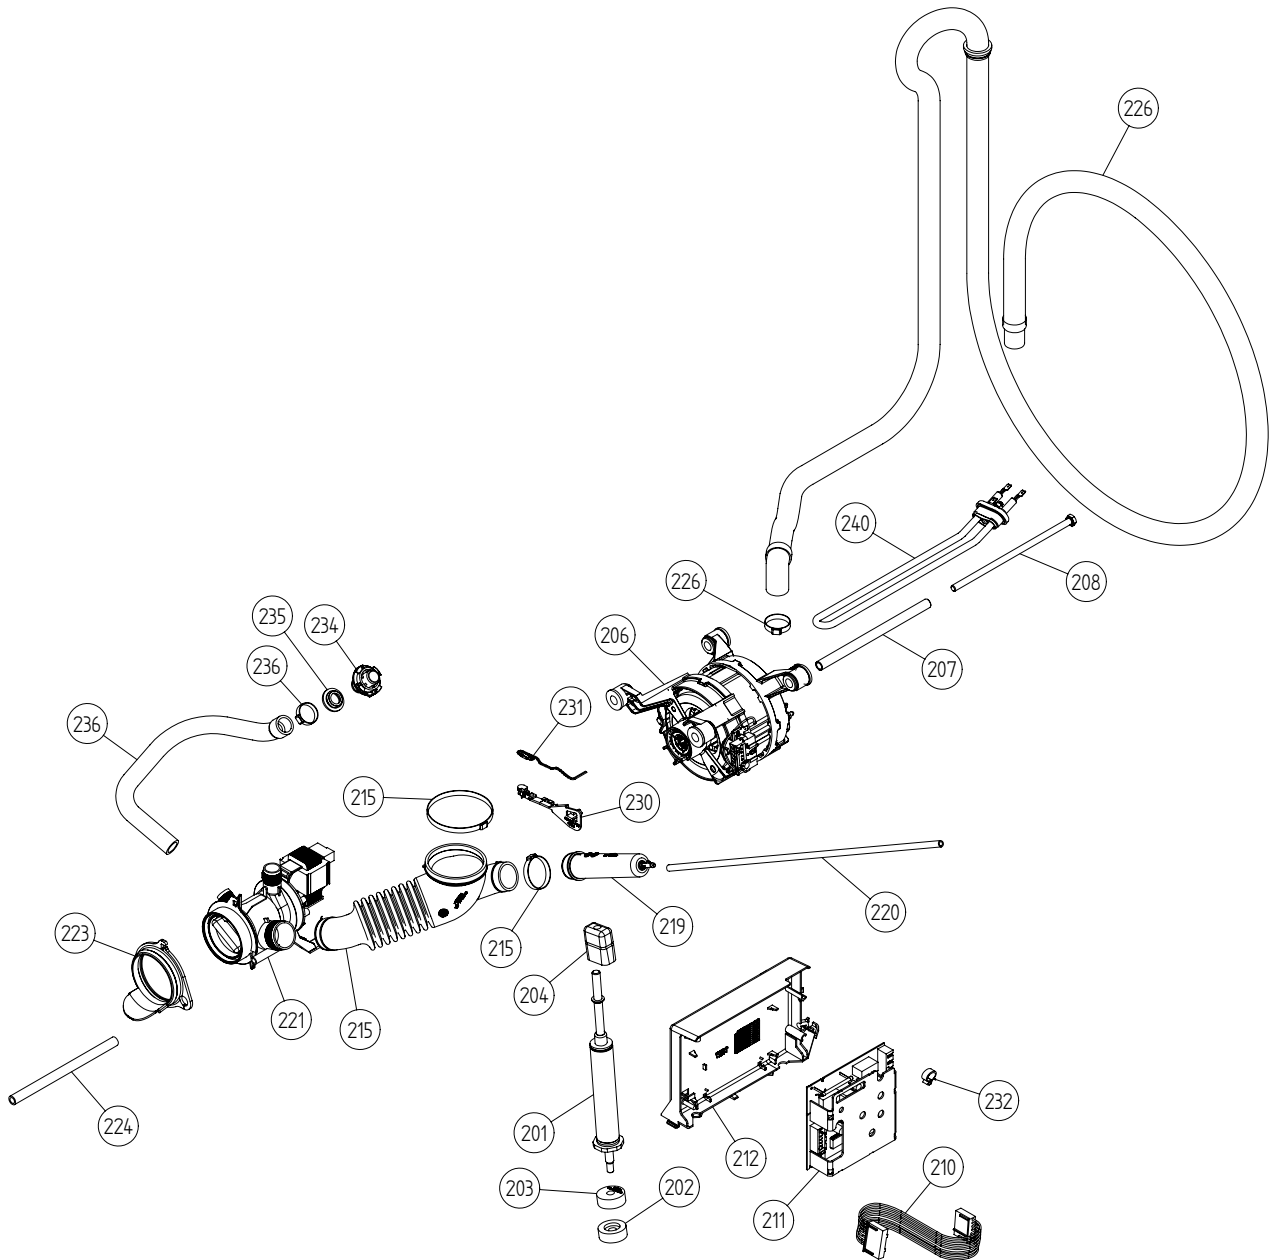

Lower session

ASKO, W6461 US - White (WM50)

Pos	Spare part No.	Description	Qty	Comment
201	8801171	SPRING LEG KIT WM20	1 Pcs	
202	8055796	RUBBER BUFFER SPRING LEG	4 Pcs	
203	8055797	RUBBER BUFFER SPRING LEG	4 Pcs	
204	8061668	RUBBER DAMPER SPRINGLEG	4 Pcs	
206	8063734	MOTOR FHP 50/60HZ WM55/66 UL4	1 Pcs	
206-a	8901155	NUT M6M8 BH8 GALV	2 Pcs	
206-b	8901337	WASHER BRB 84X16 HB 200 GALV	1 Pcs	
206-c	8801195	BRUSH WITH SWITCH-OFF FHP	1 Pcs	
207	8058261	SPACTUBE MOTOR SUSP 12X191	2 Pcs	
208	8063591	SCREW 88 M8x205 FZB	2 Pcs	
210	8086404	CABLE SET ST2-MO WM66/55	1 Pcs	
211	8061399	CONTROL UNIT MOTOR CHOPPERUL4	1 Pcs	
212	8061918	HOLDER MOTOR CONTROLLER WM20	1 Pcs	
212-a	8901097	SCREW MRT-TT 4X12 FZB T20	1 Pcs	
212-b	8901322	WASHER SRB 43X12X1 GALV	1 Pcs	
215	8061681	BELLOWS HOSE OUTLET PUMP UL4	1 Pcs	
215-a	8063262	HOSE CLIP 800-708	1 Pcs	
215-b	8056471	HOSE CLIP	1 Pcs	
215-c	8052083	HOSE CLIP RFZ 396-706R	1 Pcs	
219	8061924	PRESSURE CHAMBER WM20 UL4	1 Pcs	
219-c	8052083	HOSE CLIP RFZ 396-706R	1 Pcs	
220	7382670	RUBBER HOSE 5X8X550	1 Pcs	
221	8801167	DRAIN PUMP SYNCHANCOMPL60HZ	1 Pcs	
222	8061649	RUBBER BUFFERDRAIN PUMP WM20	2 Pcs	
223	8061796	RUBBER RING DRAINPUMP WM20	1 Pcs	
224	8061725	DRAIN HOSE 180mm WM20	1 Pcs	
224-a	8052731	HOSE CLIP OETIKER 148-706R	1 Pcs	
226	8061998	OUTLET HOSE WM20 UL4	1 Pcs	
226-a	8056491	HOSE CLIP 301-708	1 Pcs	
230	8061738	HOLDER THERMISTOR WM20	1 Pcs	
231	8061663	THERMISTOR (E30) UL4	1 Pcs	
232	8061976	CABLE HOLDER SMALL	2 Pcs	
234	8061674	RECIRKULATION STUB	1 Pcs	
235	8061673	GROMMET RECIRK STUB	1 Pcs	
236	8063721	HOSE RECIRKULATION WM20	1 Pcs	
236-a	8054196	HOSE CLIP FZB 228-256	2 Pcs	
240	8061706	HEATING ELEMENT 2000W 230V UL4	1 Pcs	