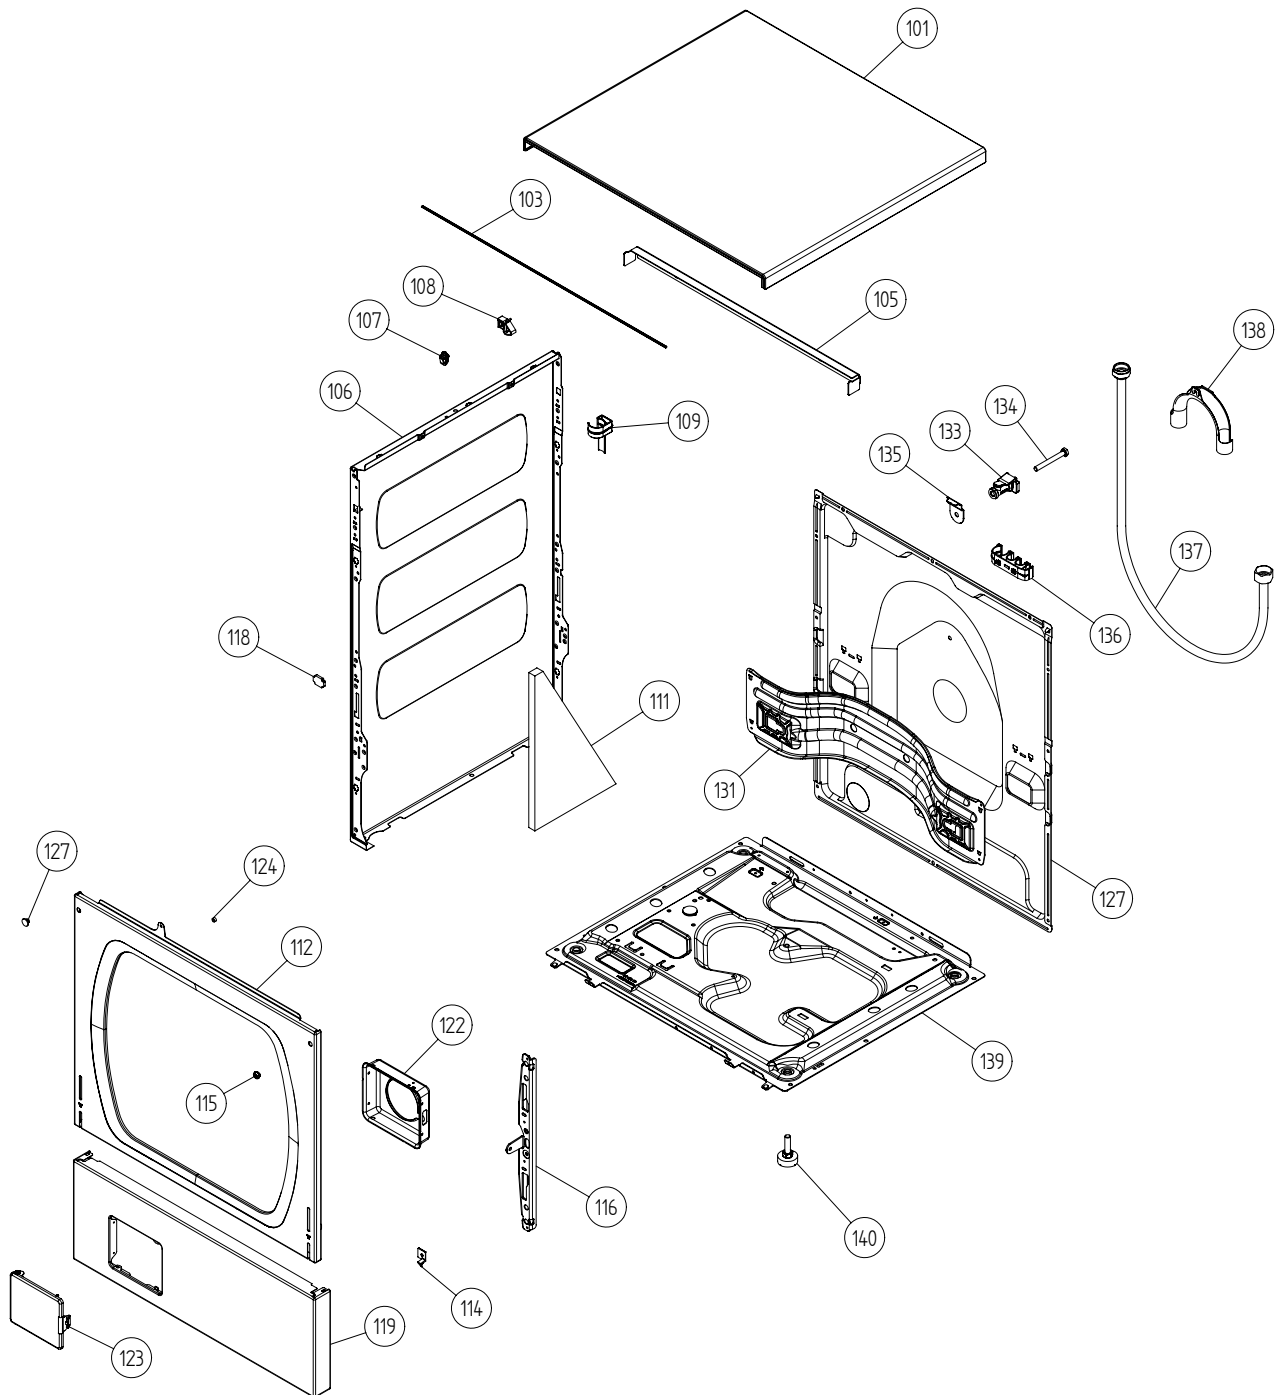

Outer casing

ASKO, W6461 US - White (WM50)

Pos	Spare part No.	Description	Qty	Comment
101	8061817-0	TOP COVER WHITE	1 Pcs	
101-a	8900338	SCREW RTK ST 42X95 FZB T20	3 Pcs	
101-b	8901413	LOCK WASHER AZ 43 GALV	2 Pcs	
103	8064062	STRIP TOP COVER WMD20 UL4	1 Pcs	
105	8064198	SUPPORT BEAM TOP COVER	1 Pcs	
106	8801174-0	SIDE PLATE COMPL WM20	1 Pcs	
107	8061763	GUIDE FRONT PLATE/TOP COVER	2 Pcs	
108	8061916	CABLE HOLDER WMD20 UL4	3 Pcs	
109	8061713	HOLDER HOSE SIDE PLATE UL4	2 Pcs	
111	8064017	SOUND DEADSHEET OUTLET HOSE	1 Pcs	
112	8061732-0	FRONT PLATE WHITE WM20	1 Pcs	
112-a	8900327	SCREW RTS ST 42X13 FZB T20	4 Pcs	
112-b	8901413	LOCK WASHER AZ 43 GALV	2 Pcs	
114	8064177	HOOK LOWER PANEL UL4	2 Pcs	
114-a	8900338	SCREW RTK ST 42X95 FZB T20	2 Pcs	
115	8061741	RUBBER BUFFER FRONT DOOR WM20	2 Pcs	
116	8061744	HINGE BEARING	2 Pcs	
116-a	8901097	SCREW MRT-TT 4X12 FZB T20	6 Pcs	
118	8061745	RUBBER BUFFER HINGE WM20	2 Pcs	
119	8064294-0	LOWER COVER COMPL WHITE WM20	1 Pcs	
119	8063926-0	LOWER COVER COMPL. WHITE WM20	1 Pcs	
119-a	8900327	SCREW RTS ST 42X13 FZB T20	2 Pcs	
119-b	8901413	LOCK WASHER AZ 43 GALV	2 Pcs	
122	8061785	PUMP GUARD WM20	1 Pcs	
123	8061657-0	DOOR OUTLET PUMP WM20 UL4	1 Pcs	
124	8063937	GUIDE LOWER COVER TD20	2 Pcs	
127	8061737	REAR PANEL WM20	1 Pcs	
127-a	8061959	PLUG HUMIDITY SENSOR/REAR PAN	1 Pcs	
127-b	8900338	SCREW RTK ST 42X95 FZB T20	11 Pcs	
131	8061693	TRANSPORT BEAM	1 Pcs	
131-a	8900338	SCREW RTK ST 42X95 FZB T20	4 Pcs	
131-b	8901413	LOCK WASHER AZ 43 GALV	1 Pcs	
133	8064206-UL	TRANSPORT SLEEVE COMPL WHUL4	3 Pcs	
134	8901940	SCREW M6S M8X70 FZB WGUIDE	3 Pcs	
134	8901037	SCREW BUFO 88 8X70 GALV	3 Pcs	
135	8061767	LOCKINGWASHER CROSSBAR WM20	3 Pcs	
136	8065773	HOLDER FRAME REAR COVER	2 Pcs	Bild saknas
137	8056950	CONNECPIPE W-1500-15-3/4-3/4	1 Pcs	
138	8050805	HOLDER HOSE UL4	1 Pcs	
138-a	8002263	CABLE STRIP 200 MM	1 Pcs	
139	8061618	BOTTOM WMD20	1 Pcs	
140	8059334	RUBBER FOOT D35xM10 INC NUT	4 Pcs	