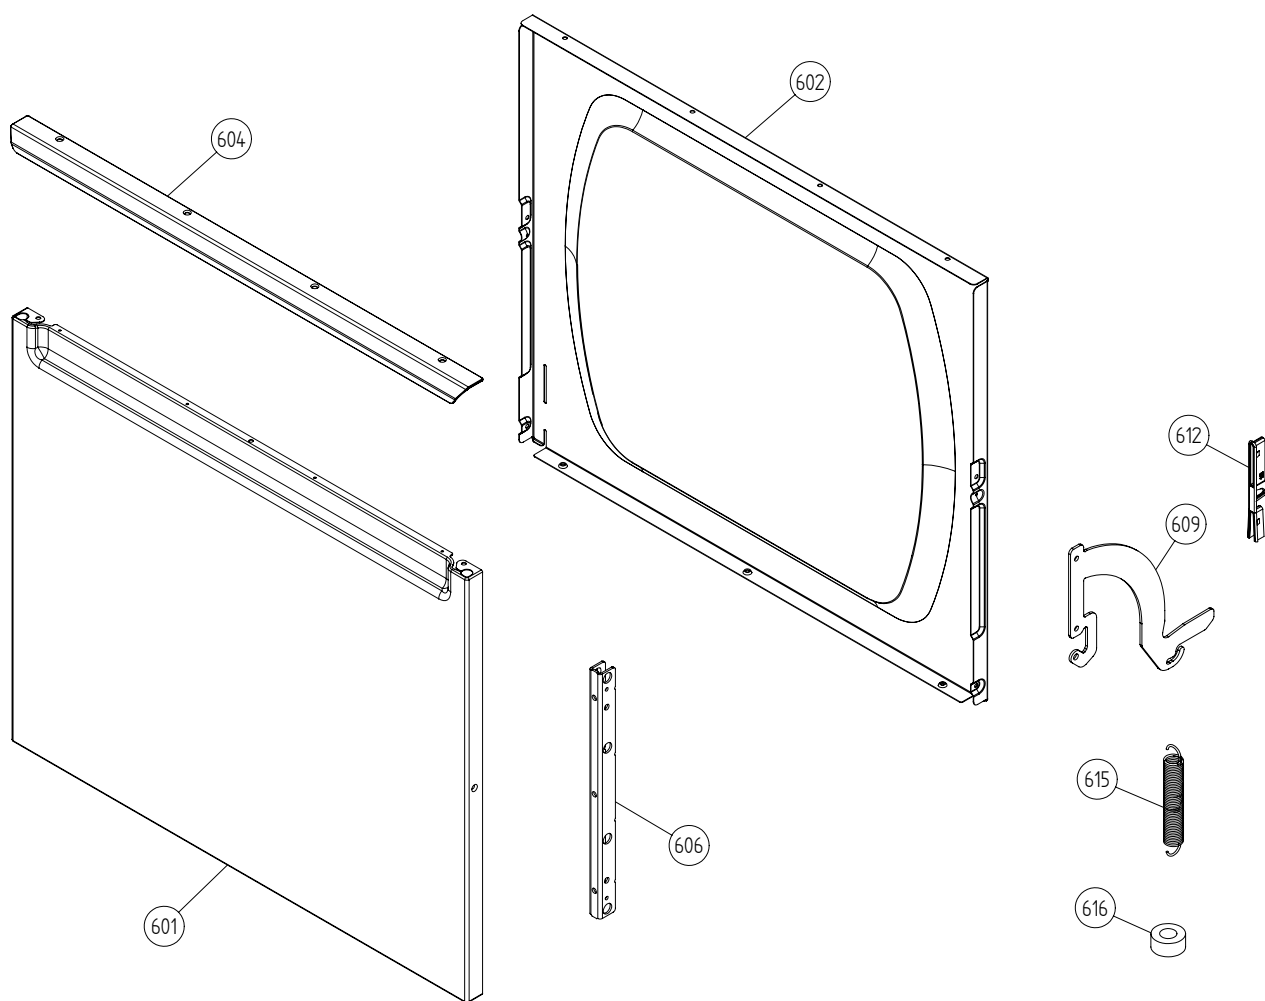

Upper session

ASKO, W6461 US - White (WM50)

Pos	Spare part No.	Description	Qty	Comment
501	8061690	BEAM FRONT WMD20	1 Pcs	
501-a	8900338	SCREW RTK ST 42X95 FZB T20	2 Pcs	
501-b	8901413	LOCK WASHER AZ 43 GALV	2 Pcs	
501-c	8902087	SCREW PTK 40X14 WN1452 FZB T20	2 Pcs	
503	8061661	CONTAINER DETERGENT COMP	1 Pcs	
503-a	8901970	SCREW PTK 40X12 A2 WN1452 T20	2 Pcs	
503-b	8902072	SCREW PT KB40X10 WN1442 GALV	1 Pcs	
503-c	8056656	CABLE STRIP	3 Pcs	
506	8061628	BELLOWS HOSE INLET WM20	1 Pcs	
506	8064692	BELLOW HOSE INLET LONG UL4	1 Pcs	
506-a	8063607	HOSE CLIP 575-708	1 Pcs	
508	8061702	RUBBER HOSE 10x15x300	3 Pcs	
510	8061736	VENTILATION HOSE WM20 UL4	1 Pcs	
510-a	8052730	HOSE CLIP OETIKER 210-706R	1 Pcs	
515	8061757	INLET VALVE 3-WAY WM20	1 Pcs	
515-a	8901097	SCREW MRT-TT 4X12 FZB T20	2 Pcs	
517	8061875	PUSHBUTTONSW 2-POLE CLOS	1 Pcs	
524	8061921	HOLDER PROGCONTROLLER WMD20	1 Pcs	
525	8076640	CONTROL UNIT WM50/55 UL4	1 Pcs	
526	8061692	BRACKET FOR ELECCOMP WM20	1 Pcs	
526-a	8900338	SCREW RTK ST 42X95 FZB T20	2 Pcs	
526-b	8900327	SCREW RTS ST 42X13 FZB T20	1 Pcs	
529	8086447	Add Harness WM66/55	1 Pcs	
530	8061664	PRESSURE SENSOR TYPE 1166 UL4	1 Pcs	
531	8064275	LEVEL SWITCH WM21 UL4	1 Pcs	
532	8003641	RUBBER HOSE 5X8X45	1 Pcs	
533	7382985	RUBBER HOSE 5X8X100	1 Pcs	
534	8051843	Y-PIPE 05	1 Pcs	
535	8061997	GUARD LEVELSWITCH HOSE WM20	2 Pcs	
536	8061975	CABLE HOLDER BIG	1 Pcs	
537	8061694	CROSS BEAM	1 Pcs	
537-a	8900327	SCREW RTS ST 42X13 FZB T20	4 Pcs	
539	8006948	GROMMET Z13	1 Pcs	
541	8064210	CORDSET W FLAT PIN SLEEVES US	1 Pcs	
542	8058558	RADIOINTERFSUPP FILTER	1 Pcs	
542-a	8901168	NUT Replby 8901155	1 Pcs	
542-b	8901419	LOCK WASHER AZ 84 GALV	1 Pcs	
544	8065573	FUSE HOLDER GREY 15A US/CA	2 Pcs	
544-a	8058140	FUSE 15AT 63X32	2 Pcs	
544-b	8055725	FUSE HOLDER INSERT STI	2 Pcs	
544-c	8054613	FUSE HOLDER HTB38	2 Pcs	
547	8061923	BALANCING SPRING WM20	2 Pcs	