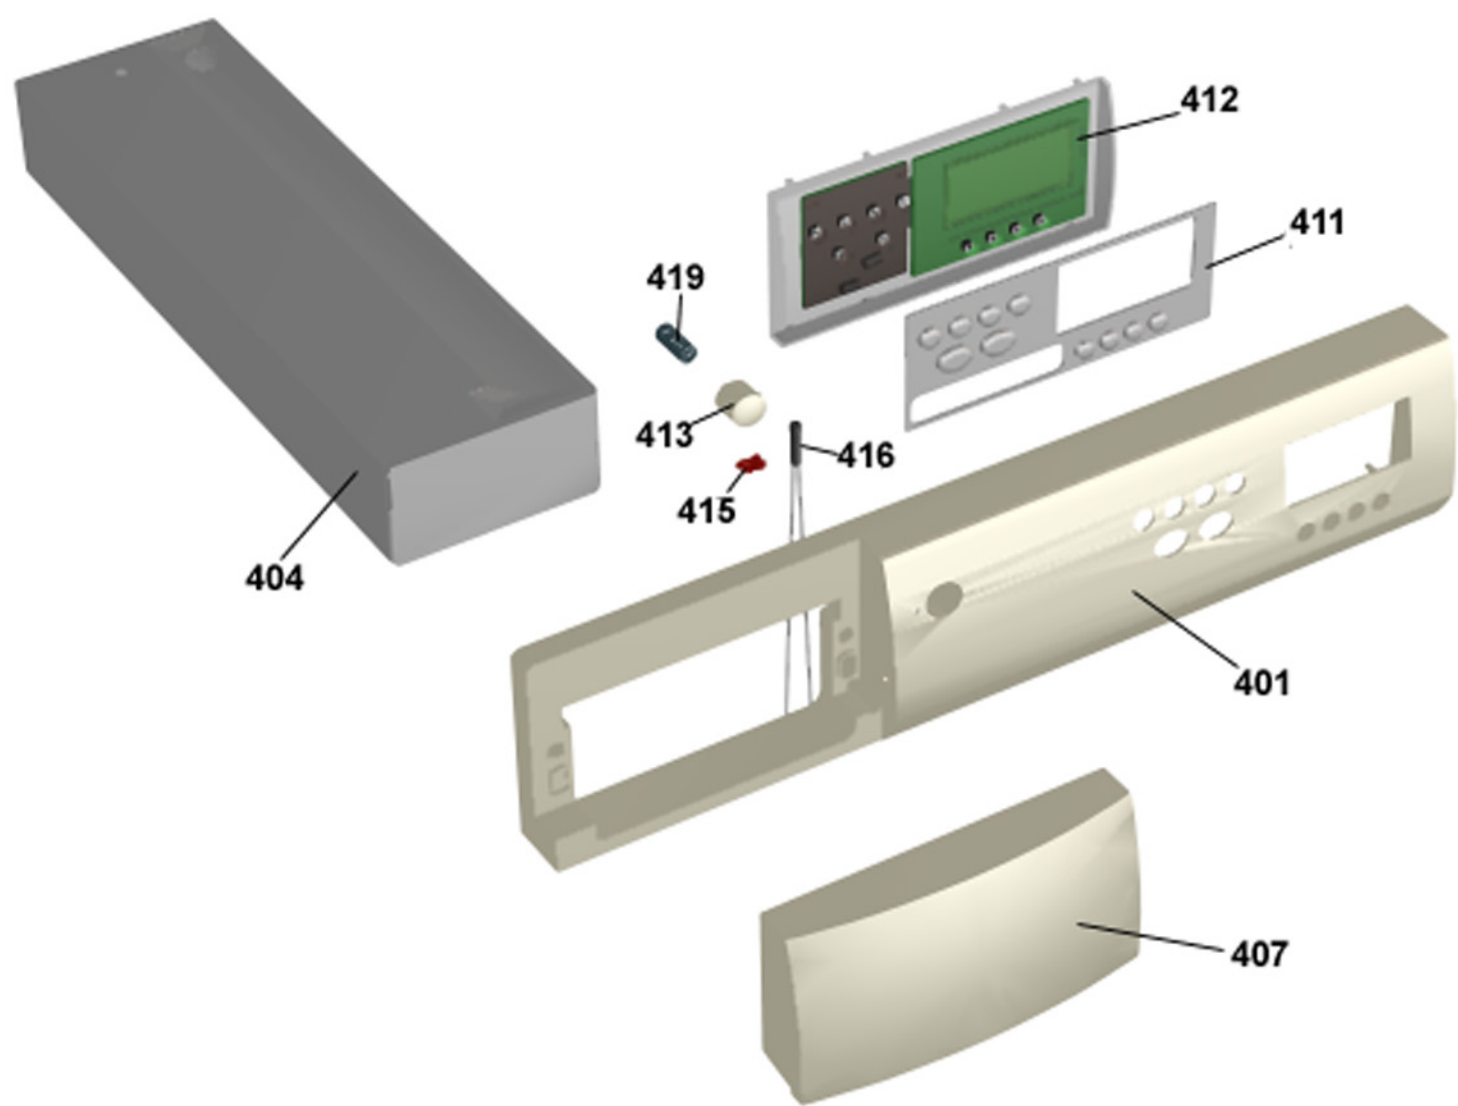

Upper session

ASKO, T780 US - Stainless (TD44US)

Pos	Spare part No.	Description	Qty	Comment
501	8061690	BEAM FRONT WMD20	1 Pcs	
501-a	8900338	SCREW RTK ST 42X95 FZB T20	2 Pcs	
501-b	8901413	LOCK WASHER AZ 43 GALV	2 Pcs	
501-c	8902087	SCREW PTK 40X14 WN1452 FZB T20	2 Pcs	
503	8061880	HOUSING WATERTANK DRYER TD20	1 Pcs	
503-a	8902087	SCREW PTK 40X14 WN1452 FZB T20	2 Pcs	
504	8053077	NOZZLE	1 Pcs	
505	8057431	RUBBER HOSE 9X13X360	1 Pcs	
506	8054072	NIPPLE WATER HOSE	1 Pcs	
507	8054732	RUBBER HOSE 9X13X900	1 Pcs	
508	8053881	RUBBER HOSE 10X15X730	1 Pcs	
517	8061875	PUSHBUTTONSW 2-POLE CLOS	1 Pcs	
524	8061921	HOLDER PROGCONTROLLER WMD20	1 Pcs	
525	8061856	CONTROL UNIT TD33/44 UL4	1 Pcs	
529	8086600-1	CABLE HARNESS TD33/44	1 Pcs	
539	8061660	TERMINAL BLOCK 5-POLE	1 Pcs	
539-a	8901097	SCREW MRT-TT 4X12 FZB T20	1 Pcs	
542	8058558	RADIOINTERFSUPP FILTER	1 Pcs	
542-a	8901168	NUT Replby 8901155	1 Pcs	
542-b	8901419	LOCK WASHER AZ 84 GALV	1 Pcs	
544	8065573	FUSE HOLDER GREY 15A US/CA	2 Pcs	
544-a	8058140	FUSE 15AT 63X32	2 Pcs	
544-b	8055725	FUSE HOLDER INSERT STI	2 Pcs	
544-c	8054613	FUSE HOLDER HTB38	2 Pcs	
548	8064179	CONTACTOR 4S 50/60HZ	1 Pcs	
551	8901097	SCREW MRT-TT 4X12 FZB T20	1 Pcs	
551-a	8065734	EL. BOX USA TD21	1 Pcs	
552	8061033	RECEPTACLE 2-POL 3-WIRE 20/250	1 Pcs	
553	8061891	TERMINAL BLOCK DRYER US	1 Pcs	
554	8060462	GROMMET PG21	1 Pcs	
555	8060463	LOCK NUT PG21	1 Pcs	
556	8063756	LID ELBOX USA	1 Pcs	
556-a	8901097	SCREW MRT-TT 4X12 FZB T20	1 Pcs	