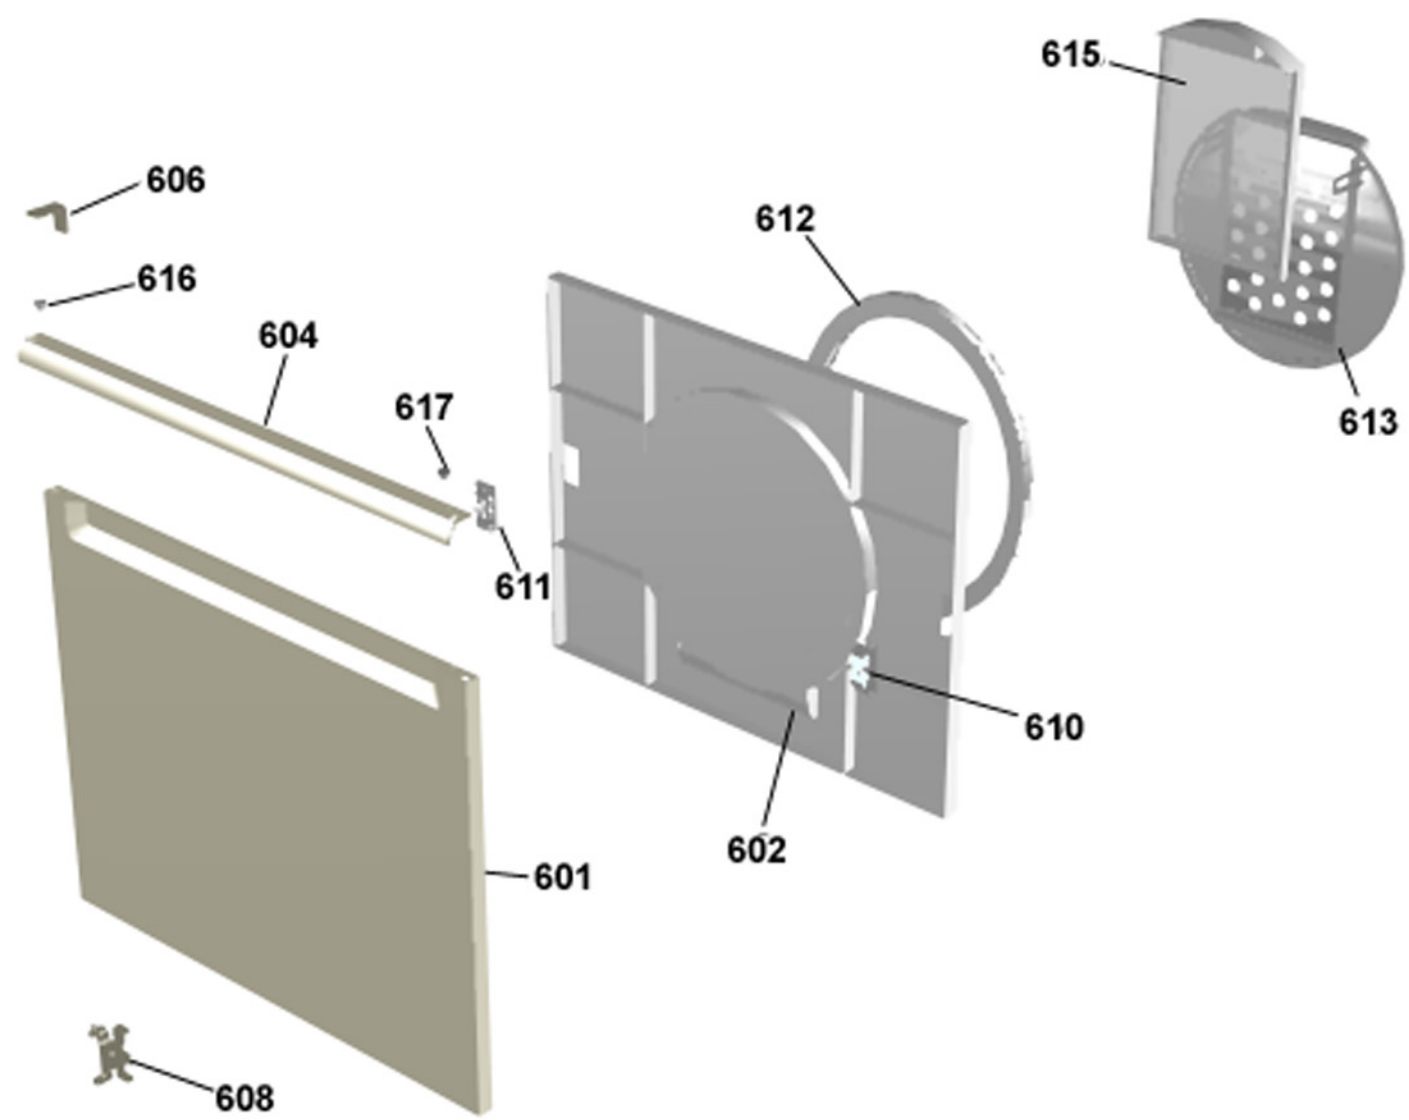

Outer door

ASKO, T780 US - White (TD44US)

Pos	Spare part No.	Description	Qty	Comment
601	8061733-0	DOOR OUTER PART WHITE WMD20	1 Pcs	
602	8061810	DOOR INNER	1 Pcs	
602-a	8902068	SCREW PTK 40X14 WN1453 PF FZB	5 Pcs	
604	8061813-0	HANDLE DOOR WHITE TD20	1 Pcs	
606	8061803-0	HINGE UPPER COMPLETE WHITE	1 Pcs	
606-a	8901097	SCREW MRT-TT 4X12 FZB T20	2 Pcs	
606-b	8901619	POP-RIVET AL/ST 4X10	1 Pcs	
608	8061807-0	HINGE LOWER COMPL WHITE	1 Pcs	
608-a	8900338	SCREW RTK ST 42X95 FZB T20	2 Pcs	
608-b	8901097	SCREW MRT-TT 4X12 FZB T20	1 Pcs	
610	8061878	MAGNET LOCK COMPL	1 Pcs	
611	8061886	HOLDER MAGNET LOCK TD20	1 Pcs	
612	8061815	DOOR SEAL OUTER	1 Pcs	
613	8061811	Repl by 8065840	1 Pcs	
615	8061812	DOUBLE FLUFF FILTER	1 Pcs	
616	8061865-0	HINGE BEARING WHITE TD20	2 Pcs	
617	8061953-0	PLUG DOOR WHITE TD20	1 Pcs