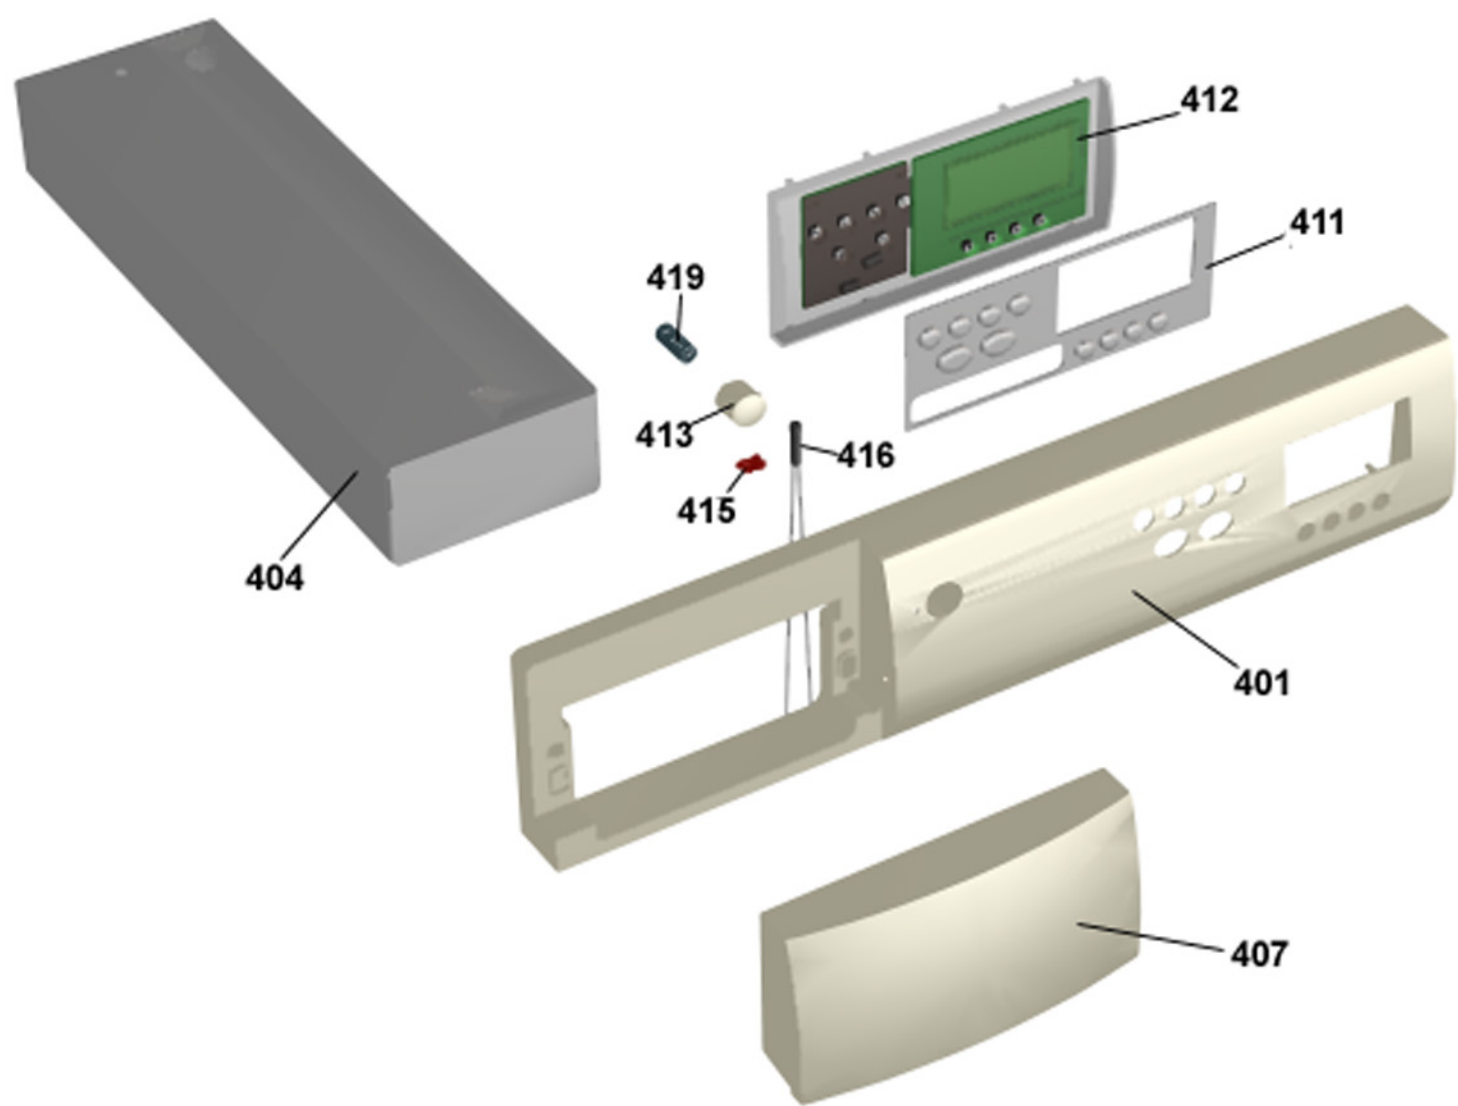

Control panel

ASKO, T780 US - White (TD44US)

Pos	Spare part No.	Description	Qty	Comment
401	8063459-0-UL	PANEL WHANDLE T780 ASKO	1 Pcs	
401-a	8901591	BINDING CLIP SCO 5740	4 Pcs	
404	8061941	WATERTANK TD20 UL4	1 Pcs	
407	8061846-0-UL	HANDLE PANEL MECH WMD20	0 Pcs	
411	8061864-0	PUSHBUTTONS Replby 8064276-0	1 Pcs	
412	8063875	DISPLAYUNIT Replby 8064273UL4	1 Pcs	
413	8061902-0	PUSHBUTTON MAINSWITCH WMD20	1 Pcs	
415	8061822	DECOR LENS	1 Pcs	
416	8060478	INDLAMP (UL-RECONICED) UL4	1 Pcs	
419	8061857	SPRING MAIN SWITCH WMD20	1 Pcs	
490	8063857	INSTR GENERAL TD20 US/CA	1 Pcs	