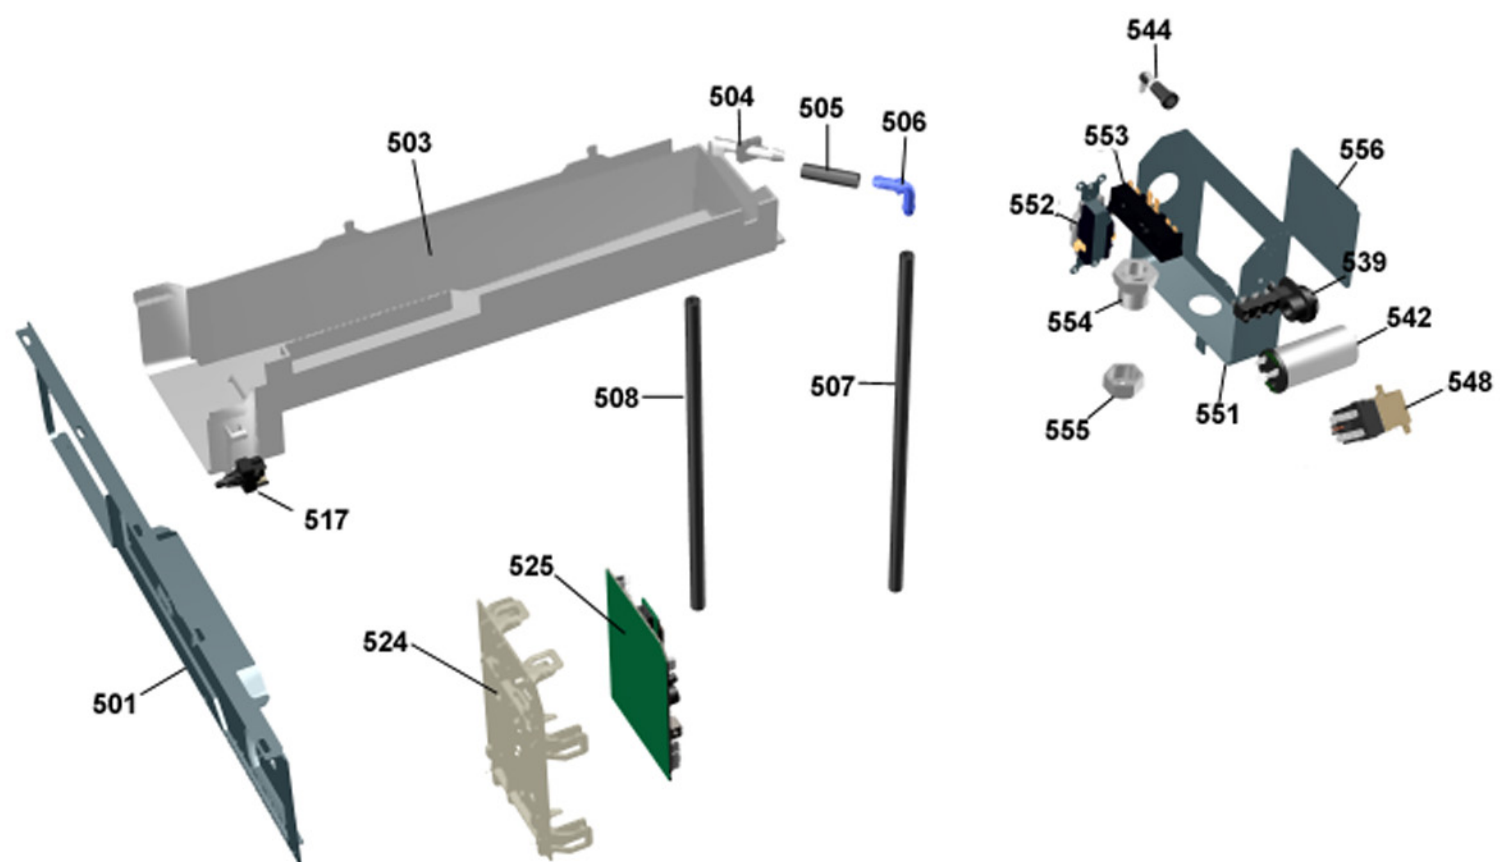

Upper session

ASKO, T780 US - White (TD44US)

Pos	Spare part No.	Description	Qty	Comment
501	8061690	BEAM FRONT WMD20	1 Pcs	
501-a	8900338	SCREW RTK ST 42X95 FZB T20	2 Pcs	
501-b	8901413	LOCK WASHER AZ 43 GALV	2 Pcs	
501-c	8902087	SCREW PTK 40X14 WN1452 FZB T20	2 Pcs	
503	8061880	HOUSING WATERTANK DRYER TD20	1 Pcs	
503-a	8902087	SCREW PTK 40X14 WN1452 FZB T20	2 Pcs	
504	8053077	NOZZLE	1 Pcs	
505	8057431	RUBBER HOSE 9X13X360	1 Pcs	
506	8054072	NIPPLE WATER HOSE	1 Pcs	
507	8054732	RUBBER HOSE 9X13X900	1 Pcs	
508	8053881	RUBBER HOSE 10X15X730	1 Pcs	
517	8061875	PUSHBUTTONSW 2-POLE CLOS	1 Pcs	
524	8061921	HOLDER PROGCONTROLLER WMD20	1 Pcs	
525	8061856	CONTROL UNIT TD33/44 UL4	1 Pcs	
529	8086600-1	CABLE HARNESS TD33/44	1 Pcs	
539	8061660	TERMINAL BLOCK 5-POLE	1 Pcs	
539-a	8901097	SCREW MRT-TT 4X12 FZB T20	1 Pcs	
542	8058558	RADIOINTERFSUPP FILTER	1 Pcs	
542-a	8901168	NUT Replby 8901155	1 Pcs	
542-b	8901419	LOCK WASHER AZ 84 GALV	1 Pcs	
544	8065573	FUSE HOLDER GREY 15A US/CA	2 Pcs	
544-a	8058140	FUSE 15AT 63X32	2 Pcs	
544-b	8055725	FUSE HOLDER INSERT STI	2 Pcs	
544-c	8054613	FUSE HOLDER HTB38	2 Pcs	
548	8064179	CONTACTOR 4S 50/60HZ	1 Pcs	
551	8901097	SCREW MRT-TT 4X12 FZB T20	1 Pcs	
551-a	8065734	EL. BOX USA TD21	1 Pcs	
552	8061033	RECEPTACLE 2-POL 3-WIRE 20/250	1 Pcs	
553	8061891	TERMINAL BLOCK DRYER US	1 Pcs	
554	8060462	GROMMET PG21	1 Pcs	
555	8060463	LOCK NUT PG21	1 Pcs	
556	8063756	LID ELBOX USA	1 Pcs	
556-a	8901097	SCREW MRT-TT 4X12 FZB T20	1 Pcs