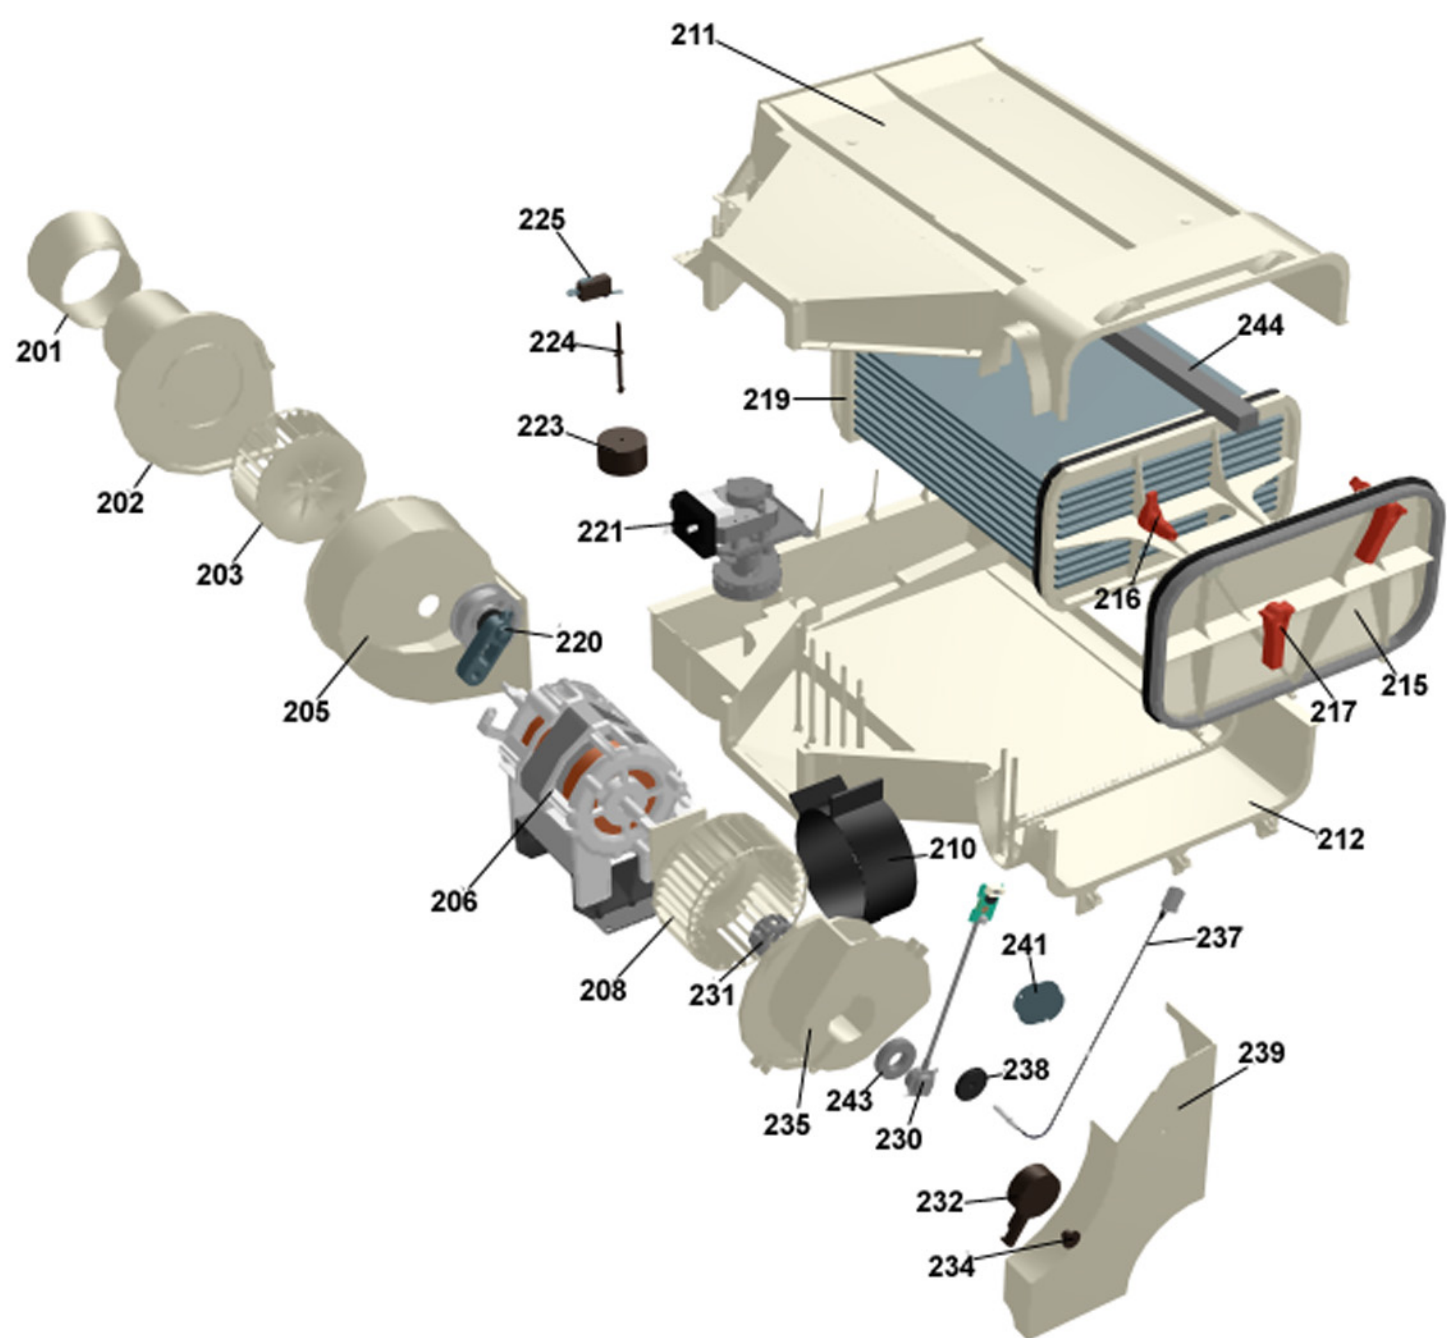

Control panel

ASKO, T780 US - White (TD44US)

Pos	Spare part No.	Description	Qty	Comment
401	8063459-0-UL	PANEL WHANDLE T780 ASKO	1 Pcs	
401-a	8901591	BINDING CLIP SCO 5740	4 Pcs	
404	8061941	WATERTANK TD20 UL4	1 Pcs	
407	8061846-0-UL	HANDLE PANEL MECH WMD20	0 Pcs	
411	8061864-0	PUSHBUTTONS Replby 8064276-0	1 Pcs	
412	8063875	DISPLAYUNIT Replby 8064273UL4	1 Pcs	
413	8061902-0	PUSHBUTTON MAINSWITCH WMD20	1 Pcs	
415	8061822	DECOR LENS	1 Pcs	
416	8060478	INDLAMP (UL-RECONICED) UL4	1 Pcs	
419	8061857	SPRING MAIN SWITCH WMD20	1 Pcs	
490	8063857	INSTR GENERAL TD20 US/CA	1 Pcs	

Outer door

ASKO, T780 US - White (TD44US)

Pos	Spare part No.	Description	Qty	Comment
601	8061733-0	DOOR OUTER PART WHITE WMD20	1 Pcs	
602	8061810	DOOR INNER	1 Pcs	
602-a	8902068	SCREW PTK 40X14 WN1453 PF FZB	5 Pcs	
604	8061813-0	HANDLE DOOR WHITE TD20	1 Pcs	
606	8061803-0	HINGE UPPER COMPLETE WHITE	1 Pcs	
606-a	8901097	SCREW MRT-TT 4X12 FZB T20	2 Pcs	
606-b	8901619	POP-RIVET AL/ST 4X10	1 Pcs	
608	8061807-0	HINGE LOWER COMPL WHITE	1 Pcs	
608-a	8900338	SCREW RTK ST 42X95 FZB T20	2 Pcs	
608-b	8901097	SCREW MRT-TT 4X12 FZB T20	1 Pcs	
610	8061878	MAGNET LOCK COMPL	1 Pcs	
611	8061886	HOLDER MAGNET LOCK TD20	1 Pcs	
612	8061815	DOOR SEAL OUTER	1 Pcs	
613	8061811	Repl by 8065840	1 Pcs	
615	8061812	DOUBLE FLUFF FILTER	1 Pcs	
616	8061865-0	HINGE BEARING WHITE TD20	2 Pcs	
617	8061953-0	PLUG DOOR WHITE TD20	1 Pcs	