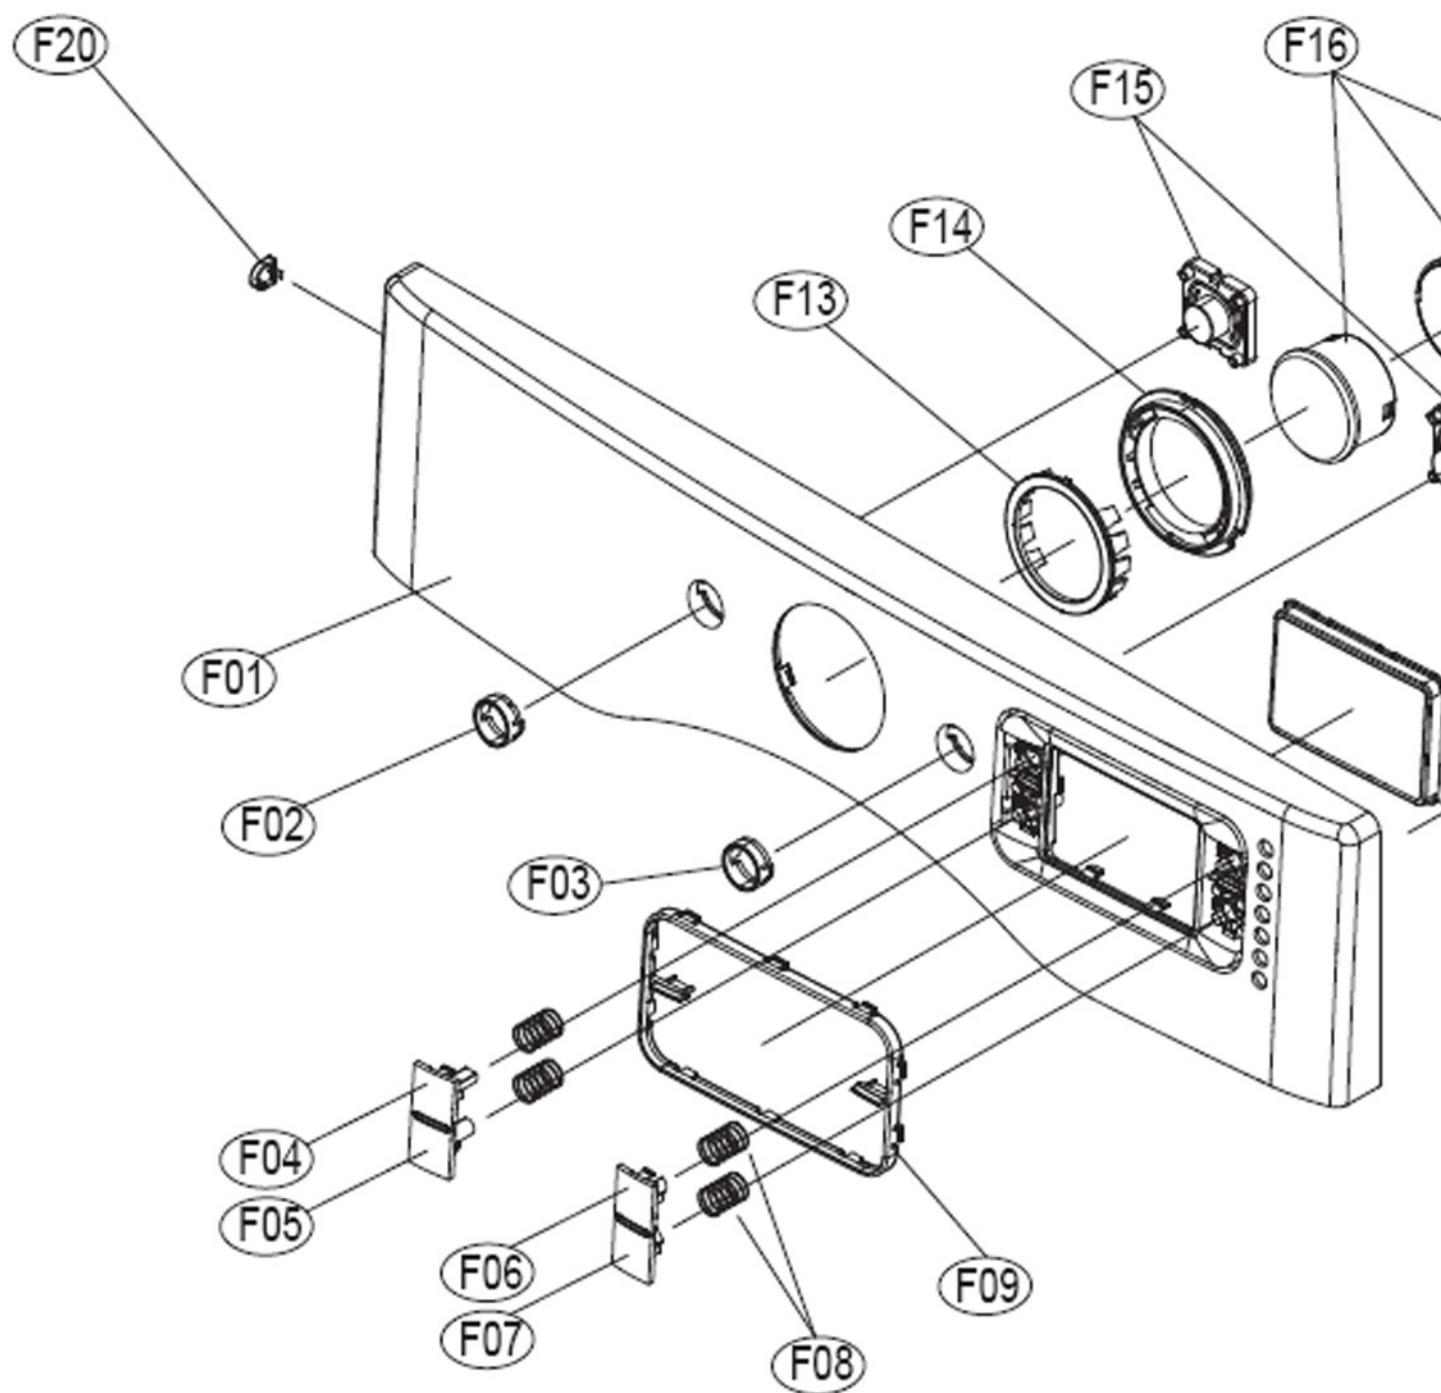

Control Panel

ASKO, TLS752XXL - Electric dryer #107752RR (TLS752)

Pos	Spare part No.	Description	Qty	Comment
F01	3614289700RR	PANEL[U+x0096]F	1 Pc's	
F02	3611692110RR	DECO POWER	1 Pc's	
F03	3611692210RR	DECO START	1 Pc's	
F04	3616640700RR	BUTTON FUNCTION DRY LEVEL	1 Pc's	
F05	3616640800RR	BUTTON FUNCTION TEMP CONTROL	1 Pc's	
F06	3616640900RR	BUTTON FUNCTION TIME DRY	1 Pc's	
F07	3616641000RR	BUTTON FUNCTION BEEPER	1 Pc's	
F08	3615116200	SPRING BUTTON	4 Pc's	
F09	3611692410	DECO WINDOW	1 Pc's	
F10	3615508300	WINDOW DISPLAY	1 Pc's	
F11	3616641200RR	BUTTON OPTION	1 Pc's	
F12	3616641100RR	BUTTON TIME	1 Pc's	
F13	3615508200	WINDOW COURSE	1 Pc's	
F14	3611692310	DECO COURSE	1 Pc's	
F15	3616640500	BUTTON POWER	1 Pc's	
F16	3616640550	BUTTON AS	1 Pc's	
F17	3613056800	HOLDER POWER	2 Pc's	
F18	3613056900	HOLDER COURSE	1 Pc's	
F19	3613057000	HOLDER OPTION	1 Pc's	
F20	3611148800	CASE PCB F	1 Pc's	

1. ELECTRIC DRYER DIAGRAM