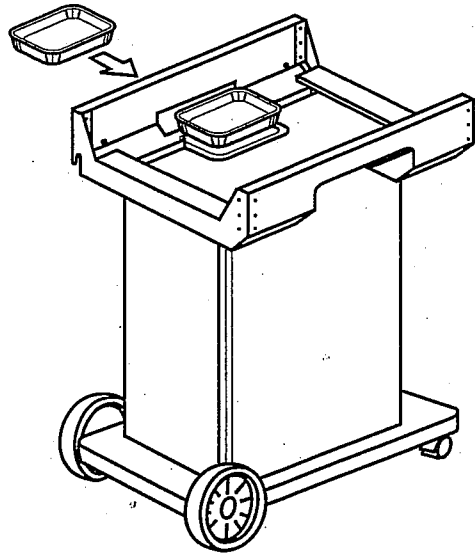

## PARTS LIST/LISTE DES PIECES

KEY #	ITEM #	DESCRIPTION	400 LP	400 NG	500 LP	500 NG
1.	10909-T45	CASTING BOTTOM	1	1	.	.
	10909-T60	CASTING BOTTOM	.	.	1	1
2.	10473-T45	CASTING TOP	1	1	.	.
	10473-T60	CASTING TOP	.	.	1	1
3.	10081-GF604	NAMEPLATE	1	1	1	1
4.	10958-K70	TOP CASTING INSERT	1	1	1	1
5.	10571-6	HEAT INDICATOR	1	1	1	1
6.	10240-15	HINGE PIN	2	2	2	2
6A.	S21237	HINGE PIN SPACER	2	2	2	2
7.	S21233	HITCH PIN CLIP	2	2	2	2
8.	10222-T426	FLAV-R-CAST	2	2	.	.
	10222-T626	FLAV-R-CAST	.	.	2	2
9.	10225-T429	GRID-PORCELAIN	2	2	.	.
	10225-T626	GRID-PORCELAIN	.	.	3	3
11.	10225-T451	GRID - WARMING RACK	1	1	.	.
	10225-T628	GRID - WARMING RACK	.	.	1	1
12.	10225-T547	SWING BASKET	1	1	.	.
	10225-T627	SWING BASKET	.	.	1	1
13.	Y-11797	BOLT SWING BASKET	2	2	2	2
15.	10390-T501	BURNER/VENTURI ASSY	1	1	1	1
17.	10342-22	IGNITOR	1	1	1	1
	10342-241	ROTARY IGNITOR	.	.	.	.
	10342-242	ROTARY IGNITOR	.	.	.	.
	10342-243	ROTARY IGNITOR	.	.	.	.
18.	10342-T301	ELECTRODE	2	2	2	2
21.	10440-D50	CONTROL ASSY LP-3V	1	.	.	.
	10440-D51	CONTROL ASSY NG-3V	.	1	.	.
	10440-D66	CONTROL ASSY LP-3V	.	.	1	.
	10440-D67	CONTROL ASSY NG-3V	.	.	.	1
21A.	S10125	HOSE-SIDE BURNER LP	1	.	1	.
	S10126	HOSE-SIDE BURNER NG	.	1	.	1
22.	10114-17	HOSE & REGULATOR LP - QCC1	1	.	1	.
	10111-K47	HOSE NATURAL GAS	1	1	1	1
23.	10472-K37	CONTROL KNOB	2	2	2	2
30.	10086-GF45	DECO PLATE-3V	1	1	1	1
31.	10194-K651	CONTROL COVER	1	1	1	1
35.	10184-K651	SUPPORT-CASTING-LEFT	1	1	1	1
36.	10184-K661	SUPPORT-CASTING-RIGHT	1	1	1	1
37.	10184-K581	SUPPORT-SIDE SHELF-LEFT	2	2	2	2
38.	10184-K591	SUPPORT-SIDE SHELF-RIGHT	2	2	2	2
39.	10958-K831	BRACE-REAR	1	1	1	1
40.	10958-K5891	BASE	1	1	1	1
41.	10958-K851	BRACE-FRONT	1	1	1	1
42.	10958-K89	FRONT PANEL SS	1	1	1	1
43.	10958-K861	SIDE PANEL BLK	2	2	1	1
47.	10184-K19A	TANK RETAINER	2	.	2	.
50.	10711-K561	SHELF-SIDE-RIGHT	1	1	1	1
51.	10711-K563	SHELF-SIDEBURNER	1	1	1	1
56.	10892-8	WHEEL	2	2	2	2
73.	S21420	PUSH NUT	2	2	2	2
74.	Y-6616	BOLT 1/4-20 X 1 1/2	2	2	2	2
75.	10338-145	HANDLE	2	2	2	2
76.	10239-6	WASHER-HANDLE	2	2	2	2
78.	10892-14	CASTOR	2	2	2	2
79.	Y-11545	SCREW - 1/4-20 X 1 3/8	4	4	4	4