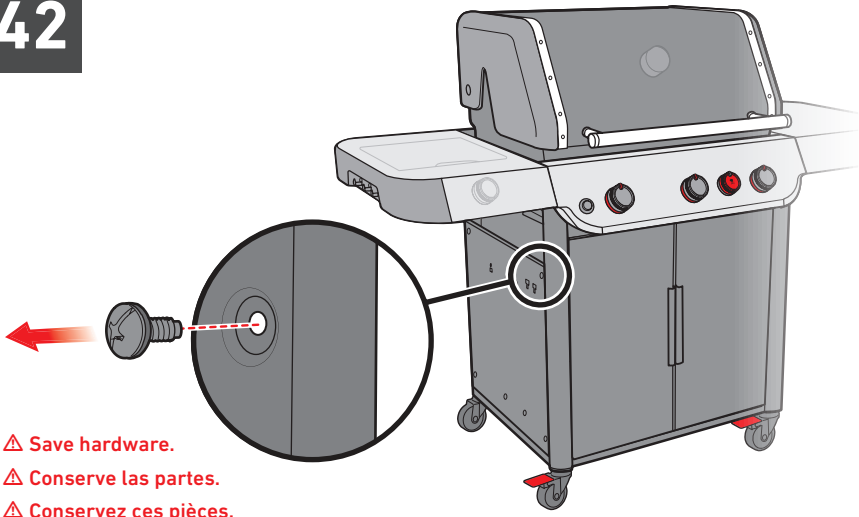

42

- △ Save hardware.
- △ Conserve las partes.
- △ Conservez ces pièces.

43