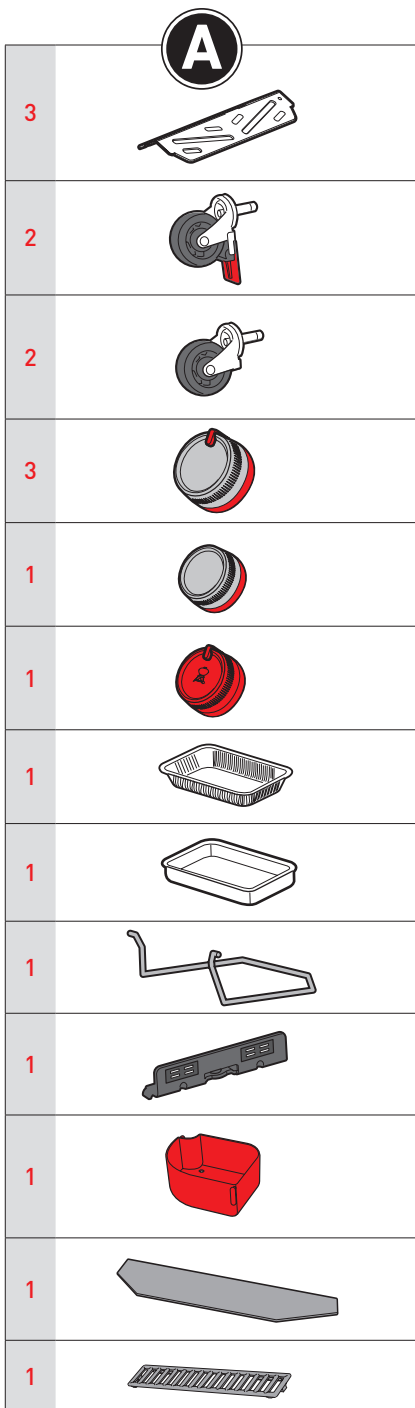

ES

- ⚠ Corte las cuatro esquinas de la caja y despliegue los lados.
 - ⚠ Arme el asador sobre una superficie llana, nivelada y lisa.
 - ⚠ Retire la película protectora de las partes de acero inoxidable antes de llevar a cabo la instalación.
 - ⚠ No use herramientas eléctricas para armar el asador.
 - ⚠ Se requieren dos personas para armar el asador.
 - ⚠ Puede que aprecie diferencias visuales entre las ilustraciones y el modelo adquirido.
 - ⚠ Siempre mantenga la tapa cerrada al armar o trasladar el asador.
-

FC

- ⚠ Coupez les quatre coins de la boîte et repliez les côtés vers le bas.
- ⚠ Assemblez le barbecue sur une surface plane, à niveau et souple.
- ⚠ Avant de procéder à l'assemblage, retirez le film protecteur qui recouvre les pièces en acier inoxydable.
- ⚠ N'utilisez pas d'outil électrique pour assembler le barbecue.
- ⚠ Il faut deux personnes pour assembler le barbecue.
- ⚠ Le modèle de barbecue que vous avez acheté peut différer des illustrations.
- ⚠ Gardez toujours le couvercle fermé lorsque vous assemblez ou déplacez votre barbecue.

TOOLS INCLUDED:
HERRAMIENTAS INCLUIDAS:
OUTILS INCLUS :

TOOLS REQUIRED:
HERRAMIENTAS NECESARIAS:
OUTILS NÉCESSAIRES :

- ⚠ Save hardware.
- ⚠ Conserve las partes.
- ⚠ Conservez ces pièces.

For select models only.
Solo para modelos seleccionados.
Seulement pour certains modèles.

- Download the free BILT™ app for 3D step-by-step instructions.
- Descargue la app gratuita BILT™ para obtener instrucciones 3D paso a paso.
- Téléchargez gratuitement l'application BILT™ pour obtenir des instructions étape par étape en 3D.