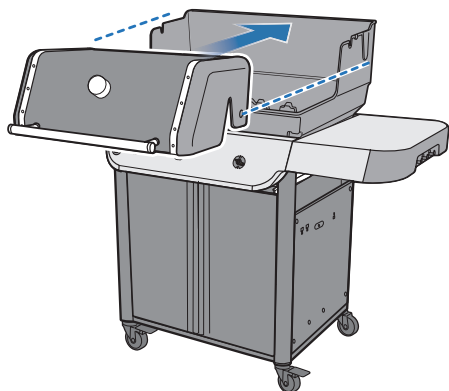

34  -2

35

Extra fastener(s).
Fijaciones adicionales.
Attache(s) supplémentaire(s).

⚠ **WARNING:** Always keep lid closed when assembling or moving your grill.

⚠ **ADVERTENCIA:** Siempre mantenga la tapa cerrada al armar o trasladar el asador.