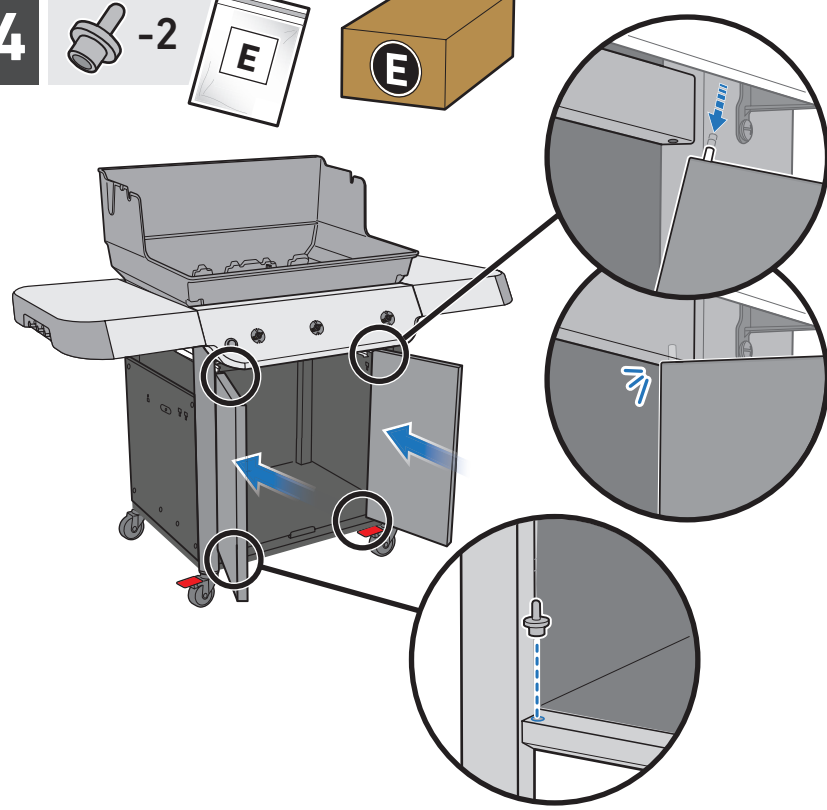

34  -2

35

Extra fastener(s).
Fijaciones adicionales.
Attache(s) supplémentaire(s).

⚠ **WARNING:** Always keep lid closed when assembling or moving your grill.

⚠ **ADVERTENCIA:** Siempre mantenga la tapa cerrada al armar o trasladar el asador.