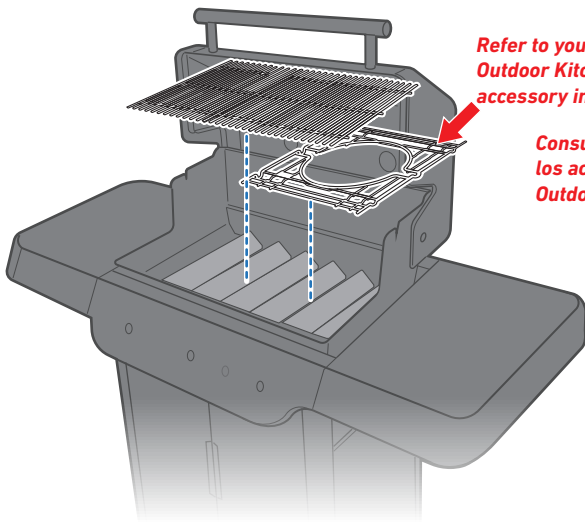

*Refer to your Weber Crafted
Outdoor Kitchen Collection
accessory instructions.*

*Consulte las instrucciones de
los accesorios Weber Crafted
Outdoor Kitchen Collection.*

*Reportez-vous aux instructions
des accessoires de la Collection
cuisine extérieure Weber Crafted.*