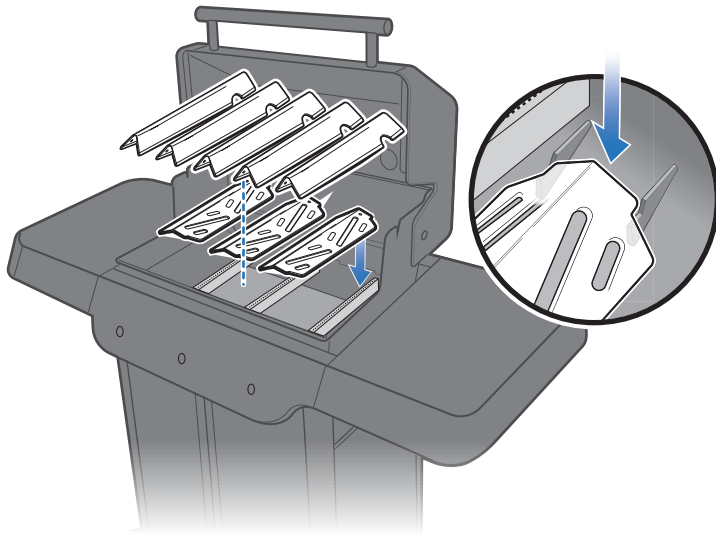

36

37

*Refer to your Weber Crafted
Outdoor Kitchen Collection
accessory instructions.*

*Consulte las instrucciones de
los accesorios Weber Crafted
Outdoor Kitchen Collection.*

*Reportez-vous aux instructions
des accessoires de la Collection
cuisine extérieure Weber Crafted.*