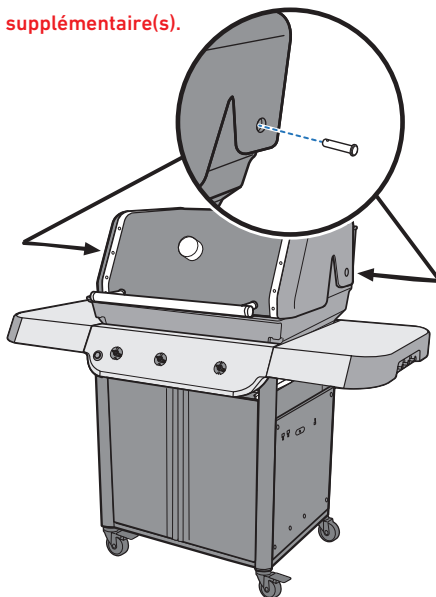

34  -2

35

Extra fastener(s).
Fijaciones adicionales.
Attache(s) supplémentaire(s).

⚠ **WARNING:** Always keep lid closed when assembling or moving your grill.

⚠ **ADVERTENCIA:** Siempre mantenga la tapa cerrada al armar o trasladar el asador.