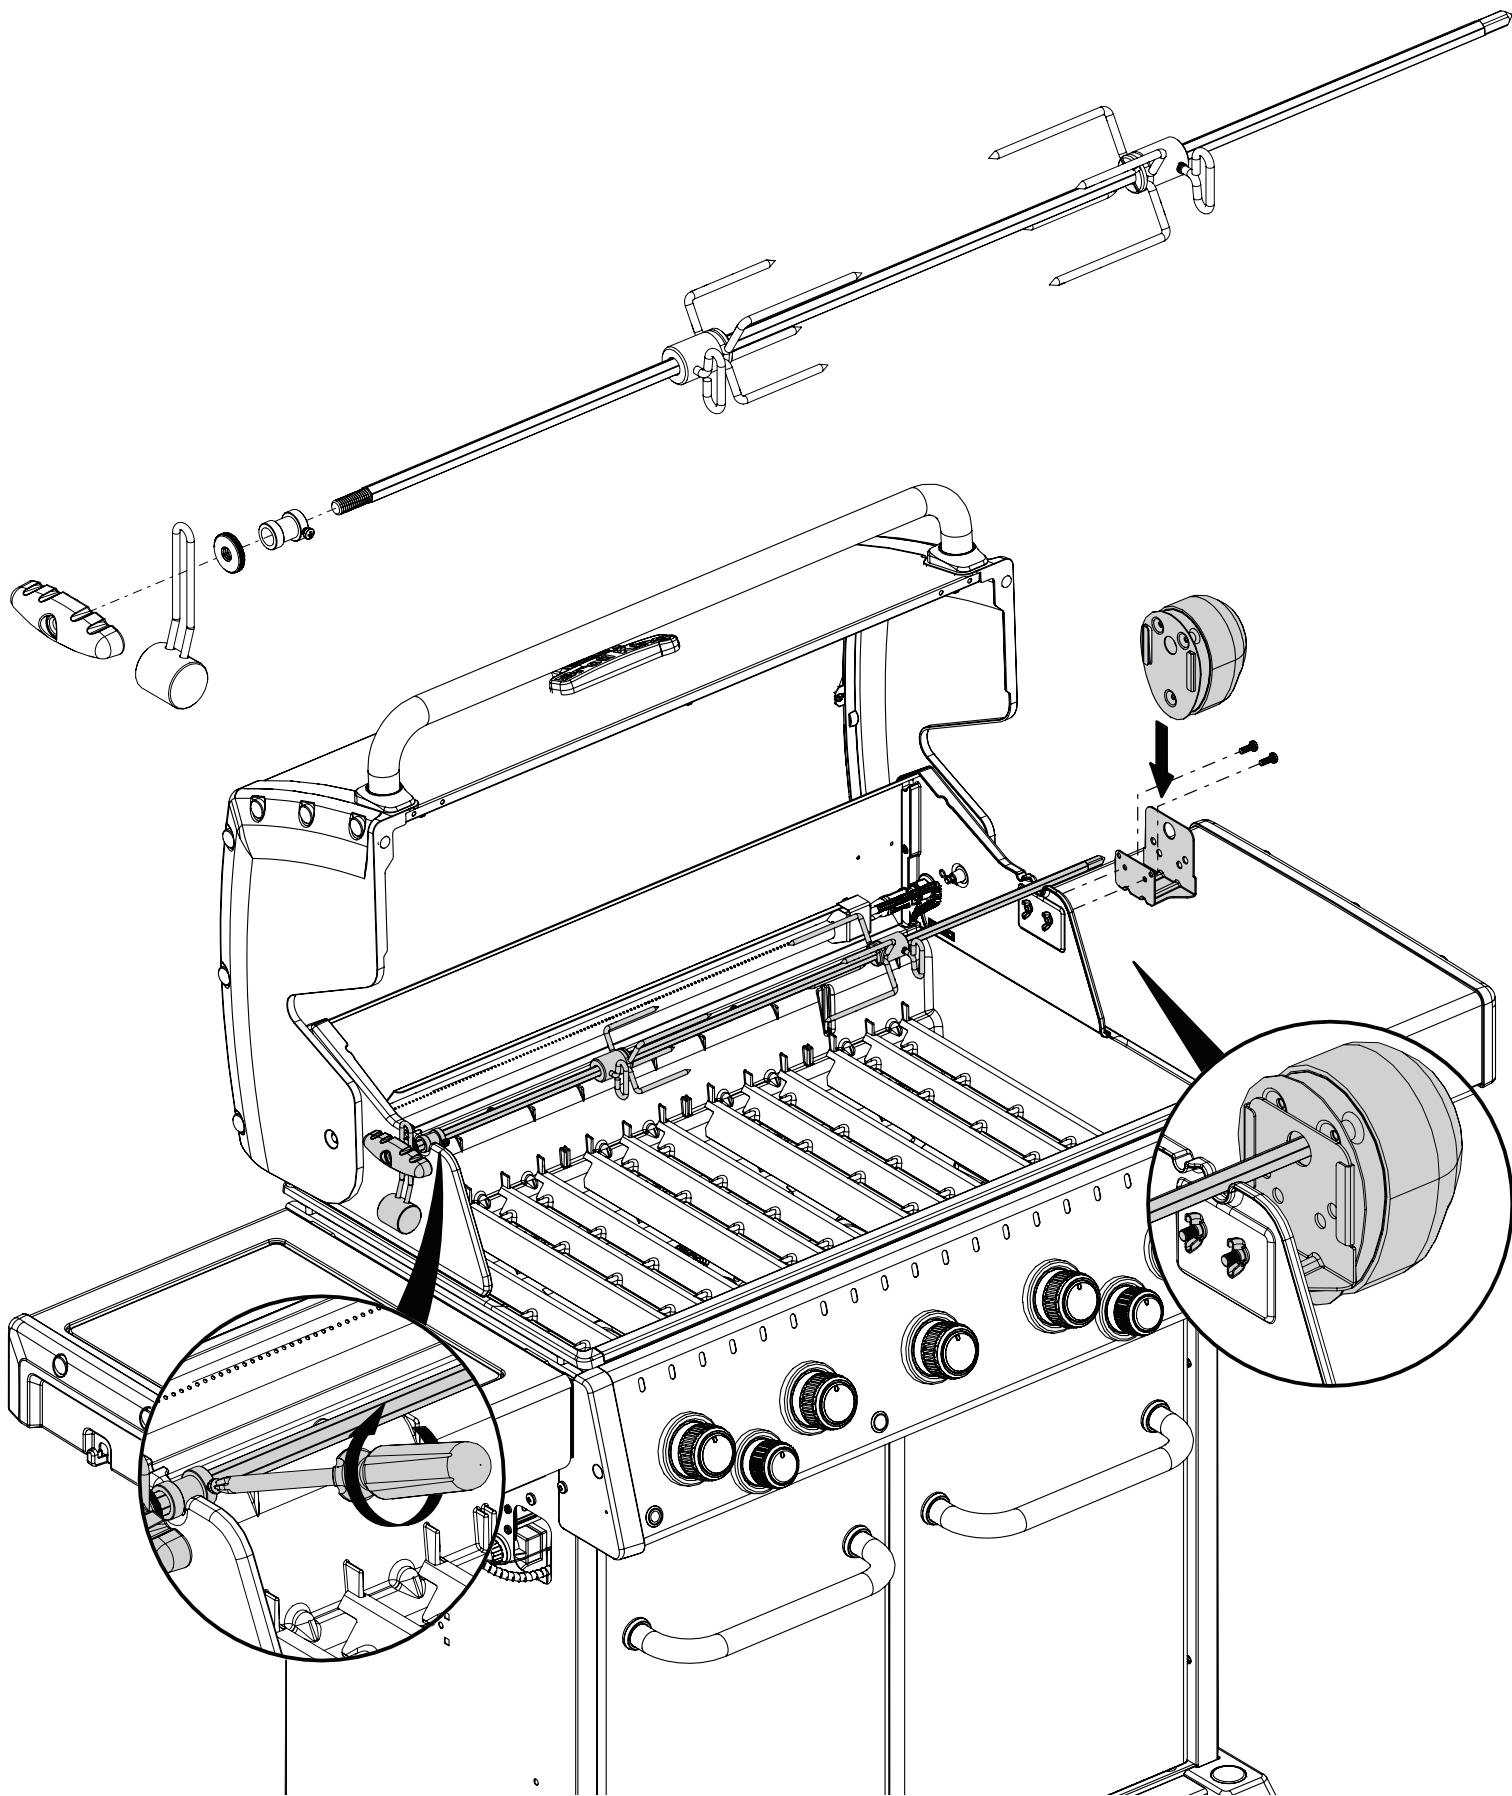

----- Manual continues below -----

Broil King®

ASSEMBLY MANUAL & PARTS LIST - MANUEL DE MONTAGE & LISTE DE PIÈCES

Broil King
BARON 520 PRO
8762-14
8762-17
BARON 520
8762-54
8762-57

Broil King
BARON S520 PRO
8763-14
8763-17

(1)

21

22

23

25

26

27