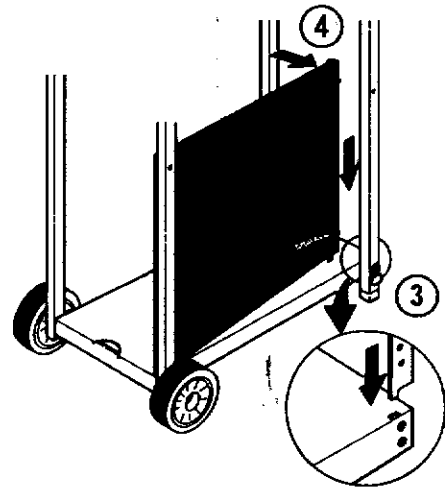

## PARTS LIST/LISTE DES PIECES

KEY #	ITEM #	DESCRIPTION	DESCRIPTION	942-24	942-44	952-24	952-44	952-74	952-94
				942-27	942-47	952-27	952-47	952-77	952-97
1.	10909-T32	CASTING BOTTOM	FOND DU FOYER	1	1	•	•	•	•
	10909-T42	CASTING BOTTOM	FOND DU FOYER	•	•	1	1	1	1
2.	10473-T32	CASTING TOP	COUVERCLE DU GRIL	•	•	•	•	•	•
	10473-T42	CASTING TOP	COUVERCLE DU GRIL	1	1	•	•	•	•
3.	10081-BK321	NAMEPLATE	PLAQUE D'IDENTIFICATION	•	•	1	1	1	1
	10081-BK428	NAMEPLATE	PLAQUE D'IDENTIFICATION	1	1	•	•	•	•
	10081-BK429	NAMEPLATE	PLAQUE D'IDENTIFICATION	•	•	•	1	•	•
5.	10571-5	HEAT INDICATOR	INDICATEUR DE CHALEUR	•	•	•	•	1	1
7.	S21233	HINGE CLIP	ATTACHE DE CHEVILLE	1	1	1	1	1	1
8.	10222-T32	GRATE	GRILL POUR BRIQUETTES	2	2	2	2	2	2
	10222-T42	GRATE	GRILL POUR BRIQUETTES	1	1	•	•	•	•
9.	10225-T326	GRID - CAST IRON	GRILLE	•	•	1	1	1	1
	10225-T426	GRID - CAST IRON	GRILLE	2	2	•	•	•	•
11.	10225-T327	GRID RETRACTABLE	GRILLE RETRACTABLE	•	•	2	2	2	2
	10225-T428	GRID RETRACTABLE	GRILLE RETRACTABLE	1	1	•	•	•	•
14.	10010-45	BRIQUETS - CERAMIC	BRIQUETTES - CERAMIQUE	•	•	1	1	1	1
	10010-55	BRIQUETS - CERAMIC	BRIQUETTES - CERAMIQUE	1	1	•	•	•	•
15.	10390-T401	BURNER ASSY	ENSEMBLE DE BRULEUR	•	•	1	1	1	1
	10390-T501	BURNER ASSY	ENSEMBLE DE BRULEUR	1	1	•	•	•	•
17.	10342-21	IGNITOR	ALLUMEUR	•	•	1	1	1	1
	10342-22	IGNITOR	ALLUMEUR	1	•	1	•	1	•
18.	10342-T301	ELECTRODE	ELECTRODE	•	1	•	1	•	1
21.	10440-K40	CONTROL ASSY LP	SOUPAPE, (GAZ PROPANE)	1	1	1	1	1	1
	10440-K41	CONTROL ASSY NG	SOUPAPE, (GAZ NATUREL)	1	•	•	•	•	•
	10440-K42	CONTROL ASSY LP	SOUPAPE, (GAZ PROPANE)	•	•	•	•	•	•
	10440-K43	CONTROL ASSY NG	SOUPAPE, (GAZ NATUREL)	•	1	•	•	•	•
	10440-K50	CONTROL ASSY LP	SOUPAPE, (GAZ PROPANE)	•	1	•	•	•	•
	10440-K51	CONTROL ASSY NG	SOUPAPE, (GAZ NATUREL)	•	•	1	•	•	•
	10440-K52	CONTROL ASSY LP	SOUPAPE, (GAZ PROPANE)	•	•	•	1	•	•
	10440-K53	CONTROL ASSY NG	SOUPAPE, (GAZ NATUREL)	•	•	•	1	•	•
	10440-K58	CONTROL ASSY LP	SOUPAPE, (GAZ PROPANE)	•	•	•	•	•	1
	10440-K59	CONTROL ASSY NG	SOUPAPE, (GAZ NATUREL)	•	•	•	•	•	1
	10440-K62	CONTROL ASSY LP	SOUPAPE, (GAZ PROPANE)	•	•	•	•	1	•
	10440-K63	CONTROL ASSY NG	SOUPAPE, (GAZ NATUREL)	•	•	•	•	1	•
21A.	S10125	HOSE - SIDE BURNER LP	TUYAU DU BRULEUR LATERAL PL	•	1	•	1	•	1
	S10126	HOSE - SIDE BURNER NG	TUYAU DE BRULEUR LATERAL GN	•	1	•	1	•	1
21B.	S10133	HOSE - REARBURNER LP	TUYAU DE BRULEUR ARRIERE PL	•	•	•	•	1	•
	S10139	HOSE - REARBURNER NG	TUYAU DE BRULEUR ARRIERE GN	•	•	•	•	1	•
	S10134	HOSE - REARBURNER LP	TUYAU DE BRULEUR ARRIERE PL	•	•	•	•	•	1
	S10140	HOSE - REARBURNER NG	TUYAU DE BRULEUR ARRIERE GN	•	•	•	•	•	1
22.	10114-17	HOSE & REGULATOR LP - QCC1	TUYAU ET REGULATEUR PL - QCC1	1	1	1	1	1	1
	10111-K47	HOSE NATURAL GAS	TUYAU (GAZ NATUREL)	1	1	1	1	1	1
23.	10472-K36	CONTROL KNOB	BOUTON DE CONTROLE	2	3	2	3	3	4
30.	10086-K401	DECO PLATE	PLAQUE DECORATIVE	1	•	•	•	•	•
	10086-K411	DECO PLATE	PLAQUE DECORATIVE	•	1	•	•	•	•
	10086-K501	DECO PLATE	PLAQUE DECORATIVE	•	•	1	•	•	•
	10086-K511	DECO PLATE	PLAQUE DECORATIVE	•	•	•	1	•	•
	10086-K521	DECO PLATE	PLAQUE DECORATIVE	•	•	•	•	•	1
	10086-K531	DECO PLATE	PLAQUE DECORATIVE	•	•	•	•	1	•
31.	10194-K401	CONTROL COVER	PANNEAU DE CONTROLE	1	1	•	•	•	•
	10194-K501	CONTROL COVER	PANNEAU DE CONTROLE	•	•	1	1	1	1
33.	10338-K571	POST WHEEL	PIEDS DE ROUE	4	4	4	4	4	4
35.	10184-K561	SUPPORT - CASTING - LEFT	SUPPORT GAUCHE DU FOYER	1	1	1	1	1	1
36.	10184-K571	SUPPORT - CASTING - RIGHT	SUPPORT DROIT DU FOYER	1	1	1	1	1	1
37.	10184-K581	SUPPORT - SIDE SHELF - LEFT	SUPPORT TABLETTE DE GAUCHE	2	2	2	2	2	2
38.	10184-K591	SUPPORT - SIDE SHELF - RIGHT	SUPPORT TABLETTE DE DROITE	2	2	2	2	2	2
39.	10956-K401	BRACE - UPPER REAR	SUPPORT ARRIERE	1	1	•	•	•	•
	10956-K501	BRACE - UPPER REAR	SUPPORT ARRIERE	•	•	1	1	1	1