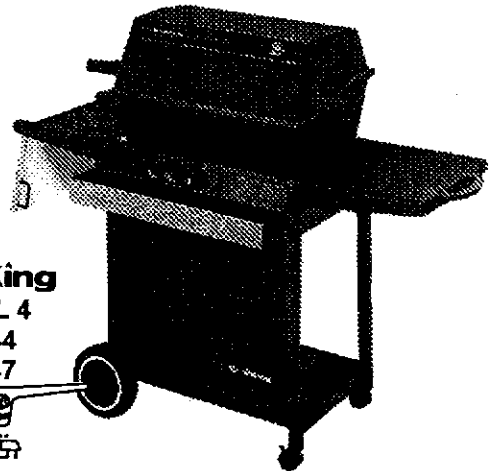

# Broil King

REDDI-BILT BARBECUES

ASSEMBLY MANUAL & PARTS LIST

MANUAL DE MONTAGE & LISTE DE PIÈCES

**Broil King**  
CROWN 2  
942-24  
942-27

**Broil King**  
CROWN 4  
942-44  
942-47

**Broil King**  
REGAL 2  
952-24  
952-27

**Broil King**  
REGAL 4  
952-44  
952-47

**Broil King**  
SOVEREIGN 25  
952-74  
952-77

**Broil King**  
SOVEREIGN 30  
952-94  
952-97

RETAIN FOR FUTURE REFERENCE

VEUILLEZ CONSERVER POUR REFERENCE ULTERIEURE