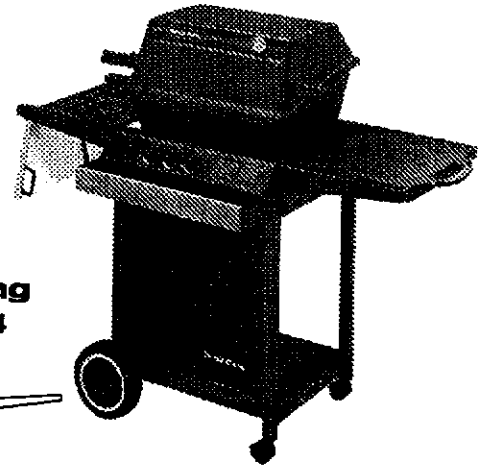

# Broil King

REDDI-BILT BARBECUES

ASSEMBLY MANUAL & PARTS LIST

MANUAL DE MONTAGE & LISTE DE PIÈCES

**Broil King**  
CROWN 2  
942-24  
942-27

**Broil King**  
CROWN 4  
942-44  
942-47

**Broil King**  
REGAL 2  
952-24  
952-27