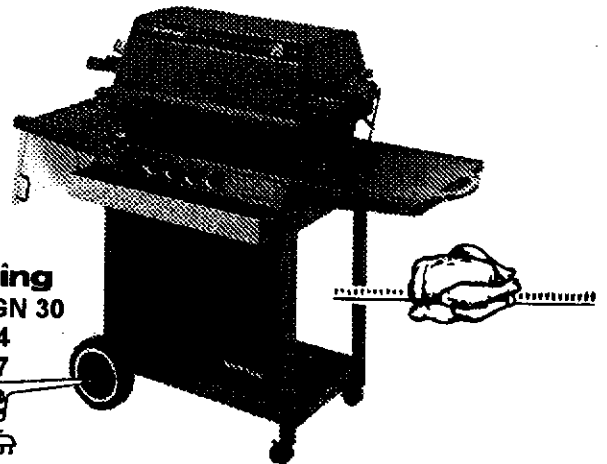

RETAIN FOR FUTURE REFERENCE

VEUILLEZ CONSERVER POUR REFERENCE ULTERIEURE

MANUFACTURED BY / FABRIQUES PAR LA
ONWARD MULTI-CORP INC. 585 KUMPF DRIVE, WATERLOO, CANADA N2V 1K3