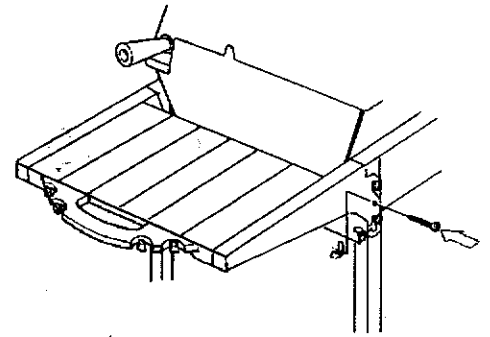

1

3

NORTH AMERICA

PARTS LIST/LISTE DES PIECES

KEY #	ITEM #	DESCRIPTION	DESCRIPTION	942-24	942-44	952-24	952-44	952-74	952-94
				942-27	942-47	952-27	952-47	952-77	952-97
1.	10909-T32	CASTING BOTTOM	FOND DU FOYER	1	1	•	•	•	•
	10909-T42	CASTING BOTTOM	FOND DU FOYER	•	•	1	1	1	1
2.	10473-T32	CASTING TOP	COUVERCLE DU GRIL	1	1	•	•	•	•
	10473-T42	CASTING TOP	COUVERCLE DU GRIL	•	•	1	1	1	1
3.	10081-BK321	NAMEPLATE	PLAQUE D'IDENTIFICATION	1	1	•	•	•	•
	10081-BK428	NAMEPLATE	PLAQUE D'IDENTIFICATION	•	•	1	1	•	•
	10081-BK429	NAMEPLATE	PLAQUE D'IDENTIFICATION	•	•	•	•	1	1
5.	10571-5	HEAT INDICATOR	INDICATEUR DE CHALEUR	1	1	1	1	1	1
7.	S21233	HINGE CLIP	ATTACHE DE CHEVILLE	2	2	2	2	2	2
8.	10222-T32	GRATE	GRILL POUR BRIQUETTES	1	1	•	•	•	•
	10222-T42	GRATE	GRILL POUR BRIQUETTES	•	•	1	1	1	1
9.	10225-T326	GRID - CAST IRON	GRILLE	2	2	•	•	•	•
	10225-T426	GRID - CAST IRON	GRILLE	•	•	2	2	2	2
11.	10225-T327	GRID RETRACTABLE	GRILLE RETRACTABLE	1	1	•	•	•	•
	10225-T428	GRID RETRACTABLE	GRILLE RETRACTABLE	•	•	1	1	1	1
14.	10010-45	BRIQUETS - CERAMIC	BRIQUETTES - CERAMIQUE	1	1	•	•	•	•
	10010-55	BRIQUETS - CERAMIC	BRIQUETTES - CERAMIQUE	•	•	1	1	1	1
15.	10390-T401	BURNER ASSY	ENSEMBLE DE BRULEUR	1	1	•	•	•	•
	10390-T501	BURNER ASSY	ENSEMBLE DE BRULEUR	•	•	1	1	1	1
17.	10342-21	IGNITOR	ALLUMEUR	1	•	1	•	1	•
	10342-22	IGNITOR	ALLUMEUR	•	1	•	1	•	1
18.	10342-T301	ELECTRODE	ELECTRODE	1	1	1	1	1	1
21.	10440-K40	CONTROL ASSY LP	SOUPAPE, (GAZ PROPANE)	1	•	•	•	•	•
	10440-K41	CONTROL ASSY NG	SOUPAPE, (GAZ NATUREL)	1	•	•	•	•	•
	10440-K42	CONTROL ASSY LP	SOUPAPE, (GAZ PROPANE)	•	1	•	•	•	•
	10440-K43	CONTROL ASSY NG	SOUPAPE, (GAZ NATUREL)	•	1	•	•	•	•
	10440-K50	CONTROL ASSY LP	SOUPAPE, (GAZ PROPANE)	•	•	1	•	•	•
	10440-K51	CONTROL ASSY NG	SOUPAPE, (GAZ NATUREL)	•	•	1	•	•	•
	10440-K52	CONTROL ASSY LP	SOUPAPE, (GAZ PROPANE)	•	•	•	1	•	•
	10440-K53	CONTROL ASSY NG	SOUPAPE, (GAZ NATUREL)	•	•	•	1	•	•
	10440-K58	CONTROL ASSY LP	SOUPAPE, (GAZ PROPANE)	•	•	•	•	•	1
	10440-K59	CONTROL ASSY NG	SOUPAPE, (GAZ NATUREL)	•	•	•	•	•	1
	10440-K62	CONTROL ASSY LP	SOUPAPE, (GAZ PROPANE)	•	•	•	•	1	•
	10440-K63	CONTROL ASSY NG	SOUPAPE, (GAZ NATUREL)	•	•	•	•	1	•
21A.	S10125	HOSE - SIDE BURNER LP	TUYAU DU BRULEUR LATERAL PL	•	1	•	1	•	1
	S10126	HOSE - SIDE BURNER NG	TUYAU DE BRULEUR LATERAL GN	•	1	•	1	•	1
21B.	S10133	HOSE - REARBURNER LP	TUYAU DE BRULEUR ARRIERE PL	•	•	•	•	1	•
	S10139	HOSE - REARBURNER NG	TUYAU DE BRULEUR ARRIERE GN	•	•	•	•	1	•
	S10134	HOSE - REARBURNER LP	TUYAU DE BRULEUR ARRIERE PL	•	•	•	•	•	1
	S10140	HOSE - REARBURNER NG	TUYAU DE BRULEUR ARRIERE GN	•	•	•	•	•	1
22.	10114-17	HOSE & REGULATOR LP - QCC1	TUYAU ET REGULATEUR PL - QCC1	1	1	1	1	1	1
	10111-K47	HOSE NATURAL GAS	TUYAU (GAZ NATUREL)	1	1	1	1	1	1
23.	10472-K36	CONTROL KNOB	BOUTON DE CONTROLE	2	3	2	3	3	4
30.	10086-K401	DECO PLATE	PLAQUE DECORATIVE	1	•	•	•	•	•
	10086-K411	DECO PLATE	PLAQUE DECORATIVE	•	1	•	•	•	•
	10086-K501	DECO PLATE	PLAQUE DECORATIVE	•	•	1	•	•	•
	10086-K511	DECO PLATE	PLAQUE DECORATIVE	•	•	•	1	•	•
	10086-K521	DECO PLATE	PLAQUE DECORATIVE	•	•	•	•	•	1
	10086-K531	DECO PLATE	PLAQUE DECORATIVE	•	•	•	•	1	•
31.	10194-K401	CONTROL COVER	PANNEAU DE CONTROLE	1	1	•	•	•	•
	10194-K501	CONTROL COVER	PANNEAU DE CONTROLE	•	•	1	1	1	1
33.	10338-K571	POST WHEEL	PIEDS DE ROUE	4	4	4	4	4	4
35.	10184-K561	SUPPORT - CASTING - LEFT	SUPPORT GAUCHE DU FOYER	1	1	1	1	1	1
36.	10184-K571	SUPPORT - CASTING - RIGHT	SUPPORT DROIT DU FOYER	1	1	1	1	1	1
37.	10184-K581	SUPPORT - SIDE SHELF - LEFT	SUPPORT TABLETTE DE GAUCHE	2	2	2	2	2	2
38.	10184-K591	SUPPORT - SIDE SHELF - RIGHT	SUPPORT TABLETTE DE DROITE	2	2	2	2	2	2
39.	10956-K401	BRACE - UPPER REAR	SUPPORT ARRIERE	1	1	•	•	•	•
	10956-K501	BRACE - UPPER REAR	SUPPORT ARRIERE	•	•	1	1	1	1