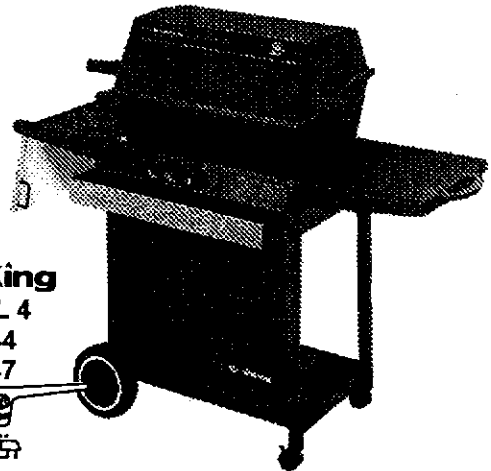

Broil King

REDDI-BILT BARBECUES

ASSEMBLY MANUAL & PARTS LIST

MANUAL DE MONTAGE & LISTE DE PIÈCES

Broil King
CROWN 2
942-24
942-27

Broil King
CROWN 4
942-44
942-47

Broil King
REGAL 2
952-24
952-27

Broil King
REGAL 4
952-44
952-47