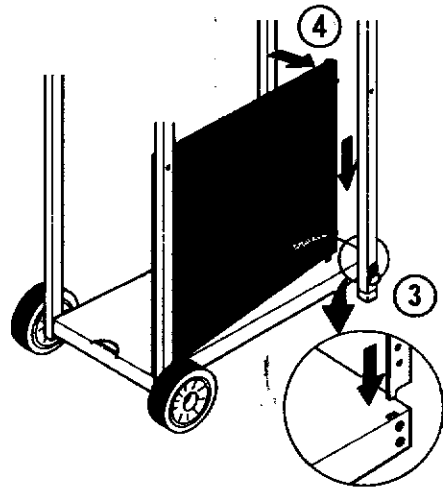

1

3

NORTH AMERICA

PARTS LIST/LISTE DES PIECES

KEY #	ITEM #	DESCRIPTION	DESCRIPTION	942-24	942-44	952-24	952-44	952-74	952-94
				942-27	942-47	952-27	952-47	952-77	952-97
1.	10909-T32	CASTING BOTTOM	FOND DU FOYER	1	1	•	•	•	•
	10909-T42	CASTING BOTTOM	FOND DU FOYER	•	•	1	1	1	1
2.	10473-T32	CASTING TOP	COUVERCLE DU GRIL	1	1	•	•	•	•
	10473-T42	CASTING TOP	COUVERCLE DU GRIL	•	•	1	1	1	1
3.	10081-BK321	NAMEPLATE	PLAQUE D'IDENTIFICATION	1	1	•	•	•	•
	10081-BK428	NAMEPLATE	PLAQUE D'IDENTIFICATION	•	•	1	1	•	•
	10081-BK429	NAMEPLATE	PLAQUE D'IDENTIFICATION	•	•	•	•	1	1
5.	10571-5	HEAT INDICATOR	INDICATEUR DE CHALEUR	1	1	1	1	1	1
7.	S21233	HINGE CLIP	ATTACHE DE CHEVILLE	2	2	2	2	2	2
8.	10222-T32	GRATE	GRILL POUR BRIQUETTES	1	1	•	•	•	•
	10222-T42	GRATE	GRILL POUR BRIQUETTES	•	•	1	1	1	1
9.	10225-T326	GRID - CAST IRON	GRILLE	2	2	•	•	•	•
	10225-T426	GRID - CAST IRON	GRILLE	•	•	2	2	2	2
11.	10225-T327	GRID RETRACTABLE	GRILLE RETRACTABLE	1	1	•	•	•	•
	10225-T428	GRID RETRACTABLE	GRILLE RETRACTABLE	•	•	1	1	1	1
14.	10010-45	BRIQUETS - CERAMIC	BRIQUETTES - CERAMIQUE	1	1	•	•	•	•
	10010-55	BRIQUETS - CERAMIC	BRIQUETTES - CERAMIQUE	•	•	1	1	1	1
15.	10390-T401	BURNER ASSY	ENSEMBLE DE BRULEUR	1	1	•	•	•	•
	10390-T501	BURNER ASSY	ENSEMBLE DE BRULEUR	•	•	1	1	1	1
17.	10342-21	IGNITOR	ALLUMEUR	1	•	1	•	1	•
	10342-22	IGNITOR	ALLUMEUR	•	1	•	1	•	1
18.	10342-T301	ELECTRODE	ELECTRODE	1	1	1	1	1	1
21.	10440-K40	CONTROL ASSY LP	SOUPAPE, (GAZ PROPANE)	1	•	•	•	•	•
	10440-K41	CONTROL ASSY NG	SOUPAPE, (GAZ NATUREL)	1	•	•	•	•	•
	10440-K42	CONTROL ASSY LP	SOUPAPE, (GAZ PROPANE)	•	1	•	•	•	•
	10440-K43	CONTROL ASSY NG	SOUPAPE, (GAZ NATUREL)	•	1	•	•	•	•
	10440-K50	CONTROL ASSY LP	SOUPAPE, (GAZ PROPANE)	•	•	1	•	•	•
	10440-K51	CONTROL ASSY NG	SOUPAPE, (GAZ NATUREL)	•	•	1	•	•	•
	10440-K52	CONTROL ASSY LP	SOUPAPE, (GAZ PROPANE)	•	•	•	1	•	•
	10440-K53	CONTROL ASSY NG	SOUPAPE, (GAZ NATUREL)	•	•	•	1	•	•
	10440-K58	CONTROL ASSY LP	SOUPAPE, (GAZ PROPANE)	•	•	•	•	•	1
	10440-K59	CONTROL ASSY NG	SOUPAPE, (GAZ NATUREL)	•	•	•	•	•	1
	10440-K62	CONTROL ASSY LP	SOUPAPE, (GAZ PROPANE)	•	•	•	•	1	•
	10440-K63	CONTROL ASSY NG	SOUPAPE, (GAZ NATUREL)	•	•	•	•	1	•
21A.	S10125	HOSE - SIDE BURNER LP	TUYAU DU BRULEUR LATERAL PL	•	1	•	1	•	1
	S10126	HOSE - SIDE BURNER NG	TUYAU DE BRULEUR LATERAL GN	•	1	•	1	•	1
21B.	S10133	HOSE - REARBURNER LP	TUYAU DE BRULEUR ARRIERE PL	•	•	•	•	1	•
	S10139	HOSE - REARBURNER NG	TUYAU DE BRULEUR ARRIERE GN	•	•	•	•	1	•
	S10134	HOSE - REARBURNER LP	TUYAU DE BRULEUR ARRIERE PL	•	•	•	•	•	1
	S10140	HOSE - REARBURNER NG	TUYAU DE BRULEUR ARRIERE GN	•	•	•	•	•	1
22.	10114-17	HOSE & REGULATOR LP - QCC1	TUYAU ET REGULATEUR PL - QCC1	1	1	1	1	1	1
	10111-K47	HOSE NATURAL GAS	TUYAU (GAZ NATUREL)	1	1	1	1	1	1
23.	10472-K36	CONTROL KNOB	BOUTON DE CONTROLE	2	3	2	3	3	4
30.	10086-K401	DECO PLATE	PLAQUE DECORATIVE	1	•	•	•	•	•
	10086-K411	DECO PLATE	PLAQUE DECORATIVE	•	1	•	•	•	•
	10086-K501	DECO PLATE	PLAQUE DECORATIVE	•	•	1	•	•	•
	10086-K511	DECO PLATE	PLAQUE DECORATIVE	•	•	•	1	•	•
	10086-K521	DECO PLATE	PLAQUE DECORATIVE	•	•	•	•	•	1
	10086-K531	DECO PLATE	PLAQUE DECORATIVE	•	•	•	•	1	•
31.	10194-K401	CONTROL COVER	PANNEAU DE CONTROLE	1	1	•	•	•	•
	10194-K501	CONTROL COVER	PANNEAU DE CONTROLE	•	•	1	1	1	1
33.	10338-K571	POST WHEEL	PIEDS DE ROUE	4	4	4	4	4	4
35.	10184-K561	SUPPORT - CASTING - LEFT	SUPPORT GAUCHE DU FOYER	1	1	1	1	1	1
36.	10184-K571	SUPPORT - CASTING - RIGHT	SUPPORT DROIT DU FOYER	1	1	1	1	1	1
37.	10184-K581	SUPPORT - SIDE SHELF - LEFT	SUPPORT TABLETTE DE GAUCHE	2	2	2	2	2	2
38.	10184-K591	SUPPORT - SIDE SHELF - RIGHT	SUPPORT TABLETTE DE DROITE	2	2	2	2	2	2
39.	10956-K401	BRACE - UPPER REAR	SUPPORT ARRIERE	1	1	•	•	•	•
	10956-K501	BRACE - UPPER REAR	SUPPORT ARRIERE	•	•	1	1	1	1