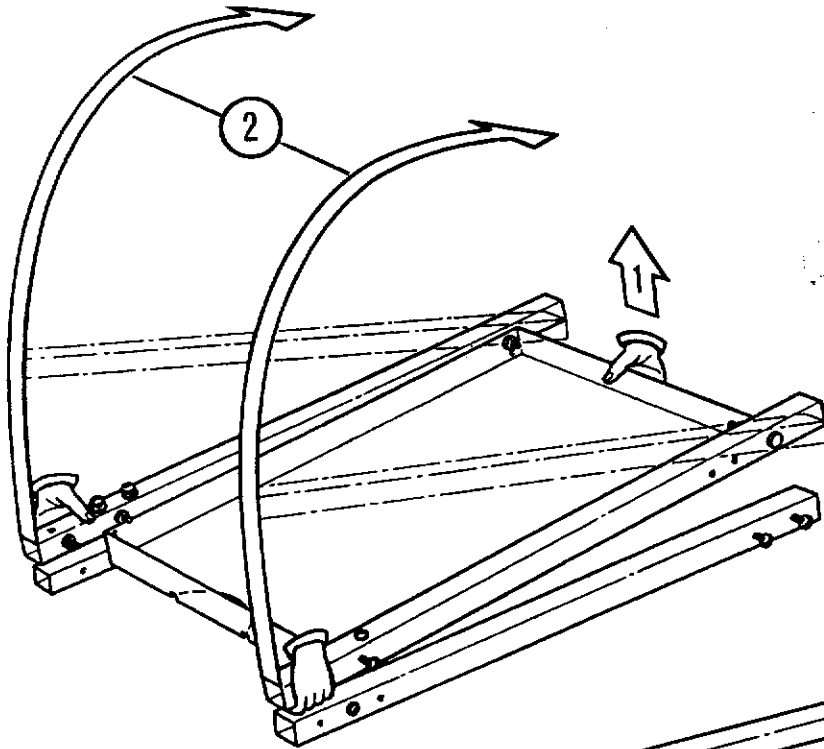

1

3

NORTH AMERICA

PARTS LIST/LISTE DES PIECES

KEY #	ITEM #	DESCRIPTION	DESCRIPTION	942-24	942-44	952-24	952-44	952-74	952-94
				942-27	942-47	952-27	952-47	952-77	952-97
1.	10909-T32	CASTING BOTTOM	FOND DU FOYER	1	1	•	•	•	•
	10909-T42	CASTING BOTTOM	FOND DU FOYER	•	•	1	1	1	1
2.	10473-T32	CASTING TOP	COUVERCLE DU GRIL	1	1	•	•	•	•
	10473-T42	CASTING TOP	COUVERCLE DU GRIL	•	•	1	1	1	1
3.	10081-BK321	NAMEPLATE	PLAQUE D'IDENTIFICATION	1	1	•	•	•	•
	10081-BK428	NAMEPLATE	PLAQUE D'IDENTIFICATION	•	•	1	1	•	•
	10081-BK429	NAMEPLATE	PLAQUE D'IDENTIFICATION	•	•	•	•	1	1
5.	10571-5	HEAT INDICATOR	INDICATEUR DE CHALEUR	1	1	1	1	1	1
7.	S21233	HINGE CLIP	ATTACHE DE CHEVILLE	2	2	2	2	2	2
8.	10222-T32	GRATE	GRILL POUR BRIQUETTES	1	1	•	•	•	•
	10222-T42	GRATE	GRILL POUR BRIQUETTES	•	•	1	1	1	1
9.	10225-T326	GRID - CAST IRON	GRILLE	2	2	•	•	•	•
	10225-T426	GRID - CAST IRON	GRILLE	•	•	2	2	2	2
11.	10225-T327	GRID RETRACTABLE	GRILLE RETRACTABLE	1	1	•	•	•	•
	10225-T428	GRID RETRACTABLE	GRILLE RETRACTABLE	•	•	1	1	1	1
14.	10010-45	BRIQUETS - CERAMIC	BRIQUETTES - CERAMIQUE	1	1	•	•	•	•
	10010-55	BRIQUETS - CERAMIC	BRIQUETTES - CERAMIQUE	•	•	1	1	1	1
15.	10390-T401	BURNER ASSY	ENSEMBLE DE BRULEUR	1	1	•	•	•	•
	10390-T501	BURNER ASSY	ENSEMBLE DE BRULEUR	•	•	1	1	1	1
17.	10342-21	IGNITOR	ALLUMEUR	1	•	1	•	1	•
	10342-22	IGNITOR	ALLUMEUR	•	1	•	1	•	1
18.	10342-T301	ELECTRODE	ELECTRODE	1	1	1	1	1	1
21.	10440-K40	CONTROL ASSY LP	SOUPAPE, (GAZ PROPANE)	1	•	•	•	•	•
	10440-K41	CONTROL ASSY NG	SOUPAPE, (GAZ NATUREL)	1	•	•	•	•	•
	10440-K42	CONTROL ASSY LP	SOUPAPE, (GAZ PROPANE)	•	1	•	•	•	•
	10440-K43	CONTROL ASSY NG	SOUPAPE, (GAZ NATUREL)	•	1	•	•	•	•
	10440-K50	CONTROL ASSY LP	SOUPAPE, (GAZ PROPANE)	•	•	1	•	•	•
	10440-K51	CONTROL ASSY NG	SOUPAPE, (GAZ NATUREL)	•	•	1	•	•	•
	10440-K52	CONTROL ASSY LP	SOUPAPE, (GAZ PROPANE)	•	•	•	1	•	•
	10440-K53	CONTROL ASSY NG	SOUPAPE, (GAZ NATUREL)	•	•	•	1	•	•
	10440-K58	CONTROL ASSY LP	SOUPAPE, (GAZ PROPANE)	•	•	•	•	•	1
	10440-K59	CONTROL ASSY NG	SOUPAPE, (GAZ NATUREL)	•	•	•	•	•	1
	10440-K62	CONTROL ASSY LP	SOUPAPE, (GAZ PROPANE)	•	•	•	•	1	•
	10440-K63	CONTROL ASSY NG	SOUPAPE, (GAZ NATUREL)	•	•	•	•	1	•
21A.	S10125	HOSE - SIDE BURNER LP	TUYAU DU BRULEUR LATERAL PL	•	1	•	1	•	1
	S10126	HOSE - SIDE BURNER NG	TUYAU DE BRULEUR LATERAL GN	•	1	•	1	•	1
21B.	S10133	HOSE - REARBURNER LP	TUYAU DE BRULEUR ARRIERE PL	•	•	•	•	1	•
	S10139	HOSE - REARBURNER NG	TUYAU DE BRULEUR ARRIERE GN	•	•	•	•	1	•
	S10134	HOSE - REARBURNER LP	TUYAU DE BRULEUR ARRIERE PL	•	•	•	•	•	1
	S10140	HOSE - REARBURNER NG	TUYAU DE BRULEUR ARRIERE GN	•	•	•	•	•	1
22.	10114-17	HOSE & REGULATOR LP - QCC1	TUYAU ET REGULATEUR PL - QCC1	1	1	1	1	1	1
	10111-K47	HOSE NATURAL GAS	TUYAU (GAZ NATUREL)	1	1	1	1	1	1
23.	10472-K36	CONTROL KNOB	BOUTON DE CONTROLE	2	3	2	3	3	4
30.	10086-K401	DECO PLATE	PLAQUE DECORATIVE	1	•	•	•	•	•
	10086-K411	DECO PLATE	PLAQUE DECORATIVE	•	1	•	•	•	•
	10086-K501	DECO PLATE	PLAQUE DECORATIVE	•	•	1	•	•	•
	10086-K511	DECO PLATE	PLAQUE DECORATIVE	•	•	•	1	•	•
	10086-K521	DECO PLATE	PLAQUE DECORATIVE	•	•	•	•	•	1
	10086-K531	DECO PLATE	PLAQUE DECORATIVE	•	•	•	•	1	•
31.	10194-K401	CONTROL COVER	PANNEAU DE CONTROLE	1	1	•	•	•	•
	10194-K501	CONTROL COVER	PANNEAU DE CONTROLE	•	•	1	1	1	1
33.	10338-K571	POST WHEEL	PIEDS DE ROUE	4	4	4	4	4	4
35.	10184-K561	SUPPORT - CASTING - LEFT	SUPPORT GAUCHE DU FOYER	1	1	1	1	1	1
36.	10184-K571	SUPPORT - CASTING - RIGHT	SUPPORT DROIT DU FOYER	1	1	1	1	1	1
37.	10184-K581	SUPPORT - SIDE SHELF - LEFT	SUPPORT TABLETTE DE GAUCHE	2	2	2	2	2	2
38.	10184-K591	SUPPORT - SIDE SHELF - RIGHT	SUPPORT TABLETTE DE DROITE	2	2	2	2	2	2
39.	10956-K401	BRACE - UPPER REAR	SUPPORT ARRIERE	1	1	•	•	•	•
	10956-K501	BRACE - UPPER REAR	SUPPORT ARRIERE	•	•	1	1	1	1