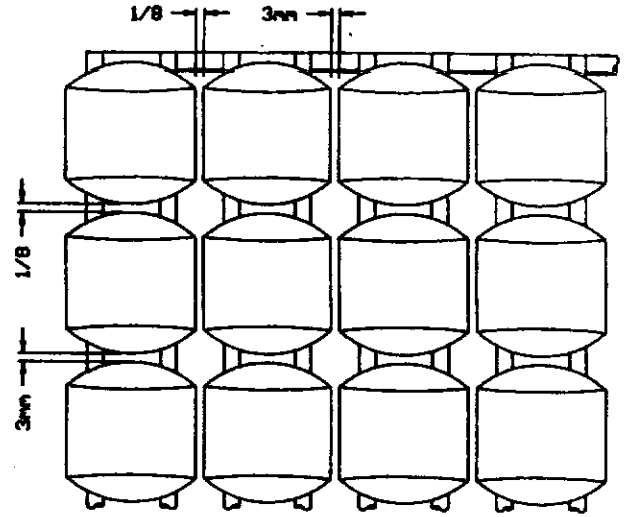

1

3

NORTH AMERICA

PARTS LIST/LISTE DES PIECES

KEY #	ITEM #	DESCRIPTION	DESCRIPTION	942-24	942-44	952-24	952-44	952-74	952-94
				942-27	942-47	952-27	952-47	952-77	952-97
1.	10909-T32	CASTING BOTTOM	FOND DU FOYER	1	1	•	•	•	•
	10909-T42	CASTING BOTTOM	FOND DU FOYER	•	•	1	1	1	1
2.	10473-T32	CASTING TOP	COUVERCLE DU GRIL	1	1	•	•	•	•
	10473-T42	CASTING TOP	COUVERCLE DU GRIL	•	•	1	1	1	1
3.	10081-BK321	NAMEPLATE	PLAQUE D'IDENTIFICATION	1	1	•	•	•	•
	10081-BK428	NAMEPLATE	PLAQUE D'IDENTIFICATION	•	•	1	1	•	•
	10081-BK429	NAMEPLATE	PLAQUE D'IDENTIFICATION	•	•	•	•	1	1
5.	10571-5	HEAT INDICATOR	INDICATEUR DE CHALEUR	1	1	1	1	1	1
7.	S21233	HINGE CLIP	ATTACHE DE CHEVILLE	2	2	2	2	2	2
8.	10222-T32	GRATE	GRILL POUR BRIQUETTES	1	1	•	•	•	•
	10222-T42	GRATE	GRILL POUR BRIQUETTES	•	•	1	1	1	1
9.	10225-T326	GRID - CAST IRON	GRILLE	2	2	•	•	•	•
	10225-T426	GRID - CAST IRON	GRILLE	•	•	2	2	2	2
11.	10225-T327	GRID RETRACTABLE	GRILLE RETRACTABLE	1	1	•	•	•	•
	10225-T428	GRID RETRACTABLE	GRILLE RETRACTABLE	•	•	1	1	1	1
14.	10010-45	BRIQUETS - CERAMIC	BRIQUETTES - CERAMIQUE	1	1	•	•	•	•
	10010-55	BRIQUETS - CERAMIC	BRIQUETTES - CERAMIQUE	•	•	1	1	1	1
15.	10390-T401	BURNER ASSY	ENSEMBLE DE BRULEUR	1	1	•	•	•	•
	10390-T501	BURNER ASSY	ENSEMBLE DE BRULEUR	•	•	1	1	1	1
17.	10342-21	IGNITOR	ALLUMEUR	1	•	1	•	1	•
	10342-22	IGNITOR	ALLUMEUR	•	1	•	1	•	1
18.	10342-T301	ELECTRODE	ELECTRODE	1	1	1	1	1	1
21.	10440-K40	CONTROL ASSY LP	SOUPAPE, (GAZ PROPANE)	1	•	•	•	•	•
	10440-K41	CONTROL ASSY NG	SOUPAPE, (GAZ NATUREL)	1	•	•	•	•	•
	10440-K42	CONTROL ASSY LP	SOUPAPE, (GAZ PROPANE)	•	1	•	•	•	•
	10440-K43	CONTROL ASSY NG	SOUPAPE, (GAZ NATUREL)	•	1	•	•	•	•
	10440-K50	CONTROL ASSY LP	SOUPAPE, (GAZ PROPANE)	•	•	1	•	•	•
	10440-K51	CONTROL ASSY NG	SOUPAPE, (GAZ NATUREL)	•	•	1	•	•	•
	10440-K52	CONTROL ASSY LP	SOUPAPE, (GAZ PROPANE)	•	•	•	1	•	•
	10440-K53	CONTROL ASSY NG	SOUPAPE, (GAZ NATUREL)	•	•	•	1	•	•
	10440-K58	CONTROL ASSY LP	SOUPAPE, (GAZ PROPANE)	•	•	•	•	•	1
	10440-K59	CONTROL ASSY NG	SOUPAPE, (GAZ NATUREL)	•	•	•	•	•	1
	10440-K62	CONTROL ASSY LP	SOUPAPE, (GAZ PROPANE)	•	•	•	•	1	•
	10440-K63	CONTROL ASSY NG	SOUPAPE, (GAZ NATUREL)	•	•	•	•	1	•
21A.	S10125	HOSE - SIDE BURNER LP	TUYAU DU BRULEUR LATERAL PL	•	1	•	1	•	1
	S10126	HOSE - SIDE BURNER NG	TUYAU DE BRULEUR LATERAL GN	•	1	•	1	•	1
21B.	S10133	HOSE - REARBURNER LP	TUYAU DE BRULEUR ARRIERE PL	•	•	•	•	1	•
	S10139	HOSE - REARBURNER NG	TUYAU DE BRULEUR ARRIERE GN	•	•	•	•	1	•
	S10134	HOSE - REARBURNER LP	TUYAU DE BRULEUR ARRIERE PL	•	•	•	•	•	1
	S10140	HOSE - REARBURNER NG	TUYAU DE BRULEUR ARRIERE GN	•	•	•	•	•	1
22.	10114-17	HOSE & REGULATOR LP - QCC1	TUYAU ET REGULATEUR PL - QCC1	1	1	1	1	1	1
	10111-K47	HOSE NATURAL GAS	TUYAU (GAZ NATUREL)	1	1	1	1	1	1
23.	10472-K36	CONTROL KNOB	BOUTON DE CONTROLE	2	3	2	3	3	4
30.	10086-K401	DECO PLATE	PLAQUE DECORATIVE	1	•	•	•	•	•
	10086-K411	DECO PLATE	PLAQUE DECORATIVE	•	1	•	•	•	•
	10086-K501	DECO PLATE	PLAQUE DECORATIVE	•	•	1	•	•	•
	10086-K511	DECO PLATE	PLAQUE DECORATIVE	•	•	•	1	•	•
	10086-K521	DECO PLATE	PLAQUE DECORATIVE	•	•	•	•	•	1
	10086-K531	DECO PLATE	PLAQUE DECORATIVE	•	•	•	•	1	•
31.	10194-K401	CONTROL COVER	PANNEAU DE CONTROLE	1	1	•	•	•	•
	10194-K501	CONTROL COVER	PANNEAU DE CONTROLE	•	•	1	1	1	1
33.	10338-K571	POST WHEEL	PIEDS DE ROUE	4	4	4	4	4	4
35.	10184-K561	SUPPORT - CASTING - LEFT	SUPPORT GAUCHE DU FOYER	1	1	1	1	1	1
36.	10184-K571	SUPPORT - CASTING - RIGHT	SUPPORT DROIT DU FOYER	1	1	1	1	1	1
37.	10184-K581	SUPPORT - SIDE SHELF - LEFT	SUPPORT TABLETTE DE GAUCHE	2	2	2	2	2	2
38.	10184-K591	SUPPORT - SIDE SHELF - RIGHT	SUPPORT TABLETTE DE DROITE	2	2	2	2	2	2
39.	10956-K401	BRACE - UPPER REAR	SUPPORT ARRIERE	1	1	•	•	•	•
	10956-K501	BRACE - UPPER REAR	SUPPORT ARRIERE	•	•	1	1	1	1