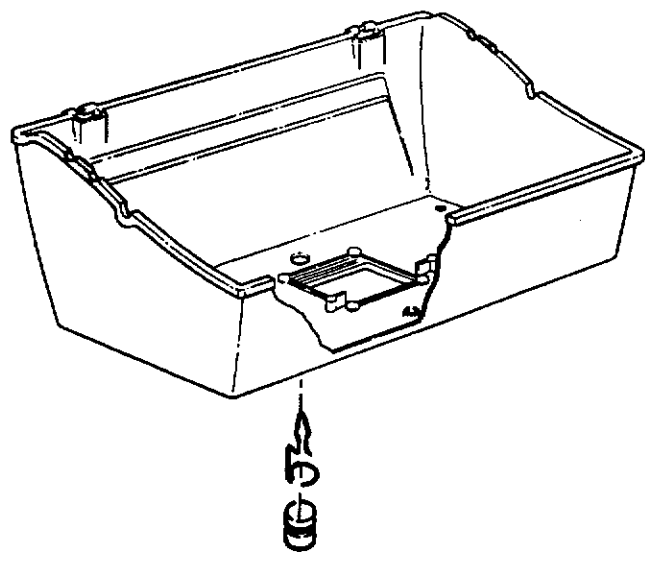

1

3

NORTH AMERICA

PARTS LIST/LISTE DES PIECES

KEY #	ITEM #	DESCRIPTION	DESCRIPTION	942-24	942-44	952-24	952-44	952-74	952-94
				942-27	942-47	952-27	952-47	952-77	952-97
1.	10909-T32	CASTING BOTTOM	FOND DU FOYER	1	1	•	•	•	•
	10909-T42	CASTING BOTTOM	FOND DU FOYER	•	•	1	1	1	1
2.	10473-T32	CASTING TOP	COUVERCLE DU GRIL	1	1	•	•	•	•
	10473-T42	CASTING TOP	COUVERCLE DU GRIL	•	•	1	1	1	1
3.	10081-BK321	NAMEPLATE	PLAQUE D'IDENTIFICATION	1	1	•	•	•	•
	10081-BK428	NAMEPLATE	PLAQUE D'IDENTIFICATION	•	•	1	1	•	•
	10081-BK429	NAMEPLATE	PLAQUE D'IDENTIFICATION	•	•	•	•	1	1
5.	10571-5	HEAT INDICATOR	INDICATEUR DE CHALEUR	1	1	1	1	1	1
7.	S21233	HINGE CLIP	ATTACHE DE CHEVILLE	2	2	2	2	2	2
8.	10222-T32	GRATE	GRILL POUR BRIQUETTES	1	1	•	•	•	•
	10222-T42	GRATE	GRILL POUR BRIQUETTES	•	•	1	1	1	1
9.	10225-T326	GRID - CAST IRON	GRILLE	2	2	•	•	•	•
	10225-T426	GRID - CAST IRON	GRILLE	•	•	2	2	2	2
11.	10225-T327	GRID RETRACTABLE	GRILLE RETRACTABLE	1	1	•	•	•	•
	10225-T428	GRID RETRACTABLE	GRILLE RETRACTABLE	•	•	1	1	1	1
14.	10010-45	BRIQUETS - CERAMIC	BRIQUETTES - CERAMIQUE	1	1	•	•	•	•
	10010-55	BRIQUETS - CERAMIC	BRIQUETTES - CERAMIQUE	•	•	1	1	1	1
15.	10390-T401	BURNER ASSY	ENSEMBLE DE BRULEUR	1	1	•	•	•	•
	10390-T501	BURNER ASSY	ENSEMBLE DE BRULEUR	•	•	1	1	1	1
17.	10342-21	IGNITOR	ALLUMEUR	1	•	1	•	1	•
	10342-22	IGNITOR	ALLUMEUR	•	1	•	1	•	1
18.	10342-T301	ELECTRODE	ELECTRODE	1	1	1	1	1	1
21.	10440-K40	CONTROL ASSY LP	SOUPAPE, (GAZ PROPANE)	1	•	•	•	•	•
	10440-K41	CONTROL ASSY NG	SOUPAPE, (GAZ NATUREL)	1	•	•	•	•	•
	10440-K42	CONTROL ASSY LP	SOUPAPE, (GAZ PROPANE)	•	1	•	•	•	•
	10440-K43	CONTROL ASSY NG	SOUPAPE, (GAZ NATUREL)	•	1	•	•	•	•
	10440-K50	CONTROL ASSY LP	SOUPAPE, (GAZ PROPANE)	•	•	1	•	•	•
	10440-K51	CONTROL ASSY NG	SOUPAPE, (GAZ NATUREL)	•	•	1	•	•	•
	10440-K52	CONTROL ASSY LP	SOUPAPE, (GAZ PROPANE)	•	•	•	1	•	•
	10440-K53	CONTROL ASSY NG	SOUPAPE, (GAZ NATUREL)	•	•	•	1	•	•
	10440-K58	CONTROL ASSY LP	SOUPAPE, (GAZ PROPANE)	•	•	•	•	•	1
	10440-K59	CONTROL ASSY NG	SOUPAPE, (GAZ NATUREL)	•	•	•	•	•	1
	10440-K62	CONTROL ASSY LP	SOUPAPE, (GAZ PROPANE)	•	•	•	•	1	•
	10440-K63	CONTROL ASSY NG	SOUPAPE, (GAZ NATUREL)	•	•	•	•	1	•
21A.	S10125	HOSE - SIDE BURNER LP	TUYAU DU BRULEUR LATERAL PL	•	1	•	1	•	1
	S10126	HOSE - SIDE BURNER NG	TUYAU DE BRULEUR LATERAL GN	•	1	•	1	•	1
21B.	S10133	HOSE - REARBURNER LP	TUYAU DE BRULEUR ARRIERE PL	•	•	•	•	1	•
	S10139	HOSE - REARBURNER NG	TUYAU DE BRULEUR ARRIERE GN	•	•	•	•	1	•
	S10134	HOSE - REARBURNER LP	TUYAU DE BRULEUR ARRIERE PL	•	•	•	•	•	1
	S10140	HOSE - REARBURNER NG	TUYAU DE BRULEUR ARRIERE GN	•	•	•	•	•	1
22.	10114-17	HOSE & REGULATOR LP - QCC1	TUYAU ET REGULATEUR PL - QCC1	1	1	1	1	1	1
	10111-K47	HOSE NATURAL GAS	TUYAU (GAZ NATUREL)	1	1	1	1	1	1
23.	10472-K36	CONTROL KNOB	BOUTON DE CONTROLE	2	3	2	3	3	4
30.	10086-K401	DECO PLATE	PLAQUE DECORATIVE	1	•	•	•	•	•
	10086-K411	DECO PLATE	PLAQUE DECORATIVE	•	1	•	•	•	•
	10086-K501	DECO PLATE	PLAQUE DECORATIVE	•	•	1	•	•	•
	10086-K511	DECO PLATE	PLAQUE DECORATIVE	•	•	•	1	•	•
	10086-K521	DECO PLATE	PLAQUE DECORATIVE	•	•	•	•	•	1
	10086-K531	DECO PLATE	PLAQUE DECORATIVE	•	•	•	•	1	•
31.	10194-K401	CONTROL COVER	PANNEAU DE CONTROLE	1	1	•	•	•	•
	10194-K501	CONTROL COVER	PANNEAU DE CONTROLE	•	•	1	1	1	1
33.	10338-K571	POST WHEEL	PIEDS DE ROUE	4	4	4	4	4	4
35.	10184-K561	SUPPORT - CASTING - LEFT	SUPPORT GAUCHE DU FOYER	1	1	1	1	1	1
36.	10184-K571	SUPPORT - CASTING - RIGHT	SUPPORT DROIT DU FOYER	1	1	1	1	1	1
37.	10184-K581	SUPPORT - SIDE SHELF - LEFT	SUPPORT TABLETTE DE GAUCHE	2	2	2	2	2	2
38.	10184-K591	SUPPORT - SIDE SHELF - RIGHT	SUPPORT TABLETTE DE DROITE	2	2	2	2	2	2
39.	10956-K401	BRACE - UPPER REAR	SUPPORT ARRIERE	1	1	•	•	•	•
	10956-K501	BRACE - UPPER REAR	SUPPORT ARRIERE	•	•	1	1	1	1