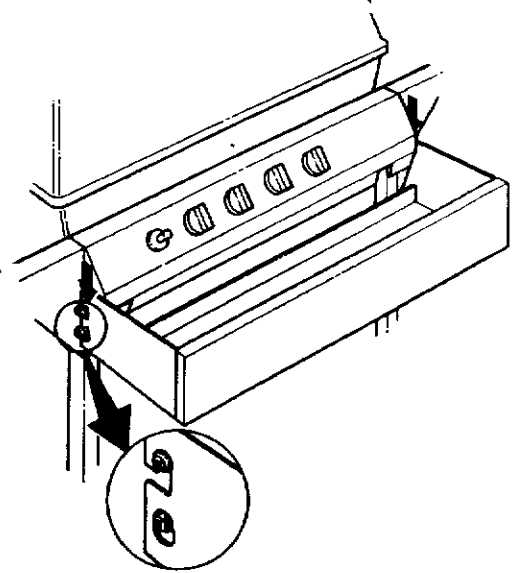

1

3

NORTH AMERICA

PARTS LIST/LISTE DES PIECES

KEY #	ITEM #	DESCRIPTION	DESCRIPTION	942-24	942-44	952-24	952-44	952-74	952-94
				942-27	942-47	952-27	952-47	952-77	952-97
1.	10909-T32	CASTING BOTTOM	FOND DU FOYER	1	1	•	•	•	•
	10909-T42	CASTING BOTTOM	FOND DU FOYER	•	•	1	1	1	1
2.	10473-T32	CASTING TOP	COUVERCLE DU GRIL	1	1	•	•	•	•
	10473-T42	CASTING TOP	COUVERCLE DU GRIL	•	•	1	1	1	1
3.	10081-BK321	NAMEPLATE	PLAQUE D'IDENTIFICATION	1	1	•	•	•	•
	10081-BK428	NAMEPLATE	PLAQUE D'IDENTIFICATION	•	•	1	1	•	•
	10081-BK429	NAMEPLATE	PLAQUE D'IDENTIFICATION	•	•	•	•	1	1
5.	10571-5	HEAT INDICATOR	INDICATEUR DE CHALEUR	1	1	1	1	1	1
7.	S21233	HINGE CLIP	ATTACHE DE CHEVILLE	2	2	2	2	2	2
8.	10222-T32	GRATE	GRILL POUR BRIQUETTES	1	1	•	•	•	•
	10222-T42	GRATE	GRILL POUR BRIQUETTES	•	•	1	1	1	1
9.	10225-T326	GRID - CAST IRON	GRILLE	2	2	•	•	•	•
	10225-T426	GRID - CAST IRON	GRILLE	•	•	2	2	2	2
11.	10225-T327	GRID RETRACTABLE	GRILLE RETRACTABLE	1	1	•	•	•	•
	10225-T428	GRID RETRACTABLE	GRILLE RETRACTABLE	•	•	1	1	1	1
14.	10010-45	BRIQUETS - CERAMIC	BRIQUETTES - CERAMIQUE	1	1	•	•	•	•
	10010-55	BRIQUETS - CERAMIC	BRIQUETTES - CERAMIQUE	•	•	1	1	1	1
15.	10390-T401	BURNER ASSY	ENSEMBLE DE BRULEUR	1	1	•	•	•	•
	10390-T501	BURNER ASSY	ENSEMBLE DE BRULEUR	•	•	1	1	1	1
17.	10342-21	IGNITOR	ALLUMEUR	1	•	1	•	1	•
	10342-22	IGNITOR	ALLUMEUR	•	1	•	1	•	1
18.	10342-T301	ELECTRODE	ELECTRODE	1	1	1	1	1	1
21.	10440-K40	CONTROL ASSY LP	SOUPAPE, (GAZ PROPANE)	1	•	•	•	•	•
	10440-K41	CONTROL ASSY NG	SOUPAPE, (GAZ NATUREL)	1	•	•	•	•	•
	10440-K42	CONTROL ASSY LP	SOUPAPE, (GAZ PROPANE)	•	1	•	•	•	•
	10440-K43	CONTROL ASSY NG	SOUPAPE, (GAZ NATUREL)	•	1	•	•	•	•
	10440-K50	CONTROL ASSY LP	SOUPAPE, (GAZ PROPANE)	•	•	1	•	•	•
	10440-K51	CONTROL ASSY NG	SOUPAPE, (GAZ NATUREL)	•	•	1	•	•	•
	10440-K52	CONTROL ASSY LP	SOUPAPE, (GAZ PROPANE)	•	•	•	1	•	•
	10440-K53	CONTROL ASSY NG	SOUPAPE, (GAZ NATUREL)	•	•	•	1	•	•
	10440-K58	CONTROL ASSY LP	SOUPAPE, (GAZ PROPANE)	•	•	•	•	•	1
	10440-K59	CONTROL ASSY NG	SOUPAPE, (GAZ NATUREL)	•	•	•	•	•	1
	10440-K62	CONTROL ASSY LP	SOUPAPE, (GAZ PROPANE)	•	•	•	•	1	•
	10440-K63	CONTROL ASSY NG	SOUPAPE, (GAZ NATUREL)	•	•	•	•	1	•
21A.	S10125	HOSE - SIDE BURNER LP	TUYAU DU BRULEUR LATERAL PL	•	1	•	1	•	1
	S10126	HOSE - SIDE BURNER NG	TUYAU DE BRULEUR LATERAL GN	•	1	•	1	•	1
21B.	S10133	HOSE - REARBURNER LP	TUYAU DE BRULEUR ARRIERE PL	•	•	•	•	1	•
	S10139	HOSE - REARBURNER NG	TUYAU DE BRULEUR ARRIERE GN	•	•	•	•	1	•
	S10134	HOSE - REARBURNER LP	TUYAU DE BRULEUR ARRIERE PL	•	•	•	•	•	1
	S10140	HOSE - REARBURNER NG	TUYAU DE BRULEUR ARRIERE GN	•	•	•	•	•	1
22.	10114-17	HOSE & REGULATOR LP - QCC1	TUYAU ET REGULATEUR PL - QCC1	1	1	1	1	1	1
	10111-K47	HOSE NATURAL GAS	TUYAU (GAZ NATUREL)	1	1	1	1	1	1
23.	10472-K36	CONTROL KNOB	BOUTON DE CONTROLE	2	3	2	3	3	4
30.	10086-K401	DECO PLATE	PLAQUE DECORATIVE	1	•	•	•	•	•
	10086-K411	DECO PLATE	PLAQUE DECORATIVE	•	1	•	•	•	•
	10086-K501	DECO PLATE	PLAQUE DECORATIVE	•	•	1	•	•	•
	10086-K511	DECO PLATE	PLAQUE DECORATIVE	•	•	•	1	•	•
	10086-K521	DECO PLATE	PLAQUE DECORATIVE	•	•	•	•	•	1
	10086-K531	DECO PLATE	PLAQUE DECORATIVE	•	•	•	•	1	•
31.	10194-K401	CONTROL COVER	PANNEAU DE CONTROLE	1	1	•	•	•	•
	10194-K501	CONTROL COVER	PANNEAU DE CONTROLE	•	•	1	1	1	1
33.	10338-K571	POST WHEEL	PIEDS DE ROUE	4	4	4	4	4	4
35.	10184-K561	SUPPORT - CASTING - LEFT	SUPPORT GAUCHE DU FOYER	1	1	1	1	1	1
36.	10184-K571	SUPPORT - CASTING - RIGHT	SUPPORT DROIT DU FOYER	1	1	1	1	1	1
37.	10184-K581	SUPPORT - SIDE SHELF - LEFT	SUPPORT TABLETTE DE GAUCHE	2	2	2	2	2	2
38.	10184-K591	SUPPORT - SIDE SHELF - RIGHT	SUPPORT TABLETTE DE DROITE	2	2	2	2	2	2
39.	10956-K401	BRACE - UPPER REAR	SUPPORT ARRIERE	1	1	•	•	•	•
	10956-K501	BRACE - UPPER REAR	SUPPORT ARRIERE	•	•	1	1	1	1