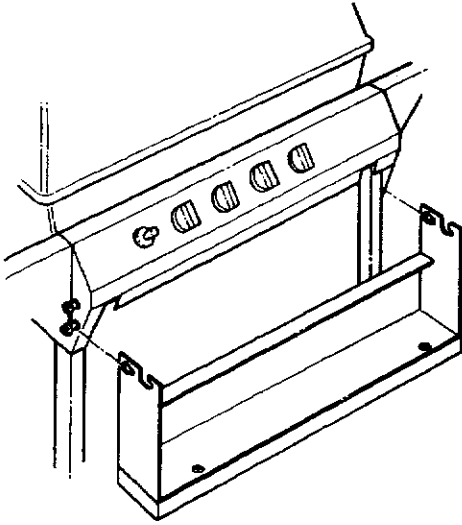

1

3

NORTH AMERICA

PARTS LIST/LISTE DES PIECES

KEY #	ITEM #	DESCRIPTION	DESCRIPTION	942-24	942-44	952-24	952-44	952-74	952-94
				942-27	942-47	952-27	952-47	952-77	952-97
1.	10909-T32	CASTING BOTTOM	FOND DU FOYER	1	1	•	•	•	•
	10909-T42	CASTING BOTTOM	FOND DU FOYER	•	•	1	1	1	1
2.	10473-T32	CASTING TOP	COUVERCLE DU GRIL	1	1	•	•	•	•
	10473-T42	CASTING TOP	COUVERCLE DU GRIL	•	•	1	1	1	1
3.	10081-BK321	NAMEPLATE	PLAQUE D'IDENTIFICATION	1	1	•	•	•	•
	10081-BK428	NAMEPLATE	PLAQUE D'IDENTIFICATION	•	•	1	1	•	•
	10081-BK429	NAMEPLATE	PLAQUE D'IDENTIFICATION	•	•	•	•	1	1
5.	10571-5	HEAT INDICATOR	INDICATEUR DE CHALEUR	1	1	1	1	1	1
7.	S21233	HINGE CLIP	ATTACHE DE CHEVILLE	2	2	2	2	2	2
8.	10222-T32	GRATE	GRILL POUR BRIQUETTES	1	1	•	•	•	•
	10222-T42	GRATE	GRILL POUR BRIQUETTES	•	•	1	1	1	1
9.	10225-T326	GRID - CAST IRON	GRILLE	2	2	•	•	•	•
	10225-T426	GRID - CAST IRON	GRILLE	•	•	2	2	2	2
11.	10225-T327	GRID RETRACTABLE	GRILLE RETRACTABLE	1	1	•	•	•	•
	10225-T428	GRID RETRACTABLE	GRILLE RETRACTABLE	•	•	1	1	1	1
14.	10010-45	BRIQUETS - CERAMIC	BRIQUETTES - CERAMIQUE	1	1	•	•	•	•
	10010-55	BRIQUETS - CERAMIC	BRIQUETTES - CERAMIQUE	•	•	1	1	1	1
15.	10390-T401	BURNER ASSY	ENSEMBLE DE BRULEUR	1	1	•	•	•	•
	10390-T501	BURNER ASSY	ENSEMBLE DE BRULEUR	•	•	1	1	1	1
17.	10342-21	IGNITOR	ALLUMEUR	1	•	1	•	1	•
	10342-22	IGNITOR	ALLUMEUR	•	1	•	1	•	1
18.	10342-T301	ELECTRODE	ELECTRODE	1	1	1	1	1	1
21.	10440-K40	CONTROL ASSY LP	SOUPAPE, (GAZ PROPANE)	1	•	•	•	•	•
	10440-K41	CONTROL ASSY NG	SOUPAPE, (GAZ NATUREL)	1	•	•	•	•	•
	10440-K42	CONTROL ASSY LP	SOUPAPE, (GAZ PROPANE)	•	1	•	•	•	•
	10440-K43	CONTROL ASSY NG	SOUPAPE, (GAZ NATUREL)	•	1	•	•	•	•
	10440-K50	CONTROL ASSY LP	SOUPAPE, (GAZ PROPANE)	•	•	1	•	•	•
	10440-K51	CONTROL ASSY NG	SOUPAPE, (GAZ NATUREL)	•	•	1	•	•	•
	10440-K52	CONTROL ASSY LP	SOUPAPE, (GAZ PROPANE)	•	•	•	1	•	•
	10440-K53	CONTROL ASSY NG	SOUPAPE, (GAZ NATUREL)	•	•	•	1	•	•
	10440-K58	CONTROL ASSY LP	SOUPAPE, (GAZ PROPANE)	•	•	•	•	•	1
	10440-K59	CONTROL ASSY NG	SOUPAPE, (GAZ NATUREL)	•	•	•	•	•	1
	10440-K62	CONTROL ASSY LP	SOUPAPE, (GAZ PROPANE)	•	•	•	•	1	•
	10440-K63	CONTROL ASSY NG	SOUPAPE, (GAZ NATUREL)	•	•	•	•	1	•
21A.	S10125	HOSE - SIDE BURNER LP	TUYAU DU BRULEUR LATERAL PL	•	1	•	1	•	1
	S10126	HOSE - SIDE BURNER NG	TUYAU DE BRULEUR LATERAL GN	•	1	•	1	•	1
21B.	S10133	HOSE - REARBURNER LP	TUYAU DE BRULEUR ARRIERE PL	•	•	•	•	1	•
	S10139	HOSE - REARBURNER NG	TUYAU DE BRULEUR ARRIERE GN	•	•	•	•	1	•
	S10134	HOSE - REARBURNER LP	TUYAU DE BRULEUR ARRIERE PL	•	•	•	•	•	1
	S10140	HOSE - REARBURNER NG	TUYAU DE BRULEUR ARRIERE GN	•	•	•	•	•	1
22.	10114-17	HOSE & REGULATOR LP - QCC1	TUYAU ET REGULATEUR PL - QCC1	1	1	1	1	1	1
	10111-K47	HOSE NATURAL GAS	TUYAU (GAZ NATUREL)	1	1	1	1	1	1
23.	10472-K36	CONTROL KNOB	BOUTON DE CONTROLE	2	3	2	3	3	4
30.	10086-K401	DECO PLATE	PLAQUE DECORATIVE	1	•	•	•	•	•
	10086-K411	DECO PLATE	PLAQUE DECORATIVE	•	1	•	•	•	•
	10086-K501	DECO PLATE	PLAQUE DECORATIVE	•	•	1	•	•	•
	10086-K511	DECO PLATE	PLAQUE DECORATIVE	•	•	•	1	•	•
	10086-K521	DECO PLATE	PLAQUE DECORATIVE	•	•	•	•	•	1
	10086-K531	DECO PLATE	PLAQUE DECORATIVE	•	•	•	•	1	•
31.	10194-K401	CONTROL COVER	PANNEAU DE CONTROLE	1	1	•	•	•	•
	10194-K501	CONTROL COVER	PANNEAU DE CONTROLE	•	•	1	1	1	1
33.	10338-K571	POST WHEEL	PIEDS DE ROUE	4	4	4	4	4	4
35.	10184-K561	SUPPORT - CASTING - LEFT	SUPPORT GAUCHE DU FOYER	1	1	1	1	1	1
36.	10184-K571	SUPPORT - CASTING - RIGHT	SUPPORT DROIT DU FOYER	1	1	1	1	1	1
37.	10184-K581	SUPPORT - SIDE SHELF - LEFT	SUPPORT TABLETTE DE GAUCHE	2	2	2	2	2	2
38.	10184-K591	SUPPORT - SIDE SHELF - RIGHT	SUPPORT TABLETTE DE DROITE	2	2	2	2	2	2
39.	10956-K401	BRACE - UPPER REAR	SUPPORT ARRIERE	1	1	•	•	•	•
	10956-K501	BRACE - UPPER REAR	SUPPORT ARRIERE	•	•	1	1	1	1