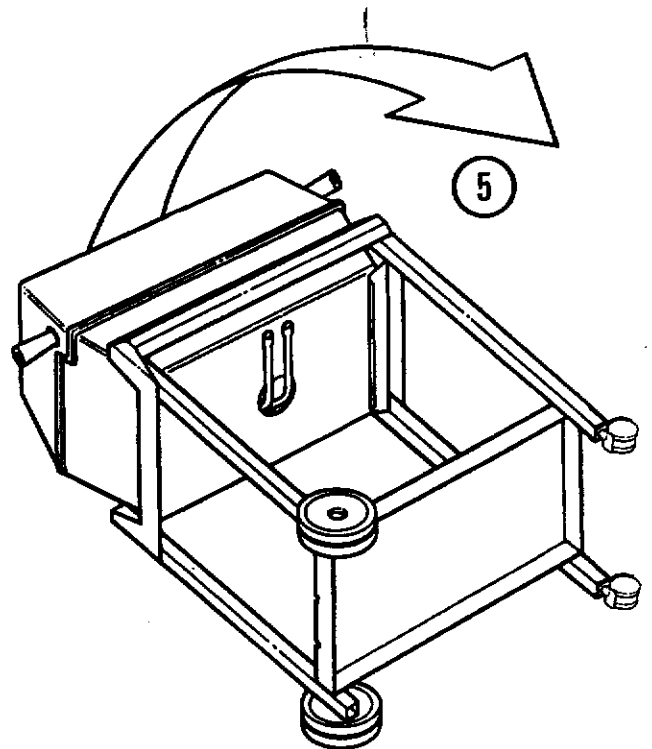

1

3

NORTH AMERICA

PARTS LIST/LISTE DES PIECES

KEY #	ITEM #	DESCRIPTION	DESCRIPTION	942-24	942-44	952-24	952-44	952-74	952-94
				942-27	942-47	952-27	952-47	952-77	952-97
1.	10909-T32	CASTING BOTTOM	FOND DU FOYER	1	1	•	•	•	•
	10909-T42	CASTING BOTTOM	FOND DU FOYER	•	•	1	1	1	1
2.	10473-T32	CASTING TOP	COUVERCLE DU GRIL	1	1	•	•	•	•
	10473-T42	CASTING TOP	COUVERCLE DU GRIL	•	•	1	1	1	1
3.	10081-BK321	NAMEPLATE	PLAQUE D'IDENTIFICATION	1	1	•	•	•	•
	10081-BK428	NAMEPLATE	PLAQUE D'IDENTIFICATION	•	•	1	1	•	•
	10081-BK429	NAMEPLATE	PLAQUE D'IDENTIFICATION	•	•	•	•	1	1
5.	10571-5	HEAT INDICATOR	INDICATEUR DE CHALEUR	1	1	1	1	1	1
7.	S21233	HINGE CLIP	ATTACHE DE CHEVILLE	2	2	2	2	2	2
8.	10222-T32	GRATE	GRILL POUR BRIQUETTES	1	1	•	•	•	•
	10222-T42	GRATE	GRILL POUR BRIQUETTES	•	•	1	1	1	1
9.	10225-T326	GRID - CAST IRON	GRILLE	2	2	•	•	•	•
	10225-T426	GRID - CAST IRON	GRILLE	•	•	2	2	2	2
11.	10225-T327	GRID RETRACTABLE	GRILLE RETRACTABLE	1	1	•	•	•	•
	10225-T428	GRID RETRACTABLE	GRILLE RETRACTABLE	•	•	1	1	1	1
14.	10010-45	BRIQUETS - CERAMIC	BRIQUETTES - CERAMIQUE	1	1	•	•	•	•
	10010-55	BRIQUETS - CERAMIC	BRIQUETTES - CERAMIQUE	•	•	1	1	1	1
15.	10390-T401	BURNER ASSY	ENSEMBLE DE BRULEUR	1	1	•	•	•	•
	10390-T501	BURNER ASSY	ENSEMBLE DE BRULEUR	•	•	1	1	1	1
17.	10342-21	IGNITOR	ALLUMEUR	1	•	1	•	1	•
	10342-22	IGNITOR	ALLUMEUR	•	1	•	1	•	1
18.	10342-T301	ELECTRODE	ELECTRODE	1	1	1	1	1	1
21.	10440-K40	CONTROL ASSY LP	SOUPAPE, (GAZ PROPANE)	1	•	•	•	•	•
	10440-K41	CONTROL ASSY NG	SOUPAPE, (GAZ NATUREL)	1	•	•	•	•	•
	10440-K42	CONTROL ASSY LP	SOUPAPE, (GAZ PROPANE)	•	1	•	•	•	•
	10440-K43	CONTROL ASSY NG	SOUPAPE, (GAZ NATUREL)	•	1	•	•	•	•
	10440-K50	CONTROL ASSY LP	SOUPAPE, (GAZ PROPANE)	•	•	1	•	•	•
	10440-K51	CONTROL ASSY NG	SOUPAPE, (GAZ NATUREL)	•	•	1	•	•	•
	10440-K52	CONTROL ASSY LP	SOUPAPE, (GAZ PROPANE)	•	•	•	1	•	•
	10440-K53	CONTROL ASSY NG	SOUPAPE, (GAZ NATUREL)	•	•	•	1	•	•
	10440-K58	CONTROL ASSY LP	SOUPAPE, (GAZ PROPANE)	•	•	•	•	•	1
	10440-K59	CONTROL ASSY NG	SOUPAPE, (GAZ NATUREL)	•	•	•	•	•	1
	10440-K62	CONTROL ASSY LP	SOUPAPE, (GAZ PROPANE)	•	•	•	•	1	•
	10440-K63	CONTROL ASSY NG	SOUPAPE, (GAZ NATUREL)	•	•	•	•	1	•
21A.	S10125	HOSE - SIDE BURNER LP	TUYAU DU BRULEUR LATERAL PL	•	1	•	1	•	1
	S10126	HOSE - SIDE BURNER NG	TUYAU DE BRULEUR LATERAL GN	•	1	•	1	•	1
21B.	S10133	HOSE - REARBURNER LP	TUYAU DE BRULEUR ARRIERE PL	•	•	•	•	1	•
	S10139	HOSE - REARBURNER NG	TUYAU DE BRULEUR ARRIERE GN	•	•	•	•	1	•
	S10134	HOSE - REARBURNER LP	TUYAU DE BRULEUR ARRIERE PL	•	•	•	•	•	1
	S10140	HOSE - REARBURNER NG	TUYAU DE BRULEUR ARRIERE GN	•	•	•	•	•	1
22.	10114-17	HOSE & REGULATOR LP - QCC1	TUYAU ET REGULATEUR PL - QCC1	1	1	1	1	1	1
	10111-K47	HOSE NATURAL GAS	TUYAU (GAZ NATUREL)	1	1	1	1	1	1
23.	10472-K36	CONTROL KNOB	BOUTON DE CONTROLE	2	3	2	3	3	4
30.	10086-K401	DECO PLATE	PLAQUE DECORATIVE	1	•	•	•	•	•
	10086-K411	DECO PLATE	PLAQUE DECORATIVE	•	1	•	•	•	•
	10086-K501	DECO PLATE	PLAQUE DECORATIVE	•	•	1	•	•	•
	10086-K511	DECO PLATE	PLAQUE DECORATIVE	•	•	•	1	•	•
	10086-K521	DECO PLATE	PLAQUE DECORATIVE	•	•	•	•	•	1
	10086-K531	DECO PLATE	PLAQUE DECORATIVE	•	•	•	•	1	•
31.	10194-K401	CONTROL COVER	PANNEAU DE CONTROLE	1	1	•	•	•	•
	10194-K501	CONTROL COVER	PANNEAU DE CONTROLE	•	•	1	1	1	1
33.	10338-K571	POST WHEEL	PIEDS DE ROUE	4	4	4	4	4	4
35.	10184-K561	SUPPORT - CASTING - LEFT	SUPPORT GAUCHE DU FOYER	1	1	1	1	1	1
36.	10184-K571	SUPPORT - CASTING - RIGHT	SUPPORT DROIT DU FOYER	1	1	1	1	1	1
37.	10184-K581	SUPPORT - SIDE SHELF - LEFT	SUPPORT TABLETTE DE GAUCHE	2	2	2	2	2	2
38.	10184-K591	SUPPORT - SIDE SHELF - RIGHT	SUPPORT TABLETTE DE DROITE	2	2	2	2	2	2
39.	10956-K401	BRACE - UPPER REAR	SUPPORT ARRIERE	1	1	•	•	•	•
	10956-K501	BRACE - UPPER REAR	SUPPORT ARRIERE	•	•	1	1	1	1