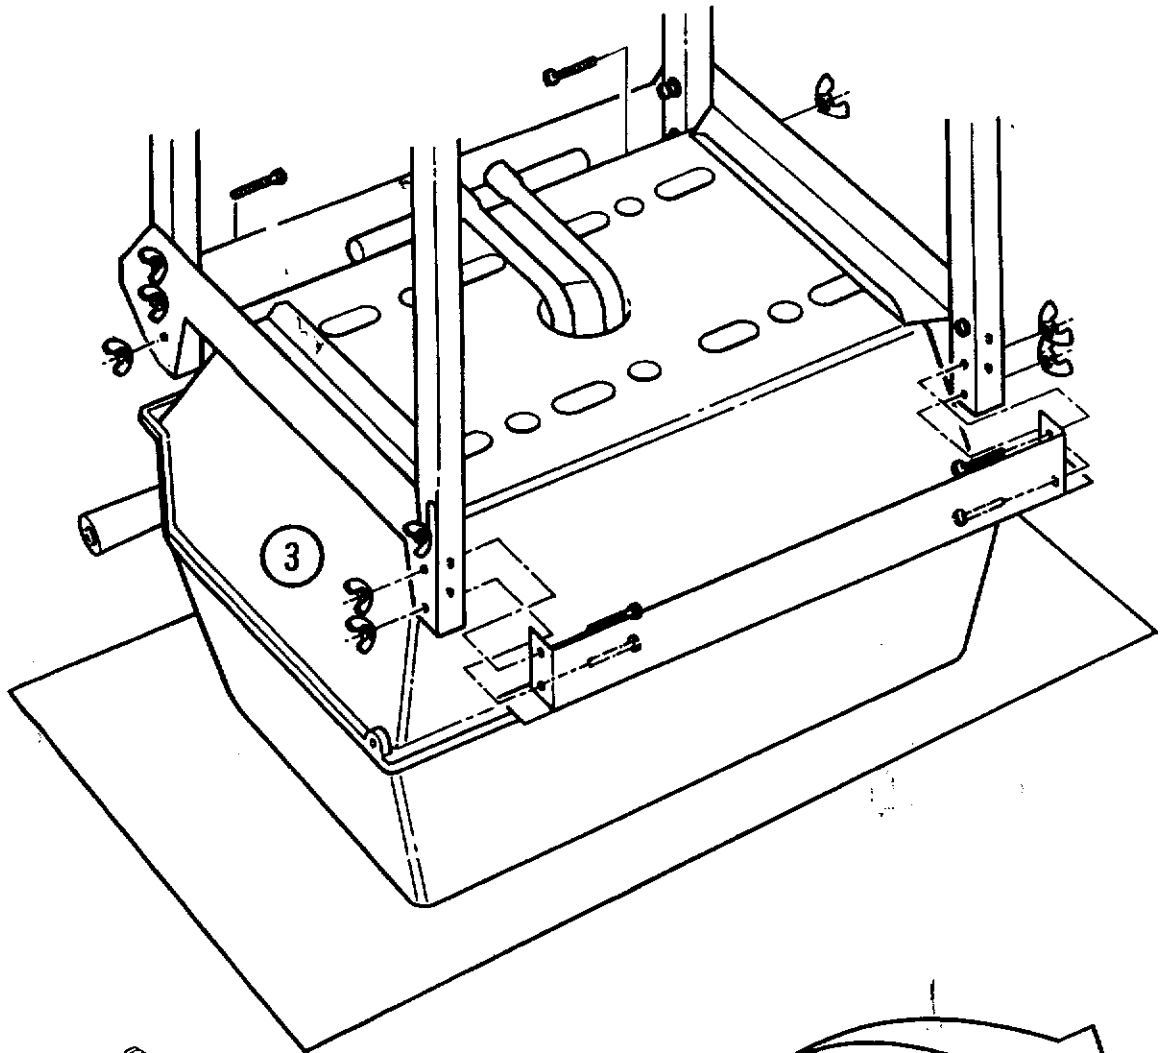

1

3

NORTH AMERICA

PARTS LIST/LISTE DES PIECES

KEY #	ITEM #	DESCRIPTION	DESCRIPTION	942-24	942-44	952-24	952-44	952-74	952-94
				942-27	942-47	952-27	952-47	952-77	952-97
1.	10909-T32	CASTING BOTTOM	FOND DU FOYER	1	1	•	•	•	•
	10909-T42	CASTING BOTTOM	FOND DU FOYER	•	•	1	1	1	1
2.	10473-T32	CASTING TOP	COUVERCLE DU GRIL	1	1	•	•	•	•
	10473-T42	CASTING TOP	COUVERCLE DU GRIL	•	•	1	1	1	1
3.	10081-BK321	NAMEPLATE	PLAQUE D'IDENTIFICATION	1	1	•	•	•	•
	10081-BK428	NAMEPLATE	PLAQUE D'IDENTIFICATION	•	•	1	1	•	•
	10081-BK429	NAMEPLATE	PLAQUE D'IDENTIFICATION	•	•	•	•	1	1
5.	10571-5	HEAT INDICATOR	INDICATEUR DE CHALEUR	1	1	1	1	1	1
7.	S21233	HINGE CLIP	ATTACHE DE CHEVILLE	2	2	2	2	2	2
8.	10222-T32	GRATE	GRILL POUR BRIQUETTES	1	1	•	•	•	•
	10222-T42	GRATE	GRILL POUR BRIQUETTES	•	•	1	1	1	1
9.	10225-T326	GRID - CAST IRON	GRILLE	2	2	•	•	•	•
	10225-T426	GRID - CAST IRON	GRILLE	•	•	2	2	2	2
11.	10225-T327	GRID RETRACTABLE	GRILLE RETRACTABLE	1	1	•	•	•	•
	10225-T428	GRID RETRACTABLE	GRILLE RETRACTABLE	•	•	1	1	1	1
14.	10010-45	BRIQUETS - CERAMIC	BRIQUETTES - CERAMIQUE	1	1	•	•	•	•
	10010-55	BRIQUETS - CERAMIC	BRIQUETTES - CERAMIQUE	•	•	1	1	1	1
15.	10390-T401	BURNER ASSY	ENSEMBLE DE BRULEUR	1	1	•	•	•	•
	10390-T501	BURNER ASSY	ENSEMBLE DE BRULEUR	•	•	1	1	1	1
17.	10342-21	IGNITOR	ALLUMEUR	1	•	1	•	1	•
	10342-22	IGNITOR	ALLUMEUR	•	1	•	1	•	1
18.	10342-T301	ELECTRODE	ELECTRODE	1	1	1	1	1	1
21.	10440-K40	CONTROL ASSY LP	SOUPAPE, (GAZ PROPANE)	1	•	•	•	•	•
	10440-K41	CONTROL ASSY NG	SOUPAPE, (GAZ NATUREL)	1	•	•	•	•	•
	10440-K42	CONTROL ASSY LP	SOUPAPE, (GAZ PROPANE)	•	1	•	•	•	•
	10440-K43	CONTROL ASSY NG	SOUPAPE, (GAZ NATUREL)	•	1	•	•	•	•
	10440-K50	CONTROL ASSY LP	SOUPAPE, (GAZ PROPANE)	•	•	1	•	•	•
	10440-K51	CONTROL ASSY NG	SOUPAPE, (GAZ NATUREL)	•	•	1	•	•	•
	10440-K52	CONTROL ASSY LP	SOUPAPE, (GAZ PROPANE)	•	•	•	1	•	•
	10440-K53	CONTROL ASSY NG	SOUPAPE, (GAZ NATUREL)	•	•	•	1	•	•
	10440-K58	CONTROL ASSY LP	SOUPAPE, (GAZ PROPANE)	•	•	•	•	•	1
	10440-K59	CONTROL ASSY NG	SOUPAPE, (GAZ NATUREL)	•	•	•	•	•	1
	10440-K62	CONTROL ASSY LP	SOUPAPE, (GAZ PROPANE)	•	•	•	•	1	•
	10440-K63	CONTROL ASSY NG	SOUPAPE, (GAZ NATUREL)	•	•	•	•	1	•
21A.	S10125	HOSE - SIDE BURNER LP	TUYAU DU BRULEUR LATERAL PL	•	1	•	1	•	1
	S10126	HOSE - SIDE BURNER NG	TUYAU DE BRULEUR LATERAL GN	•	1	•	1	•	1
21B.	S10133	HOSE - REARBURNER LP	TUYAU DE BRULEUR ARRIERE PL	•	•	•	•	1	•
	S10139	HOSE - REARBURNER NG	TUYAU DE BRULEUR ARRIERE GN	•	•	•	•	1	•
	S10134	HOSE - REARBURNER LP	TUYAU DE BRULEUR ARRIERE PL	•	•	•	•	•	1
	S10140	HOSE - REARBURNER NG	TUYAU DE BRULEUR ARRIERE GN	•	•	•	•	•	1
22.	10114-17	HOSE & REGULATOR LP - QCC1	TUYAU ET REGULATEUR PL - QCC1	1	1	1	1	1	1
	10111-K47	HOSE NATURAL GAS	TUYAU (GAZ NATUREL)	1	1	1	1	1	1
23.	10472-K36	CONTROL KNOB	BOUTON DE CONTROLE	2	3	2	3	3	4
30.	10086-K401	DECO PLATE	PLAQUE DECORATIVE	1	•	•	•	•	•
	10086-K411	DECO PLATE	PLAQUE DECORATIVE	•	1	•	•	•	•
	10086-K501	DECO PLATE	PLAQUE DECORATIVE	•	•	1	•	•	•
	10086-K511	DECO PLATE	PLAQUE DECORATIVE	•	•	•	1	•	•
	10086-K521	DECO PLATE	PLAQUE DECORATIVE	•	•	•	•	•	1
	10086-K531	DECO PLATE	PLAQUE DECORATIVE	•	•	•	•	1	•
31.	10194-K401	CONTROL COVER	PANNEAU DE CONTROLE	1	1	•	•	•	•
	10194-K501	CONTROL COVER	PANNEAU DE CONTROLE	•	•	1	1	1	1
33.	10338-K571	POST WHEEL	PIEDS DE ROUE	4	4	4	4	4	4
35.	10184-K561	SUPPORT - CASTING - LEFT	SUPPORT GAUCHE DU FOYER	1	1	1	1	1	1
36.	10184-K571	SUPPORT - CASTING - RIGHT	SUPPORT DROIT DU FOYER	1	1	1	1	1	1
37.	10184-K581	SUPPORT - SIDE SHELF - LEFT	SUPPORT TABLETTE DE GAUCHE	2	2	2	2	2	2
38.	10184-K591	SUPPORT - SIDE SHELF - RIGHT	SUPPORT TABLETTE DE DROITE	2	2	2	2	2	2
39.	10956-K401	BRACE - UPPER REAR	SUPPORT ARRIERE	1	1	•	•	•	•
	10956-K501	BRACE - UPPER REAR	SUPPORT ARRIERE	•	•	1	1	1	1