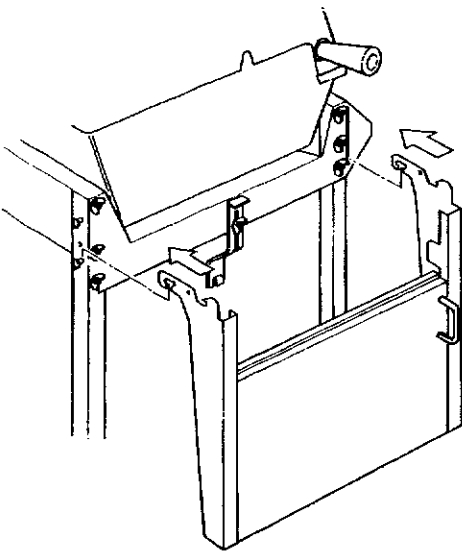

1

3

NORTH AMERICA

PARTS LIST/LISTE DES PIECES

KEY #	ITEM #	DESCRIPTION	DESCRIPTION	942-24	942-44	952-24	952-44	952-74	952-94
				942-27	942-47	952-27	952-47	952-77	952-97
1.	10909-T32	CASTING BOTTOM	FOND DU FOYER	1	1	•	•	•	•
	10909-T42	CASTING BOTTOM	FOND DU FOYER	•	•	1	1	1	1
2.	10473-T32	CASTING TOP	COUVERCLE DU GRIL	1	1	•	•	•	•
	10473-T42	CASTING TOP	COUVERCLE DU GRIL	•	•	1	1	1	1
3.	10081-BK321	NAMEPLATE	PLAQUE D'IDENTIFICATION	1	1	•	•	•	•
	10081-BK428	NAMEPLATE	PLAQUE D'IDENTIFICATION	•	•	1	1	•	•
	10081-BK429	NAMEPLATE	PLAQUE D'IDENTIFICATION	•	•	•	•	1	1
5.	10571-5	HEAT INDICATOR	INDICATEUR DE CHALEUR	1	1	1	1	1	1
7.	S21233	HINGE CLIP	ATTACHE DE CHEVILLE	2	2	2	2	2	2
8.	10222-T32	GRATE	GRILL POUR BRIQUETTES	1	1	•	•	•	•
	10222-T42	GRATE	GRILL POUR BRIQUETTES	•	•	1	1	1	1
9.	10225-T326	GRID - CAST IRON	GRILLE	2	2	•	•	•	•
	10225-T426	GRID - CAST IRON	GRILLE	•	•	2	2	2	2
11.	10225-T327	GRID RETRACTABLE	GRILLE RETRACTABLE	1	1	•	•	•	•
	10225-T428	GRID RETRACTABLE	GRILLE RETRACTABLE	•	•	1	1	1	1
14.	10010-45	BRIQUETS - CERAMIC	BRIQUETTES - CERAMIQUE	1	1	•	•	•	•
	10010-55	BRIQUETS - CERAMIC	BRIQUETTES - CERAMIQUE	•	•	1	1	1	1
15.	10390-T401	BURNER ASSY	ENSEMBLE DE BRULEUR	1	1	•	•	•	•
	10390-T501	BURNER ASSY	ENSEMBLE DE BRULEUR	•	•	1	1	1	1
17.	10342-21	IGNITOR	ALLUMEUR	1	•	1	•	1	•
	10342-22	IGNITOR	ALLUMEUR	•	1	•	1	•	1
18.	10342-T301	ELECTRODE	ELECTRODE	1	1	1	1	1	1
21.	10440-K40	CONTROL ASSY LP	SOUPAPE, (GAZ PROPANE)	1	•	•	•	•	•
	10440-K41	CONTROL ASSY NG	SOUPAPE, (GAZ NATUREL)	1	•	•	•	•	•
	10440-K42	CONTROL ASSY LP	SOUPAPE, (GAZ PROPANE)	•	1	•	•	•	•
	10440-K43	CONTROL ASSY NG	SOUPAPE, (GAZ NATUREL)	•	1	•	•	•	•
	10440-K50	CONTROL ASSY LP	SOUPAPE, (GAZ PROPANE)	•	•	1	•	•	•
	10440-K51	CONTROL ASSY NG	SOUPAPE, (GAZ NATUREL)	•	•	1	•	•	•
	10440-K52	CONTROL ASSY LP	SOUPAPE, (GAZ PROPANE)	•	•	•	1	•	•
	10440-K53	CONTROL ASSY NG	SOUPAPE, (GAZ NATUREL)	•	•	•	1	•	•
	10440-K58	CONTROL ASSY LP	SOUPAPE, (GAZ PROPANE)	•	•	•	•	•	1
	10440-K59	CONTROL ASSY NG	SOUPAPE, (GAZ NATUREL)	•	•	•	•	•	1
	10440-K62	CONTROL ASSY LP	SOUPAPE, (GAZ PROPANE)	•	•	•	•	1	•
	10440-K63	CONTROL ASSY NG	SOUPAPE, (GAZ NATUREL)	•	•	•	•	1	•
21A.	S10125	HOSE - SIDE BURNER LP	TUYAU DU BRULEUR LATERAL PL	•	1	•	1	•	1
	S10126	HOSE - SIDE BURNER NG	TUYAU DE BRULEUR LATERAL GN	•	1	•	1	•	1
21B.	S10133	HOSE - REARBURNER LP	TUYAU DE BRULEUR ARRIERE PL	•	•	•	•	1	•
	S10139	HOSE - REARBURNER NG	TUYAU DE BRULEUR ARRIERE GN	•	•	•	•	1	•
	S10134	HOSE - REARBURNER LP	TUYAU DE BRULEUR ARRIERE PL	•	•	•	•	•	1
	S10140	HOSE - REARBURNER NG	TUYAU DE BRULEUR ARRIERE GN	•	•	•	•	•	1
22.	10114-17	HOSE & REGULATOR LP - QCC1	TUYAU ET REGULATEUR PL - QCC1	1	1	1	1	1	1
	10111-K47	HOSE NATURAL GAS	TUYAU (GAZ NATUREL)	1	1	1	1	1	1
23.	10472-K36	CONTROL KNOB	BOUTON DE CONTROLE	2	3	2	3	3	4
30.	10086-K401	DECO PLATE	PLAQUE DECORATIVE	1	•	•	•	•	•
	10086-K411	DECO PLATE	PLAQUE DECORATIVE	•	1	•	•	•	•
	10086-K501	DECO PLATE	PLAQUE DECORATIVE	•	•	1	•	•	•
	10086-K511	DECO PLATE	PLAQUE DECORATIVE	•	•	•	1	•	•
	10086-K521	DECO PLATE	PLAQUE DECORATIVE	•	•	•	•	•	1
	10086-K531	DECO PLATE	PLAQUE DECORATIVE	•	•	•	•	1	•
31.	10194-K401	CONTROL COVER	PANNEAU DE CONTROLE	1	1	•	•	•	•
	10194-K501	CONTROL COVER	PANNEAU DE CONTROLE	•	•	1	1	1	1
33.	10338-K571	POST WHEEL	PIEDS DE ROUE	4	4	4	4	4	4
35.	10184-K561	SUPPORT - CASTING - LEFT	SUPPORT GAUCHE DU FOYER	1	1	1	1	1	1
36.	10184-K571	SUPPORT - CASTING - RIGHT	SUPPORT DROIT DU FOYER	1	1	1	1	1	1
37.	10184-K581	SUPPORT - SIDE SHELF - LEFT	SUPPORT TABLETTE DE GAUCHE	2	2	2	2	2	2
38.	10184-K591	SUPPORT - SIDE SHELF - RIGHT	SUPPORT TABLETTE DE DROITE	2	2	2	2	2	2
39.	10956-K401	BRACE - UPPER REAR	SUPPORT ARRIERE	1	1	•	•	•	•
	10956-K501	BRACE - UPPER REAR	SUPPORT ARRIERE	•	•	1	1	1	1