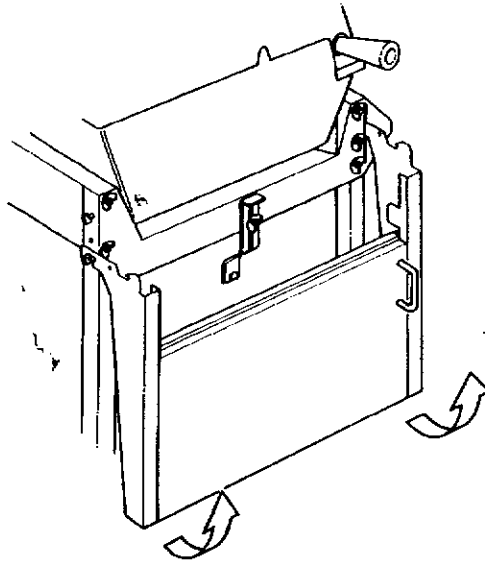

1

3

NORTH AMERICA

PARTS LIST/LISTE DES PIECES

KEY #	ITEM #	DESCRIPTION	DESCRIPTION	942-24	942-44	952-24	952-44	952-74	952-94
				942-27	942-47	952-27	952-47	952-77	952-97
1.	10909-T32	CASTING BOTTOM	FOND DU FOYER	1	1	•	•	•	•
	10909-T42	CASTING BOTTOM	FOND DU FOYER	•	•	1	1	1	1
2.	10473-T32	CASTING TOP	COUVERCLE DU GRIL	1	1	•	•	•	•
	10473-T42	CASTING TOP	COUVERCLE DU GRIL	•	•	1	1	1	1
3.	10081-BK321	NAMEPLATE	PLAQUE D'IDENTIFICATION	1	1	•	•	•	•
	10081-BK428	NAMEPLATE	PLAQUE D'IDENTIFICATION	•	•	1	1	•	•
	10081-BK429	NAMEPLATE	PLAQUE D'IDENTIFICATION	•	•	•	•	1	1
5.	10571-5	HEAT INDICATOR	INDICATEUR DE CHALEUR	1	1	1	1	1	1
7.	S21233	HINGE CLIP	ATTACHE DE CHEVILLE	2	2	2	2	2	2
8.	10222-T32	GRATE	GRILL POUR BRIQUETTES	1	1	•	•	•	•
	10222-T42	GRATE	GRILL POUR BRIQUETTES	•	•	1	1	1	1
9.	10225-T326	GRID - CAST IRON	GRILLE	2	2	•	•	•	•
	10225-T426	GRID - CAST IRON	GRILLE	•	•	2	2	2	2
11.	10225-T327	GRID RETRACTABLE	GRILLE RETRACTABLE	1	1	•	•	•	•
	10225-T428	GRID RETRACTABLE	GRILLE RETRACTABLE	•	•	1	1	1	1
14.	10010-45	BRIQUETS - CERAMIC	BRIQUETTES - CERAMIQUE	1	1	•	•	•	•
	10010-55	BRIQUETS - CERAMIC	BRIQUETTES - CERAMIQUE	•	•	1	1	1	1
15.	10390-T401	BURNER ASSY	ENSEMBLE DE BRULEUR	1	1	•	•	•	•
	10390-T501	BURNER ASSY	ENSEMBLE DE BRULEUR	•	•	1	1	1	1
17.	10342-21	IGNITOR	ALLUMEUR	1	•	1	•	1	•
	10342-22	IGNITOR	ALLUMEUR	•	1	•	1	•	1
18.	10342-T301	ELECTRODE	ELECTRODE	1	1	1	1	1	1
21.	10440-K40	CONTROL ASSY LP	SOUPAPE, (GAZ PROPANE)	1	•	•	•	•	•
	10440-K41	CONTROL ASSY NG	SOUPAPE, (GAZ NATUREL)	1	•	•	•	•	•
	10440-K42	CONTROL ASSY LP	SOUPAPE, (GAZ PROPANE)	•	1	•	•	•	•
	10440-K43	CONTROL ASSY NG	SOUPAPE, (GAZ NATUREL)	•	1	•	•	•	•
	10440-K50	CONTROL ASSY LP	SOUPAPE, (GAZ PROPANE)	•	•	1	•	•	•
	10440-K51	CONTROL ASSY NG	SOUPAPE, (GAZ NATUREL)	•	•	1	•	•	•
	10440-K52	CONTROL ASSY LP	SOUPAPE, (GAZ PROPANE)	•	•	•	1	•	•
	10440-K53	CONTROL ASSY NG	SOUPAPE, (GAZ NATUREL)	•	•	•	1	•	•
	10440-K58	CONTROL ASSY LP	SOUPAPE, (GAZ PROPANE)	•	•	•	•	•	1
	10440-K59	CONTROL ASSY NG	SOUPAPE, (GAZ NATUREL)	•	•	•	•	•	1
	10440-K62	CONTROL ASSY LP	SOUPAPE, (GAZ PROPANE)	•	•	•	•	1	•
	10440-K63	CONTROL ASSY NG	SOUPAPE, (GAZ NATUREL)	•	•	•	•	1	•
21A.	S10125	HOSE - SIDE BURNER LP	TUYAU DU BRULEUR LATERAL PL	•	1	•	1	•	1
	S10126	HOSE - SIDE BURNER NG	TUYAU DE BRULEUR LATERAL GN	•	1	•	1	•	1
21B.	S10133	HOSE - REARBURNER LP	TUYAU DE BRULEUR ARRIERE PL	•	•	•	•	1	•
	S10139	HOSE - REARBURNER NG	TUYAU DE BRULEUR ARRIERE GN	•	•	•	•	1	•
	S10134	HOSE - REARBURNER LP	TUYAU DE BRULEUR ARRIERE PL	•	•	•	•	•	1
	S10140	HOSE - REARBURNER NG	TUYAU DE BRULEUR ARRIERE GN	•	•	•	•	•	1
22.	10114-17	HOSE & REGULATOR LP - QCC1	TUYAU ET REGULATEUR PL - QCC1	1	1	1	1	1	1
	10111-K47	HOSE NATURAL GAS	TUYAU (GAZ NATUREL)	1	1	1	1	1	1
23.	10472-K36	CONTROL KNOB	BOUTON DE CONTROLE	2	3	2	3	3	4
30.	10086-K401	DECO PLATE	PLAQUE DECORATIVE	1	•	•	•	•	•
	10086-K411	DECO PLATE	PLAQUE DECORATIVE	•	1	•	•	•	•
	10086-K501	DECO PLATE	PLAQUE DECORATIVE	•	•	1	•	•	•
	10086-K511	DECO PLATE	PLAQUE DECORATIVE	•	•	•	1	•	•
	10086-K521	DECO PLATE	PLAQUE DECORATIVE	•	•	•	•	•	1
	10086-K531	DECO PLATE	PLAQUE DECORATIVE	•	•	•	•	1	•
31.	10194-K401	CONTROL COVER	PANNEAU DE CONTROLE	1	1	•	•	•	•
	10194-K501	CONTROL COVER	PANNEAU DE CONTROLE	•	•	1	1	1	1
33.	10338-K571	POST WHEEL	PIEDS DE ROUE	4	4	4	4	4	4
35.	10184-K561	SUPPORT - CASTING - LEFT	SUPPORT GAUCHE DU FOYER	1	1	1	1	1	1
36.	10184-K571	SUPPORT - CASTING - RIGHT	SUPPORT DROIT DU FOYER	1	1	1	1	1	1
37.	10184-K581	SUPPORT - SIDE SHELF - LEFT	SUPPORT TABLETTE DE GAUCHE	2	2	2	2	2	2
38.	10184-K591	SUPPORT - SIDE SHELF - RIGHT	SUPPORT TABLETTE DE DROITE	2	2	2	2	2	2
39.	10956-K401	BRACE - UPPER REAR	SUPPORT ARRIERE	1	1	•	•	•	•
	10956-K501	BRACE - UPPER REAR	SUPPORT ARRIERE	•	•	1	1	1	1