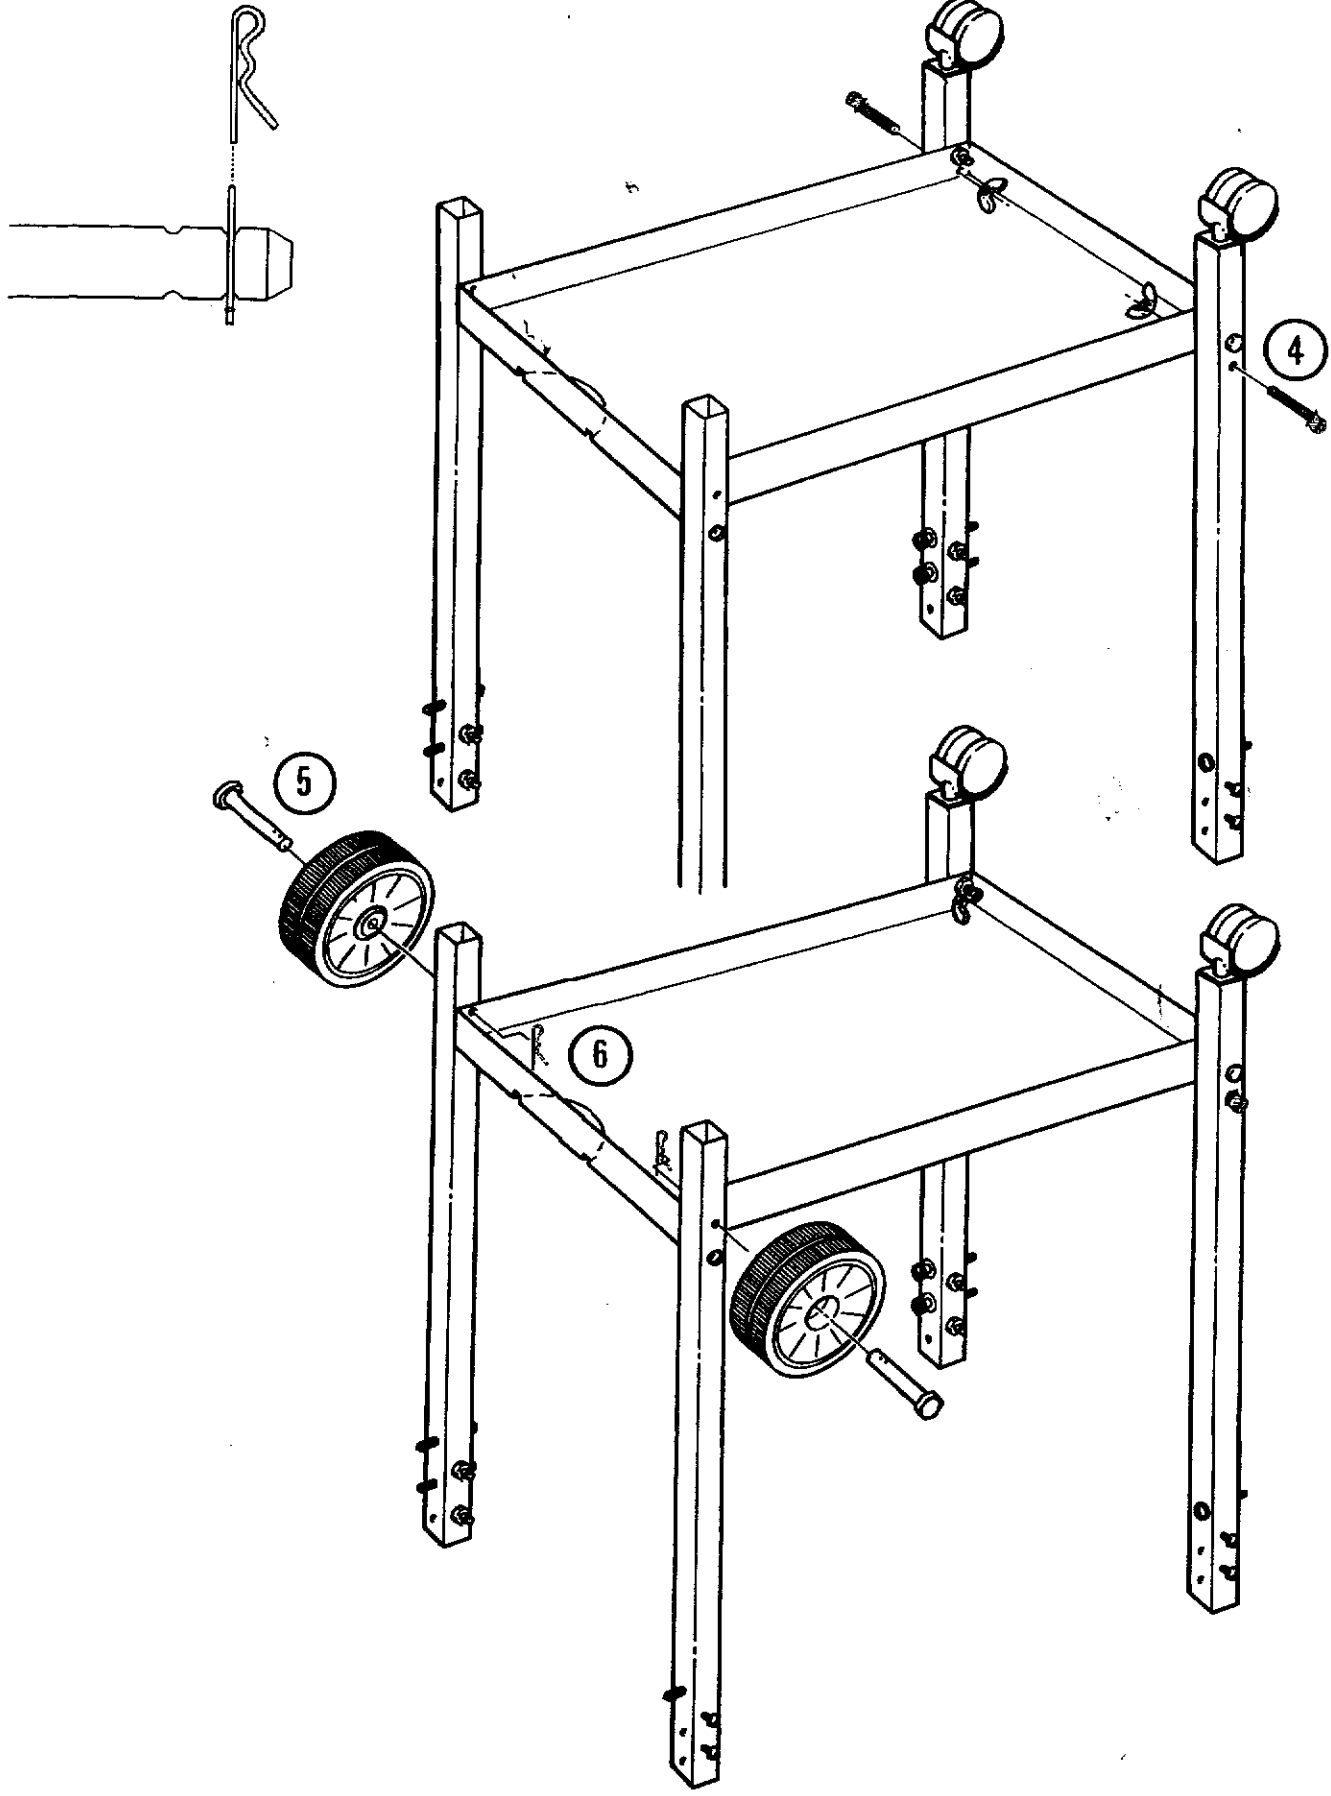

1

3

NORTH AMERICA

PARTS LIST/LISTE DES PIECES

KEY #	ITEM #	DESCRIPTION	DESCRIPTION	942-24	942-44	952-24	952-44	952-74	952-94
				942-27	942-47	952-27	952-47	952-77	952-97
1.	10909-T32	CASTING BOTTOM	FOND DU FOYER	1	1	•	•	•	•
	10909-T42	CASTING BOTTOM	FOND DU FOYER	•	•	1	1	1	1
2.	10473-T32	CASTING TOP	COUVERCLE DU GRIL	1	1	•	•	•	•
	10473-T42	CASTING TOP	COUVERCLE DU GRIL	•	•	1	1	1	1
3.	10081-BK321	NAMEPLATE	PLAQUE D'IDENTIFICATION	1	1	•	•	•	•
	10081-BK428	NAMEPLATE	PLAQUE D'IDENTIFICATION	•	•	1	1	•	•
	10081-BK429	NAMEPLATE	PLAQUE D'IDENTIFICATION	•	•	•	•	1	1
5.	10571-5	HEAT INDICATOR	INDICATEUR DE CHALEUR	1	1	1	1	1	1
7.	S21233	HINGE CLIP	ATTACHE DE CHEVILLE	2	2	2	2	2	2
8.	10222-T32	GRATE	GRILL POUR BRIQUETTES	1	1	•	•	•	•
	10222-T42	GRATE	GRILL POUR BRIQUETTES	•	•	1	1	1	1
9.	10225-T326	GRID - CAST IRON	GRILLE	2	2	•	•	•	•
	10225-T426	GRID - CAST IRON	GRILLE	•	•	2	2	2	2
11.	10225-T327	GRID RETRACTABLE	GRILLE RETRACTABLE	1	1	•	•	•	•
	10225-T428	GRID RETRACTABLE	GRILLE RETRACTABLE	•	•	1	1	1	1
14.	10010-45	BRIQUETS - CERAMIC	BRIQUETTES - CERAMIQUE	1	1	•	•	•	•
	10010-55	BRIQUETS - CERAMIC	BRIQUETTES - CERAMIQUE	•	•	1	1	1	1
15.	10390-T401	BURNER ASSY	ENSEMBLE DE BRULEUR	1	1	•	•	•	•
	10390-T501	BURNER ASSY	ENSEMBLE DE BRULEUR	•	•	1	1	1	1
17.	10342-21	IGNITOR	ALLUMEUR	1	•	1	•	1	•
	10342-22	IGNITOR	ALLUMEUR	•	1	•	1	•	1
18.	10342-T301	ELECTRODE	ELECTRODE	1	1	1	1	1	1
21.	10440-K40	CONTROL ASSY LP	SOUPAPE, (GAZ PROPANE)	1	•	•	•	•	•
	10440-K41	CONTROL ASSY NG	SOUPAPE, (GAZ NATUREL)	1	•	•	•	•	•
	10440-K42	CONTROL ASSY LP	SOUPAPE, (GAZ PROPANE)	•	1	•	•	•	•
	10440-K43	CONTROL ASSY NG	SOUPAPE, (GAZ NATUREL)	•	1	•	•	•	•
	10440-K50	CONTROL ASSY LP	SOUPAPE, (GAZ PROPANE)	•	•	1	•	•	•
	10440-K51	CONTROL ASSY NG	SOUPAPE, (GAZ NATUREL)	•	•	1	•	•	•
	10440-K52	CONTROL ASSY LP	SOUPAPE, (GAZ PROPANE)	•	•	•	1	•	•
	10440-K53	CONTROL ASSY NG	SOUPAPE, (GAZ NATUREL)	•	•	•	1	•	•
	10440-K58	CONTROL ASSY LP	SOUPAPE, (GAZ PROPANE)	•	•	•	•	•	1
	10440-K59	CONTROL ASSY NG	SOUPAPE, (GAZ NATUREL)	•	•	•	•	•	1
	10440-K62	CONTROL ASSY LP	SOUPAPE, (GAZ PROPANE)	•	•	•	•	1	•
	10440-K63	CONTROL ASSY NG	SOUPAPE, (GAZ NATUREL)	•	•	•	•	1	•
21A.	S10125	HOSE - SIDE BURNER LP	TUYAU DU BRULEUR LATERAL PL	•	1	•	1	•	1
	S10126	HOSE - SIDE BURNER NG	TUYAU DE BRULEUR LATERAL GN	•	1	•	1	•	1
21B.	S10133	HOSE - REARBURNER LP	TUYAU DE BRULEUR ARRIERE PL	•	•	•	•	1	•
	S10139	HOSE - REARBURNER NG	TUYAU DE BRULEUR ARRIERE GN	•	•	•	•	1	•
	S10134	HOSE - REARBURNER LP	TUYAU DE BRULEUR ARRIERE PL	•	•	•	•	•	1
	S10140	HOSE - REARBURNER NG	TUYAU DE BRULEUR ARRIERE GN	•	•	•	•	•	1
22.	10114-17	HOSE & REGULATOR LP - QCC1	TUYAU ET REGULATEUR PL - QCC1	1	1	1	1	1	1
	10111-K47	HOSE NATURAL GAS	TUYAU (GAZ NATUREL)	1	1	1	1	1	1
23.	10472-K36	CONTROL KNOB	BOUTON DE CONTROLE	2	3	2	3	3	4
30.	10086-K401	DECO PLATE	PLAQUE DECORATIVE	1	•	•	•	•	•
	10086-K411	DECO PLATE	PLAQUE DECORATIVE	•	1	•	•	•	•
	10086-K501	DECO PLATE	PLAQUE DECORATIVE	•	•	1	•	•	•
	10086-K511	DECO PLATE	PLAQUE DECORATIVE	•	•	•	1	•	•
	10086-K521	DECO PLATE	PLAQUE DECORATIVE	•	•	•	•	•	1
	10086-K531	DECO PLATE	PLAQUE DECORATIVE	•	•	•	•	1	•
31.	10194-K401	CONTROL COVER	PANNEAU DE CONTROLE	1	1	•	•	•	•
	10194-K501	CONTROL COVER	PANNEAU DE CONTROLE	•	•	1	1	1	1
33.	10338-K571	POST WHEEL	PIEDS DE ROUE	4	4	4	4	4	4
35.	10184-K561	SUPPORT - CASTING - LEFT	SUPPORT GAUCHE DU FOYER	1	1	1	1	1	1
36.	10184-K571	SUPPORT - CASTING - RIGHT	SUPPORT DROIT DU FOYER	1	1	1	1	1	1
37.	10184-K581	SUPPORT - SIDE SHELF - LEFT	SUPPORT TABLETTE DE GAUCHE	2	2	2	2	2	2
38.	10184-K591	SUPPORT - SIDE SHELF - RIGHT	SUPPORT TABLETTE DE DROITE	2	2	2	2	2	2
39.	10956-K401	BRACE - UPPER REAR	SUPPORT ARRIERE	1	1	•	•	•	•
	10956-K501	BRACE - UPPER REAR	SUPPORT ARRIERE	•	•	1	1	1	1