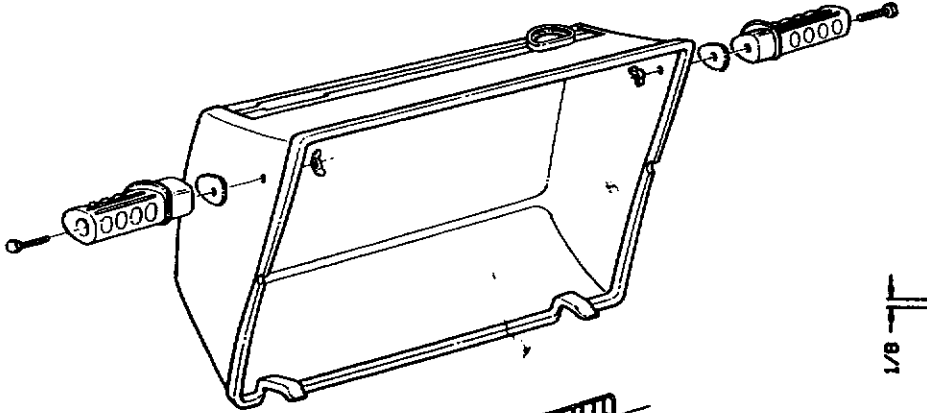

1

3

NORTH AMERICA

PARTS LIST/LISTE DES PIECES

KEY #	ITEM #	DESCRIPTION	DESCRIPTION	942-24	942-44	952-24	952-44	952-74	952-94
				942-27	942-47	952-27	952-47	952-77	952-97
1.	10909-T32	CASTING BOTTOM	FOND DU FOYER	1	1	•	•	•	•
	10909-T42	CASTING BOTTOM	FOND DU FOYER	•	•	1	1	1	1
2.	10473-T32	CASTING TOP	COUVERCLE DU GRIL	1	1	•	•	•	•
	10473-T42	CASTING TOP	COUVERCLE DU GRIL	•	•	1	1	1	1
3.	10081-BK321	NAMEPLATE	PLAQUE D'IDENTIFICATION	1	1	•	•	•	•
	10081-BK428	NAMEPLATE	PLAQUE D'IDENTIFICATION	•	•	1	1	•	•
	10081-BK429	NAMEPLATE	PLAQUE D'IDENTIFICATION	•	•	•	•	1	1
5.	10571-5	HEAT INDICATOR	INDICATEUR DE CHALEUR	1	1	1	1	1	1
7.	S21233	HINGE CLIP	ATTACHE DE CHEVILLE	2	2	2	2	2	2
8.	10222-T32	GRATE	GRILL POUR BRIQUETTES	1	1	•	•	•	•
	10222-T42	GRATE	GRILL POUR BRIQUETTES	•	•	1	1	1	1
9.	10225-T326	GRID - CAST IRON	GRILLE	2	2	•	•	•	•
	10225-T426	GRID - CAST IRON	GRILLE	•	•	2	2	2	2
11.	10225-T327	GRID RETRACTABLE	GRILLE RETRACTABLE	1	1	•	•	•	•
	10225-T428	GRID RETRACTABLE	GRILLE RETRACTABLE	•	•	1	1	1	1
14.	10010-45	BRIQUETS - CERAMIC	BRIQUETTES - CERAMIQUE	1	1	•	•	•	•
	10010-55	BRIQUETS - CERAMIC	BRIQUETTES - CERAMIQUE	•	•	1	1	1	1
15.	10390-T401	BURNER ASSY	ENSEMBLE DE BRULEUR	1	1	•	•	•	•
	10390-T501	BURNER ASSY	ENSEMBLE DE BRULEUR	•	•	1	1	1	1
17.	10342-21	IGNITOR	ALLUMEUR	1	•	1	•	1	•
	10342-22	IGNITOR	ALLUMEUR	•	1	•	1	•	1
18.	10342-T301	ELECTRODE	ELECTRODE	1	1	1	1	1	1
21.	10440-K40	CONTROL ASSY LP	SOUPAPE, (GAZ PROPANE)	1	•	•	•	•	•
	10440-K41	CONTROL ASSY NG	SOUPAPE, (GAZ NATUREL)	1	•	•	•	•	•
	10440-K42	CONTROL ASSY LP	SOUPAPE, (GAZ PROPANE)	•	1	•	•	•	•
	10440-K43	CONTROL ASSY NG	SOUPAPE, (GAZ NATUREL)	•	1	•	•	•	•
	10440-K50	CONTROL ASSY LP	SOUPAPE, (GAZ PROPANE)	•	•	1	•	•	•
	10440-K51	CONTROL ASSY NG	SOUPAPE, (GAZ NATUREL)	•	•	1	•	•	•
	10440-K52	CONTROL ASSY LP	SOUPAPE, (GAZ PROPANE)	•	•	•	1	•	•
	10440-K53	CONTROL ASSY NG	SOUPAPE, (GAZ NATUREL)	•	•	•	1	•	•
	10440-K58	CONTROL ASSY LP	SOUPAPE, (GAZ PROPANE)	•	•	•	•	•	1
	10440-K59	CONTROL ASSY NG	SOUPAPE, (GAZ NATUREL)	•	•	•	•	•	1
	10440-K62	CONTROL ASSY LP	SOUPAPE, (GAZ PROPANE)	•	•	•	•	1	•
	10440-K63	CONTROL ASSY NG	SOUPAPE, (GAZ NATUREL)	•	•	•	•	1	•
21A.	S10125	HOSE - SIDE BURNER LP	TUYAU DU BRULEUR LATERAL PL	•	1	•	1	•	1
	S10126	HOSE - SIDE BURNER NG	TUYAU DE BRULEUR LATERAL GN	•	1	•	1	•	1
21B.	S10133	HOSE - REARBURNER LP	TUYAU DE BRULEUR ARRIERE PL	•	•	•	•	1	•
	S10139	HOSE - REARBURNER NG	TUYAU DE BRULEUR ARRIERE GN	•	•	•	•	1	•
	S10134	HOSE - REARBURNER LP	TUYAU DE BRULEUR ARRIERE PL	•	•	•	•	•	1
	S10140	HOSE - REARBURNER NG	TUYAU DE BRULEUR ARRIERE GN	•	•	•	•	•	1
22.	10114-17	HOSE & REGULATOR LP - QCC1	TUYAU ET REGULATEUR PL - QCC1	1	1	1	1	1	1
	10111-K47	HOSE NATURAL GAS	TUYAU (GAZ NATUREL)	1	1	1	1	1	1
23.	10472-K36	CONTROL KNOB	BOUTON DE CONTROLE	2	3	2	3	3	4
30.	10086-K401	DECO PLATE	PLAQUE DECORATIVE	1	•	•	•	•	•
	10086-K411	DECO PLATE	PLAQUE DECORATIVE	•	1	•	•	•	•
	10086-K501	DECO PLATE	PLAQUE DECORATIVE	•	•	1	•	•	•
	10086-K511	DECO PLATE	PLAQUE DECORATIVE	•	•	•	1	•	•
	10086-K521	DECO PLATE	PLAQUE DECORATIVE	•	•	•	•	•	1
	10086-K531	DECO PLATE	PLAQUE DECORATIVE	•	•	•	•	1	•
31.	10194-K401	CONTROL COVER	PANNEAU DE CONTROLE	1	1	•	•	•	•
	10194-K501	CONTROL COVER	PANNEAU DE CONTROLE	•	•	1	1	1	1
33.	10338-K571	POST WHEEL	PIEDS DE ROUE	4	4	4	4	4	4
35.	10184-K561	SUPPORT - CASTING - LEFT	SUPPORT GAUCHE DU FOYER	1	1	1	1	1	1
36.	10184-K571	SUPPORT - CASTING - RIGHT	SUPPORT DROIT DU FOYER	1	1	1	1	1	1
37.	10184-K581	SUPPORT - SIDE SHELF - LEFT	SUPPORT TABLETTE DE GAUCHE	2	2	2	2	2	2
38.	10184-K591	SUPPORT - SIDE SHELF - RIGHT	SUPPORT TABLETTE DE DROITE	2	2	2	2	2	2
39.	10956-K401	BRACE - UPPER REAR	SUPPORT ARRIERE	1	1	•	•	•	•
	10956-K501	BRACE - UPPER REAR	SUPPORT ARRIERE	•	•	1	1	1	1