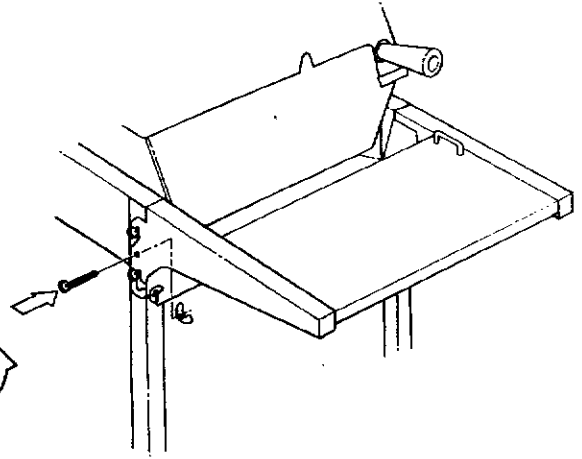

1

3

NORTH AMERICA

PARTS LIST/LISTE DES PIECES

KEY #	ITEM #	DESCRIPTION	DESCRIPTION	942-24	942-44	952-24	952-44	952-74	952-94
				942-27	942-47	952-27	952-47	952-77	952-97
1.	10909-T32	CASTING BOTTOM	FOND DU FOYER	1	1	•	•	•	•
	10909-T42	CASTING BOTTOM	FOND DU FOYER	•	•	1	1	1	1
2.	10473-T32	CASTING TOP	COUVERCLE DU GRIL	1	1	•	•	•	•
	10473-T42	CASTING TOP	COUVERCLE DU GRIL	•	•	1	1	1	1
3.	10081-BK321	NAMEPLATE	PLAQUE D'IDENTIFICATION	1	1	•	•	•	•
	10081-BK428	NAMEPLATE	PLAQUE D'IDENTIFICATION	•	•	1	1	•	•
	10081-BK429	NAMEPLATE	PLAQUE D'IDENTIFICATION	•	•	•	•	1	1
5.	10571-5	HEAT INDICATOR	INDICATEUR DE CHALEUR	1	1	1	1	1	1
7.	S21233	HINGE CLIP	ATTACHE DE CHEVILLE	2	2	2	2	2	2
8.	10222-T32	GRATE	GRILL POUR BRIQUETTES	1	1	•	•	•	•
	10222-T42	GRATE	GRILL POUR BRIQUETTES	•	•	1	1	1	1
9.	10225-T326	GRID - CAST IRON	GRILLE	2	2	•	•	•	•
	10225-T426	GRID - CAST IRON	GRILLE	•	•	2	2	2	2
11.	10225-T327	GRID RETRACTABLE	GRILLE RETRACTABLE	1	1	•	•	•	•
	10225-T428	GRID RETRACTABLE	GRILLE RETRACTABLE	•	•	1	1	1	1
14.	10010-45	BRIQUETS - CERAMIC	BRIQUETTES - CERAMIQUE	1	1	•	•	•	•
	10010-55	BRIQUETS - CERAMIC	BRIQUETTES - CERAMIQUE	•	•	1	1	1	1
15.	10390-T401	BURNER ASSY	ENSEMBLE DE BRULEUR	1	1	•	•	•	•
	10390-T501	BURNER ASSY	ENSEMBLE DE BRULEUR	•	•	1	1	1	1
17.	10342-21	IGNITOR	ALLUMEUR	1	•	1	•	1	•
	10342-22	IGNITOR	ALLUMEUR	•	1	•	1	•	1
18.	10342-T301	ELECTRODE	ELECTRODE	1	1	1	1	1	1
21.	10440-K40	CONTROL ASSY LP	SOUPAPE, (GAZ PROPANE)	1	•	•	•	•	•
	10440-K41	CONTROL ASSY NG	SOUPAPE, (GAZ NATUREL)	1	•	•	•	•	•
	10440-K42	CONTROL ASSY LP	SOUPAPE, (GAZ PROPANE)	•	1	•	•	•	•
	10440-K43	CONTROL ASSY NG	SOUPAPE, (GAZ NATUREL)	•	1	•	•	•	•
	10440-K50	CONTROL ASSY LP	SOUPAPE, (GAZ PROPANE)	•	•	1	•	•	•
	10440-K51	CONTROL ASSY NG	SOUPAPE, (GAZ NATUREL)	•	•	1	•	•	•
	10440-K52	CONTROL ASSY LP	SOUPAPE, (GAZ PROPANE)	•	•	•	1	•	•
	10440-K53	CONTROL ASSY NG	SOUPAPE, (GAZ NATUREL)	•	•	•	1	•	•
	10440-K58	CONTROL ASSY LP	SOUPAPE, (GAZ PROPANE)	•	•	•	•	•	1
	10440-K59	CONTROL ASSY NG	SOUPAPE, (GAZ NATUREL)	•	•	•	•	•	1
	10440-K62	CONTROL ASSY LP	SOUPAPE, (GAZ PROPANE)	•	•	•	•	1	•
	10440-K63	CONTROL ASSY NG	SOUPAPE, (GAZ NATUREL)	•	•	•	•	1	•
21A.	S10125	HOSE - SIDE BURNER LP	TUYAU DU BRULEUR LATERAL PL	•	1	•	1	•	1
	S10126	HOSE - SIDE BURNER NG	TUYAU DE BRULEUR LATERAL GN	•	1	•	1	•	1
21B.	S10133	HOSE - REARBURNER LP	TUYAU DE BRULEUR ARRIERE PL	•	•	•	•	1	•
	S10139	HOSE - REARBURNER NG	TUYAU DE BRULEUR ARRIERE GN	•	•	•	•	1	•
	S10134	HOSE - REARBURNER LP	TUYAU DE BRULEUR ARRIERE PL	•	•	•	•	•	1
	S10140	HOSE - REARBURNER NG	TUYAU DE BRULEUR ARRIERE GN	•	•	•	•	•	1
22.	10114-17	HOSE & REGULATOR LP - QCC1	TUYAU ET REGULATEUR PL - QCC1	1	1	1	1	1	1
	10111-K47	HOSE NATURAL GAS	TUYAU (GAZ NATUREL)	1	1	1	1	1	1
23.	10472-K36	CONTROL KNOB	BOUTON DE CONTROLE	2	3	2	3	3	4
30.	10086-K401	DECO PLATE	PLAQUE DECORATIVE	1	•	•	•	•	•
	10086-K411	DECO PLATE	PLAQUE DECORATIVE	•	1	•	•	•	•
	10086-K501	DECO PLATE	PLAQUE DECORATIVE	•	•	1	•	•	•
	10086-K511	DECO PLATE	PLAQUE DECORATIVE	•	•	•	1	•	•
	10086-K521	DECO PLATE	PLAQUE DECORATIVE	•	•	•	•	•	1
	10086-K531	DECO PLATE	PLAQUE DECORATIVE	•	•	•	•	1	•
31.	10194-K401	CONTROL COVER	PANNEAU DE CONTROLE	1	1	•	•	•	•
	10194-K501	CONTROL COVER	PANNEAU DE CONTROLE	•	•	1	1	1	1
33.	10338-K571	POST WHEEL	PIEDS DE ROUE	4	4	4	4	4	4
35.	10184-K561	SUPPORT - CASTING - LEFT	SUPPORT GAUCHE DU FOYER	1	1	1	1	1	1
36.	10184-K571	SUPPORT - CASTING - RIGHT	SUPPORT DROIT DU FOYER	1	1	1	1	1	1
37.	10184-K581	SUPPORT - SIDE SHELF - LEFT	SUPPORT TABLETTE DE GAUCHE	2	2	2	2	2	2
38.	10184-K591	SUPPORT - SIDE SHELF - RIGHT	SUPPORT TABLETTE DE DROITE	2	2	2	2	2	2
39.	10956-K401	BRACE - UPPER REAR	SUPPORT ARRIERE	1	1	•	•	•	•
	10956-K501	BRACE - UPPER REAR	SUPPORT ARRIERE	•	•	1	1	1	1