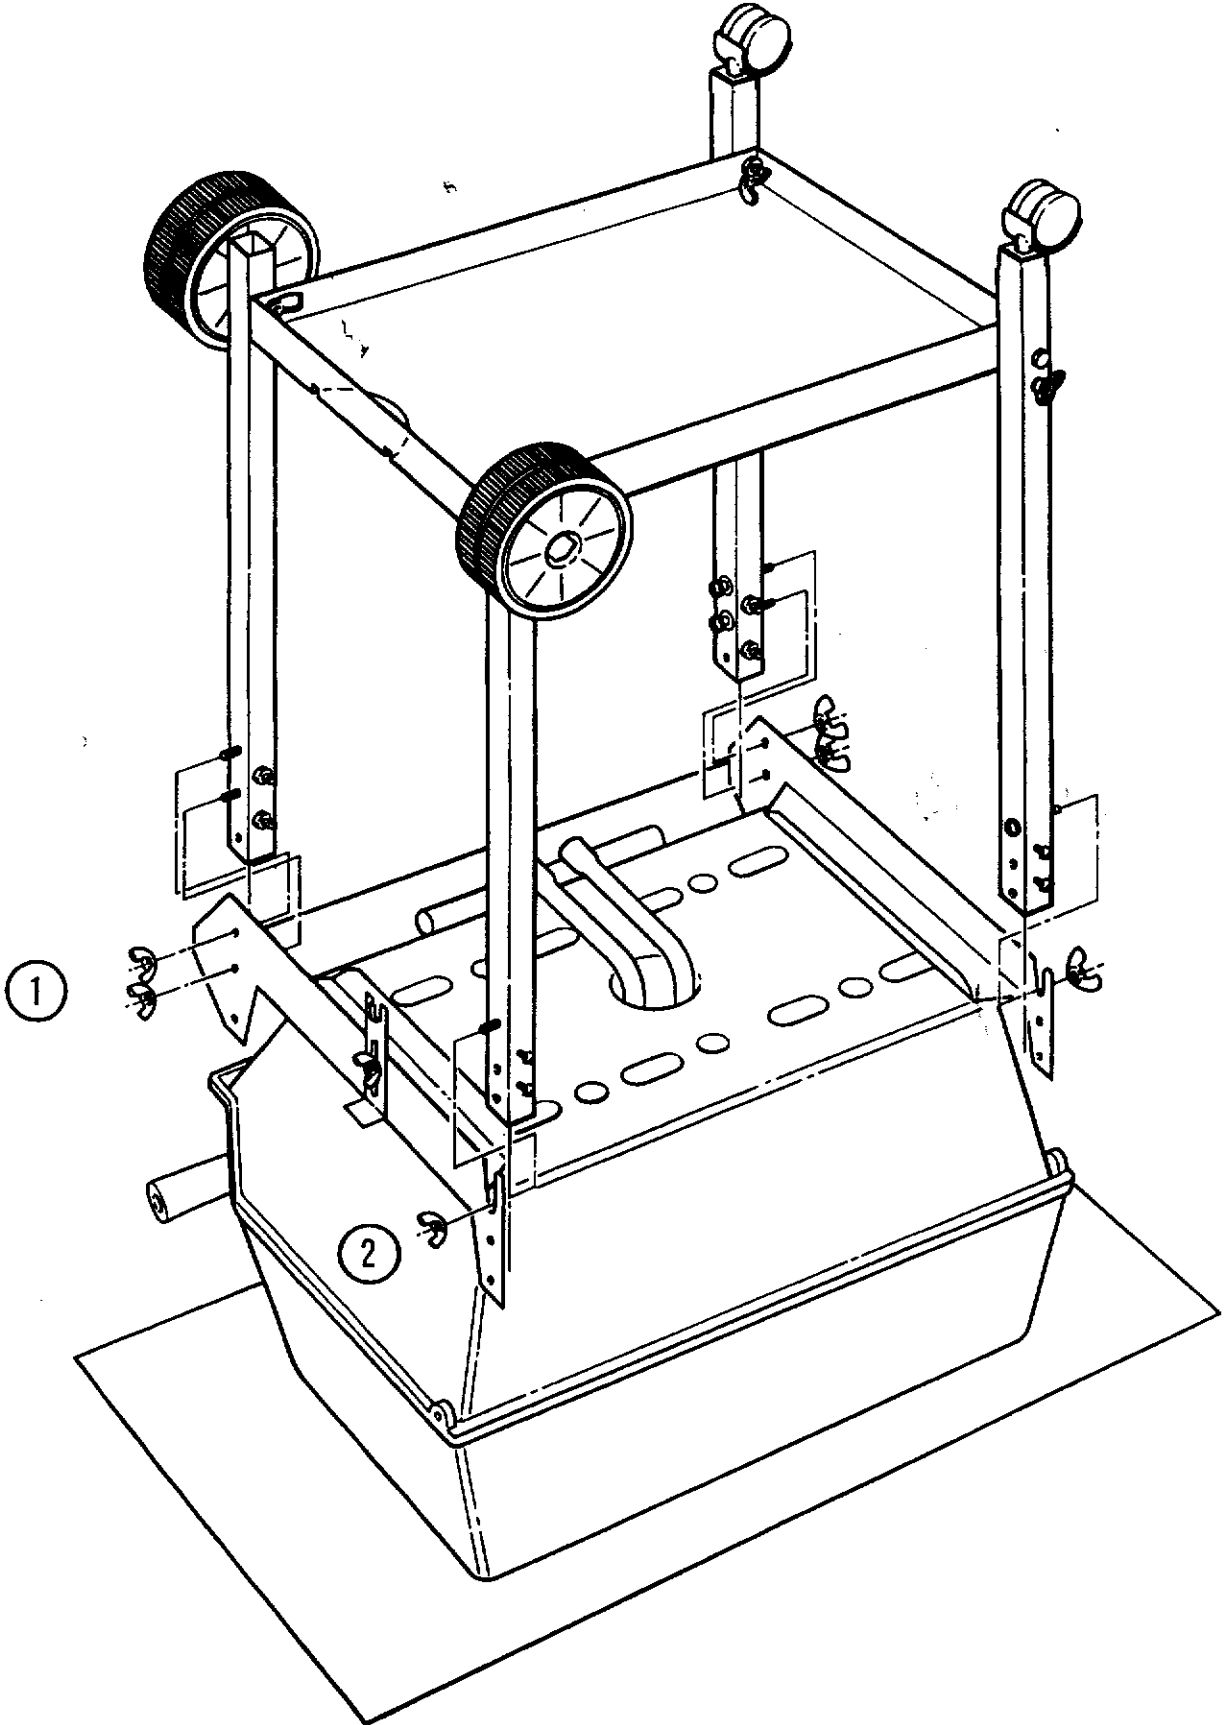

1

3

NORTH AMERICA

PARTS LIST/LISTE DES PIECES

KEY #	ITEM #	DESCRIPTION	DESCRIPTION	942-24	942-44	952-24	952-44	952-74	952-94
				942-27	942-47	952-27	952-47	952-77	952-97
1.	10909-T32	CASTING BOTTOM	FOND DU FOYER	1	1	•	•	•	•
	10909-T42	CASTING BOTTOM	FOND DU FOYER	•	•	1	1	1	1
2.	10473-T32	CASTING TOP	COUVERCLE DU GRIL	1	1	•	•	•	•
	10473-T42	CASTING TOP	COUVERCLE DU GRIL	•	•	1	1	1	1
3.	10081-BK321	NAMEPLATE	PLAQUE D'IDENTIFICATION	1	1	•	•	•	•
	10081-BK428	NAMEPLATE	PLAQUE D'IDENTIFICATION	•	•	1	1	•	•
	10081-BK429	NAMEPLATE	PLAQUE D'IDENTIFICATION	•	•	•	•	1	1
5.	10571-5	HEAT INDICATOR	INDICATEUR DE CHALEUR	1	1	1	1	1	1
7.	S21233	HINGE CLIP	ATTACHE DE CHEVILLE	2	2	2	2	2	2
8.	10222-T32	GRATE	GRILL POUR BRIQUETTES	1	1	•	•	•	•
	10222-T42	GRATE	GRILL POUR BRIQUETTES	•	•	1	1	1	1
9.	10225-T326	GRID - CAST IRON	GRILLE	2	2	•	•	•	•
	10225-T426	GRID - CAST IRON	GRILLE	•	•	2	2	2	2
11.	10225-T327	GRID RETRACTABLE	GRILLE RETRACTABLE	1	1	•	•	•	•
	10225-T428	GRID RETRACTABLE	GRILLE RETRACTABLE	•	•	1	1	1	1
14.	10010-45	BRIQUETS - CERAMIC	BRIQUETTES - CERAMIQUE	1	1	•	•	•	•
	10010-55	BRIQUETS - CERAMIC	BRIQUETTES - CERAMIQUE	•	•	1	1	1	1
15.	10390-T401	BURNER ASSY	ENSEMBLE DE BRULEUR	1	1	•	•	•	•
	10390-T501	BURNER ASSY	ENSEMBLE DE BRULEUR	•	•	1	1	1	1
17.	10342-21	IGNITOR	ALLUMEUR	1	•	1	•	1	•
	10342-22	IGNITOR	ALLUMEUR	•	1	•	1	•	1
18.	10342-T301	ELECTRODE	ELECTRODE	1	1	1	1	1	1
21.	10440-K40	CONTROL ASSY LP	SOUPAPE, (GAZ PROPANE)	1	•	•	•	•	•
	10440-K41	CONTROL ASSY NG	SOUPAPE, (GAZ NATUREL)	1	•	•	•	•	•
	10440-K42	CONTROL ASSY LP	SOUPAPE, (GAZ PROPANE)	•	1	•	•	•	•
	10440-K43	CONTROL ASSY NG	SOUPAPE, (GAZ NATUREL)	•	1	•	•	•	•
	10440-K50	CONTROL ASSY LP	SOUPAPE, (GAZ PROPANE)	•	•	1	•	•	•
	10440-K51	CONTROL ASSY NG	SOUPAPE, (GAZ NATUREL)	•	•	1	•	•	•
	10440-K52	CONTROL ASSY LP	SOUPAPE, (GAZ PROPANE)	•	•	•	1	•	•
	10440-K53	CONTROL ASSY NG	SOUPAPE, (GAZ NATUREL)	•	•	•	1	•	•
	10440-K58	CONTROL ASSY LP	SOUPAPE, (GAZ PROPANE)	•	•	•	•	•	1
	10440-K59	CONTROL ASSY NG	SOUPAPE, (GAZ NATUREL)	•	•	•	•	•	1
	10440-K62	CONTROL ASSY LP	SOUPAPE, (GAZ PROPANE)	•	•	•	•	1	•
	10440-K63	CONTROL ASSY NG	SOUPAPE, (GAZ NATUREL)	•	•	•	•	1	•
21A.	S10125	HOSE - SIDE BURNER LP	TUYAU DU BRULEUR LATERAL PL	•	1	•	1	•	1
	S10126	HOSE - SIDE BURNER NG	TUYAU DE BRULEUR LATERAL GN	•	1	•	1	•	1
21B.	S10133	HOSE - REARBURNER LP	TUYAU DE BRULEUR ARRIERE PL	•	•	•	•	1	•
	S10139	HOSE - REARBURNER NG	TUYAU DE BRULEUR ARRIERE GN	•	•	•	•	1	•
	S10134	HOSE - REARBURNER LP	TUYAU DE BRULEUR ARRIERE PL	•	•	•	•	•	1
	S10140	HOSE - REARBURNER NG	TUYAU DE BRULEUR ARRIERE GN	•	•	•	•	•	1
22.	10114-17	HOSE & REGULATOR LP - QCC1	TUYAU ET REGULATEUR PL - QCC1	1	1	1	1	1	1
	10111-K47	HOSE NATURAL GAS	TUYAU (GAZ NATUREL)	1	1	1	1	1	1
23.	10472-K36	CONTROL KNOB	BOUTON DE CONTROLE	2	3	2	3	3	4
30.	10086-K401	DECO PLATE	PLAQUE DECORATIVE	1	•	•	•	•	•
	10086-K411	DECO PLATE	PLAQUE DECORATIVE	•	1	•	•	•	•
	10086-K501	DECO PLATE	PLAQUE DECORATIVE	•	•	1	•	•	•
	10086-K511	DECO PLATE	PLAQUE DECORATIVE	•	•	•	1	•	•
	10086-K521	DECO PLATE	PLAQUE DECORATIVE	•	•	•	•	•	1
	10086-K531	DECO PLATE	PLAQUE DECORATIVE	•	•	•	•	1	•
31.	10194-K401	CONTROL COVER	PANNEAU DE CONTROLE	1	1	•	•	•	•
	10194-K501	CONTROL COVER	PANNEAU DE CONTROLE	•	•	1	1	1	1
33.	10338-K571	POST WHEEL	PIEDS DE ROUE	4	4	4	4	4	4
35.	10184-K561	SUPPORT - CASTING - LEFT	SUPPORT GAUCHE DU FOYER	1	1	1	1	1	1
36.	10184-K571	SUPPORT - CASTING - RIGHT	SUPPORT DROIT DU FOYER	1	1	1	1	1	1
37.	10184-K581	SUPPORT - SIDE SHELF - LEFT	SUPPORT TABLETTE DE GAUCHE	2	2	2	2	2	2
38.	10184-K591	SUPPORT - SIDE SHELF - RIGHT	SUPPORT TABLETTE DE DROITE	2	2	2	2	2	2
39.	10956-K401	BRACE - UPPER REAR	SUPPORT ARRIERE	1	1	•	•	•	•
	10956-K501	BRACE - UPPER REAR	SUPPORT ARRIERE	•	•	1	1	1	1