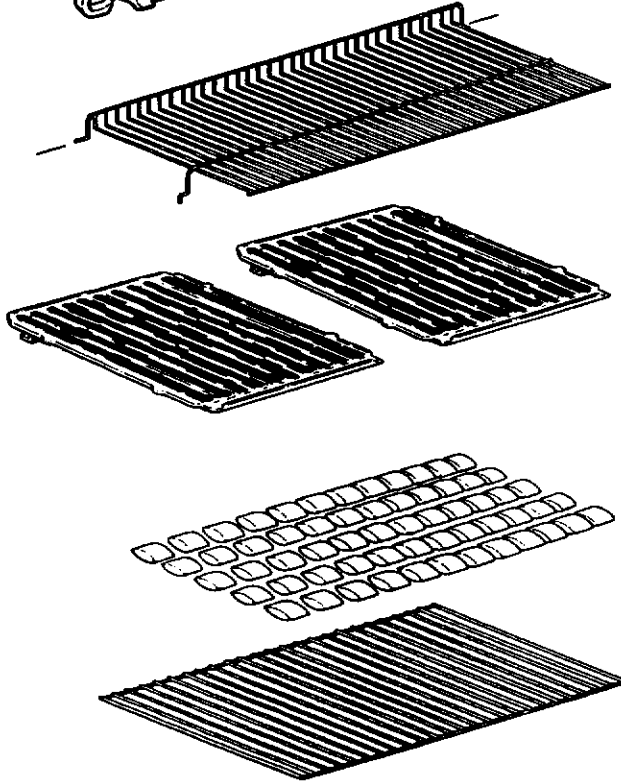

1

3

NORTH AMERICA

PARTS LIST/LISTE DES PIECES

KEY #	ITEM #	DESCRIPTION	DESCRIPTION	942-24	942-44	952-24	952-44	952-74	952-94
				942-27	942-47	952-27	952-47	952-77	952-97
1.	10909-T32	CASTING BOTTOM	FOND DU FOYER	1	1	•	•	•	•
	10909-T42	CASTING BOTTOM	FOND DU FOYER	•	•	1	1	1	1
2.	10473-T32	CASTING TOP	COUVERCLE DU GRIL	1	1	•	•	•	•
	10473-T42	CASTING TOP	COUVERCLE DU GRIL	•	•	1	1	1	1
3.	10081-BK321	NAMEPLATE	PLAQUE D'IDENTIFICATION	1	1	•	•	•	•
	10081-BK428	NAMEPLATE	PLAQUE D'IDENTIFICATION	•	•	1	1	•	•
	10081-BK429	NAMEPLATE	PLAQUE D'IDENTIFICATION	•	•	•	•	1	1
5.	10571-5	HEAT INDICATOR	INDICATEUR DE CHALEUR	1	1	1	1	1	1
7.	S21233	HINGE CLIP	ATTACHE DE CHEVILLE	2	2	2	2	2	2
8.	10222-T32	GRATE	GRILL POUR BRIQUETTES	1	1	•	•	•	•
	10222-T42	GRATE	GRILL POUR BRIQUETTES	•	•	1	1	1	1
9.	10225-T326	GRID - CAST IRON	GRILLE	2	2	•	•	•	•
	10225-T426	GRID - CAST IRON	GRILLE	•	•	2	2	2	2
11.	10225-T327	GRID RETRACTABLE	GRILLE RETRACTABLE	1	1	•	•	•	•
	10225-T428	GRID RETRACTABLE	GRILLE RETRACTABLE	•	•	1	1	1	1
14.	10010-45	BRIQUETS - CERAMIC	BRIQUETTES - CERAMIQUE	1	1	•	•	•	•
	10010-55	BRIQUETS - CERAMIC	BRIQUETTES - CERAMIQUE	•	•	1	1	1	1
15.	10390-T401	BURNER ASSY	ENSEMBLE DE BRULEUR	1	1	•	•	•	•
	10390-T501	BURNER ASSY	ENSEMBLE DE BRULEUR	•	•	1	1	1	1
17.	10342-21	IGNITOR	ALLUMEUR	1	•	1	•	1	•
	10342-22	IGNITOR	ALLUMEUR	•	1	•	1	•	1
18.	10342-T301	ELECTRODE	ELECTRODE	1	1	1	1	1	1
21.	10440-K40	CONTROL ASSY LP	SOUPAPE, (GAZ PROPANE)	1	•	•	•	•	•
	10440-K41	CONTROL ASSY NG	SOUPAPE, (GAZ NATUREL)	1	•	•	•	•	•
	10440-K42	CONTROL ASSY LP	SOUPAPE, (GAZ PROPANE)	•	1	•	•	•	•
	10440-K43	CONTROL ASSY NG	SOUPAPE, (GAZ NATUREL)	•	1	•	•	•	•
	10440-K50	CONTROL ASSY LP	SOUPAPE, (GAZ PROPANE)	•	•	1	•	•	•
	10440-K51	CONTROL ASSY NG	SOUPAPE, (GAZ NATUREL)	•	•	1	•	•	•
	10440-K52	CONTROL ASSY LP	SOUPAPE, (GAZ PROPANE)	•	•	•	1	•	•
	10440-K53	CONTROL ASSY NG	SOUPAPE, (GAZ NATUREL)	•	•	•	1	•	•
	10440-K58	CONTROL ASSY LP	SOUPAPE, (GAZ PROPANE)	•	•	•	•	•	1
	10440-K59	CONTROL ASSY NG	SOUPAPE, (GAZ NATUREL)	•	•	•	•	•	1
	10440-K62	CONTROL ASSY LP	SOUPAPE, (GAZ PROPANE)	•	•	•	•	1	•
	10440-K63	CONTROL ASSY NG	SOUPAPE, (GAZ NATUREL)	•	•	•	•	1	•
21A.	S10125	HOSE - SIDE BURNER LP	TUYAU DU BRULEUR LATERAL PL	•	1	•	1	•	1
	S10126	HOSE - SIDE BURNER NG	TUYAU DE BRULEUR LATERAL GN	•	1	•	1	•	1
21B.	S10133	HOSE - REARBURNER LP	TUYAU DE BRULEUR ARRIERE PL	•	•	•	•	1	•
	S10139	HOSE - REARBURNER NG	TUYAU DE BRULEUR ARRIERE GN	•	•	•	•	1	•
	S10134	HOSE - REARBURNER LP	TUYAU DE BRULEUR ARRIERE PL	•	•	•	•	•	1
	S10140	HOSE - REARBURNER NG	TUYAU DE BRULEUR ARRIERE GN	•	•	•	•	•	1
22.	10114-17	HOSE & REGULATOR LP - QCC1	TUYAU ET REGULATEUR PL - QCC1	1	1	1	1	1	1
	10111-K47	HOSE NATURAL GAS	TUYAU (GAZ NATUREL)	1	1	1	1	1	1
23.	10472-K36	CONTROL KNOB	BOUTON DE CONTROLE	2	3	2	3	3	4
30.	10086-K401	DECO PLATE	PLAQUE DECORATIVE	1	•	•	•	•	•
	10086-K411	DECO PLATE	PLAQUE DECORATIVE	•	1	•	•	•	•
	10086-K501	DECO PLATE	PLAQUE DECORATIVE	•	•	1	•	•	•
	10086-K511	DECO PLATE	PLAQUE DECORATIVE	•	•	•	1	•	•
	10086-K521	DECO PLATE	PLAQUE DECORATIVE	•	•	•	•	•	1
	10086-K531	DECO PLATE	PLAQUE DECORATIVE	•	•	•	•	1	•
31.	10194-K401	CONTROL COVER	PANNEAU DE CONTROLE	1	1	•	•	•	•
	10194-K501	CONTROL COVER	PANNEAU DE CONTROLE	•	•	1	1	1	1
33.	10338-K571	POST WHEEL	PIEDS DE ROUE	4	4	4	4	4	4
35.	10184-K561	SUPPORT - CASTING - LEFT	SUPPORT GAUCHE DU FOYER	1	1	1	1	1	1
36.	10184-K571	SUPPORT - CASTING - RIGHT	SUPPORT DROIT DU FOYER	1	1	1	1	1	1
37.	10184-K581	SUPPORT - SIDE SHELF - LEFT	SUPPORT TABLETTE DE GAUCHE	2	2	2	2	2	2
38.	10184-K591	SUPPORT - SIDE SHELF - RIGHT	SUPPORT TABLETTE DE DROITE	2	2	2	2	2	2
39.	10956-K401	BRACE - UPPER REAR	SUPPORT ARRIERE	1	1	•	•	•	•
	10956-K501	BRACE - UPPER REAR	SUPPORT ARRIERE	•	•	1	1	1	1