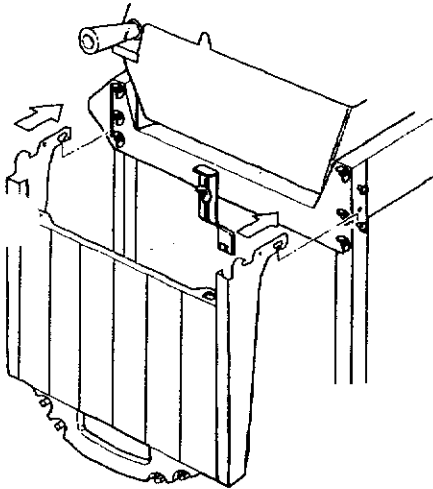

1

3

NORTH AMERICA

PARTS LIST/LISTE DES PIECES

KEY #	ITEM #	DESCRIPTION	DESCRIPTION	942-24	942-44	952-24	952-44	952-74	952-94
				942-27	942-47	952-27	952-47	952-77	952-97
1.	10909-T32	CASTING BOTTOM	FOND DU FOYER	1	1	•	•	•	•
	10909-T42	CASTING BOTTOM	FOND DU FOYER	•	•	1	1	1	1
2.	10473-T32	CASTING TOP	COUVERCLE DU GRIL	1	1	•	•	•	•
	10473-T42	CASTING TOP	COUVERCLE DU GRIL	•	•	1	1	1	1
3.	10081-BK321	NAMEPLATE	PLAQUE D'IDENTIFICATION	1	1	•	•	•	•
	10081-BK428	NAMEPLATE	PLAQUE D'IDENTIFICATION	•	•	1	1	•	•
	10081-BK429	NAMEPLATE	PLAQUE D'IDENTIFICATION	•	•	•	•	1	1
5.	10571-5	HEAT INDICATOR	INDICATEUR DE CHALEUR	1	1	1	1	1	1
7.	S21233	HINGE CLIP	ATTACHE DE CHEVILLE	2	2	2	2	2	2
8.	10222-T32	GRATE	GRILL POUR BRIQUETTES	1	1	•	•	•	•
	10222-T42	GRATE	GRILL POUR BRIQUETTES	•	•	1	1	1	1
9.	10225-T326	GRID - CAST IRON	GRILLE	2	2	•	•	•	•
	10225-T426	GRID - CAST IRON	GRILLE	•	•	2	2	2	2
11.	10225-T327	GRID RETRACTABLE	GRILLE RETRACTABLE	1	1	•	•	•	•
	10225-T428	GRID RETRACTABLE	GRILLE RETRACTABLE	•	•	1	1	1	1
14.	10010-45	BRIQUETS - CERAMIC	BRIQUETTES - CERAMIQUE	1	1	•	•	•	•
	10010-55	BRIQUETS - CERAMIC	BRIQUETTES - CERAMIQUE	•	•	1	1	1	1
15.	10390-T401	BURNER ASSY	ENSEMBLE DE BRULEUR	1	1	•	•	•	•
	10390-T501	BURNER ASSY	ENSEMBLE DE BRULEUR	•	•	1	1	1	1
17.	10342-21	IGNITOR	ALLUMEUR	1	•	1	•	1	•
	10342-22	IGNITOR	ALLUMEUR	•	1	•	1	•	1
18.	10342-T301	ELECTRODE	ELECTRODE	1	1	1	1	1	1
21.	10440-K40	CONTROL ASSY LP	SOUPAPE, (GAZ PROPANE)	1	•	•	•	•	•
	10440-K41	CONTROL ASSY NG	SOUPAPE, (GAZ NATUREL)	1	•	•	•	•	•
	10440-K42	CONTROL ASSY LP	SOUPAPE, (GAZ PROPANE)	•	1	•	•	•	•
	10440-K43	CONTROL ASSY NG	SOUPAPE, (GAZ NATUREL)	•	1	•	•	•	•
	10440-K50	CONTROL ASSY LP	SOUPAPE, (GAZ PROPANE)	•	•	1	•	•	•
	10440-K51	CONTROL ASSY NG	SOUPAPE, (GAZ NATUREL)	•	•	1	•	•	•
	10440-K52	CONTROL ASSY LP	SOUPAPE, (GAZ PROPANE)	•	•	•	1	•	•
	10440-K53	CONTROL ASSY NG	SOUPAPE, (GAZ NATUREL)	•	•	•	1	•	•
	10440-K58	CONTROL ASSY LP	SOUPAPE, (GAZ PROPANE)	•	•	•	•	•	1
	10440-K59	CONTROL ASSY NG	SOUPAPE, (GAZ NATUREL)	•	•	•	•	•	1
	10440-K62	CONTROL ASSY LP	SOUPAPE, (GAZ PROPANE)	•	•	•	•	1	•
	10440-K63	CONTROL ASSY NG	SOUPAPE, (GAZ NATUREL)	•	•	•	•	1	•
21A.	S10125	HOSE - SIDE BURNER LP	TUYAU DU BRULEUR LATERAL PL	•	1	•	1	•	1
	S10126	HOSE - SIDE BURNER NG	TUYAU DE BRULEUR LATERAL GN	•	1	•	1	•	1
21B.	S10133	HOSE - REARBURNER LP	TUYAU DE BRULEUR ARRIERE PL	•	•	•	•	1	•
	S10139	HOSE - REARBURNER NG	TUYAU DE BRULEUR ARRIERE GN	•	•	•	•	1	•
	S10134	HOSE - REARBURNER LP	TUYAU DE BRULEUR ARRIERE PL	•	•	•	•	•	1
	S10140	HOSE - REARBURNER NG	TUYAU DE BRULEUR ARRIERE GN	•	•	•	•	•	1
22.	10114-17	HOSE & REGULATOR LP - QCC1	TUYAU ET REGULATEUR PL - QCC1	1	1	1	1	1	1
	10111-K47	HOSE NATURAL GAS	TUYAU (GAZ NATUREL)	1	1	1	1	1	1
23.	10472-K36	CONTROL KNOB	BOUTON DE CONTROLE	2	3	2	3	3	4
30.	10086-K401	DECO PLATE	PLAQUE DECORATIVE	1	•	•	•	•	•
	10086-K411	DECO PLATE	PLAQUE DECORATIVE	•	1	•	•	•	•
	10086-K501	DECO PLATE	PLAQUE DECORATIVE	•	•	1	•	•	•
	10086-K511	DECO PLATE	PLAQUE DECORATIVE	•	•	•	1	•	•
	10086-K521	DECO PLATE	PLAQUE DECORATIVE	•	•	•	•	•	1
	10086-K531	DECO PLATE	PLAQUE DECORATIVE	•	•	•	•	1	•
31.	10194-K401	CONTROL COVER	PANNEAU DE CONTROLE	1	1	•	•	•	•
	10194-K501	CONTROL COVER	PANNEAU DE CONTROLE	•	•	1	1	1	1
33.	10338-K571	POST WHEEL	PIEDS DE ROUE	4	4	4	4	4	4
35.	10184-K561	SUPPORT - CASTING - LEFT	SUPPORT GAUCHE DU FOYER	1	1	1	1	1	1
36.	10184-K571	SUPPORT - CASTING - RIGHT	SUPPORT DROIT DU FOYER	1	1	1	1	1	1
37.	10184-K581	SUPPORT - SIDE SHELF - LEFT	SUPPORT TABLETTE DE GAUCHE	2	2	2	2	2	2
38.	10184-K591	SUPPORT - SIDE SHELF - RIGHT	SUPPORT TABLETTE DE DROITE	2	2	2	2	2	2
39.	10956-K401	BRACE - UPPER REAR	SUPPORT ARRIERE	1	1	•	•	•	•
	10956-K501	BRACE - UPPER REAR	SUPPORT ARRIERE	•	•	1	1	1	1