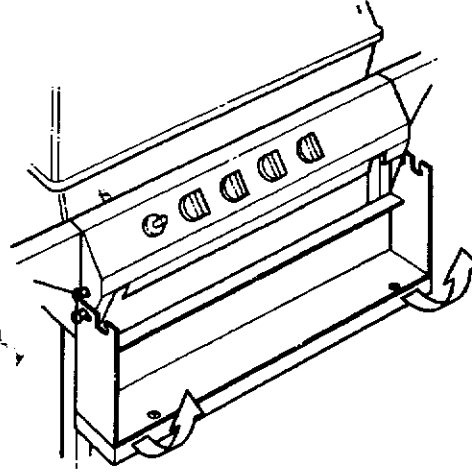

1

3

NORTH AMERICA

PARTS LIST/LISTE DES PIECES

KEY #	ITEM #	DESCRIPTION	DESCRIPTION	942-24	942-44	952-24	952-44	952-74	952-94
				942-27	942-47	952-27	952-47	952-77	952-97
1.	10909-T32	CASTING BOTTOM	FOND DU FOYER	1	1	•	•	•	•
	10909-T42	CASTING BOTTOM	FOND DU FOYER	•	•	1	1	1	1
2.	10473-T32	CASTING TOP	COUVERCLE DU GRIL	1	1	•	•	•	•
	10473-T42	CASTING TOP	COUVERCLE DU GRIL	•	•	1	1	1	1
3.	10081-BK321	NAMEPLATE	PLAQUE D'IDENTIFICATION	1	1	•	•	•	•
	10081-BK428	NAMEPLATE	PLAQUE D'IDENTIFICATION	•	•	1	1	•	•
	10081-BK429	NAMEPLATE	PLAQUE D'IDENTIFICATION	•	•	•	•	1	1
5.	10571-5	HEAT INDICATOR	INDICATEUR DE CHALEUR	1	1	1	1	1	1
7.	S21233	HINGE CLIP	ATTACHE DE CHEVILLE	2	2	2	2	2	2
8.	10222-T32	GRATE	GRILL POUR BRIQUETTES	1	1	•	•	•	•
	10222-T42	GRATE	GRILL POUR BRIQUETTES	•	•	1	1	1	1
9.	10225-T326	GRID - CAST IRON	GRILLE	2	2	•	•	•	•
	10225-T426	GRID - CAST IRON	GRILLE	•	•	2	2	2	2
11.	10225-T327	GRID RETRACTABLE	GRILLE RETRACTABLE	1	1	•	•	•	•
	10225-T428	GRID RETRACTABLE	GRILLE RETRACTABLE	•	•	1	1	1	1
14.	10010-45	BRIQUETS - CERAMIC	BRIQUETTES - CERAMIQUE	1	1	•	•	•	•
	10010-55	BRIQUETS - CERAMIC	BRIQUETTES - CERAMIQUE	•	•	1	1	1	1
15.	10390-T401	BURNER ASSY	ENSEMBLE DE BRULEUR	1	1	•	•	•	•
	10390-T501	BURNER ASSY	ENSEMBLE DE BRULEUR	•	•	1	1	1	1
17.	10342-21	IGNITOR	ALLUMEUR	1	•	1	•	1	•
	10342-22	IGNITOR	ALLUMEUR	•	1	•	1	•	1
18.	10342-T301	ELECTRODE	ELECTRODE	1	1	1	1	1	1
21.	10440-K40	CONTROL ASSY LP	SOUPAPE, (GAZ PROPANE)	1	•	•	•	•	•
	10440-K41	CONTROL ASSY NG	SOUPAPE, (GAZ NATUREL)	1	•	•	•	•	•
	10440-K42	CONTROL ASSY LP	SOUPAPE, (GAZ PROPANE)	•	1	•	•	•	•
	10440-K43	CONTROL ASSY NG	SOUPAPE, (GAZ NATUREL)	•	1	•	•	•	•
	10440-K50	CONTROL ASSY LP	SOUPAPE, (GAZ PROPANE)	•	•	1	•	•	•
	10440-K51	CONTROL ASSY NG	SOUPAPE, (GAZ NATUREL)	•	•	1	•	•	•
	10440-K52	CONTROL ASSY LP	SOUPAPE, (GAZ PROPANE)	•	•	•	1	•	•
	10440-K53	CONTROL ASSY NG	SOUPAPE, (GAZ NATUREL)	•	•	•	1	•	•
	10440-K58	CONTROL ASSY LP	SOUPAPE, (GAZ PROPANE)	•	•	•	•	•	1
	10440-K59	CONTROL ASSY NG	SOUPAPE, (GAZ NATUREL)	•	•	•	•	•	1
	10440-K62	CONTROL ASSY LP	SOUPAPE, (GAZ PROPANE)	•	•	•	•	1	•
	10440-K63	CONTROL ASSY NG	SOUPAPE, (GAZ NATUREL)	•	•	•	•	1	•
21A.	S10125	HOSE - SIDE BURNER LP	TUYAU DU BRULEUR LATERAL PL	•	1	•	1	•	1
	S10126	HOSE - SIDE BURNER NG	TUYAU DE BRULEUR LATERAL GN	•	1	•	1	•	1
21B.	S10133	HOSE - REARBURNER LP	TUYAU DE BRULEUR ARRIERE PL	•	•	•	•	1	•
	S10139	HOSE - REARBURNER NG	TUYAU DE BRULEUR ARRIERE GN	•	•	•	•	1	•
	S10134	HOSE - REARBURNER LP	TUYAU DE BRULEUR ARRIERE PL	•	•	•	•	•	1
	S10140	HOSE - REARBURNER NG	TUYAU DE BRULEUR ARRIERE GN	•	•	•	•	•	1
22.	10114-17	HOSE & REGULATOR LP - QCC1	TUYAU ET REGULATEUR PL - QCC1	1	1	1	1	1	1
	10111-K47	HOSE NATURAL GAS	TUYAU (GAZ NATUREL)	1	1	1	1	1	1
23.	10472-K36	CONTROL KNOB	BOUTON DE CONTROLE	2	3	2	3	3	4
30.	10086-K401	DECO PLATE	PLAQUE DECORATIVE	1	•	•	•	•	•
	10086-K411	DECO PLATE	PLAQUE DECORATIVE	•	1	•	•	•	•
	10086-K501	DECO PLATE	PLAQUE DECORATIVE	•	•	1	•	•	•
	10086-K511	DECO PLATE	PLAQUE DECORATIVE	•	•	•	1	•	•
	10086-K521	DECO PLATE	PLAQUE DECORATIVE	•	•	•	•	•	1
	10086-K531	DECO PLATE	PLAQUE DECORATIVE	•	•	•	•	1	•
31.	10194-K401	CONTROL COVER	PANNEAU DE CONTROLE	1	1	•	•	•	•
	10194-K501	CONTROL COVER	PANNEAU DE CONTROLE	•	•	1	1	1	1
33.	10338-K571	POST WHEEL	PIEDS DE ROUE	4	4	4	4	4	4
35.	10184-K561	SUPPORT - CASTING - LEFT	SUPPORT GAUCHE DU FOYER	1	1	1	1	1	1
36.	10184-K571	SUPPORT - CASTING - RIGHT	SUPPORT DROIT DU FOYER	1	1	1	1	1	1
37.	10184-K581	SUPPORT - SIDE SHELF - LEFT	SUPPORT TABLETTE DE GAUCHE	2	2	2	2	2	2
38.	10184-K591	SUPPORT - SIDE SHELF - RIGHT	SUPPORT TABLETTE DE DROITE	2	2	2	2	2	2
39.	10956-K401	BRACE - UPPER REAR	SUPPORT ARRIERE	1	1	•	•	•	•
	10956-K501	BRACE - UPPER REAR	SUPPORT ARRIERE	•	•	1	1	1	1