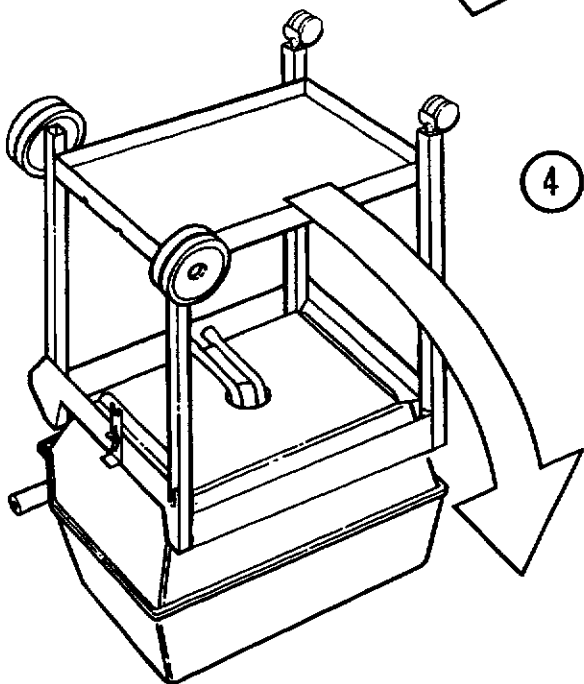

1

3

NORTH AMERICA

PARTS LIST/LISTE DES PIECES

KEY #	ITEM #	DESCRIPTION	DESCRIPTION	942-24	942-44	952-24	952-44	952-74	952-94
				942-27	942-47	952-27	952-47	952-77	952-97
1.	10909-T32	CASTING BOTTOM	FOND DU FOYER	1	1	•	•	•	•
	10909-T42	CASTING BOTTOM	FOND DU FOYER	•	•	1	1	1	1
2.	10473-T32	CASTING TOP	COUVERCLE DU GRIL	1	1	•	•	•	•
	10473-T42	CASTING TOP	COUVERCLE DU GRIL	•	•	1	1	1	1
3.	10081-BK321	NAMEPLATE	PLAQUE D'IDENTIFICATION	1	1	•	•	•	•
	10081-BK428	NAMEPLATE	PLAQUE D'IDENTIFICATION	•	•	1	1	•	•
	10081-BK429	NAMEPLATE	PLAQUE D'IDENTIFICATION	•	•	•	•	1	1
5.	10571-5	HEAT INDICATOR	INDICATEUR DE CHALEUR	1	1	1	1	1	1
7.	S21233	HINGE CLIP	ATTACHE DE CHEVILLE	2	2	2	2	2	2
8.	10222-T32	GRATE	GRILL POUR BRIQUETTES	1	1	•	•	•	•
	10222-T42	GRATE	GRILL POUR BRIQUETTES	•	•	1	1	1	1
9.	10225-T326	GRID - CAST IRON	GRILLE	2	2	•	•	•	•
	10225-T426	GRID - CAST IRON	GRILLE	•	•	2	2	2	2
11.	10225-T327	GRID RETRACTABLE	GRILLE RETRACTABLE	1	1	•	•	•	•
	10225-T428	GRID RETRACTABLE	GRILLE RETRACTABLE	•	•	1	1	1	1
14.	10010-45	BRIQUETS - CERAMIC	BRIQUETTES - CERAMIQUE	1	1	•	•	•	•
	10010-55	BRIQUETS - CERAMIC	BRIQUETTES - CERAMIQUE	•	•	1	1	1	1
15.	10390-T401	BURNER ASSY	ENSEMBLE DE BRULEUR	1	1	•	•	•	•
	10390-T501	BURNER ASSY	ENSEMBLE DE BRULEUR	•	•	1	1	1	1
17.	10342-21	IGNITOR	ALLUMEUR	1	•	1	•	1	•
	10342-22	IGNITOR	ALLUMEUR	•	1	•	1	•	1
18.	10342-T301	ELECTRODE	ELECTRODE	1	1	1	1	1	1
21.	10440-K40	CONTROL ASSY LP	SOUPAPE, (GAZ PROPANE)	1	•	•	•	•	•
	10440-K41	CONTROL ASSY NG	SOUPAPE, (GAZ NATUREL)	1	•	•	•	•	•
	10440-K42	CONTROL ASSY LP	SOUPAPE, (GAZ PROPANE)	•	1	•	•	•	•
	10440-K43	CONTROL ASSY NG	SOUPAPE, (GAZ NATUREL)	•	1	•	•	•	•
	10440-K50	CONTROL ASSY LP	SOUPAPE, (GAZ PROPANE)	•	•	1	•	•	•
	10440-K51	CONTROL ASSY NG	SOUPAPE, (GAZ NATUREL)	•	•	1	•	•	•
	10440-K52	CONTROL ASSY LP	SOUPAPE, (GAZ PROPANE)	•	•	•	1	•	•
	10440-K53	CONTROL ASSY NG	SOUPAPE, (GAZ NATUREL)	•	•	•	1	•	•
	10440-K58	CONTROL ASSY LP	SOUPAPE, (GAZ PROPANE)	•	•	•	•	•	1
	10440-K59	CONTROL ASSY NG	SOUPAPE, (GAZ NATUREL)	•	•	•	•	•	1
	10440-K62	CONTROL ASSY LP	SOUPAPE, (GAZ PROPANE)	•	•	•	•	1	•
	10440-K63	CONTROL ASSY NG	SOUPAPE, (GAZ NATUREL)	•	•	•	•	1	•
21A.	S10125	HOSE - SIDE BURNER LP	TUYAU DU BRULEUR LATERAL PL	•	1	•	1	•	1
	S10126	HOSE - SIDE BURNER NG	TUYAU DE BRULEUR LATERAL GN	•	1	•	1	•	1
21B.	S10133	HOSE - REARBURNER LP	TUYAU DE BRULEUR ARRIERE PL	•	•	•	•	1	•
	S10139	HOSE - REARBURNER NG	TUYAU DE BRULEUR ARRIERE GN	•	•	•	•	1	•
	S10134	HOSE - REARBURNER LP	TUYAU DE BRULEUR ARRIERE PL	•	•	•	•	•	1
	S10140	HOSE - REARBURNER NG	TUYAU DE BRULEUR ARRIERE GN	•	•	•	•	•	1
22.	10114-17	HOSE & REGULATOR LP - QCC1	TUYAU ET REGULATEUR PL - QCC1	1	1	1	1	1	1
	10111-K47	HOSE NATURAL GAS	TUYAU (GAZ NATUREL)	1	1	1	1	1	1
23.	10472-K36	CONTROL KNOB	BOUTON DE CONTROLE	2	3	2	3	3	4
30.	10086-K401	DECO PLATE	PLAQUE DECORATIVE	1	•	•	•	•	•
	10086-K411	DECO PLATE	PLAQUE DECORATIVE	•	1	•	•	•	•
	10086-K501	DECO PLATE	PLAQUE DECORATIVE	•	•	1	•	•	•
	10086-K511	DECO PLATE	PLAQUE DECORATIVE	•	•	•	1	•	•
	10086-K521	DECO PLATE	PLAQUE DECORATIVE	•	•	•	•	•	1
	10086-K531	DECO PLATE	PLAQUE DECORATIVE	•	•	•	•	1	•
31.	10194-K401	CONTROL COVER	PANNEAU DE CONTROLE	1	1	•	•	•	•
	10194-K501	CONTROL COVER	PANNEAU DE CONTROLE	•	•	1	1	1	1
33.	10338-K571	POST WHEEL	PIEDS DE ROUE	4	4	4	4	4	4
35.	10184-K561	SUPPORT - CASTING - LEFT	SUPPORT GAUCHE DU FOYER	1	1	1	1	1	1
36.	10184-K571	SUPPORT - CASTING - RIGHT	SUPPORT DROIT DU FOYER	1	1	1	1	1	1
37.	10184-K581	SUPPORT - SIDE SHELF - LEFT	SUPPORT TABLETTE DE GAUCHE	2	2	2	2	2	2
38.	10184-K591	SUPPORT - SIDE SHELF - RIGHT	SUPPORT TABLETTE DE DROITE	2	2	2	2	2	2
39.	10956-K401	BRACE - UPPER REAR	SUPPORT ARRIERE	1	1	•	•	•	•
	10956-K501	BRACE - UPPER REAR	SUPPORT ARRIERE	•	•	1	1	1	1