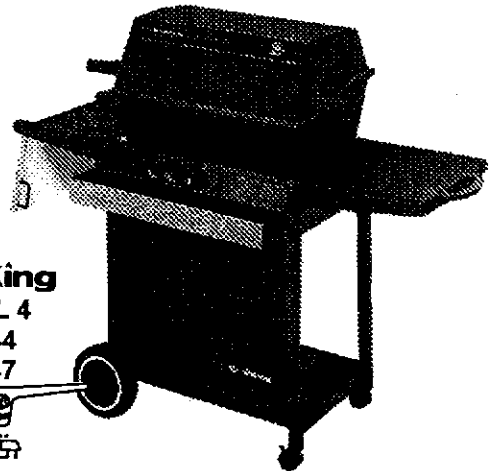

# Broil King

REDDI-BILT BARBECUES

ASSEMBLY MANUAL & PARTS LIST

MANUAL DE MONTAGE & LISTE DE PIÈCES

**Broil King**  
CROWN 2  
942-24  
942-27

**Broil King**  
CROWN 4  
942-44  
942-47

**Broil King**  
REGAL 2  
952-24  
952-27

**Broil King**  
REGAL 4  
952-44  
952-47

**Broil King**  
SOVEREIGN 25  
952-74  
952-77

**Broil King**  
SOVEREIGN 30  
952-94  
952-97

RETAIN FOR FUTURE REFERENCE

VEUILLEZ CONSERVER POUR REFERENCE ULTERIEURE