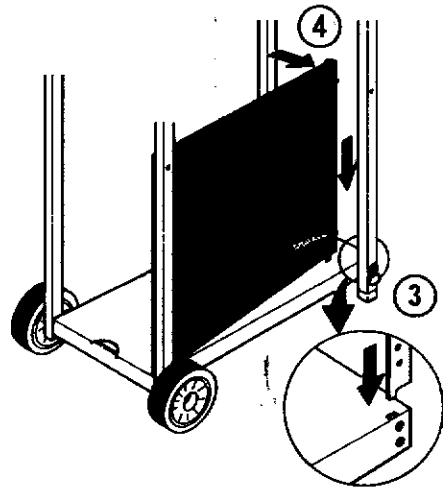

## PARTS LIST/LISTE DES PIECES

KEY #	ITEM #	DESCRIPTION	DESCRIPTION	942-24	942-44	952-24	952-44	952-74	952-94
				942-27	942-47	952-27	952-47	952-77	952-97
1.	10909-T32	CASTING BOTTOM	FOND DU FOYER	1	1	•	•	•	•
	10909-T42	CASTING BOTTOM	FOND DU FOYER	•	•	1	1	1	1
2.	10473-T32	CASTING TOP	COUVERCLE DU GRIL	•	•	•	•	•	•
	10473-T42	CASTING TOP	COUVERCLE DU GRIL	1	1	•	•	•	•
3.	10081-BK321	NAMEPLATE	PLAQUE D'IDENTIFICATION	•	•	1	1	1	1
	10081-BK428	NAMEPLATE	PLAQUE D'IDENTIFICATION	1	1	•	•	•	•
	10081-BK429	NAMEPLATE	PLAQUE D'IDENTIFICATION	•	•	•	1	•	•
5.	10571-5	HEAT INDICATOR	INDICATEUR DE CHALEUR	•	•	•	•	1	1
7.	S21233	HINGE CLIP	ATTACHE DE CHEVILLE	1	1	1	1	1	1
8.	10222-T32	GRATE	GRILL POUR BRIQUETTES	2	2	2	2	2	2
	10222-T42	GRATE	GRILL POUR BRIQUETTES	1	1	•	•	•	•
9.	10225-T326	GRID - CAST IRON	GRILLE	•	•	1	1	1	1
	10225-T426	GRID - CAST IRON	GRILLE	2	2	•	•	•	•
11.	10225-T327	GRID RETRACTABLE	GRILLE RETRACTABLE	•	•	2	2	2	2
	10225-T428	GRID RETRACTABLE	GRILLE RETRACTABLE	1	1	•	•	•	•
14.	10010-45	BRIQUETS - CERAMIC	BRIQUETTES - CERAMIQUE	•	•	1	1	1	1
	10010-55	BRIQUETS - CERAMIC	BRIQUETTES - CERAMIQUE	1	1	•	•	•	•
15.	10390-T401	BURNER ASSY	ENSEMBLE DE BRULEUR	•	•	1	1	1	1
	10390-T501	BURNER ASSY	ENSEMBLE DE BRULEUR	1	1	•	•	•	•
17.	10342-21	IGNITOR	ALLUMEUR	•	•	1	1	1	1
	10342-22	IGNITOR	ALLUMEUR	1	•	•	•	•	•
18.	10342-T301	ELECTRODE	ELECTRODE	•	1	•	1	•	1
21.	10440-K40	CONTROL ASSY LP	SOUPAPE, (GAZ PROPANE)	1	1	1	1	1	1
	10440-K41	CONTROL ASSY NG	SOUPAPE, (GAZ NATUREL)	1	•	•	•	•	•
	10440-K42	CONTROL ASSY LP	SOUPAPE, (GAZ PROPANE)	•	•	•	•	•	•
	10440-K43	CONTROL ASSY NG	SOUPAPE, (GAZ NATUREL)	•	1	•	•	•	•
	10440-K50	CONTROL ASSY LP	SOUPAPE, (GAZ PROPANE)	•	•	1	•	•	•
	10440-K51	CONTROL ASSY NG	SOUPAPE, (GAZ NATUREL)	•	•	•	•	•	•
	10440-K52	CONTROL ASSY LP	SOUPAPE, (GAZ PROPANE)	•	•	•	1	•	•
	10440-K53	CONTROL ASSY NG	SOUPAPE, (GAZ NATUREL)	•	•	•	•	•	•
	10440-K58	CONTROL ASSY LP	SOUPAPE, (GAZ PROPANE)	•	•	•	•	•	•
	10440-K59	CONTROL ASSY NG	SOUPAPE, (GAZ NATUREL)	•	•	•	•	•	•
	10440-K62	CONTROL ASSY LP	SOUPAPE, (GAZ PROPANE)	•	•	•	•	•	1
	10440-K63	CONTROL ASSY NG	SOUPAPE, (GAZ NATUREL)	•	•	•	•	1	•
21A.	S10125	HOSE - SIDE BURNER LP	TUYAU DU BRULEUR LATERAL PL	•	1	•	1	•	1
	S10126	HOSE - SIDE BURNER NG	TUYAU DE BRULEUR LATERAL GN	•	•	•	•	•	•
21B.	S10133	HOSE - REARBURNER LP	TUYAU DE BRULEUR ARRIERE PL	•	1	•	1	•	1
	S10139	HOSE - REARBURNER NG	TUYAU DE BRULEUR ARRIERE GN	•	•	•	•	1	•
	S10134	HOSE - REARBURNER LP	TUYAU DE BRULEUR ARRIERE PL	•	•	•	•	•	•
	S10140	HOSE - REARBURNER NG	TUYAU DE BRULEUR ARRIERE GN	•	•	•	•	•	•
22.	10114-17	HOSE & REGULATOR LP - QCC1	TUYAU ET REGULATEUR PL - QCC1	1	1	1	1	1	1
	10111-K47	HOSE NATURAL GAS	TUYAU (GAZ NATUREL)	1	1	1	1	1	1
23.	10472-K36	CONTROL KNOB	BOUTON DE CONTROLE	2	3	2	3	3	4
30.	10086-K401	DECO PLATE	PLAQUE DECORATIVE	1	•	•	•	•	•
	10086-K411	DECO PLATE	PLAQUE DECORATIVE	•	1	•	•	•	•
	10086-K501	DECO PLATE	PLAQUE DECORATIVE	•	•	1	•	•	•
	10086-K511	DECO PLATE	PLAQUE DECORATIVE	•	•	•	1	•	•
	10086-K521	DECO PLATE	PLAQUE DECORATIVE	•	•	•	•	•	1
	10086-K531	DECO PLATE	PLAQUE DECORATIVE	•	•	•	•	1	•
31.	10194-K401	CONTROL COVER	PANNEAU DE CONTROLE	1	1	•	•	•	•
	10194-K501	CONTROL COVER	PANNEAU DE CONTROLE	•	•	1	1	1	1
33.	10338-K571	POST WHEEL	PIEDS DE ROUE	4	4	4	4	4	4
35.	10184-K561	SUPPORT - CASTING - LEFT	SUPPORT GAUCHE DU FOYER	1	1	1	1	1	1
36.	10184-K571	SUPPORT - CASTING - RIGHT	SUPPORT DROIT DU FOYER	1	1	1	1	1	1
37.	10184-K581	SUPPORT - SIDE SHELF - LEFT	SUPPORT TABLETTE DE GAUCHE	2	2	2	2	2	2
38.	10184-K591	SUPPORT - SIDE SHELF - RIGHT	SUPPORT TABLETTE DE DROITE	2	2	2	2	2	2
39.	10956-K401	BRACE - UPPER REAR	SUPPORT ARRIERE	1	1	•	•	•	•
	10956-K501	BRACE - UPPER REAR	SUPPORT ARRIERE	•	•	1	1	1	1