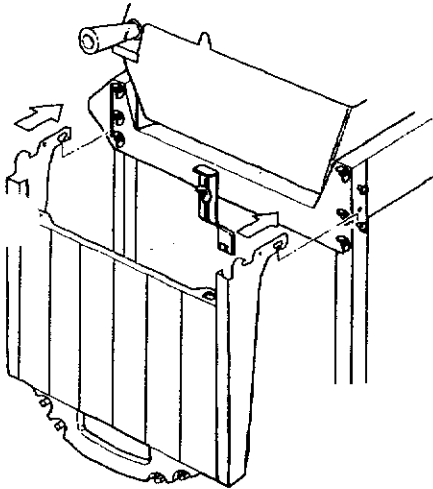

MANUFACTURED BY / FABRIQUES PAR LA

1

3

NORTH AMERICA

PARTS LIST/LISTE DES PIECES

KEY #	ITEM #	DESCRIPTION	DESCRIPTION	942-24	942-44	952-24	952-44	952-74	952-94
				942-27	942-47	952-27	952-47	952-77	952-97
1.	10909-T32	CASTING BOTTOM	FOND DU FOYER	1	1	•	•	•	•
	10909-T42	CASTING BOTTOM	FOND DU FOYER	•	•	1	1	1	1
2.	10473-T32	CASTING TOP	COUVERCLE DU GRIL	•	•	•	•	•	•
	10473-T42	CASTING TOP	COUVERCLE DU GRIL	1	1	•	•	•	•
3.	10081-BK321	NAMEPLATE	PLAQUE D'IDENTIFICATION	•	•	1	1	1	1
	10081-BK428	NAMEPLATE	PLAQUE D'IDENTIFICATION	1	1	•	•	•	•
	10081-BK429	NAMEPLATE	PLAQUE D'IDENTIFICATION	•	•	•	1	•	•
5.	10571-5	HEAT INDICATOR	INDICATEUR DE CHALEUR	•	•	•	•	1	1
7.	S21233	HINGE CLIP	ATTACHE DE CHEVILLE	1	1	1	1	1	1
8.	10222-T32	GRATE	GRILL POUR BRIQUETTES	2	2	2	2	2	2
	10222-T42	GRATE	GRILL POUR BRIQUETTES	1	1	•	•	•	•
9.	10225-T326	GRID - CAST IRON	GRILLE	•	•	1	1	1	1
	10225-T426	GRID - CAST IRON	GRILLE	2	2	•	•	•	•
11.	10225-T327	GRID RETRACTABLE	GRILLE RETRACTABLE	•	•	2	2	2	2
	10225-T428	GRID RETRACTABLE	GRILLE RETRACTABLE	1	1	•	•	•	•
14.	10010-45	BRIQUETS - CERAMIC	BRIQUETTES - CERAMIQUE	•	•	1	1	1	1
	10010-55	BRIQUETS - CERAMIC	BRIQUETTES - CERAMIQUE	1	1	•	•	•	•
15.	10390-T401	BURNER ASSY	ENSEMBLE DE BRULEUR	•	•	1	1	1	1
	10390-T501	BURNER ASSY	ENSEMBLE DE BRULEUR	1	1	•	•	•	•
17.	10342-21	IGNITOR	ALLUMEUR	•	•	1	1	1	1
	10342-22	IGNITOR	ALLUMEUR	1	•	•	•	•	•
18.	10342-T301	ELECTRODE	ELECTRODE	•	1	•	1	•	1
21.	10440-K40	CONTROL ASSY LP	SOUPAPE, (GAZ PROPANE)	1	1	1	1	1	1
	10440-K41	CONTROL ASSY NG	SOUPAPE, (GAZ NATUREL)	1	•	•	•	•	•
	10440-K42	CONTROL ASSY LP	SOUPAPE, (GAZ PROPANE)	•	•	•	•	•	•
	10440-K43	CONTROL ASSY NG	SOUPAPE, (GAZ NATUREL)	•	1	•	•	•	•
	10440-K50	CONTROL ASSY LP	SOUPAPE, (GAZ PROPANE)	•	1	•	•	•	•
	10440-K51	CONTROL ASSY NG	SOUPAPE, (GAZ NATUREL)	•	•	1	•	•	•
	10440-K52	CONTROL ASSY LP	SOUPAPE, (GAZ PROPANE)	•	•	•	1	•	•
	10440-K53	CONTROL ASSY NG	SOUPAPE, (GAZ NATUREL)	•	•	•	1	•	•
	10440-K58	CONTROL ASSY LP	SOUPAPE, (GAZ PROPANE)	•	•	•	•	•	1
	10440-K59	CONTROL ASSY NG	SOUPAPE, (GAZ NATUREL)	•	•	•	•	•	1
	10440-K62	CONTROL ASSY LP	SOUPAPE, (GAZ PROPANE)	•	•	•	•	1	•
	10440-K63	CONTROL ASSY NG	SOUPAPE, (GAZ NATUREL)	•	•	•	•	1	•
21A.	S10125	HOSE - SIDE BURNER LP	TUYAU DU BRULEUR LATERAL PL	•	1	•	1	•	1
	S10126	HOSE - SIDE BURNER NG	TUYAU DE BRULEUR LATERAL GN	•	1	•	1	•	1
21B.	S10133	HOSE - REARBURNER LP	TUYAU DE BRULEUR ARRIERE PL	•	•	•	•	1	•
	S10139	HOSE - REARBURNER NG	TUYAU DE BRULEUR ARRIERE GN	•	•	•	•	1	•
	S10134	HOSE - REARBURNER LP	TUYAU DE BRULEUR ARRIERE PL	•	•	•	•	•	1
	S10140	HOSE - REARBURNER NG	TUYAU DE BRULEUR ARRIERE GN	•	•	•	•	•	1
22.	10114-17	HOSE & REGULATOR LP - QCC1	TUYAU ET REGULATEUR PL - QCC1	1	1	1	1	1	1
	10111-K47	HOSE NATURAL GAS	TUYAU (GAZ NATUREL)	1	1	1	1	1	1
23.	10472-K36	CONTROL KNOB	BOUTON DE CONTROLE	2	3	2	3	3	4
30.	10086-K401	DECO PLATE	PLAQUE DECORATIVE	1	•	•	•	•	•
	10086-K411	DECO PLATE	PLAQUE DECORATIVE	•	1	•	•	•	•
	10086-K501	DECO PLATE	PLAQUE DECORATIVE	•	•	1	•	•	•
	10086-K511	DECO PLATE	PLAQUE DECORATIVE	•	•	•	1	•	•
	10086-K521	DECO PLATE	PLAQUE DECORATIVE	•	•	•	•	•	1
	10086-K531	DECO PLATE	PLAQUE DECORATIVE	•	•	•	•	1	•
31.	10194-K401	CONTROL COVER	PANNEAU DE CONTROLE	1	1	•	•	•	•
	10194-K501	CONTROL COVER	PANNEAU DE CONTROLE	•	•	1	1	1	1
33.	10338-K571	POST WHEEL	PIEDS DE ROUE	4	4	4	4	4	4
35.	10184-K561	SUPPORT - CASTING - LEFT	SUPPORT GAUCHE DU FOYER	1	1	1	1	1	1
36.	10184-K571	SUPPORT - CASTING - RIGHT	SUPPORT DROIT DU FOYER	1	1	1	1	1	1
37.	10184-K581	SUPPORT - SIDE SHELF - LEFT	SUPPORT TABLETTE DE GAUCHE	2	2	2	2	2	2
38.	10184-K591	SUPPORT - SIDE SHELF - RIGHT	SUPPORT TABLETTE DE DROITE	2	2	2	2	2	2
39.	10956-K401	BRACE - UPPER REAR	SUPPORT ARRIERE	1	1	•	•	•	•
	10956-K501	BRACE - UPPER REAR	SUPPORT ARRIERE	•	•	1	1	1	1