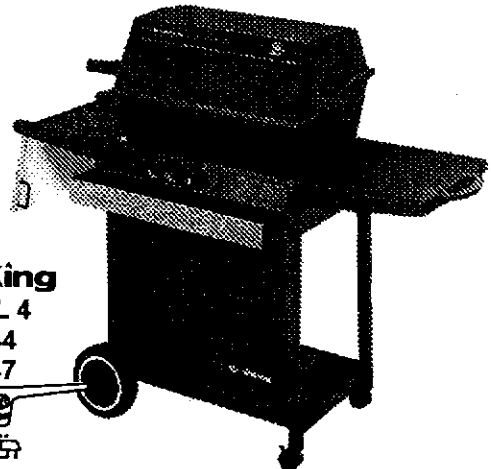

Broil King

REDDI-BILT BARBECUES

ASSEMBLY MANUAL & PARTS LIST

MANUAL DE MONTAGE & LISTE DE PIÈCES

Broil King
CROWN 2
942-24
942-27

Broil King
CROWN 4
942-44
942-47

Broil King
REGAL 2
952-24
952-27

Broil King
REGAL 4
952-44
952-47