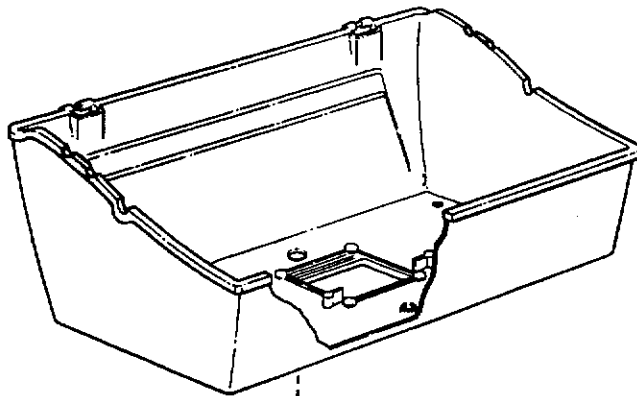

MANUFACTURED BY / FABRIQUES PAR LA

1

3

NORTH AMERICA

PARTS LIST/LISTE DES PIECES

KEY #	ITEM #	DESCRIPTION	DESCRIPTION	942-24	942-44	952-24	952-44	952-74	952-94
				942-27	942-47	952-27	952-47	952-77	952-97
1.	10909-T32	CASTING BOTTOM	FOND DU FOYER	1	1	•	•	•	•
	10909-T42	CASTING BOTTOM	FOND DU FOYER	•	•	1	1	1	1
2.	10473-T32	CASTING TOP	COUVERCLE DU GRIL	•	•	•	•	•	•
	10473-T42	CASTING TOP	COUVERCLE DU GRIL	1	1	•	•	•	•
3.	10081-BK321	NAMEPLATE	PLAQUE D'IDENTIFICATION	•	•	1	1	1	1
	10081-BK428	NAMEPLATE	PLAQUE D'IDENTIFICATION	1	1	•	•	•	•
	10081-BK429	NAMEPLATE	PLAQUE D'IDENTIFICATION	•	•	•	1	•	•
5.	10571-5	HEAT INDICATOR	INDICATEUR DE CHALEUR	•	•	•	•	1	1
7.	S21233	HINGE CLIP	ATTACHE DE CHEVILLE	1	1	1	1	1	1
8.	10222-T32	GRATE	GRILL POUR BRIQUETTES	2	2	2	2	2	2
	10222-T42	GRATE	GRILL POUR BRIQUETTES	1	1	•	•	•	•
9.	10225-T326	GRID - CAST IRON	GRILLE	•	•	1	1	1	1
	10225-T426	GRID - CAST IRON	GRILLE	2	2	•	•	•	•
11.	10225-T327	GRID RETRACTABLE	GRILLE RETRACTABLE	•	•	2	2	2	2
	10225-T428	GRID RETRACTABLE	GRILLE RETRACTABLE	1	1	•	•	•	•
14.	10010-45	BRIQUETS - CERAMIC	BRIQUETTES - CERAMIQUE	•	•	1	1	1	1
	10010-55	BRIQUETS - CERAMIC	BRIQUETTES - CERAMIQUE	1	1	•	•	•	•
15.	10390-T401	BURNER ASSY	ENSEMBLE DE BRULEUR	•	•	1	1	1	1
	10390-T501	BURNER ASSY	ENSEMBLE DE BRULEUR	1	1	•	•	•	•
17.	10342-21	IGNITOR	ALLUMEUR	•	•	1	1	1	1
	10342-22	IGNITOR	ALLUMEUR	1	•	•	•	•	•
18.	10342-T301	ELECTRODE	ELECTRODE	•	1	•	1	•	1
21.	10440-K40	CONTROL ASSY LP	SOUPAPE, (GAZ PROPANE)	1	1	1	1	1	1
	10440-K41	CONTROL ASSY NG	SOUPAPE, (GAZ NATUREL)	1	•	•	•	•	•
	10440-K42	CONTROL ASSY LP	SOUPAPE, (GAZ PROPANE)	•	•	•	•	•	•
	10440-K43	CONTROL ASSY NG	SOUPAPE, (GAZ NATUREL)	•	1	•	•	•	•
	10440-K50	CONTROL ASSY LP	SOUPAPE, (GAZ PROPANE)	•	1	•	•	•	•
	10440-K51	CONTROL ASSY NG	SOUPAPE, (GAZ NATUREL)	•	•	1	•	•	•
	10440-K52	CONTROL ASSY LP	SOUPAPE, (GAZ PROPANE)	•	•	•	1	•	•
	10440-K53	CONTROL ASSY NG	SOUPAPE, (GAZ NATUREL)	•	•	•	1	•	•
	10440-K58	CONTROL ASSY LP	SOUPAPE, (GAZ PROPANE)	•	•	•	•	•	1
	10440-K59	CONTROL ASSY NG	SOUPAPE, (GAZ NATUREL)	•	•	•	•	•	1
	10440-K62	CONTROL ASSY LP	SOUPAPE, (GAZ PROPANE)	•	•	•	•	1	•
	10440-K63	CONTROL ASSY NG	SOUPAPE, (GAZ NATUREL)	•	•	•	•	1	•
21A.	S10125	HOSE - SIDE BURNER LP	TUYAU DU BRULEUR LATERAL PL	•	1	•	1	•	1
	S10126	HOSE - SIDE BURNER NG	TUYAU DE BRULEUR LATERAL GN	•	1	•	1	•	1
21B.	S10133	HOSE - REARBURNER LP	TUYAU DE BRULEUR ARRIERE PL	•	•	•	•	1	•
	S10139	HOSE - REARBURNER NG	TUYAU DE BRULEUR ARRIERE GN	•	•	•	•	1	•
	S10134	HOSE - REARBURNER LP	TUYAU DE BRULEUR ARRIERE PL	•	•	•	•	•	1
	S10140	HOSE - REARBURNER NG	TUYAU DE BRULEUR ARRIERE GN	•	•	•	•	•	1
22.	10114-17	HOSE & REGULATOR LP - QCC1	TUYAU ET REGULATEUR PL - QCC1	1	1	1	1	1	1
	10111-K47	HOSE NATURAL GAS	TUYAU (GAZ NATUREL)	1	1	1	1	1	1
23.	10472-K36	CONTROL KNOB	BOUTON DE CONTROLE	2	3	2	3	3	4
30.	10086-K401	DECO PLATE	PLAQUE DECORATIVE	1	•	•	•	•	•
	10086-K411	DECO PLATE	PLAQUE DECORATIVE	•	1	•	•	•	•
	10086-K501	DECO PLATE	PLAQUE DECORATIVE	•	•	1	•	•	•
	10086-K511	DECO PLATE	PLAQUE DECORATIVE	•	•	•	1	•	•
	10086-K521	DECO PLATE	PLAQUE DECORATIVE	•	•	•	•	•	1
	10086-K531	DECO PLATE	PLAQUE DECORATIVE	•	•	•	•	1	•
31.	10194-K401	CONTROL COVER	PANNEAU DE CONTROLE	1	1	•	•	•	•
	10194-K501	CONTROL COVER	PANNEAU DE CONTROLE	•	•	1	1	1	1
33.	10338-K571	POST WHEEL	PIEDS DE ROUE	4	4	4	4	4	4
35.	10184-K561	SUPPORT - CASTING - LEFT	SUPPORT GAUCHE DU FOYER	1	1	1	1	1	1
36.	10184-K571	SUPPORT - CASTING - RIGHT	SUPPORT DROIT DU FOYER	1	1	1	1	1	1
37.	10184-K581	SUPPORT - SIDE SHELF - LEFT	SUPPORT TABLETTE DE GAUCHE	2	2	2	2	2	2
38.	10184-K591	SUPPORT - SIDE SHELF - RIGHT	SUPPORT TABLETTE DE DROITE	2	2	2	2	2	2
39.	10956-K401	BRACE - UPPER REAR	SUPPORT ARRIERE	1	1	•	•	•	•
	10956-K501	BRACE - UPPER REAR	SUPPORT ARRIERE	•	•	1	1	1	1