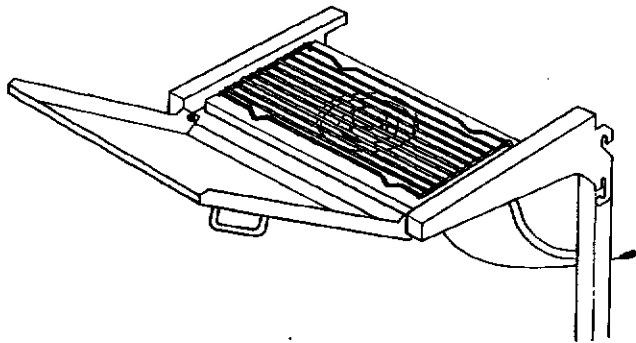

MANUFACTURED BY / FABRIQUES PAR LA

1

3

NORTH AMERICA

PARTS LIST/LISTE DES PIECES

KEY #	ITEM #	DESCRIPTION	DESCRIPTION	942-24	942-44	952-24	952-44	952-74	952-94
				942-27	942-47	952-27	952-47	952-77	952-97
1.	10909-T32	CASTING BOTTOM	FOND DU FOYER	1	1	•	•	•	•
	10909-T42	CASTING BOTTOM	FOND DU FOYER	•	•	1	1	1	1
2.	10473-T32	CASTING TOP	COUVERCLE DU GRIL	•	•	•	•	•	•
	10473-T42	CASTING TOP	COUVERCLE DU GRIL	1	1	•	•	•	•
3.	10081-BK321	NAMEPLATE	PLAQUE D'IDENTIFICATION	•	•	1	1	1	1
	10081-BK428	NAMEPLATE	PLAQUE D'IDENTIFICATION	1	1	•	•	•	•
	10081-BK429	NAMEPLATE	PLAQUE D'IDENTIFICATION	•	•	•	1	•	•
5.	10571-5	HEAT INDICATOR	INDICATEUR DE CHALEUR	•	•	•	•	1	1
7.	S21233	HINGE CLIP	ATTACHE DE CHEVILLE	1	1	1	1	1	1
8.	10222-T32	GRATE	GRILL POUR BRIQUETTES	2	2	2	2	2	2
	10222-T42	GRATE	GRILL POUR BRIQUETTES	1	1	•	•	•	•
9.	10225-T326	GRID - CAST IRON	GRILLE	•	•	1	1	1	1
	10225-T426	GRID - CAST IRON	GRILLE	2	2	•	•	•	•
11.	10225-T327	GRID RETRACTABLE	GRILLE RETRACTABLE	•	•	2	2	2	2
	10225-T428	GRID RETRACTABLE	GRILLE RETRACTABLE	1	1	•	•	•	•
14.	10010-45	BRIQUETS - CERAMIC	BRIQUETTES - CERAMIQUE	•	•	1	1	1	1
	10010-55	BRIQUETS - CERAMIC	BRIQUETTES - CERAMIQUE	1	1	•	•	•	•
15.	10390-T401	BURNER ASSY	ENSEMBLE DE BRULEUR	•	•	1	1	1	1
	10390-T501	BURNER ASSY	ENSEMBLE DE BRULEUR	1	1	•	•	•	•
17.	10342-21	IGNITOR	ALLUMEUR	•	•	1	1	1	1
	10342-22	IGNITOR	ALLUMEUR	1	•	•	•	•	•
18.	10342-T301	ELECTRODE	ELECTRODE	•	1	•	1	•	1
21.	10440-K40	CONTROL ASSY LP	SOUPAPE, (GAZ PROPANE)	1	1	1	1	1	1
	10440-K41	CONTROL ASSY NG	SOUPAPE, (GAZ NATUREL)	1	•	•	•	•	•
	10440-K42	CONTROL ASSY LP	SOUPAPE, (GAZ PROPANE)	•	•	•	•	•	•
	10440-K43	CONTROL ASSY NG	SOUPAPE, (GAZ NATUREL)	•	1	•	•	•	•
	10440-K50	CONTROL ASSY LP	SOUPAPE, (GAZ PROPANE)	•	1	•	•	•	•
	10440-K51	CONTROL ASSY NG	SOUPAPE, (GAZ NATUREL)	•	•	1	•	•	•
	10440-K52	CONTROL ASSY LP	SOUPAPE, (GAZ PROPANE)	•	•	•	1	•	•
	10440-K53	CONTROL ASSY NG	SOUPAPE, (GAZ NATUREL)	•	•	•	1	•	•
	10440-K58	CONTROL ASSY LP	SOUPAPE, (GAZ PROPANE)	•	•	•	•	•	1
	10440-K59	CONTROL ASSY NG	SOUPAPE, (GAZ NATUREL)	•	•	•	•	•	1
	10440-K62	CONTROL ASSY LP	SOUPAPE, (GAZ PROPANE)	•	•	•	•	1	•
	10440-K63	CONTROL ASSY NG	SOUPAPE, (GAZ NATUREL)	•	•	•	•	1	•
21A.	S10125	HOSE - SIDE BURNER LP	TUYAU DU BRULEUR LATERAL PL	•	1	•	1	•	1
	S10126	HOSE - SIDE BURNER NG	TUYAU DE BRULEUR LATERAL GN	•	1	•	1	•	1
21B.	S10133	HOSE - REARBURNER LP	TUYAU DE BRULEUR ARRIERE PL	•	•	•	•	1	•
	S10139	HOSE - REARBURNER NG	TUYAU DE BRULEUR ARRIERE GN	•	•	•	•	1	•
	S10134	HOSE - REARBURNER LP	TUYAU DE BRULEUR ARRIERE PL	•	•	•	•	•	1
	S10140	HOSE - REARBURNER NG	TUYAU DE BRULEUR ARRIERE GN	•	•	•	•	•	1
22.	10114-17	HOSE & REGULATOR LP - QCC1	TUYAU ET REGULATEUR PL - QCC1	1	1	1	1	1	1
	10111-K47	HOSE NATURAL GAS	TUYAU (GAZ NATUREL)	1	1	1	1	1	1
23.	10472-K36	CONTROL KNOB	BOUTON DE CONTROLE	2	3	2	3	3	4
30.	10086-K401	DECO PLATE	PLAQUE DECORATIVE	1	•	•	•	•	•
	10086-K411	DECO PLATE	PLAQUE DECORATIVE	•	1	•	•	•	•
	10086-K501	DECO PLATE	PLAQUE DECORATIVE	•	•	1	•	•	•
	10086-K511	DECO PLATE	PLAQUE DECORATIVE	•	•	•	1	•	•
	10086-K521	DECO PLATE	PLAQUE DECORATIVE	•	•	•	•	•	1
	10086-K531	DECO PLATE	PLAQUE DECORATIVE	•	•	•	•	1	•
31.	10194-K401	CONTROL COVER	PANNEAU DE CONTROLE	1	1	•	•	•	•
	10194-K501	CONTROL COVER	PANNEAU DE CONTROLE	•	•	1	1	1	1
33.	10338-K571	POST WHEEL	PIEDS DE ROUE	4	4	4	4	4	4
35.	10184-K561	SUPPORT - CASTING - LEFT	SUPPORT GAUCHE DU FOYER	1	1	1	1	1	1
36.	10184-K571	SUPPORT - CASTING - RIGHT	SUPPORT DROIT DU FOYER	1	1	1	1	1	1
37.	10184-K581	SUPPORT - SIDE SHELF - LEFT	SUPPORT TABLETTE DE GAUCHE	2	2	2	2	2	2
38.	10184-K591	SUPPORT - SIDE SHELF - RIGHT	SUPPORT TABLETTE DE DROITE	2	2	2	2	2	2
39.	10956-K401	BRACE - UPPER REAR	SUPPORT ARRIERE	1	1	•	•	•	•
	10956-K501	BRACE - UPPER REAR	SUPPORT ARRIERE	•	•	1	1	1	1