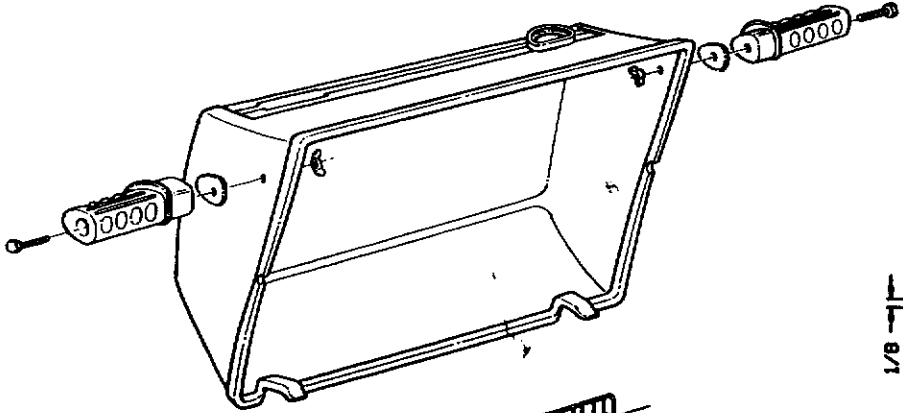

MANUFACTURED BY / FABRIQUES PAR LA

1

3

NORTH AMERICA

PARTS LIST/LISTE DES PIECES

KEY #	ITEM #	DESCRIPTION	DESCRIPTION	942-24	942-44	952-24	952-44	952-74	952-94
				942-27	942-47	952-27	952-47	952-77	952-97
1.	10909-T32	CASTING BOTTOM	FOND DU FOYER	1	1	•	•	•	•
	10909-T42	CASTING BOTTOM	FOND DU FOYER	•	•	1	1	1	1
2.	10473-T32	CASTING TOP	COUVERCLE DU GRIL	•	•	•	•	•	•
	10473-T42	CASTING TOP	COUVERCLE DU GRIL	1	1	•	•	•	•
3.	10081-BK321	NAMEPLATE	PLAQUE D'IDENTIFICATION	•	•	1	1	1	1
	10081-BK428	NAMEPLATE	PLAQUE D'IDENTIFICATION	1	1	•	•	•	•
	10081-BK429	NAMEPLATE	PLAQUE D'IDENTIFICATION	•	•	•	1	•	•
5.	10571-5	HEAT INDICATOR	INDICATEUR DE CHALEUR	•	•	•	•	1	1
7.	S21233	HINGE CLIP	ATTACHE DE CHEVILLE	1	1	1	1	1	1
8.	10222-T32	GRATE	GRILL POUR BRIQUETTES	2	2	2	2	2	2
	10222-T42	GRATE	GRILL POUR BRIQUETTES	1	1	•	•	•	•
9.	10225-T326	GRID - CAST IRON	GRILLE	•	•	1	1	1	1
	10225-T426	GRID - CAST IRON	GRILLE	2	2	•	•	•	•
11.	10225-T327	GRID RETRACTABLE	GRILLE RETRACTABLE	•	•	2	2	2	2
	10225-T428	GRID RETRACTABLE	GRILLE RETRACTABLE	1	1	•	•	•	•
14.	10010-45	BRIQUETS - CERAMIC	BRIQUETTES - CERAMIQUE	•	•	1	1	1	1
	10010-55	BRIQUETS - CERAMIC	BRIQUETTES - CERAMIQUE	1	1	•	•	•	•
15.	10390-T401	BURNER ASSY	ENSEMBLE DE BRULEUR	•	•	1	1	1	1
	10390-T501	BURNER ASSY	ENSEMBLE DE BRULEUR	1	1	•	•	•	•
17.	10342-21	IGNITOR	ALLUMEUR	•	•	1	1	1	1
	10342-22	IGNITOR	ALLUMEUR	1	•	•	•	•	•
18.	10342-T301	ELECTRODE	ELECTRODE	•	1	•	1	•	1
21.	10440-K40	CONTROL ASSY LP	SOUPAPE, (GAZ PROPANE)	1	1	1	1	1	1
	10440-K41	CONTROL ASSY NG	SOUPAPE, (GAZ NATUREL)	1	•	•	•	•	•
	10440-K42	CONTROL ASSY LP	SOUPAPE, (GAZ PROPANE)	•	•	•	•	•	•
	10440-K43	CONTROL ASSY NG	SOUPAPE, (GAZ NATUREL)	•	1	•	•	•	•
	10440-K50	CONTROL ASSY LP	SOUPAPE, (GAZ PROPANE)	•	1	•	•	•	•
	10440-K51	CONTROL ASSY NG	SOUPAPE, (GAZ NATUREL)	•	•	1	•	•	•
	10440-K52	CONTROL ASSY LP	SOUPAPE, (GAZ PROPANE)	•	•	•	1	•	•
	10440-K53	CONTROL ASSY NG	SOUPAPE, (GAZ NATUREL)	•	•	•	1	•	•
	10440-K58	CONTROL ASSY LP	SOUPAPE, (GAZ PROPANE)	•	•	•	•	•	1
	10440-K59	CONTROL ASSY NG	SOUPAPE, (GAZ NATUREL)	•	•	•	•	•	1
	10440-K62	CONTROL ASSY LP	SOUPAPE, (GAZ PROPANE)	•	•	•	•	1	•
	10440-K63	CONTROL ASSY NG	SOUPAPE, (GAZ NATUREL)	•	•	•	•	1	•
21A.	S10125	HOSE - SIDE BURNER LP	TUYAU DU BRULEUR LATERAL PL	•	1	•	1	•	1
	S10126	HOSE - SIDE BURNER NG	TUYAU DE BRULEUR LATERAL GN	•	1	•	1	•	1
21B.	S10133	HOSE - REARBURNER LP	TUYAU DE BRULEUR ARRIERE PL	•	•	•	•	1	•
	S10139	HOSE - REARBURNER NG	TUYAU DE BRULEUR ARRIERE GN	•	•	•	•	1	•
	S10134	HOSE - REARBURNER LP	TUYAU DE BRULEUR ARRIERE PL	•	•	•	•	•	1
	S10140	HOSE - REARBURNER NG	TUYAU DE BRULEUR ARRIERE GN	•	•	•	•	•	1
22.	10114-17	HOSE & REGULATOR LP - QCC1	TUYAU ET REGULATEUR PL - QCC1	1	1	1	1	1	1
	10111-K47	HOSE NATURAL GAS	TUYAU (GAZ NATUREL)	1	1	1	1	1	1
23.	10472-K36	CONTROL KNOB	BOUTON DE CONTROLE	2	3	2	3	3	4
30.	10086-K401	DECO PLATE	PLAQUE DECORATIVE	1	•	•	•	•	•
	10086-K411	DECO PLATE	PLAQUE DECORATIVE	•	1	•	•	•	•
	10086-K501	DECO PLATE	PLAQUE DECORATIVE	•	•	1	•	•	•
	10086-K511	DECO PLATE	PLAQUE DECORATIVE	•	•	•	1	•	•
	10086-K521	DECO PLATE	PLAQUE DECORATIVE	•	•	•	•	•	1
	10086-K531	DECO PLATE	PLAQUE DECORATIVE	•	•	•	•	1	•
31.	10194-K401	CONTROL COVER	PANNEAU DE CONTROLE	1	1	•	•	•	•
	10194-K501	CONTROL COVER	PANNEAU DE CONTROLE	•	•	1	1	1	1
33.	10338-K571	POST WHEEL	PIEDS DE ROUE	4	4	4	4	4	4
35.	10184-K561	SUPPORT - CASTING - LEFT	SUPPORT GAUCHE DU FOYER	1	1	1	1	1	1
36.	10184-K571	SUPPORT - CASTING - RIGHT	SUPPORT DROIT DU FOYER	1	1	1	1	1	1
37.	10184-K581	SUPPORT - SIDE SHELF - LEFT	SUPPORT TABLETTE DE GAUCHE	2	2	2	2	2	2
38.	10184-K591	SUPPORT - SIDE SHELF - RIGHT	SUPPORT TABLETTE DE DROITE	2	2	2	2	2	2
39.	10956-K401	BRACE - UPPER REAR	SUPPORT ARRIERE	1	1	•	•	•	•
	10956-K501	BRACE - UPPER REAR	SUPPORT ARRIERE	•	•	1	1	1	1