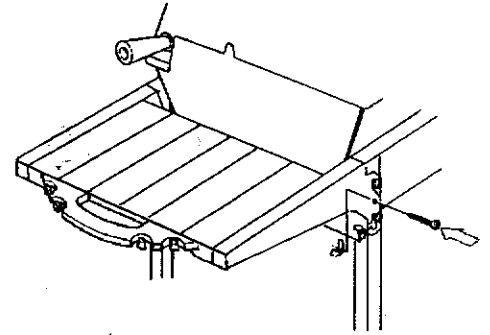

MANUFACTURED BY / FABRIQUES PAR LA

1

3

NORTH AMERICA

PARTS LIST/LISTE DES PIECES

KEY #	ITEM #	DESCRIPTION	DESCRIPTION	942-24	942-44	952-24	952-44	952-74	952-94
				942-27	942-47	952-27	952-47	952-77	952-97
1.	10909-T32	CASTING BOTTOM	FOND DU FOYER	1	1	•	•	•	•
	10909-T42	CASTING BOTTOM	FOND DU FOYER	•	•	1	1	1	1
2.	10473-T32	CASTING TOP	COUVERCLE DU GRIL	•	•	•	•	•	•
	10473-T42	CASTING TOP	COUVERCLE DU GRIL	1	1	•	•	•	•
3.	10081-BK321	NAMEPLATE	PLAQUE D'IDENTIFICATION	•	•	1	1	1	1
	10081-BK428	NAMEPLATE	PLAQUE D'IDENTIFICATION	1	1	•	•	•	•
	10081-BK429	NAMEPLATE	PLAQUE D'IDENTIFICATION	•	•	•	1	•	•
5.	10571-5	HEAT INDICATOR	INDICATEUR DE CHALEUR	•	•	•	•	1	1
7.	S21233	HINGE CLIP	ATTACHE DE CHEVILLE	1	1	1	1	1	1
8.	10222-T32	GRATE	GRILL POUR BRIQUETTES	2	2	2	2	2	2
	10222-T42	GRATE	GRILL POUR BRIQUETTES	1	1	•	•	•	•
9.	10225-T326	GRID - CAST IRON	GRILLE	•	•	1	1	1	1
	10225-T426	GRID - CAST IRON	GRILLE	2	2	•	•	•	•
11.	10225-T327	GRID RETRACTABLE	GRILLE RETRACTABLE	•	•	2	2	2	2
	10225-T428	GRID RETRACTABLE	GRILLE RETRACTABLE	1	1	•	•	•	•
14.	10010-45	BRIQUETS - CERAMIC	BRIQUETTES - CERAMIQUE	•	•	1	1	1	1
	10010-55	BRIQUETS - CERAMIC	BRIQUETTES - CERAMIQUE	1	1	•	•	•	•
15.	10390-T401	BURNER ASSY	ENSEMBLE DE BRULEUR	•	•	1	1	1	1
	10390-T501	BURNER ASSY	ENSEMBLE DE BRULEUR	1	1	•	•	•	•
17.	10342-21	IGNITOR	ALLUMEUR	•	•	1	1	1	1
	10342-22	IGNITOR	ALLUMEUR	1	•	•	•	•	•
18.	10342-T301	ELECTRODE	ELECTRODE	•	1	•	1	•	1
21.	10440-K40	CONTROL ASSY LP	SOUPAPE, (GAZ PROPANE)	1	1	1	1	1	1
	10440-K41	CONTROL ASSY NG	SOUPAPE, (GAZ NATUREL)	1	•	•	•	•	•
	10440-K42	CONTROL ASSY LP	SOUPAPE, (GAZ PROPANE)	•	•	•	•	•	•
	10440-K43	CONTROL ASSY NG	SOUPAPE, (GAZ NATUREL)	•	1	•	•	•	•
	10440-K50	CONTROL ASSY LP	SOUPAPE, (GAZ PROPANE)	•	1	•	•	•	•
	10440-K51	CONTROL ASSY NG	SOUPAPE, (GAZ NATUREL)	•	•	1	•	•	•
	10440-K52	CONTROL ASSY LP	SOUPAPE, (GAZ PROPANE)	•	•	•	1	•	•
	10440-K53	CONTROL ASSY NG	SOUPAPE, (GAZ NATUREL)	•	•	•	1	•	•
	10440-K58	CONTROL ASSY LP	SOUPAPE, (GAZ PROPANE)	•	•	•	•	•	1
	10440-K59	CONTROL ASSY NG	SOUPAPE, (GAZ NATUREL)	•	•	•	•	•	1
	10440-K62	CONTROL ASSY LP	SOUPAPE, (GAZ PROPANE)	•	•	•	•	1	•
	10440-K63	CONTROL ASSY NG	SOUPAPE, (GAZ NATUREL)	•	•	•	•	1	•
21A.	S10125	HOSE - SIDE BURNER LP	TUYAU DU BRULEUR LATERAL PL	•	1	•	1	•	1
	S10126	HOSE - SIDE BURNER NG	TUYAU DE BRULEUR LATERAL GN	•	1	•	1	•	1
21B.	S10133	HOSE - REARBURNER LP	TUYAU DE BRULEUR ARRIERE PL	•	•	•	•	1	•
	S10139	HOSE - REARBURNER NG	TUYAU DE BRULEUR ARRIERE GN	•	•	•	•	1	•
	S10134	HOSE - REARBURNER LP	TUYAU DE BRULEUR ARRIERE PL	•	•	•	•	•	1
	S10140	HOSE - REARBURNER NG	TUYAU DE BRULEUR ARRIERE GN	•	•	•	•	•	1
22.	10114-17	HOSE & REGULATOR LP - QCC1	TUYAU ET REGULATEUR PL - QCC1	1	1	1	1	1	1
	10111-K47	HOSE NATURAL GAS	TUYAU (GAZ NATUREL)	1	1	1	1	1	1
23.	10472-K36	CONTROL KNOB	BOUTON DE CONTROLE	2	3	2	3	3	4
30.	10086-K401	DECO PLATE	PLAQUE DECORATIVE	1	•	•	•	•	•
	10086-K411	DECO PLATE	PLAQUE DECORATIVE	•	1	•	•	•	•
	10086-K501	DECO PLATE	PLAQUE DECORATIVE	•	•	1	•	•	•
	10086-K511	DECO PLATE	PLAQUE DECORATIVE	•	•	•	1	•	•
	10086-K521	DECO PLATE	PLAQUE DECORATIVE	•	•	•	•	•	1
	10086-K531	DECO PLATE	PLAQUE DECORATIVE	•	•	•	•	1	•
31.	10194-K401	CONTROL COVER	PANNEAU DE CONTROLE	1	1	•	•	•	•
	10194-K501	CONTROL COVER	PANNEAU DE CONTROLE	•	•	1	1	1	1
33.	10338-K571	POST WHEEL	PIEDS DE ROUE	4	4	4	4	4	4
35.	10184-K561	SUPPORT - CASTING - LEFT	SUPPORT GAUCHE DU FOYER	1	1	1	1	1	1
36.	10184-K571	SUPPORT - CASTING - RIGHT	SUPPORT DROIT DU FOYER	1	1	1	1	1	1
37.	10184-K581	SUPPORT - SIDE SHELF - LEFT	SUPPORT TABLETTE DE GAUCHE	2	2	2	2	2	2
38.	10184-K591	SUPPORT - SIDE SHELF - RIGHT	SUPPORT TABLETTE DE DROITE	2	2	2	2	2	2
39.	10956-K401	BRACE - UPPER REAR	SUPPORT ARRIERE	1	1	•	•	•	•
	10956-K501	BRACE - UPPER REAR	SUPPORT ARRIERE	•	•	1	1	1	1