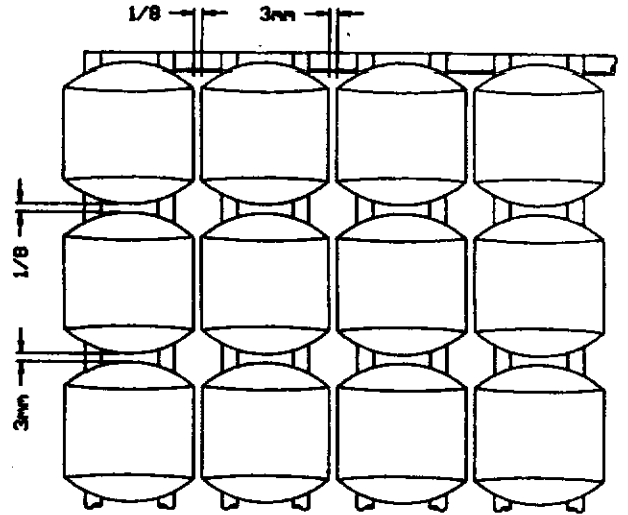

MANUFACTURED BY / FABRIQUES PAR LA

1

3

NORTH AMERICA

PARTS LIST/LISTE DES PIECES

KEY #	ITEM #	DESCRIPTION	DESCRIPTION	942-24	942-44	952-24	952-44	952-74	952-94
				942-27	942-47	952-27	952-47	952-77	952-97
1.	10909-T32	CASTING BOTTOM	FOND DU FOYER	1	1	•	•	•	•
	10909-T42	CASTING BOTTOM	FOND DU FOYER	•	•	1	1	1	1
2.	10473-T32	CASTING TOP	COUVERCLE DU GRIL	•	•	•	•	•	•
	10473-T42	CASTING TOP	COUVERCLE DU GRIL	1	1	•	•	•	•
3.	10081-BK321	NAMEPLATE	PLAQUE D'IDENTIFICATION	•	•	1	1	1	1
	10081-BK428	NAMEPLATE	PLAQUE D'IDENTIFICATION	1	1	•	•	•	•
	10081-BK429	NAMEPLATE	PLAQUE D'IDENTIFICATION	•	•	•	1	•	•
5.	10571-5	HEAT INDICATOR	INDICATEUR DE CHALEUR	•	•	•	•	1	1
7.	S21233	HINGE CLIP	ATTACHE DE CHEVILLE	1	1	1	1	1	1
8.	10222-T32	GRATE	GRILL POUR BRIQUETTES	2	2	2	2	2	2
	10222-T42	GRATE	GRILL POUR BRIQUETTES	1	1	•	•	•	•
9.	10225-T326	GRID - CAST IRON	GRILLE	•	•	1	1	1	1
	10225-T426	GRID - CAST IRON	GRILLE	2	2	•	•	•	•
11.	10225-T327	GRID RETRACTABLE	GRILLE RETRACTABLE	•	•	2	2	2	2
	10225-T428	GRID RETRACTABLE	GRILLE RETRACTABLE	1	1	•	•	•	•
14.	10010-45	BRIQUETS - CERAMIC	BRIQUETTES - CERAMIQUE	•	•	1	1	1	1
	10010-55	BRIQUETS - CERAMIC	BRIQUETTES - CERAMIQUE	1	1	•	•	•	•
15.	10390-T401	BURNER ASSY	ENSEMBLE DE BRULEUR	•	•	1	1	1	1
	10390-T501	BURNER ASSY	ENSEMBLE DE BRULEUR	1	1	•	•	•	•
17.	10342-21	IGNITOR	ALLUMEUR	•	•	1	1	1	1
	10342-22	IGNITOR	ALLUMEUR	1	•	•	•	•	•
18.	10342-T301	ELECTRODE	ELECTRODE	•	1	•	1	•	1
21.	10440-K40	CONTROL ASSY LP	SOUPAPE, (GAZ PROPANE)	1	1	1	1	1	1
	10440-K41	CONTROL ASSY NG	SOUPAPE, (GAZ NATUREL)	1	•	•	•	•	•
	10440-K42	CONTROL ASSY LP	SOUPAPE, (GAZ PROPANE)	•	•	•	•	•	•
	10440-K43	CONTROL ASSY NG	SOUPAPE, (GAZ NATUREL)	•	1	•	•	•	•
	10440-K50	CONTROL ASSY LP	SOUPAPE, (GAZ PROPANE)	•	1	•	•	•	•
	10440-K51	CONTROL ASSY NG	SOUPAPE, (GAZ NATUREL)	•	•	1	•	•	•
	10440-K52	CONTROL ASSY LP	SOUPAPE, (GAZ PROPANE)	•	•	•	1	•	•
	10440-K53	CONTROL ASSY NG	SOUPAPE, (GAZ NATUREL)	•	•	•	1	•	•
	10440-K58	CONTROL ASSY LP	SOUPAPE, (GAZ PROPANE)	•	•	•	•	•	1
	10440-K59	CONTROL ASSY NG	SOUPAPE, (GAZ NATUREL)	•	•	•	•	•	1
	10440-K62	CONTROL ASSY LP	SOUPAPE, (GAZ PROPANE)	•	•	•	•	1	•
	10440-K63	CONTROL ASSY NG	SOUPAPE, (GAZ NATUREL)	•	•	•	•	1	•
21A.	S10125	HOSE - SIDE BURNER LP	TUYAU DU BRULEUR LATERAL PL	•	1	•	1	•	1
	S10126	HOSE - SIDE BURNER NG	TUYAU DE BRULEUR LATERAL GN	•	1	•	1	•	1
21B.	S10133	HOSE - REARBURNER LP	TUYAU DE BRULEUR ARRIERE PL	•	•	•	•	1	•
	S10139	HOSE - REARBURNER NG	TUYAU DE BRULEUR ARRIERE GN	•	•	•	•	1	•
	S10134	HOSE - REARBURNER LP	TUYAU DE BRULEUR ARRIERE PL	•	•	•	•	•	1
	S10140	HOSE - REARBURNER NG	TUYAU DE BRULEUR ARRIERE GN	•	•	•	•	•	1
22.	10114-17	HOSE & REGULATOR LP - QCC1	TUYAU ET REGULATEUR PL - QCC1	1	1	1	1	1	1
	10111-K47	HOSE NATURAL GAS	TUYAU (GAZ NATUREL)	1	1	1	1	1	1
23.	10472-K36	CONTROL KNOB	BOUTON DE CONTROLE	2	3	2	3	3	4
30.	10086-K401	DECO PLATE	PLAQUE DECORATIVE	1	•	•	•	•	•
	10086-K411	DECO PLATE	PLAQUE DECORATIVE	•	1	•	•	•	•
	10086-K501	DECO PLATE	PLAQUE DECORATIVE	•	•	1	•	•	•
	10086-K511	DECO PLATE	PLAQUE DECORATIVE	•	•	•	1	•	•
	10086-K521	DECO PLATE	PLAQUE DECORATIVE	•	•	•	•	•	1
	10086-K531	DECO PLATE	PLAQUE DECORATIVE	•	•	•	•	1	•
31.	10194-K401	CONTROL COVER	PANNEAU DE CONTROLE	1	1	•	•	•	•
	10194-K501	CONTROL COVER	PANNEAU DE CONTROLE	•	•	1	1	1	1
33.	10338-K571	POST WHEEL	PIEDS DE ROUE	4	4	4	4	4	4
35.	10184-K561	SUPPORT - CASTING - LEFT	SUPPORT GAUCHE DU FOYER	1	1	1	1	1	1
36.	10184-K571	SUPPORT - CASTING - RIGHT	SUPPORT DROIT DU FOYER	1	1	1	1	1	1
37.	10184-K581	SUPPORT - SIDE SHELF - LEFT	SUPPORT TABLETTE DE GAUCHE	2	2	2	2	2	2
38.	10184-K591	SUPPORT - SIDE SHELF - RIGHT	SUPPORT TABLETTE DE DROITE	2	2	2	2	2	2
39.	10956-K401	BRACE - UPPER REAR	SUPPORT ARRIERE	1	1	•	•	•	•
	10956-K501	BRACE - UPPER REAR	SUPPORT ARRIERE	•	•	1	1	1	1