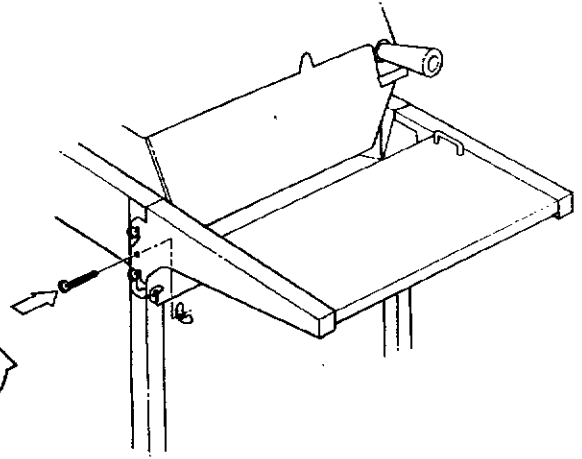

MANUFACTURED BY / FABRIQUES PAR LA

1

3

NORTH AMERICA

PARTS LIST/LISTE DES PIECES

KEY #	ITEM #	DESCRIPTION	DESCRIPTION	942-24	942-44	952-24	952-44	952-74	952-94
				942-27	942-47	952-27	952-47	952-77	952-97
1.	10909-T32	CASTING BOTTOM	FOND DU FOYER	1	1	•	•	•	•
	10909-T42	CASTING BOTTOM	FOND DU FOYER	•	•	1	1	1	1
2.	10473-T32	CASTING TOP	COUVERCLE DU GRIL	•	•	•	•	•	•
	10473-T42	CASTING TOP	COUVERCLE DU GRIL	1	1	•	•	•	•
3.	10081-BK321	NAMEPLATE	PLAQUE D'IDENTIFICATION	•	•	1	1	1	1
	10081-BK428	NAMEPLATE	PLAQUE D'IDENTIFICATION	1	1	•	•	•	•
	10081-BK429	NAMEPLATE	PLAQUE D'IDENTIFICATION	•	•	•	1	•	•
5.	10571-5	HEAT INDICATOR	INDICATEUR DE CHALEUR	•	•	•	•	1	1
7.	S21233	HINGE CLIP	ATTACHE DE CHEVILLE	1	1	1	1	1	1
8.	10222-T32	GRATE	GRILL POUR BRIQUETTES	2	2	2	2	2	2
	10222-T42	GRATE	GRILL POUR BRIQUETTES	1	1	•	•	•	•
9.	10225-T326	GRID - CAST IRON	GRILLE	•	•	1	1	1	1
	10225-T426	GRID - CAST IRON	GRILLE	2	2	•	•	•	•
11.	10225-T327	GRID RETRACTABLE	GRILLE RETRACTABLE	•	•	2	2	2	2
	10225-T428	GRID RETRACTABLE	GRILLE RETRACTABLE	1	1	•	•	•	•
14.	10010-45	BRIQUETS - CERAMIC	BRIQUETTES - CERAMIQUE	•	•	1	1	1	1
	10010-55	BRIQUETS - CERAMIC	BRIQUETTES - CERAMIQUE	1	1	•	•	•	•
15.	10390-T401	BURNER ASSY	ENSEMBLE DE BRULEUR	•	•	1	1	1	1
	10390-T501	BURNER ASSY	ENSEMBLE DE BRULEUR	1	1	•	•	•	•
17.	10342-21	IGNITOR	ALLUMEUR	•	•	1	1	1	1
	10342-22	IGNITOR	ALLUMEUR	1	•	•	•	•	•
18.	10342-T301	ELECTRODE	ELECTRODE	•	1	•	1	•	1
21.	10440-K40	CONTROL ASSY LP	SOUPAPE, (GAZ PROPANE)	1	1	1	1	1	1
	10440-K41	CONTROL ASSY NG	SOUPAPE, (GAZ NATUREL)	1	•	•	•	•	•
	10440-K42	CONTROL ASSY LP	SOUPAPE, (GAZ PROPANE)	•	•	•	•	•	•
	10440-K43	CONTROL ASSY NG	SOUPAPE, (GAZ NATUREL)	•	1	•	•	•	•
	10440-K50	CONTROL ASSY LP	SOUPAPE, (GAZ PROPANE)	•	1	•	•	•	•
	10440-K51	CONTROL ASSY NG	SOUPAPE, (GAZ NATUREL)	•	•	1	•	•	•
	10440-K52	CONTROL ASSY LP	SOUPAPE, (GAZ PROPANE)	•	•	•	1	•	•
	10440-K53	CONTROL ASSY NG	SOUPAPE, (GAZ NATUREL)	•	•	•	1	•	•
	10440-K58	CONTROL ASSY LP	SOUPAPE, (GAZ PROPANE)	•	•	•	•	•	1
	10440-K59	CONTROL ASSY NG	SOUPAPE, (GAZ NATUREL)	•	•	•	•	•	1
	10440-K62	CONTROL ASSY LP	SOUPAPE, (GAZ PROPANE)	•	•	•	•	1	•
	10440-K63	CONTROL ASSY NG	SOUPAPE, (GAZ NATUREL)	•	•	•	•	1	•
21A.	S10125	HOSE - SIDE BURNER LP	TUYAU DU BRULEUR LATERAL PL	•	1	•	1	•	1
	S10126	HOSE - SIDE BURNER NG	TUYAU DE BRULEUR LATERAL GN	•	1	•	1	•	1
21B.	S10133	HOSE - REARBURNER LP	TUYAU DE BRULEUR ARRIERE PL	•	•	•	•	1	•
	S10139	HOSE - REARBURNER NG	TUYAU DE BRULEUR ARRIERE GN	•	•	•	•	1	•
	S10134	HOSE - REARBURNER LP	TUYAU DE BRULEUR ARRIERE PL	•	•	•	•	•	1
	S10140	HOSE - REARBURNER NG	TUYAU DE BRULEUR ARRIERE GN	•	•	•	•	•	1
22.	10114-17	HOSE & REGULATOR LP - QCC1	TUYAU ET REGULATEUR PL - QCC1	1	1	1	1	1	1
	10111-K47	HOSE NATURAL GAS	TUYAU (GAZ NATUREL)	1	1	1	1	1	1
23.	10472-K36	CONTROL KNOB	BOUTON DE CONTROLE	2	3	2	3	3	4
30.	10086-K401	DECO PLATE	PLAQUE DECORATIVE	1	•	•	•	•	•
	10086-K411	DECO PLATE	PLAQUE DECORATIVE	•	1	•	•	•	•
	10086-K501	DECO PLATE	PLAQUE DECORATIVE	•	•	1	•	•	•
	10086-K511	DECO PLATE	PLAQUE DECORATIVE	•	•	•	1	•	•
	10086-K521	DECO PLATE	PLAQUE DECORATIVE	•	•	•	•	•	1
	10086-K531	DECO PLATE	PLAQUE DECORATIVE	•	•	•	•	1	•
31.	10194-K401	CONTROL COVER	PANNEAU DE CONTROLE	1	1	•	•	•	•
	10194-K501	CONTROL COVER	PANNEAU DE CONTROLE	•	•	1	1	1	1
33.	10338-K571	POST WHEEL	PIEDS DE ROUE	4	4	4	4	4	4
35.	10184-K561	SUPPORT - CASTING - LEFT	SUPPORT GAUCHE DU FOYER	1	1	1	1	1	1
36.	10184-K571	SUPPORT - CASTING - RIGHT	SUPPORT DROIT DU FOYER	1	1	1	1	1	1
37.	10184-K581	SUPPORT - SIDE SHELF - LEFT	SUPPORT TABLETTE DE GAUCHE	2	2	2	2	2	2
38.	10184-K591	SUPPORT - SIDE SHELF - RIGHT	SUPPORT TABLETTE DE DROITE	2	2	2	2	2	2
39.	10956-K401	BRACE - UPPER REAR	SUPPORT ARRIERE	1	1	•	•	•	•
	10956-K501	BRACE - UPPER REAR	SUPPORT ARRIERE	•	•	1	1	1	1