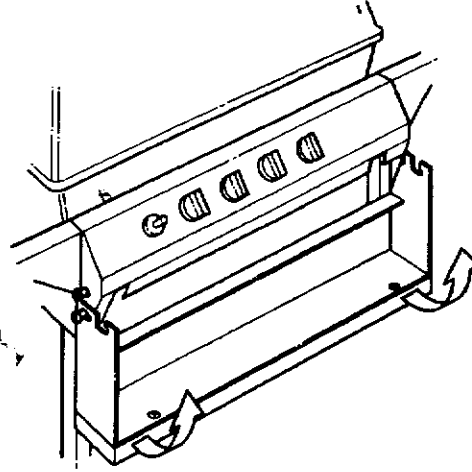

MANUFACTURED BY / FABRIQUES PAR LA

1

3

NORTH AMERICA

PARTS LIST/LISTE DES PIECES

KEY #	ITEM #	DESCRIPTION	DESCRIPTION	942-24	942-44	952-24	952-44	952-74	952-94
				942-27	942-47	952-27	952-47	952-77	952-97
1.	10909-T32	CASTING BOTTOM	FOND DU FOYER	1	1	•	•	•	•
	10909-T42	CASTING BOTTOM	FOND DU FOYER	•	•	1	1	1	1
2.	10473-T32	CASTING TOP	COUVERCLE DU GRIL	•	•	•	•	•	•
	10473-T42	CASTING TOP	COUVERCLE DU GRIL	1	1	•	•	•	•
3.	10081-BK321	NAMEPLATE	PLAQUE D'IDENTIFICATION	•	•	1	1	1	1
	10081-BK428	NAMEPLATE	PLAQUE D'IDENTIFICATION	1	1	•	•	•	•
	10081-BK429	NAMEPLATE	PLAQUE D'IDENTIFICATION	•	•	•	1	•	•
5.	10571-5	HEAT INDICATOR	INDICATEUR DE CHALEUR	•	•	•	•	1	1
7.	S21233	HINGE CLIP	ATTACHE DE CHEVILLE	1	1	1	1	1	1
8.	10222-T32	GRATE	GRILL POUR BRIQUETTES	2	2	2	2	2	2
	10222-T42	GRATE	GRILL POUR BRIQUETTES	1	1	•	•	•	•
9.	10225-T326	GRID - CAST IRON	GRILLE	•	•	1	1	1	1
	10225-T426	GRID - CAST IRON	GRILLE	2	2	•	•	•	•
11.	10225-T327	GRID RETRACTABLE	GRILLE RETRACTABLE	•	•	2	2	2	2
	10225-T428	GRID RETRACTABLE	GRILLE RETRACTABLE	1	1	•	•	•	•
14.	10010-45	BRIQUETS - CERAMIC	BRIQUETTES - CERAMIQUE	•	•	1	1	1	1
	10010-55	BRIQUETS - CERAMIC	BRIQUETTES - CERAMIQUE	1	1	•	•	•	•
15.	10390-T401	BURNER ASSY	ENSEMBLE DE BRULEUR	•	•	1	1	1	1
	10390-T501	BURNER ASSY	ENSEMBLE DE BRULEUR	1	1	•	•	•	•
17.	10342-21	IGNITOR	ALLUMEUR	•	•	1	1	1	1
	10342-22	IGNITOR	ALLUMEUR	1	•	•	•	•	•
18.	10342-T301	ELECTRODE	ELECTRODE	•	1	•	1	•	1
21.	10440-K40	CONTROL ASSY LP	SOUPAPE, (GAZ PROPANE)	1	1	1	1	1	1
	10440-K41	CONTROL ASSY NG	SOUPAPE, (GAZ NATUREL)	1	•	•	•	•	•
	10440-K42	CONTROL ASSY LP	SOUPAPE, (GAZ PROPANE)	•	•	•	•	•	•
	10440-K43	CONTROL ASSY NG	SOUPAPE, (GAZ NATUREL)	•	1	•	•	•	•
	10440-K50	CONTROL ASSY LP	SOUPAPE, (GAZ PROPANE)	•	1	•	•	•	•
	10440-K51	CONTROL ASSY NG	SOUPAPE, (GAZ NATUREL)	•	•	1	•	•	•
	10440-K52	CONTROL ASSY LP	SOUPAPE, (GAZ PROPANE)	•	•	•	1	•	•
	10440-K53	CONTROL ASSY NG	SOUPAPE, (GAZ NATUREL)	•	•	•	1	•	•
	10440-K58	CONTROL ASSY LP	SOUPAPE, (GAZ PROPANE)	•	•	•	•	•	1
	10440-K59	CONTROL ASSY NG	SOUPAPE, (GAZ NATUREL)	•	•	•	•	•	1
	10440-K62	CONTROL ASSY LP	SOUPAPE, (GAZ PROPANE)	•	•	•	•	1	•
	10440-K63	CONTROL ASSY NG	SOUPAPE, (GAZ NATUREL)	•	•	•	•	1	•
21A.	S10125	HOSE - SIDE BURNER LP	TUYAU DU BRULEUR LATERAL PL	•	1	•	1	•	1
	S10126	HOSE - SIDE BURNER NG	TUYAU DE BRULEUR LATERAL GN	•	1	•	1	•	1
21B.	S10133	HOSE - REARBURNER LP	TUYAU DE BRULEUR ARRIERE PL	•	•	•	•	1	•
	S10139	HOSE - REARBURNER NG	TUYAU DE BRULEUR ARRIERE GN	•	•	•	•	1	•
	S10134	HOSE - REARBURNER LP	TUYAU DE BRULEUR ARRIERE PL	•	•	•	•	•	1
	S10140	HOSE - REARBURNER NG	TUYAU DE BRULEUR ARRIERE GN	•	•	•	•	•	1
22.	10114-17	HOSE & REGULATOR LP - QCC1	TUYAU ET REGULATEUR PL - QCC1	1	1	1	1	1	1
	10111-K47	HOSE NATURAL GAS	TUYAU (GAZ NATUREL)	1	1	1	1	1	1
23.	10472-K36	CONTROL KNOB	BOUTON DE CONTROLE	2	3	2	3	3	4
30.	10086-K401	DECO PLATE	PLAQUE DECORATIVE	1	•	•	•	•	•
	10086-K411	DECO PLATE	PLAQUE DECORATIVE	•	1	•	•	•	•
	10086-K501	DECO PLATE	PLAQUE DECORATIVE	•	•	1	•	•	•
	10086-K511	DECO PLATE	PLAQUE DECORATIVE	•	•	•	1	•	•
	10086-K521	DECO PLATE	PLAQUE DECORATIVE	•	•	•	•	•	1
	10086-K531	DECO PLATE	PLAQUE DECORATIVE	•	•	•	•	1	•
31.	10194-K401	CONTROL COVER	PANNEAU DE CONTROLE	1	1	•	•	•	•
	10194-K501	CONTROL COVER	PANNEAU DE CONTROLE	•	•	1	1	1	1
33.	10338-K571	POST WHEEL	PIEDS DE ROUE	4	4	4	4	4	4
35.	10184-K561	SUPPORT - CASTING - LEFT	SUPPORT GAUCHE DU FOYER	1	1	1	1	1	1
36.	10184-K571	SUPPORT - CASTING - RIGHT	SUPPORT DROIT DU FOYER	1	1	1	1	1	1
37.	10184-K581	SUPPORT - SIDE SHELF - LEFT	SUPPORT TABLETTE DE GAUCHE	2	2	2	2	2	2
38.	10184-K591	SUPPORT - SIDE SHELF - RIGHT	SUPPORT TABLETTE DE DROITE	2	2	2	2	2	2
39.	10956-K401	BRACE - UPPER REAR	SUPPORT ARRIERE	1	1	•	•	•	•
	10956-K501	BRACE - UPPER REAR	SUPPORT ARRIERE	•	•	1	1	1	1