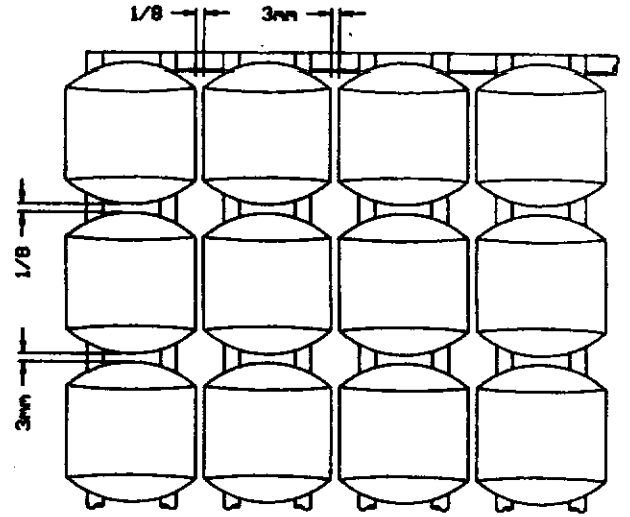

MANUFACTURED BY / FABRIQUES PAR LA

1

3

NORTH AMERICA

PARTS LIST/LISTE DES PIECES

KEY #	ITEM #	DESCRIPTION	DESCRIPTION	942-24	942-44	952-24	952-44	952-74	952-94
				942-27	942-47	952-27	952-47	952-77	952-97
1.	10909-T32	CASTING BOTTOM	FOND DU FOYER	1	1	•	•	•	•
	10909-T42	CASTING BOTTOM	FOND DU FOYER	•	•	1	1	1	1
2.	10473-T32	CASTING TOP	COUVERCLE DU GRIL	•	•	•	•	•	•
	10473-T42	CASTING TOP	COUVERCLE DU GRIL	1	1	•	•	•	•
3.	10081-BK321	NAMEPLATE	PLAQUE D'IDENTIFICATION	•	•	1	1	1	1
	10081-BK428	NAMEPLATE	PLAQUE D'IDENTIFICATION	1	1	•	•	•	•
	10081-BK429	NAMEPLATE	PLAQUE D'IDENTIFICATION	•	•	•	1	•	•
5.	10571-5	HEAT INDICATOR	INDICATEUR DE CHALEUR	•	•	•	•	1	1
7.	S21233	HINGE CLIP	ATTACHE DE CHEVILLE	1	1	1	1	1	1
8.	10222-T32	GRATE	GRILL POUR BRIQUETTES	2	2	2	2	2	2
	10222-T42	GRATE	GRILL POUR BRIQUETTES	1	1	•	•	•	•
9.	10225-T326	GRID - CAST IRON	GRILLE	•	•	1	1	1	1
	10225-T426	GRID - CAST IRON	GRILLE	2	2	•	•	•	•
11.	10225-T327	GRID RETRACTABLE	GRILLE RETRACTABLE	•	•	2	2	2	2
	10225-T428	GRID RETRACTABLE	GRILLE RETRACTABLE	1	1	•	•	•	•
14.	10010-45	BRIQUETS - CERAMIC	BRIQUETTES - CERAMIQUE	•	•	1	1	1	1
	10010-55	BRIQUETS - CERAMIC	BRIQUETTES - CERAMIQUE	1	1	•	•	•	•
15.	10390-T401	BURNER ASSY	ENSEMBLE DE BRULEUR	•	•	1	1	1	1
	10390-T501	BURNER ASSY	ENSEMBLE DE BRULEUR	1	1	•	•	•	•
17.	10342-21	IGNITOR	ALLUMEUR	•	•	1	1	1	1
	10342-22	IGNITOR	ALLUMEUR	1	•	•	•	•	•
18.	10342-T301	ELECTRODE	ELECTRODE	•	1	•	1	•	1
21.	10440-K40	CONTROL ASSY LP	SOUPAPE, (GAZ PROPANE)	1	1	1	1	1	1
	10440-K41	CONTROL ASSY NG	SOUPAPE, (GAZ NATUREL)	1	•	•	•	•	•
	10440-K42	CONTROL ASSY LP	SOUPAPE, (GAZ PROPANE)	•	•	•	•	•	•
	10440-K43	CONTROL ASSY NG	SOUPAPE, (GAZ NATUREL)	•	1	•	•	•	•
	10440-K50	CONTROL ASSY LP	SOUPAPE, (GAZ PROPANE)	•	1	•	•	•	•
	10440-K51	CONTROL ASSY NG	SOUPAPE, (GAZ NATUREL)	•	•	1	•	•	•
	10440-K52	CONTROL ASSY LP	SOUPAPE, (GAZ PROPANE)	•	•	•	1	•	•
	10440-K53	CONTROL ASSY NG	SOUPAPE, (GAZ NATUREL)	•	•	•	1	•	•
	10440-K58	CONTROL ASSY LP	SOUPAPE, (GAZ PROPANE)	•	•	•	•	•	1
	10440-K59	CONTROL ASSY NG	SOUPAPE, (GAZ NATUREL)	•	•	•	•	•	1
	10440-K62	CONTROL ASSY LP	SOUPAPE, (GAZ PROPANE)	•	•	•	•	1	•
	10440-K63	CONTROL ASSY NG	SOUPAPE, (GAZ NATUREL)	•	•	•	•	1	•
21A.	S10125	HOSE - SIDE BURNER LP	TUYAU DU BRULEUR LATERAL PL	•	1	•	1	•	1
	S10126	HOSE - SIDE BURNER NG	TUYAU DE BRULEUR LATERAL GN	•	1	•	1	•	1
21B.	S10133	HOSE - REARBURNER LP	TUYAU DE BRULEUR ARRIERE PL	•	•	•	•	1	•
	S10139	HOSE - REARBURNER NG	TUYAU DE BRULEUR ARRIERE GN	•	•	•	•	1	•
	S10134	HOSE - REARBURNER LP	TUYAU DE BRULEUR ARRIERE PL	•	•	•	•	•	1
	S10140	HOSE - REARBURNER NG	TUYAU DE BRULEUR ARRIERE GN	•	•	•	•	•	1
22.	10114-17	HOSE & REGULATOR LP - QCC1	TUYAU ET REGULATEUR PL - QCC1	1	1	1	1	1	1
	10111-K47	HOSE NATURAL GAS	TUYAU (GAZ NATUREL)	1	1	1	1	1	1
23.	10472-K36	CONTROL KNOB	BOUTON DE CONTROLE	2	3	2	3	3	4
30.	10086-K401	DECO PLATE	PLAQUE DECORATIVE	1	•	•	•	•	•
	10086-K411	DECO PLATE	PLAQUE DECORATIVE	•	1	•	•	•	•
	10086-K501	DECO PLATE	PLAQUE DECORATIVE	•	•	1	•	•	•
	10086-K511	DECO PLATE	PLAQUE DECORATIVE	•	•	•	1	•	•
	10086-K521	DECO PLATE	PLAQUE DECORATIVE	•	•	•	•	•	1
	10086-K531	DECO PLATE	PLAQUE DECORATIVE	•	•	•	•	1	•
31.	10194-K401	CONTROL COVER	PANNEAU DE CONTROLE	1	1	•	•	•	•
	10194-K501	CONTROL COVER	PANNEAU DE CONTROLE	•	•	1	1	1	1
33.	10338-K571	POST WHEEL	PIEDS DE ROUE	4	4	4	4	4	4
35.	10184-K561	SUPPORT - CASTING - LEFT	SUPPORT GAUCHE DU FOYER	1	1	1	1	1	1
36.	10184-K571	SUPPORT - CASTING - RIGHT	SUPPORT DROIT DU FOYER	1	1	1	1	1	1
37.	10184-K581	SUPPORT - SIDE SHELF - LEFT	SUPPORT TABLETTE DE GAUCHE	2	2	2	2	2	2
38.	10184-K591	SUPPORT - SIDE SHELF - RIGHT	SUPPORT TABLETTE DE DROITE	2	2	2	2	2	2
39.	10956-K401	BRACE - UPPER REAR	SUPPORT ARRIERE	1	1	•	•	•	•
	10956-K501	BRACE - UPPER REAR	SUPPORT ARRIERE	•	•	1	1	1	1