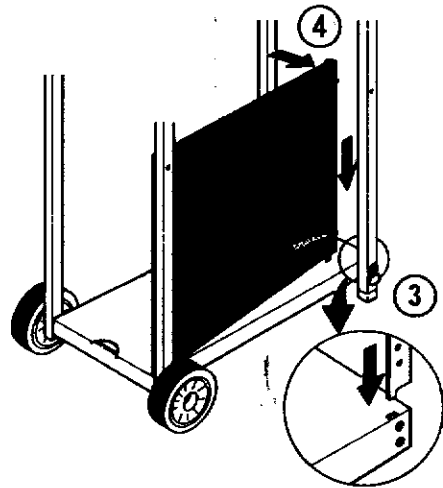

MANUFACTURED BY / FABRIQUES PAR LA

1

3

NORTH AMERICA

PARTS LIST/LISTE DES PIECES

KEY #	ITEM #	DESCRIPTION	DESCRIPTION	942-24	942-44	952-24	952-44	952-74	952-94
				942-27	942-47	952-27	952-47	952-77	952-97
1.	10909-T32	CASTING BOTTOM	FOND DU FOYER	1	1	•	•	•	•
	10909-T42	CASTING BOTTOM	FOND DU FOYER	•	•	1	1	1	1
2.	10473-T32	CASTING TOP	COUVERCLE DU GRIL	•	•	•	•	•	•
	10473-T42	CASTING TOP	COUVERCLE DU GRIL	1	1	•	•	•	•
3.	10081-BK321	NAMEPLATE	PLAQUE D'IDENTIFICATION	•	•	1	1	1	1
	10081-BK428	NAMEPLATE	PLAQUE D'IDENTIFICATION	1	1	•	•	•	•
	10081-BK429	NAMEPLATE	PLAQUE D'IDENTIFICATION	•	•	•	1	•	•
5.	10571-5	HEAT INDICATOR	INDICATEUR DE CHALEUR	•	•	•	•	1	1
7.	S21233	HINGE CLIP	ATTACHE DE CHEVILLE	1	1	1	1	1	1
8.	10222-T32	GRATE	GRILL POUR BRIQUETTES	2	2	2	2	2	2
	10222-T42	GRATE	GRILL POUR BRIQUETTES	1	1	•	•	•	•
9.	10225-T326	GRID - CAST IRON	GRILLE	•	•	1	1	1	1
	10225-T426	GRID - CAST IRON	GRILLE	2	2	•	•	•	•
11.	10225-T327	GRID RETRACTABLE	GRILLE RETRACTABLE	•	•	2	2	2	2
	10225-T428	GRID RETRACTABLE	GRILLE RETRACTABLE	1	1	•	•	•	•
14.	10010-45	BRIQUETS - CERAMIC	BRIQUETTES - CERAMIQUE	•	•	1	1	1	1
	10010-55	BRIQUETS - CERAMIC	BRIQUETTES - CERAMIQUE	1	1	•	•	•	•
15.	10390-T401	BURNER ASSY	ENSEMBLE DE BRULEUR	•	•	1	1	1	1
	10390-T501	BURNER ASSY	ENSEMBLE DE BRULEUR	1	1	•	•	•	•
17.	10342-21	IGNITOR	ALLUMEUR	•	•	1	1	1	1
	10342-22	IGNITOR	ALLUMEUR	1	•	•	•	•	•
18.	10342-T301	ELECTRODE	ELECTRODE	•	1	•	1	•	1
21.	10440-K40	CONTROL ASSY LP	SOUPAPE, (GAZ PROPANE)	1	1	1	1	1	1
	10440-K41	CONTROL ASSY NG	SOUPAPE, (GAZ NATUREL)	1	•	•	•	•	•
	10440-K42	CONTROL ASSY LP	SOUPAPE, (GAZ PROPANE)	•	•	•	•	•	•
	10440-K43	CONTROL ASSY NG	SOUPAPE, (GAZ NATUREL)	•	1	•	•	•	•
	10440-K50	CONTROL ASSY LP	SOUPAPE, (GAZ PROPANE)	•	1	•	•	•	•
	10440-K51	CONTROL ASSY NG	SOUPAPE, (GAZ NATUREL)	•	•	1	•	•	•
	10440-K52	CONTROL ASSY LP	SOUPAPE, (GAZ PROPANE)	•	•	•	1	•	•
	10440-K53	CONTROL ASSY NG	SOUPAPE, (GAZ NATUREL)	•	•	•	1	•	•
	10440-K58	CONTROL ASSY LP	SOUPAPE, (GAZ PROPANE)	•	•	•	•	•	1
	10440-K59	CONTROL ASSY NG	SOUPAPE, (GAZ NATUREL)	•	•	•	•	•	1
	10440-K62	CONTROL ASSY LP	SOUPAPE, (GAZ PROPANE)	•	•	•	•	1	•
	10440-K63	CONTROL ASSY NG	SOUPAPE, (GAZ NATUREL)	•	•	•	•	1	•
21A.	S10125	HOSE - SIDE BURNER LP	TUYAU DU BRULEUR LATERAL PL	•	1	•	1	•	1
	S10126	HOSE - SIDE BURNER NG	TUYAU DE BRULEUR LATERAL GN	•	1	•	1	•	1
21B.	S10133	HOSE - REARBURNER LP	TUYAU DE BRULEUR ARRIERE PL	•	•	•	•	1	•
	S10139	HOSE - REARBURNER NG	TUYAU DE BRULEUR ARRIERE GN	•	•	•	•	1	•
	S10134	HOSE - REARBURNER LP	TUYAU DE BRULEUR ARRIERE PL	•	•	•	•	•	1
	S10140	HOSE - REARBURNER NG	TUYAU DE BRULEUR ARRIERE GN	•	•	•	•	•	1
22.	10114-17	HOSE & REGULATOR LP - QCC1	TUYAU ET REGULATEUR PL - QCC1	1	1	1	1	1	1
	10111-K47	HOSE NATURAL GAS	TUYAU (GAZ NATUREL)	1	1	1	1	1	1
23.	10472-K36	CONTROL KNOB	BOUTON DE CONTROLE	2	3	2	3	3	4
30.	10086-K401	DECO PLATE	PLAQUE DECORATIVE	1	•	•	•	•	•
	10086-K411	DECO PLATE	PLAQUE DECORATIVE	•	1	•	•	•	•
	10086-K501	DECO PLATE	PLAQUE DECORATIVE	•	•	1	•	•	•
	10086-K511	DECO PLATE	PLAQUE DECORATIVE	•	•	•	1	•	•
	10086-K521	DECO PLATE	PLAQUE DECORATIVE	•	•	•	•	•	1
	10086-K531	DECO PLATE	PLAQUE DECORATIVE	•	•	•	•	1	•
31.	10194-K401	CONTROL COVER	PANNEAU DE CONTROLE	1	1	•	•	•	•
	10194-K501	CONTROL COVER	PANNEAU DE CONTROLE	•	•	1	1	1	1
33.	10338-K571	POST WHEEL	PIEDS DE ROUE	4	4	4	4	4	4
35.	10184-K561	SUPPORT - CASTING - LEFT	SUPPORT GAUCHE DU FOYER	1	1	1	1	1	1
36.	10184-K571	SUPPORT - CASTING - RIGHT	SUPPORT DROIT DU FOYER	1	1	1	1	1	1
37.	10184-K581	SUPPORT - SIDE SHELF - LEFT	SUPPORT TABLETTE DE GAUCHE	2	2	2	2	2	2
38.	10184-K591	SUPPORT - SIDE SHELF - RIGHT	SUPPORT TABLETTE DE DROITE	2	2	2	2	2	2
39.	10956-K401	BRACE - UPPER REAR	SUPPORT ARRIERE	1	1	•	•	•	•
	10956-K501	BRACE - UPPER REAR	SUPPORT ARRIERE	•	•	1	1	1	1