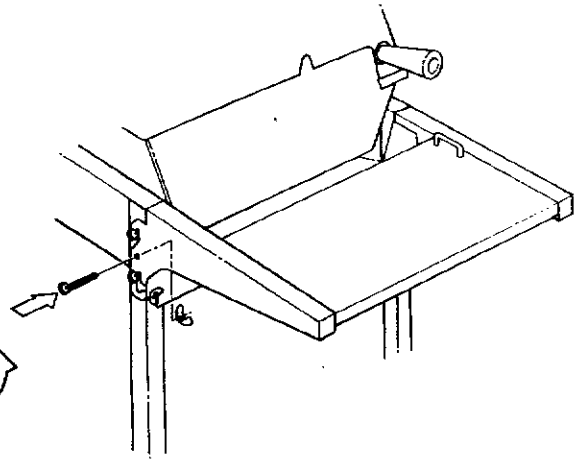

MANUFACTURED BY / FABRIQUES PAR LA

1

3

NORTH AMERICA

PARTS LIST/LISTE DES PIECES

KEY #	ITEM #	DESCRIPTION	DESCRIPTION	942-24	942-44	952-24	952-44	952-74	952-94
				942-27	942-47	952-27	952-47	952-77	952-97
1.	10909-T32	CASTING BOTTOM	FOND DU FOYER	1	1	•	•	•	•
	10909-T42	CASTING BOTTOM	FOND DU FOYER	•	•	1	1	1	1
2.	10473-T32	CASTING TOP	COUVERCLE DU GRIL	•	•	•	•	•	•
	10473-T42	CASTING TOP	COUVERCLE DU GRIL	1	1	•	•	•	•
3.	10081-BK321	NAMEPLATE	PLAQUE D'IDENTIFICATION	•	•	1	1	1	1
	10081-BK428	NAMEPLATE	PLAQUE D'IDENTIFICATION	1	1	•	•	•	•
	10081-BK429	NAMEPLATE	PLAQUE D'IDENTIFICATION	•	•	•	1	•	•
5.	10571-5	HEAT INDICATOR	INDICATEUR DE CHALEUR	•	•	•	•	1	1
7.	S21233	HINGE CLIP	ATTACHE DE CHEVILLE	1	1	1	1	1	1
8.	10222-T32	GRATE	GRILL POUR BRIQUETTES	2	2	2	2	2	2
	10222-T42	GRATE	GRILL POUR BRIQUETTES	1	1	•	•	•	•
9.	10225-T326	GRID - CAST IRON	GRILLE	•	•	1	1	1	1
	10225-T426	GRID - CAST IRON	GRILLE	2	2	•	•	•	•
11.	10225-T327	GRID RETRACTABLE	GRILLE RETRACTABLE	•	•	2	2	2	2
	10225-T428	GRID RETRACTABLE	GRILLE RETRACTABLE	1	1	•	•	•	•
14.	10010-45	BRIQUETS - CERAMIC	BRIQUETTES - CERAMIQUE	•	•	1	1	1	1
	10010-55	BRIQUETS - CERAMIC	BRIQUETTES - CERAMIQUE	1	1	•	•	•	•
15.	10390-T401	BURNER ASSY	ENSEMBLE DE BRULEUR	•	•	1	1	1	1
	10390-T501	BURNER ASSY	ENSEMBLE DE BRULEUR	1	1	•	•	•	•
17.	10342-21	IGNITOR	ALLUMEUR	•	•	1	1	1	1
	10342-22	IGNITOR	ALLUMEUR	1	•	•	•	•	•
18.	10342-T301	ELECTRODE	ELECTRODE	•	1	•	1	•	1
21.	10440-K40	CONTROL ASSY LP	SOUPAPE, (GAZ PROPANE)	1	1	1	1	1	1
	10440-K41	CONTROL ASSY NG	SOUPAPE, (GAZ NATUREL)	1	•	•	•	•	•
	10440-K42	CONTROL ASSY LP	SOUPAPE, (GAZ PROPANE)	•	•	•	•	•	•
	10440-K43	CONTROL ASSY NG	SOUPAPE, (GAZ NATUREL)	•	1	•	•	•	•
	10440-K50	CONTROL ASSY LP	SOUPAPE, (GAZ PROPANE)	•	1	•	•	•	•
	10440-K51	CONTROL ASSY NG	SOUPAPE, (GAZ NATUREL)	•	•	1	•	•	•
	10440-K52	CONTROL ASSY LP	SOUPAPE, (GAZ PROPANE)	•	•	•	1	•	•
	10440-K53	CONTROL ASSY NG	SOUPAPE, (GAZ NATUREL)	•	•	•	1	•	•
	10440-K58	CONTROL ASSY LP	SOUPAPE, (GAZ PROPANE)	•	•	•	•	•	1
	10440-K59	CONTROL ASSY NG	SOUPAPE, (GAZ NATUREL)	•	•	•	•	•	1
	10440-K62	CONTROL ASSY LP	SOUPAPE, (GAZ PROPANE)	•	•	•	•	1	•
	10440-K63	CONTROL ASSY NG	SOUPAPE, (GAZ NATUREL)	•	•	•	•	1	•
21A.	S10125	HOSE - SIDE BURNER LP	TUYAU DU BRULEUR LATERAL PL	•	1	•	1	•	1
	S10126	HOSE - SIDE BURNER NG	TUYAU DE BRULEUR LATERAL GN	•	1	•	1	•	1
21B.	S10133	HOSE - REARBURNER LP	TUYAU DE BRULEUR ARRIERE PL	•	•	•	•	1	•
	S10139	HOSE - REARBURNER NG	TUYAU DE BRULEUR ARRIERE GN	•	•	•	•	1	•
	S10134	HOSE - REARBURNER LP	TUYAU DE BRULEUR ARRIERE PL	•	•	•	•	•	1
	S10140	HOSE - REARBURNER NG	TUYAU DE BRULEUR ARRIERE GN	•	•	•	•	•	1
22.	10114-17	HOSE & REGULATOR LP - QCC1	TUYAU ET REGULATEUR PL - QCC1	1	1	1	1	1	1
	10111-K47	HOSE NATURAL GAS	TUYAU (GAZ NATUREL)	1	1	1	1	1	1
23.	10472-K36	CONTROL KNOB	BOUTON DE CONTROLE	2	3	2	3	3	4
30.	10086-K401	DECO PLATE	PLAQUE DECORATIVE	1	•	•	•	•	•
	10086-K411	DECO PLATE	PLAQUE DECORATIVE	•	1	•	•	•	•
	10086-K501	DECO PLATE	PLAQUE DECORATIVE	•	•	1	•	•	•
	10086-K511	DECO PLATE	PLAQUE DECORATIVE	•	•	•	1	•	•
	10086-K521	DECO PLATE	PLAQUE DECORATIVE	•	•	•	•	•	1
	10086-K531	DECO PLATE	PLAQUE DECORATIVE	•	•	•	•	1	•
31.	10194-K401	CONTROL COVER	PANNEAU DE CONTROLE	1	1	•	•	•	•
	10194-K501	CONTROL COVER	PANNEAU DE CONTROLE	•	•	1	1	1	1
33.	10338-K571	POST WHEEL	PIEDS DE ROUE	4	4	4	4	4	4
35.	10184-K561	SUPPORT - CASTING - LEFT	SUPPORT GAUCHE DU FOYER	1	1	1	1	1	1
36.	10184-K571	SUPPORT - CASTING - RIGHT	SUPPORT DROIT DU FOYER	1	1	1	1	1	1
37.	10184-K581	SUPPORT - SIDE SHELF - LEFT	SUPPORT TABLETTE DE GAUCHE	2	2	2	2	2	2
38.	10184-K591	SUPPORT - SIDE SHELF - RIGHT	SUPPORT TABLETTE DE DROITE	2	2	2	2	2	2
39.	10956-K401	BRACE - UPPER REAR	SUPPORT ARRIERE	1	1	•	•	•	•
	10956-K501	BRACE - UPPER REAR	SUPPORT ARRIERE	•	•	1	1	1	1