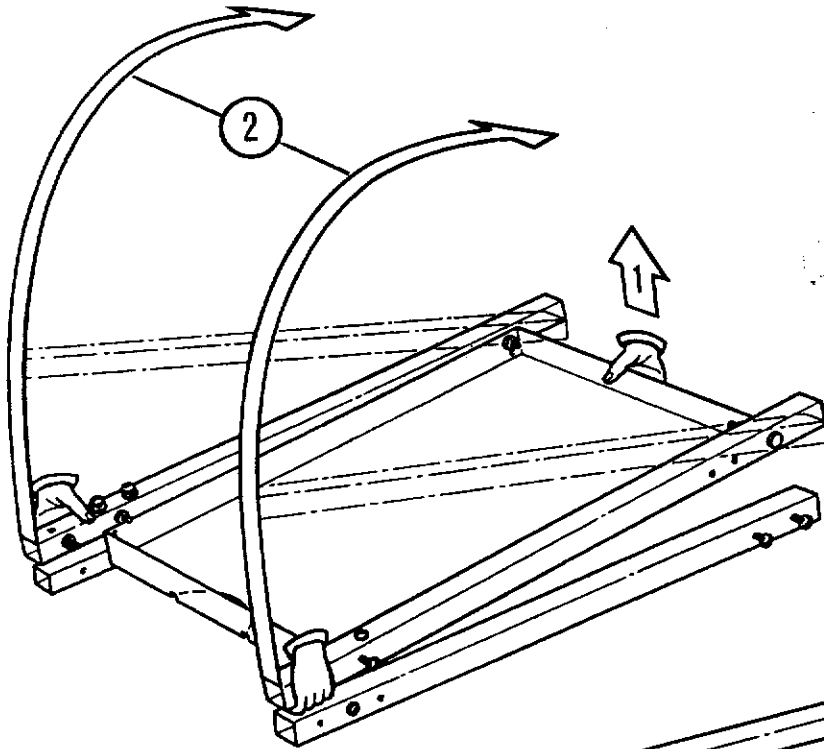

MANUFACTURED BY / FABRIQUES PAR LA

1

3

NORTH AMERICA

PARTS LIST/LISTE DES PIECES

KEY #	ITEM #	DESCRIPTION	DESCRIPTION	942-24	942-44	952-24	952-44	952-74	952-94
				942-27	942-47	952-27	952-47	952-77	952-97
1.	10909-T32	CASTING BOTTOM	FOND DU FOYER	1	1	•	•	•	•
	10909-T42	CASTING BOTTOM	FOND DU FOYER	•	•	1	1	1	1
2.	10473-T32	CASTING TOP	COUVERCLE DU GRIL	•	•	•	•	•	•
	10473-T42	CASTING TOP	COUVERCLE DU GRIL	1	1	•	•	•	•
3.	10081-BK321	NAMEPLATE	PLAQUE D'IDENTIFICATION	•	•	1	1	1	1
	10081-BK428	NAMEPLATE	PLAQUE D'IDENTIFICATION	1	1	•	•	•	•
	10081-BK429	NAMEPLATE	PLAQUE D'IDENTIFICATION	•	•	•	1	•	•
5.	10571-5	HEAT INDICATOR	INDICATEUR DE CHALEUR	•	•	•	•	1	1
7.	S21233	HINGE CLIP	ATTACHE DE CHEVILLE	1	1	1	1	1	1
8.	10222-T32	GRATE	GRILL POUR BRIQUETTES	2	2	2	2	2	2
	10222-T42	GRATE	GRILL POUR BRIQUETTES	1	1	•	•	•	•
9.	10225-T326	GRID - CAST IRON	GRILLE	•	•	1	1	1	1
	10225-T426	GRID - CAST IRON	GRILLE	2	2	•	•	•	•
11.	10225-T327	GRID RETRACTABLE	GRILLE RETRACTABLE	•	•	2	2	2	2
	10225-T428	GRID RETRACTABLE	GRILLE RETRACTABLE	1	1	•	•	•	•
14.	10010-45	BRIQUETS - CERAMIC	BRIQUETTES - CERAMIQUE	•	•	1	1	1	1
	10010-55	BRIQUETS - CERAMIC	BRIQUETTES - CERAMIQUE	1	1	•	•	•	•
15.	10390-T401	BURNER ASSY	ENSEMBLE DE BRULEUR	•	•	1	1	1	1
	10390-T501	BURNER ASSY	ENSEMBLE DE BRULEUR	1	1	•	•	•	•
17.	10342-21	IGNITOR	ALLUMEUR	•	•	1	1	1	1
	10342-22	IGNITOR	ALLUMEUR	1	•	•	•	•	•
18.	10342-T301	ELECTRODE	ELECTRODE	•	1	•	1	•	1
21.	10440-K40	CONTROL ASSY LP	SOUPAPE, (GAZ PROPANE)	1	1	1	1	1	1
	10440-K41	CONTROL ASSY NG	SOUPAPE, (GAZ NATUREL)	1	•	•	•	•	•
	10440-K42	CONTROL ASSY LP	SOUPAPE, (GAZ PROPANE)	•	•	•	•	•	•
	10440-K43	CONTROL ASSY NG	SOUPAPE, (GAZ NATUREL)	•	1	•	•	•	•
	10440-K50	CONTROL ASSY LP	SOUPAPE, (GAZ PROPANE)	•	1	•	•	•	•
	10440-K51	CONTROL ASSY NG	SOUPAPE, (GAZ NATUREL)	•	•	1	•	•	•
	10440-K52	CONTROL ASSY LP	SOUPAPE, (GAZ PROPANE)	•	•	•	1	•	•
	10440-K53	CONTROL ASSY NG	SOUPAPE, (GAZ NATUREL)	•	•	•	1	•	•
	10440-K58	CONTROL ASSY LP	SOUPAPE, (GAZ PROPANE)	•	•	•	•	•	1
	10440-K59	CONTROL ASSY NG	SOUPAPE, (GAZ NATUREL)	•	•	•	•	•	1
	10440-K62	CONTROL ASSY LP	SOUPAPE, (GAZ PROPANE)	•	•	•	•	1	•
	10440-K63	CONTROL ASSY NG	SOUPAPE, (GAZ NATUREL)	•	•	•	•	1	•
21A.	S10125	HOSE - SIDE BURNER LP	TUYAU DU BRULEUR LATERAL PL	•	1	•	1	•	1
	S10126	HOSE - SIDE BURNER NG	TUYAU DE BRULEUR LATERAL GN	•	1	•	1	•	1
21B.	S10133	HOSE - REARBURNER LP	TUYAU DE BRULEUR ARRIERE PL	•	•	•	•	1	•
	S10139	HOSE - REARBURNER NG	TUYAU DE BRULEUR ARRIERE GN	•	•	•	•	1	•
	S10134	HOSE - REARBURNER LP	TUYAU DE BRULEUR ARRIERE PL	•	•	•	•	•	1
	S10140	HOSE - REARBURNER NG	TUYAU DE BRULEUR ARRIERE GN	•	•	•	•	•	1
22.	10114-17	HOSE & REGULATOR LP - QCC1	TUYAU ET REGULATEUR PL - QCC1	1	1	1	1	1	1
	10111-K47	HOSE NATURAL GAS	TUYAU (GAZ NATUREL)	1	1	1	1	1	1
23.	10472-K36	CONTROL KNOB	BOUTON DE CONTROLE	2	3	2	3	3	4
30.	10086-K401	DECO PLATE	PLAQUE DECORATIVE	1	•	•	•	•	•
	10086-K411	DECO PLATE	PLAQUE DECORATIVE	•	1	•	•	•	•
	10086-K501	DECO PLATE	PLAQUE DECORATIVE	•	•	1	•	•	•
	10086-K511	DECO PLATE	PLAQUE DECORATIVE	•	•	•	1	•	•
	10086-K521	DECO PLATE	PLAQUE DECORATIVE	•	•	•	•	•	1
	10086-K531	DECO PLATE	PLAQUE DECORATIVE	•	•	•	•	1	•
31.	10194-K401	CONTROL COVER	PANNEAU DE CONTROLE	1	1	•	•	•	•
	10194-K501	CONTROL COVER	PANNEAU DE CONTROLE	•	•	1	1	1	1
33.	10338-K571	POST WHEEL	PIEDS DE ROUE	4	4	4	4	4	4
35.	10184-K561	SUPPORT - CASTING - LEFT	SUPPORT GAUCHE DU FOYER	1	1	1	1	1	1
36.	10184-K571	SUPPORT - CASTING - RIGHT	SUPPORT DROIT DU FOYER	1	1	1	1	1	1
37.	10184-K581	SUPPORT - SIDE SHELF - LEFT	SUPPORT TABLETTE DE GAUCHE	2	2	2	2	2	2
38.	10184-K591	SUPPORT - SIDE SHELF - RIGHT	SUPPORT TABLETTE DE DROITE	2	2	2	2	2	2
39.	10956-K401	BRACE - UPPER REAR	SUPPORT ARRIERE	1	1	•	•	•	•
	10956-K501	BRACE - UPPER REAR	SUPPORT ARRIERE	•	•	1	1	1	1