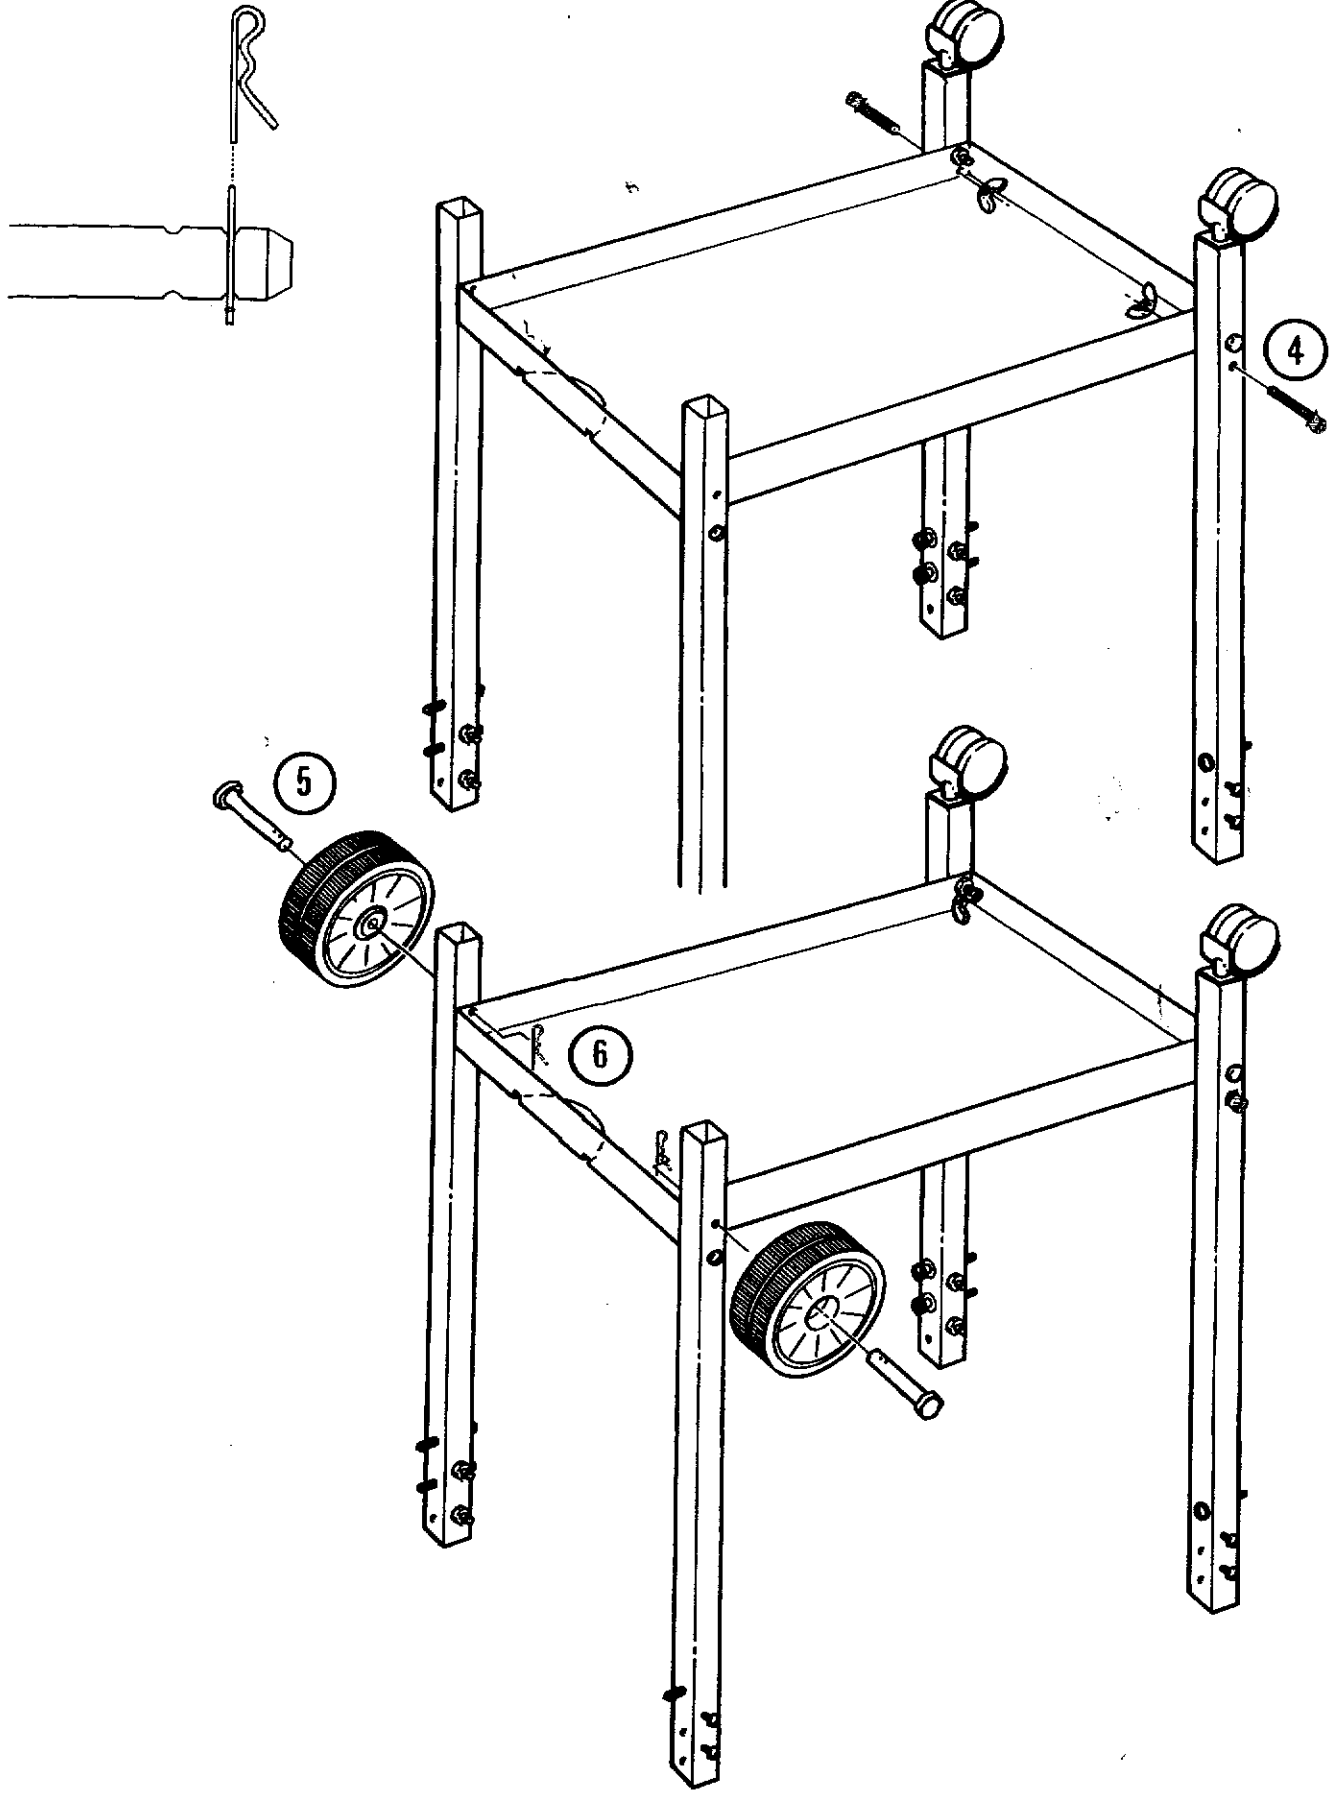

MANUFACTURED BY / FABRIQUES PAR LA

1

3

NORTH AMERICA

PARTS LIST/LISTE DES PIECES

KEY #	ITEM #	DESCRIPTION	DESCRIPTION	942-24	942-44	952-24	952-44	952-74	952-94
				942-27	942-47	952-27	952-47	952-77	952-97
1.	10909-T32	CASTING BOTTOM	FOND DU FOYER	1	1	•	•	•	•
	10909-T42	CASTING BOTTOM	FOND DU FOYER	•	•	1	1	1	1
2.	10473-T32	CASTING TOP	COUVERCLE DU GRIL	•	•	•	•	•	•
	10473-T42	CASTING TOP	COUVERCLE DU GRIL	1	1	•	•	•	•
3.	10081-BK321	NAMEPLATE	PLAQUE D'IDENTIFICATION	•	•	1	1	1	1
	10081-BK428	NAMEPLATE	PLAQUE D'IDENTIFICATION	1	1	•	•	•	•
	10081-BK429	NAMEPLATE	PLAQUE D'IDENTIFICATION	•	•	•	1	•	•
5.	10571-5	HEAT INDICATOR	INDICATEUR DE CHALEUR	•	•	•	•	1	1
7.	S21233	HINGE CLIP	ATTACHE DE CHEVILLE	1	1	1	1	1	1
8.	10222-T32	GRATE	GRILL POUR BRIQUETTES	2	2	2	2	2	2
	10222-T42	GRATE	GRILL POUR BRIQUETTES	1	1	•	•	•	•
9.	10225-T326	GRID - CAST IRON	GRILLE	•	•	1	1	1	1
	10225-T426	GRID - CAST IRON	GRILLE	2	2	•	•	•	•
11.	10225-T327	GRID RETRACTABLE	GRILLE RETRACTABLE	•	•	2	2	2	2
	10225-T428	GRID RETRACTABLE	GRILLE RETRACTABLE	1	1	•	•	•	•
14.	10010-45	BRIQUETS - CERAMIC	BRIQUETTES - CERAMIQUE	•	•	1	1	1	1
	10010-55	BRIQUETS - CERAMIC	BRIQUETTES - CERAMIQUE	1	1	•	•	•	•
15.	10390-T401	BURNER ASSY	ENSEMBLE DE BRULEUR	•	•	1	1	1	1
	10390-T501	BURNER ASSY	ENSEMBLE DE BRULEUR	1	1	•	•	•	•
17.	10342-21	IGNITOR	ALLUMEUR	•	•	1	1	1	1
	10342-22	IGNITOR	ALLUMEUR	1	•	•	•	•	•
18.	10342-T301	ELECTRODE	ELECTRODE	•	1	•	1	•	1
21.	10440-K40	CONTROL ASSY LP	SOUPAPE, (GAZ PROPANE)	1	1	1	1	1	1
	10440-K41	CONTROL ASSY NG	SOUPAPE, (GAZ NATUREL)	1	•	•	•	•	•
	10440-K42	CONTROL ASSY LP	SOUPAPE, (GAZ PROPANE)	•	•	•	•	•	•
	10440-K43	CONTROL ASSY NG	SOUPAPE, (GAZ NATUREL)	•	1	•	•	•	•
	10440-K50	CONTROL ASSY LP	SOUPAPE, (GAZ PROPANE)	•	1	•	•	•	•
	10440-K51	CONTROL ASSY NG	SOUPAPE, (GAZ NATUREL)	•	•	1	•	•	•
	10440-K52	CONTROL ASSY LP	SOUPAPE, (GAZ PROPANE)	•	•	•	1	•	•
	10440-K53	CONTROL ASSY NG	SOUPAPE, (GAZ NATUREL)	•	•	•	1	•	•
	10440-K58	CONTROL ASSY LP	SOUPAPE, (GAZ PROPANE)	•	•	•	•	•	1
	10440-K59	CONTROL ASSY NG	SOUPAPE, (GAZ NATUREL)	•	•	•	•	•	1
	10440-K62	CONTROL ASSY LP	SOUPAPE, (GAZ PROPANE)	•	•	•	•	1	•
	10440-K63	CONTROL ASSY NG	SOUPAPE, (GAZ NATUREL)	•	•	•	•	1	•
21A.	S10125	HOSE - SIDE BURNER LP	TUYAU DU BRULEUR LATERAL PL	•	1	•	1	•	1
	S10126	HOSE - SIDE BURNER NG	TUYAU DE BRULEUR LATERAL GN	•	1	•	1	•	1
21B.	S10133	HOSE - REARBURNER LP	TUYAU DE BRULEUR ARRIERE PL	•	•	•	•	1	•
	S10139	HOSE - REARBURNER NG	TUYAU DE BRULEUR ARRIERE GN	•	•	•	•	1	•
	S10134	HOSE - REARBURNER LP	TUYAU DE BRULEUR ARRIERE PL	•	•	•	•	•	1
	S10140	HOSE - REARBURNER NG	TUYAU DE BRULEUR ARRIERE GN	•	•	•	•	•	1
22.	10114-17	HOSE & REGULATOR LP - QCC1	TUYAU ET REGULATEUR PL - QCC1	1	1	1	1	1	1
	10111-K47	HOSE NATURAL GAS	TUYAU (GAZ NATUREL)	1	1	1	1	1	1
23.	10472-K36	CONTROL KNOB	BOUTON DE CONTROLE	2	3	2	3	3	4
30.	10086-K401	DECO PLATE	PLAQUE DECORATIVE	1	•	•	•	•	•
	10086-K411	DECO PLATE	PLAQUE DECORATIVE	•	1	•	•	•	•
	10086-K501	DECO PLATE	PLAQUE DECORATIVE	•	•	1	•	•	•
	10086-K511	DECO PLATE	PLAQUE DECORATIVE	•	•	•	1	•	•
	10086-K521	DECO PLATE	PLAQUE DECORATIVE	•	•	•	•	•	1
	10086-K531	DECO PLATE	PLAQUE DECORATIVE	•	•	•	•	1	•
31.	10194-K401	CONTROL COVER	PANNEAU DE CONTROLE	1	1	•	•	•	•
	10194-K501	CONTROL COVER	PANNEAU DE CONTROLE	•	•	1	1	1	1
33.	10338-K571	POST WHEEL	PIEDS DE ROUE	4	4	4	4	4	4
35.	10184-K561	SUPPORT - CASTING - LEFT	SUPPORT GAUCHE DU FOYER	1	1	1	1	1	1
36.	10184-K571	SUPPORT - CASTING - RIGHT	SUPPORT DROIT DU FOYER	1	1	1	1	1	1
37.	10184-K581	SUPPORT - SIDE SHELF - LEFT	SUPPORT TABLETTE DE GAUCHE	2	2	2	2	2	2
38.	10184-K591	SUPPORT - SIDE SHELF - RIGHT	SUPPORT TABLETTE DE DROITE	2	2	2	2	2	2
39.	10956-K401	BRACE - UPPER REAR	SUPPORT ARRIERE	1	1	•	•	•	•
	10956-K501	BRACE - UPPER REAR	SUPPORT ARRIERE	•	•	1	1	1	1