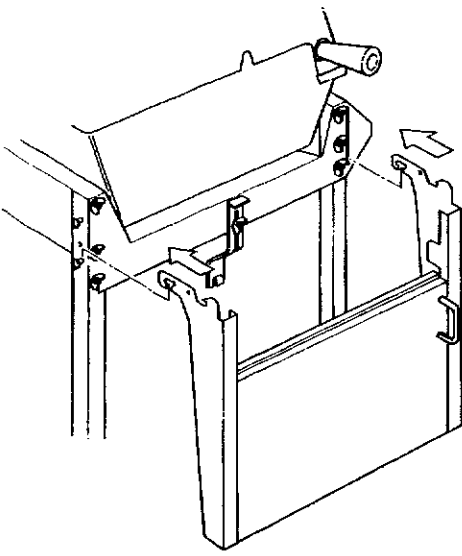

MANUFACTURED BY / FABRIQUES PAR LA

1

3

NORTH AMERICA

PARTS LIST/LISTE DES PIECES

KEY #	ITEM #	DESCRIPTION	DESCRIPTION	942-24	942-44	952-24	952-44	952-74	952-94
				942-27	942-47	952-27	952-47	952-77	952-97
1.	10909-T32	CASTING BOTTOM	FOND DU FOYER	1	1	•	•	•	•
	10909-T42	CASTING BOTTOM	FOND DU FOYER	•	•	1	1	1	1
2.	10473-T32	CASTING TOP	COUVERCLE DU GRIL	•	•	•	•	•	•
	10473-T42	CASTING TOP	COUVERCLE DU GRIL	1	1	•	•	•	•
3.	10081-BK321	NAMEPLATE	PLAQUE D'IDENTIFICATION	•	•	1	1	1	1
	10081-BK428	NAMEPLATE	PLAQUE D'IDENTIFICATION	1	1	•	•	•	•
	10081-BK429	NAMEPLATE	PLAQUE D'IDENTIFICATION	•	•	•	1	•	•
5.	10571-5	HEAT INDICATOR	INDICATEUR DE CHALEUR	•	•	•	•	1	1
7.	S21233	HINGE CLIP	ATTACHE DE CHEVILLE	1	1	1	1	1	1
8.	10222-T32	GRATE	GRILL POUR BRIQUETTES	2	2	2	2	2	2
	10222-T42	GRATE	GRILL POUR BRIQUETTES	1	1	•	•	•	•
9.	10225-T326	GRID - CAST IRON	GRILLE	•	•	1	1	1	1
	10225-T426	GRID - CAST IRON	GRILLE	2	2	•	•	•	•
11.	10225-T327	GRID RETRACTABLE	GRILLE RETRACTABLE	•	•	2	2	2	2
	10225-T428	GRID RETRACTABLE	GRILLE RETRACTABLE	1	1	•	•	•	•
14.	10010-45	BRIQUETS - CERAMIC	BRIQUETTES - CERAMIQUE	•	•	1	1	1	1
	10010-55	BRIQUETS - CERAMIC	BRIQUETTES - CERAMIQUE	1	1	•	•	•	•
15.	10390-T401	BURNER ASSY	ENSEMBLE DE BRULEUR	•	•	1	1	1	1
	10390-T501	BURNER ASSY	ENSEMBLE DE BRULEUR	1	1	•	•	•	•
17.	10342-21	IGNITOR	ALLUMEUR	•	•	1	1	1	1
	10342-22	IGNITOR	ALLUMEUR	1	•	•	•	•	•
18.	10342-T301	ELECTRODE	ELECTRODE	•	1	•	1	•	1
21.	10440-K40	CONTROL ASSY LP	SOUPAPE, (GAZ PROPANE)	1	1	1	1	1	1
	10440-K41	CONTROL ASSY NG	SOUPAPE, (GAZ NATUREL)	1	•	•	•	•	•
	10440-K42	CONTROL ASSY LP	SOUPAPE, (GAZ PROPANE)	•	•	•	•	•	•
	10440-K43	CONTROL ASSY NG	SOUPAPE, (GAZ NATUREL)	•	1	•	•	•	•
	10440-K50	CONTROL ASSY LP	SOUPAPE, (GAZ PROPANE)	•	1	•	•	•	•
	10440-K51	CONTROL ASSY NG	SOUPAPE, (GAZ NATUREL)	•	•	1	•	•	•
	10440-K52	CONTROL ASSY LP	SOUPAPE, (GAZ PROPANE)	•	•	•	1	•	•
	10440-K53	CONTROL ASSY NG	SOUPAPE, (GAZ NATUREL)	•	•	•	1	•	•
	10440-K58	CONTROL ASSY LP	SOUPAPE, (GAZ PROPANE)	•	•	•	•	•	1
	10440-K59	CONTROL ASSY NG	SOUPAPE, (GAZ NATUREL)	•	•	•	•	•	1
	10440-K62	CONTROL ASSY LP	SOUPAPE, (GAZ PROPANE)	•	•	•	•	1	•
	10440-K63	CONTROL ASSY NG	SOUPAPE, (GAZ NATUREL)	•	•	•	•	1	•
21A.	S10125	HOSE - SIDE BURNER LP	TUYAU DU BRULEUR LATERAL PL	•	1	•	1	•	1
	S10126	HOSE - SIDE BURNER NG	TUYAU DE BRULEUR LATERAL GN	•	1	•	1	•	1
21B.	S10133	HOSE - REARBURNER LP	TUYAU DE BRULEUR ARRIERE PL	•	•	•	•	1	•
	S10139	HOSE - REARBURNER NG	TUYAU DE BRULEUR ARRIERE GN	•	•	•	•	1	•
	S10134	HOSE - REARBURNER LP	TUYAU DE BRULEUR ARRIERE PL	•	•	•	•	•	1
	S10140	HOSE - REARBURNER NG	TUYAU DE BRULEUR ARRIERE GN	•	•	•	•	•	1
22.	10114-17	HOSE & REGULATOR LP - QCC1	TUYAU ET REGULATEUR PL - QCC1	1	1	1	1	1	1
	10111-K47	HOSE NATURAL GAS	TUYAU (GAZ NATUREL)	1	1	1	1	1	1
23.	10472-K36	CONTROL KNOB	BOUTON DE CONTROLE	2	3	2	3	3	4
30.	10086-K401	DECO PLATE	PLAQUE DECORATIVE	1	•	•	•	•	•
	10086-K411	DECO PLATE	PLAQUE DECORATIVE	•	1	•	•	•	•
	10086-K501	DECO PLATE	PLAQUE DECORATIVE	•	•	1	•	•	•
	10086-K511	DECO PLATE	PLAQUE DECORATIVE	•	•	•	1	•	•
	10086-K521	DECO PLATE	PLAQUE DECORATIVE	•	•	•	•	•	1
	10086-K531	DECO PLATE	PLAQUE DECORATIVE	•	•	•	•	1	•
31.	10194-K401	CONTROL COVER	PANNEAU DE CONTROLE	1	1	•	•	•	•
	10194-K501	CONTROL COVER	PANNEAU DE CONTROLE	•	•	1	1	1	1
33.	10338-K571	POST WHEEL	PIEDS DE ROUE	4	4	4	4	4	4
35.	10184-K561	SUPPORT - CASTING - LEFT	SUPPORT GAUCHE DU FOYER	1	1	1	1	1	1
36.	10184-K571	SUPPORT - CASTING - RIGHT	SUPPORT DROIT DU FOYER	1	1	1	1	1	1
37.	10184-K581	SUPPORT - SIDE SHELF - LEFT	SUPPORT TABLETTE DE GAUCHE	2	2	2	2	2	2
38.	10184-K591	SUPPORT - SIDE SHELF - RIGHT	SUPPORT TABLETTE DE DROITE	2	2	2	2	2	2
39.	10956-K401	BRACE - UPPER REAR	SUPPORT ARRIERE	1	1	•	•	•	•
	10956-K501	BRACE - UPPER REAR	SUPPORT ARRIERE	•	•	1	1	1	1