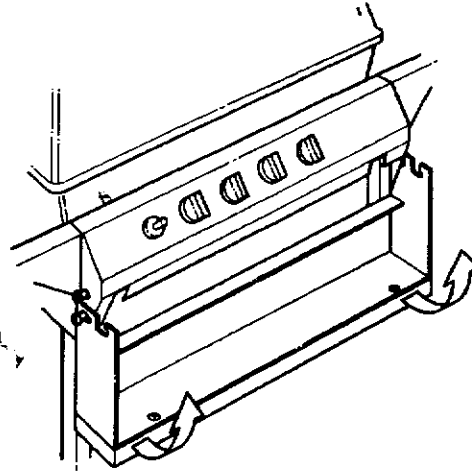

MANUFACTURED BY / FABRIQUES PAR LA

1

3

NORTH AMERICA

PARTS LIST/LISTE DES PIECES

KEY #	ITEM #	DESCRIPTION	DESCRIPTION	942-24	942-44	952-24	952-44	952-74	952-94
				942-27	942-47	952-27	952-47	952-77	952-97
1.	10909-T32	CASTING BOTTOM	FOND DU FOYER	1	1	•	•	•	•
	10909-T42	CASTING BOTTOM	FOND DU FOYER	•	•	1	1	1	1
2.	10473-T32	CASTING TOP	COUVERCLE DU GRIL	•	•	•	•	•	•
	10473-T42	CASTING TOP	COUVERCLE DU GRIL	1	1	•	•	•	•
3.	10081-BK321	NAMEPLATE	PLAQUE D'IDENTIFICATION	•	•	1	1	1	1
	10081-BK428	NAMEPLATE	PLAQUE D'IDENTIFICATION	1	1	•	•	•	•
	10081-BK429	NAMEPLATE	PLAQUE D'IDENTIFICATION	•	•	•	1	•	•
5.	10571-5	HEAT INDICATOR	INDICATEUR DE CHALEUR	•	•	•	•	1	1
7.	S21233	HINGE CLIP	ATTACHE DE CHEVILLE	1	1	1	1	1	1
8.	10222-T32	GRATE	GRILL POUR BRIQUETTES	2	2	2	2	2	2
	10222-T42	GRATE	GRILL POUR BRIQUETTES	1	1	•	•	•	•
9.	10225-T326	GRID - CAST IRON	GRILLE	•	•	1	1	1	1
	10225-T426	GRID - CAST IRON	GRILLE	2	2	•	•	•	•
11.	10225-T327	GRID RETRACTABLE	GRILLE RETRACTABLE	•	•	2	2	2	2
	10225-T428	GRID RETRACTABLE	GRILLE RETRACTABLE	1	1	•	•	•	•
14.	10010-45	BRIQUETS - CERAMIC	BRIQUETTES - CERAMIQUE	•	•	1	1	1	1
	10010-55	BRIQUETS - CERAMIC	BRIQUETTES - CERAMIQUE	1	1	•	•	•	•
15.	10390-T401	BURNER ASSY	ENSEMBLE DE BRULEUR	•	•	1	1	1	1
	10390-T501	BURNER ASSY	ENSEMBLE DE BRULEUR	1	1	•	•	•	•
17.	10342-21	IGNITOR	ALLUMEUR	•	•	1	1	1	1
	10342-22	IGNITOR	ALLUMEUR	1	•	•	•	•	•
18.	10342-T301	ELECTRODE	ELECTRODE	•	1	•	1	•	1
21.	10440-K40	CONTROL ASSY LP	SOUPAPE, (GAZ PROPANE)	1	1	1	1	1	1
	10440-K41	CONTROL ASSY NG	SOUPAPE, (GAZ NATUREL)	1	•	•	•	•	•
	10440-K42	CONTROL ASSY LP	SOUPAPE, (GAZ PROPANE)	•	•	•	•	•	•
	10440-K43	CONTROL ASSY NG	SOUPAPE, (GAZ NATUREL)	•	1	•	•	•	•
	10440-K50	CONTROL ASSY LP	SOUPAPE, (GAZ PROPANE)	•	1	•	•	•	•
	10440-K51	CONTROL ASSY NG	SOUPAPE, (GAZ NATUREL)	•	•	1	•	•	•
	10440-K52	CONTROL ASSY LP	SOUPAPE, (GAZ PROPANE)	•	•	•	1	•	•
	10440-K53	CONTROL ASSY NG	SOUPAPE, (GAZ NATUREL)	•	•	•	1	•	•
	10440-K58	CONTROL ASSY LP	SOUPAPE, (GAZ PROPANE)	•	•	•	•	•	1
	10440-K59	CONTROL ASSY NG	SOUPAPE, (GAZ NATUREL)	•	•	•	•	•	1
	10440-K62	CONTROL ASSY LP	SOUPAPE, (GAZ PROPANE)	•	•	•	•	1	•
	10440-K63	CONTROL ASSY NG	SOUPAPE, (GAZ NATUREL)	•	•	•	•	1	•
21A.	S10125	HOSE - SIDE BURNER LP	TUYAU DU BRULEUR LATERAL PL	•	1	•	1	•	1
	S10126	HOSE - SIDE BURNER NG	TUYAU DE BRULEUR LATERAL GN	•	1	•	1	•	1
21B.	S10133	HOSE - REARBURNER LP	TUYAU DE BRULEUR ARRIERE PL	•	•	•	•	1	•
	S10139	HOSE - REARBURNER NG	TUYAU DE BRULEUR ARRIERE GN	•	•	•	•	1	•
	S10134	HOSE - REARBURNER LP	TUYAU DE BRULEUR ARRIERE PL	•	•	•	•	•	1
	S10140	HOSE - REARBURNER NG	TUYAU DE BRULEUR ARRIERE GN	•	•	•	•	•	1
22.	10114-17	HOSE & REGULATOR LP - QCC1	TUYAU ET REGULATEUR PL - QCC1	1	1	1	1	1	1
	10111-K47	HOSE NATURAL GAS	TUYAU (GAZ NATUREL)	1	1	1	1	1	1
23.	10472-K36	CONTROL KNOB	BOUTON DE CONTROLE	2	3	2	3	3	4
30.	10086-K401	DECO PLATE	PLAQUE DECORATIVE	1	•	•	•	•	•
	10086-K411	DECO PLATE	PLAQUE DECORATIVE	•	1	•	•	•	•
	10086-K501	DECO PLATE	PLAQUE DECORATIVE	•	•	1	•	•	•
	10086-K511	DECO PLATE	PLAQUE DECORATIVE	•	•	•	1	•	•
	10086-K521	DECO PLATE	PLAQUE DECORATIVE	•	•	•	•	•	1
	10086-K531	DECO PLATE	PLAQUE DECORATIVE	•	•	•	•	1	•
31.	10194-K401	CONTROL COVER	PANNEAU DE CONTROLE	1	1	•	•	•	•
	10194-K501	CONTROL COVER	PANNEAU DE CONTROLE	•	•	1	1	1	1
33.	10338-K571	POST WHEEL	PIEDS DE ROUE	4	4	4	4	4	4
35.	10184-K561	SUPPORT - CASTING - LEFT	SUPPORT GAUCHE DU FOYER	1	1	1	1	1	1
36.	10184-K571	SUPPORT - CASTING - RIGHT	SUPPORT DROIT DU FOYER	1	1	1	1	1	1
37.	10184-K581	SUPPORT - SIDE SHELF - LEFT	SUPPORT TABLETTE DE GAUCHE	2	2	2	2	2	2
38.	10184-K591	SUPPORT - SIDE SHELF - RIGHT	SUPPORT TABLETTE DE DROITE	2	2	2	2	2	2
39.	10956-K401	BRACE - UPPER REAR	SUPPORT ARRIERE	1	1	•	•	•	•
	10956-K501	BRACE - UPPER REAR	SUPPORT ARRIERE	•	•	1	1	1	1