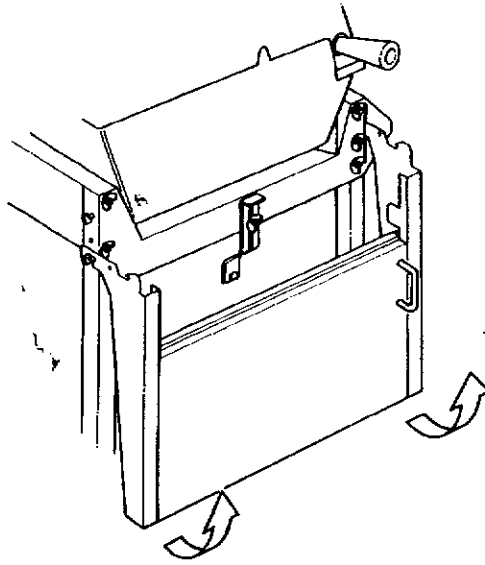

MANUFACTURED BY / FABRIQUES PAR LA

1

3

NORTH AMERICA

PARTS LIST/LISTE DES PIECES

KEY #	ITEM #	DESCRIPTION	DESCRIPTION	942-24	942-44	952-24	952-44	952-74	952-94
				942-27	942-47	952-27	952-47	952-77	952-97
1.	10909-T32	CASTING BOTTOM	FOND DU FOYER	1	1	•	•	•	•
	10909-T42	CASTING BOTTOM	FOND DU FOYER	•	•	1	1	1	1
2.	10473-T32	CASTING TOP	COUVERCLE DU GRIL	•	•	•	•	•	•
	10473-T42	CASTING TOP	COUVERCLE DU GRIL	1	1	•	•	•	•
3.	10081-BK321	NAMEPLATE	PLAQUE D'IDENTIFICATION	•	•	1	1	1	1
	10081-BK428	NAMEPLATE	PLAQUE D'IDENTIFICATION	1	1	•	•	•	•
	10081-BK429	NAMEPLATE	PLAQUE D'IDENTIFICATION	•	•	•	1	•	•
5.	10571-5	HEAT INDICATOR	INDICATEUR DE CHALEUR	•	•	•	•	1	1
7.	S21233	HINGE CLIP	ATTACHE DE CHEVILLE	1	1	1	1	1	1
8.	10222-T32	GRATE	GRILL POUR BRIQUETTES	2	2	2	2	2	2
	10222-T42	GRATE	GRILL POUR BRIQUETTES	1	1	•	•	•	•
9.	10225-T326	GRID - CAST IRON	GRILLE	•	•	1	1	1	1
	10225-T426	GRID - CAST IRON	GRILLE	2	2	•	•	•	•
11.	10225-T327	GRID RETRACTABLE	GRILLE RETRACTABLE	•	•	2	2	2	2
	10225-T428	GRID RETRACTABLE	GRILLE RETRACTABLE	1	1	•	•	•	•
14.	10010-45	BRIQUETS - CERAMIC	BRIQUETTES - CERAMIQUE	•	•	1	1	1	1
	10010-55	BRIQUETS - CERAMIC	BRIQUETTES - CERAMIQUE	1	1	•	•	•	•
15.	10390-T401	BURNER ASSY	ENSEMBLE DE BRULEUR	•	•	1	1	1	1
	10390-T501	BURNER ASSY	ENSEMBLE DE BRULEUR	1	1	•	•	•	•
17.	10342-21	IGNITOR	ALLUMEUR	•	•	1	1	1	1
	10342-22	IGNITOR	ALLUMEUR	1	•	•	•	•	•
18.	10342-T301	ELECTRODE	ELECTRODE	•	1	•	1	•	1
21.	10440-K40	CONTROL ASSY LP	SOUPAPE, (GAZ PROPANE)	1	1	1	1	1	1
	10440-K41	CONTROL ASSY NG	SOUPAPE, (GAZ NATUREL)	1	•	•	•	•	•
	10440-K42	CONTROL ASSY LP	SOUPAPE, (GAZ PROPANE)	•	•	•	•	•	•
	10440-K43	CONTROL ASSY NG	SOUPAPE, (GAZ NATUREL)	•	1	•	•	•	•
	10440-K50	CONTROL ASSY LP	SOUPAPE, (GAZ PROPANE)	•	1	•	•	•	•
	10440-K51	CONTROL ASSY NG	SOUPAPE, (GAZ NATUREL)	•	•	1	•	•	•
	10440-K52	CONTROL ASSY LP	SOUPAPE, (GAZ PROPANE)	•	•	•	1	•	•
	10440-K53	CONTROL ASSY NG	SOUPAPE, (GAZ NATUREL)	•	•	•	1	•	•
	10440-K58	CONTROL ASSY LP	SOUPAPE, (GAZ PROPANE)	•	•	•	•	•	1
	10440-K59	CONTROL ASSY NG	SOUPAPE, (GAZ NATUREL)	•	•	•	•	•	1
	10440-K62	CONTROL ASSY LP	SOUPAPE, (GAZ PROPANE)	•	•	•	•	1	•
	10440-K63	CONTROL ASSY NG	SOUPAPE, (GAZ NATUREL)	•	•	•	•	1	•
21A.	S10125	HOSE - SIDE BURNER LP	TUYAU DU BRULEUR LATERAL PL	•	1	•	1	•	1
	S10126	HOSE - SIDE BURNER NG	TUYAU DE BRULEUR LATERAL GN	•	1	•	1	•	1
21B.	S10133	HOSE - REARBURNER LP	TUYAU DE BRULEUR ARRIERE PL	•	•	•	•	1	•
	S10139	HOSE - REARBURNER NG	TUYAU DE BRULEUR ARRIERE GN	•	•	•	•	1	•
	S10134	HOSE - REARBURNER LP	TUYAU DE BRULEUR ARRIERE PL	•	•	•	•	•	1
	S10140	HOSE - REARBURNER NG	TUYAU DE BRULEUR ARRIERE GN	•	•	•	•	•	1
22.	10114-17	HOSE & REGULATOR LP - QCC1	TUYAU ET REGULATEUR PL - QCC1	1	1	1	1	1	1
	10111-K47	HOSE NATURAL GAS	TUYAU (GAZ NATUREL)	1	1	1	1	1	1
23.	10472-K36	CONTROL KNOB	BOUTON DE CONTROLE	2	3	2	3	3	4
30.	10086-K401	DECO PLATE	PLAQUE DECORATIVE	1	•	•	•	•	•
	10086-K411	DECO PLATE	PLAQUE DECORATIVE	•	1	•	•	•	•
	10086-K501	DECO PLATE	PLAQUE DECORATIVE	•	•	1	•	•	•
	10086-K511	DECO PLATE	PLAQUE DECORATIVE	•	•	•	1	•	•
	10086-K521	DECO PLATE	PLAQUE DECORATIVE	•	•	•	•	•	1
	10086-K531	DECO PLATE	PLAQUE DECORATIVE	•	•	•	•	1	•
31.	10194-K401	CONTROL COVER	PANNEAU DE CONTROLE	1	1	•	•	•	•
	10194-K501	CONTROL COVER	PANNEAU DE CONTROLE	•	•	1	1	1	1
33.	10338-K571	POST WHEEL	PIEDS DE ROUE	4	4	4	4	4	4
35.	10184-K561	SUPPORT - CASTING - LEFT	SUPPORT GAUCHE DU FOYER	1	1	1	1	1	1
36.	10184-K571	SUPPORT - CASTING - RIGHT	SUPPORT DROIT DU FOYER	1	1	1	1	1	1
37.	10184-K581	SUPPORT - SIDE SHELF - LEFT	SUPPORT TABLETTE DE GAUCHE	2	2	2	2	2	2
38.	10184-K591	SUPPORT - SIDE SHELF - RIGHT	SUPPORT TABLETTE DE DROITE	2	2	2	2	2	2
39.	10956-K401	BRACE - UPPER REAR	SUPPORT ARRIERE	1	1	•	•	•	•
	10956-K501	BRACE - UPPER REAR	SUPPORT ARRIERE	•	•	1	1	1	1