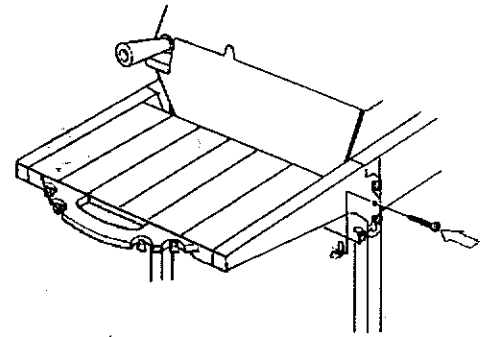

MANUFACTURED BY / FABRIQUES PAR LA

1

3

NORTH AMERICA

PARTS LIST/LISTE DES PIECES

KEY #	ITEM #	DESCRIPTION	DESCRIPTION	942-24	942-44	952-24	952-44	952-74	952-94
				942-27	942-47	952-27	952-47	952-77	952-97
1.	10909-T32	CASTING BOTTOM	FOND DU FOYER	1	1	•	•	•	•
	10909-T42	CASTING BOTTOM	FOND DU FOYER	•	•	1	1	1	1
2.	10473-T32	CASTING TOP	COUVERCLE DU GRIL	•	•	•	•	•	•
	10473-T42	CASTING TOP	COUVERCLE DU GRIL	1	1	•	•	•	•
3.	10081-BK321	NAMEPLATE	PLAQUE D'IDENTIFICATION	•	•	1	1	1	1
	10081-BK428	NAMEPLATE	PLAQUE D'IDENTIFICATION	1	1	•	•	•	•
	10081-BK429	NAMEPLATE	PLAQUE D'IDENTIFICATION	•	•	•	1	•	•
5.	10571-5	HEAT INDICATOR	INDICATEUR DE CHALEUR	•	•	•	•	1	1
7.	S21233	HINGE CLIP	ATTACHE DE CHEVILLE	1	1	1	1	1	1
8.	10222-T32	GRATE	GRILL POUR BRIQUETTES	2	2	2	2	2	2
	10222-T42	GRATE	GRILL POUR BRIQUETTES	1	1	•	•	•	•
9.	10225-T326	GRID - CAST IRON	GRILLE	•	•	1	1	1	1
	10225-T426	GRID - CAST IRON	GRILLE	2	2	•	•	•	•
11.	10225-T327	GRID RETRACTABLE	GRILLE RETRACTABLE	•	•	2	2	2	2
	10225-T428	GRID RETRACTABLE	GRILLE RETRACTABLE	1	1	•	•	•	•
14.	10010-45	BRIQUETS - CERAMIC	BRIQUETTES - CERAMIQUE	•	•	1	1	1	1
	10010-55	BRIQUETS - CERAMIC	BRIQUETTES - CERAMIQUE	1	1	•	•	•	•
15.	10390-T401	BURNER ASSY	ENSEMBLE DE BRULEUR	•	•	1	1	1	1
	10390-T501	BURNER ASSY	ENSEMBLE DE BRULEUR	1	1	•	•	•	•
17.	10342-21	IGNITOR	ALLUMEUR	•	•	1	1	1	1
	10342-22	IGNITOR	ALLUMEUR	1	•	•	•	•	•
18.	10342-T301	ELECTRODE	ELECTRODE	•	1	•	1	•	1
21.	10440-K40	CONTROL ASSY LP	SOUPAPE, (GAZ PROPANE)	1	1	1	1	1	1
	10440-K41	CONTROL ASSY NG	SOUPAPE, (GAZ NATUREL)	1	•	•	•	•	•
	10440-K42	CONTROL ASSY LP	SOUPAPE, (GAZ PROPANE)	•	•	•	•	•	•
	10440-K43	CONTROL ASSY NG	SOUPAPE, (GAZ NATUREL)	•	1	•	•	•	•
	10440-K50	CONTROL ASSY LP	SOUPAPE, (GAZ PROPANE)	•	1	•	•	•	•
	10440-K51	CONTROL ASSY NG	SOUPAPE, (GAZ NATUREL)	•	•	1	•	•	•
	10440-K52	CONTROL ASSY LP	SOUPAPE, (GAZ PROPANE)	•	•	•	1	•	•
	10440-K53	CONTROL ASSY NG	SOUPAPE, (GAZ NATUREL)	•	•	•	1	•	•
	10440-K58	CONTROL ASSY LP	SOUPAPE, (GAZ PROPANE)	•	•	•	•	•	1
	10440-K59	CONTROL ASSY NG	SOUPAPE, (GAZ NATUREL)	•	•	•	•	•	1
	10440-K62	CONTROL ASSY LP	SOUPAPE, (GAZ PROPANE)	•	•	•	•	1	•
	10440-K63	CONTROL ASSY NG	SOUPAPE, (GAZ NATUREL)	•	•	•	•	1	•
21A.	S10125	HOSE - SIDE BURNER LP	TUYAU DU BRULEUR LATERAL PL	•	1	•	1	•	1
	S10126	HOSE - SIDE BURNER NG	TUYAU DE BRULEUR LATERAL GN	•	1	•	1	•	1
21B.	S10133	HOSE - REARBURNER LP	TUYAU DE BRULEUR ARRIERE PL	•	•	•	•	1	•
	S10139	HOSE - REARBURNER NG	TUYAU DE BRULEUR ARRIERE GN	•	•	•	•	1	•
	S10134	HOSE - REARBURNER LP	TUYAU DE BRULEUR ARRIERE PL	•	•	•	•	•	1
	S10140	HOSE - REARBURNER NG	TUYAU DE BRULEUR ARRIERE GN	•	•	•	•	•	1
22.	10114-17	HOSE & REGULATOR LP - QCC1	TUYAU ET REGULATEUR PL - QCC1	1	1	1	1	1	1
	10111-K47	HOSE NATURAL GAS	TUYAU (GAZ NATUREL)	1	1	1	1	1	1
23.	10472-K36	CONTROL KNOB	BOUTON DE CONTROLE	2	3	2	3	3	4
30.	10086-K401	DECO PLATE	PLAQUE DECORATIVE	1	•	•	•	•	•
	10086-K411	DECO PLATE	PLAQUE DECORATIVE	•	1	•	•	•	•
	10086-K501	DECO PLATE	PLAQUE DECORATIVE	•	•	1	•	•	•
	10086-K511	DECO PLATE	PLAQUE DECORATIVE	•	•	•	1	•	•
	10086-K521	DECO PLATE	PLAQUE DECORATIVE	•	•	•	•	•	1
	10086-K531	DECO PLATE	PLAQUE DECORATIVE	•	•	•	•	1	•
31.	10194-K401	CONTROL COVER	PANNEAU DE CONTROLE	1	1	•	•	•	•
	10194-K501	CONTROL COVER	PANNEAU DE CONTROLE	•	•	1	1	1	1
33.	10338-K571	POST WHEEL	PIEDS DE ROUE	4	4	4	4	4	4
35.	10184-K561	SUPPORT - CASTING - LEFT	SUPPORT GAUCHE DU FOYER	1	1	1	1	1	1
36.	10184-K571	SUPPORT - CASTING - RIGHT	SUPPORT DROIT DU FOYER	1	1	1	1	1	1
37.	10184-K581	SUPPORT - SIDE SHELF - LEFT	SUPPORT TABLETTE DE GAUCHE	2	2	2	2	2	2
38.	10184-K591	SUPPORT - SIDE SHELF - RIGHT	SUPPORT TABLETTE DE DROITE	2	2	2	2	2	2
39.	10956-K401	BRACE - UPPER REAR	SUPPORT ARRIERE	1	1	•	•	•	•
	10956-K501	BRACE - UPPER REAR	SUPPORT ARRIERE	•	•	1	1	1	1