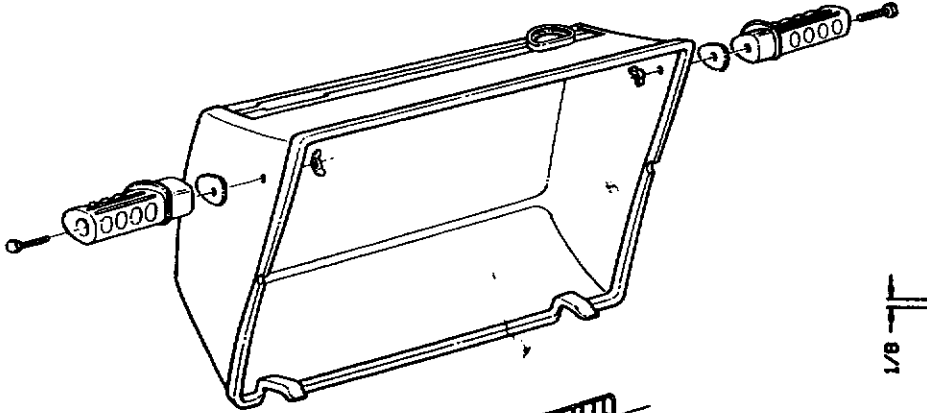

MANUFACTURED BY / FABRIQUES PAR LA

1

3

NORTH AMERICA

PARTS LIST/LISTE DES PIECES

KEY #	ITEM #	DESCRIPTION	DESCRIPTION	942-24	942-44	952-24	952-44	952-74	952-94
				942-27	942-47	952-27	952-47	952-77	952-97
1.	10909-T32	CASTING BOTTOM	FOND DU FOYER	1	1	•	•	•	•
	10909-T42	CASTING BOTTOM	FOND DU FOYER	•	•	1	1	1	1
2.	10473-T32	CASTING TOP	COUVERCLE DU GRIL	•	•	•	•	•	•
	10473-T42	CASTING TOP	COUVERCLE DU GRIL	1	1	•	•	•	•
3.	10081-BK321	NAMEPLATE	PLAQUE D'IDENTIFICATION	•	•	1	1	1	1
	10081-BK428	NAMEPLATE	PLAQUE D'IDENTIFICATION	1	1	•	•	•	•
	10081-BK429	NAMEPLATE	PLAQUE D'IDENTIFICATION	•	•	•	1	•	•
5.	10571-5	HEAT INDICATOR	INDICATEUR DE CHALEUR	•	•	•	•	1	1
7.	S21233	HINGE CLIP	ATTACHE DE CHEVILLE	1	1	1	1	1	1
8.	10222-T32	GRATE	GRILL POUR BRIQUETTES	2	2	2	2	2	2
	10222-T42	GRATE	GRILL POUR BRIQUETTES	1	1	•	•	•	•
9.	10225-T326	GRID - CAST IRON	GRILLE	•	•	1	1	1	1
	10225-T426	GRID - CAST IRON	GRILLE	2	2	•	•	•	•
11.	10225-T327	GRID RETRACTABLE	GRILLE RETRACTABLE	•	•	2	2	2	2
	10225-T428	GRID RETRACTABLE	GRILLE RETRACTABLE	1	1	•	•	•	•
14.	10010-45	BRIQUETS - CERAMIC	BRIQUETTES - CERAMIQUE	•	•	1	1	1	1
	10010-55	BRIQUETS - CERAMIC	BRIQUETTES - CERAMIQUE	1	1	•	•	•	•
15.	10390-T401	BURNER ASSY	ENSEMBLE DE BRULEUR	•	•	1	1	1	1
	10390-T501	BURNER ASSY	ENSEMBLE DE BRULEUR	1	1	•	•	•	•
17.	10342-21	IGNITOR	ALLUMEUR	•	•	1	1	1	1
	10342-22	IGNITOR	ALLUMEUR	1	•	•	•	•	•
18.	10342-T301	ELECTRODE	ELECTRODE	•	1	•	1	•	1
21.	10440-K40	CONTROL ASSY LP	SOUPAPE, (GAZ PROPANE)	1	1	1	1	1	1
	10440-K41	CONTROL ASSY NG	SOUPAPE, (GAZ NATUREL)	1	•	•	•	•	•
	10440-K42	CONTROL ASSY LP	SOUPAPE, (GAZ PROPANE)	•	•	•	•	•	•
	10440-K43	CONTROL ASSY NG	SOUPAPE, (GAZ NATUREL)	•	1	•	•	•	•
	10440-K50	CONTROL ASSY LP	SOUPAPE, (GAZ PROPANE)	•	1	•	•	•	•
	10440-K51	CONTROL ASSY NG	SOUPAPE, (GAZ NATUREL)	•	•	1	•	•	•
	10440-K52	CONTROL ASSY LP	SOUPAPE, (GAZ PROPANE)	•	•	•	1	•	•
	10440-K53	CONTROL ASSY NG	SOUPAPE, (GAZ NATUREL)	•	•	•	1	•	•
	10440-K58	CONTROL ASSY LP	SOUPAPE, (GAZ PROPANE)	•	•	•	•	•	1
	10440-K59	CONTROL ASSY NG	SOUPAPE, (GAZ NATUREL)	•	•	•	•	•	1
	10440-K62	CONTROL ASSY LP	SOUPAPE, (GAZ PROPANE)	•	•	•	•	1	•
	10440-K63	CONTROL ASSY NG	SOUPAPE, (GAZ NATUREL)	•	•	•	•	1	•
21A.	S10125	HOSE - SIDE BURNER LP	TUYAU DU BRULEUR LATERAL PL	•	1	•	1	•	1
	S10126	HOSE - SIDE BURNER NG	TUYAU DE BRULEUR LATERAL GN	•	1	•	1	•	1
21B.	S10133	HOSE - REARBURNER LP	TUYAU DE BRULEUR ARRIERE PL	•	•	•	•	1	•
	S10139	HOSE - REARBURNER NG	TUYAU DE BRULEUR ARRIERE GN	•	•	•	•	1	•
	S10134	HOSE - REARBURNER LP	TUYAU DE BRULEUR ARRIERE PL	•	•	•	•	•	1
	S10140	HOSE - REARBURNER NG	TUYAU DE BRULEUR ARRIERE GN	•	•	•	•	•	1
22.	10114-17	HOSE & REGULATOR LP - QCC1	TUYAU ET REGULATEUR PL - QCC1	1	1	1	1	1	1
	10111-K47	HOSE NATURAL GAS	TUYAU (GAZ NATUREL)	1	1	1	1	1	1
23.	10472-K36	CONTROL KNOB	BOUTON DE CONTROLE	2	3	2	3	3	4
30.	10086-K401	DECO PLATE	PLAQUE DECORATIVE	1	•	•	•	•	•
	10086-K411	DECO PLATE	PLAQUE DECORATIVE	•	1	•	•	•	•
	10086-K501	DECO PLATE	PLAQUE DECORATIVE	•	•	1	•	•	•
	10086-K511	DECO PLATE	PLAQUE DECORATIVE	•	•	•	1	•	•
	10086-K521	DECO PLATE	PLAQUE DECORATIVE	•	•	•	•	•	1
	10086-K531	DECO PLATE	PLAQUE DECORATIVE	•	•	•	•	1	•
31.	10194-K401	CONTROL COVER	PANNEAU DE CONTROLE	1	1	•	•	•	•
	10194-K501	CONTROL COVER	PANNEAU DE CONTROLE	•	•	1	1	1	1
33.	10338-K571	POST WHEEL	PIEDS DE ROUE	4	4	4	4	4	4
35.	10184-K561	SUPPORT - CASTING - LEFT	SUPPORT GAUCHE DU FOYER	1	1	1	1	1	1
36.	10184-K571	SUPPORT - CASTING - RIGHT	SUPPORT DROIT DU FOYER	1	1	1	1	1	1
37.	10184-K581	SUPPORT - SIDE SHELF - LEFT	SUPPORT TABLETTE DE GAUCHE	2	2	2	2	2	2
38.	10184-K591	SUPPORT - SIDE SHELF - RIGHT	SUPPORT TABLETTE DE DROITE	2	2	2	2	2	2
39.	10956-K401	BRACE - UPPER REAR	SUPPORT ARRIERE	1	1	•	•	•	•
	10956-K501	BRACE - UPPER REAR	SUPPORT ARRIERE	•	•	1	1	1	1