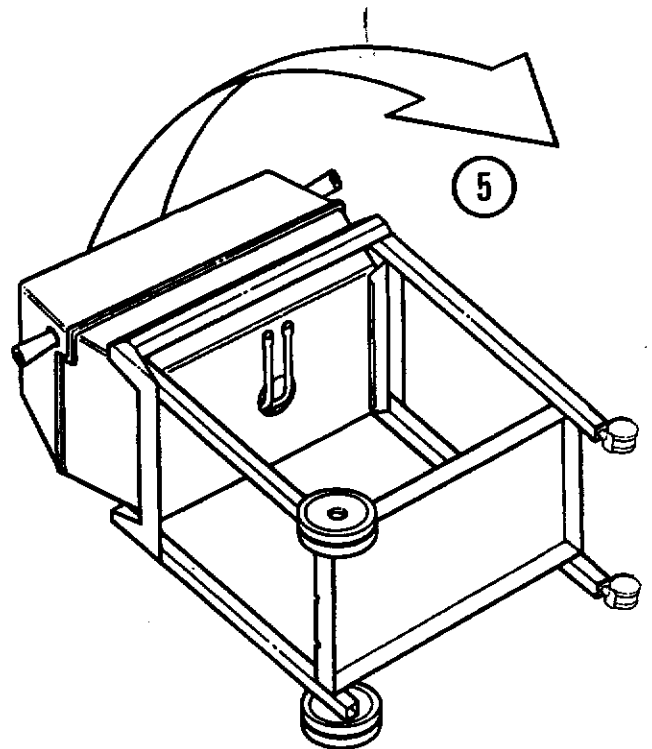

MANUFACTURED BY / FABRIQUES PAR LA

1

3

NORTH AMERICA

PARTS LIST/LISTE DES PIECES

KEY #	ITEM #	DESCRIPTION	DESCRIPTION	942-24	942-44	952-24	952-44	952-74	952-94
				942-27	942-47	952-27	952-47	952-77	952-97
1.	10909-T32	CASTING BOTTOM	FOND DU FOYER	1	1	•	•	•	•
	10909-T42	CASTING BOTTOM	FOND DU FOYER	•	•	1	1	1	1
2.	10473-T32	CASTING TOP	COUVERCLE DU GRIL	•	•	•	•	•	•
	10473-T42	CASTING TOP	COUVERCLE DU GRIL	1	1	•	•	•	•
3.	10081-BK321	NAMEPLATE	PLAQUE D'IDENTIFICATION	•	•	1	1	1	1
	10081-BK428	NAMEPLATE	PLAQUE D'IDENTIFICATION	1	1	•	•	•	•
	10081-BK429	NAMEPLATE	PLAQUE D'IDENTIFICATION	•	•	•	1	•	•
5.	10571-5	HEAT INDICATOR	INDICATEUR DE CHALEUR	•	•	•	•	1	1
7.	S21233	HINGE CLIP	ATTACHE DE CHEVILLE	1	1	1	1	1	1
8.	10222-T32	GRATE	GRILL POUR BRIQUETTES	2	2	2	2	2	2
	10222-T42	GRATE	GRILL POUR BRIQUETTES	1	1	•	•	•	•
9.	10225-T326	GRID - CAST IRON	GRILLE	•	•	1	1	1	1
	10225-T426	GRID - CAST IRON	GRILLE	2	2	•	•	•	•
11.	10225-T327	GRID RETRACTABLE	GRILLE RETRACTABLE	•	•	2	2	2	2
	10225-T428	GRID RETRACTABLE	GRILLE RETRACTABLE	1	1	•	•	•	•
14.	10010-45	BRIQUETS - CERAMIC	BRIQUETTES - CERAMIQUE	•	•	1	1	1	1
	10010-55	BRIQUETS - CERAMIC	BRIQUETTES - CERAMIQUE	1	1	•	•	•	•
15.	10390-T401	BURNER ASSY	ENSEMBLE DE BRULEUR	•	•	1	1	1	1
	10390-T501	BURNER ASSY	ENSEMBLE DE BRULEUR	1	1	•	•	•	•
17.	10342-21	IGNITOR	ALLUMEUR	•	•	1	1	1	1
	10342-22	IGNITOR	ALLUMEUR	1	•	•	•	•	•
18.	10342-T301	ELECTRODE	ELECTRODE	•	1	•	1	•	1
21.	10440-K40	CONTROL ASSY LP	SOUPAPE, (GAZ PROPANE)	1	1	1	1	1	1
	10440-K41	CONTROL ASSY NG	SOUPAPE, (GAZ NATUREL)	1	•	•	•	•	•
	10440-K42	CONTROL ASSY LP	SOUPAPE, (GAZ PROPANE)	•	•	•	•	•	•
	10440-K43	CONTROL ASSY NG	SOUPAPE, (GAZ NATUREL)	•	1	•	•	•	•
	10440-K50	CONTROL ASSY LP	SOUPAPE, (GAZ PROPANE)	•	1	•	•	•	•
	10440-K51	CONTROL ASSY NG	SOUPAPE, (GAZ NATUREL)	•	•	1	•	•	•
	10440-K52	CONTROL ASSY LP	SOUPAPE, (GAZ PROPANE)	•	•	•	1	•	•
	10440-K53	CONTROL ASSY NG	SOUPAPE, (GAZ NATUREL)	•	•	•	1	•	•
	10440-K58	CONTROL ASSY LP	SOUPAPE, (GAZ PROPANE)	•	•	•	•	•	1
	10440-K59	CONTROL ASSY NG	SOUPAPE, (GAZ NATUREL)	•	•	•	•	•	1
	10440-K62	CONTROL ASSY LP	SOUPAPE, (GAZ PROPANE)	•	•	•	•	1	•
	10440-K63	CONTROL ASSY NG	SOUPAPE, (GAZ NATUREL)	•	•	•	•	1	•
21A.	S10125	HOSE - SIDE BURNER LP	TUYAU DU BRULEUR LATERAL PL	•	1	•	1	•	1
	S10126	HOSE - SIDE BURNER NG	TUYAU DE BRULEUR LATERAL GN	•	1	•	1	•	1
21B.	S10133	HOSE - REARBURNER LP	TUYAU DE BRULEUR ARRIERE PL	•	•	•	•	1	•
	S10139	HOSE - REARBURNER NG	TUYAU DE BRULEUR ARRIERE GN	•	•	•	•	1	•
	S10134	HOSE - REARBURNER LP	TUYAU DE BRULEUR ARRIERE PL	•	•	•	•	•	1
	S10140	HOSE - REARBURNER NG	TUYAU DE BRULEUR ARRIERE GN	•	•	•	•	•	1
22.	10114-17	HOSE & REGULATOR LP - QCC1	TUYAU ET REGULATEUR PL - QCC1	1	1	1	1	1	1
	10111-K47	HOSE NATURAL GAS	TUYAU (GAZ NATUREL)	1	1	1	1	1	1
23.	10472-K36	CONTROL KNOB	BOUTON DE CONTROLE	2	3	2	3	3	4
30.	10086-K401	DECO PLATE	PLAQUE DECORATIVE	1	•	•	•	•	•
	10086-K411	DECO PLATE	PLAQUE DECORATIVE	•	1	•	•	•	•
	10086-K501	DECO PLATE	PLAQUE DECORATIVE	•	•	1	•	•	•
	10086-K511	DECO PLATE	PLAQUE DECORATIVE	•	•	•	1	•	•
	10086-K521	DECO PLATE	PLAQUE DECORATIVE	•	•	•	•	•	1
	10086-K531	DECO PLATE	PLAQUE DECORATIVE	•	•	•	•	1	•
31.	10194-K401	CONTROL COVER	PANNEAU DE CONTROLE	1	1	•	•	•	•
	10194-K501	CONTROL COVER	PANNEAU DE CONTROLE	•	•	1	1	1	1
33.	10338-K571	POST WHEEL	PIEDS DE ROUE	4	4	4	4	4	4
35.	10184-K561	SUPPORT - CASTING - LEFT	SUPPORT GAUCHE DU FOYER	1	1	1	1	1	1
36.	10184-K571	SUPPORT - CASTING - RIGHT	SUPPORT DROIT DU FOYER	1	1	1	1	1	1
37.	10184-K581	SUPPORT - SIDE SHELF - LEFT	SUPPORT TABLETTE DE GAUCHE	2	2	2	2	2	2
38.	10184-K591	SUPPORT - SIDE SHELF - RIGHT	SUPPORT TABLETTE DE DROITE	2	2	2	2	2	2
39.	10956-K401	BRACE - UPPER REAR	SUPPORT ARRIERE	1	1	•	•	•	•
	10956-K501	BRACE - UPPER REAR	SUPPORT ARRIERE	•	•	1	1	1	1