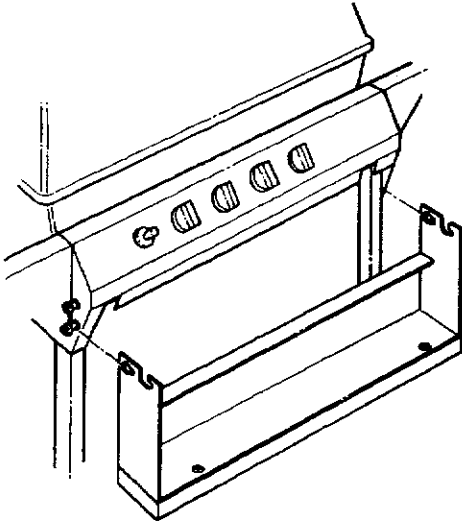

MANUFACTURED BY / FABRIQUES PAR LA

1

3

NORTH AMERICA

PARTS LIST/LISTE DES PIECES

KEY #	ITEM #	DESCRIPTION	DESCRIPTION	942-24	942-44	952-24	952-44	952-74	952-94
				942-27	942-47	952-27	952-47	952-77	952-97
1.	10909-T32	CASTING BOTTOM	FOND DU FOYER	1	1	•	•	•	•
	10909-T42	CASTING BOTTOM	FOND DU FOYER	•	•	1	1	1	1
2.	10473-T32	CASTING TOP	COUVERCLE DU GRIL	•	•	•	•	•	•
	10473-T42	CASTING TOP	COUVERCLE DU GRIL	1	1	•	•	•	•
3.	10081-BK321	NAMEPLATE	PLAQUE D'IDENTIFICATION	•	•	1	1	1	1
	10081-BK428	NAMEPLATE	PLAQUE D'IDENTIFICATION	1	1	•	•	•	•
	10081-BK429	NAMEPLATE	PLAQUE D'IDENTIFICATION	•	•	•	1	•	•
5.	10571-5	HEAT INDICATOR	INDICATEUR DE CHALEUR	•	•	•	•	1	1
7.	S21233	HINGE CLIP	ATTACHE DE CHEVILLE	1	1	1	1	1	1
8.	10222-T32	GRATE	GRILL POUR BRIQUETTES	2	2	2	2	2	2
	10222-T42	GRATE	GRILL POUR BRIQUETTES	1	1	•	•	•	•
9.	10225-T326	GRID - CAST IRON	GRILLE	•	•	1	1	1	1
	10225-T426	GRID - CAST IRON	GRILLE	2	2	•	•	•	•
11.	10225-T327	GRID RETRACTABLE	GRILLE RETRACTABLE	•	•	2	2	2	2
	10225-T428	GRID RETRACTABLE	GRILLE RETRACTABLE	1	1	•	•	•	•
14.	10010-45	BRIQUETS - CERAMIC	BRIQUETTES - CERAMIQUE	•	•	1	1	1	1
	10010-55	BRIQUETS - CERAMIC	BRIQUETTES - CERAMIQUE	1	1	•	•	•	•
15.	10390-T401	BURNER ASSY	ENSEMBLE DE BRULEUR	•	•	1	1	1	1
	10390-T501	BURNER ASSY	ENSEMBLE DE BRULEUR	1	1	•	•	•	•
17.	10342-21	IGNITOR	ALLUMEUR	•	•	1	1	1	1
	10342-22	IGNITOR	ALLUMEUR	1	•	•	•	•	•
18.	10342-T301	ELECTRODE	ELECTRODE	•	1	•	1	•	1
21.	10440-K40	CONTROL ASSY LP	SOUPAPE, (GAZ PROPANE)	1	1	1	1	1	1
	10440-K41	CONTROL ASSY NG	SOUPAPE, (GAZ NATUREL)	1	•	•	•	•	•
	10440-K42	CONTROL ASSY LP	SOUPAPE, (GAZ PROPANE)	•	•	•	•	•	•
	10440-K43	CONTROL ASSY NG	SOUPAPE, (GAZ NATUREL)	•	1	•	•	•	•
	10440-K50	CONTROL ASSY LP	SOUPAPE, (GAZ PROPANE)	•	1	•	•	•	•
	10440-K51	CONTROL ASSY NG	SOUPAPE, (GAZ NATUREL)	•	•	1	•	•	•
	10440-K52	CONTROL ASSY LP	SOUPAPE, (GAZ PROPANE)	•	•	•	1	•	•
	10440-K53	CONTROL ASSY NG	SOUPAPE, (GAZ NATUREL)	•	•	•	1	•	•
	10440-K58	CONTROL ASSY LP	SOUPAPE, (GAZ PROPANE)	•	•	•	•	•	1
	10440-K59	CONTROL ASSY NG	SOUPAPE, (GAZ NATUREL)	•	•	•	•	•	1
	10440-K62	CONTROL ASSY LP	SOUPAPE, (GAZ PROPANE)	•	•	•	•	1	•
	10440-K63	CONTROL ASSY NG	SOUPAPE, (GAZ NATUREL)	•	•	•	•	1	•
21A.	S10125	HOSE - SIDE BURNER LP	TUYAU DU BRULEUR LATERAL PL	•	1	•	1	•	1
	S10126	HOSE - SIDE BURNER NG	TUYAU DE BRULEUR LATERAL GN	•	1	•	1	•	1
21B.	S10133	HOSE - REARBURNER LP	TUYAU DE BRULEUR ARRIERE PL	•	•	•	•	1	•
	S10139	HOSE - REARBURNER NG	TUYAU DE BRULEUR ARRIERE GN	•	•	•	•	1	•
	S10134	HOSE - REARBURNER LP	TUYAU DE BRULEUR ARRIERE PL	•	•	•	•	•	1
	S10140	HOSE - REARBURNER NG	TUYAU DE BRULEUR ARRIERE GN	•	•	•	•	•	1
22.	10114-17	HOSE & REGULATOR LP - QCC1	TUYAU ET REGULATEUR PL - QCC1	1	1	1	1	1	1
	10111-K47	HOSE NATURAL GAS	TUYAU (GAZ NATUREL)	1	1	1	1	1	1
23.	10472-K36	CONTROL KNOB	BOUTON DE CONTROLE	2	3	2	3	3	4
30.	10086-K401	DECO PLATE	PLAQUE DECORATIVE	1	•	•	•	•	•
	10086-K411	DECO PLATE	PLAQUE DECORATIVE	•	1	•	•	•	•
	10086-K501	DECO PLATE	PLAQUE DECORATIVE	•	•	1	•	•	•
	10086-K511	DECO PLATE	PLAQUE DECORATIVE	•	•	•	1	•	•
	10086-K521	DECO PLATE	PLAQUE DECORATIVE	•	•	•	•	•	1
	10086-K531	DECO PLATE	PLAQUE DECORATIVE	•	•	•	•	1	•
31.	10194-K401	CONTROL COVER	PANNEAU DE CONTROLE	1	1	•	•	•	•
	10194-K501	CONTROL COVER	PANNEAU DE CONTROLE	•	•	1	1	1	1
33.	10338-K571	POST WHEEL	PIEDS DE ROUE	4	4	4	4	4	4
35.	10184-K561	SUPPORT - CASTING - LEFT	SUPPORT GAUCHE DU FOYER	1	1	1	1	1	1
36.	10184-K571	SUPPORT - CASTING - RIGHT	SUPPORT DROIT DU FOYER	1	1	1	1	1	1
37.	10184-K581	SUPPORT - SIDE SHELF - LEFT	SUPPORT TABLETTE DE GAUCHE	2	2	2	2	2	2
38.	10184-K591	SUPPORT - SIDE SHELF - RIGHT	SUPPORT TABLETTE DE DROITE	2	2	2	2	2	2
39.	10956-K401	BRACE - UPPER REAR	SUPPORT ARRIERE	1	1	•	•	•	•
	10956-K501	BRACE - UPPER REAR	SUPPORT ARRIERE	•	•	1	1	1	1