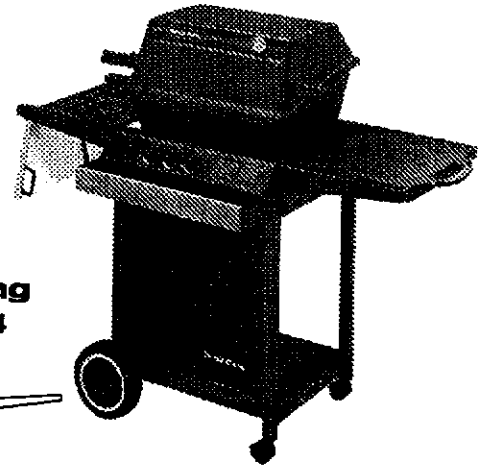

Broil King

REDDI-BILT BARBECUES

ASSEMBLY MANUAL & PARTS LIST

MANUAL DE MONTAGE & LISTE DE PIÈCES

Broil King
CROWN 2
942-24
942-27

Broil King
CROWN 4
942-44
942-47

Broil King
REGAL 2
952-24
952-27

Broil King
REGAL 4
952-44
952-47