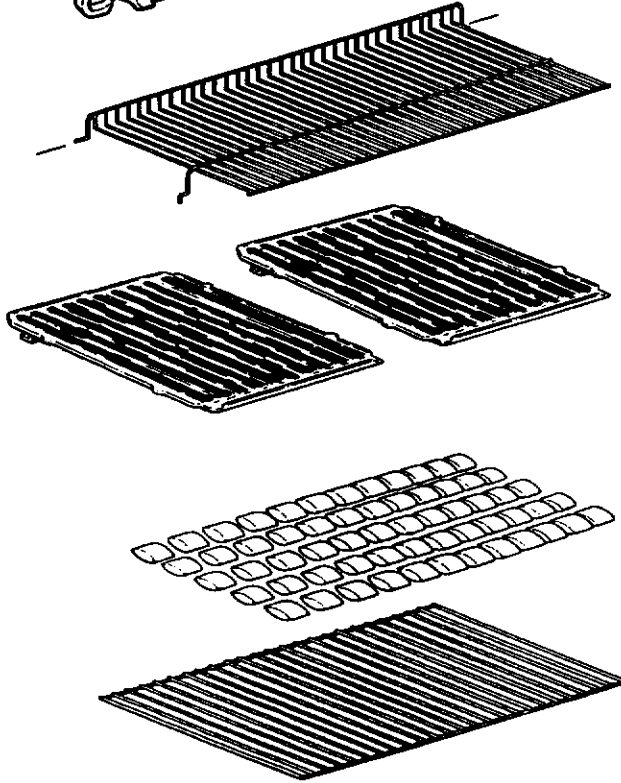

MANUFACTURED BY / FABRIQUES PAR LA

1

3

NORTH AMERICA

PARTS LIST/LISTE DES PIECES

KEY #	ITEM #	DESCRIPTION	DESCRIPTION	942-24	942-44	952-24	952-44	952-74	952-94
				942-27	942-47	952-27	952-47	952-77	952-97
1.	10909-T32	CASTING BOTTOM	FOND DU FOYER	1	1	•	•	•	•
	10909-T42	CASTING BOTTOM	FOND DU FOYER	•	•	1	1	1	1
2.	10473-T32	CASTING TOP	COUVERCLE DU GRIL	•	•	•	•	•	•
	10473-T42	CASTING TOP	COUVERCLE DU GRIL	1	1	•	•	•	•
3.	10081-BK321	NAMEPLATE	PLAQUE D'IDENTIFICATION	•	•	1	1	1	1
	10081-BK428	NAMEPLATE	PLAQUE D'IDENTIFICATION	1	1	•	•	•	•
	10081-BK429	NAMEPLATE	PLAQUE D'IDENTIFICATION	•	•	•	1	•	•
5.	10571-5	HEAT INDICATOR	INDICATEUR DE CHALEUR	•	•	•	•	1	1
7.	S21233	HINGE CLIP	ATTACHE DE CHEVILLE	1	1	1	1	1	1
8.	10222-T32	GRATE	GRILL POUR BRIQUETTES	2	2	2	2	2	2
	10222-T42	GRATE	GRILL POUR BRIQUETTES	1	1	•	•	•	•
9.	10225-T326	GRID - CAST IRON	GRILLE	•	•	1	1	1	1
	10225-T426	GRID - CAST IRON	GRILLE	2	2	•	•	•	•
11.	10225-T327	GRID RETRACTABLE	GRILLE RETRACTABLE	•	•	2	2	2	2
	10225-T428	GRID RETRACTABLE	GRILLE RETRACTABLE	1	1	•	•	•	•
14.	10010-45	BRIQUETS - CERAMIC	BRIQUETTES - CERAMIQUE	•	•	1	1	1	1
	10010-55	BRIQUETS - CERAMIC	BRIQUETTES - CERAMIQUE	1	1	•	•	•	•
15.	10390-T401	BURNER ASSY	ENSEMBLE DE BRULEUR	•	•	1	1	1	1
	10390-T501	BURNER ASSY	ENSEMBLE DE BRULEUR	1	1	•	•	•	•
17.	10342-21	IGNITOR	ALLUMEUR	•	•	1	1	1	1
	10342-22	IGNITOR	ALLUMEUR	1	•	•	•	•	•
18.	10342-T301	ELECTRODE	ELECTRODE	•	1	•	1	•	1
21.	10440-K40	CONTROL ASSY LP	SOUPAPE, (GAZ PROPANE)	1	1	1	1	1	1
	10440-K41	CONTROL ASSY NG	SOUPAPE, (GAZ NATUREL)	1	•	•	•	•	•
	10440-K42	CONTROL ASSY LP	SOUPAPE, (GAZ PROPANE)	•	•	•	•	•	•
	10440-K43	CONTROL ASSY NG	SOUPAPE, (GAZ NATUREL)	•	1	•	•	•	•
	10440-K50	CONTROL ASSY LP	SOUPAPE, (GAZ PROPANE)	•	1	•	•	•	•
	10440-K51	CONTROL ASSY NG	SOUPAPE, (GAZ NATUREL)	•	•	1	•	•	•
	10440-K52	CONTROL ASSY LP	SOUPAPE, (GAZ PROPANE)	•	•	•	1	•	•
	10440-K53	CONTROL ASSY NG	SOUPAPE, (GAZ NATUREL)	•	•	•	1	•	•
	10440-K58	CONTROL ASSY LP	SOUPAPE, (GAZ PROPANE)	•	•	•	•	•	1
	10440-K59	CONTROL ASSY NG	SOUPAPE, (GAZ NATUREL)	•	•	•	•	•	1
	10440-K62	CONTROL ASSY LP	SOUPAPE, (GAZ PROPANE)	•	•	•	•	1	•
	10440-K63	CONTROL ASSY NG	SOUPAPE, (GAZ NATUREL)	•	•	•	•	1	•
21A.	S10125	HOSE - SIDE BURNER LP	TUYAU DU BRULEUR LATERAL PL	•	1	•	1	•	1
	S10126	HOSE - SIDE BURNER NG	TUYAU DE BRULEUR LATERAL GN	•	1	•	1	•	1
21B.	S10133	HOSE - REARBURNER LP	TUYAU DE BRULEUR ARRIERE PL	•	•	•	•	1	•
	S10139	HOSE - REARBURNER NG	TUYAU DE BRULEUR ARRIERE GN	•	•	•	•	1	•
	S10134	HOSE - REARBURNER LP	TUYAU DE BRULEUR ARRIERE PL	•	•	•	•	•	1
	S10140	HOSE - REARBURNER NG	TUYAU DE BRULEUR ARRIERE GN	•	•	•	•	•	1
22.	10114-17	HOSE & REGULATOR LP - QCC1	TUYAU ET REGULATEUR PL - QCC1	1	1	1	1	1	1
	10111-K47	HOSE NATURAL GAS	TUYAU (GAZ NATUREL)	1	1	1	1	1	1
23.	10472-K36	CONTROL KNOB	BOUTON DE CONTROLE	2	3	2	3	3	4
30.	10086-K401	DECO PLATE	PLAQUE DECORATIVE	1	•	•	•	•	•
	10086-K411	DECO PLATE	PLAQUE DECORATIVE	•	1	•	•	•	•
	10086-K501	DECO PLATE	PLAQUE DECORATIVE	•	•	1	•	•	•
	10086-K511	DECO PLATE	PLAQUE DECORATIVE	•	•	•	1	•	•
	10086-K521	DECO PLATE	PLAQUE DECORATIVE	•	•	•	•	•	1
	10086-K531	DECO PLATE	PLAQUE DECORATIVE	•	•	•	•	1	•
31.	10194-K401	CONTROL COVER	PANNEAU DE CONTROLE	1	1	•	•	•	•
	10194-K501	CONTROL COVER	PANNEAU DE CONTROLE	•	•	1	1	1	1
33.	10338-K571	POST WHEEL	PIEDS DE ROUE	4	4	4	4	4	4
35.	10184-K561	SUPPORT - CASTING - LEFT	SUPPORT GAUCHE DU FOYER	1	1	1	1	1	1
36.	10184-K571	SUPPORT - CASTING - RIGHT	SUPPORT DROIT DU FOYER	1	1	1	1	1	1
37.	10184-K581	SUPPORT - SIDE SHELF - LEFT	SUPPORT TABLETTE DE GAUCHE	2	2	2	2	2	2
38.	10184-K591	SUPPORT - SIDE SHELF - RIGHT	SUPPORT TABLETTE DE DROITE	2	2	2	2	2	2
39.	10956-K401	BRACE - UPPER REAR	SUPPORT ARRIERE	1	1	•	•	•	•
	10956-K501	BRACE - UPPER REAR	SUPPORT ARRIERE	•	•	1	1	1	1