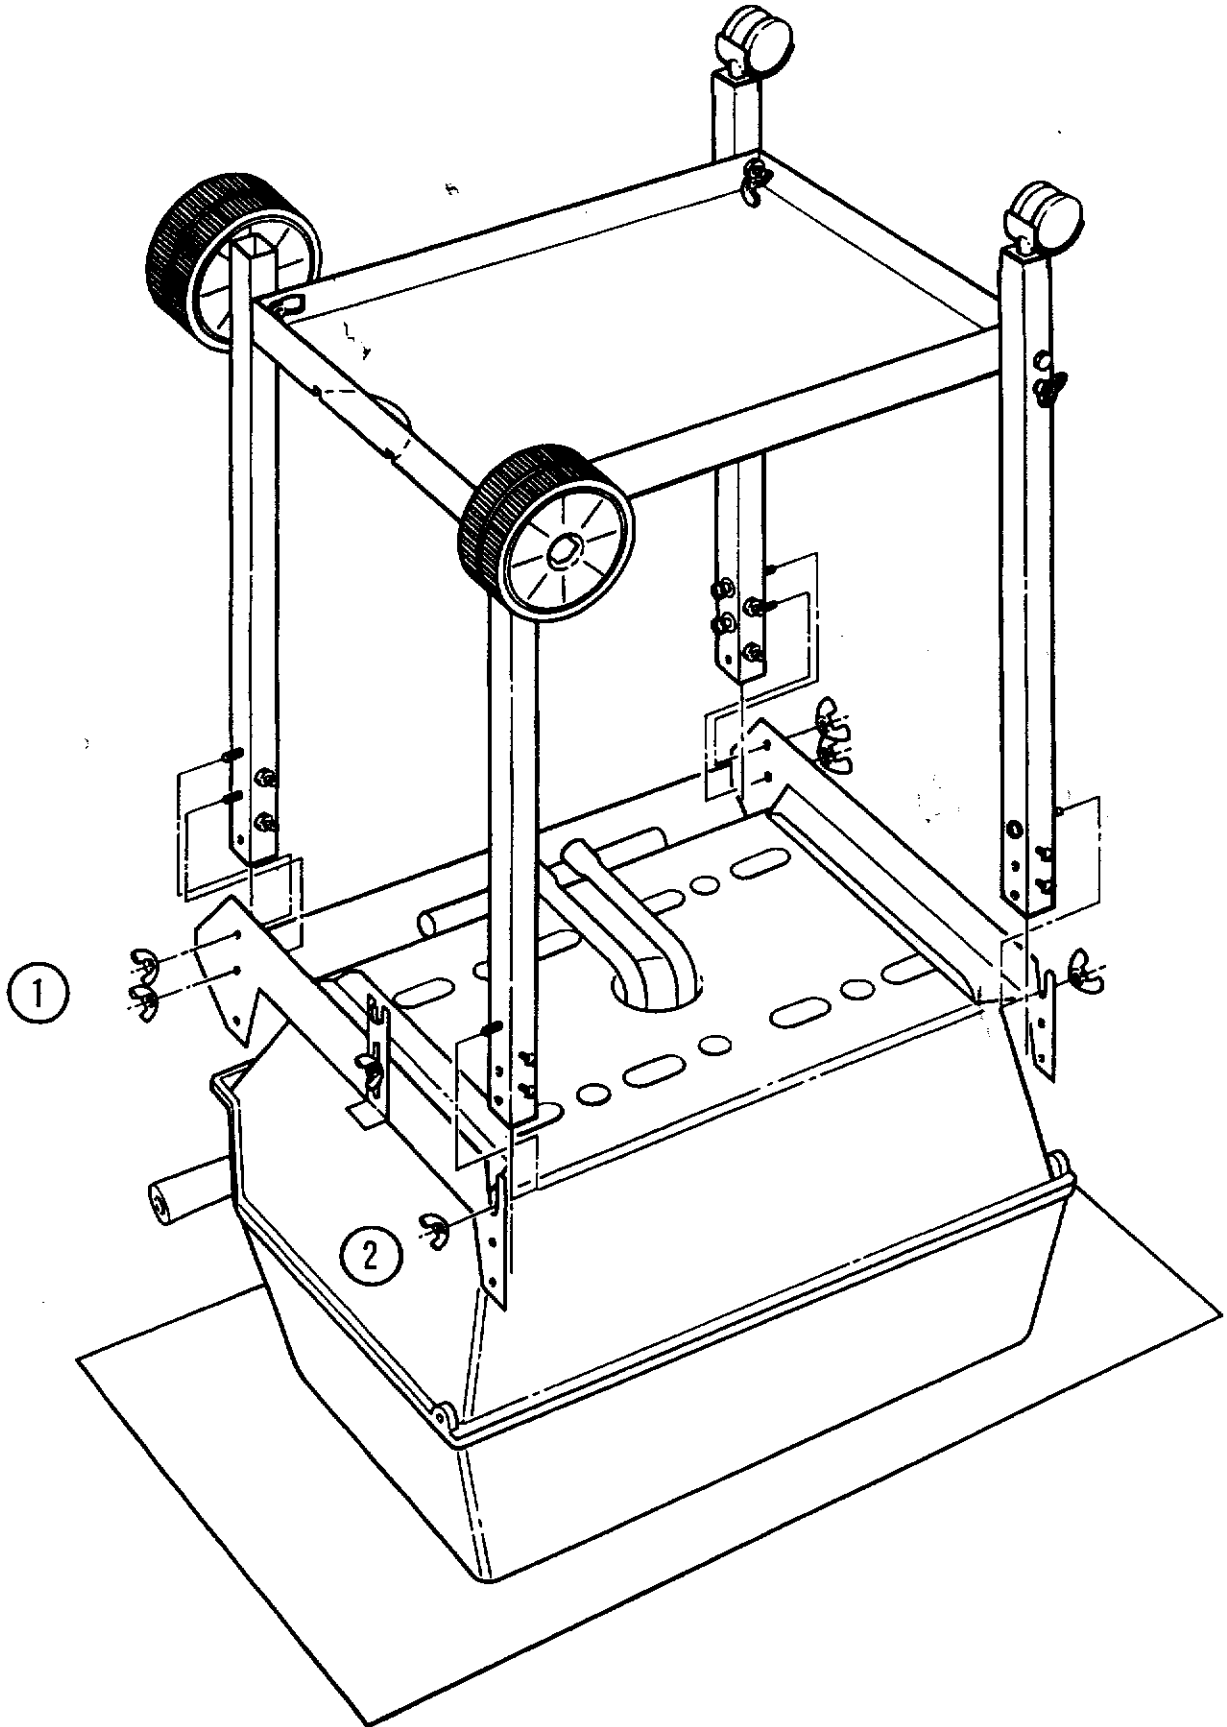

MANUFACTURED BY / FABRIQUES PAR LA

1

3

NORTH AMERICA

PARTS LIST/LISTE DES PIECES

KEY #	ITEM #	DESCRIPTION	DESCRIPTION	942-24	942-44	952-24	952-44	952-74	952-94
				942-27	942-47	952-27	952-47	952-77	952-97
1.	10909-T32	CASTING BOTTOM	FOND DU FOYER	1	1	•	•	•	•
	10909-T42	CASTING BOTTOM	FOND DU FOYER	•	•	1	1	1	1
2.	10473-T32	CASTING TOP	COUVERCLE DU GRIL	•	•	•	•	•	•
	10473-T42	CASTING TOP	COUVERCLE DU GRIL	1	1	•	•	•	•
3.	10081-BK321	NAMEPLATE	PLAQUE D'IDENTIFICATION	•	•	1	1	1	1
	10081-BK428	NAMEPLATE	PLAQUE D'IDENTIFICATION	1	1	•	•	•	•
	10081-BK429	NAMEPLATE	PLAQUE D'IDENTIFICATION	•	•	•	1	•	•
5.	10571-5	HEAT INDICATOR	INDICATEUR DE CHALEUR	•	•	•	•	1	1
7.	S21233	HINGE CLIP	ATTACHE DE CHEVILLE	1	1	1	1	1	1
8.	10222-T32	GRATE	GRILL POUR BRIQUETTES	2	2	2	2	2	2
	10222-T42	GRATE	GRILL POUR BRIQUETTES	1	1	•	•	•	•
9.	10225-T326	GRID - CAST IRON	GRILLE	•	•	1	1	1	1
	10225-T426	GRID - CAST IRON	GRILLE	2	2	•	•	•	•
11.	10225-T327	GRID RETRACTABLE	GRILLE RETRACTABLE	•	•	2	2	2	2
	10225-T428	GRID RETRACTABLE	GRILLE RETRACTABLE	1	1	•	•	•	•
14.	10010-45	BRIQUETS - CERAMIC	BRIQUETTES - CERAMIQUE	•	•	1	1	1	1
	10010-55	BRIQUETS - CERAMIC	BRIQUETTES - CERAMIQUE	1	1	•	•	•	•
15.	10390-T401	BURNER ASSY	ENSEMBLE DE BRULEUR	•	•	1	1	1	1
	10390-T501	BURNER ASSY	ENSEMBLE DE BRULEUR	1	1	•	•	•	•
17.	10342-21	IGNITOR	ALLUMEUR	•	•	1	1	1	1
	10342-22	IGNITOR	ALLUMEUR	1	•	•	•	•	•
18.	10342-T301	ELECTRODE	ELECTRODE	•	1	•	1	•	1
21.	10440-K40	CONTROL ASSY LP	SOUPAPE, (GAZ PROPANE)	1	1	1	1	1	1
	10440-K41	CONTROL ASSY NG	SOUPAPE, (GAZ NATUREL)	1	•	•	•	•	•
	10440-K42	CONTROL ASSY LP	SOUPAPE, (GAZ PROPANE)	•	•	•	•	•	•
	10440-K43	CONTROL ASSY NG	SOUPAPE, (GAZ NATUREL)	•	1	•	•	•	•
	10440-K50	CONTROL ASSY LP	SOUPAPE, (GAZ PROPANE)	•	1	•	•	•	•
	10440-K51	CONTROL ASSY NG	SOUPAPE, (GAZ NATUREL)	•	•	1	•	•	•
	10440-K52	CONTROL ASSY LP	SOUPAPE, (GAZ PROPANE)	•	•	•	1	•	•
	10440-K53	CONTROL ASSY NG	SOUPAPE, (GAZ NATUREL)	•	•	•	1	•	•
	10440-K58	CONTROL ASSY LP	SOUPAPE, (GAZ PROPANE)	•	•	•	•	•	1
	10440-K59	CONTROL ASSY NG	SOUPAPE, (GAZ NATUREL)	•	•	•	•	•	1
	10440-K62	CONTROL ASSY LP	SOUPAPE, (GAZ PROPANE)	•	•	•	•	1	•
	10440-K63	CONTROL ASSY NG	SOUPAPE, (GAZ NATUREL)	•	•	•	•	1	•
21A.	S10125	HOSE - SIDE BURNER LP	TUYAU DU BRULEUR LATERAL PL	•	1	•	1	•	1
	S10126	HOSE - SIDE BURNER NG	TUYAU DE BRULEUR LATERAL GN	•	1	•	1	•	1
21B.	S10133	HOSE - REARBURNER LP	TUYAU DE BRULEUR ARRIERE PL	•	•	•	•	1	•
	S10139	HOSE - REARBURNER NG	TUYAU DE BRULEUR ARRIERE GN	•	•	•	•	1	•
	S10134	HOSE - REARBURNER LP	TUYAU DE BRULEUR ARRIERE PL	•	•	•	•	•	1
	S10140	HOSE - REARBURNER NG	TUYAU DE BRULEUR ARRIERE GN	•	•	•	•	•	1
22.	10114-17	HOSE & REGULATOR LP - QCC1	TUYAU ET REGULATEUR PL - QCC1	1	1	1	1	1	1
	10111-K47	HOSE NATURAL GAS	TUYAU (GAZ NATUREL)	1	1	1	1	1	1
23.	10472-K36	CONTROL KNOB	BOUTON DE CONTROLE	2	3	2	3	3	4
30.	10086-K401	DECO PLATE	PLAQUE DECORATIVE	1	•	•	•	•	•
	10086-K411	DECO PLATE	PLAQUE DECORATIVE	•	1	•	•	•	•
	10086-K501	DECO PLATE	PLAQUE DECORATIVE	•	•	1	•	•	•
	10086-K511	DECO PLATE	PLAQUE DECORATIVE	•	•	•	1	•	•
	10086-K521	DECO PLATE	PLAQUE DECORATIVE	•	•	•	•	•	1
	10086-K531	DECO PLATE	PLAQUE DECORATIVE	•	•	•	•	1	•
31.	10194-K401	CONTROL COVER	PANNEAU DE CONTROLE	1	1	•	•	•	•
	10194-K501	CONTROL COVER	PANNEAU DE CONTROLE	•	•	1	1	1	1
33.	10338-K571	POST WHEEL	PIEDS DE ROUE	4	4	4	4	4	4
35.	10184-K561	SUPPORT - CASTING - LEFT	SUPPORT GAUCHE DU FOYER	1	1	1	1	1	1
36.	10184-K571	SUPPORT - CASTING - RIGHT	SUPPORT DROIT DU FOYER	1	1	1	1	1	1
37.	10184-K581	SUPPORT - SIDE SHELF - LEFT	SUPPORT TABLETTE DE GAUCHE	2	2	2	2	2	2
38.	10184-K591	SUPPORT - SIDE SHELF - RIGHT	SUPPORT TABLETTE DE DROITE	2	2	2	2	2	2
39.	10956-K401	BRACE - UPPER REAR	SUPPORT ARRIERE	1	1	•	•	•	•
	10956-K501	BRACE - UPPER REAR	SUPPORT ARRIERE	•	•	1	1	1	1