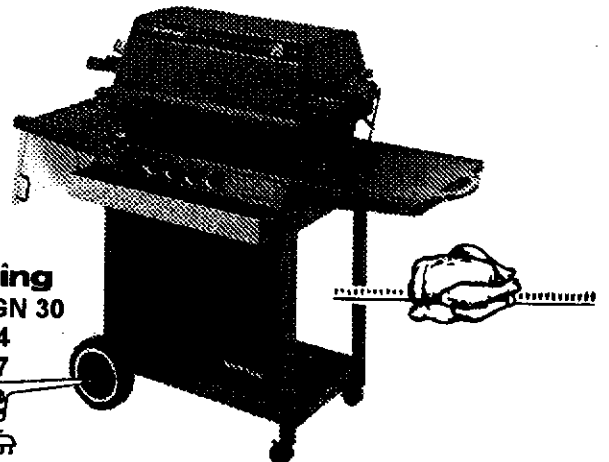

RETAIN FOR FUTURE REFERENCE

VEUILLEZ CONSERVER POUR REFERENCE ULTERIEURE

ONWARD MULTI-CORP INC. 585 KUMPF DRIVE, WATERLOO, CANADA N2V 1K3

MANUFACTURED BY / FABRIQUES PAR LA