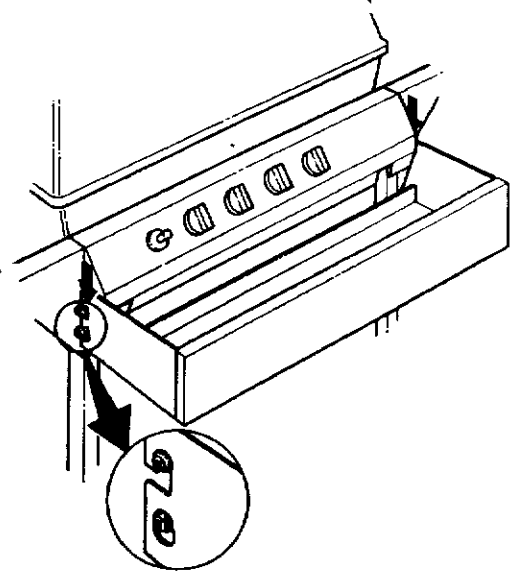

MANUFACTURED BY / FABRIQUES PAR LA

1

3

NORTH AMERICA

PARTS LIST/LISTE DES PIECES

KEY #	ITEM #	DESCRIPTION	DESCRIPTION	942-24	942-44	952-24	952-44	952-74	952-94
				942-27	942-47	952-27	952-47	952-77	952-97
1.	10909-T32	CASTING BOTTOM	FOND DU FOYER	1	1	•	•	•	•
	10909-T42	CASTING BOTTOM	FOND DU FOYER	•	•	1	1	1	1
2.	10473-T32	CASTING TOP	COUVERCLE DU GRIL	•	•	•	•	•	•
	10473-T42	CASTING TOP	COUVERCLE DU GRIL	1	1	•	•	•	•
3.	10081-BK321	NAMEPLATE	PLAQUE D'IDENTIFICATION	•	•	1	1	1	1
	10081-BK428	NAMEPLATE	PLAQUE D'IDENTIFICATION	1	1	•	•	•	•
	10081-BK429	NAMEPLATE	PLAQUE D'IDENTIFICATION	•	•	•	1	•	•
5.	10571-5	HEAT INDICATOR	INDICATEUR DE CHALEUR	•	•	•	•	1	1
7.	S21233	HINGE CLIP	ATTACHE DE CHEVILLE	1	1	1	1	1	1
8.	10222-T32	GRATE	GRILL POUR BRIQUETTES	2	2	2	2	2	2
	10222-T42	GRATE	GRILL POUR BRIQUETTES	1	1	•	•	•	•
9.	10225-T326	GRID - CAST IRON	GRILLE	•	•	1	1	1	1
	10225-T426	GRID - CAST IRON	GRILLE	2	2	•	•	•	•
11.	10225-T327	GRID RETRACTABLE	GRILLE RETRACTABLE	•	•	2	2	2	2
	10225-T428	GRID RETRACTABLE	GRILLE RETRACTABLE	1	1	•	•	•	•
14.	10010-45	BRIQUETS - CERAMIC	BRIQUETTES - CERAMIQUE	•	•	1	1	1	1
	10010-55	BRIQUETS - CERAMIC	BRIQUETTES - CERAMIQUE	1	1	•	•	•	•
15.	10390-T401	BURNER ASSY	ENSEMBLE DE BRULEUR	•	•	1	1	1	1
	10390-T501	BURNER ASSY	ENSEMBLE DE BRULEUR	1	1	•	•	•	•
17.	10342-21	IGNITOR	ALLUMEUR	•	•	1	1	1	1
	10342-22	IGNITOR	ALLUMEUR	1	•	•	•	•	•
18.	10342-T301	ELECTRODE	ELECTRODE	•	1	•	1	•	1
21.	10440-K40	CONTROL ASSY LP	SOUPAPE, (GAZ PROPANE)	1	1	1	1	1	1
	10440-K41	CONTROL ASSY NG	SOUPAPE, (GAZ NATUREL)	1	•	•	•	•	•
	10440-K42	CONTROL ASSY LP	SOUPAPE, (GAZ PROPANE)	•	•	•	•	•	•
	10440-K43	CONTROL ASSY NG	SOUPAPE, (GAZ NATUREL)	•	1	•	•	•	•
	10440-K50	CONTROL ASSY LP	SOUPAPE, (GAZ PROPANE)	•	1	•	•	•	•
	10440-K51	CONTROL ASSY NG	SOUPAPE, (GAZ NATUREL)	•	•	1	•	•	•
	10440-K52	CONTROL ASSY LP	SOUPAPE, (GAZ PROPANE)	•	•	•	1	•	•
	10440-K53	CONTROL ASSY NG	SOUPAPE, (GAZ NATUREL)	•	•	•	1	•	•
	10440-K58	CONTROL ASSY LP	SOUPAPE, (GAZ PROPANE)	•	•	•	•	•	1
	10440-K59	CONTROL ASSY NG	SOUPAPE, (GAZ NATUREL)	•	•	•	•	•	1
	10440-K62	CONTROL ASSY LP	SOUPAPE, (GAZ PROPANE)	•	•	•	•	1	•
	10440-K63	CONTROL ASSY NG	SOUPAPE, (GAZ NATUREL)	•	•	•	•	1	•
21A.	S10125	HOSE - SIDE BURNER LP	TUYAU DU BRULEUR LATERAL PL	•	1	•	1	•	1
	S10126	HOSE - SIDE BURNER NG	TUYAU DE BRULEUR LATERAL GN	•	1	•	1	•	1
21B.	S10133	HOSE - REARBURNER LP	TUYAU DE BRULEUR ARRIERE PL	•	•	•	•	1	•
	S10139	HOSE - REARBURNER NG	TUYAU DE BRULEUR ARRIERE GN	•	•	•	•	1	•
	S10134	HOSE - REARBURNER LP	TUYAU DE BRULEUR ARRIERE PL	•	•	•	•	•	1
	S10140	HOSE - REARBURNER NG	TUYAU DE BRULEUR ARRIERE GN	•	•	•	•	•	1
22.	10114-17	HOSE & REGULATOR LP - QCC1	TUYAU ET REGULATEUR PL - QCC1	1	1	1	1	1	1
	10111-K47	HOSE NATURAL GAS	TUYAU (GAZ NATUREL)	1	1	1	1	1	1
23.	10472-K36	CONTROL KNOB	BOUTON DE CONTROLE	2	3	2	3	3	4
30.	10086-K401	DECO PLATE	PLAQUE DECORATIVE	1	•	•	•	•	•
	10086-K411	DECO PLATE	PLAQUE DECORATIVE	•	1	•	•	•	•
	10086-K501	DECO PLATE	PLAQUE DECORATIVE	•	•	1	•	•	•
	10086-K511	DECO PLATE	PLAQUE DECORATIVE	•	•	•	1	•	•
	10086-K521	DECO PLATE	PLAQUE DECORATIVE	•	•	•	•	•	1
	10086-K531	DECO PLATE	PLAQUE DECORATIVE	•	•	•	•	1	•
31.	10194-K401	CONTROL COVER	PANNEAU DE CONTROLE	1	1	•	•	•	•
	10194-K501	CONTROL COVER	PANNEAU DE CONTROLE	•	•	1	1	1	1
33.	10338-K571	POST WHEEL	PIEDS DE ROUE	4	4	4	4	4	4
35.	10184-K561	SUPPORT - CASTING - LEFT	SUPPORT GAUCHE DU FOYER	1	1	1	1	1	1
36.	10184-K571	SUPPORT - CASTING - RIGHT	SUPPORT DROIT DU FOYER	1	1	1	1	1	1
37.	10184-K581	SUPPORT - SIDE SHELF - LEFT	SUPPORT TABLETTE DE GAUCHE	2	2	2	2	2	2
38.	10184-K591	SUPPORT - SIDE SHELF - RIGHT	SUPPORT TABLETTE DE DROITE	2	2	2	2	2	2
39.	10956-K401	BRACE - UPPER REAR	SUPPORT ARRIERE	1	1	•	•	•	•
	10956-K501	BRACE - UPPER REAR	SUPPORT ARRIERE	•	•	1	1	1	1