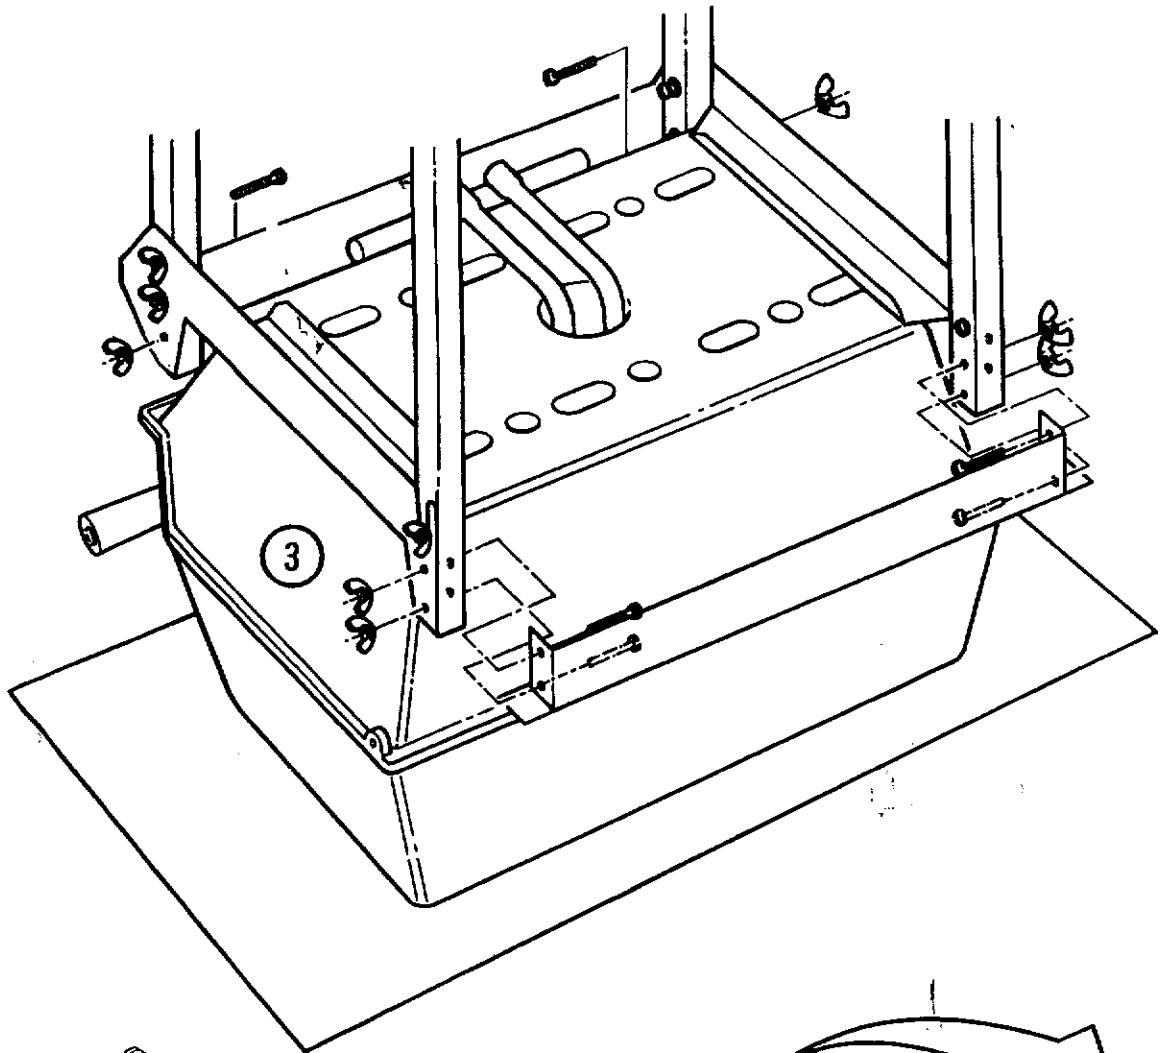

MANUFACTURED BY / FABRIQUES PAR LA

1

3

NORTH AMERICA

PARTS LIST/LISTE DES PIECES

KEY #	ITEM #	DESCRIPTION	DESCRIPTION	942-24	942-44	952-24	952-44	952-74	952-94
				942-27	942-47	952-27	952-47	952-77	952-97
1.	10909-T32	CASTING BOTTOM	FOND DU FOYER	1	1	•	•	•	•
	10909-T42	CASTING BOTTOM	FOND DU FOYER	•	•	1	1	1	1
2.	10473-T32	CASTING TOP	COUVERCLE DU GRIL	•	•	•	•	•	•
	10473-T42	CASTING TOP	COUVERCLE DU GRIL	1	1	•	•	•	•
3.	10081-BK321	NAMEPLATE	PLAQUE D'IDENTIFICATION	•	•	1	1	1	1
	10081-BK428	NAMEPLATE	PLAQUE D'IDENTIFICATION	1	1	•	•	•	•
	10081-BK429	NAMEPLATE	PLAQUE D'IDENTIFICATION	•	•	•	1	•	•
5.	10571-5	HEAT INDICATOR	INDICATEUR DE CHALEUR	•	•	•	•	1	1
7.	S21233	HINGE CLIP	ATTACHE DE CHEVILLE	1	1	1	1	1	1
8.	10222-T32	GRATE	GRILL POUR BRIQUETTES	2	2	2	2	2	2
	10222-T42	GRATE	GRILL POUR BRIQUETTES	1	1	•	•	•	•
9.	10225-T326	GRID - CAST IRON	GRILLE	•	•	1	1	1	1
	10225-T426	GRID - CAST IRON	GRILLE	2	2	•	•	•	•
11.	10225-T327	GRID RETRACTABLE	GRILLE RETRACTABLE	•	•	2	2	2	2
	10225-T428	GRID RETRACTABLE	GRILLE RETRACTABLE	1	1	•	•	•	•
14.	10010-45	BRIQUETS - CERAMIC	BRIQUETTES - CERAMIQUE	•	•	1	1	1	1
	10010-55	BRIQUETS - CERAMIC	BRIQUETTES - CERAMIQUE	1	1	•	•	•	•
15.	10390-T401	BURNER ASSY	ENSEMBLE DE BRULEUR	•	•	1	1	1	1
	10390-T501	BURNER ASSY	ENSEMBLE DE BRULEUR	1	1	•	•	•	•
17.	10342-21	IGNITOR	ALLUMEUR	•	•	1	1	1	1
	10342-22	IGNITOR	ALLUMEUR	1	•	•	•	•	•
18.	10342-T301	ELECTRODE	ELECTRODE	•	1	•	1	•	1
21.	10440-K40	CONTROL ASSY LP	SOUPAPE, (GAZ PROPANE)	1	1	1	1	1	1
	10440-K41	CONTROL ASSY NG	SOUPAPE, (GAZ NATUREL)	1	•	•	•	•	•
	10440-K42	CONTROL ASSY LP	SOUPAPE, (GAZ PROPANE)	•	•	•	•	•	•
	10440-K43	CONTROL ASSY NG	SOUPAPE, (GAZ NATUREL)	•	1	•	•	•	•
	10440-K50	CONTROL ASSY LP	SOUPAPE, (GAZ PROPANE)	•	1	•	•	•	•
	10440-K51	CONTROL ASSY NG	SOUPAPE, (GAZ NATUREL)	•	•	1	•	•	•
	10440-K52	CONTROL ASSY LP	SOUPAPE, (GAZ PROPANE)	•	•	•	1	•	•
	10440-K53	CONTROL ASSY NG	SOUPAPE, (GAZ NATUREL)	•	•	•	1	•	•
	10440-K58	CONTROL ASSY LP	SOUPAPE, (GAZ PROPANE)	•	•	•	•	•	1
	10440-K59	CONTROL ASSY NG	SOUPAPE, (GAZ NATUREL)	•	•	•	•	•	1
	10440-K62	CONTROL ASSY LP	SOUPAPE, (GAZ PROPANE)	•	•	•	•	1	•
	10440-K63	CONTROL ASSY NG	SOUPAPE, (GAZ NATUREL)	•	•	•	•	1	•
21A.	S10125	HOSE - SIDE BURNER LP	TUYAU DU BRULEUR LATERAL PL	•	1	•	1	•	1
	S10126	HOSE - SIDE BURNER NG	TUYAU DE BRULEUR LATERAL GN	•	1	•	1	•	1
21B.	S10133	HOSE - REARBURNER LP	TUYAU DE BRULEUR ARRIERE PL	•	•	•	•	1	•
	S10139	HOSE - REARBURNER NG	TUYAU DE BRULEUR ARRIERE GN	•	•	•	•	1	•
	S10134	HOSE - REARBURNER LP	TUYAU DE BRULEUR ARRIERE PL	•	•	•	•	•	1
	S10140	HOSE - REARBURNER NG	TUYAU DE BRULEUR ARRIERE GN	•	•	•	•	•	1
22.	10114-17	HOSE & REGULATOR LP - QCC1	TUYAU ET REGULATEUR PL - QCC1	1	1	1	1	1	1
	10111-K47	HOSE NATURAL GAS	TUYAU (GAZ NATUREL)	1	1	1	1	1	1
23.	10472-K36	CONTROL KNOB	BOUTON DE CONTROLE	2	3	2	3	3	4
30.	10086-K401	DECO PLATE	PLAQUE DECORATIVE	1	•	•	•	•	•
	10086-K411	DECO PLATE	PLAQUE DECORATIVE	•	1	•	•	•	•
	10086-K501	DECO PLATE	PLAQUE DECORATIVE	•	•	1	•	•	•
	10086-K511	DECO PLATE	PLAQUE DECORATIVE	•	•	•	1	•	•
	10086-K521	DECO PLATE	PLAQUE DECORATIVE	•	•	•	•	•	1
	10086-K531	DECO PLATE	PLAQUE DECORATIVE	•	•	•	•	1	•
31.	10194-K401	CONTROL COVER	PANNEAU DE CONTROLE	1	1	•	•	•	•
	10194-K501	CONTROL COVER	PANNEAU DE CONTROLE	•	•	1	1	1	1
33.	10338-K571	POST WHEEL	PIEDS DE ROUE	4	4	4	4	4	4
35.	10184-K561	SUPPORT - CASTING - LEFT	SUPPORT GAUCHE DU FOYER	1	1	1	1	1	1
36.	10184-K571	SUPPORT - CASTING - RIGHT	SUPPORT DROIT DU FOYER	1	1	1	1	1	1
37.	10184-K581	SUPPORT - SIDE SHELF - LEFT	SUPPORT TABLETTE DE GAUCHE	2	2	2	2	2	2
38.	10184-K591	SUPPORT - SIDE SHELF - RIGHT	SUPPORT TABLETTE DE DROITE	2	2	2	2	2	2
39.	10956-K401	BRACE - UPPER REAR	SUPPORT ARRIERE	1	1	•	•	•	•
	10956-K501	BRACE - UPPER REAR	SUPPORT ARRIERE	•	•	1	1	1	1