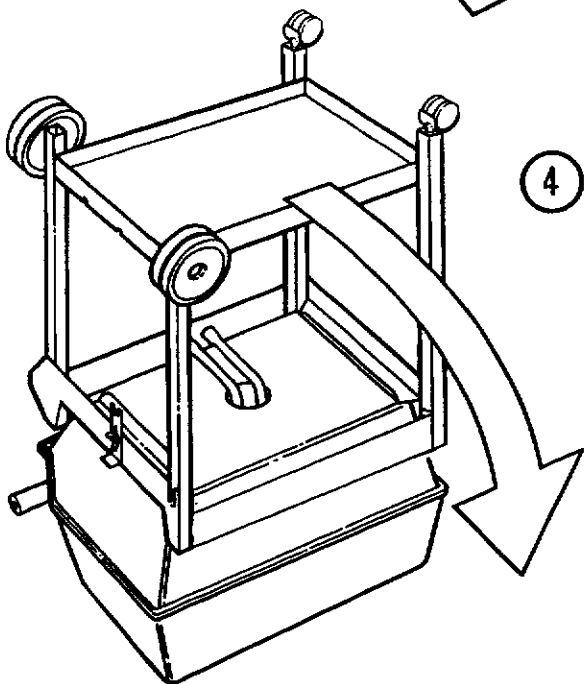

MANUFACTURED BY / FABRIQUES PAR LA

1

3

NORTH AMERICA

PARTS LIST/LISTE DES PIECES

KEY #	ITEM #	DESCRIPTION	DESCRIPTION	942-24	942-44	952-24	952-44	952-74	952-94
				942-27	942-47	952-27	952-47	952-77	952-97
1.	10909-T32	CASTING BOTTOM	FOND DU FOYER	1	1	•	•	•	•
	10909-T42	CASTING BOTTOM	FOND DU FOYER	•	•	1	1	1	1
2.	10473-T32	CASTING TOP	COUVERCLE DU GRIL	•	•	•	•	•	•
	10473-T42	CASTING TOP	COUVERCLE DU GRIL	1	1	•	•	•	•
3.	10081-BK321	NAMEPLATE	PLAQUE D'IDENTIFICATION	•	•	1	1	1	1
	10081-BK428	NAMEPLATE	PLAQUE D'IDENTIFICATION	1	1	•	•	•	•
	10081-BK429	NAMEPLATE	PLAQUE D'IDENTIFICATION	•	•	•	1	•	•
5.	10571-5	HEAT INDICATOR	INDICATEUR DE CHALEUR	•	•	•	•	1	1
7.	S21233	HINGE CLIP	ATTACHE DE CHEVILLE	1	1	1	1	1	1
8.	10222-T32	GRATE	GRILL POUR BRIQUETTES	2	2	2	2	2	2
	10222-T42	GRATE	GRILL POUR BRIQUETTES	1	1	•	•	•	•
9.	10225-T326	GRID - CAST IRON	GRILLE	•	•	1	1	1	1
	10225-T426	GRID - CAST IRON	GRILLE	2	2	•	•	•	•
11.	10225-T327	GRID RETRACTABLE	GRILLE RETRACTABLE	•	•	2	2	2	2
	10225-T428	GRID RETRACTABLE	GRILLE RETRACTABLE	1	1	•	•	•	•
14.	10010-45	BRIQUETS - CERAMIC	BRIQUETTES - CERAMIQUE	•	•	1	1	1	1
	10010-55	BRIQUETS - CERAMIC	BRIQUETTES - CERAMIQUE	1	1	•	•	•	•
15.	10390-T401	BURNER ASSY	ENSEMBLE DE BRULEUR	•	•	1	1	1	1
	10390-T501	BURNER ASSY	ENSEMBLE DE BRULEUR	1	1	•	•	•	•
17.	10342-21	IGNITOR	ALLUMEUR	•	•	1	1	1	1
	10342-22	IGNITOR	ALLUMEUR	1	•	•	•	•	•
18.	10342-T301	ELECTRODE	ELECTRODE	•	1	•	1	•	1
21.	10440-K40	CONTROL ASSY LP	SOUPAPE, (GAZ PROPANE)	1	1	1	1	1	1
	10440-K41	CONTROL ASSY NG	SOUPAPE, (GAZ NATUREL)	1	•	•	•	•	•
	10440-K42	CONTROL ASSY LP	SOUPAPE, (GAZ PROPANE)	•	•	•	•	•	•
	10440-K43	CONTROL ASSY NG	SOUPAPE, (GAZ NATUREL)	•	1	•	•	•	•
	10440-K50	CONTROL ASSY LP	SOUPAPE, (GAZ PROPANE)	•	1	•	•	•	•
	10440-K51	CONTROL ASSY NG	SOUPAPE, (GAZ NATUREL)	•	•	1	•	•	•
	10440-K52	CONTROL ASSY LP	SOUPAPE, (GAZ PROPANE)	•	•	•	1	•	•
	10440-K53	CONTROL ASSY NG	SOUPAPE, (GAZ NATUREL)	•	•	•	1	•	•
	10440-K58	CONTROL ASSY LP	SOUPAPE, (GAZ PROPANE)	•	•	•	•	•	1
	10440-K59	CONTROL ASSY NG	SOUPAPE, (GAZ NATUREL)	•	•	•	•	•	1
	10440-K62	CONTROL ASSY LP	SOUPAPE, (GAZ PROPANE)	•	•	•	•	1	•
	10440-K63	CONTROL ASSY NG	SOUPAPE, (GAZ NATUREL)	•	•	•	•	1	•
21A.	S10125	HOSE - SIDE BURNER LP	TUYAU DU BRULEUR LATERAL PL	•	1	•	1	•	1
	S10126	HOSE - SIDE BURNER NG	TUYAU DE BRULEUR LATERAL GN	•	1	•	1	•	1
21B.	S10133	HOSE - REARBURNER LP	TUYAU DE BRULEUR ARRIERE PL	•	•	•	•	1	•
	S10139	HOSE - REARBURNER NG	TUYAU DE BRULEUR ARRIERE GN	•	•	•	•	1	•
	S10134	HOSE - REARBURNER LP	TUYAU DE BRULEUR ARRIERE PL	•	•	•	•	•	1
	S10140	HOSE - REARBURNER NG	TUYAU DE BRULEUR ARRIERE GN	•	•	•	•	•	1
22.	10114-17	HOSE & REGULATOR LP - QCC1	TUYAU ET REGULATEUR PL - QCC1	1	1	1	1	1	1
	10111-K47	HOSE NATURAL GAS	TUYAU (GAZ NATUREL)	1	1	1	1	1	1
23.	10472-K36	CONTROL KNOB	BOUTON DE CONTROLE	2	3	2	3	3	4
30.	10086-K401	DECO PLATE	PLAQUE DECORATIVE	1	•	•	•	•	•
	10086-K411	DECO PLATE	PLAQUE DECORATIVE	•	1	•	•	•	•
	10086-K501	DECO PLATE	PLAQUE DECORATIVE	•	•	1	•	•	•
	10086-K511	DECO PLATE	PLAQUE DECORATIVE	•	•	•	1	•	•
	10086-K521	DECO PLATE	PLAQUE DECORATIVE	•	•	•	•	•	1
	10086-K531	DECO PLATE	PLAQUE DECORATIVE	•	•	•	•	1	•
31.	10194-K401	CONTROL COVER	PANNEAU DE CONTROLE	1	1	•	•	•	•
	10194-K501	CONTROL COVER	PANNEAU DE CONTROLE	•	•	1	1	1	1
33.	10338-K571	POST WHEEL	PIEDS DE ROUE	4	4	4	4	4	4
35.	10184-K561	SUPPORT - CASTING - LEFT	SUPPORT GAUCHE DU FOYER	1	1	1	1	1	1
36.	10184-K571	SUPPORT - CASTING - RIGHT	SUPPORT DROIT DU FOYER	1	1	1	1	1	1
37.	10184-K581	SUPPORT - SIDE SHELF - LEFT	SUPPORT TABLETTE DE GAUCHE	2	2	2	2	2	2
38.	10184-K591	SUPPORT - SIDE SHELF - RIGHT	SUPPORT TABLETTE DE DROITE	2	2	2	2	2	2
39.	10956-K401	BRACE - UPPER REAR	SUPPORT ARRIERE	1	1	•	•	•	•
	10956-K501	BRACE - UPPER REAR	SUPPORT ARRIERE	•	•	1	1	1	1