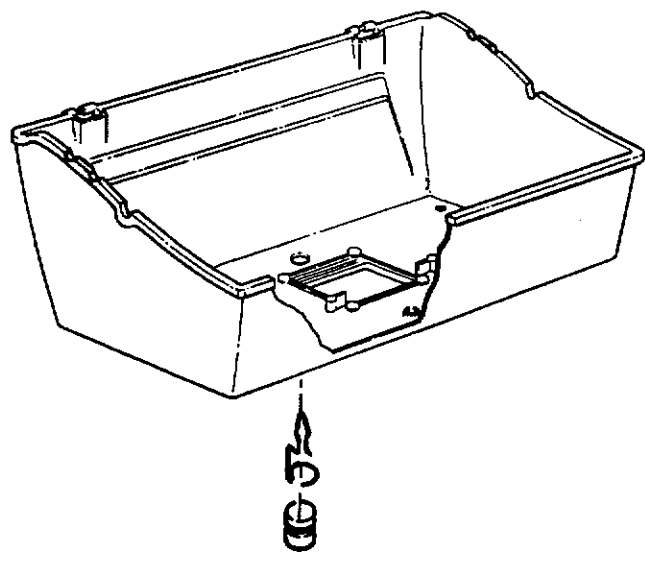

MANUFACTURED BY / FABRIQUES PAR LA

1

3

NORTH AMERICA

PARTS LIST/LISTE DES PIECES

KEY #	ITEM #	DESCRIPTION	DESCRIPTION	942-24	942-44	952-24	952-44	952-74	952-94
				942-27	942-47	952-27	952-47	952-77	952-97
1.	10909-T32	CASTING BOTTOM	FOND DU FOYER	1	1	•	•	•	•
	10909-T42	CASTING BOTTOM	FOND DU FOYER	•	•	1	1	1	1
2.	10473-T32	CASTING TOP	COUVERCLE DU GRIL	•	•	•	•	•	•
	10473-T42	CASTING TOP	COUVERCLE DU GRIL	1	1	•	•	•	•
3.	10081-BK321	NAMEPLATE	PLAQUE D'IDENTIFICATION	•	•	1	1	1	1
	10081-BK428	NAMEPLATE	PLAQUE D'IDENTIFICATION	1	1	•	•	•	•
	10081-BK429	NAMEPLATE	PLAQUE D'IDENTIFICATION	•	•	•	1	•	•
5.	10571-5	HEAT INDICATOR	INDICATEUR DE CHALEUR	•	•	•	•	1	1
7.	S21233	HINGE CLIP	ATTACHE DE CHEVILLE	1	1	1	1	1	1
8.	10222-T32	GRATE	GRILL POUR BRIQUETTES	2	2	2	2	2	2
	10222-T42	GRATE	GRILL POUR BRIQUETTES	1	1	•	•	•	•
9.	10225-T326	GRID - CAST IRON	GRILLE	•	•	1	1	1	1
	10225-T426	GRID - CAST IRON	GRILLE	2	2	•	•	•	•
11.	10225-T327	GRID RETRACTABLE	GRILLE RETRACTABLE	•	•	2	2	2	2
	10225-T428	GRID RETRACTABLE	GRILLE RETRACTABLE	1	1	•	•	•	•
14.	10010-45	BRIQUETS - CERAMIC	BRIQUETTES - CERAMIQUE	•	•	1	1	1	1
	10010-55	BRIQUETS - CERAMIC	BRIQUETTES - CERAMIQUE	1	1	•	•	•	•
15.	10390-T401	BURNER ASSY	ENSEMBLE DE BRULEUR	•	•	1	1	1	1
	10390-T501	BURNER ASSY	ENSEMBLE DE BRULEUR	1	1	•	•	•	•
17.	10342-21	IGNITOR	ALLUMEUR	•	•	1	1	1	1
	10342-22	IGNITOR	ALLUMEUR	1	•	•	•	•	•
18.	10342-T301	ELECTRODE	ELECTRODE	•	1	•	1	•	1
21.	10440-K40	CONTROL ASSY LP	SOUPAPE, (GAZ PROPANE)	1	1	1	1	1	1
	10440-K41	CONTROL ASSY NG	SOUPAPE, (GAZ NATUREL)	1	•	•	•	•	•
	10440-K42	CONTROL ASSY LP	SOUPAPE, (GAZ PROPANE)	•	•	•	•	•	•
	10440-K43	CONTROL ASSY NG	SOUPAPE, (GAZ NATUREL)	•	1	•	•	•	•
	10440-K50	CONTROL ASSY LP	SOUPAPE, (GAZ PROPANE)	•	1	•	•	•	•
	10440-K51	CONTROL ASSY NG	SOUPAPE, (GAZ NATUREL)	•	•	1	•	•	•
	10440-K52	CONTROL ASSY LP	SOUPAPE, (GAZ PROPANE)	•	•	•	1	•	•
	10440-K53	CONTROL ASSY NG	SOUPAPE, (GAZ NATUREL)	•	•	•	1	•	•
	10440-K58	CONTROL ASSY LP	SOUPAPE, (GAZ PROPANE)	•	•	•	•	•	1
	10440-K59	CONTROL ASSY NG	SOUPAPE, (GAZ NATUREL)	•	•	•	•	•	1
	10440-K62	CONTROL ASSY LP	SOUPAPE, (GAZ PROPANE)	•	•	•	•	1	•
	10440-K63	CONTROL ASSY NG	SOUPAPE, (GAZ NATUREL)	•	•	•	•	1	•
21A.	S10125	HOSE - SIDE BURNER LP	TUYAU DU BRULEUR LATERAL PL	•	1	•	1	•	1
	S10126	HOSE - SIDE BURNER NG	TUYAU DE BRULEUR LATERAL GN	•	1	•	1	•	1
21B.	S10133	HOSE - REARBURNER LP	TUYAU DE BRULEUR ARRIERE PL	•	•	•	•	1	•
	S10139	HOSE - REARBURNER NG	TUYAU DE BRULEUR ARRIERE GN	•	•	•	•	1	•
	S10134	HOSE - REARBURNER LP	TUYAU DE BRULEUR ARRIERE PL	•	•	•	•	•	1
	S10140	HOSE - REARBURNER NG	TUYAU DE BRULEUR ARRIERE GN	•	•	•	•	•	1
22.	10114-17	HOSE & REGULATOR LP - QCC1	TUYAU ET REGULATEUR PL - QCC1	1	1	1	1	1	1
	10111-K47	HOSE NATURAL GAS	TUYAU (GAZ NATUREL)	1	1	1	1	1	1
23.	10472-K36	CONTROL KNOB	BOUTON DE CONTROLE	2	3	2	3	3	4
30.	10086-K401	DECO PLATE	PLAQUE DECORATIVE	1	•	•	•	•	•
	10086-K411	DECO PLATE	PLAQUE DECORATIVE	•	1	•	•	•	•
	10086-K501	DECO PLATE	PLAQUE DECORATIVE	•	•	1	•	•	•
	10086-K511	DECO PLATE	PLAQUE DECORATIVE	•	•	•	1	•	•
	10086-K521	DECO PLATE	PLAQUE DECORATIVE	•	•	•	•	•	1
	10086-K531	DECO PLATE	PLAQUE DECORATIVE	•	•	•	•	1	•
31.	10194-K401	CONTROL COVER	PANNEAU DE CONTROLE	1	1	•	•	•	•
	10194-K501	CONTROL COVER	PANNEAU DE CONTROLE	•	•	1	1	1	1
33.	10338-K571	POST WHEEL	PIEDS DE ROUE	4	4	4	4	4	4
35.	10184-K561	SUPPORT - CASTING - LEFT	SUPPORT GAUCHE DU FOYER	1	1	1	1	1	1
36.	10184-K571	SUPPORT - CASTING - RIGHT	SUPPORT DROIT DU FOYER	1	1	1	1	1	1
37.	10184-K581	SUPPORT - SIDE SHELF - LEFT	SUPPORT TABLETTE DE GAUCHE	2	2	2	2	2	2
38.	10184-K591	SUPPORT - SIDE SHELF - RIGHT	SUPPORT TABLETTE DE DROITE	2	2	2	2	2	2
39.	10956-K401	BRACE - UPPER REAR	SUPPORT ARRIERE	1	1	•	•	•	•
	10956-K501	BRACE - UPPER REAR	SUPPORT ARRIERE	•	•	1	1	1	1