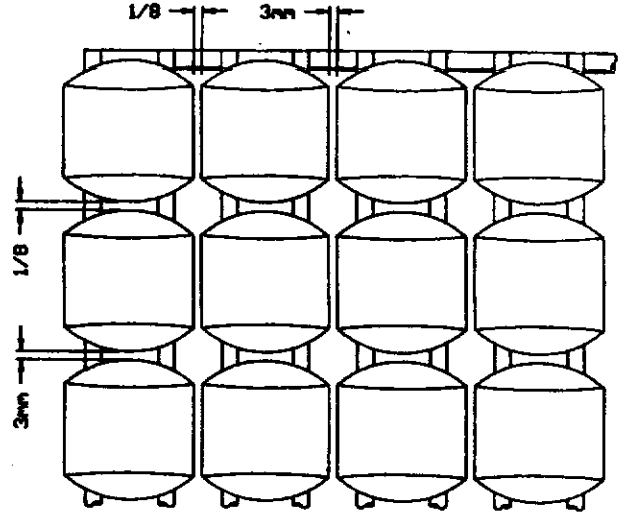

MANUFACTURED BY / FABRIQUES PAR LA

1

3

NORTH AMERICA

PARTS LIST/LISTE DES PIECES

KEY #	ITEM #	DESCRIPTION	DESCRIPTION	942-24	942-44	952-24	952-44	952-74	952-94
				942-27	942-47	952-27	952-47	952-77	952-97
1.	10909-T32	CASTING BOTTOM	FOND DU FOYER	1	1	•	•	•	•
	10909-T42	CASTING BOTTOM	FOND DU FOYER	•	•	1	1	1	1
2.	10473-T32	CASTING TOP	COUVERCLE DU GRIL	•	•	•	•	•	•
	10473-T42	CASTING TOP	COUVERCLE DU GRIL	1	1	•	•	•	•
3.	10081-BK321	NAMEPLATE	PLAQUE D'IDENTIFICATION	•	•	1	1	1	1
	10081-BK428	NAMEPLATE	PLAQUE D'IDENTIFICATION	1	1	•	•	•	•
	10081-BK429	NAMEPLATE	PLAQUE D'IDENTIFICATION	•	•	•	1	•	•
5.	10571-5	HEAT INDICATOR	INDICATEUR DE CHALEUR	•	•	•	•	1	1
7.	S21233	HINGE CLIP	ATTACHE DE CHEVILLE	1	1	1	1	1	1
8.	10222-T32	GRATE	GRILL POUR BRIQUETTES	2	2	2	2	2	2
	10222-T42	GRATE	GRILL POUR BRIQUETTES	1	1	•	•	•	•
9.	10225-T326	GRID - CAST IRON	GRILLE	•	•	1	1	1	1
	10225-T426	GRID - CAST IRON	GRILLE	2	2	•	•	•	•
11.	10225-T327	GRID RETRACTABLE	GRILLE RETRACTABLE	•	•	2	2	2	2
	10225-T428	GRID RETRACTABLE	GRILLE RETRACTABLE	1	1	•	•	•	•
14.	10010-45	BRIQUETS - CERAMIC	BRIQUETTES - CERAMIQUE	•	•	1	1	1	1
	10010-55	BRIQUETS - CERAMIC	BRIQUETTES - CERAMIQUE	1	1	•	•	•	•
15.	10390-T401	BURNER ASSY	ENSEMBLE DE BRULEUR	•	•	1	1	1	1
	10390-T501	BURNER ASSY	ENSEMBLE DE BRULEUR	1	1	•	•	•	•
17.	10342-21	IGNITOR	ALLUMEUR	•	•	1	1	1	1
	10342-22	IGNITOR	ALLUMEUR	1	•	•	•	•	•
18.	10342-T301	ELECTRODE	ELECTRODE	•	1	•	1	•	1
21.	10440-K40	CONTROL ASSY LP	SOUPAPE, (GAZ PROPANE)	1	1	1	1	1	1
	10440-K41	CONTROL ASSY NG	SOUPAPE, (GAZ NATUREL)	1	•	•	•	•	•
	10440-K42	CONTROL ASSY LP	SOUPAPE, (GAZ PROPANE)	•	•	•	•	•	•
	10440-K43	CONTROL ASSY NG	SOUPAPE, (GAZ NATUREL)	•	1	•	•	•	•
	10440-K50	CONTROL ASSY LP	SOUPAPE, (GAZ PROPANE)	•	1	•	•	•	•
	10440-K51	CONTROL ASSY NG	SOUPAPE, (GAZ NATUREL)	•	•	1	•	•	•
	10440-K52	CONTROL ASSY LP	SOUPAPE, (GAZ PROPANE)	•	•	•	1	•	•
	10440-K53	CONTROL ASSY NG	SOUPAPE, (GAZ NATUREL)	•	•	•	1	•	•
	10440-K58	CONTROL ASSY LP	SOUPAPE, (GAZ PROPANE)	•	•	•	•	•	1
	10440-K59	CONTROL ASSY NG	SOUPAPE, (GAZ NATUREL)	•	•	•	•	•	1
	10440-K62	CONTROL ASSY LP	SOUPAPE, (GAZ PROPANE)	•	•	•	•	1	•
	10440-K63	CONTROL ASSY NG	SOUPAPE, (GAZ NATUREL)	•	•	•	•	1	•
21A.	S10125	HOSE - SIDE BURNER LP	TUYAU DU BRULEUR LATERAL PL	•	1	•	1	•	1
	S10126	HOSE - SIDE BURNER NG	TUYAU DE BRULEUR LATERAL GN	•	1	•	1	•	1
21B.	S10133	HOSE - REARBURNER LP	TUYAU DE BRULEUR ARRIERE PL	•	•	•	•	1	•
	S10139	HOSE - REARBURNER NG	TUYAU DE BRULEUR ARRIERE GN	•	•	•	•	1	•
	S10134	HOSE - REARBURNER LP	TUYAU DE BRULEUR ARRIERE PL	•	•	•	•	•	1
	S10140	HOSE - REARBURNER NG	TUYAU DE BRULEUR ARRIERE GN	•	•	•	•	•	1
22.	10114-17	HOSE & REGULATOR LP - QCC1	TUYAU ET REGULATEUR PL - QCC1	1	1	1	1	1	1
	10111-K47	HOSE NATURAL GAS	TUYAU (GAZ NATUREL)	1	1	1	1	1	1
23.	10472-K36	CONTROL KNOB	BOUTON DE CONTROLE	2	3	2	3	3	4
30.	10086-K401	DECO PLATE	PLAQUE DECORATIVE	1	•	•	•	•	•
	10086-K411	DECO PLATE	PLAQUE DECORATIVE	•	1	•	•	•	•
	10086-K501	DECO PLATE	PLAQUE DECORATIVE	•	•	1	•	•	•
	10086-K511	DECO PLATE	PLAQUE DECORATIVE	•	•	•	1	•	•
	10086-K521	DECO PLATE	PLAQUE DECORATIVE	•	•	•	•	•	1
	10086-K531	DECO PLATE	PLAQUE DECORATIVE	•	•	•	•	1	•
31.	10194-K401	CONTROL COVER	PANNEAU DE CONTROLE	1	1	•	•	•	•
	10194-K501	CONTROL COVER	PANNEAU DE CONTROLE	•	•	1	1	1	1
33.	10338-K571	POST WHEEL	PIEDS DE ROUE	4	4	4	4	4	4
35.	10184-K561	SUPPORT - CASTING - LEFT	SUPPORT GAUCHE DU FOYER	1	1	1	1	1	1
36.	10184-K571	SUPPORT - CASTING - RIGHT	SUPPORT DROIT DU FOYER	1	1	1	1	1	1
37.	10184-K581	SUPPORT - SIDE SHELF - LEFT	SUPPORT TABLETTE DE GAUCHE	2	2	2	2	2	2
38.	10184-K591	SUPPORT - SIDE SHELF - RIGHT	SUPPORT TABLETTE DE DROITE	2	2	2	2	2	2
39.	10956-K401	BRACE - UPPER REAR	SUPPORT ARRIERE	1	1	•	•	•	•
	10956-K501	BRACE - UPPER REAR	SUPPORT ARRIERE	•	•	1	1	1	1