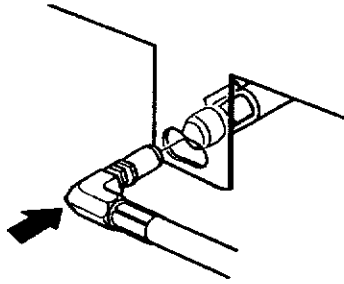

MANUFACTURED BY / FABRIQUES PAR LA

1

3

NORTH AMERICA

PARTS LIST/LISTE DES PIECES

KEY #	ITEM #	DESCRIPTION	DESCRIPTION	942-24	942-44	952-24	952-44	952-74	952-94
				942-27	942-47	952-27	952-47	952-77	952-97
1.	10909-T32	CASTING BOTTOM	FOND DU FOYER	1	1	•	•	•	•
	10909-T42	CASTING BOTTOM	FOND DU FOYER	•	•	1	1	1	1
2.	10473-T32	CASTING TOP	COUVERCLE DU GRIL	•	•	•	•	•	•
	10473-T42	CASTING TOP	COUVERCLE DU GRIL	1	1	•	•	•	•
3.	10081-BK321	NAMEPLATE	PLAQUE D'IDENTIFICATION	•	•	1	1	1	1
	10081-BK428	NAMEPLATE	PLAQUE D'IDENTIFICATION	1	1	•	•	•	•
	10081-BK429	NAMEPLATE	PLAQUE D'IDENTIFICATION	•	•	•	1	•	•
5.	10571-5	HEAT INDICATOR	INDICATEUR DE CHALEUR	•	•	•	•	1	1
7.	S21233	HINGE CLIP	ATTACHE DE CHEVILLE	1	1	1	1	1	1
8.	10222-T32	GRATE	GRILL POUR BRIQUETTES	2	2	2	2	2	2
	10222-T42	GRATE	GRILL POUR BRIQUETTES	1	1	•	•	•	•
9.	10225-T326	GRID - CAST IRON	GRILLE	•	•	1	1	1	1
	10225-T426	GRID - CAST IRON	GRILLE	2	2	•	•	•	•
11.	10225-T327	GRID RETRACTABLE	GRILLE RETRACTABLE	•	•	2	2	2	2
	10225-T428	GRID RETRACTABLE	GRILLE RETRACTABLE	1	1	•	•	•	•
14.	10010-45	BRIQUETS - CERAMIC	BRIQUETTES - CERAMIQUE	•	•	1	1	1	1
	10010-55	BRIQUETS - CERAMIC	BRIQUETTES - CERAMIQUE	1	1	•	•	•	•
15.	10390-T401	BURNER ASSY	ENSEMBLE DE BRULEUR	•	•	1	1	1	1
	10390-T501	BURNER ASSY	ENSEMBLE DE BRULEUR	1	1	•	•	•	•
17.	10342-21	IGNITOR	ALLUMEUR	•	•	1	1	1	1
	10342-22	IGNITOR	ALLUMEUR	1	•	•	•	•	•
18.	10342-T301	ELECTRODE	ELECTRODE	•	1	•	1	•	1
21.	10440-K40	CONTROL ASSY LP	SOUPAPE, (GAZ PROPANE)	1	1	1	1	1	1
	10440-K41	CONTROL ASSY NG	SOUPAPE, (GAZ NATUREL)	1	•	•	•	•	•
	10440-K42	CONTROL ASSY LP	SOUPAPE, (GAZ PROPANE)	•	•	•	•	•	•
	10440-K43	CONTROL ASSY NG	SOUPAPE, (GAZ NATUREL)	•	1	•	•	•	•
	10440-K50	CONTROL ASSY LP	SOUPAPE, (GAZ PROPANE)	•	1	•	•	•	•
	10440-K51	CONTROL ASSY NG	SOUPAPE, (GAZ NATUREL)	•	•	1	•	•	•
	10440-K52	CONTROL ASSY LP	SOUPAPE, (GAZ PROPANE)	•	•	•	1	•	•
	10440-K53	CONTROL ASSY NG	SOUPAPE, (GAZ NATUREL)	•	•	•	1	•	•
	10440-K58	CONTROL ASSY LP	SOUPAPE, (GAZ PROPANE)	•	•	•	•	•	1
	10440-K59	CONTROL ASSY NG	SOUPAPE, (GAZ NATUREL)	•	•	•	•	•	1
	10440-K62	CONTROL ASSY LP	SOUPAPE, (GAZ PROPANE)	•	•	•	•	1	•
	10440-K63	CONTROL ASSY NG	SOUPAPE, (GAZ NATUREL)	•	•	•	•	1	•
21A.	S10125	HOSE - SIDE BURNER LP	TUYAU DU BRULEUR LATERAL PL	•	1	•	1	•	1
	S10126	HOSE - SIDE BURNER NG	TUYAU DE BRULEUR LATERAL GN	•	1	•	1	•	1
21B.	S10133	HOSE - REARBURNER LP	TUYAU DE BRULEUR ARRIERE PL	•	•	•	•	1	•
	S10139	HOSE - REARBURNER NG	TUYAU DE BRULEUR ARRIERE GN	•	•	•	•	1	•
	S10134	HOSE - REARBURNER LP	TUYAU DE BRULEUR ARRIERE PL	•	•	•	•	•	1
	S10140	HOSE - REARBURNER NG	TUYAU DE BRULEUR ARRIERE GN	•	•	•	•	•	1
22.	10114-17	HOSE & REGULATOR LP - QCC1	TUYAU ET REGULATEUR PL - QCC1	1	1	1	1	1	1
	10111-K47	HOSE NATURAL GAS	TUYAU (GAZ NATUREL)	1	1	1	1	1	1
23.	10472-K36	CONTROL KNOB	BOUTON DE CONTROLE	2	3	2	3	3	4
30.	10086-K401	DECO PLATE	PLAQUE DECORATIVE	1	•	•	•	•	•
	10086-K411	DECO PLATE	PLAQUE DECORATIVE	•	1	•	•	•	•
	10086-K501	DECO PLATE	PLAQUE DECORATIVE	•	•	1	•	•	•
	10086-K511	DECO PLATE	PLAQUE DECORATIVE	•	•	•	1	•	•
	10086-K521	DECO PLATE	PLAQUE DECORATIVE	•	•	•	•	•	1
	10086-K531	DECO PLATE	PLAQUE DECORATIVE	•	•	•	•	1	•
31.	10194-K401	CONTROL COVER	PANNEAU DE CONTROLE	1	1	•	•	•	•
	10194-K501	CONTROL COVER	PANNEAU DE CONTROLE	•	•	1	1	1	1
33.	10338-K571	POST WHEEL	PIEDS DE ROUE	4	4	4	4	4	4
35.	10184-K561	SUPPORT - CASTING - LEFT	SUPPORT GAUCHE DU FOYER	1	1	1	1	1	1
36.	10184-K571	SUPPORT - CASTING - RIGHT	SUPPORT DROIT DU FOYER	1	1	1	1	1	1
37.	10184-K581	SUPPORT - SIDE SHELF - LEFT	SUPPORT TABLETTE DE GAUCHE	2	2	2	2	2	2
38.	10184-K591	SUPPORT - SIDE SHELF - RIGHT	SUPPORT TABLETTE DE DROITE	2	2	2	2	2	2
39.	10956-K401	BRACE - UPPER REAR	SUPPORT ARRIERE	1	1	•	•	•	•
	10956-K501	BRACE - UPPER REAR	SUPPORT ARRIERE	•	•	1	1	1	1