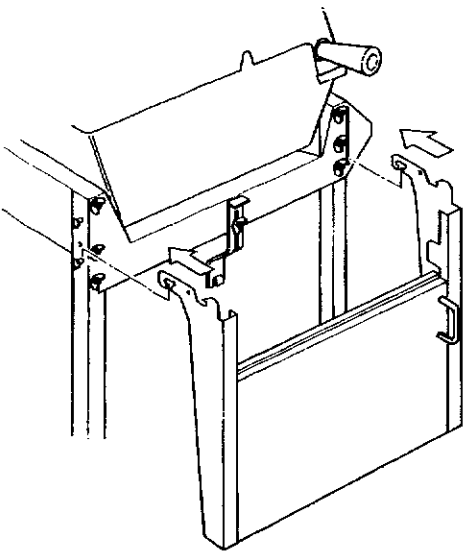

MANUFACTURED BY / FABRIQUES PAR LA

1

3

NORTH AMERICA

PARTS LIST/LISTE DES PIECES

KEY #	ITEM #	DESCRIPTION	DESCRIPTION	942-24	942-44	952-24	952-44	952-74	952-94
				942-27	942-47	952-27	952-47	952-77	952-97
1.	10909-T32	CASTING BOTTOM	FOND DU FOYER	1	1	•	•	•	•
	10909-T42	CASTING BOTTOM	FOND DU FOYER	•	•	1	1	1	1
2.	10473-T32	CASTING TOP	COUVERCLE DU GRIL	•	•	•	•	•	•
	10473-T42	CASTING TOP	COUVERCLE DU GRIL	1	1	•	•	•	•
3.	10081-BK321	NAMEPLATE	PLAQUE D'IDENTIFICATION	•	•	1	1	1	1
	10081-BK428	NAMEPLATE	PLAQUE D'IDENTIFICATION	1	1	•	•	•	•
	10081-BK429	NAMEPLATE	PLAQUE D'IDENTIFICATION	•	•	•	1	•	•
5.	10571-5	HEAT INDICATOR	INDICATEUR DE CHALEUR	•	•	•	•	1	1
7.	S21233	HINGE CLIP	ATTACHE DE CHEVILLE	1	1	1	1	1	1
8.	10222-T32	GRATE	GRILL POUR BRIQUETTES	2	2	2	2	2	2
	10222-T42	GRATE	GRILL POUR BRIQUETTES	1	1	•	•	•	•
9.	10225-T326	GRID - CAST IRON	GRILLE	•	•	1	1	1	1
	10225-T426	GRID - CAST IRON	GRILLE	2	2	•	•	•	•
11.	10225-T327	GRID RETRACTABLE	GRILLE RETRACTABLE	•	•	2	2	2	2
	10225-T428	GRID RETRACTABLE	GRILLE RETRACTABLE	1	1	•	•	•	•
14.	10010-45	BRIQUETS - CERAMIC	BRIQUETTES - CERAMIQUE	•	•	1	1	1	1
	10010-55	BRIQUETS - CERAMIC	BRIQUETTES - CERAMIQUE	1	1	•	•	•	•
15.	10390-T401	BURNER ASSY	ENSEMBLE DE BRULEUR	•	•	1	1	1	1
	10390-T501	BURNER ASSY	ENSEMBLE DE BRULEUR	1	1	•	•	•	•
17.	10342-21	IGNITOR	ALLUMEUR	•	•	1	1	1	1
	10342-22	IGNITOR	ALLUMEUR	1	•	•	•	•	•
18.	10342-T301	ELECTRODE	ELECTRODE	•	1	•	1	•	1
21.	10440-K40	CONTROL ASSY LP	SOUPAPE, (GAZ PROPANE)	1	1	1	1	1	1
	10440-K41	CONTROL ASSY NG	SOUPAPE, (GAZ NATUREL)	1	•	•	•	•	•
	10440-K42	CONTROL ASSY LP	SOUPAPE, (GAZ PROPANE)	•	•	•	•	•	•
	10440-K43	CONTROL ASSY NG	SOUPAPE, (GAZ NATUREL)	•	1	•	•	•	•
	10440-K50	CONTROL ASSY LP	SOUPAPE, (GAZ PROPANE)	•	1	•	•	•	•
	10440-K51	CONTROL ASSY NG	SOUPAPE, (GAZ NATUREL)	•	•	1	•	•	•
	10440-K52	CONTROL ASSY LP	SOUPAPE, (GAZ PROPANE)	•	•	•	1	•	•
	10440-K53	CONTROL ASSY NG	SOUPAPE, (GAZ NATUREL)	•	•	•	1	•	•
	10440-K58	CONTROL ASSY LP	SOUPAPE, (GAZ PROPANE)	•	•	•	•	•	1
	10440-K59	CONTROL ASSY NG	SOUPAPE, (GAZ NATUREL)	•	•	•	•	•	1
	10440-K62	CONTROL ASSY LP	SOUPAPE, (GAZ PROPANE)	•	•	•	•	1	•
	10440-K63	CONTROL ASSY NG	SOUPAPE, (GAZ NATUREL)	•	•	•	•	1	•
21A.	S10125	HOSE - SIDE BURNER LP	TUYAU DU BRULEUR LATERAL PL	•	1	•	1	•	1
	S10126	HOSE - SIDE BURNER NG	TUYAU DE BRULEUR LATERAL GN	•	1	•	1	•	1
21B.	S10133	HOSE - REARBURNER LP	TUYAU DE BRULEUR ARRIERE PL	•	•	•	•	1	•
	S10139	HOSE - REARBURNER NG	TUYAU DE BRULEUR ARRIERE GN	•	•	•	•	1	•
	S10134	HOSE - REARBURNER LP	TUYAU DE BRULEUR ARRIERE PL	•	•	•	•	•	1
	S10140	HOSE - REARBURNER NG	TUYAU DE BRULEUR ARRIERE GN	•	•	•	•	•	1
22.	10114-17	HOSE & REGULATOR LP - QCC1	TUYAU ET REGULATEUR PL - QCC1	1	1	1	1	1	1
	10111-K47	HOSE NATURAL GAS	TUYAU (GAZ NATUREL)	1	1	1	1	1	1
23.	10472-K36	CONTROL KNOB	BOUTON DE CONTROLE	2	3	2	3	3	4
30.	10086-K401	DECO PLATE	PLAQUE DECORATIVE	1	•	•	•	•	•
	10086-K411	DECO PLATE	PLAQUE DECORATIVE	•	1	•	•	•	•
	10086-K501	DECO PLATE	PLAQUE DECORATIVE	•	•	1	•	•	•
	10086-K511	DECO PLATE	PLAQUE DECORATIVE	•	•	•	1	•	•
	10086-K521	DECO PLATE	PLAQUE DECORATIVE	•	•	•	•	•	1
	10086-K531	DECO PLATE	PLAQUE DECORATIVE	•	•	•	•	1	•
31.	10194-K401	CONTROL COVER	PANNEAU DE CONTROLE	1	1	•	•	•	•
	10194-K501	CONTROL COVER	PANNEAU DE CONTROLE	•	•	1	1	1	1
33.	10338-K571	POST WHEEL	PIEDS DE ROUE	4	4	4	4	4	4
35.	10184-K561	SUPPORT - CASTING - LEFT	SUPPORT GAUCHE DU FOYER	1	1	1	1	1	1
36.	10184-K571	SUPPORT - CASTING - RIGHT	SUPPORT DROIT DU FOYER	1	1	1	1	1	1
37.	10184-K581	SUPPORT - SIDE SHELF - LEFT	SUPPORT TABLETTE DE GAUCHE	2	2	2	2	2	2
38.	10184-K591	SUPPORT - SIDE SHELF - RIGHT	SUPPORT TABLETTE DE DROITE	2	2	2	2	2	2
39.	10956-K401	BRACE - UPPER REAR	SUPPORT ARRIERE	1	1	•	•	•	•
	10956-K501	BRACE - UPPER REAR	SUPPORT ARRIERE	•	•	1	1	1	1