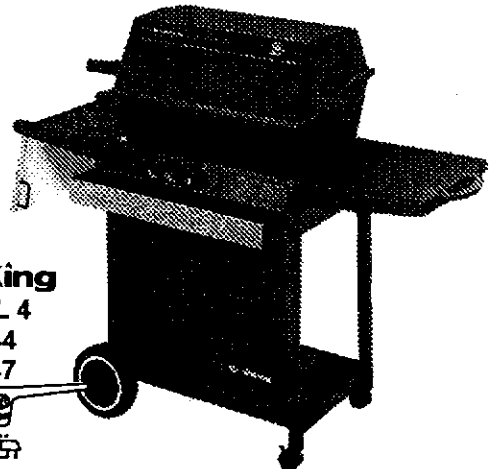

# Broil King

REDDI-BILT BARBECUES

ASSEMBLY MANUAL & PARTS LIST

MANUAL DE MONTAGE & LISTE DE PIÈCES

**Broil King**  
CROWN 2  
942-24  
942-27

**Broil King**  
CROWN 4  
942-44  
942-47

**Broil King**  
REGAL 2  
952-24  
952-27

**Broil King**  
REGAL 4  
952-44  
952-47

**Broil King**  
SOVEREIGN 25  
952-74  
952-77

**Broil King**  
SOVEREIGN 30  
952-94  
952-97

RETAIN FOR FUTURE REFERENCE

VEUILLEZ CONSERVER POUR REFERENCE ULTERIEURE