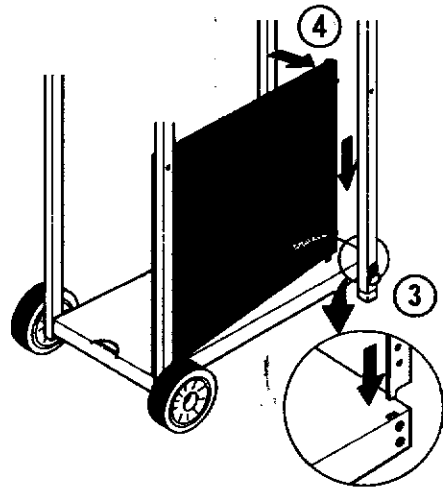

## PARTS LIST/LISTE DES PIECES

KEY #	ITEM #	DESCRIPTION	DESCRIPTION	942-24	942-44	952-24	952-44	952-74	952-94
				942-27	942-47	952-27	952-47	952-77	952-97
1.	10909-T32	CASTING BOTTOM	FOND DU FOYER	1	1	•	•	•	•
	10909-T42	CASTING BOTTOM	FOND DU FOYER	•	•	1	1	1	1
2.	10473-T32	CASTING TOP	COUVERCLE DU GRIL	•	•	•	•	•	•
	10473-T42	CASTING TOP	COUVERCLE DU GRIL	1	1	•	•	•	•
3.	10081-BK321	NAMEPLATE	PLAQUE D'IDENTIFICATION	•	•	1	1	1	1
	10081-BK428	NAMEPLATE	PLAQUE D'IDENTIFICATION	1	1	•	•	•	•
	10081-BK429	NAMEPLATE	PLAQUE D'IDENTIFICATION	•	•	•	1	•	•
5.	10571-5	HEAT INDICATOR	INDICATEUR DE CHALEUR	•	•	•	•	1	1
7.	S21233	HINGE CLIP	ATTACHE DE CHEVILLE	1	1	1	1	1	1
8.	10222-T32	GRATE	GRILL POUR BRIQUETTES	2	2	2	2	2	2
	10222-T42	GRATE	GRILL POUR BRIQUETTES	1	1	•	•	•	•
9.	10225-T326	GRID - CAST IRON	GRILLE	•	•	1	1	1	1
	10225-T426	GRID - CAST IRON	GRILLE	2	2	•	•	•	•
11.	10225-T327	GRID RETRACTABLE	GRILLE RETRACTABLE	•	•	2	2	2	2
	10225-T428	GRID RETRACTABLE	GRILLE RETRACTABLE	1	1	•	•	•	•
14.	10010-45	BRIQUETS - CERAMIC	BRIQUETTES - CERAMIQUE	•	•	1	1	1	1
	10010-55	BRIQUETS - CERAMIC	BRIQUETTES - CERAMIQUE	1	1	•	•	•	•
15.	10390-T401	BURNER ASSY	ENSEMBLE DE BRULEUR	•	•	1	1	1	1
	10390-T501	BURNER ASSY	ENSEMBLE DE BRULEUR	1	1	•	•	•	•
17.	10342-21	IGNITOR	ALLUMEUR	•	•	1	1	1	1
	10342-22	IGNITOR	ALLUMEUR	1	•	•	•	•	•
18.	10342-T301	ELECTRODE	ELECTRODE	•	1	•	1	•	1
21.	10440-K40	CONTROL ASSY LP	SOUPAPE, (GAZ PROPANE)	1	1	1	1	1	1
	10440-K41	CONTROL ASSY NG	SOUPAPE, (GAZ NATUREL)	1	•	•	•	•	•
	10440-K42	CONTROL ASSY LP	SOUPAPE, (GAZ PROPANE)	•	•	•	•	•	•
	10440-K43	CONTROL ASSY NG	SOUPAPE, (GAZ NATUREL)	•	1	•	•	•	•
	10440-K50	CONTROL ASSY LP	SOUPAPE, (GAZ PROPANE)	•	•	1	•	•	•
	10440-K51	CONTROL ASSY NG	SOUPAPE, (GAZ NATUREL)	•	•	•	•	•	•
	10440-K52	CONTROL ASSY LP	SOUPAPE, (GAZ PROPANE)	•	•	•	1	•	•
	10440-K53	CONTROL ASSY NG	SOUPAPE, (GAZ NATUREL)	•	•	•	•	•	•
	10440-K58	CONTROL ASSY LP	SOUPAPE, (GAZ PROPANE)	•	•	•	•	•	1
	10440-K59	CONTROL ASSY NG	SOUPAPE, (GAZ NATUREL)	•	•	•	•	•	1
	10440-K62	CONTROL ASSY LP	SOUPAPE, (GAZ PROPANE)	•	•	•	•	1	•
	10440-K63	CONTROL ASSY NG	SOUPAPE, (GAZ NATUREL)	•	•	•	•	•	•
21A.	S10125	HOSE - SIDE BURNER LP	TUYAU DU BRULEUR LATERAL PL	•	1	•	1	•	1
	S10126	HOSE - SIDE BURNER NG	TUYAU DE BRULEUR LATERAL GN	•	•	•	1	•	•
21B.	S10133	HOSE - REARBURNER LP	TUYAU DE BRULEUR ARRIERE PL	•	•	•	•	1	•
	S10139	HOSE - REARBURNER NG	TUYAU DE BRULEUR ARRIERE GN	•	•	•	•	1	•
	S10134	HOSE - REARBURNER LP	TUYAU DE BRULEUR ARRIERE PL	•	•	•	•	•	1
	S10140	HOSE - REARBURNER NG	TUYAU DE BRULEUR ARRIERE GN	•	•	•	•	•	1
22.	10114-17	HOSE & REGULATOR LP - QCC1	TUYAU ET REGULATEUR PL - QCC1	1	1	1	1	1	1
	10111-K47	HOSE NATURAL GAS	TUYAU (GAZ NATUREL)	1	1	1	1	1	1
23.	10472-K36	CONTROL KNOB	BOUTON DE CONTROLE	2	3	2	3	3	4
30.	10086-K401	DECO PLATE	PLAQUE DECORATIVE	1	•	•	•	•	•
	10086-K411	DECO PLATE	PLAQUE DECORATIVE	•	1	•	•	•	•
	10086-K501	DECO PLATE	PLAQUE DECORATIVE	•	•	1	•	•	•
	10086-K511	DECO PLATE	PLAQUE DECORATIVE	•	•	•	1	•	•
	10086-K521	DECO PLATE	PLAQUE DECORATIVE	•	•	•	•	•	1
	10086-K531	DECO PLATE	PLAQUE DECORATIVE	•	•	•	•	1	•
31.	10194-K401	CONTROL COVER	PANNEAU DE CONTROLE	1	1	•	•	•	•
	10194-K501	CONTROL COVER	PANNEAU DE CONTROLE	•	•	1	1	1	1
33.	10338-K571	POST WHEEL	PIEDS DE ROUE	4	4	4	4	4	4
35.	10184-K561	SUPPORT - CASTING - LEFT	SUPPORT GAUCHE DU FOYER	1	1	1	1	1	1
36.	10184-K571	SUPPORT - CASTING - RIGHT	SUPPORT DROIT DU FOYER	1	1	1	1	1	1
37.	10184-K581	SUPPORT - SIDE SHELF - LEFT	SUPPORT TABLETTE DE GAUCHE	2	2	2	2	2	2
38.	10184-K591	SUPPORT - SIDE SHELF - RIGHT	SUPPORT TABLETTE DE DROITE	2	2	2	2	2	2
39.	10956-K401	BRACE - UPPER REAR	SUPPORT ARRIERE	1	1	•	•	•	•
	10956-K501	BRACE - UPPER REAR	SUPPORT ARRIERE	•	•	1	1	1	1