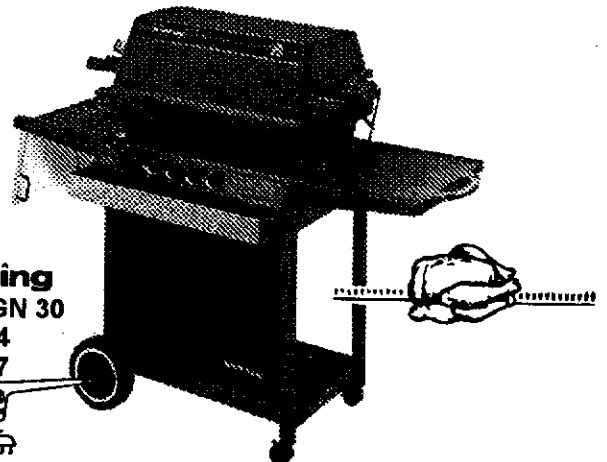

RETAIN FOR FUTURE REFERENCE

VEUILLEZ CONSERVER POUR REFERENCE ULTERIEURE

ONWARD MULTI-CORP INC. 585 KUMPF DRIVE, WATERLOO, CANADA N2V 1K3

MANUFACTURED BY / FABRIQUES PAR LA