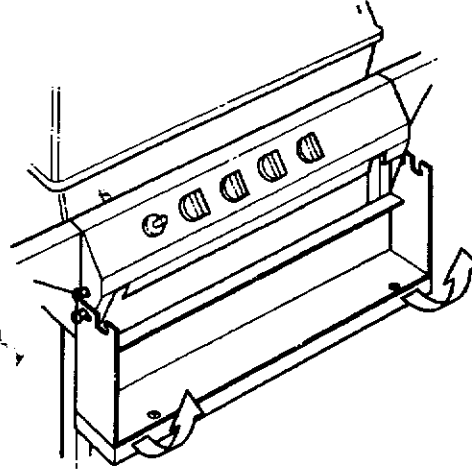

1

3

NORTH AMERICA

PARTS LIST/LISTE DES PIECES

KEY #	ITEM #	DESCRIPTION	DESCRIPTION	942-24	942-44	952-24	952-44	952-74	952-94
				942-27	942-47	952-27	952-47	952-77	952-97
1.	10909-T32	CASTING BOTTOM	FOND DU FOYER	1	1	•	•	•	•
	10909-T42	CASTING BOTTOM	FOND DU FOYER	•	•	1	1	1	1
2.	10473-T32	CASTING TOP	COUVERCLE DU GRIL	•	•	•	•	•	•
	10473-T42	CASTING TOP	COUVERCLE DU GRIL	1	1	•	•	•	•
3.	10081-BK321	NAMEPLATE	PLAQUE D'IDENTIFICATION	•	•	1	1	1	1
	10081-BK428	NAMEPLATE	PLAQUE D'IDENTIFICATION	1	1	•	•	•	•
	10081-BK429	NAMEPLATE	PLAQUE D'IDENTIFICATION	•	•	•	1	•	•
5.	10571-5	HEAT INDICATOR	INDICATEUR DE CHALEUR	•	•	•	•	1	1
7.	S21233	HINGE CLIP	ATTACHE DE CHEVILLE	1	1	1	1	1	1
8.	10222-T32	GRATE	GRILL POUR BRIQUETTES	2	2	2	2	2	2
	10222-T42	GRATE	GRILL POUR BRIQUETTES	1	1	•	•	•	•
9.	10225-T326	GRID - CAST IRON	GRILLE	•	•	1	1	1	1
	10225-T426	GRID - CAST IRON	GRILLE	2	2	•	•	•	•
11.	10225-T327	GRID RETRACTABLE	GRILLE RETRACTABLE	•	•	2	2	2	2
	10225-T428	GRID RETRACTABLE	GRILLE RETRACTABLE	1	1	•	•	•	•
14.	10010-45	BRIQUETS - CERAMIC	BRIQUETTES - CERAMIQUE	•	•	1	1	1	1
	10010-55	BRIQUETS - CERAMIC	BRIQUETTES - CERAMIQUE	1	1	•	•	•	•
15.	10390-T401	BURNER ASSY	ENSEMBLE DE BRULEUR	•	•	1	1	1	1
	10390-T501	BURNER ASSY	ENSEMBLE DE BRULEUR	1	1	•	•	•	•
17.	10342-21	IGNITOR	ALLUMEUR	•	•	1	1	1	1
	10342-22	IGNITOR	ALLUMEUR	1	•	•	•	•	•
18.	10342-T301	ELECTRODE	ELECTRODE	•	1	•	1	•	1
21.	10440-K40	CONTROL ASSY LP	SOUPAPE, (GAZ PROPANE)	1	1	1	1	1	1
	10440-K41	CONTROL ASSY NG	SOUPAPE, (GAZ NATUREL)	1	•	•	•	•	•
	10440-K42	CONTROL ASSY LP	SOUPAPE, (GAZ PROPANE)	•	•	•	•	•	•
	10440-K43	CONTROL ASSY NG	SOUPAPE, (GAZ NATUREL)	•	1	•	•	•	•
	10440-K50	CONTROL ASSY LP	SOUPAPE, (GAZ PROPANE)	•	•	1	•	•	•
	10440-K51	CONTROL ASSY NG	SOUPAPE, (GAZ NATUREL)	•	•	•	•	•	•
	10440-K52	CONTROL ASSY LP	SOUPAPE, (GAZ PROPANE)	•	•	•	1	•	•
	10440-K53	CONTROL ASSY NG	SOUPAPE, (GAZ NATUREL)	•	•	•	•	•	•
	10440-K58	CONTROL ASSY LP	SOUPAPE, (GAZ PROPANE)	•	•	•	•	•	•
	10440-K59	CONTROL ASSY NG	SOUPAPE, (GAZ NATUREL)	•	•	•	•	•	•
	10440-K62	CONTROL ASSY LP	SOUPAPE, (GAZ PROPANE)	•	•	•	•	•	1
	10440-K63	CONTROL ASSY NG	SOUPAPE, (GAZ NATUREL)	•	•	•	•	1	•
21A.	S10125	HOSE - SIDE BURNER LP	TUYAU DU BRULEUR LATERAL PL	•	1	•	1	•	1
	S10126	HOSE - SIDE BURNER NG	TUYAU DE BRULEUR LATERAL GN	•	•	•	•	•	•
21B.	S10133	HOSE - REARBURNER LP	TUYAU DE BRULEUR ARRIERE PL	•	1	•	1	•	1
	S10139	HOSE - REARBURNER NG	TUYAU DE BRULEUR ARRIERE GN	•	•	•	•	1	•
	S10134	HOSE - REARBURNER LP	TUYAU DE BRULEUR ARRIERE PL	•	•	•	•	•	•
	S10140	HOSE - REARBURNER NG	TUYAU DE BRULEUR ARRIERE GN	•	•	•	•	•	•
22.	10114-17	HOSE & REGULATOR LP - QCC1	TUYAU ET REGULATEUR PL - QCC1	1	1	1	1	1	1
	10111-K47	HOSE NATURAL GAS	TUYAU (GAZ NATUREL)	1	1	1	1	1	1
23.	10472-K36	CONTROL KNOB	BOUTON DE CONTROLE	2	3	2	3	3	4
30.	10086-K401	DECO PLATE	PLAQUE DECORATIVE	1	•	•	•	•	•
	10086-K411	DECO PLATE	PLAQUE DECORATIVE	•	1	•	•	•	•
	10086-K501	DECO PLATE	PLAQUE DECORATIVE	•	•	1	•	•	•
	10086-K511	DECO PLATE	PLAQUE DECORATIVE	•	•	•	1	•	•
	10086-K521	DECO PLATE	PLAQUE DECORATIVE	•	•	•	•	•	1
	10086-K531	DECO PLATE	PLAQUE DECORATIVE	•	•	•	•	1	•
31.	10194-K401	CONTROL COVER	PANNEAU DE CONTROLE	1	1	•	•	•	•
	10194-K501	CONTROL COVER	PANNEAU DE CONTROLE	•	•	1	1	1	1
33.	10338-K571	POST WHEEL	PIEDS DE ROUE	4	4	4	4	4	4
35.	10184-K561	SUPPORT - CASTING - LEFT	SUPPORT GAUCHE DU FOYER	1	1	1	1	1	1
36.	10184-K571	SUPPORT - CASTING - RIGHT	SUPPORT DROIT DU FOYER	1	1	1	1	1	1
37.	10184-K581	SUPPORT - SIDE SHELF - LEFT	SUPPORT TABLETTE DE GAUCHE	2	2	2	2	2	2
38.	10184-K591	SUPPORT - SIDE SHELF - RIGHT	SUPPORT TABLETTE DE DROITE	2	2	2	2	2	2
39.	10956-K401	BRACE - UPPER REAR	SUPPORT ARRIERE	1	1	•	•	•	•
	10956-K501	BRACE - UPPER REAR	SUPPORT ARRIERE	•	•	1	1	1	1