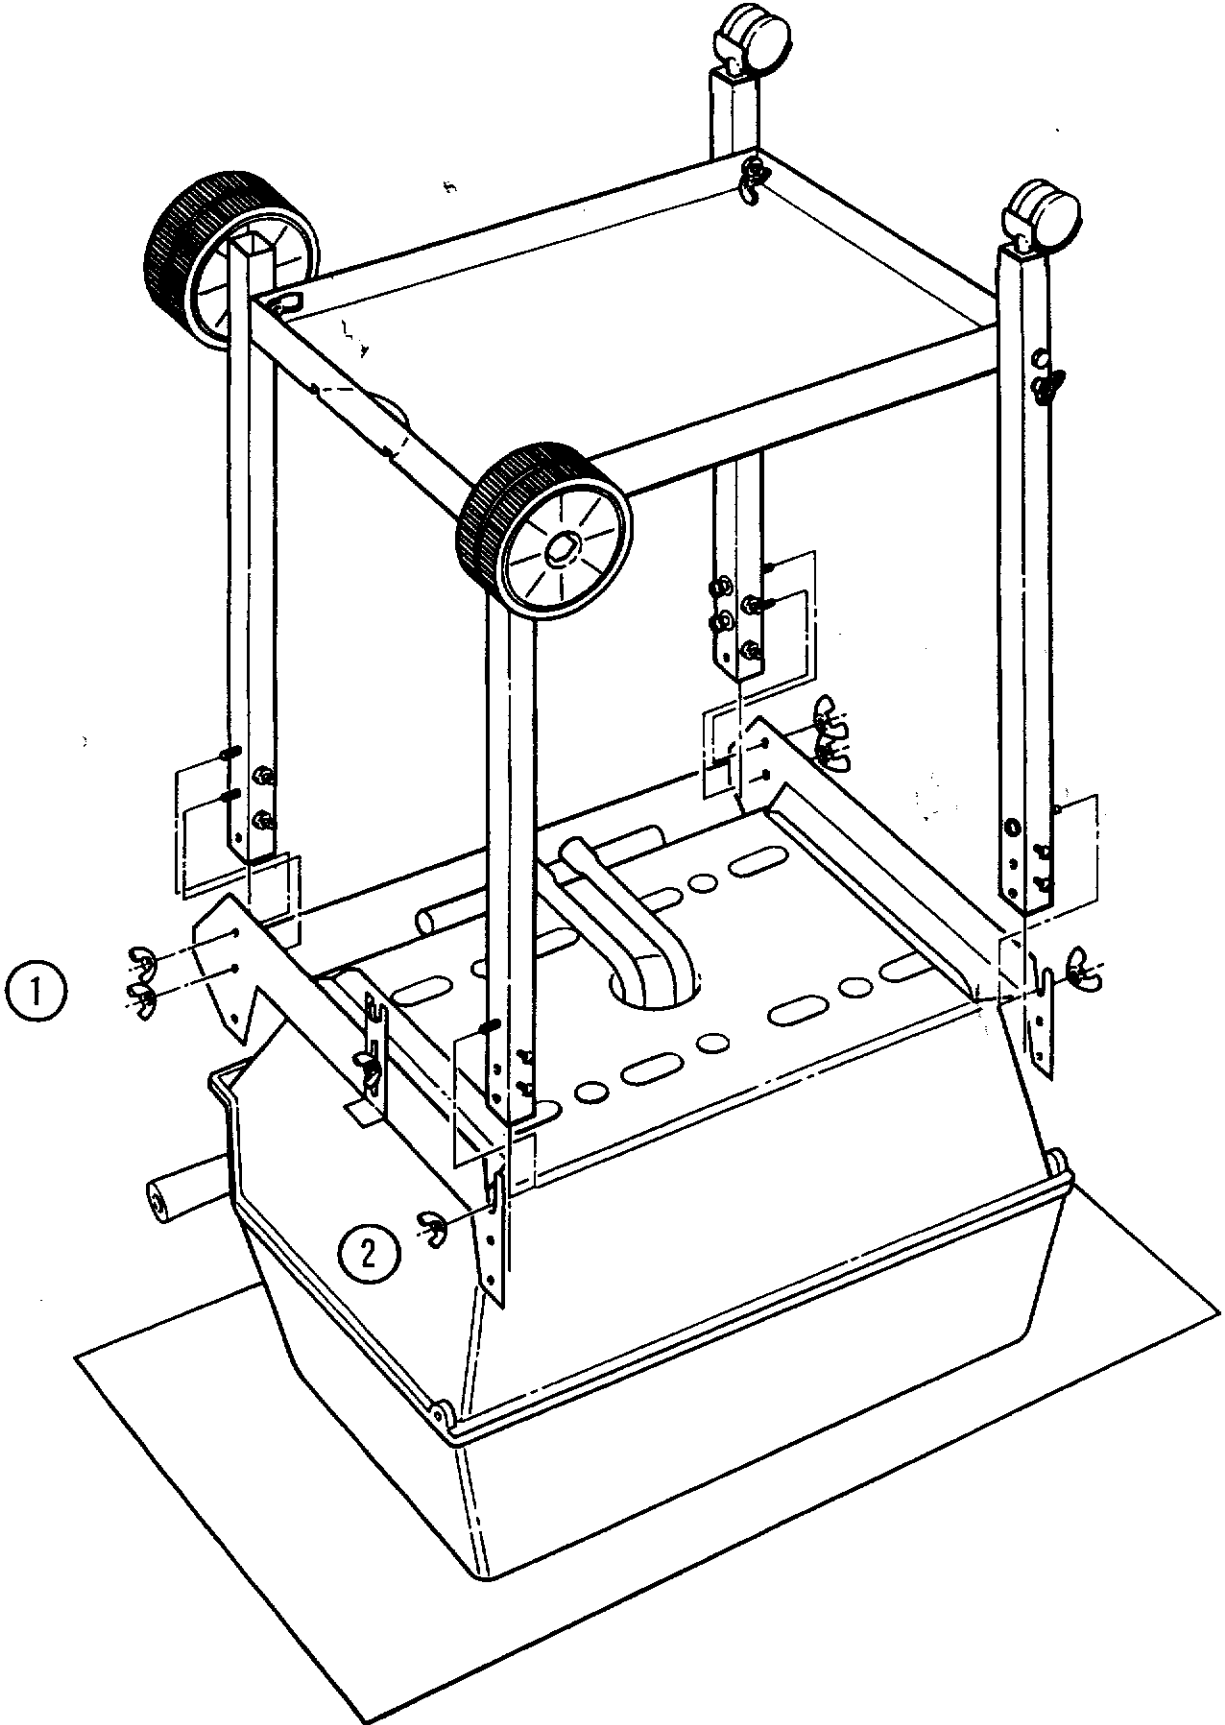

1

3

NORTH AMERICA

PARTS LIST/LISTE DES PIECES

KEY #	ITEM #	DESCRIPTION	DESCRIPTION	942-24	942-44	952-24	952-44	952-74	952-94
				942-27	942-47	952-27	952-47	952-77	952-97
1.	10909-T32	CASTING BOTTOM	FOND DU FOYER	1	1	•	•	•	•
	10909-T42	CASTING BOTTOM	FOND DU FOYER	•	•	1	1	1	1
2.	10473-T32	CASTING TOP	COUVERCLE DU GRIL	•	•	•	•	•	•
	10473-T42	CASTING TOP	COUVERCLE DU GRIL	1	1	•	•	•	•
3.	10081-BK321	NAMEPLATE	PLAQUE D'IDENTIFICATION	•	•	1	1	1	1
	10081-BK428	NAMEPLATE	PLAQUE D'IDENTIFICATION	1	1	•	•	•	•
	10081-BK429	NAMEPLATE	PLAQUE D'IDENTIFICATION	•	•	•	1	•	•
5.	10571-5	HEAT INDICATOR	INDICATEUR DE CHALEUR	•	•	•	•	1	1
7.	S21233	HINGE CLIP	ATTACHE DE CHEVILLE	1	1	1	1	1	1
8.	10222-T32	GRATE	GRILL POUR BRIQUETTES	2	2	2	2	2	2
	10222-T42	GRATE	GRILL POUR BRIQUETTES	1	1	•	•	•	•
9.	10225-T326	GRID - CAST IRON	GRILLE	•	•	1	1	1	1
	10225-T426	GRID - CAST IRON	GRILLE	2	2	•	•	•	•
11.	10225-T327	GRID RETRACTABLE	GRILLE RETRACTABLE	•	•	2	2	2	2
	10225-T428	GRID RETRACTABLE	GRILLE RETRACTABLE	1	1	•	•	•	•
14.	10010-45	BRIQUETS - CERAMIC	BRIQUETTES - CERAMIQUE	•	•	1	1	1	1
	10010-55	BRIQUETS - CERAMIC	BRIQUETTES - CERAMIQUE	1	1	•	•	•	•
15.	10390-T401	BURNER ASSY	ENSEMBLE DE BRULEUR	•	•	1	1	1	1
	10390-T501	BURNER ASSY	ENSEMBLE DE BRULEUR	1	1	•	•	•	•
17.	10342-21	IGNITOR	ALLUMEUR	•	•	1	1	1	1
	10342-22	IGNITOR	ALLUMEUR	1	•	•	•	•	•
18.	10342-T301	ELECTRODE	ELECTRODE	•	1	•	1	•	1
21.	10440-K40	CONTROL ASSY LP	SOUPAPE, (GAZ PROPANE)	1	1	1	1	1	1
	10440-K41	CONTROL ASSY NG	SOUPAPE, (GAZ NATUREL)	1	•	•	•	•	•
	10440-K42	CONTROL ASSY LP	SOUPAPE, (GAZ PROPANE)	•	•	•	•	•	•
	10440-K43	CONTROL ASSY NG	SOUPAPE, (GAZ NATUREL)	•	1	•	•	•	•
	10440-K50	CONTROL ASSY LP	SOUPAPE, (GAZ PROPANE)	•	•	1	•	•	•
	10440-K51	CONTROL ASSY NG	SOUPAPE, (GAZ NATUREL)	•	•	•	•	•	•
	10440-K52	CONTROL ASSY LP	SOUPAPE, (GAZ PROPANE)	•	•	•	1	•	•
	10440-K53	CONTROL ASSY NG	SOUPAPE, (GAZ NATUREL)	•	•	•	•	•	•
	10440-K58	CONTROL ASSY LP	SOUPAPE, (GAZ PROPANE)	•	•	•	•	•	•
	10440-K59	CONTROL ASSY NG	SOUPAPE, (GAZ NATUREL)	•	•	•	•	•	•
	10440-K62	CONTROL ASSY LP	SOUPAPE, (GAZ PROPANE)	•	•	•	•	•	1
	10440-K63	CONTROL ASSY NG	SOUPAPE, (GAZ NATUREL)	•	•	•	•	1	•
21A.	S10125	HOSE - SIDE BURNER LP	TUYAU DU BRULEUR LATERAL PL	•	1	•	1	•	1
	S10126	HOSE - SIDE BURNER NG	TUYAU DE BRULEUR LATERAL GN	•	•	•	•	•	•
21B.	S10133	HOSE - REARBURNER LP	TUYAU DE BRULEUR ARRIERE PL	•	1	•	1	•	1
	S10139	HOSE - REARBURNER NG	TUYAU DE BRULEUR ARRIERE GN	•	•	•	•	1	•
	S10134	HOSE - REARBURNER LP	TUYAU DE BRULEUR ARRIERE PL	•	•	•	•	•	•
	S10140	HOSE - REARBURNER NG	TUYAU DE BRULEUR ARRIERE GN	•	•	•	•	•	•
22.	10114-17	HOSE & REGULATOR LP - QCC1	TUYAU ET REGULATEUR PL - QCC1	1	1	1	1	1	1
	10111-K47	HOSE NATURAL GAS	TUYAU (GAZ NATUREL)	1	1	1	1	1	1
23.	10472-K36	CONTROL KNOB	BOUTON DE CONTROLE	2	3	2	3	3	4
30.	10086-K401	DECO PLATE	PLAQUE DECORATIVE	1	•	•	•	•	•
	10086-K411	DECO PLATE	PLAQUE DECORATIVE	•	1	•	•	•	•
	10086-K501	DECO PLATE	PLAQUE DECORATIVE	•	•	1	•	•	•
	10086-K511	DECO PLATE	PLAQUE DECORATIVE	•	•	•	1	•	•
	10086-K521	DECO PLATE	PLAQUE DECORATIVE	•	•	•	•	•	1
	10086-K531	DECO PLATE	PLAQUE DECORATIVE	•	•	•	•	1	•
31.	10194-K401	CONTROL COVER	PANNEAU DE CONTROLE	1	1	•	•	•	•
	10194-K501	CONTROL COVER	PANNEAU DE CONTROLE	•	•	1	1	1	1
33.	10338-K571	POST WHEEL	PIEDS DE ROUE	4	4	4	4	4	4
35.	10184-K561	SUPPORT - CASTING - LEFT	SUPPORT GAUCHE DU FOYER	1	1	1	1	1	1
36.	10184-K571	SUPPORT - CASTING - RIGHT	SUPPORT DROIT DU FOYER	1	1	1	1	1	1
37.	10184-K581	SUPPORT - SIDE SHELF - LEFT	SUPPORT TABLETTE DE GAUCHE	2	2	2	2	2	2
38.	10184-K591	SUPPORT - SIDE SHELF - RIGHT	SUPPORT TABLETTE DE DROITE	2	2	2	2	2	2
39.	10956-K401	BRACE - UPPER REAR	SUPPORT ARRIERE	1	1	•	•	•	•
	10956-K501	BRACE - UPPER REAR	SUPPORT ARRIERE	•	•	1	1	1	1