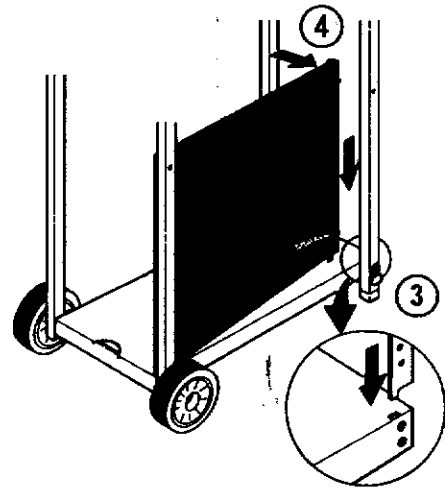

1

3

NORTH AMERICA

PARTS LIST/LISTE DES PIECES

KEY #	ITEM #	DESCRIPTION	DESCRIPTION	942-24	942-44	952-24	952-44	952-74	952-94
				942-27	942-47	952-27	952-47	952-77	952-97
1.	10909-T32	CASTING BOTTOM	FOND DU FOYER	1	1	•	•	•	•
	10909-T42	CASTING BOTTOM	FOND DU FOYER	•	•	1	1	1	1
2.	10473-T32	CASTING TOP	COUVERCLE DU GRIL	•	•	•	•	•	•
	10473-T42	CASTING TOP	COUVERCLE DU GRIL	1	1	•	•	•	•
3.	10081-BK321	NAMEPLATE	PLAQUE D'IDENTIFICATION	•	•	1	1	1	1
	10081-BK428	NAMEPLATE	PLAQUE D'IDENTIFICATION	1	1	•	•	•	•
	10081-BK429	NAMEPLATE	PLAQUE D'IDENTIFICATION	•	•	•	1	•	•
5.	10571-5	HEAT INDICATOR	INDICATEUR DE CHALEUR	•	•	•	•	1	1
7.	S21233	HINGE CLIP	ATTACHE DE CHEVILLE	1	1	1	1	1	1
8.	10222-T32	GRATE	GRILL POUR BRIQUETTES	2	2	2	2	2	2
	10222-T42	GRATE	GRILL POUR BRIQUETTES	1	1	•	•	•	•
9.	10225-T326	GRID - CAST IRON	GRILLE	•	•	1	1	1	1
	10225-T426	GRID - CAST IRON	GRILLE	2	2	•	•	•	•
11.	10225-T327	GRID RETRACTABLE	GRILLE RETRACTABLE	•	•	2	2	2	2
	10225-T428	GRID RETRACTABLE	GRILLE RETRACTABLE	1	1	•	•	•	•
14.	10010-45	BRIQUETS - CERAMIC	BRIQUETTES - CERAMIQUE	•	•	1	1	1	1
	10010-55	BRIQUETS - CERAMIC	BRIQUETTES - CERAMIQUE	1	1	•	•	•	•
15.	10390-T401	BURNER ASSY	ENSEMBLE DE BRULEUR	•	•	1	1	1	1
	10390-T501	BURNER ASSY	ENSEMBLE DE BRULEUR	1	1	•	•	•	•
17.	10342-21	IGNITOR	ALLUMEUR	•	•	1	1	1	1
	10342-22	IGNITOR	ALLUMEUR	1	•	•	•	•	•
18.	10342-T301	ELECTRODE	ELECTRODE	•	1	•	1	•	1
21.	10440-K40	CONTROL ASSY LP	SOUPAPE, (GAZ PROPANE)	1	1	1	1	1	1
	10440-K41	CONTROL ASSY NG	SOUPAPE, (GAZ NATUREL)	1	•	•	•	•	•
	10440-K42	CONTROL ASSY LP	SOUPAPE, (GAZ PROPANE)	•	•	•	•	•	•
	10440-K43	CONTROL ASSY NG	SOUPAPE, (GAZ NATUREL)	•	1	•	•	•	•
	10440-K50	CONTROL ASSY LP	SOUPAPE, (GAZ PROPANE)	•	•	1	•	•	•
	10440-K51	CONTROL ASSY NG	SOUPAPE, (GAZ NATUREL)	•	•	•	•	•	•
	10440-K52	CONTROL ASSY LP	SOUPAPE, (GAZ PROPANE)	•	•	•	1	•	•
	10440-K53	CONTROL ASSY NG	SOUPAPE, (GAZ NATUREL)	•	•	•	•	•	•
	10440-K58	CONTROL ASSY LP	SOUPAPE, (GAZ PROPANE)	•	•	•	•	•	•
	10440-K59	CONTROL ASSY NG	SOUPAPE, (GAZ NATUREL)	•	•	•	•	•	•
	10440-K62	CONTROL ASSY LP	SOUPAPE, (GAZ PROPANE)	•	•	•	•	•	1
	10440-K63	CONTROL ASSY NG	SOUPAPE, (GAZ NATUREL)	•	•	•	•	1	•
21A.	S10125	HOSE - SIDE BURNER LP	TUYAU DU BRULEUR LATERAL PL	•	1	•	1	•	1
	S10126	HOSE - SIDE BURNER NG	TUYAU DE BRULEUR LATERAL GN	•	•	•	•	•	•
21B.	S10133	HOSE - REARBURNER LP	TUYAU DE BRULEUR ARRIERE PL	•	1	•	1	•	1
	S10139	HOSE - REARBURNER NG	TUYAU DE BRULEUR ARRIERE GN	•	•	•	•	1	•
	S10134	HOSE - REARBURNER LP	TUYAU DE BRULEUR ARRIERE PL	•	•	•	•	•	•
	S10140	HOSE - REARBURNER NG	TUYAU DE BRULEUR ARRIERE GN	•	•	•	•	•	•
22.	10114-17	HOSE & REGULATOR LP - QCC1	TUYAU ET REGULATEUR PL - QCC1	1	1	1	1	1	1
	10111-K47	HOSE NATURAL GAS	TUYAU (GAZ NATUREL)	1	1	1	1	1	1
23.	10472-K36	CONTROL KNOB	BOUTON DE CONTROLE	2	3	2	3	3	4
30.	10086-K401	DECO PLATE	PLAQUE DECORATIVE	1	•	•	•	•	•
	10086-K411	DECO PLATE	PLAQUE DECORATIVE	•	1	•	•	•	•
	10086-K501	DECO PLATE	PLAQUE DECORATIVE	•	•	1	•	•	•
	10086-K511	DECO PLATE	PLAQUE DECORATIVE	•	•	•	1	•	•
	10086-K521	DECO PLATE	PLAQUE DECORATIVE	•	•	•	•	•	1
	10086-K531	DECO PLATE	PLAQUE DECORATIVE	•	•	•	•	1	•
31.	10194-K401	CONTROL COVER	PANNEAU DE CONTROLE	1	1	•	•	•	•
	10194-K501	CONTROL COVER	PANNEAU DE CONTROLE	•	•	1	1	1	1
33.	10338-K571	POST WHEEL	PIEDS DE ROUE	4	4	4	4	4	4
35.	10184-K561	SUPPORT - CASTING - LEFT	SUPPORT GAUCHE DU FOYER	1	1	1	1	1	1
36.	10184-K571	SUPPORT - CASTING - RIGHT	SUPPORT DROIT DU FOYER	1	1	1	1	1	1
37.	10184-K581	SUPPORT - SIDE SHELF - LEFT	SUPPORT TABLETTE DE GAUCHE	2	2	2	2	2	2
38.	10184-K591	SUPPORT - SIDE SHELF - RIGHT	SUPPORT TABLETTE DE DROITE	2	2	2	2	2	2
39.	10956-K401	BRACE - UPPER REAR	SUPPORT ARRIERE	1	1	•	•	•	•
	10956-K501	BRACE - UPPER REAR	SUPPORT ARRIERE	•	•	1	1	1	1