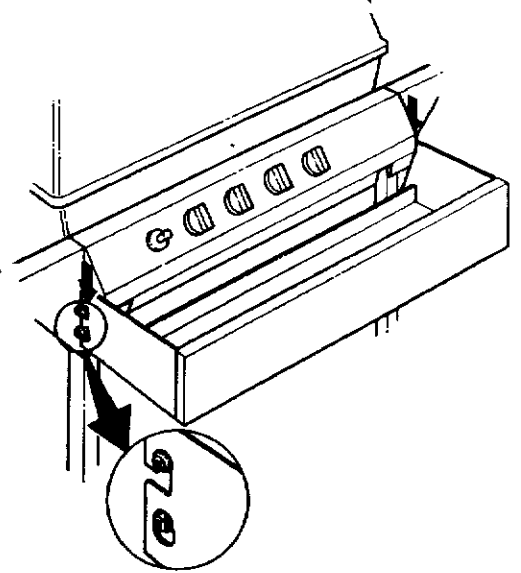

1

3

NORTH AMERICA

PARTS LIST/LISTE DES PIECES

KEY #	ITEM #	DESCRIPTION	DESCRIPTION	942-24	942-44	952-24	952-44	952-74	952-94
				942-27	942-47	952-27	952-47	952-77	952-97
1.	10909-T32	CASTING BOTTOM	FOND DU FOYER	1	1	•	•	•	•
	10909-T42	CASTING BOTTOM	FOND DU FOYER	•	•	1	1	1	1
2.	10473-T32	CASTING TOP	COUVERCLE DU GRIL	•	•	•	•	•	•
	10473-T42	CASTING TOP	COUVERCLE DU GRIL	1	1	•	•	•	•
3.	10081-BK321	NAMEPLATE	PLAQUE D'IDENTIFICATION	•	•	1	1	1	1
	10081-BK428	NAMEPLATE	PLAQUE D'IDENTIFICATION	1	1	•	•	•	•
	10081-BK429	NAMEPLATE	PLAQUE D'IDENTIFICATION	•	•	•	1	•	•
5.	10571-5	HEAT INDICATOR	INDICATEUR DE CHALEUR	•	•	•	•	1	1
7.	S21233	HINGE CLIP	ATTACHE DE CHEVILLE	1	1	1	1	1	1
8.	10222-T32	GRATE	GRILL POUR BRIQUETTES	2	2	2	2	2	2
	10222-T42	GRATE	GRILL POUR BRIQUETTES	1	1	•	•	•	•
9.	10225-T326	GRID - CAST IRON	GRILLE	•	•	1	1	1	1
	10225-T426	GRID - CAST IRON	GRILLE	2	2	•	•	•	•
11.	10225-T327	GRID RETRACTABLE	GRILLE RETRACTABLE	•	•	2	2	2	2
	10225-T428	GRID RETRACTABLE	GRILLE RETRACTABLE	1	1	•	•	•	•
14.	10010-45	BRIQUETS - CERAMIC	BRIQUETTES - CERAMIQUE	•	•	1	1	1	1
	10010-55	BRIQUETS - CERAMIC	BRIQUETTES - CERAMIQUE	1	1	•	•	•	•
15.	10390-T401	BURNER ASSY	ENSEMBLE DE BRULEUR	•	•	1	1	1	1
	10390-T501	BURNER ASSY	ENSEMBLE DE BRULEUR	1	1	•	•	•	•
17.	10342-21	IGNITOR	ALLUMEUR	•	•	1	1	1	1
	10342-22	IGNITOR	ALLUMEUR	1	•	•	•	•	•
18.	10342-T301	ELECTRODE	ELECTRODE	•	1	•	1	•	1
21.	10440-K40	CONTROL ASSY LP	SOUPAPE, (GAZ PROPANE)	1	1	1	1	1	1
	10440-K41	CONTROL ASSY NG	SOUPAPE, (GAZ NATUREL)	1	•	•	•	•	•
	10440-K42	CONTROL ASSY LP	SOUPAPE, (GAZ PROPANE)	•	•	•	•	•	•
	10440-K43	CONTROL ASSY NG	SOUPAPE, (GAZ NATUREL)	•	1	•	•	•	•
	10440-K50	CONTROL ASSY LP	SOUPAPE, (GAZ PROPANE)	•	•	1	•	•	•
	10440-K51	CONTROL ASSY NG	SOUPAPE, (GAZ NATUREL)	•	•	•	•	•	•
	10440-K52	CONTROL ASSY LP	SOUPAPE, (GAZ PROPANE)	•	•	•	1	•	•
	10440-K53	CONTROL ASSY NG	SOUPAPE, (GAZ NATUREL)	•	•	•	•	•	•
	10440-K58	CONTROL ASSY LP	SOUPAPE, (GAZ PROPANE)	•	•	•	•	•	•
	10440-K59	CONTROL ASSY NG	SOUPAPE, (GAZ NATUREL)	•	•	•	•	•	•
	10440-K62	CONTROL ASSY LP	SOUPAPE, (GAZ PROPANE)	•	•	•	•	•	1
	10440-K63	CONTROL ASSY NG	SOUPAPE, (GAZ NATUREL)	•	•	•	•	1	•
21A.	S10125	HOSE - SIDE BURNER LP	TUYAU DU BRULEUR LATERAL PL	•	1	•	1	•	1
	S10126	HOSE - SIDE BURNER NG	TUYAU DE BRULEUR LATERAL GN	•	•	•	•	•	•
21B.	S10133	HOSE - REARBURNER LP	TUYAU DE BRULEUR ARRIERE PL	•	1	•	1	•	1
	S10139	HOSE - REARBURNER NG	TUYAU DE BRULEUR ARRIERE GN	•	•	•	•	1	•
	S10134	HOSE - REARBURNER LP	TUYAU DE BRULEUR ARRIERE PL	•	•	•	•	•	•
	S10140	HOSE - REARBURNER NG	TUYAU DE BRULEUR ARRIERE GN	•	•	•	•	•	•
22.	10114-17	HOSE & REGULATOR LP - QCC1	TUYAU ET REGULATEUR PL - QCC1	1	1	1	1	1	1
	10111-K47	HOSE NATURAL GAS	TUYAU (GAZ NATUREL)	1	1	1	1	1	1
23.	10472-K36	CONTROL KNOB	BOUTON DE CONTROLE	2	3	2	3	3	4
30.	10086-K401	DECO PLATE	PLAQUE DECORATIVE	1	•	•	•	•	•
	10086-K411	DECO PLATE	PLAQUE DECORATIVE	•	1	•	•	•	•
	10086-K501	DECO PLATE	PLAQUE DECORATIVE	•	•	1	•	•	•
	10086-K511	DECO PLATE	PLAQUE DECORATIVE	•	•	•	1	•	•
	10086-K521	DECO PLATE	PLAQUE DECORATIVE	•	•	•	•	•	1
	10086-K531	DECO PLATE	PLAQUE DECORATIVE	•	•	•	•	1	•
31.	10194-K401	CONTROL COVER	PANNEAU DE CONTROLE	1	1	•	•	•	•
	10194-K501	CONTROL COVER	PANNEAU DE CONTROLE	•	•	1	1	1	1
33.	10338-K571	POST WHEEL	PIEDS DE ROUE	4	4	4	4	4	4
35.	10184-K561	SUPPORT - CASTING - LEFT	SUPPORT GAUCHE DU FOYER	1	1	1	1	1	1
36.	10184-K571	SUPPORT - CASTING - RIGHT	SUPPORT DROIT DU FOYER	1	1	1	1	1	1
37.	10184-K581	SUPPORT - SIDE SHELF - LEFT	SUPPORT TABLETTE DE GAUCHE	2	2	2	2	2	2
38.	10184-K591	SUPPORT - SIDE SHELF - RIGHT	SUPPORT TABLETTE DE DROITE	2	2	2	2	2	2
39.	10956-K401	BRACE - UPPER REAR	SUPPORT ARRIERE	1	1	•	•	•	•
	10956-K501	BRACE - UPPER REAR	SUPPORT ARRIERE	•	•	1	1	1	1