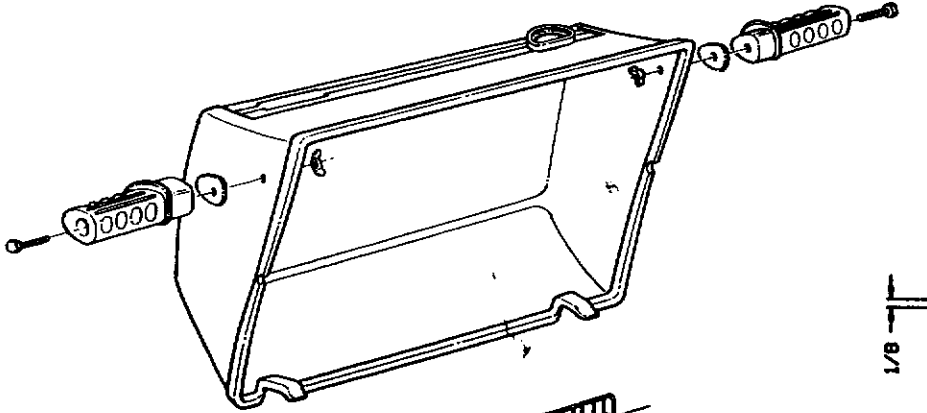

1

3

NORTH AMERICA

PARTS LIST/LISTE DES PIECES

KEY #	ITEM #	DESCRIPTION	DESCRIPTION	942-24	942-44	952-24	952-44	952-74	952-94
				942-27	942-47	952-27	952-47	952-77	952-97
1.	10909-T32	CASTING BOTTOM	FOND DU FOYER	1	1	•	•	•	•
	10909-T42	CASTING BOTTOM	FOND DU FOYER	•	•	1	1	1	1
2.	10473-T32	CASTING TOP	COUVERCLE DU GRIL	•	•	•	•	•	•
	10473-T42	CASTING TOP	COUVERCLE DU GRIL	1	1	•	•	•	•
3.	10081-BK321	NAMEPLATE	PLAQUE D'IDENTIFICATION	•	•	1	1	1	1
	10081-BK428	NAMEPLATE	PLAQUE D'IDENTIFICATION	1	1	•	•	•	•
	10081-BK429	NAMEPLATE	PLAQUE D'IDENTIFICATION	•	•	•	1	•	•
5.	10571-5	HEAT INDICATOR	INDICATEUR DE CHALEUR	•	•	•	•	1	1
7.	S21233	HINGE CLIP	ATTACHE DE CHEVILLE	1	1	1	1	1	1
8.	10222-T32	GRATE	GRILL POUR BRIQUETTES	2	2	2	2	2	2
	10222-T42	GRATE	GRILL POUR BRIQUETTES	1	1	•	•	•	•
9.	10225-T326	GRID - CAST IRON	GRILLE	•	•	1	1	1	1
	10225-T426	GRID - CAST IRON	GRILLE	2	2	•	•	•	•
11.	10225-T327	GRID RETRACTABLE	GRILLE RETRACTABLE	•	•	2	2	2	2
	10225-T428	GRID RETRACTABLE	GRILLE RETRACTABLE	1	1	•	•	•	•
14.	10010-45	BRIQUETS - CERAMIC	BRIQUETTES - CERAMIQUE	•	•	1	1	1	1
	10010-55	BRIQUETS - CERAMIC	BRIQUETTES - CERAMIQUE	1	1	•	•	•	•
15.	10390-T401	BURNER ASSY	ENSEMBLE DE BRULEUR	•	•	1	1	1	1
	10390-T501	BURNER ASSY	ENSEMBLE DE BRULEUR	1	1	•	•	•	•
17.	10342-21	IGNITOR	ALLUMEUR	•	•	1	1	1	1
	10342-22	IGNITOR	ALLUMEUR	1	•	•	•	•	•
18.	10342-T301	ELECTRODE	ELECTRODE	•	1	•	1	•	1
21.	10440-K40	CONTROL ASSY LP	SOUPAPE, (GAZ PROPANE)	1	1	1	1	1	1
	10440-K41	CONTROL ASSY NG	SOUPAPE, (GAZ NATUREL)	1	•	•	•	•	•
	10440-K42	CONTROL ASSY LP	SOUPAPE, (GAZ PROPANE)	•	•	•	•	•	•
	10440-K43	CONTROL ASSY NG	SOUPAPE, (GAZ NATUREL)	•	1	•	•	•	•
	10440-K50	CONTROL ASSY LP	SOUPAPE, (GAZ PROPANE)	•	•	1	•	•	•
	10440-K51	CONTROL ASSY NG	SOUPAPE, (GAZ NATUREL)	•	•	•	•	•	•
	10440-K52	CONTROL ASSY LP	SOUPAPE, (GAZ PROPANE)	•	•	•	1	•	•
	10440-K53	CONTROL ASSY NG	SOUPAPE, (GAZ NATUREL)	•	•	•	•	•	•
	10440-K58	CONTROL ASSY LP	SOUPAPE, (GAZ PROPANE)	•	•	•	•	•	•
	10440-K59	CONTROL ASSY NG	SOUPAPE, (GAZ NATUREL)	•	•	•	•	•	•
	10440-K62	CONTROL ASSY LP	SOUPAPE, (GAZ PROPANE)	•	•	•	•	•	1
	10440-K63	CONTROL ASSY NG	SOUPAPE, (GAZ NATUREL)	•	•	•	•	1	•
21A.	S10125	HOSE - SIDE BURNER LP	TUYAU DU BRULEUR LATERAL PL	•	1	•	1	•	1
	S10126	HOSE - SIDE BURNER NG	TUYAU DE BRULEUR LATERAL GN	•	•	•	•	•	•
21B.	S10133	HOSE - REARBURNER LP	TUYAU DE BRULEUR ARRIERE PL	•	1	•	1	•	1
	S10139	HOSE - REARBURNER NG	TUYAU DE BRULEUR ARRIERE GN	•	•	•	•	1	•
	S10134	HOSE - REARBURNER LP	TUYAU DE BRULEUR ARRIERE PL	•	•	•	•	•	•
	S10140	HOSE - REARBURNER NG	TUYAU DE BRULEUR ARRIERE GN	•	•	•	•	•	•
22.	10114-17	HOSE & REGULATOR LP - QCC1	TUYAU ET REGULATEUR PL - QCC1	1	1	1	1	1	1
	10111-K47	HOSE NATURAL GAS	TUYAU (GAZ NATUREL)	1	1	1	1	1	1
23.	10472-K36	CONTROL KNOB	BOUTON DE CONTROLE	2	3	2	3	3	4
30.	10086-K401	DECO PLATE	PLAQUE DECORATIVE	1	•	•	•	•	•
	10086-K411	DECO PLATE	PLAQUE DECORATIVE	•	1	•	•	•	•
	10086-K501	DECO PLATE	PLAQUE DECORATIVE	•	•	1	•	•	•
	10086-K511	DECO PLATE	PLAQUE DECORATIVE	•	•	•	1	•	•
	10086-K521	DECO PLATE	PLAQUE DECORATIVE	•	•	•	•	•	1
	10086-K531	DECO PLATE	PLAQUE DECORATIVE	•	•	•	•	1	•
31.	10194-K401	CONTROL COVER	PANNEAU DE CONTROLE	1	1	•	•	•	•
	10194-K501	CONTROL COVER	PANNEAU DE CONTROLE	•	•	1	1	1	1
33.	10338-K571	POST WHEEL	PIEDS DE ROUE	4	4	4	4	4	4
35.	10184-K561	SUPPORT - CASTING - LEFT	SUPPORT GAUCHE DU FOYER	1	1	1	1	1	1
36.	10184-K571	SUPPORT - CASTING - RIGHT	SUPPORT DROIT DU FOYER	1	1	1	1	1	1
37.	10184-K581	SUPPORT - SIDE SHELF - LEFT	SUPPORT TABLETTE DE GAUCHE	2	2	2	2	2	2
38.	10184-K591	SUPPORT - SIDE SHELF - RIGHT	SUPPORT TABLETTE DE DROITE	2	2	2	2	2	2
39.	10956-K401	BRACE - UPPER REAR	SUPPORT ARRIERE	1	1	•	•	•	•
	10956-K501	BRACE - UPPER REAR	SUPPORT ARRIERE	•	•	1	1	1	1