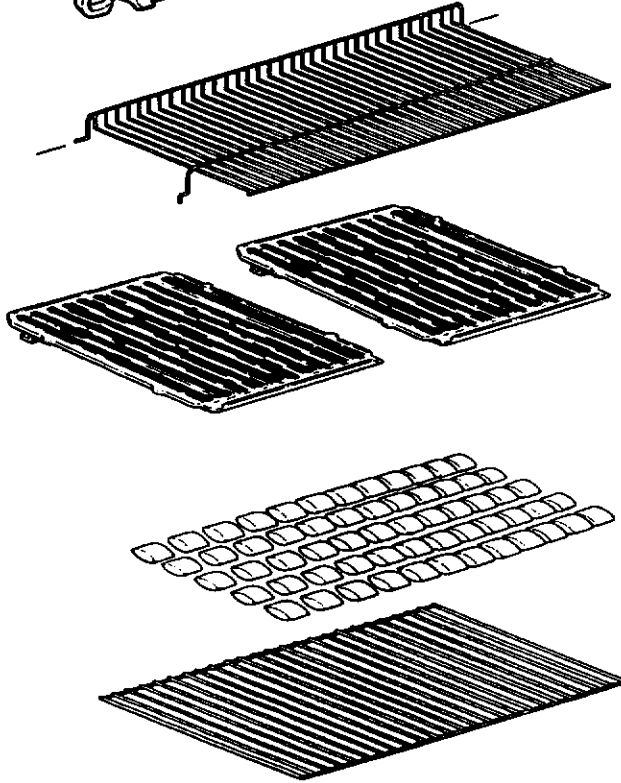

1

3

NORTH AMERICA

PARTS LIST/LISTE DES PIECES

KEY #	ITEM #	DESCRIPTION	DESCRIPTION	942-24	942-44	952-24	952-44	952-74	952-94
				942-27	942-47	952-27	952-47	952-77	952-97
1.	10909-T32	CASTING BOTTOM	FOND DU FOYER	1	1	•	•	•	•
	10909-T42	CASTING BOTTOM	FOND DU FOYER	•	•	1	1	1	1
2.	10473-T32	CASTING TOP	COUVERCLE DU GRIL	•	•	•	•	•	•
	10473-T42	CASTING TOP	COUVERCLE DU GRIL	1	1	•	•	•	•
3.	10081-BK321	NAMEPLATE	PLAQUE D'IDENTIFICATION	•	•	1	1	1	1
	10081-BK428	NAMEPLATE	PLAQUE D'IDENTIFICATION	1	1	•	•	•	•
	10081-BK429	NAMEPLATE	PLAQUE D'IDENTIFICATION	•	•	•	1	•	•
5.	10571-5	HEAT INDICATOR	INDICATEUR DE CHALEUR	•	•	•	•	1	1
7.	S21233	HINGE CLIP	ATTACHE DE CHEVILLE	1	1	1	1	1	1
8.	10222-T32	GRATE	GRILL POUR BRIQUETTES	2	2	2	2	2	2
	10222-T42	GRATE	GRILL POUR BRIQUETTES	1	1	•	•	•	•
9.	10225-T326	GRID - CAST IRON	GRILLE	•	•	1	1	1	1
	10225-T426	GRID - CAST IRON	GRILLE	2	2	•	•	•	•
11.	10225-T327	GRID RETRACTABLE	GRILLE RETRACTABLE	•	•	2	2	2	2
	10225-T428	GRID RETRACTABLE	GRILLE RETRACTABLE	1	1	•	•	•	•
14.	10010-45	BRIQUETS - CERAMIC	BRIQUETTES - CERAMIQUE	•	•	1	1	1	1
	10010-55	BRIQUETS - CERAMIC	BRIQUETTES - CERAMIQUE	1	1	•	•	•	•
15.	10390-T401	BURNER ASSY	ENSEMBLE DE BRULEUR	•	•	1	1	1	1
	10390-T501	BURNER ASSY	ENSEMBLE DE BRULEUR	1	1	•	•	•	•
17.	10342-21	IGNITOR	ALLUMEUR	•	•	1	1	1	1
	10342-22	IGNITOR	ALLUMEUR	1	•	•	•	•	•
18.	10342-T301	ELECTRODE	ELECTRODE	•	1	•	1	•	1
21.	10440-K40	CONTROL ASSY LP	SOUPAPE, (GAZ PROPANE)	1	1	1	1	1	1
	10440-K41	CONTROL ASSY NG	SOUPAPE, (GAZ NATUREL)	1	•	•	•	•	•
	10440-K42	CONTROL ASSY LP	SOUPAPE, (GAZ PROPANE)	•	•	•	•	•	•
	10440-K43	CONTROL ASSY NG	SOUPAPE, (GAZ NATUREL)	•	1	•	•	•	•
	10440-K50	CONTROL ASSY LP	SOUPAPE, (GAZ PROPANE)	•	•	1	•	•	•
	10440-K51	CONTROL ASSY NG	SOUPAPE, (GAZ NATUREL)	•	•	•	•	•	•
	10440-K52	CONTROL ASSY LP	SOUPAPE, (GAZ PROPANE)	•	•	•	1	•	•
	10440-K53	CONTROL ASSY NG	SOUPAPE, (GAZ NATUREL)	•	•	•	•	•	•
	10440-K58	CONTROL ASSY LP	SOUPAPE, (GAZ PROPANE)	•	•	•	•	•	•
	10440-K59	CONTROL ASSY NG	SOUPAPE, (GAZ NATUREL)	•	•	•	•	•	•
	10440-K62	CONTROL ASSY LP	SOUPAPE, (GAZ PROPANE)	•	•	•	•	•	1
	10440-K63	CONTROL ASSY NG	SOUPAPE, (GAZ NATUREL)	•	•	•	•	1	•
21A.	S10125	HOSE - SIDE BURNER LP	TUYAU DU BRULEUR LATERAL PL	•	1	•	1	•	1
	S10126	HOSE - SIDE BURNER NG	TUYAU DE BRULEUR LATERAL GN	•	•	•	•	•	•
21B.	S10133	HOSE - REARBURNER LP	TUYAU DE BRULEUR ARRIERE PL	•	1	•	1	•	1
	S10139	HOSE - REARBURNER NG	TUYAU DE BRULEUR ARRIERE GN	•	•	•	•	1	•
	S10134	HOSE - REARBURNER LP	TUYAU DE BRULEUR ARRIERE PL	•	•	•	•	•	•
	S10140	HOSE - REARBURNER NG	TUYAU DE BRULEUR ARRIERE GN	•	•	•	•	•	•
22.	10114-17	HOSE & REGULATOR LP - QCC1	TUYAU ET REGULATEUR PL - QCC1	1	1	1	1	1	1
	10111-K47	HOSE NATURAL GAS	TUYAU (GAZ NATUREL)	1	1	1	1	1	1
23.	10472-K36	CONTROL KNOB	BOUTON DE CONTROLE	2	3	2	3	3	4
30.	10086-K401	DECO PLATE	PLAQUE DECORATIVE	1	•	•	•	•	•
	10086-K411	DECO PLATE	PLAQUE DECORATIVE	•	1	•	•	•	•
	10086-K501	DECO PLATE	PLAQUE DECORATIVE	•	•	1	•	•	•
	10086-K511	DECO PLATE	PLAQUE DECORATIVE	•	•	•	1	•	•
	10086-K521	DECO PLATE	PLAQUE DECORATIVE	•	•	•	•	•	1
	10086-K531	DECO PLATE	PLAQUE DECORATIVE	•	•	•	•	1	•
31.	10194-K401	CONTROL COVER	PANNEAU DE CONTROLE	1	1	•	•	•	•
	10194-K501	CONTROL COVER	PANNEAU DE CONTROLE	•	•	1	1	1	1
33.	10338-K571	POST WHEEL	PIEDS DE ROUE	4	4	4	4	4	4
35.	10184-K561	SUPPORT - CASTING - LEFT	SUPPORT GAUCHE DU FOYER	1	1	1	1	1	1
36.	10184-K571	SUPPORT - CASTING - RIGHT	SUPPORT DROIT DU FOYER	1	1	1	1	1	1
37.	10184-K581	SUPPORT - SIDE SHELF - LEFT	SUPPORT TABLETTE DE GAUCHE	2	2	2	2	2	2
38.	10184-K591	SUPPORT - SIDE SHELF - RIGHT	SUPPORT TABLETTE DE DROITE	2	2	2	2	2	2
39.	10956-K401	BRACE - UPPER REAR	SUPPORT ARRIERE	1	1	•	•	•	•
	10956-K501	BRACE - UPPER REAR	SUPPORT ARRIERE	•	•	1	1	1	1