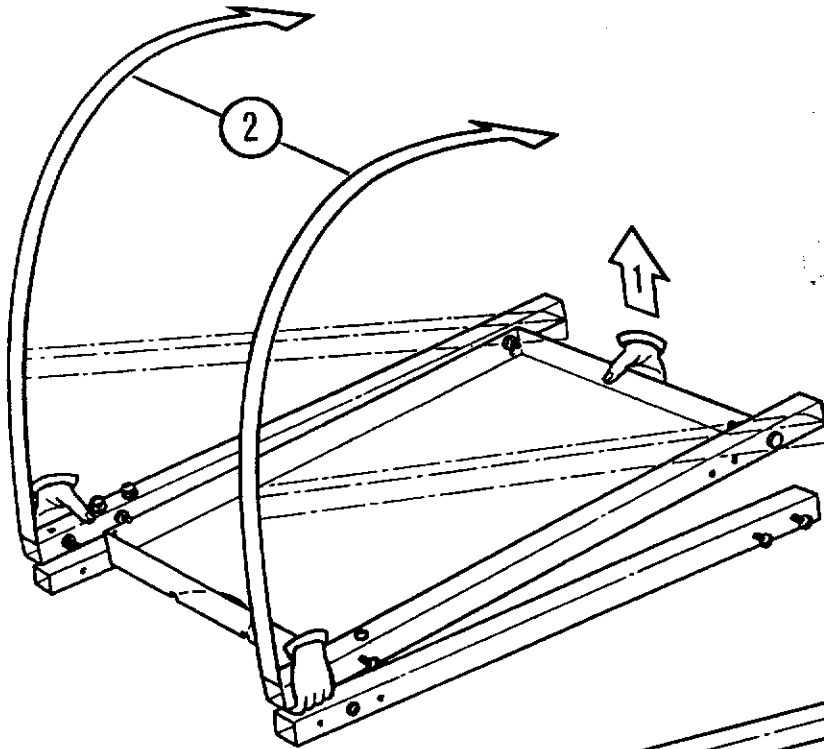

1

3

NORTH AMERICA

PARTS LIST/LISTE DES PIECES

KEY #	ITEM #	DESCRIPTION	DESCRIPTION	942-24	942-44	952-24	952-44	952-74	952-94
				942-27	942-47	952-27	952-47	952-77	952-97
1.	10909-T32	CASTING BOTTOM	FOND DU FOYER	1	1	•	•	•	•
	10909-T42	CASTING BOTTOM	FOND DU FOYER	•	•	1	1	1	1
2.	10473-T32	CASTING TOP	COUVERCLE DU GRIL	•	•	•	•	•	•
	10473-T42	CASTING TOP	COUVERCLE DU GRIL	1	1	•	•	•	•
3.	10081-BK321	NAMEPLATE	PLAQUE D'IDENTIFICATION	•	•	1	1	1	1
	10081-BK428	NAMEPLATE	PLAQUE D'IDENTIFICATION	1	1	•	•	•	•
	10081-BK429	NAMEPLATE	PLAQUE D'IDENTIFICATION	•	•	•	1	•	•
5.	10571-5	HEAT INDICATOR	INDICATEUR DE CHALEUR	•	•	•	•	1	1
7.	S21233	HINGE CLIP	ATTACHE DE CHEVILLE	1	1	1	1	1	1
8.	10222-T32	GRATE	GRILL POUR BRIQUETTES	2	2	2	2	2	2
	10222-T42	GRATE	GRILL POUR BRIQUETTES	1	1	•	•	•	•
9.	10225-T326	GRID - CAST IRON	GRILLE	•	•	1	1	1	1
	10225-T426	GRID - CAST IRON	GRILLE	2	2	•	•	•	•
11.	10225-T327	GRID RETRACTABLE	GRILLE RETRACTABLE	•	•	2	2	2	2
	10225-T428	GRID RETRACTABLE	GRILLE RETRACTABLE	1	1	•	•	•	•
14.	10010-45	BRIQUETS - CERAMIC	BRIQUETTES - CERAMIQUE	•	•	1	1	1	1
	10010-55	BRIQUETS - CERAMIC	BRIQUETTES - CERAMIQUE	1	1	•	•	•	•
15.	10390-T401	BURNER ASSY	ENSEMBLE DE BRULEUR	•	•	1	1	1	1
	10390-T501	BURNER ASSY	ENSEMBLE DE BRULEUR	1	1	•	•	•	•
17.	10342-21	IGNITOR	ALLUMEUR	•	•	1	1	1	1
	10342-22	IGNITOR	ALLUMEUR	1	•	•	•	•	•
18.	10342-T301	ELECTRODE	ELECTRODE	•	1	•	1	•	1
21.	10440-K40	CONTROL ASSY LP	SOUPAPE, (GAZ PROPANE)	1	1	1	1	1	1
	10440-K41	CONTROL ASSY NG	SOUPAPE, (GAZ NATUREL)	1	•	•	•	•	•
	10440-K42	CONTROL ASSY LP	SOUPAPE, (GAZ PROPANE)	•	•	•	•	•	•
	10440-K43	CONTROL ASSY NG	SOUPAPE, (GAZ NATUREL)	•	1	•	•	•	•
	10440-K50	CONTROL ASSY LP	SOUPAPE, (GAZ PROPANE)	•	•	1	•	•	•
	10440-K51	CONTROL ASSY NG	SOUPAPE, (GAZ NATUREL)	•	•	•	•	•	•
	10440-K52	CONTROL ASSY LP	SOUPAPE, (GAZ PROPANE)	•	•	•	1	•	•
	10440-K53	CONTROL ASSY NG	SOUPAPE, (GAZ NATUREL)	•	•	•	•	•	•
	10440-K58	CONTROL ASSY LP	SOUPAPE, (GAZ PROPANE)	•	•	•	•	•	•
	10440-K59	CONTROL ASSY NG	SOUPAPE, (GAZ NATUREL)	•	•	•	•	•	•
	10440-K62	CONTROL ASSY LP	SOUPAPE, (GAZ PROPANE)	•	•	•	•	•	1
	10440-K63	CONTROL ASSY NG	SOUPAPE, (GAZ NATUREL)	•	•	•	•	1	•
21A.	S10125	HOSE - SIDE BURNER LP	TUYAU DU BRULEUR LATERAL PL	•	1	•	1	•	1
	S10126	HOSE - SIDE BURNER NG	TUYAU DE BRULEUR LATERAL GN	•	•	•	•	•	•
21B.	S10133	HOSE - REARBURNER LP	TUYAU DE BRULEUR ARRIERE PL	•	1	•	1	•	1
	S10139	HOSE - REARBURNER NG	TUYAU DE BRULEUR ARRIERE GN	•	•	•	•	1	•
	S10134	HOSE - REARBURNER LP	TUYAU DE BRULEUR ARRIERE PL	•	•	•	•	•	•
	S10140	HOSE - REARBURNER NG	TUYAU DE BRULEUR ARRIERE GN	•	•	•	•	•	•
22.	10114-17	HOSE & REGULATOR LP - QCC1	TUYAU ET REGULATEUR PL - QCC1	1	1	1	1	1	1
	10111-K47	HOSE NATURAL GAS	TUYAU (GAZ NATUREL)	1	1	1	1	1	1
23.	10472-K36	CONTROL KNOB	BOUTON DE CONTROLE	2	3	2	3	3	4
30.	10086-K401	DECO PLATE	PLAQUE DECORATIVE	1	•	•	•	•	•
	10086-K411	DECO PLATE	PLAQUE DECORATIVE	•	1	•	•	•	•
	10086-K501	DECO PLATE	PLAQUE DECORATIVE	•	•	1	•	•	•
	10086-K511	DECO PLATE	PLAQUE DECORATIVE	•	•	•	1	•	•
	10086-K521	DECO PLATE	PLAQUE DECORATIVE	•	•	•	•	•	1
	10086-K531	DECO PLATE	PLAQUE DECORATIVE	•	•	•	•	1	•
31.	10194-K401	CONTROL COVER	PANNEAU DE CONTROLE	1	1	•	•	•	•
	10194-K501	CONTROL COVER	PANNEAU DE CONTROLE	•	•	1	1	1	1
33.	10338-K571	POST WHEEL	PIEDS DE ROUE	4	4	4	4	4	4
35.	10184-K561	SUPPORT - CASTING - LEFT	SUPPORT GAUCHE DU FOYER	1	1	1	1	1	1
36.	10184-K571	SUPPORT - CASTING - RIGHT	SUPPORT DROIT DU FOYER	1	1	1	1	1	1
37.	10184-K581	SUPPORT - SIDE SHELF - LEFT	SUPPORT TABLETTE DE GAUCHE	2	2	2	2	2	2
38.	10184-K591	SUPPORT - SIDE SHELF - RIGHT	SUPPORT TABLETTE DE DROITE	2	2	2	2	2	2
39.	10956-K401	BRACE - UPPER REAR	SUPPORT ARRIERE	1	1	•	•	•	•
	10956-K501	BRACE - UPPER REAR	SUPPORT ARRIERE	•	•	1	1	1	1