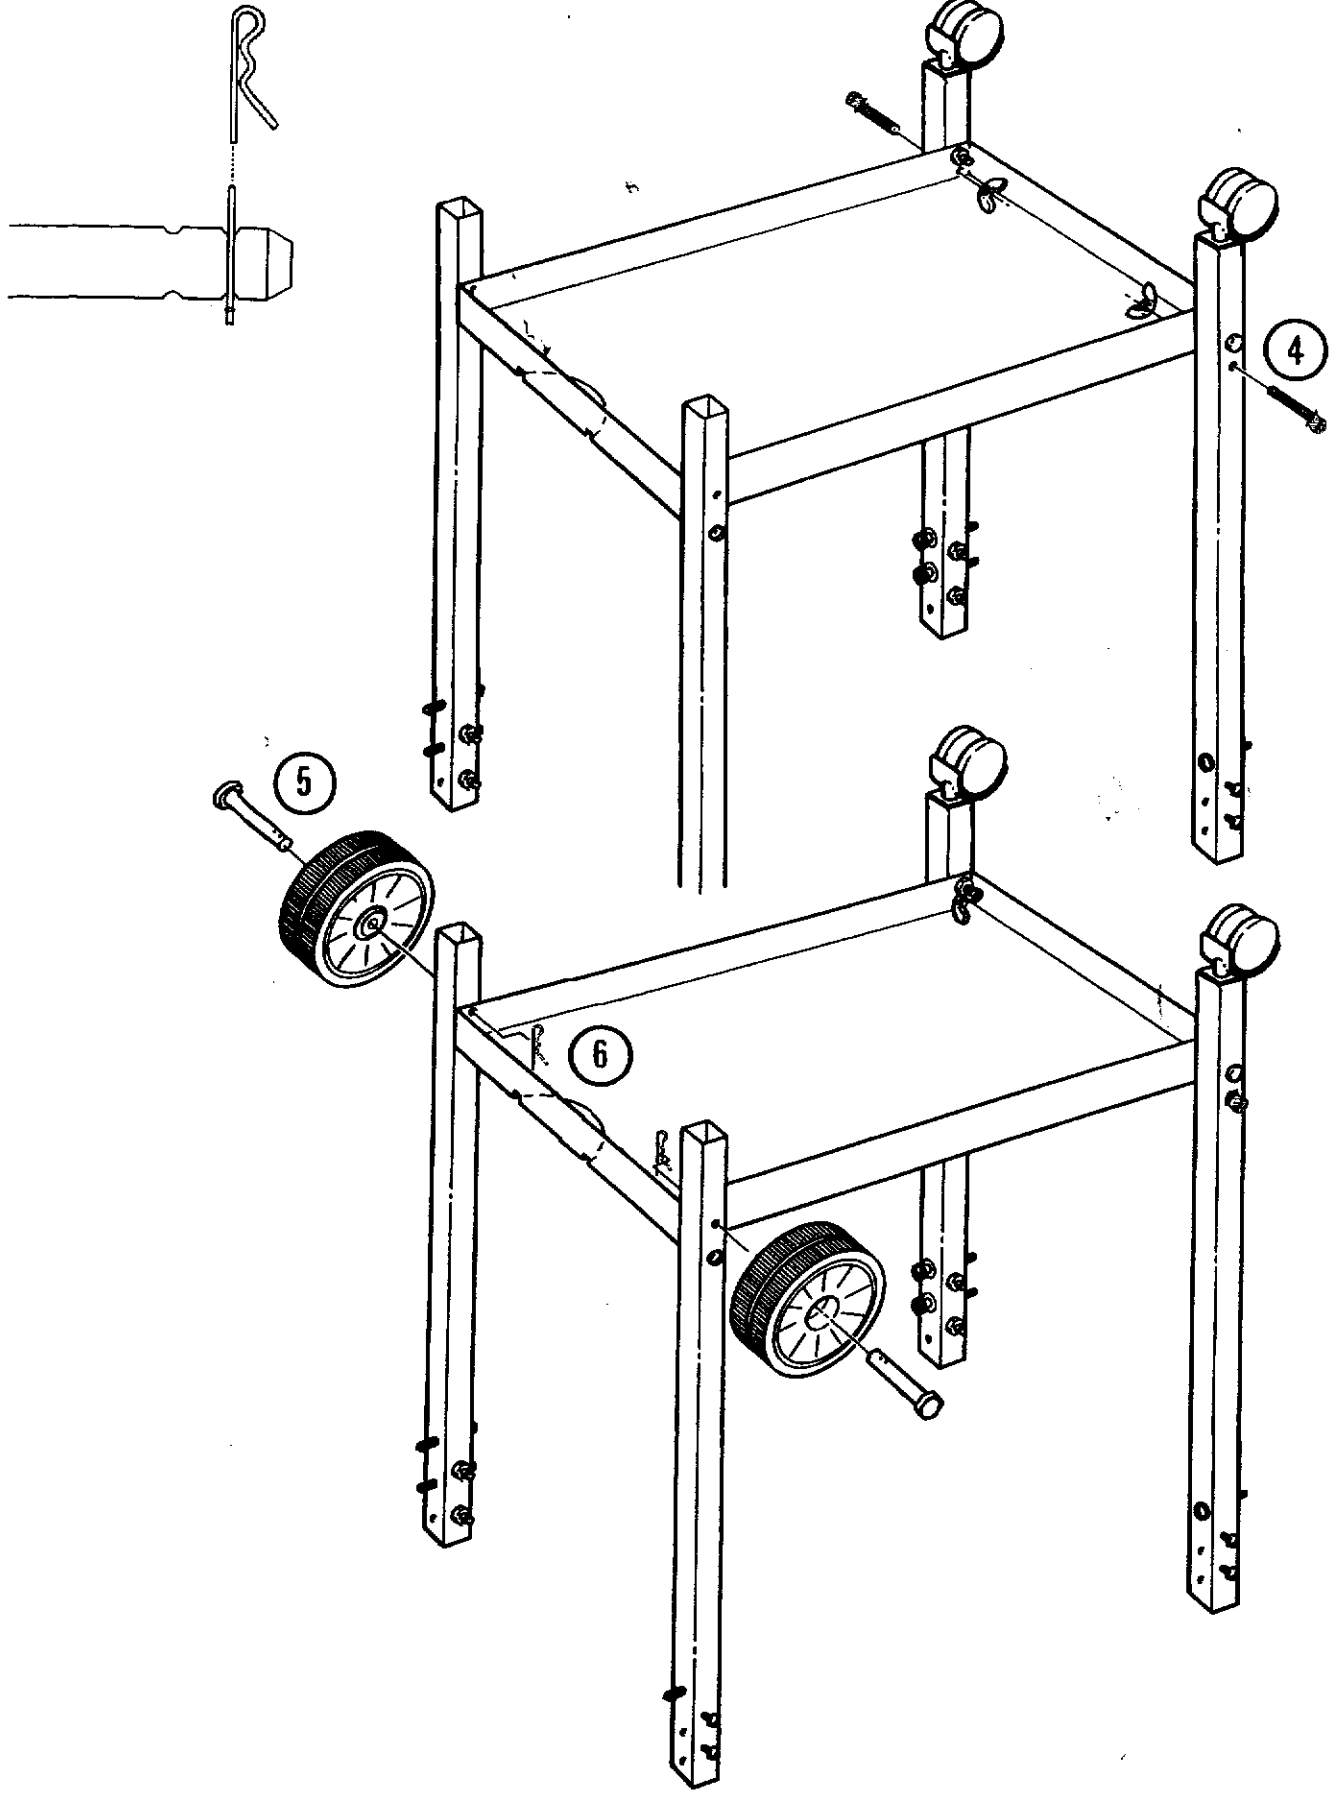

1

3

NORTH AMERICA

PARTS LIST/LISTE DES PIECES

KEY #	ITEM #	DESCRIPTION	DESCRIPTION	942-24	942-44	952-24	952-44	952-74	952-94
				942-27	942-47	952-27	952-47	952-77	952-97
1.	10909-T32	CASTING BOTTOM	FOND DU FOYER	1	1	•	•	•	•
	10909-T42	CASTING BOTTOM	FOND DU FOYER	•	•	1	1	1	1
2.	10473-T32	CASTING TOP	COUVERCLE DU GRIL	•	•	•	•	•	•
	10473-T42	CASTING TOP	COUVERCLE DU GRIL	1	1	•	•	•	•
3.	10081-BK321	NAMEPLATE	PLAQUE D'IDENTIFICATION	•	•	1	1	1	1
	10081-BK428	NAMEPLATE	PLAQUE D'IDENTIFICATION	1	1	•	•	•	•
	10081-BK429	NAMEPLATE	PLAQUE D'IDENTIFICATION	•	•	•	1	•	•
5.	10571-5	HEAT INDICATOR	INDICATEUR DE CHALEUR	•	•	•	•	1	1
7.	S21233	HINGE CLIP	ATTACHE DE CHEVILLE	1	1	1	1	1	1
8.	10222-T32	GRATE	GRILL POUR BRIQUETTES	2	2	2	2	2	2
	10222-T42	GRATE	GRILL POUR BRIQUETTES	1	1	•	•	•	•
9.	10225-T326	GRID - CAST IRON	GRILLE	•	•	1	1	1	1
	10225-T426	GRID - CAST IRON	GRILLE	2	2	•	•	•	•
11.	10225-T327	GRID RETRACTABLE	GRILLE RETRACTABLE	•	•	2	2	2	2
	10225-T428	GRID RETRACTABLE	GRILLE RETRACTABLE	1	1	•	•	•	•
14.	10010-45	BRIQUETS - CERAMIC	BRIQUETTES - CERAMIQUE	•	•	1	1	1	1
	10010-55	BRIQUETS - CERAMIC	BRIQUETTES - CERAMIQUE	1	1	•	•	•	•
15.	10390-T401	BURNER ASSY	ENSEMBLE DE BRULEUR	•	•	1	1	1	1
	10390-T501	BURNER ASSY	ENSEMBLE DE BRULEUR	1	1	•	•	•	•
17.	10342-21	IGNITOR	ALLUMEUR	•	•	1	1	1	1
	10342-22	IGNITOR	ALLUMEUR	1	•	•	•	•	•
18.	10342-T301	ELECTRODE	ELECTRODE	•	1	•	1	•	1
21.	10440-K40	CONTROL ASSY LP	SOUPAPE, (GAZ PROPANE)	1	1	1	1	1	1
	10440-K41	CONTROL ASSY NG	SOUPAPE, (GAZ NATUREL)	1	•	•	•	•	•
	10440-K42	CONTROL ASSY LP	SOUPAPE, (GAZ PROPANE)	•	•	•	•	•	•
	10440-K43	CONTROL ASSY NG	SOUPAPE, (GAZ NATUREL)	•	1	•	•	•	•
	10440-K50	CONTROL ASSY LP	SOUPAPE, (GAZ PROPANE)	•	•	1	•	•	•
	10440-K51	CONTROL ASSY NG	SOUPAPE, (GAZ NATUREL)	•	•	•	•	•	•
	10440-K52	CONTROL ASSY LP	SOUPAPE, (GAZ PROPANE)	•	•	•	1	•	•
	10440-K53	CONTROL ASSY NG	SOUPAPE, (GAZ NATUREL)	•	•	•	•	•	•
	10440-K58	CONTROL ASSY LP	SOUPAPE, (GAZ PROPANE)	•	•	•	•	•	•
	10440-K59	CONTROL ASSY NG	SOUPAPE, (GAZ NATUREL)	•	•	•	•	•	•
	10440-K62	CONTROL ASSY LP	SOUPAPE, (GAZ PROPANE)	•	•	•	•	•	1
	10440-K63	CONTROL ASSY NG	SOUPAPE, (GAZ NATUREL)	•	•	•	•	1	•
21A.	S10125	HOSE - SIDE BURNER LP	TUYAU DU BRULEUR LATERAL PL	•	1	•	1	•	1
	S10126	HOSE - SIDE BURNER NG	TUYAU DE BRULEUR LATERAL GN	•	•	•	•	•	•
21B.	S10133	HOSE - REARBURNER LP	TUYAU DE BRULEUR ARRIERE PL	•	1	•	1	•	1
	S10139	HOSE - REARBURNER NG	TUYAU DE BRULEUR ARRIERE GN	•	•	•	•	1	•
	S10134	HOSE - REARBURNER LP	TUYAU DE BRULEUR ARRIERE PL	•	•	•	•	•	•
	S10140	HOSE - REARBURNER NG	TUYAU DE BRULEUR ARRIERE GN	•	•	•	•	•	•
22.	10114-17	HOSE & REGULATOR LP - QCC1	TUYAU ET REGULATEUR PL - QCC1	1	1	1	1	1	1
	10111-K47	HOSE NATURAL GAS	TUYAU (GAZ NATUREL)	1	1	1	1	1	1
23.	10472-K36	CONTROL KNOB	BOUTON DE CONTROLE	2	3	2	3	3	4
30.	10086-K401	DECO PLATE	PLAQUE DECORATIVE	1	•	•	•	•	•
	10086-K411	DECO PLATE	PLAQUE DECORATIVE	•	1	•	•	•	•
	10086-K501	DECO PLATE	PLAQUE DECORATIVE	•	•	1	•	•	•
	10086-K511	DECO PLATE	PLAQUE DECORATIVE	•	•	•	1	•	•
	10086-K521	DECO PLATE	PLAQUE DECORATIVE	•	•	•	•	•	1
	10086-K531	DECO PLATE	PLAQUE DECORATIVE	•	•	•	•	1	•
31.	10194-K401	CONTROL COVER	PANNEAU DE CONTROLE	1	1	•	•	•	•
	10194-K501	CONTROL COVER	PANNEAU DE CONTROLE	•	•	1	1	1	1
33.	10338-K571	POST WHEEL	PIEDS DE ROUE	4	4	4	4	4	4
35.	10184-K561	SUPPORT - CASTING - LEFT	SUPPORT GAUCHE DU FOYER	1	1	1	1	1	1
36.	10184-K571	SUPPORT - CASTING - RIGHT	SUPPORT DROIT DU FOYER	1	1	1	1	1	1
37.	10184-K581	SUPPORT - SIDE SHELF - LEFT	SUPPORT TABLETTE DE GAUCHE	2	2	2	2	2	2
38.	10184-K591	SUPPORT - SIDE SHELF - RIGHT	SUPPORT TABLETTE DE DROITE	2	2	2	2	2	2
39.	10956-K401	BRACE - UPPER REAR	SUPPORT ARRIERE	1	1	•	•	•	•
	10956-K501	BRACE - UPPER REAR	SUPPORT ARRIERE	•	•	1	1	1	1