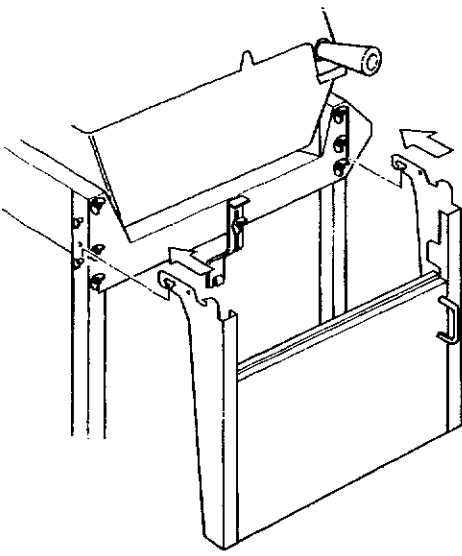

1

3

NORTH AMERICA

PARTS LIST/LISTE DES PIECES

KEY #	ITEM #	DESCRIPTION	DESCRIPTION	942-24	942-44	952-24	952-44	952-74	952-94
				942-27	942-47	952-27	952-47	952-77	952-97
1.	10909-T32	CASTING BOTTOM	FOND DU FOYER	1	1	•	•	•	•
	10909-T42	CASTING BOTTOM	FOND DU FOYER	•	•	1	1	1	1
2.	10473-T32	CASTING TOP	COUVERCLE DU GRIL	•	•	•	•	•	•
	10473-T42	CASTING TOP	COUVERCLE DU GRIL	1	1	•	•	•	•
3.	10081-BK321	NAMEPLATE	PLAQUE D'IDENTIFICATION	•	•	1	1	1	1
	10081-BK428	NAMEPLATE	PLAQUE D'IDENTIFICATION	1	1	•	•	•	•
	10081-BK429	NAMEPLATE	PLAQUE D'IDENTIFICATION	•	•	•	1	•	•
5.	10571-5	HEAT INDICATOR	INDICATEUR DE CHALEUR	•	•	•	•	1	1
7.	S21233	HINGE CLIP	ATTACHE DE CHEVILLE	1	1	1	1	1	1
8.	10222-T32	GRATE	GRILL POUR BRIQUETTES	2	2	2	2	2	2
	10222-T42	GRATE	GRILL POUR BRIQUETTES	1	1	•	•	•	•
9.	10225-T326	GRID - CAST IRON	GRILLE	•	•	1	1	1	1
	10225-T426	GRID - CAST IRON	GRILLE	2	2	•	•	•	•
11.	10225-T327	GRID RETRACTABLE	GRILLE RETRACTABLE	•	•	2	2	2	2
	10225-T428	GRID RETRACTABLE	GRILLE RETRACTABLE	1	1	•	•	•	•
14.	10010-45	BRIQUETS - CERAMIC	BRIQUETTES - CERAMIQUE	•	•	1	1	1	1
	10010-55	BRIQUETS - CERAMIC	BRIQUETTES - CERAMIQUE	1	1	•	•	•	•
15.	10390-T401	BURNER ASSY	ENSEMBLE DE BRULEUR	•	•	1	1	1	1
	10390-T501	BURNER ASSY	ENSEMBLE DE BRULEUR	1	1	•	•	•	•
17.	10342-21	IGNITOR	ALLUMEUR	•	•	1	1	1	1
	10342-22	IGNITOR	ALLUMEUR	1	•	•	•	•	•
18.	10342-T301	ELECTRODE	ELECTRODE	•	1	•	1	•	1
21.	10440-K40	CONTROL ASSY LP	SOUPAPE, (GAZ PROPANE)	1	1	1	1	1	1
	10440-K41	CONTROL ASSY NG	SOUPAPE, (GAZ NATUREL)	1	•	•	•	•	•
	10440-K42	CONTROL ASSY LP	SOUPAPE, (GAZ PROPANE)	•	•	•	•	•	•
	10440-K43	CONTROL ASSY NG	SOUPAPE, (GAZ NATUREL)	•	1	•	•	•	•
	10440-K50	CONTROL ASSY LP	SOUPAPE, (GAZ PROPANE)	•	•	1	•	•	•
	10440-K51	CONTROL ASSY NG	SOUPAPE, (GAZ NATUREL)	•	•	•	•	•	•
	10440-K52	CONTROL ASSY LP	SOUPAPE, (GAZ PROPANE)	•	•	•	1	•	•
	10440-K53	CONTROL ASSY NG	SOUPAPE, (GAZ NATUREL)	•	•	•	•	•	•
	10440-K58	CONTROL ASSY LP	SOUPAPE, (GAZ PROPANE)	•	•	•	•	•	•
	10440-K59	CONTROL ASSY NG	SOUPAPE, (GAZ NATUREL)	•	•	•	•	•	•
	10440-K62	CONTROL ASSY LP	SOUPAPE, (GAZ PROPANE)	•	•	•	•	•	1
	10440-K63	CONTROL ASSY NG	SOUPAPE, (GAZ NATUREL)	•	•	•	•	1	•
21A.	S10125	HOSE - SIDE BURNER LP	TUYAU DU BRULEUR LATERAL PL	•	1	•	1	•	1
	S10126	HOSE - SIDE BURNER NG	TUYAU DE BRULEUR LATERAL GN	•	•	•	•	•	•
21B.	S10133	HOSE - REARBURNER LP	TUYAU DE BRULEUR ARRIERE PL	•	1	•	1	•	1
	S10139	HOSE - REARBURNER NG	TUYAU DE BRULEUR ARRIERE GN	•	•	•	•	1	•
	S10134	HOSE - REARBURNER LP	TUYAU DE BRULEUR ARRIERE PL	•	•	•	•	•	•
	S10140	HOSE - REARBURNER NG	TUYAU DE BRULEUR ARRIERE GN	•	•	•	•	•	•
22.	10114-17	HOSE & REGULATOR LP - QCC1	TUYAU ET REGULATEUR PL - QCC1	1	1	1	1	1	1
	10111-K47	HOSE NATURAL GAS	TUYAU (GAZ NATUREL)	1	1	1	1	1	1
23.	10472-K36	CONTROL KNOB	BOUTON DE CONTROLE	2	3	2	3	3	4
30.	10086-K401	DECO PLATE	PLAQUE DECORATIVE	1	•	•	•	•	•
	10086-K411	DECO PLATE	PLAQUE DECORATIVE	•	1	•	•	•	•
	10086-K501	DECO PLATE	PLAQUE DECORATIVE	•	•	1	•	•	•
	10086-K511	DECO PLATE	PLAQUE DECORATIVE	•	•	•	1	•	•
	10086-K521	DECO PLATE	PLAQUE DECORATIVE	•	•	•	•	•	1
	10086-K531	DECO PLATE	PLAQUE DECORATIVE	•	•	•	•	1	•
31.	10194-K401	CONTROL COVER	PANNEAU DE CONTROLE	1	1	•	•	•	•
	10194-K501	CONTROL COVER	PANNEAU DE CONTROLE	•	•	1	1	1	1
33.	10338-K571	POST WHEEL	PIEDS DE ROUE	4	4	4	4	4	4
35.	10184-K561	SUPPORT - CASTING - LEFT	SUPPORT GAUCHE DU FOYER	1	1	1	1	1	1
36.	10184-K571	SUPPORT - CASTING - RIGHT	SUPPORT DROIT DU FOYER	1	1	1	1	1	1
37.	10184-K581	SUPPORT - SIDE SHELF - LEFT	SUPPORT TABLETTE DE GAUCHE	2	2	2	2	2	2
38.	10184-K591	SUPPORT - SIDE SHELF - RIGHT	SUPPORT TABLETTE DE DROITE	2	2	2	2	2	2
39.	10956-K401	BRACE - UPPER REAR	SUPPORT ARRIERE	1	1	•	•	•	•
	10956-K501	BRACE - UPPER REAR	SUPPORT ARRIERE	•	•	1	1	1	1