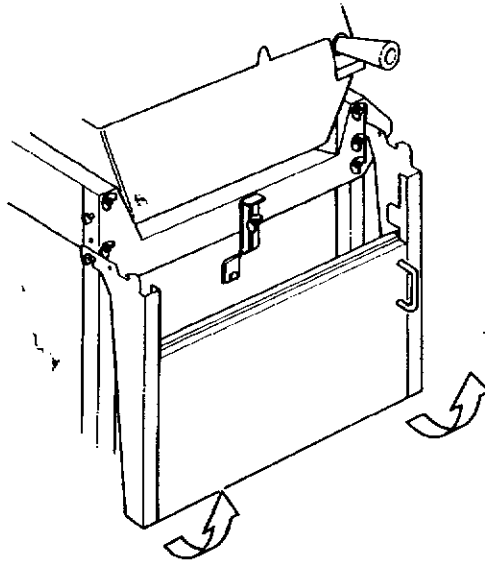

1

3

NORTH AMERICA

PARTS LIST/LISTE DES PIECES

KEY #	ITEM #	DESCRIPTION	DESCRIPTION	942-24	942-44	952-24	952-44	952-74	952-94
				942-27	942-47	952-27	952-47	952-77	952-97
1.	10909-T32	CASTING BOTTOM	FOND DU FOYER	1	1	•	•	•	•
	10909-T42	CASTING BOTTOM	FOND DU FOYER	•	•	1	1	1	1
2.	10473-T32	CASTING TOP	COUVERCLE DU GRIL	•	•	•	•	•	•
	10473-T42	CASTING TOP	COUVERCLE DU GRIL	1	1	•	•	•	•
3.	10081-BK321	NAMEPLATE	PLAQUE D'IDENTIFICATION	•	•	1	1	1	1
	10081-BK428	NAMEPLATE	PLAQUE D'IDENTIFICATION	1	1	•	•	•	•
	10081-BK429	NAMEPLATE	PLAQUE D'IDENTIFICATION	•	•	•	1	•	•
5.	10571-5	HEAT INDICATOR	INDICATEUR DE CHALEUR	•	•	•	•	1	1
7.	S21233	HINGE CLIP	ATTACHE DE CHEVILLE	1	1	1	1	1	1
8.	10222-T32	GRATE	GRILL POUR BRIQUETTES	2	2	2	2	2	2
	10222-T42	GRATE	GRILL POUR BRIQUETTES	1	1	•	•	•	•
9.	10225-T326	GRID - CAST IRON	GRILLE	•	•	1	1	1	1
	10225-T426	GRID - CAST IRON	GRILLE	2	2	•	•	•	•
11.	10225-T327	GRID RETRACTABLE	GRILLE RETRACTABLE	•	•	2	2	2	2
	10225-T428	GRID RETRACTABLE	GRILLE RETRACTABLE	1	1	•	•	•	•
14.	10010-45	BRIQUETS - CERAMIC	BRIQUETTES - CERAMIQUE	•	•	1	1	1	1
	10010-55	BRIQUETS - CERAMIC	BRIQUETTES - CERAMIQUE	1	1	•	•	•	•
15.	10390-T401	BURNER ASSY	ENSEMBLE DE BRULEUR	•	•	1	1	1	1
	10390-T501	BURNER ASSY	ENSEMBLE DE BRULEUR	1	1	•	•	•	•
17.	10342-21	IGNITOR	ALLUMEUR	•	•	1	1	1	1
	10342-22	IGNITOR	ALLUMEUR	1	•	•	•	•	•
18.	10342-T301	ELECTRODE	ELECTRODE	•	1	•	1	•	1
21.	10440-K40	CONTROL ASSY LP	SOUPAPE, (GAZ PROPANE)	1	1	1	1	1	1
	10440-K41	CONTROL ASSY NG	SOUPAPE, (GAZ NATUREL)	1	•	•	•	•	•
	10440-K42	CONTROL ASSY LP	SOUPAPE, (GAZ PROPANE)	•	•	•	•	•	•
	10440-K43	CONTROL ASSY NG	SOUPAPE, (GAZ NATUREL)	•	1	•	•	•	•
	10440-K50	CONTROL ASSY LP	SOUPAPE, (GAZ PROPANE)	•	•	1	•	•	•
	10440-K51	CONTROL ASSY NG	SOUPAPE, (GAZ NATUREL)	•	•	•	•	•	•
	10440-K52	CONTROL ASSY LP	SOUPAPE, (GAZ PROPANE)	•	•	•	1	•	•
	10440-K53	CONTROL ASSY NG	SOUPAPE, (GAZ NATUREL)	•	•	•	•	•	•
	10440-K58	CONTROL ASSY LP	SOUPAPE, (GAZ PROPANE)	•	•	•	•	•	•
	10440-K59	CONTROL ASSY NG	SOUPAPE, (GAZ NATUREL)	•	•	•	•	•	•
	10440-K62	CONTROL ASSY LP	SOUPAPE, (GAZ PROPANE)	•	•	•	•	•	1
	10440-K63	CONTROL ASSY NG	SOUPAPE, (GAZ NATUREL)	•	•	•	•	1	•
21A.	S10125	HOSE - SIDE BURNER LP	TUYAU DU BRULEUR LATERAL PL	•	1	•	1	•	1
	S10126	HOSE - SIDE BURNER NG	TUYAU DE BRULEUR LATERAL GN	•	•	•	•	•	•
21B.	S10133	HOSE - REARBURNER LP	TUYAU DE BRULEUR ARRIERE PL	•	1	•	1	•	1
	S10139	HOSE - REARBURNER NG	TUYAU DE BRULEUR ARRIERE GN	•	•	•	•	1	•
	S10134	HOSE - REARBURNER LP	TUYAU DE BRULEUR ARRIERE PL	•	•	•	•	•	•
	S10140	HOSE - REARBURNER NG	TUYAU DE BRULEUR ARRIERE GN	•	•	•	•	•	•
22.	10114-17	HOSE & REGULATOR LP - QCC1	TUYAU ET REGULATEUR PL - QCC1	1	1	1	1	1	1
	10111-K47	HOSE NATURAL GAS	TUYAU (GAZ NATUREL)	1	1	1	1	1	1
23.	10472-K36	CONTROL KNOB	BOUTON DE CONTROLE	2	3	2	3	3	4
30.	10086-K401	DECO PLATE	PLAQUE DECORATIVE	1	•	•	•	•	•
	10086-K411	DECO PLATE	PLAQUE DECORATIVE	•	1	•	•	•	•
	10086-K501	DECO PLATE	PLAQUE DECORATIVE	•	•	1	•	•	•
	10086-K511	DECO PLATE	PLAQUE DECORATIVE	•	•	•	1	•	•
	10086-K521	DECO PLATE	PLAQUE DECORATIVE	•	•	•	•	•	1
	10086-K531	DECO PLATE	PLAQUE DECORATIVE	•	•	•	•	1	•
31.	10194-K401	CONTROL COVER	PANNEAU DE CONTROLE	1	1	•	•	•	•
	10194-K501	CONTROL COVER	PANNEAU DE CONTROLE	•	•	1	1	1	1
33.	10338-K571	POST WHEEL	PIEDS DE ROUE	4	4	4	4	4	4
35.	10184-K561	SUPPORT - CASTING - LEFT	SUPPORT GAUCHE DU FOYER	1	1	1	1	1	1
36.	10184-K571	SUPPORT - CASTING - RIGHT	SUPPORT DROIT DU FOYER	1	1	1	1	1	1
37.	10184-K581	SUPPORT - SIDE SHELF - LEFT	SUPPORT TABLETTE DE GAUCHE	2	2	2	2	2	2
38.	10184-K591	SUPPORT - SIDE SHELF - RIGHT	SUPPORT TABLETTE DE DROITE	2	2	2	2	2	2
39.	10956-K401	BRACE - UPPER REAR	SUPPORT ARRIERE	1	1	•	•	•	•
	10956-K501	BRACE - UPPER REAR	SUPPORT ARRIERE	•	•	1	1	1	1