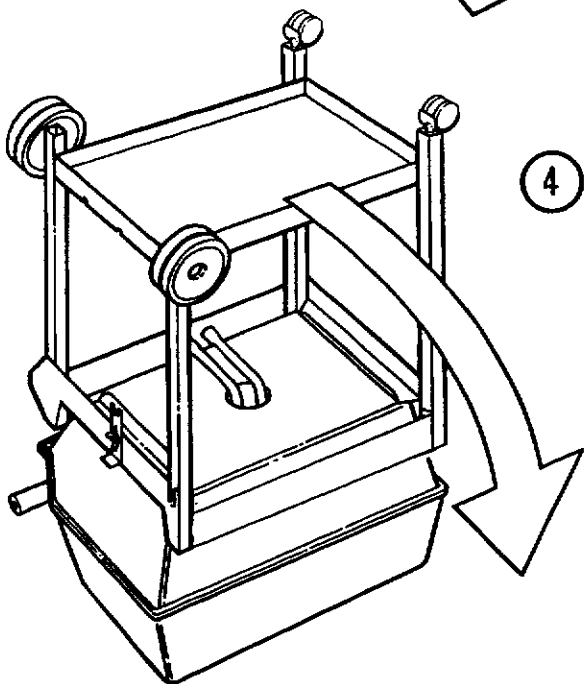

1

3

NORTH AMERICA

PARTS LIST/LISTE DES PIECES

KEY #	ITEM #	DESCRIPTION	DESCRIPTION	942-24	942-44	952-24	952-44	952-74	952-94
				942-27	942-47	952-27	952-47	952-77	952-97
1.	10909-T32	CASTING BOTTOM	FOND DU FOYER	1	1	•	•	•	•
	10909-T42	CASTING BOTTOM	FOND DU FOYER	•	•	1	1	1	1
2.	10473-T32	CASTING TOP	COUVERCLE DU GRIL	•	•	•	•	•	•
	10473-T42	CASTING TOP	COUVERCLE DU GRIL	1	1	•	•	•	•
3.	10081-BK321	NAMEPLATE	PLAQUE D'IDENTIFICATION	•	•	1	1	1	1
	10081-BK428	NAMEPLATE	PLAQUE D'IDENTIFICATION	1	1	•	•	•	•
	10081-BK429	NAMEPLATE	PLAQUE D'IDENTIFICATION	•	•	•	1	•	•
5.	10571-5	HEAT INDICATOR	INDICATEUR DE CHALEUR	•	•	•	•	1	1
7.	S21233	HINGE CLIP	ATTACHE DE CHEVILLE	1	1	1	1	1	1
8.	10222-T32	GRATE	GRILL POUR BRIQUETTES	2	2	2	2	2	2
	10222-T42	GRATE	GRILL POUR BRIQUETTES	1	1	•	•	•	•
9.	10225-T326	GRID - CAST IRON	GRILLE	•	•	1	1	1	1
	10225-T426	GRID - CAST IRON	GRILLE	2	2	•	•	•	•
11.	10225-T327	GRID RETRACTABLE	GRILLE RETRACTABLE	•	•	2	2	2	2
	10225-T428	GRID RETRACTABLE	GRILLE RETRACTABLE	1	1	•	•	•	•
14.	10010-45	BRIQUETS - CERAMIC	BRIQUETTES - CERAMIQUE	•	•	1	1	1	1
	10010-55	BRIQUETS - CERAMIC	BRIQUETTES - CERAMIQUE	1	1	•	•	•	•
15.	10390-T401	BURNER ASSY	ENSEMBLE DE BRULEUR	•	•	1	1	1	1
	10390-T501	BURNER ASSY	ENSEMBLE DE BRULEUR	1	1	•	•	•	•
17.	10342-21	IGNITOR	ALLUMEUR	•	•	1	1	1	1
	10342-22	IGNITOR	ALLUMEUR	1	•	•	•	•	•
18.	10342-T301	ELECTRODE	ELECTRODE	•	1	•	1	•	1
21.	10440-K40	CONTROL ASSY LP	SOUPAPE, (GAZ PROPANE)	1	1	1	1	1	1
	10440-K41	CONTROL ASSY NG	SOUPAPE, (GAZ NATUREL)	1	•	•	•	•	•
	10440-K42	CONTROL ASSY LP	SOUPAPE, (GAZ PROPANE)	•	•	•	•	•	•
	10440-K43	CONTROL ASSY NG	SOUPAPE, (GAZ NATUREL)	•	1	•	•	•	•
	10440-K50	CONTROL ASSY LP	SOUPAPE, (GAZ PROPANE)	•	•	1	•	•	•
	10440-K51	CONTROL ASSY NG	SOUPAPE, (GAZ NATUREL)	•	•	•	•	•	•
	10440-K52	CONTROL ASSY LP	SOUPAPE, (GAZ PROPANE)	•	•	•	1	•	•
	10440-K53	CONTROL ASSY NG	SOUPAPE, (GAZ NATUREL)	•	•	•	•	•	•
	10440-K58	CONTROL ASSY LP	SOUPAPE, (GAZ PROPANE)	•	•	•	•	•	•
	10440-K59	CONTROL ASSY NG	SOUPAPE, (GAZ NATUREL)	•	•	•	•	•	•
	10440-K62	CONTROL ASSY LP	SOUPAPE, (GAZ PROPANE)	•	•	•	•	•	1
	10440-K63	CONTROL ASSY NG	SOUPAPE, (GAZ NATUREL)	•	•	•	•	1	•
21A.	S10125	HOSE - SIDE BURNER LP	TUYAU DU BRULEUR LATERAL PL	•	1	•	1	•	1
	S10126	HOSE - SIDE BURNER NG	TUYAU DE BRULEUR LATERAL GN	•	•	•	•	•	•
21B.	S10133	HOSE - REARBURNER LP	TUYAU DE BRULEUR ARRIERE PL	•	1	•	1	•	1
	S10139	HOSE - REARBURNER NG	TUYAU DE BRULEUR ARRIERE GN	•	•	•	•	1	•
	S10134	HOSE - REARBURNER LP	TUYAU DE BRULEUR ARRIERE PL	•	•	•	•	•	•
	S10140	HOSE - REARBURNER NG	TUYAU DE BRULEUR ARRIERE GN	•	•	•	•	•	•
22.	10114-17	HOSE & REGULATOR LP - QCC1	TUYAU ET REGULATEUR PL - QCC1	1	1	1	1	1	1
	10111-K47	HOSE NATURAL GAS	TUYAU (GAZ NATUREL)	1	1	1	1	1	1
23.	10472-K36	CONTROL KNOB	BOUTON DE CONTROLE	2	3	2	3	3	4
30.	10086-K401	DECO PLATE	PLAQUE DECORATIVE	1	•	•	•	•	•
	10086-K411	DECO PLATE	PLAQUE DECORATIVE	•	1	•	•	•	•
	10086-K501	DECO PLATE	PLAQUE DECORATIVE	•	•	1	•	•	•
	10086-K511	DECO PLATE	PLAQUE DECORATIVE	•	•	•	1	•	•
	10086-K521	DECO PLATE	PLAQUE DECORATIVE	•	•	•	•	•	1
	10086-K531	DECO PLATE	PLAQUE DECORATIVE	•	•	•	•	1	•
31.	10194-K401	CONTROL COVER	PANNEAU DE CONTROLE	1	1	•	•	•	•
	10194-K501	CONTROL COVER	PANNEAU DE CONTROLE	•	•	1	1	1	1
33.	10338-K571	POST WHEEL	PIEDS DE ROUE	4	4	4	4	4	4
35.	10184-K561	SUPPORT - CASTING - LEFT	SUPPORT GAUCHE DU FOYER	1	1	1	1	1	1
36.	10184-K571	SUPPORT - CASTING - RIGHT	SUPPORT DROIT DU FOYER	1	1	1	1	1	1
37.	10184-K581	SUPPORT - SIDE SHELF - LEFT	SUPPORT TABLETTE DE GAUCHE	2	2	2	2	2	2
38.	10184-K591	SUPPORT - SIDE SHELF - RIGHT	SUPPORT TABLETTE DE DROITE	2	2	2	2	2	2
39.	10956-K401	BRACE - UPPER REAR	SUPPORT ARRIERE	1	1	•	•	•	•
	10956-K501	BRACE - UPPER REAR	SUPPORT ARRIERE	•	•	1	1	1	1