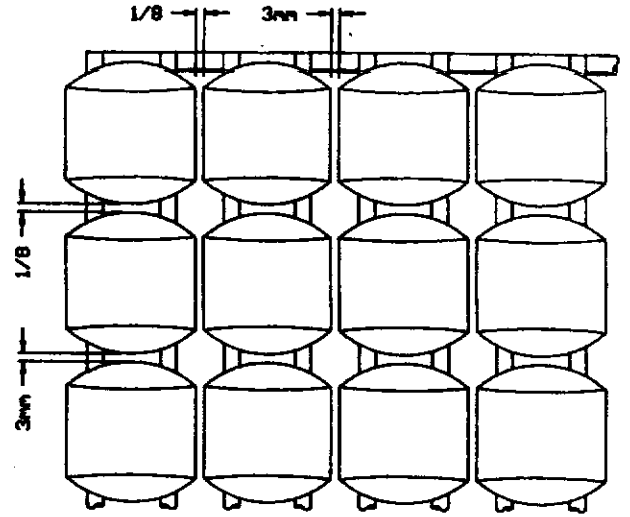

1

3

NORTH AMERICA

PARTS LIST/LISTE DES PIECES

KEY #	ITEM #	DESCRIPTION	DESCRIPTION	942-24	942-44	952-24	952-44	952-74	952-94
				942-27	942-47	952-27	952-47	952-77	952-97
1.	10909-T32	CASTING BOTTOM	FOND DU FOYER	1	1	•	•	•	•
	10909-T42	CASTING BOTTOM	FOND DU FOYER	•	•	1	1	1	1
2.	10473-T32	CASTING TOP	COUVERCLE DU GRIL	•	•	•	•	•	•
	10473-T42	CASTING TOP	COUVERCLE DU GRIL	1	1	•	•	•	•
3.	10081-BK321	NAMEPLATE	PLAQUE D'IDENTIFICATION	•	•	1	1	1	1
	10081-BK428	NAMEPLATE	PLAQUE D'IDENTIFICATION	1	1	•	•	•	•
	10081-BK429	NAMEPLATE	PLAQUE D'IDENTIFICATION	•	•	•	1	•	•
5.	10571-5	HEAT INDICATOR	INDICATEUR DE CHALEUR	•	•	•	•	1	1
7.	S21233	HINGE CLIP	ATTACHE DE CHEVILLE	1	1	1	1	1	1
8.	10222-T32	GRATE	GRILL POUR BRIQUETTES	2	2	2	2	2	2
	10222-T42	GRATE	GRILL POUR BRIQUETTES	1	1	•	•	•	•
9.	10225-T326	GRID - CAST IRON	GRILLE	•	•	1	1	1	1
	10225-T426	GRID - CAST IRON	GRILLE	2	2	•	•	•	•
11.	10225-T327	GRID RETRACTABLE	GRILLE RETRACTABLE	•	•	2	2	2	2
	10225-T428	GRID RETRACTABLE	GRILLE RETRACTABLE	1	1	•	•	•	•
14.	10010-45	BRIQUETS - CERAMIC	BRIQUETTES - CERAMIQUE	•	•	1	1	1	1
	10010-55	BRIQUETS - CERAMIC	BRIQUETTES - CERAMIQUE	1	1	•	•	•	•
15.	10390-T401	BURNER ASSY	ENSEMBLE DE BRULEUR	•	•	1	1	1	1
	10390-T501	BURNER ASSY	ENSEMBLE DE BRULEUR	1	1	•	•	•	•
17.	10342-21	IGNITOR	ALLUMEUR	•	•	1	1	1	1
	10342-22	IGNITOR	ALLUMEUR	1	•	•	•	•	•
18.	10342-T301	ELECTRODE	ELECTRODE	•	1	•	1	•	1
21.	10440-K40	CONTROL ASSY LP	SOUPAPE, (GAZ PROPANE)	1	1	1	1	1	1
	10440-K41	CONTROL ASSY NG	SOUPAPE, (GAZ NATUREL)	1	•	•	•	•	•
	10440-K42	CONTROL ASSY LP	SOUPAPE, (GAZ PROPANE)	•	•	•	•	•	•
	10440-K43	CONTROL ASSY NG	SOUPAPE, (GAZ NATUREL)	•	1	•	•	•	•
	10440-K50	CONTROL ASSY LP	SOUPAPE, (GAZ PROPANE)	•	•	1	•	•	•
	10440-K51	CONTROL ASSY NG	SOUPAPE, (GAZ NATUREL)	•	•	•	•	•	•
	10440-K52	CONTROL ASSY LP	SOUPAPE, (GAZ PROPANE)	•	•	•	1	•	•
	10440-K53	CONTROL ASSY NG	SOUPAPE, (GAZ NATUREL)	•	•	•	•	•	•
	10440-K58	CONTROL ASSY LP	SOUPAPE, (GAZ PROPANE)	•	•	•	•	•	•
	10440-K59	CONTROL ASSY NG	SOUPAPE, (GAZ NATUREL)	•	•	•	•	•	•
	10440-K62	CONTROL ASSY LP	SOUPAPE, (GAZ PROPANE)	•	•	•	•	•	1
	10440-K63	CONTROL ASSY NG	SOUPAPE, (GAZ NATUREL)	•	•	•	•	1	•
21A.	S10125	HOSE - SIDE BURNER LP	TUYAU DU BRULEUR LATERAL PL	•	1	•	1	•	1
	S10126	HOSE - SIDE BURNER NG	TUYAU DE BRULEUR LATERAL GN	•	•	•	•	•	•
21B.	S10133	HOSE - REARBURNER LP	TUYAU DE BRULEUR ARRIERE PL	•	1	•	1	•	1
	S10139	HOSE - REARBURNER NG	TUYAU DE BRULEUR ARRIERE GN	•	•	•	•	1	•
	S10134	HOSE - REARBURNER LP	TUYAU DE BRULEUR ARRIERE PL	•	•	•	•	•	•
	S10140	HOSE - REARBURNER NG	TUYAU DE BRULEUR ARRIERE GN	•	•	•	•	•	•
22.	10114-17	HOSE & REGULATOR LP - QCC1	TUYAU ET REGULATEUR PL - QCC1	1	1	1	1	1	1
	10111-K47	HOSE NATURAL GAS	TUYAU (GAZ NATUREL)	1	1	1	1	1	1
23.	10472-K36	CONTROL KNOB	BOUTON DE CONTROLE	2	3	2	3	3	4
30.	10086-K401	DECO PLATE	PLAQUE DECORATIVE	1	•	•	•	•	•
	10086-K411	DECO PLATE	PLAQUE DECORATIVE	•	1	•	•	•	•
	10086-K501	DECO PLATE	PLAQUE DECORATIVE	•	•	1	•	•	•
	10086-K511	DECO PLATE	PLAQUE DECORATIVE	•	•	•	1	•	•
	10086-K521	DECO PLATE	PLAQUE DECORATIVE	•	•	•	•	•	1
	10086-K531	DECO PLATE	PLAQUE DECORATIVE	•	•	•	•	1	•
31.	10194-K401	CONTROL COVER	PANNEAU DE CONTROLE	1	1	•	•	•	•
	10194-K501	CONTROL COVER	PANNEAU DE CONTROLE	•	•	1	1	1	1
33.	10338-K571	POST WHEEL	PIEDS DE ROUE	4	4	4	4	4	4
35.	10184-K561	SUPPORT - CASTING - LEFT	SUPPORT GAUCHE DU FOYER	1	1	1	1	1	1
36.	10184-K571	SUPPORT - CASTING - RIGHT	SUPPORT DROIT DU FOYER	1	1	1	1	1	1
37.	10184-K581	SUPPORT - SIDE SHELF - LEFT	SUPPORT TABLETTE DE GAUCHE	2	2	2	2	2	2
38.	10184-K591	SUPPORT - SIDE SHELF - RIGHT	SUPPORT TABLETTE DE DROITE	2	2	2	2	2	2
39.	10956-K401	BRACE - UPPER REAR	SUPPORT ARRIERE	1	1	•	•	•	•
	10956-K501	BRACE - UPPER REAR	SUPPORT ARRIERE	•	•	1	1	1	1