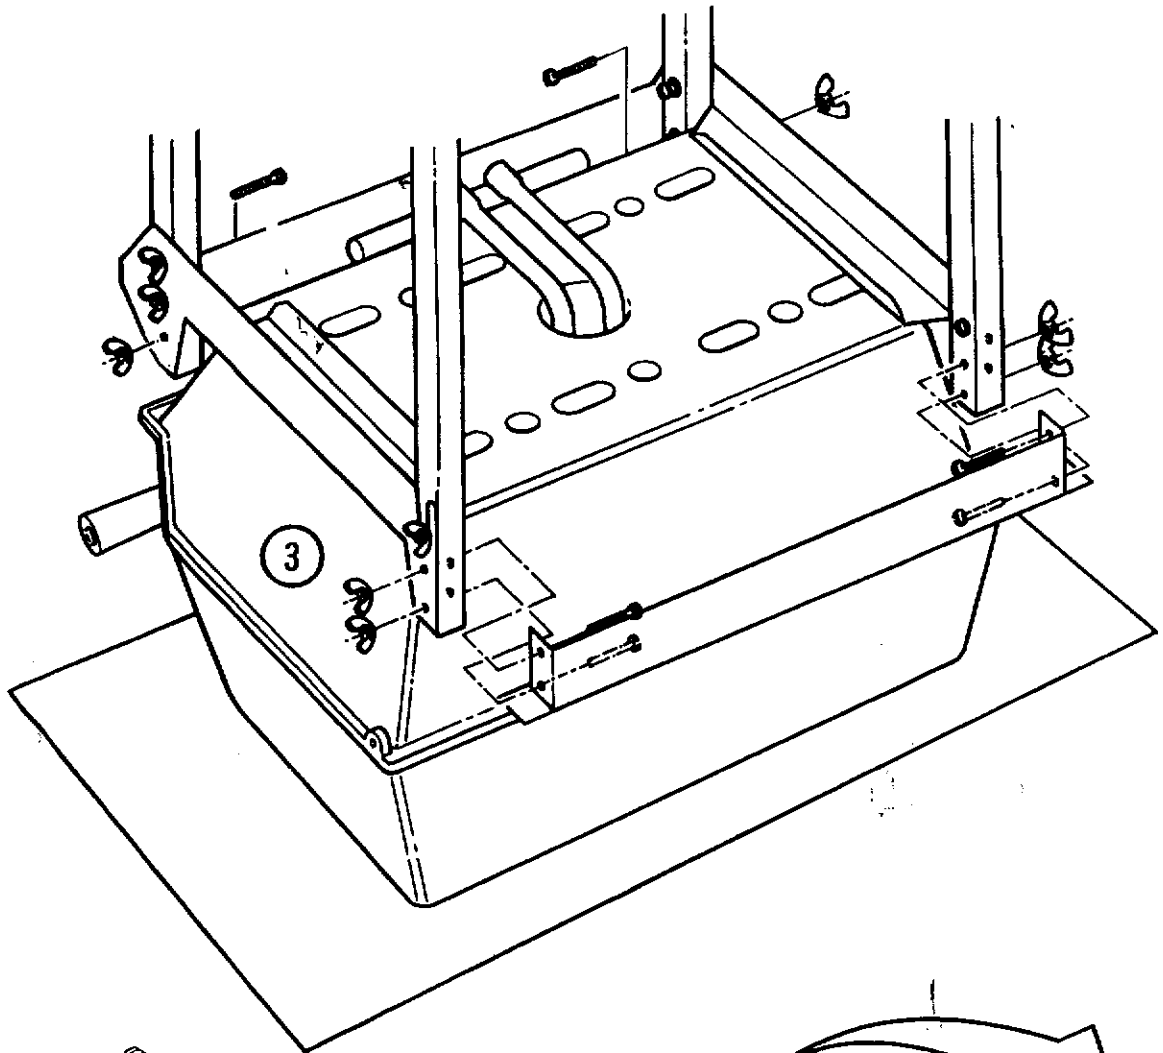

1

3

NORTH AMERICA

PARTS LIST/LISTE DES PIECES

KEY #	ITEM #	DESCRIPTION	DESCRIPTION	942-24	942-44	952-24	952-44	952-74	952-94
				942-27	942-47	952-27	952-47	952-77	952-97
1.	10909-T32	CASTING BOTTOM	FOND DU FOYER	1	1	•	•	•	•
	10909-T42	CASTING BOTTOM	FOND DU FOYER	•	•	1	1	1	1
2.	10473-T32	CASTING TOP	COUVERCLE DU GRIL	•	•	•	•	•	•
	10473-T42	CASTING TOP	COUVERCLE DU GRIL	1	1	•	•	•	•
3.	10081-BK321	NAMEPLATE	PLAQUE D'IDENTIFICATION	•	•	1	1	1	1
	10081-BK428	NAMEPLATE	PLAQUE D'IDENTIFICATION	1	1	•	•	•	•
	10081-BK429	NAMEPLATE	PLAQUE D'IDENTIFICATION	•	•	•	1	•	•
5.	10571-5	HEAT INDICATOR	INDICATEUR DE CHALEUR	•	•	•	•	1	1
7.	S21233	HINGE CLIP	ATTACHE DE CHEVILLE	1	1	1	1	1	1
8.	10222-T32	GRATE	GRILL POUR BRIQUETTES	2	2	2	2	2	2
	10222-T42	GRATE	GRILL POUR BRIQUETTES	1	1	•	•	•	•
9.	10225-T326	GRID - CAST IRON	GRILLE	•	•	1	1	1	1
	10225-T426	GRID - CAST IRON	GRILLE	2	2	•	•	•	•
11.	10225-T327	GRID RETRACTABLE	GRILLE RETRACTABLE	•	•	2	2	2	2
	10225-T428	GRID RETRACTABLE	GRILLE RETRACTABLE	1	1	•	•	•	•
14.	10010-45	BRIQUETS - CERAMIC	BRIQUETTES - CERAMIQUE	•	•	1	1	1	1
	10010-55	BRIQUETS - CERAMIC	BRIQUETTES - CERAMIQUE	1	1	•	•	•	•
15.	10390-T401	BURNER ASSY	ENSEMBLE DE BRULEUR	•	•	1	1	1	1
	10390-T501	BURNER ASSY	ENSEMBLE DE BRULEUR	1	1	•	•	•	•
17.	10342-21	IGNITOR	ALLUMEUR	•	•	1	1	1	1
	10342-22	IGNITOR	ALLUMEUR	1	•	•	•	•	•
18.	10342-T301	ELECTRODE	ELECTRODE	•	1	•	1	•	1
21.	10440-K40	CONTROL ASSY LP	SOUPAPE, (GAZ PROPANE)	1	1	1	1	1	1
	10440-K41	CONTROL ASSY NG	SOUPAPE, (GAZ NATUREL)	1	•	•	•	•	•
	10440-K42	CONTROL ASSY LP	SOUPAPE, (GAZ PROPANE)	•	•	•	•	•	•
	10440-K43	CONTROL ASSY NG	SOUPAPE, (GAZ NATUREL)	•	1	•	•	•	•
	10440-K50	CONTROL ASSY LP	SOUPAPE, (GAZ PROPANE)	•	•	1	•	•	•
	10440-K51	CONTROL ASSY NG	SOUPAPE, (GAZ NATUREL)	•	•	•	•	•	•
	10440-K52	CONTROL ASSY LP	SOUPAPE, (GAZ PROPANE)	•	•	•	1	•	•
	10440-K53	CONTROL ASSY NG	SOUPAPE, (GAZ NATUREL)	•	•	•	•	•	•
	10440-K58	CONTROL ASSY LP	SOUPAPE, (GAZ PROPANE)	•	•	•	•	•	•
	10440-K59	CONTROL ASSY NG	SOUPAPE, (GAZ NATUREL)	•	•	•	•	•	•
	10440-K62	CONTROL ASSY LP	SOUPAPE, (GAZ PROPANE)	•	•	•	•	•	1
	10440-K63	CONTROL ASSY NG	SOUPAPE, (GAZ NATUREL)	•	•	•	•	1	•
21A.	S10125	HOSE - SIDE BURNER LP	TUYAU DU BRULEUR LATERAL PL	•	1	•	1	•	1
	S10126	HOSE - SIDE BURNER NG	TUYAU DE BRULEUR LATERAL GN	•	•	•	•	•	•
21B.	S10133	HOSE - REARBURNER LP	TUYAU DE BRULEUR ARRIERE PL	•	1	•	1	•	1
	S10139	HOSE - REARBURNER NG	TUYAU DE BRULEUR ARRIERE GN	•	•	•	•	1	•
	S10134	HOSE - REARBURNER LP	TUYAU DE BRULEUR ARRIERE PL	•	•	•	•	•	•
	S10140	HOSE - REARBURNER NG	TUYAU DE BRULEUR ARRIERE GN	•	•	•	•	•	•
22.	10114-17	HOSE & REGULATOR LP - QCC1	TUYAU ET REGULATEUR PL - QCC1	1	1	1	1	1	1
	10111-K47	HOSE NATURAL GAS	TUYAU (GAZ NATUREL)	1	1	1	1	1	1
23.	10472-K36	CONTROL KNOB	BOUTON DE CONTROLE	2	3	2	3	3	4
30.	10086-K401	DECO PLATE	PLAQUE DECORATIVE	1	•	•	•	•	•
	10086-K411	DECO PLATE	PLAQUE DECORATIVE	•	1	•	•	•	•
	10086-K501	DECO PLATE	PLAQUE DECORATIVE	•	•	1	•	•	•
	10086-K511	DECO PLATE	PLAQUE DECORATIVE	•	•	•	1	•	•
	10086-K521	DECO PLATE	PLAQUE DECORATIVE	•	•	•	•	•	1
	10086-K531	DECO PLATE	PLAQUE DECORATIVE	•	•	•	•	1	•
31.	10194-K401	CONTROL COVER	PANNEAU DE CONTROLE	1	1	•	•	•	•
	10194-K501	CONTROL COVER	PANNEAU DE CONTROLE	•	•	1	1	1	1
33.	10338-K571	POST WHEEL	PIEDS DE ROUE	4	4	4	4	4	4
35.	10184-K561	SUPPORT - CASTING - LEFT	SUPPORT GAUCHE DU FOYER	1	1	1	1	1	1
36.	10184-K571	SUPPORT - CASTING - RIGHT	SUPPORT DROIT DU FOYER	1	1	1	1	1	1
37.	10184-K581	SUPPORT - SIDE SHELF - LEFT	SUPPORT TABLETTE DE GAUCHE	2	2	2	2	2	2
38.	10184-K591	SUPPORT - SIDE SHELF - RIGHT	SUPPORT TABLETTE DE DROITE	2	2	2	2	2	2
39.	10956-K401	BRACE - UPPER REAR	SUPPORT ARRIERE	1	1	•	•	•	•
	10956-K501	BRACE - UPPER REAR	SUPPORT ARRIERE	•	•	1	1	1	1