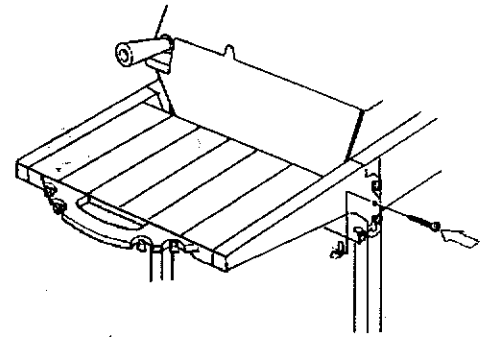

1

3

NORTH AMERICA

PARTS LIST/LISTE DES PIECES

KEY #	ITEM #	DESCRIPTION	DESCRIPTION	942-24	942-44	952-24	952-44	952-74	952-94
				942-27	942-47	952-27	952-47	952-77	952-97
1.	10909-T32	CASTING BOTTOM	FOND DU FOYER	1	1	•	•	•	•
	10909-T42	CASTING BOTTOM	FOND DU FOYER	•	•	1	1	1	1
2.	10473-T32	CASTING TOP	COUVERCLE DU GRIL	•	•	•	•	•	•
	10473-T42	CASTING TOP	COUVERCLE DU GRIL	1	1	•	•	•	•
3.	10081-BK321	NAMEPLATE	PLAQUE D'IDENTIFICATION	•	•	1	1	1	1
	10081-BK428	NAMEPLATE	PLAQUE D'IDENTIFICATION	1	1	•	•	•	•
	10081-BK429	NAMEPLATE	PLAQUE D'IDENTIFICATION	•	•	•	1	•	•
5.	10571-5	HEAT INDICATOR	INDICATEUR DE CHALEUR	•	•	•	•	1	1
7.	S21233	HINGE CLIP	ATTACHE DE CHEVILLE	1	1	1	1	1	1
8.	10222-T32	GRATE	GRILL POUR BRIQUETTES	2	2	2	2	2	2
	10222-T42	GRATE	GRILL POUR BRIQUETTES	1	1	•	•	•	•
9.	10225-T326	GRID - CAST IRON	GRILLE	•	•	1	1	1	1
	10225-T426	GRID - CAST IRON	GRILLE	2	2	•	•	•	•
11.	10225-T327	GRID RETRACTABLE	GRILLE RETRACTABLE	•	•	2	2	2	2
	10225-T428	GRID RETRACTABLE	GRILLE RETRACTABLE	1	1	•	•	•	•
14.	10010-45	BRIQUETS - CERAMIC	BRIQUETTES - CERAMIQUE	•	•	1	1	1	1
	10010-55	BRIQUETS - CERAMIC	BRIQUETTES - CERAMIQUE	1	1	•	•	•	•
15.	10390-T401	BURNER ASSY	ENSEMBLE DE BRULEUR	•	•	1	1	1	1
	10390-T501	BURNER ASSY	ENSEMBLE DE BRULEUR	1	1	•	•	•	•
17.	10342-21	IGNITOR	ALLUMEUR	•	•	1	1	1	1
	10342-22	IGNITOR	ALLUMEUR	1	•	•	•	•	•
18.	10342-T301	ELECTRODE	ELECTRODE	•	1	•	1	•	1
21.	10440-K40	CONTROL ASSY LP	SOUPAPE, (GAZ PROPANE)	1	1	1	1	1	1
	10440-K41	CONTROL ASSY NG	SOUPAPE, (GAZ NATUREL)	1	•	•	•	•	•
	10440-K42	CONTROL ASSY LP	SOUPAPE, (GAZ PROPANE)	•	•	•	•	•	•
	10440-K43	CONTROL ASSY NG	SOUPAPE, (GAZ NATUREL)	•	1	•	•	•	•
	10440-K50	CONTROL ASSY LP	SOUPAPE, (GAZ PROPANE)	•	•	1	•	•	•
	10440-K51	CONTROL ASSY NG	SOUPAPE, (GAZ NATUREL)	•	•	•	•	•	•
	10440-K52	CONTROL ASSY LP	SOUPAPE, (GAZ PROPANE)	•	•	•	1	•	•
	10440-K53	CONTROL ASSY NG	SOUPAPE, (GAZ NATUREL)	•	•	•	•	•	•
	10440-K58	CONTROL ASSY LP	SOUPAPE, (GAZ PROPANE)	•	•	•	•	•	•
	10440-K59	CONTROL ASSY NG	SOUPAPE, (GAZ NATUREL)	•	•	•	•	•	•
	10440-K62	CONTROL ASSY LP	SOUPAPE, (GAZ PROPANE)	•	•	•	•	•	1
	10440-K63	CONTROL ASSY NG	SOUPAPE, (GAZ NATUREL)	•	•	•	•	1	•
21A.	S10125	HOSE - SIDE BURNER LP	TUYAU DU BRULEUR LATERAL PL	•	1	•	1	•	1
	S10126	HOSE - SIDE BURNER NG	TUYAU DE BRULEUR LATERAL GN	•	•	•	•	•	•
21B.	S10133	HOSE - REARBURNER LP	TUYAU DE BRULEUR ARRIERE PL	•	1	•	1	•	1
	S10139	HOSE - REARBURNER NG	TUYAU DE BRULEUR ARRIERE GN	•	•	•	•	1	•
	S10134	HOSE - REARBURNER LP	TUYAU DE BRULEUR ARRIERE PL	•	•	•	•	•	•
	S10140	HOSE - REARBURNER NG	TUYAU DE BRULEUR ARRIERE GN	•	•	•	•	•	•
22.	10114-17	HOSE & REGULATOR LP - QCC1	TUYAU ET REGULATEUR PL - QCC1	1	1	1	1	1	1
	10111-K47	HOSE NATURAL GAS	TUYAU (GAZ NATUREL)	1	1	1	1	1	1
23.	10472-K36	CONTROL KNOB	BOUTON DE CONTROLE	2	3	2	3	3	4
30.	10086-K401	DECO PLATE	PLAQUE DECORATIVE	1	•	•	•	•	•
	10086-K411	DECO PLATE	PLAQUE DECORATIVE	•	1	•	•	•	•
	10086-K501	DECO PLATE	PLAQUE DECORATIVE	•	•	1	•	•	•
	10086-K511	DECO PLATE	PLAQUE DECORATIVE	•	•	•	1	•	•
	10086-K521	DECO PLATE	PLAQUE DECORATIVE	•	•	•	•	•	1
	10086-K531	DECO PLATE	PLAQUE DECORATIVE	•	•	•	•	1	•
31.	10194-K401	CONTROL COVER	PANNEAU DE CONTROLE	1	1	•	•	•	•
	10194-K501	CONTROL COVER	PANNEAU DE CONTROLE	•	•	1	1	1	1
33.	10338-K571	POST WHEEL	PIEDS DE ROUE	4	4	4	4	4	4
35.	10184-K561	SUPPORT - CASTING - LEFT	SUPPORT GAUCHE DU FOYER	1	1	1	1	1	1
36.	10184-K571	SUPPORT - CASTING - RIGHT	SUPPORT DROIT DU FOYER	1	1	1	1	1	1
37.	10184-K581	SUPPORT - SIDE SHELF - LEFT	SUPPORT TABLETTE DE GAUCHE	2	2	2	2	2	2
38.	10184-K591	SUPPORT - SIDE SHELF - RIGHT	SUPPORT TABLETTE DE DROITE	2	2	2	2	2	2
39.	10956-K401	BRACE - UPPER REAR	SUPPORT ARRIERE	1	1	•	•	•	•
	10956-K501	BRACE - UPPER REAR	SUPPORT ARRIERE	•	•	1	1	1	1