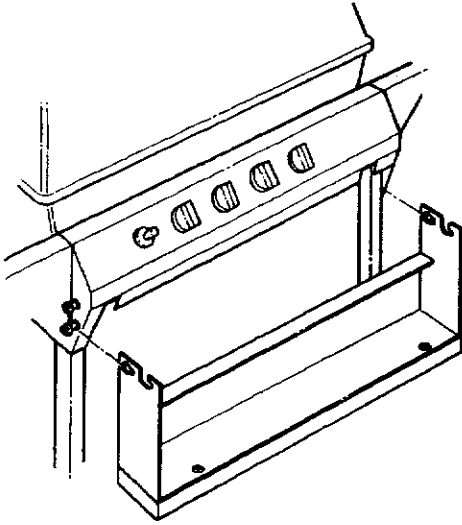

1

3

NORTH AMERICA

PARTS LIST/LISTE DES PIECES

KEY #	ITEM #	DESCRIPTION	DESCRIPTION	942-24	942-44	952-24	952-44	952-74	952-94
				942-27	942-47	952-27	952-47	952-77	952-97
1.	10909-T32	CASTING BOTTOM	FOND DU FOYER	1	1	•	•	•	•
	10909-T42	CASTING BOTTOM	FOND DU FOYER	•	•	1	1	1	1
2.	10473-T32	CASTING TOP	COUVERCLE DU GRIL	•	•	•	•	•	•
	10473-T42	CASTING TOP	COUVERCLE DU GRIL	1	1	•	•	•	•
3.	10081-BK321	NAMEPLATE	PLAQUE D'IDENTIFICATION	•	•	1	1	1	1
	10081-BK428	NAMEPLATE	PLAQUE D'IDENTIFICATION	1	1	•	•	•	•
	10081-BK429	NAMEPLATE	PLAQUE D'IDENTIFICATION	•	•	•	1	•	•
5.	10571-5	HEAT INDICATOR	INDICATEUR DE CHALEUR	•	•	•	•	1	1
7.	S21233	HINGE CLIP	ATTACHE DE CHEVILLE	1	1	1	1	1	1
8.	10222-T32	GRATE	GRILL POUR BRIQUETTES	2	2	2	2	2	2
	10222-T42	GRATE	GRILL POUR BRIQUETTES	1	1	•	•	•	•
9.	10225-T326	GRID - CAST IRON	GRILLE	•	•	1	1	1	1
	10225-T426	GRID - CAST IRON	GRILLE	2	2	•	•	•	•
11.	10225-T327	GRID RETRACTABLE	GRILLE RETRACTABLE	•	•	2	2	2	2
	10225-T428	GRID RETRACTABLE	GRILLE RETRACTABLE	1	1	•	•	•	•
14.	10010-45	BRIQUETS - CERAMIC	BRIQUETTES - CERAMIQUE	•	•	1	1	1	1
	10010-55	BRIQUETS - CERAMIC	BRIQUETTES - CERAMIQUE	1	1	•	•	•	•
15.	10390-T401	BURNER ASSY	ENSEMBLE DE BRULEUR	•	•	1	1	1	1
	10390-T501	BURNER ASSY	ENSEMBLE DE BRULEUR	1	1	•	•	•	•
17.	10342-21	IGNITOR	ALLUMEUR	•	•	1	1	1	1
	10342-22	IGNITOR	ALLUMEUR	1	•	•	•	•	•
18.	10342-T301	ELECTRODE	ELECTRODE	•	1	•	1	•	1
21.	10440-K40	CONTROL ASSY LP	SOUPAPE, (GAZ PROPANE)	1	1	1	1	1	1
	10440-K41	CONTROL ASSY NG	SOUPAPE, (GAZ NATUREL)	1	•	•	•	•	•
	10440-K42	CONTROL ASSY LP	SOUPAPE, (GAZ PROPANE)	•	•	•	•	•	•
	10440-K43	CONTROL ASSY NG	SOUPAPE, (GAZ NATUREL)	•	1	•	•	•	•
	10440-K50	CONTROL ASSY LP	SOUPAPE, (GAZ PROPANE)	•	•	1	•	•	•
	10440-K51	CONTROL ASSY NG	SOUPAPE, (GAZ NATUREL)	•	•	•	•	•	•
	10440-K52	CONTROL ASSY LP	SOUPAPE, (GAZ PROPANE)	•	•	•	1	•	•
	10440-K53	CONTROL ASSY NG	SOUPAPE, (GAZ NATUREL)	•	•	•	•	•	•
	10440-K58	CONTROL ASSY LP	SOUPAPE, (GAZ PROPANE)	•	•	•	•	•	•
	10440-K59	CONTROL ASSY NG	SOUPAPE, (GAZ NATUREL)	•	•	•	•	•	•
	10440-K62	CONTROL ASSY LP	SOUPAPE, (GAZ PROPANE)	•	•	•	•	•	1
	10440-K63	CONTROL ASSY NG	SOUPAPE, (GAZ NATUREL)	•	•	•	•	1	•
21A.	S10125	HOSE - SIDE BURNER LP	TUYAU DU BRULEUR LATERAL PL	•	1	•	1	•	1
	S10126	HOSE - SIDE BURNER NG	TUYAU DE BRULEUR LATERAL GN	•	•	•	•	•	•
21B.	S10133	HOSE - REARBURNER LP	TUYAU DE BRULEUR ARRIERE PL	•	1	•	1	•	1
	S10139	HOSE - REARBURNER NG	TUYAU DE BRULEUR ARRIERE GN	•	•	•	•	1	•
	S10134	HOSE - REARBURNER LP	TUYAU DE BRULEUR ARRIERE PL	•	•	•	•	•	•
	S10140	HOSE - REARBURNER NG	TUYAU DE BRULEUR ARRIERE GN	•	•	•	•	•	•
22.	10114-17	HOSE & REGULATOR LP - QCC1	TUYAU ET REGULATEUR PL - QCC1	1	1	1	1	1	1
	10111-K47	HOSE NATURAL GAS	TUYAU (GAZ NATUREL)	1	1	1	1	1	1
23.	10472-K36	CONTROL KNOB	BOUTON DE CONTROLE	2	3	2	3	3	4
30.	10086-K401	DECO PLATE	PLAQUE DECORATIVE	1	•	•	•	•	•
	10086-K411	DECO PLATE	PLAQUE DECORATIVE	•	1	•	•	•	•
	10086-K501	DECO PLATE	PLAQUE DECORATIVE	•	•	1	•	•	•
	10086-K511	DECO PLATE	PLAQUE DECORATIVE	•	•	•	1	•	•
	10086-K521	DECO PLATE	PLAQUE DECORATIVE	•	•	•	•	•	1
	10086-K531	DECO PLATE	PLAQUE DECORATIVE	•	•	•	•	1	•
31.	10194-K401	CONTROL COVER	PANNEAU DE CONTROLE	1	1	•	•	•	•
	10194-K501	CONTROL COVER	PANNEAU DE CONTROLE	•	•	1	1	1	1
33.	10338-K571	POST WHEEL	PIEDS DE ROUE	4	4	4	4	4	4
35.	10184-K561	SUPPORT - CASTING - LEFT	SUPPORT GAUCHE DU FOYER	1	1	1	1	1	1
36.	10184-K571	SUPPORT - CASTING - RIGHT	SUPPORT DROIT DU FOYER	1	1	1	1	1	1
37.	10184-K581	SUPPORT - SIDE SHELF - LEFT	SUPPORT TABLETTE DE GAUCHE	2	2	2	2	2	2
38.	10184-K591	SUPPORT - SIDE SHELF - RIGHT	SUPPORT TABLETTE DE DROITE	2	2	2	2	2	2
39.	10956-K401	BRACE - UPPER REAR	SUPPORT ARRIERE	1	1	•	•	•	•
	10956-K501	BRACE - UPPER REAR	SUPPORT ARRIERE	•	•	1	1	1	1