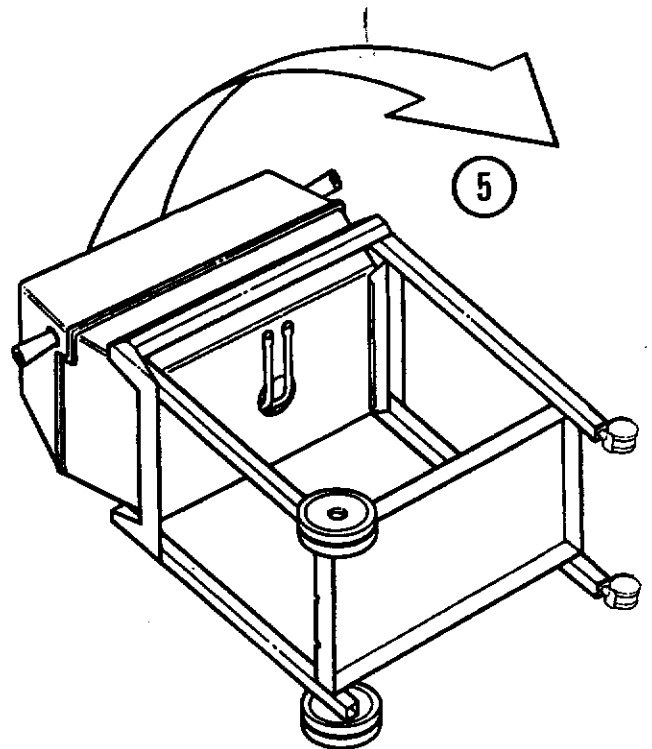

1

3

NORTH AMERICA

PARTS LIST/LISTE DES PIECES

KEY #	ITEM #	DESCRIPTION	DESCRIPTION	942-24	942-44	952-24	952-44	952-74	952-94
				942-27	942-47	952-27	952-47	952-77	952-97
1.	10909-T32	CASTING BOTTOM	FOND DU FOYER	1	1	•	•	•	•
	10909-T42	CASTING BOTTOM	FOND DU FOYER	•	•	1	1	1	1
2.	10473-T32	CASTING TOP	COUVERCLE DU GRIL	•	•	•	•	•	•
	10473-T42	CASTING TOP	COUVERCLE DU GRIL	1	1	•	•	•	•
3.	10081-BK321	NAMEPLATE	PLAQUE D'IDENTIFICATION	•	•	1	1	1	1
	10081-BK428	NAMEPLATE	PLAQUE D'IDENTIFICATION	1	1	•	•	•	•
	10081-BK429	NAMEPLATE	PLAQUE D'IDENTIFICATION	•	•	•	1	•	•
5.	10571-5	HEAT INDICATOR	INDICATEUR DE CHALEUR	•	•	•	•	1	1
7.	S21233	HINGE CLIP	ATTACHE DE CHEVILLE	1	1	1	1	1	1
8.	10222-T32	GRATE	GRILL POUR BRIQUETTES	2	2	2	2	2	2
	10222-T42	GRATE	GRILL POUR BRIQUETTES	1	1	•	•	•	•
9.	10225-T326	GRID - CAST IRON	GRILLE	•	•	1	1	1	1
	10225-T426	GRID - CAST IRON	GRILLE	2	2	•	•	•	•
11.	10225-T327	GRID RETRACTABLE	GRILLE RETRACTABLE	•	•	2	2	2	2
	10225-T428	GRID RETRACTABLE	GRILLE RETRACTABLE	1	1	•	•	•	•
14.	10010-45	BRIQUETS - CERAMIC	BRIQUETTES - CERAMIQUE	•	•	1	1	1	1
	10010-55	BRIQUETS - CERAMIC	BRIQUETTES - CERAMIQUE	1	1	•	•	•	•
15.	10390-T401	BURNER ASSY	ENSEMBLE DE BRULEUR	•	•	1	1	1	1
	10390-T501	BURNER ASSY	ENSEMBLE DE BRULEUR	1	1	•	•	•	•
17.	10342-21	IGNITOR	ALLUMEUR	•	•	1	1	1	1
	10342-22	IGNITOR	ALLUMEUR	1	•	•	•	•	•
18.	10342-T301	ELECTRODE	ELECTRODE	•	1	•	1	•	1
21.	10440-K40	CONTROL ASSY LP	SOUPAPE, (GAZ PROPANE)	1	1	1	1	1	1
	10440-K41	CONTROL ASSY NG	SOUPAPE, (GAZ NATUREL)	1	•	•	•	•	•
	10440-K42	CONTROL ASSY LP	SOUPAPE, (GAZ PROPANE)	•	•	•	•	•	•
	10440-K43	CONTROL ASSY NG	SOUPAPE, (GAZ NATUREL)	•	1	•	•	•	•
	10440-K50	CONTROL ASSY LP	SOUPAPE, (GAZ PROPANE)	•	•	1	•	•	•
	10440-K51	CONTROL ASSY NG	SOUPAPE, (GAZ NATUREL)	•	•	•	•	•	•
	10440-K52	CONTROL ASSY LP	SOUPAPE, (GAZ PROPANE)	•	•	•	1	•	•
	10440-K53	CONTROL ASSY NG	SOUPAPE, (GAZ NATUREL)	•	•	•	•	•	•
	10440-K58	CONTROL ASSY LP	SOUPAPE, (GAZ PROPANE)	•	•	•	•	•	•
	10440-K59	CONTROL ASSY NG	SOUPAPE, (GAZ NATUREL)	•	•	•	•	•	•
	10440-K62	CONTROL ASSY LP	SOUPAPE, (GAZ PROPANE)	•	•	•	•	•	1
	10440-K63	CONTROL ASSY NG	SOUPAPE, (GAZ NATUREL)	•	•	•	•	1	•
21A.	S10125	HOSE - SIDE BURNER LP	TUYAU DU BRULEUR LATERAL PL	•	1	•	1	•	1
	S10126	HOSE - SIDE BURNER NG	TUYAU DE BRULEUR LATERAL GN	•	•	•	•	•	•
21B.	S10133	HOSE - REARBURNER LP	TUYAU DE BRULEUR ARRIERE PL	•	1	•	1	•	1
	S10139	HOSE - REARBURNER NG	TUYAU DE BRULEUR ARRIERE GN	•	•	•	•	1	•
	S10134	HOSE - REARBURNER LP	TUYAU DE BRULEUR ARRIERE PL	•	•	•	•	•	•
	S10140	HOSE - REARBURNER NG	TUYAU DE BRULEUR ARRIERE GN	•	•	•	•	•	•
22.	10114-17	HOSE & REGULATOR LP - QCC1	TUYAU ET REGULATEUR PL - QCC1	1	1	1	1	1	1
	10111-K47	HOSE NATURAL GAS	TUYAU (GAZ NATUREL)	1	1	1	1	1	1
23.	10472-K36	CONTROL KNOB	BOUTON DE CONTROLE	2	3	2	3	3	4
30.	10086-K401	DECO PLATE	PLAQUE DECORATIVE	1	•	•	•	•	•
	10086-K411	DECO PLATE	PLAQUE DECORATIVE	•	1	•	•	•	•
	10086-K501	DECO PLATE	PLAQUE DECORATIVE	•	•	1	•	•	•
	10086-K511	DECO PLATE	PLAQUE DECORATIVE	•	•	•	1	•	•
	10086-K521	DECO PLATE	PLAQUE DECORATIVE	•	•	•	•	•	1
	10086-K531	DECO PLATE	PLAQUE DECORATIVE	•	•	•	•	1	•
31.	10194-K401	CONTROL COVER	PANNEAU DE CONTROLE	1	1	•	•	•	•
	10194-K501	CONTROL COVER	PANNEAU DE CONTROLE	•	•	1	1	1	1
33.	10338-K571	POST WHEEL	PIEDS DE ROUE	4	4	4	4	4	4
35.	10184-K561	SUPPORT - CASTING - LEFT	SUPPORT GAUCHE DU FOYER	1	1	1	1	1	1
36.	10184-K571	SUPPORT - CASTING - RIGHT	SUPPORT DROIT DU FOYER	1	1	1	1	1	1
37.	10184-K581	SUPPORT - SIDE SHELF - LEFT	SUPPORT TABLETTE DE GAUCHE	2	2	2	2	2	2
38.	10184-K591	SUPPORT - SIDE SHELF - RIGHT	SUPPORT TABLETTE DE DROITE	2	2	2	2	2	2
39.	10956-K401	BRACE - UPPER REAR	SUPPORT ARRIERE	1	1	•	•	•	•
	10956-K501	BRACE - UPPER REAR	SUPPORT ARRIERE	•	•	1	1	1	1