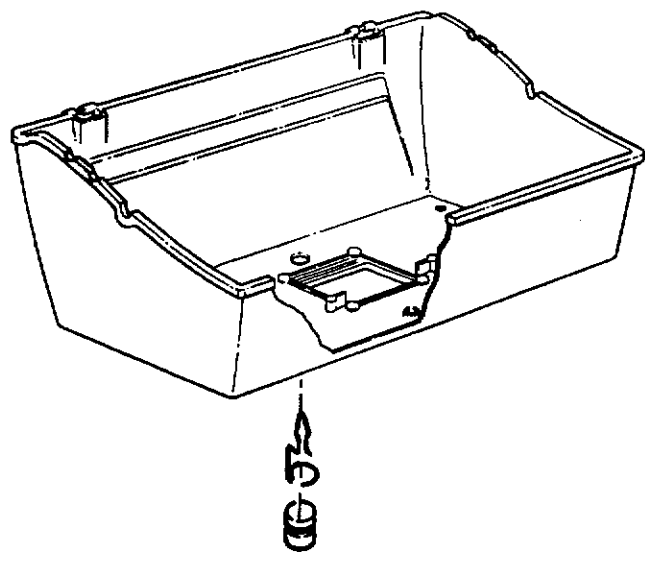

1

3

NORTH AMERICA

PARTS LIST/LISTE DES PIECES

KEY #	ITEM #	DESCRIPTION	DESCRIPTION	942-24	942-44	952-24	952-44	952-74	952-94
				942-27	942-47	952-27	952-47	952-77	952-97
1.	10909-T32	CASTING BOTTOM	FOND DU FOYER	1	1	•	•	•	•
	10909-T42	CASTING BOTTOM	FOND DU FOYER	•	•	1	1	1	1
2.	10473-T32	CASTING TOP	COUVERCLE DU GRIL	•	•	•	•	•	•
	10473-T42	CASTING TOP	COUVERCLE DU GRIL	1	1	•	•	•	•
3.	10081-BK321	NAMEPLATE	PLAQUE D'IDENTIFICATION	•	•	1	1	1	1
	10081-BK428	NAMEPLATE	PLAQUE D'IDENTIFICATION	1	1	•	•	•	•
	10081-BK429	NAMEPLATE	PLAQUE D'IDENTIFICATION	•	•	•	1	•	•
5.	10571-5	HEAT INDICATOR	INDICATEUR DE CHALEUR	•	•	•	•	1	1
7.	S21233	HINGE CLIP	ATTACHE DE CHEVILLE	1	1	1	1	1	1
8.	10222-T32	GRATE	GRILL POUR BRIQUETTES	2	2	2	2	2	2
	10222-T42	GRATE	GRILL POUR BRIQUETTES	1	1	•	•	•	•
9.	10225-T326	GRID - CAST IRON	GRILLE	•	•	1	1	1	1
	10225-T426	GRID - CAST IRON	GRILLE	2	2	•	•	•	•
11.	10225-T327	GRID RETRACTABLE	GRILLE RETRACTABLE	•	•	2	2	2	2
	10225-T428	GRID RETRACTABLE	GRILLE RETRACTABLE	1	1	•	•	•	•
14.	10010-45	BRIQUETS - CERAMIC	BRIQUETTES - CERAMIQUE	•	•	1	1	1	1
	10010-55	BRIQUETS - CERAMIC	BRIQUETTES - CERAMIQUE	1	1	•	•	•	•
15.	10390-T401	BURNER ASSY	ENSEMBLE DE BRULEUR	•	•	1	1	1	1
	10390-T501	BURNER ASSY	ENSEMBLE DE BRULEUR	1	1	•	•	•	•
17.	10342-21	IGNITOR	ALLUMEUR	•	•	1	1	1	1
	10342-22	IGNITOR	ALLUMEUR	1	•	•	•	•	•
18.	10342-T301	ELECTRODE	ELECTRODE	•	1	•	1	•	1
21.	10440-K40	CONTROL ASSY LP	SOUPAPE, (GAZ PROPANE)	1	1	1	1	1	1
	10440-K41	CONTROL ASSY NG	SOUPAPE, (GAZ NATUREL)	1	•	•	•	•	•
	10440-K42	CONTROL ASSY LP	SOUPAPE, (GAZ PROPANE)	•	•	•	•	•	•
	10440-K43	CONTROL ASSY NG	SOUPAPE, (GAZ NATUREL)	•	1	•	•	•	•
	10440-K50	CONTROL ASSY LP	SOUPAPE, (GAZ PROPANE)	•	•	1	•	•	•
	10440-K51	CONTROL ASSY NG	SOUPAPE, (GAZ NATUREL)	•	•	•	•	•	•
	10440-K52	CONTROL ASSY LP	SOUPAPE, (GAZ PROPANE)	•	•	•	1	•	•
	10440-K53	CONTROL ASSY NG	SOUPAPE, (GAZ NATUREL)	•	•	•	•	•	•
	10440-K58	CONTROL ASSY LP	SOUPAPE, (GAZ PROPANE)	•	•	•	•	•	•
	10440-K59	CONTROL ASSY NG	SOUPAPE, (GAZ NATUREL)	•	•	•	•	•	•
	10440-K62	CONTROL ASSY LP	SOUPAPE, (GAZ PROPANE)	•	•	•	•	•	1
	10440-K63	CONTROL ASSY NG	SOUPAPE, (GAZ NATUREL)	•	•	•	•	1	•
21A.	S10125	HOSE - SIDE BURNER LP	TUYAU DU BRULEUR LATERAL PL	•	1	•	1	•	1
	S10126	HOSE - SIDE BURNER NG	TUYAU DE BRULEUR LATERAL GN	•	•	•	•	•	•
21B.	S10133	HOSE - REARBURNER LP	TUYAU DE BRULEUR ARRIERE PL	•	1	•	1	•	1
	S10139	HOSE - REARBURNER NG	TUYAU DE BRULEUR ARRIERE GN	•	•	•	•	1	•
	S10134	HOSE - REARBURNER LP	TUYAU DE BRULEUR ARRIERE PL	•	•	•	•	•	•
	S10140	HOSE - REARBURNER NG	TUYAU DE BRULEUR ARRIERE GN	•	•	•	•	•	•
22.	10114-17	HOSE & REGULATOR LP - QCC1	TUYAU ET REGULATEUR PL - QCC1	1	1	1	1	1	1
	10111-K47	HOSE NATURAL GAS	TUYAU (GAZ NATUREL)	1	1	1	1	1	1
23.	10472-K36	CONTROL KNOB	BOUTON DE CONTROLE	2	3	2	3	3	4
30.	10086-K401	DECO PLATE	PLAQUE DECORATIVE	1	•	•	•	•	•
	10086-K411	DECO PLATE	PLAQUE DECORATIVE	•	1	•	•	•	•
	10086-K501	DECO PLATE	PLAQUE DECORATIVE	•	•	1	•	•	•
	10086-K511	DECO PLATE	PLAQUE DECORATIVE	•	•	•	1	•	•
	10086-K521	DECO PLATE	PLAQUE DECORATIVE	•	•	•	•	•	1
	10086-K531	DECO PLATE	PLAQUE DECORATIVE	•	•	•	•	1	•
31.	10194-K401	CONTROL COVER	PANNEAU DE CONTROLE	1	1	•	•	•	•
	10194-K501	CONTROL COVER	PANNEAU DE CONTROLE	•	•	1	1	1	1
33.	10338-K571	POST WHEEL	PIEDS DE ROUE	4	4	4	4	4	4
35.	10184-K561	SUPPORT - CASTING - LEFT	SUPPORT GAUCHE DU FOYER	1	1	1	1	1	1
36.	10184-K571	SUPPORT - CASTING - RIGHT	SUPPORT DROIT DU FOYER	1	1	1	1	1	1
37.	10184-K581	SUPPORT - SIDE SHELF - LEFT	SUPPORT TABLETTE DE GAUCHE	2	2	2	2	2	2
38.	10184-K591	SUPPORT - SIDE SHELF - RIGHT	SUPPORT TABLETTE DE DROITE	2	2	2	2	2	2
39.	10956-K401	BRACE - UPPER REAR	SUPPORT ARRIERE	1	1	•	•	•	•
	10956-K501	BRACE - UPPER REAR	SUPPORT ARRIERE	•	•	1	1	1	1