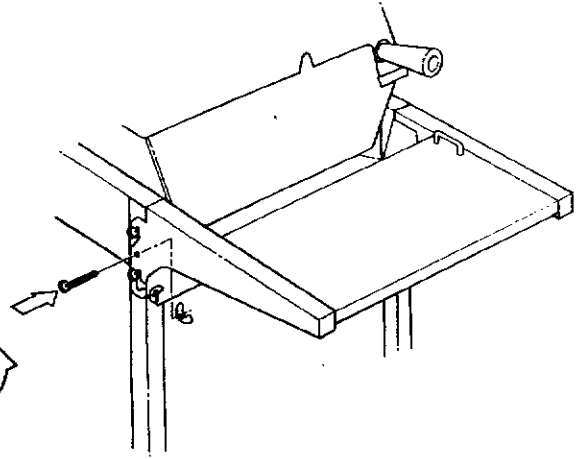

1

3

NORTH AMERICA

PARTS LIST/LISTE DES PIECES

KEY #	ITEM #	DESCRIPTION	DESCRIPTION	942-24	942-44	952-24	952-44	952-74	952-94
				942-27	942-47	952-27	952-47	952-77	952-97
1.	10909-T32	CASTING BOTTOM	FOND DU FOYER	1	1	•	•	•	•
	10909-T42	CASTING BOTTOM	FOND DU FOYER	•	•	1	1	1	1
2.	10473-T32	CASTING TOP	COUVERCLE DU GRIL	•	•	•	•	•	•
	10473-T42	CASTING TOP	COUVERCLE DU GRIL	1	1	•	•	•	•
3.	10081-BK321	NAMEPLATE	PLAQUE D'IDENTIFICATION	•	•	1	1	1	1
	10081-BK428	NAMEPLATE	PLAQUE D'IDENTIFICATION	1	1	•	•	•	•
	10081-BK429	NAMEPLATE	PLAQUE D'IDENTIFICATION	•	•	•	1	•	•
5.	10571-5	HEAT INDICATOR	INDICATEUR DE CHALEUR	•	•	•	•	1	1
7.	S21233	HINGE CLIP	ATTACHE DE CHEVILLE	1	1	1	1	1	1
8.	10222-T32	GRATE	GRILL POUR BRIQUETTES	2	2	2	2	2	2
	10222-T42	GRATE	GRILL POUR BRIQUETTES	1	1	•	•	•	•
9.	10225-T326	GRID - CAST IRON	GRILLE	•	•	1	1	1	1
	10225-T426	GRID - CAST IRON	GRILLE	2	2	•	•	•	•
11.	10225-T327	GRID RETRACTABLE	GRILLE RETRACTABLE	•	•	2	2	2	2
	10225-T428	GRID RETRACTABLE	GRILLE RETRACTABLE	1	1	•	•	•	•
14.	10010-45	BRIQUETS - CERAMIC	BRIQUETTES - CERAMIQUE	•	•	1	1	1	1
	10010-55	BRIQUETS - CERAMIC	BRIQUETTES - CERAMIQUE	1	1	•	•	•	•
15.	10390-T401	BURNER ASSY	ENSEMBLE DE BRULEUR	•	•	1	1	1	1
	10390-T501	BURNER ASSY	ENSEMBLE DE BRULEUR	1	1	•	•	•	•
17.	10342-21	IGNITOR	ALLUMEUR	•	•	1	1	1	1
	10342-22	IGNITOR	ALLUMEUR	1	•	•	•	•	•
18.	10342-T301	ELECTRODE	ELECTRODE	•	1	•	1	•	1
21.	10440-K40	CONTROL ASSY LP	SOUPAPE, (GAZ PROPANE)	1	1	1	1	1	1
	10440-K41	CONTROL ASSY NG	SOUPAPE, (GAZ NATUREL)	1	•	•	•	•	•
	10440-K42	CONTROL ASSY LP	SOUPAPE, (GAZ PROPANE)	•	•	•	•	•	•
	10440-K43	CONTROL ASSY NG	SOUPAPE, (GAZ NATUREL)	•	1	•	•	•	•
	10440-K50	CONTROL ASSY LP	SOUPAPE, (GAZ PROPANE)	•	•	1	•	•	•
	10440-K51	CONTROL ASSY NG	SOUPAPE, (GAZ NATUREL)	•	•	•	•	•	•
	10440-K52	CONTROL ASSY LP	SOUPAPE, (GAZ PROPANE)	•	•	•	1	•	•
	10440-K53	CONTROL ASSY NG	SOUPAPE, (GAZ NATUREL)	•	•	•	•	•	•
	10440-K58	CONTROL ASSY LP	SOUPAPE, (GAZ PROPANE)	•	•	•	•	•	•
	10440-K59	CONTROL ASSY NG	SOUPAPE, (GAZ NATUREL)	•	•	•	•	•	•
	10440-K62	CONTROL ASSY LP	SOUPAPE, (GAZ PROPANE)	•	•	•	•	•	1
	10440-K63	CONTROL ASSY NG	SOUPAPE, (GAZ NATUREL)	•	•	•	•	1	•
21A.	S10125	HOSE - SIDE BURNER LP	TUYAU DU BRULEUR LATERAL PL	•	1	•	1	•	1
	S10126	HOSE - SIDE BURNER NG	TUYAU DE BRULEUR LATERAL GN	•	•	•	•	•	•
21B.	S10133	HOSE - REARBURNER LP	TUYAU DE BRULEUR ARRIERE PL	•	1	•	1	•	1
	S10139	HOSE - REARBURNER NG	TUYAU DE BRULEUR ARRIERE GN	•	•	•	•	1	•
	S10134	HOSE - REARBURNER LP	TUYAU DE BRULEUR ARRIERE PL	•	•	•	•	•	•
	S10140	HOSE - REARBURNER NG	TUYAU DE BRULEUR ARRIERE GN	•	•	•	•	•	•
22.	10114-17	HOSE & REGULATOR LP - QCC1	TUYAU ET REGULATEUR PL - QCC1	1	1	1	1	1	1
	10111-K47	HOSE NATURAL GAS	TUYAU (GAZ NATUREL)	1	1	1	1	1	1
23.	10472-K36	CONTROL KNOB	BOUTON DE CONTROLE	2	3	2	3	3	4
30.	10086-K401	DECO PLATE	PLAQUE DECORATIVE	1	•	•	•	•	•
	10086-K411	DECO PLATE	PLAQUE DECORATIVE	•	1	•	•	•	•
	10086-K501	DECO PLATE	PLAQUE DECORATIVE	•	•	1	•	•	•
	10086-K511	DECO PLATE	PLAQUE DECORATIVE	•	•	•	1	•	•
	10086-K521	DECO PLATE	PLAQUE DECORATIVE	•	•	•	•	•	1
	10086-K531	DECO PLATE	PLAQUE DECORATIVE	•	•	•	•	1	•
31.	10194-K401	CONTROL COVER	PANNEAU DE CONTROLE	1	1	•	•	•	•
	10194-K501	CONTROL COVER	PANNEAU DE CONTROLE	•	•	1	1	1	1
33.	10338-K571	POST WHEEL	PIEDS DE ROUE	4	4	4	4	4	4
35.	10184-K561	SUPPORT - CASTING - LEFT	SUPPORT GAUCHE DU FOYER	1	1	1	1	1	1
36.	10184-K571	SUPPORT - CASTING - RIGHT	SUPPORT DROIT DU FOYER	1	1	1	1	1	1
37.	10184-K581	SUPPORT - SIDE SHELF - LEFT	SUPPORT TABLETTE DE GAUCHE	2	2	2	2	2	2
38.	10184-K591	SUPPORT - SIDE SHELF - RIGHT	SUPPORT TABLETTE DE DROITE	2	2	2	2	2	2
39.	10956-K401	BRACE - UPPER REAR	SUPPORT ARRIERE	1	1	•	•	•	•
	10956-K501	BRACE - UPPER REAR	SUPPORT ARRIERE	•	•	1	1	1	1