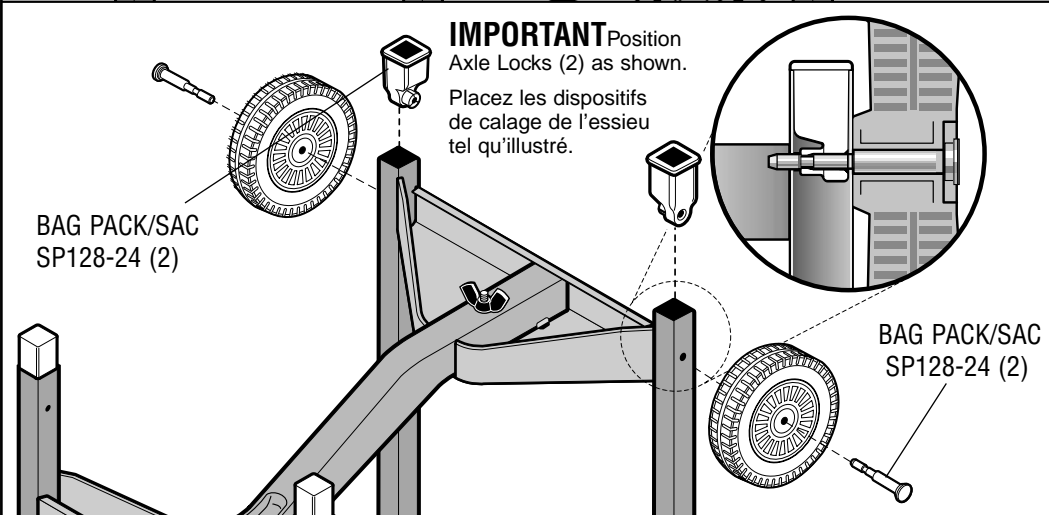

Review parts list and exploded layout before assembly.
Étudiez la liste des pièces et le plan éclaté avant de procéder au montage.