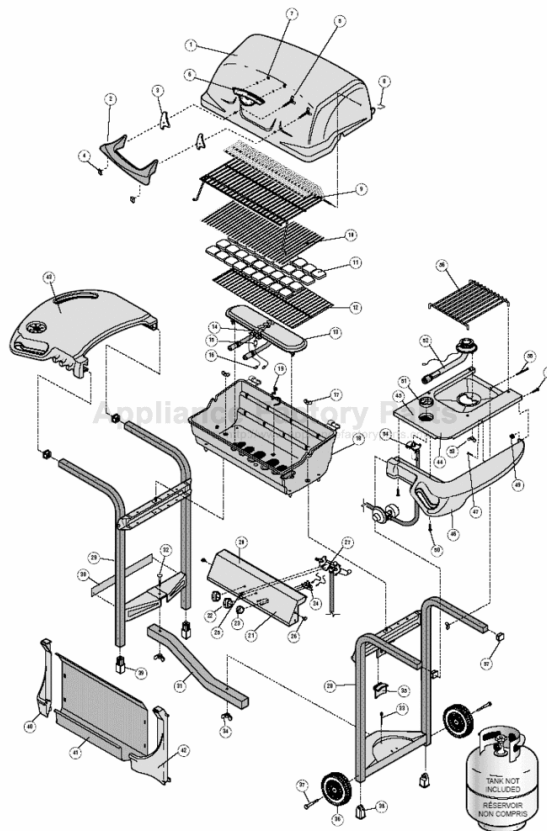

# Fiesta EA24039 Owner's Manual

[Shop genuine replacement parts for Fiesta EA24039](#)

[Find Your Fiesta Grill Parts - Select From 625 Models](#)

----- Manual continues below -----

Review parts list and exploded layout before assembly.  
Étudiez la liste des pièces et le plan éclaté avant de procéder au montage.